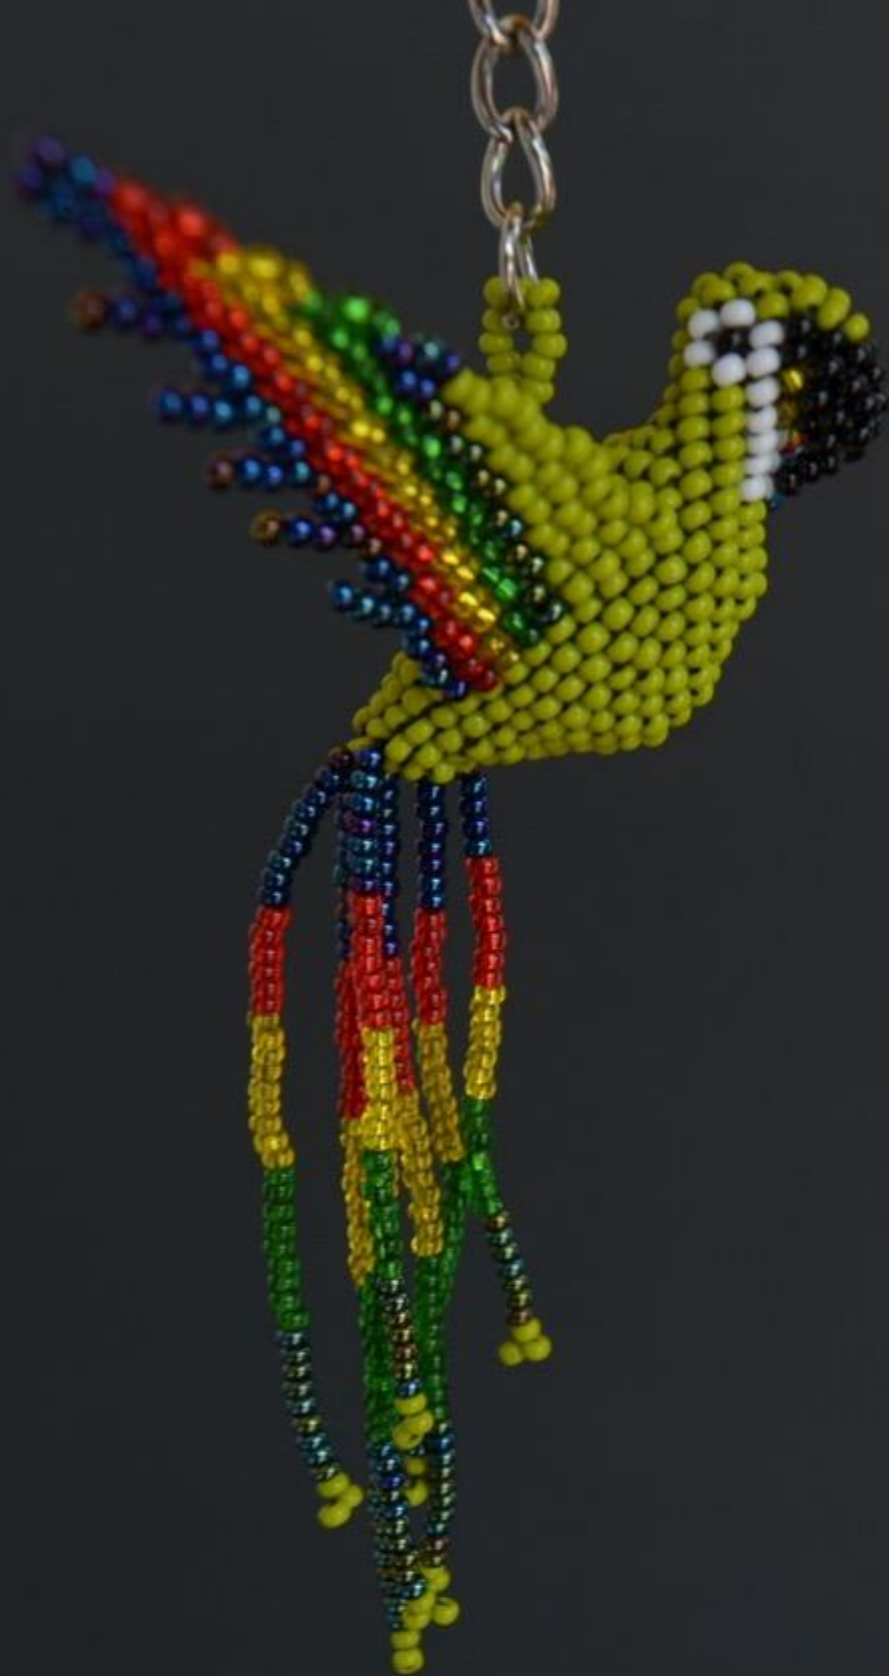

Precio distribuidor

\$10.000 COP / \$3,7 USD

Capacidad de producción

100 mensuales

Colores: Variados

HEBILLA

Tamaño: 8cm x 5cm

Precio público