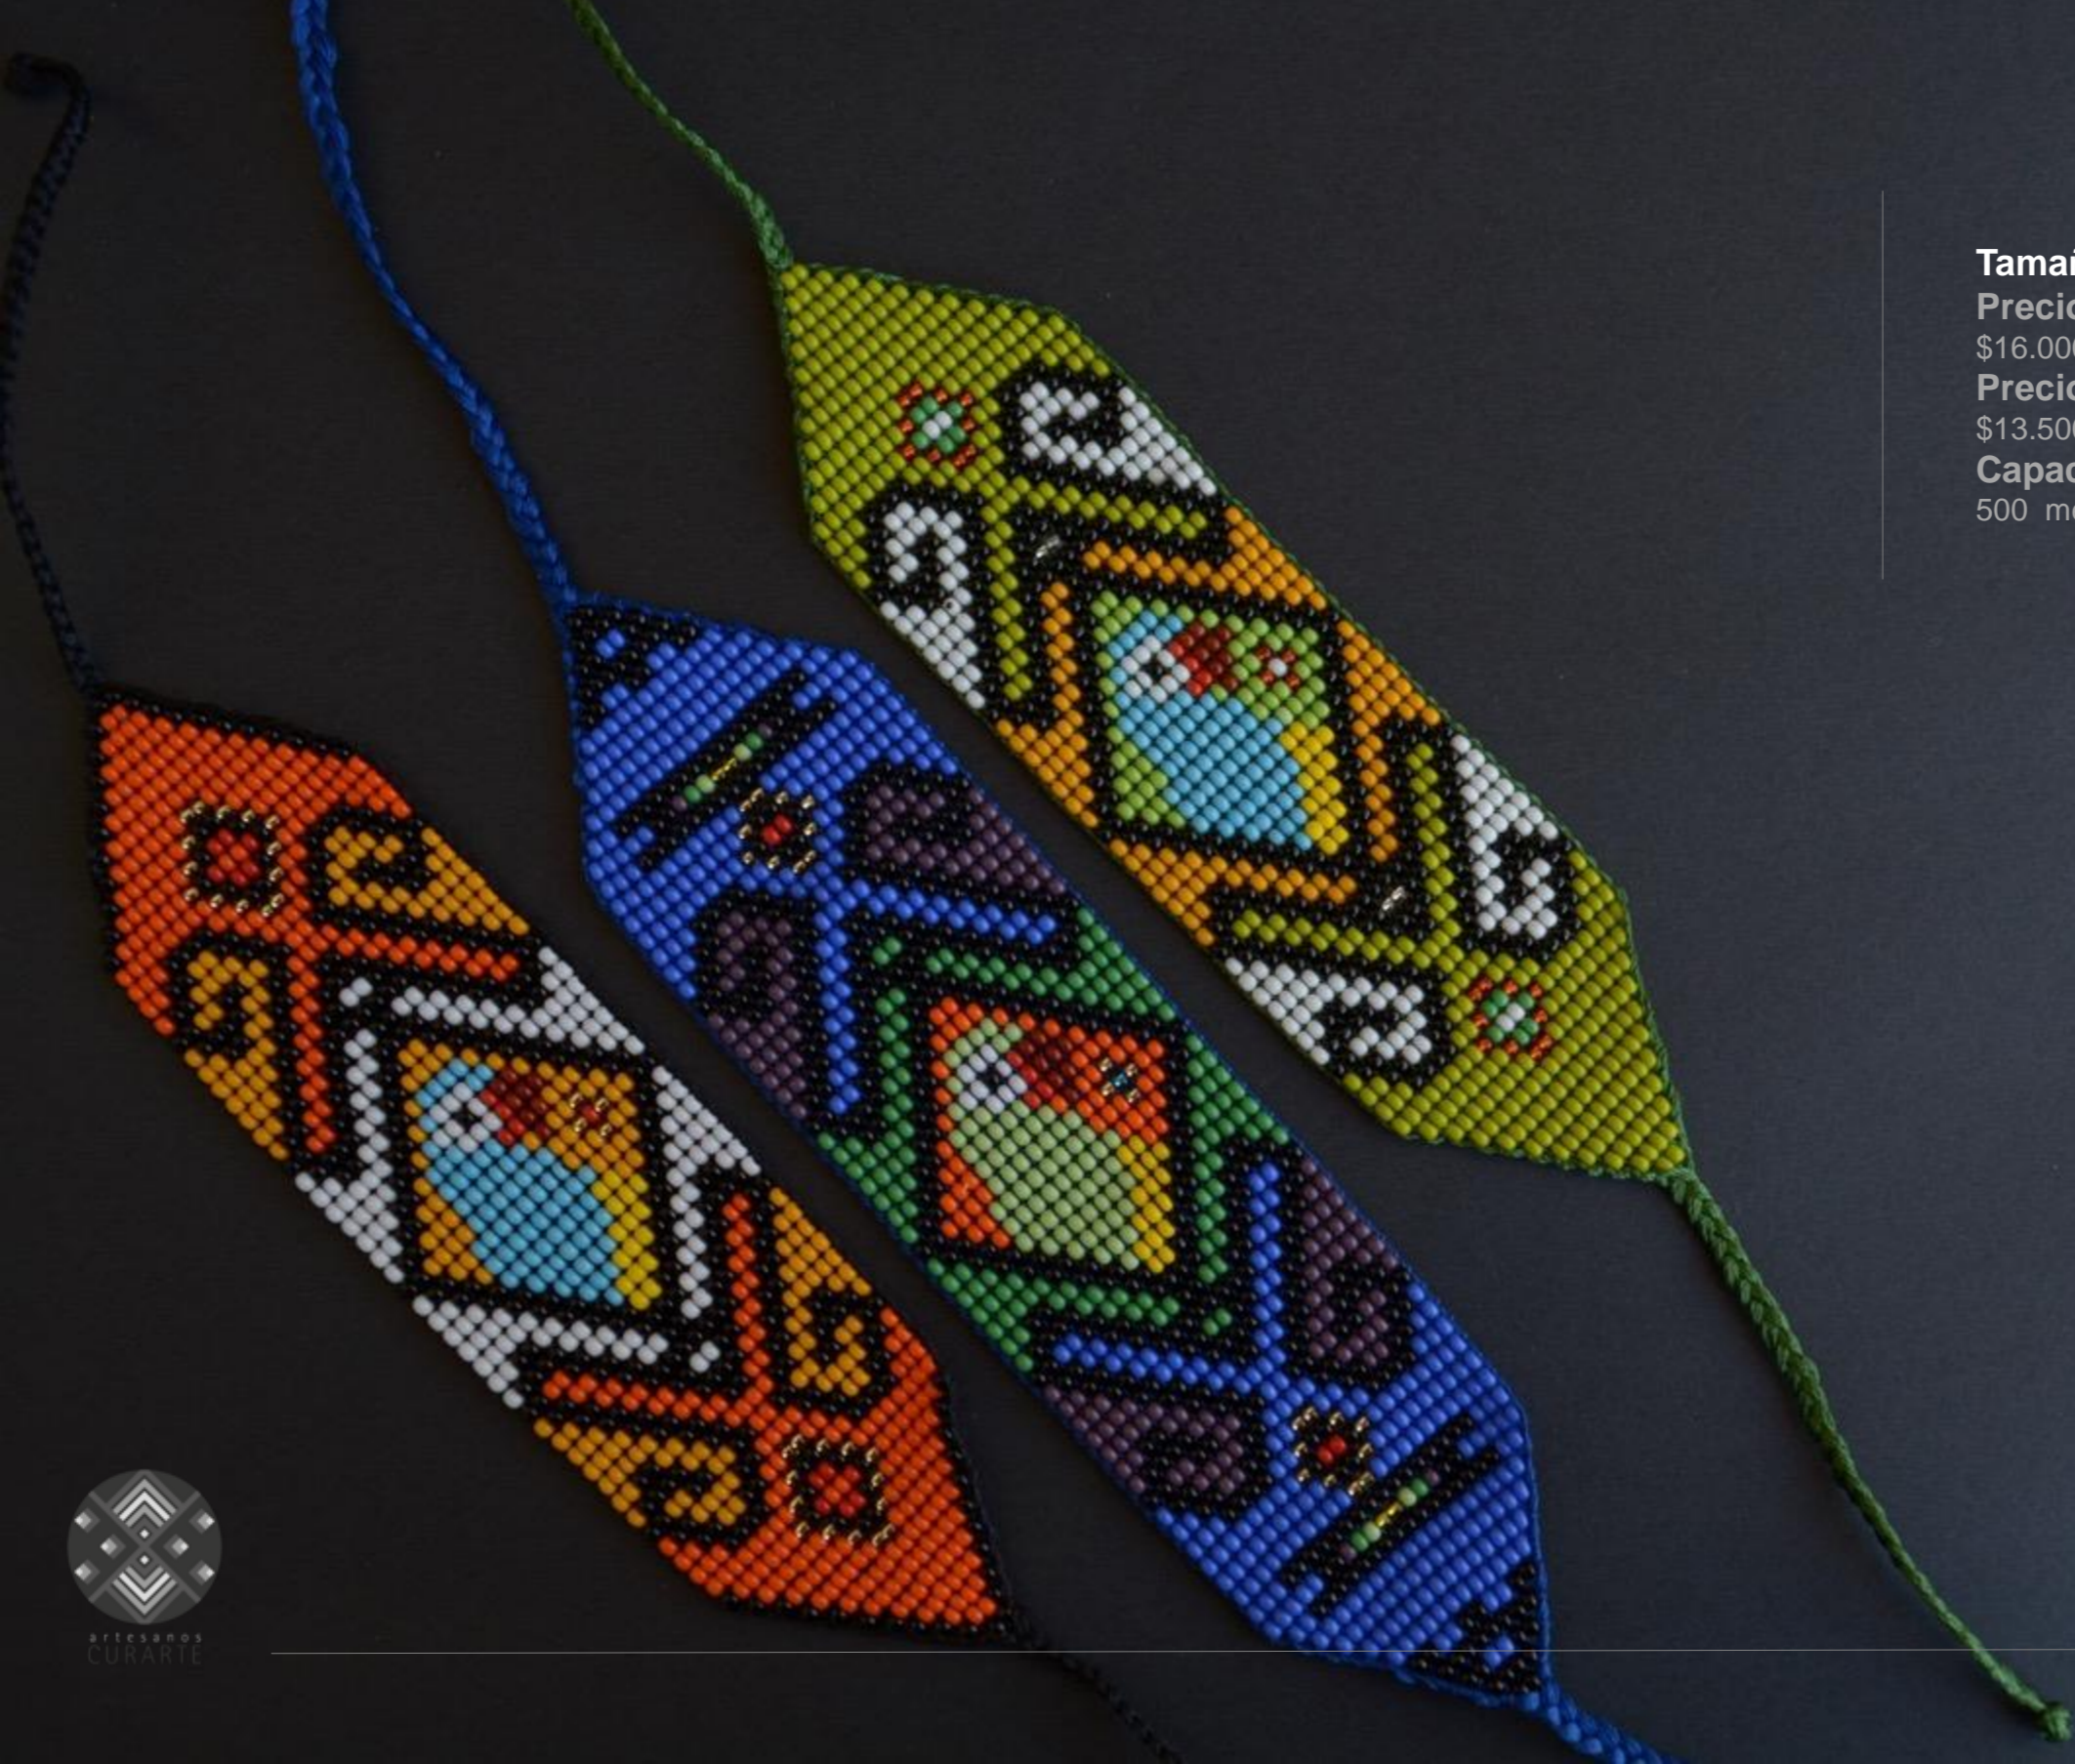

Tamaño: 15 cm x 3,5cm

Precio público

$16.000 COP / $6 USD

Precio distribuidor

$13.500 COP / $5 USD

Capacidad de producción

500 mensuales

ARTESANOS
CURARTE

MANILLA No.