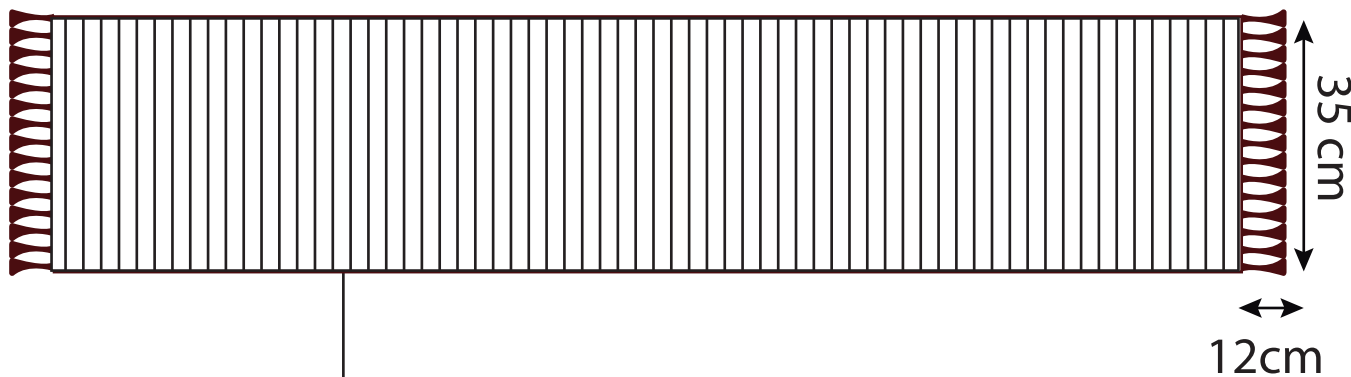

artesañas de colombia

| Color | |
|----------------------|----------------------|
| Fondo | Diseño |
| <input type="text"/> | <input type="text"/> |

Artesano:

Cell:

Producto:

Dimensiones:
180cm x 35cm

Cantidad: 1 Camino de mesa

12cm

Doble cara

Color

| Fondo | Diseño |
|---|---|
| <input style="width: 100%; height: 100%;" type="text"/> | <input style="width: 100%; height: 100%;" type="text"/> |

Artesano:

Cell:

Producto:

Dimensiones:
180cm x 350cm

Cantidad: 1 Camino de mesa

¿Se entregó material?: SI NO

Tejido:

Costo: Fecha de entrega:

artesañas de colombia

Green Power

JITPAI
Hilando Tradición

180cm

Técnica cadeneta

Color

Fondo

Diseño

Artesano:

Cell:

Producto:

Dimensiones:
50cm x 210cm