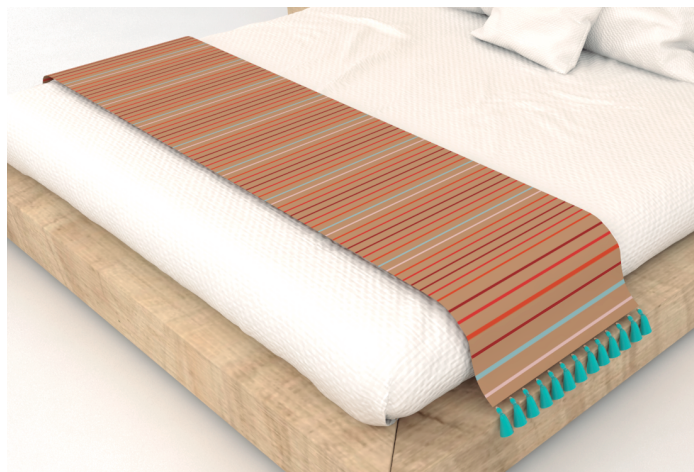

Fondo

Diseño