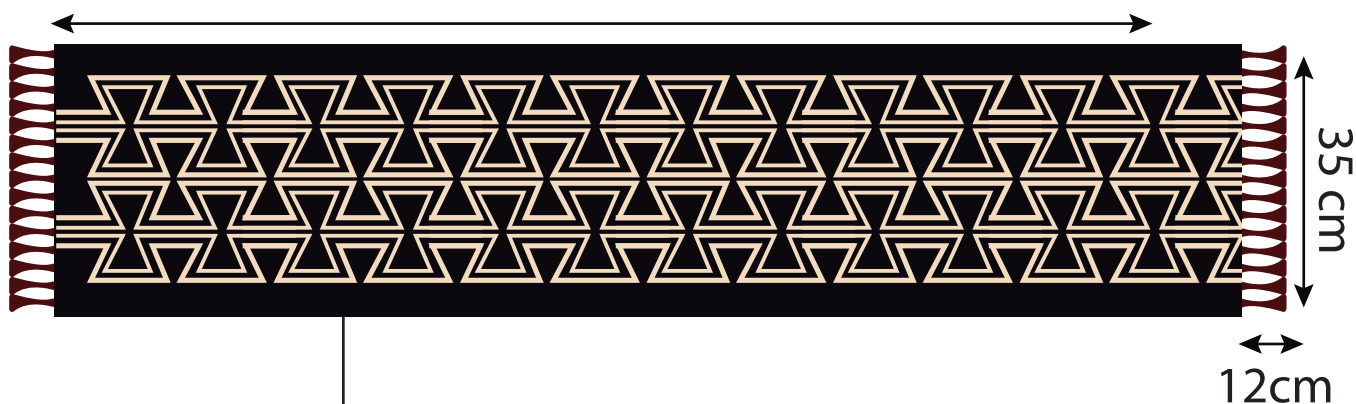

12cm

Doble cara

Color

| Fondo | Diseño |
|---|---|
| <input style="width: 100%; height: 100%;" type="text"/> | <input style="width: 100%; height: 100%;" type="text"/> |

Artesano:

Cell:

Producto:

Dimensiones:
180cm x 350cm

Técnica cadeneta

Color

Fondo

Diseño

Artesano:

Cell:

Producto:

Dimensiones:
50cm x 210cm

Dimensiones:
180cm x 35cm

Cantidad: 1 Camino de mesa

¿Se entregó material?: SI NO

Tejido:

Costo: Fecha de entrega:

artesañas de colombia

Green Power

JITPAI
Hilando Tradición

180cm

Doble cara

Color

Fondo

Diseño

Artesano:

Cell:

Producto: