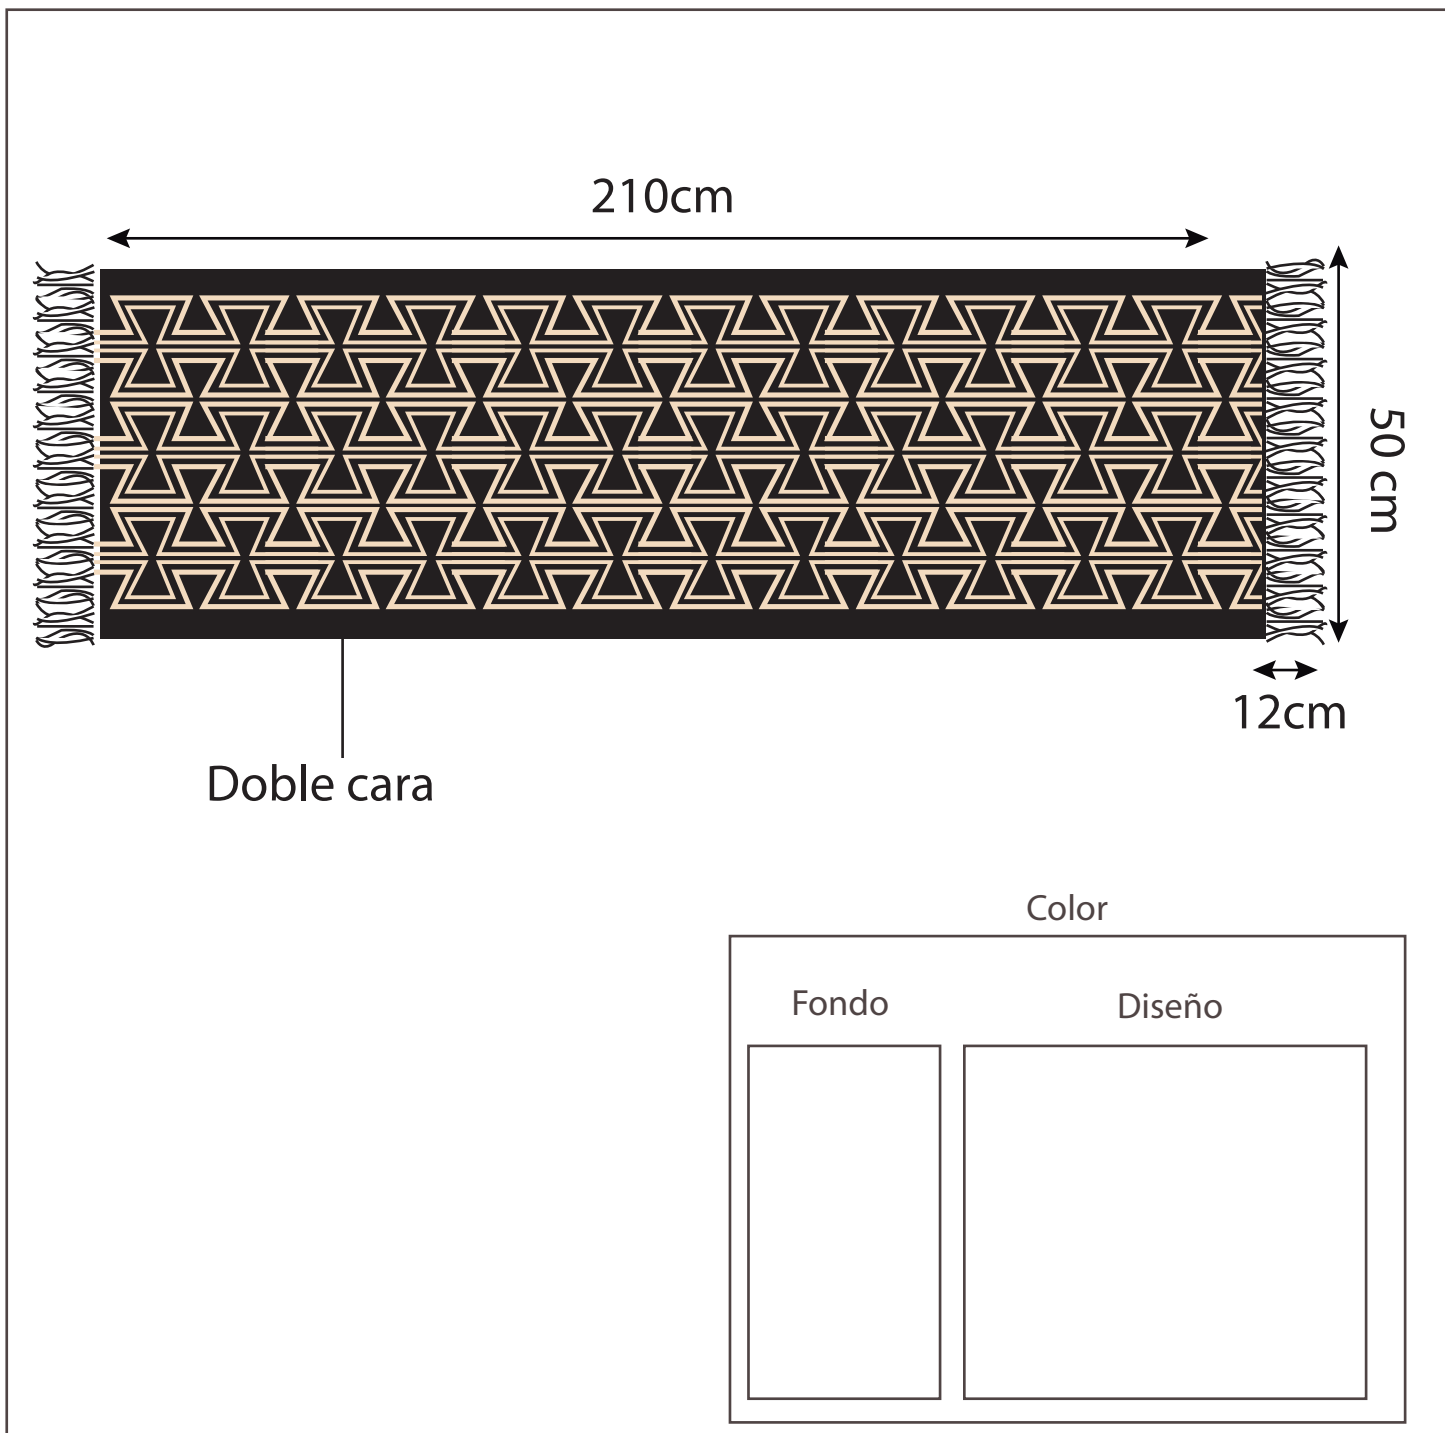

Artesano:

Cell:

Producto:

Dimensiones:
50cm x 210cm

Cantidad:

¿Se entregó material?: SI ☐ NO ☐

Tejido:

Costo: Fecha de entrega:

artesañas
de colombia