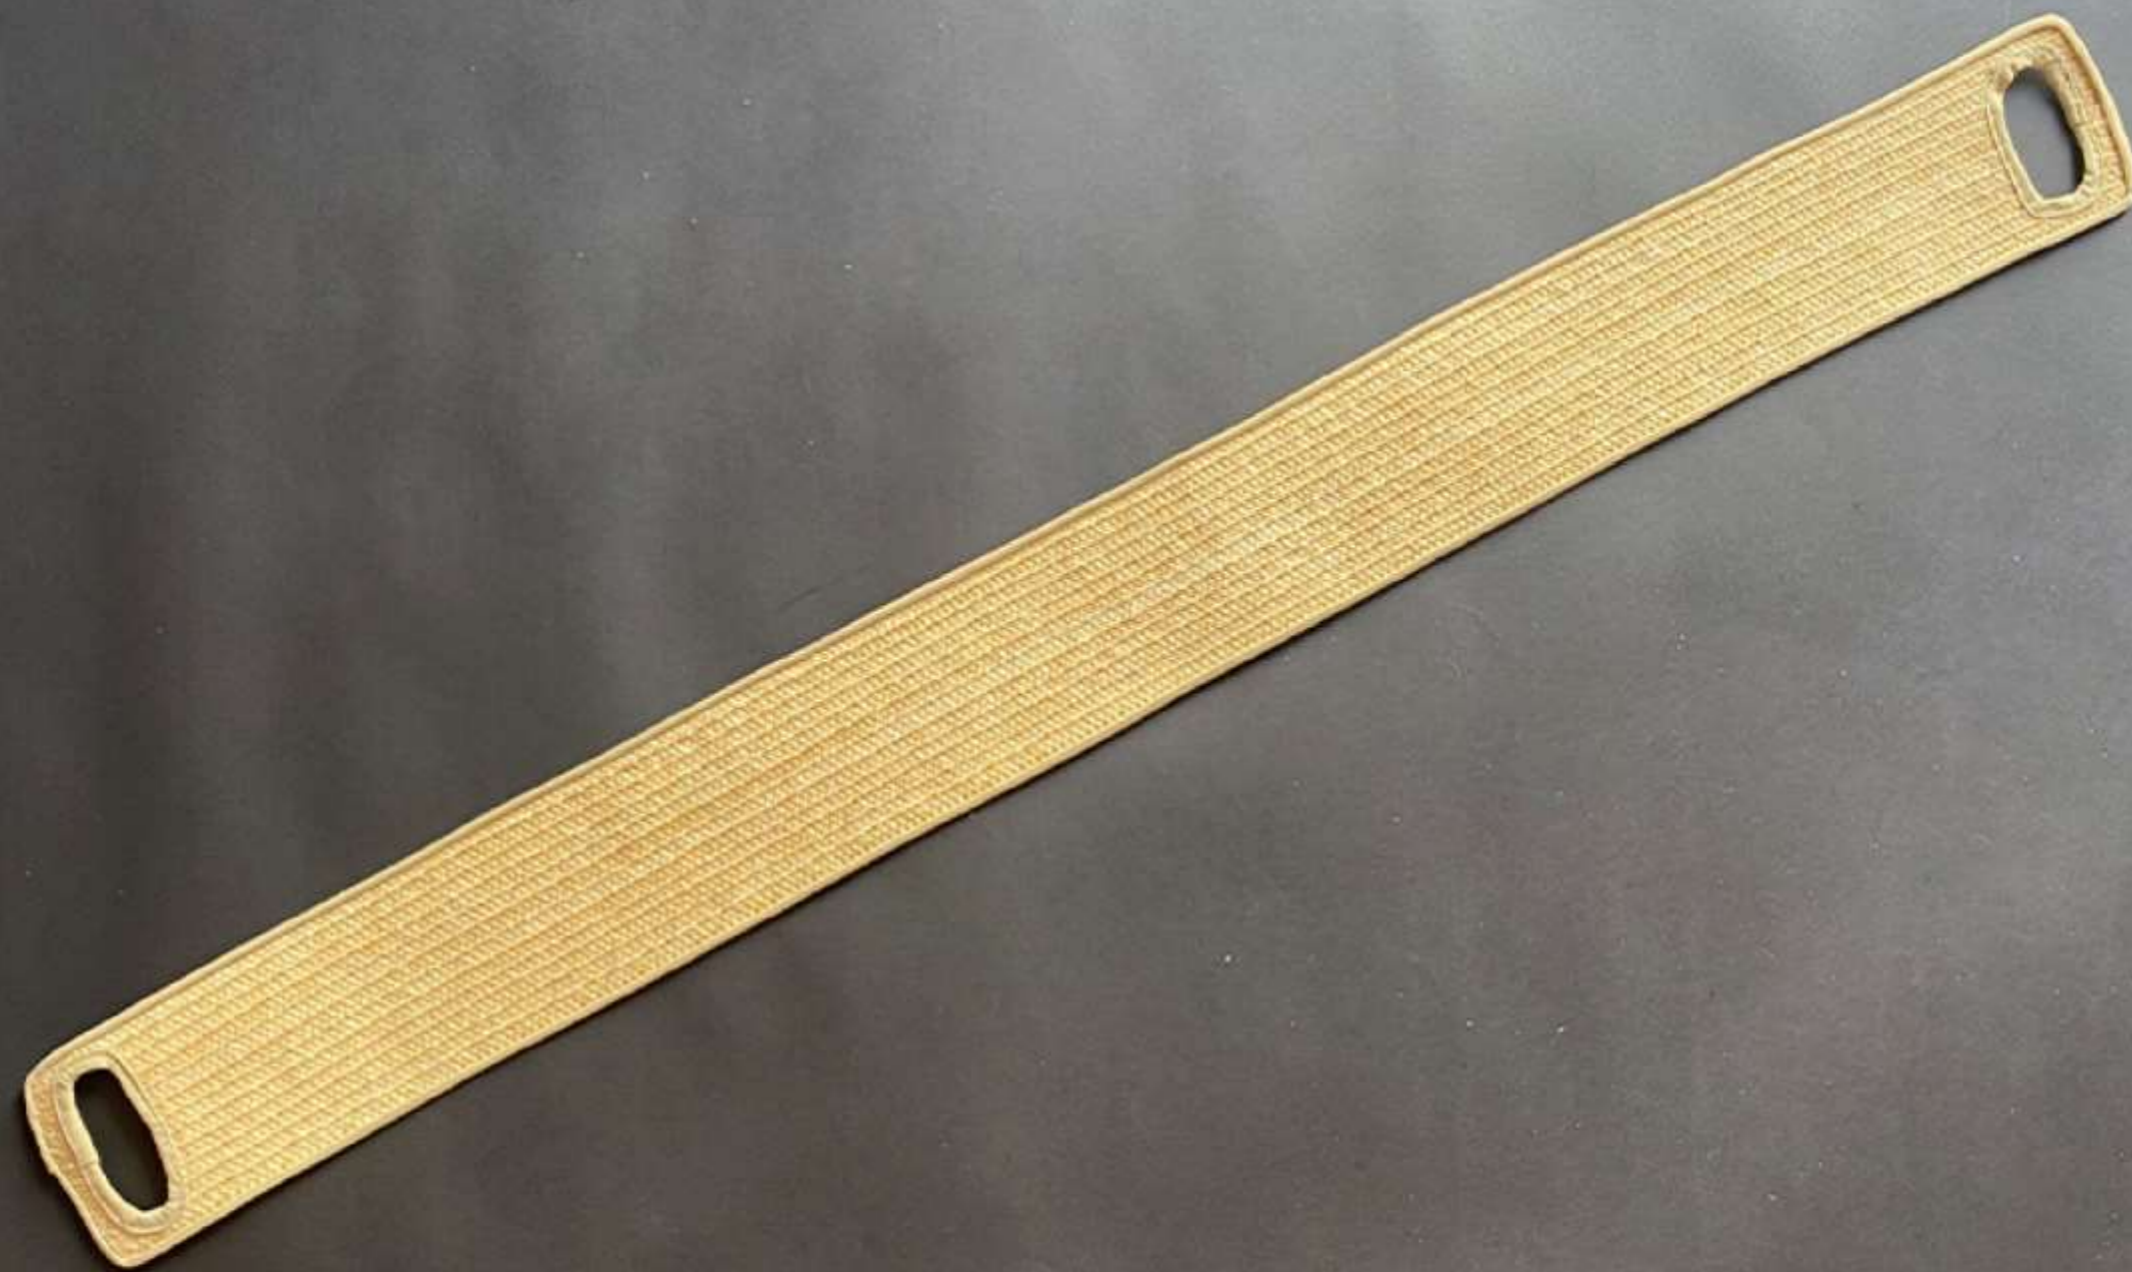

CoARTEPINDO

PRECOOPERATIVA DE ARTESANOS DEL PINO

PRODUCTOS TRADICIONALES

Medidas:

Ancho 7 cm.

Largo 70 cm.

Precio público:

\$45.000