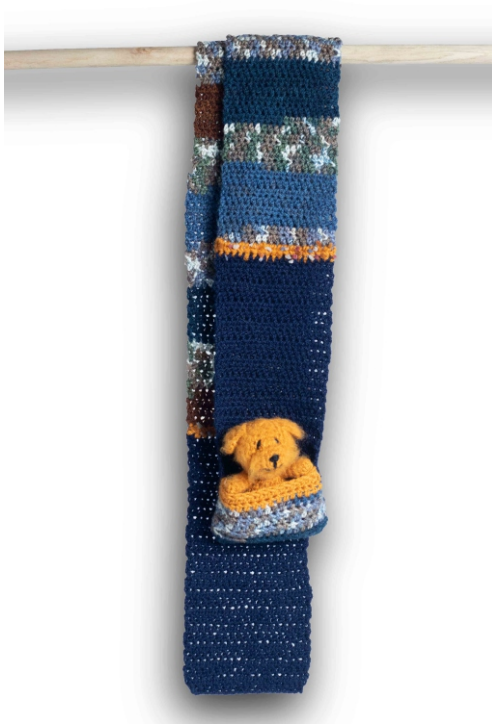

*ROSALBA ORTEGA*

📞 3216834408 ✉ roorva0035@hotmail.com

- ▼ Gorro Infantil Atardecer en Rosas  
lanas Industriales  
20 cm x 22 cm x 20 cm  
\$30.000

*ROSALBA ORTEGA*

📞 3216834408 ✉ roorva0035@hotmail.com

- ▼ Bufanda Infantil Atardecer Azules con Mascota  
Lanas Industriales  
200 cm x 15 cm  
\$75.000  
Perrito Criollo  
Mascota sola sin bufanda  
15 cm x 7 cm  
\$20.000