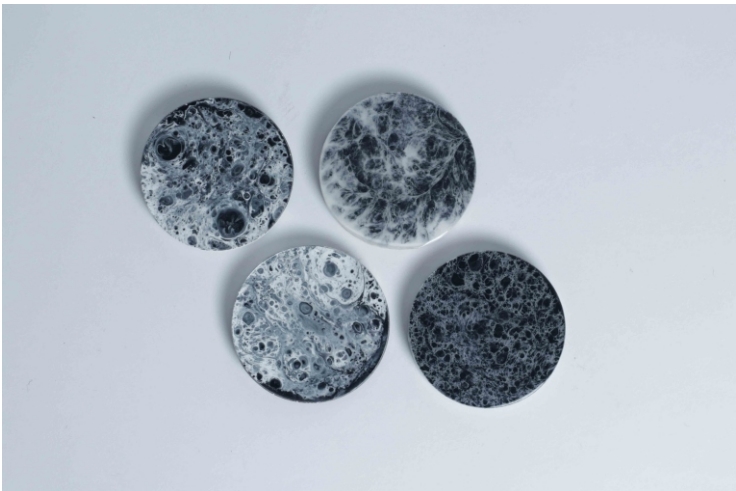

- ▼ Portavasos Resina Marmolados
  Resinas
  10 cm x 10 cm x 1 cm
  $ 70.000 juego x 4 unid

GRACIELA PINZÓN SANTANA

📞 3155036057 ✉ santanapinzon@gmail.com

📷 matizambar