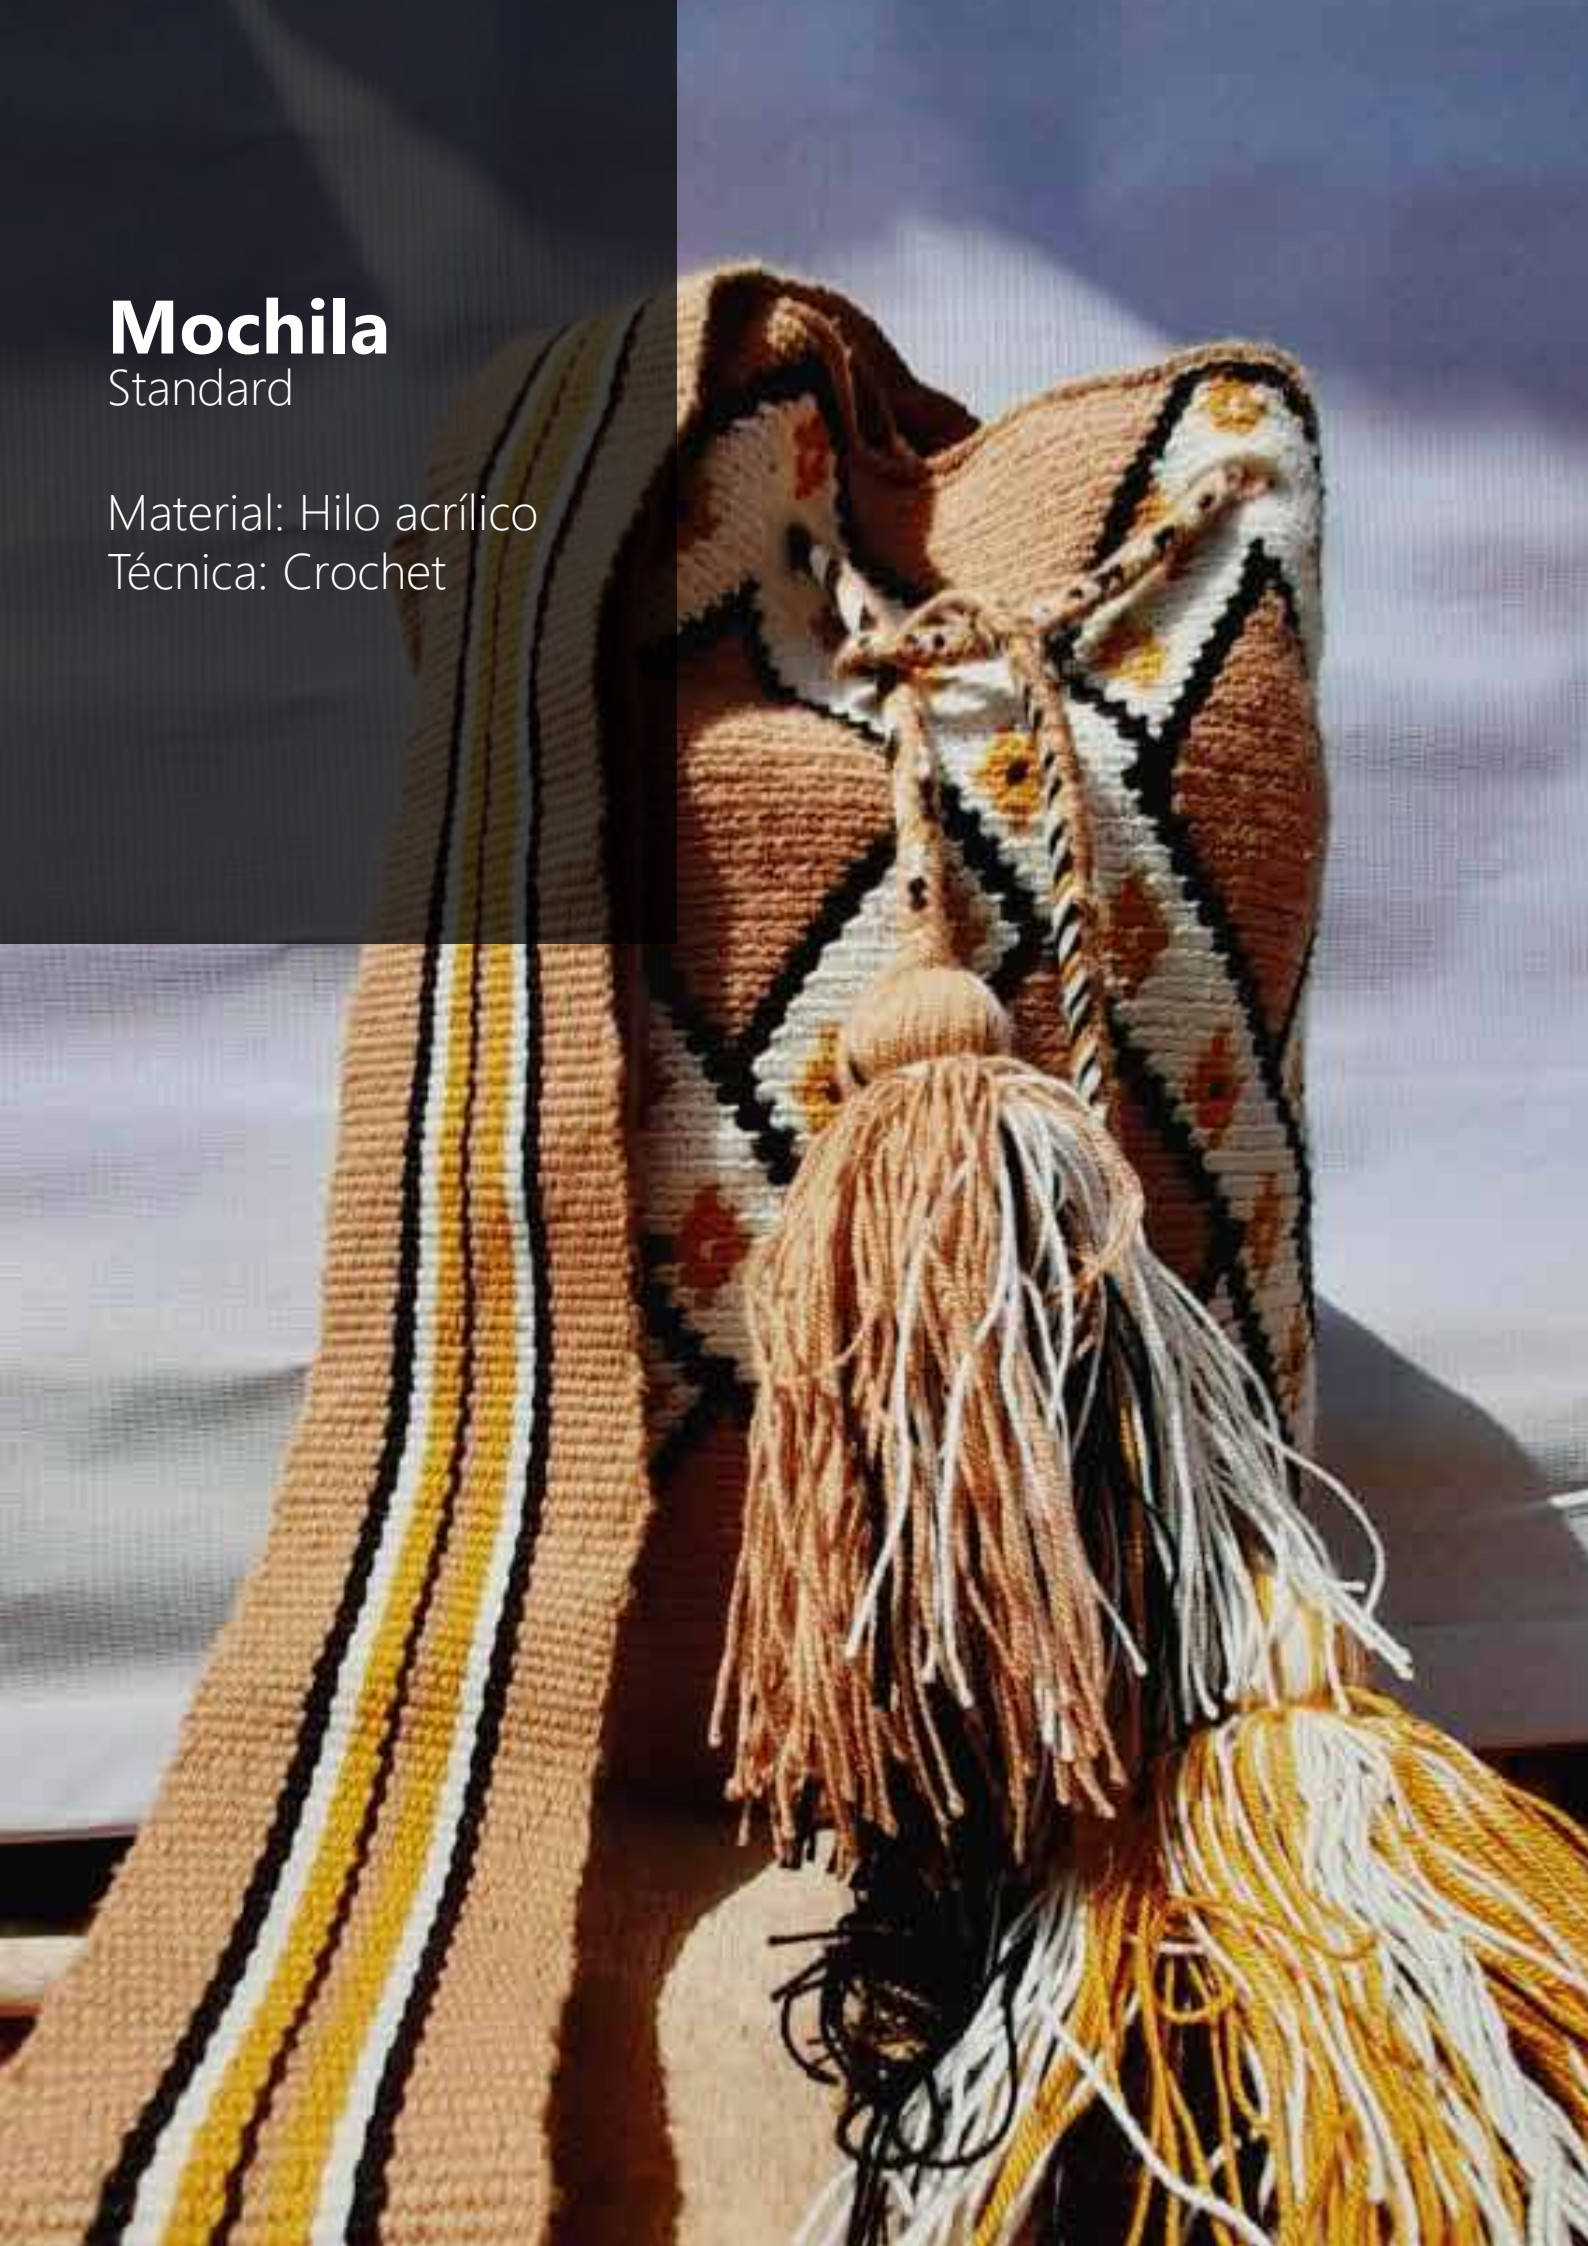

Mochila

Standard

Material: Hilo acrílico

Técnica: Crochet