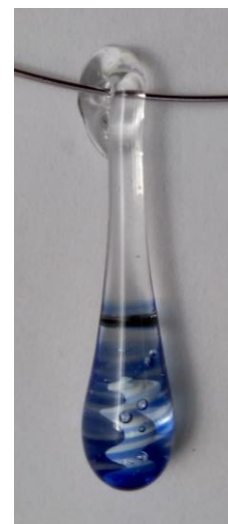

Rueda de Lids: Diagnóstico vs. Resultados

Nombre: Jorge Ayala Documento de Identidad: 19329088

Tipo de Producto: Utensilios en vidrio Oficio: Trabajo en vidrio

Técnica: Vidrio soplado Materia Prima: Vidrio Eje / Asesor: Jenny Martinez

Registro Fotográfico: ANTES

Registro Fotográfico: DESPUÉS

Evaluación de Producto

Rueda de Lids: Diagnóstico vs. Resultados

Nombre: Kelly Ospino Documento de Identidad: 39,071,655

Tipo de Producto: Accesorios en vidrio Oficio: Trabajo en vidrio

Técnica: Vidrio figurado Materia Prima: Vidrio Eje / Asesor: Jenny Martinez

Registro Fotográfico: ANTES

Registro Fotográfico: DESPUÉS

Evaluación de Producto

Rueda de Lids: Diagnóstico vs. Resultados

Nombre: Luis Carlos Pareja Documento de Identidad: 19275352