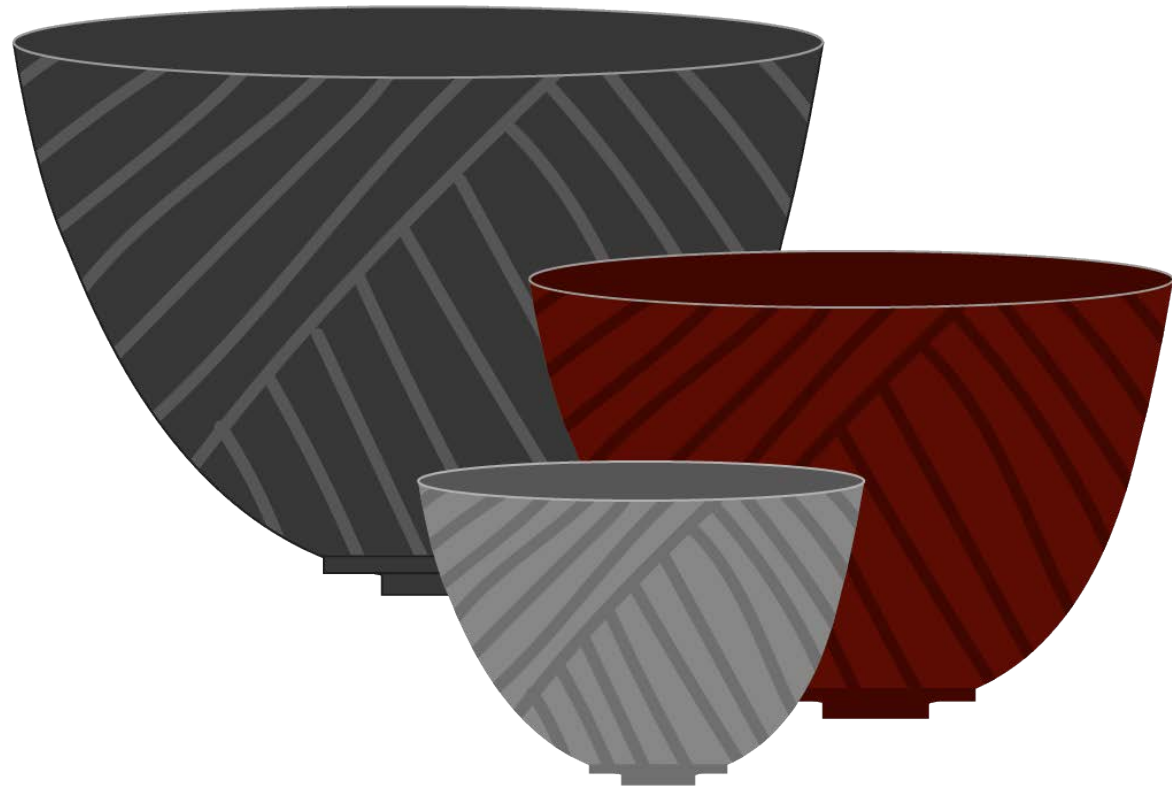

FICHA DE DISEÑO

Boceto: Topos

Artesano: Alejandra Lamprea

Referentes: Simbología Muisca.

FICHA DE DISEÑO

Boceto: Mantas infantiles

Artesano: Cecilia Espinel

Referentes: Simbología Muisca.

FICHA DE DISEÑO

Boceto: Imanes

Artesano: Edgar Jaimes

Referentes: Simbología Muisca
y Skyline Bogotá.

FICHA DE DISEÑO

Boceto: Accesorios Souvenir

Artesano: Gilbert Ramirez

Referentes: Simbología Muisca.

FICHA DE DISEÑO

Boceto: Cuencos

Artesano: Hans Galindo

Referentes: Simbología Muisca.

FICHA DE DISEÑO

Boceto: Set de Bowls

Artesano: Laura Nieto

Referentes: Simbología Muisca

FICHA DE DISEÑO

Boceto: Transmilenio infantil

Artesano: Nicolas Falla

Referentes: Transmilenio

FICHA DE DISEÑO

Boceto: Manta infantil

Artesano: Rosa Riveros

Referentes: Simbología Muisca
y animales.