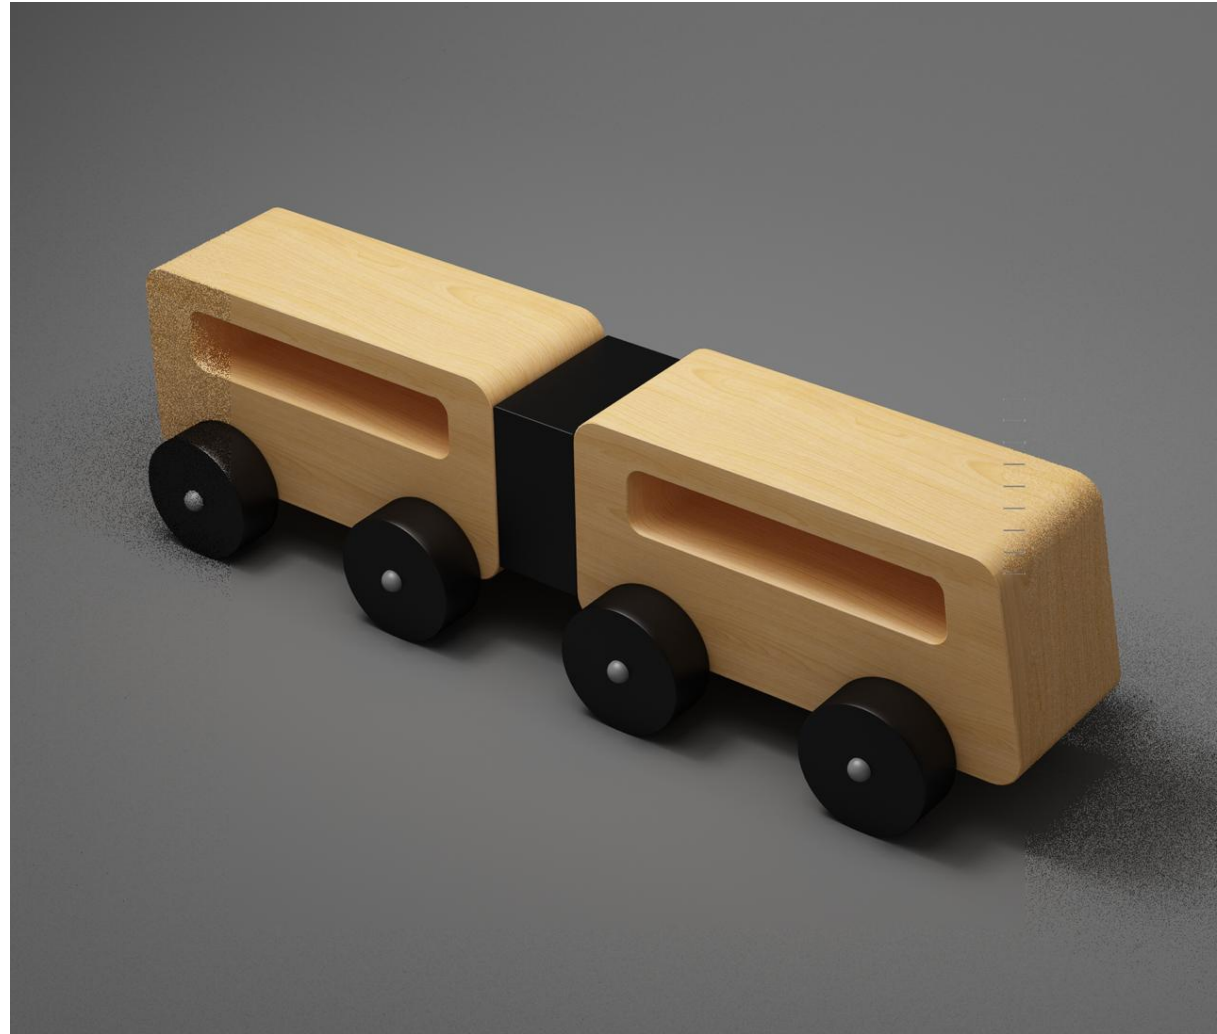

FICHA DE DISEÑO

Boceto: Topos

Artesano: Alejandra Lamprea

Referentes: Simbología Muisca.

FICHA DE DISEÑO

Boceto: Mantas infantiles

Artesano: Cecilia Espinel

Referentes: Simbología Muisca.

FICHA DE DISEÑO

Boceto: Imanes

Artesano: Edgar Jaimes

Referentes: Simbología Muisca
y Skyline Bogotá.

FICHA DE DISEÑO

Boceto: Accesorios Souvenir

Artesano: Gilbert Ramirez

Referentes: Simbología Muisca.

FICHA DE DISEÑO

Boceto: Cuencos

Artesano: Hans Galindo

Referentes: Simbología Muisca.

FICHA DE DISEÑO

Boceto: Set de Bowls

Artesano: Laura Nieto

Referentes: Simbología Muisca

FICHA DE DISEÑO

Boceto: Transmilenio infantil

Artesano: Nicolas Falla

Referentes: Transmilenio

FICHA DE DISEÑO

Boceto: Manta infantil

Artesano: Rosa Riveros

Referentes: Simbología Muisca
y animales.