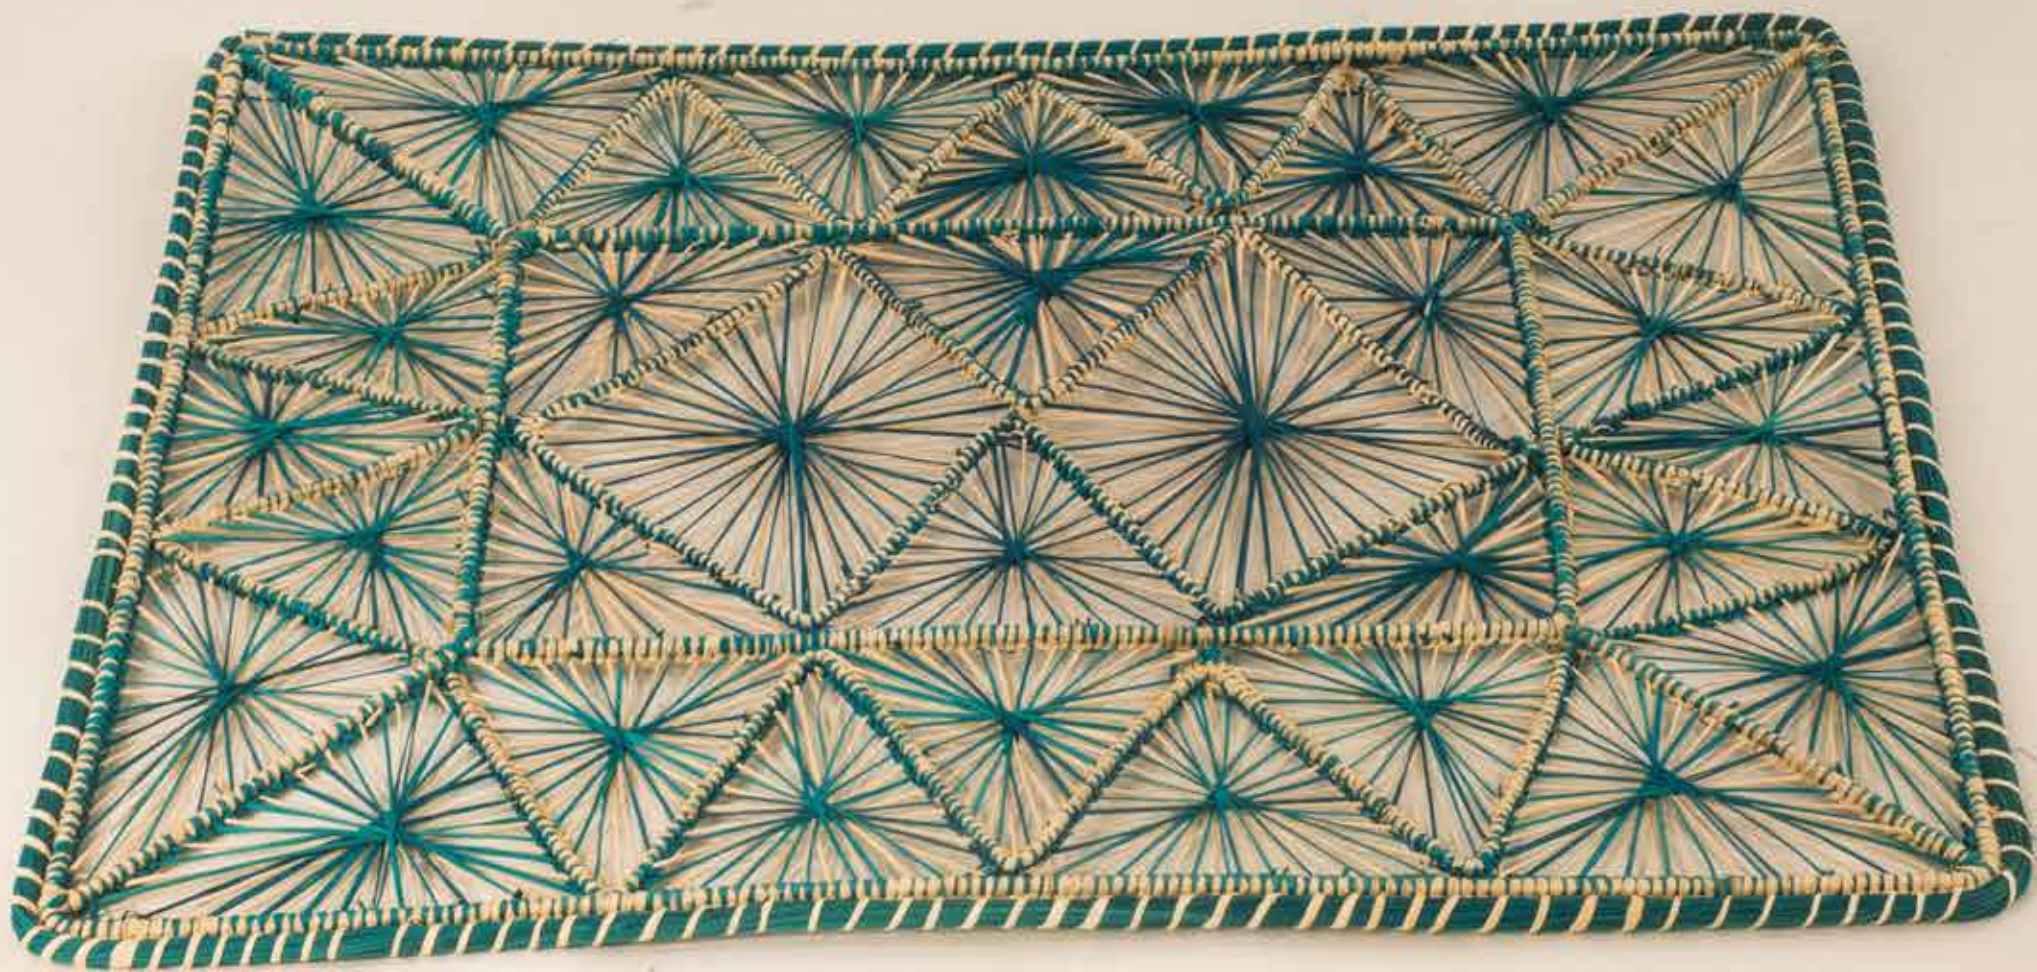

Catálogo *de* Productos

Edilsa Baldomino

Tejeduría en Iraca - Usiacurí, Atlántico

Individuales Flor Caracol x6

Dimensiones: 38 Ø cm

Oficio: Tejeduría

Materia prima: Iraca

Técnica: Tejido sobre estructura

Individuales Flor

Malla x6

Dimensiones: 45 x 35 cm

Oficio: Tejeduría

Materia prima: Iraca

Técnica: Tejido sobre estructura

Artesano: Edilsa Baldomino

Contacto: 3005159791