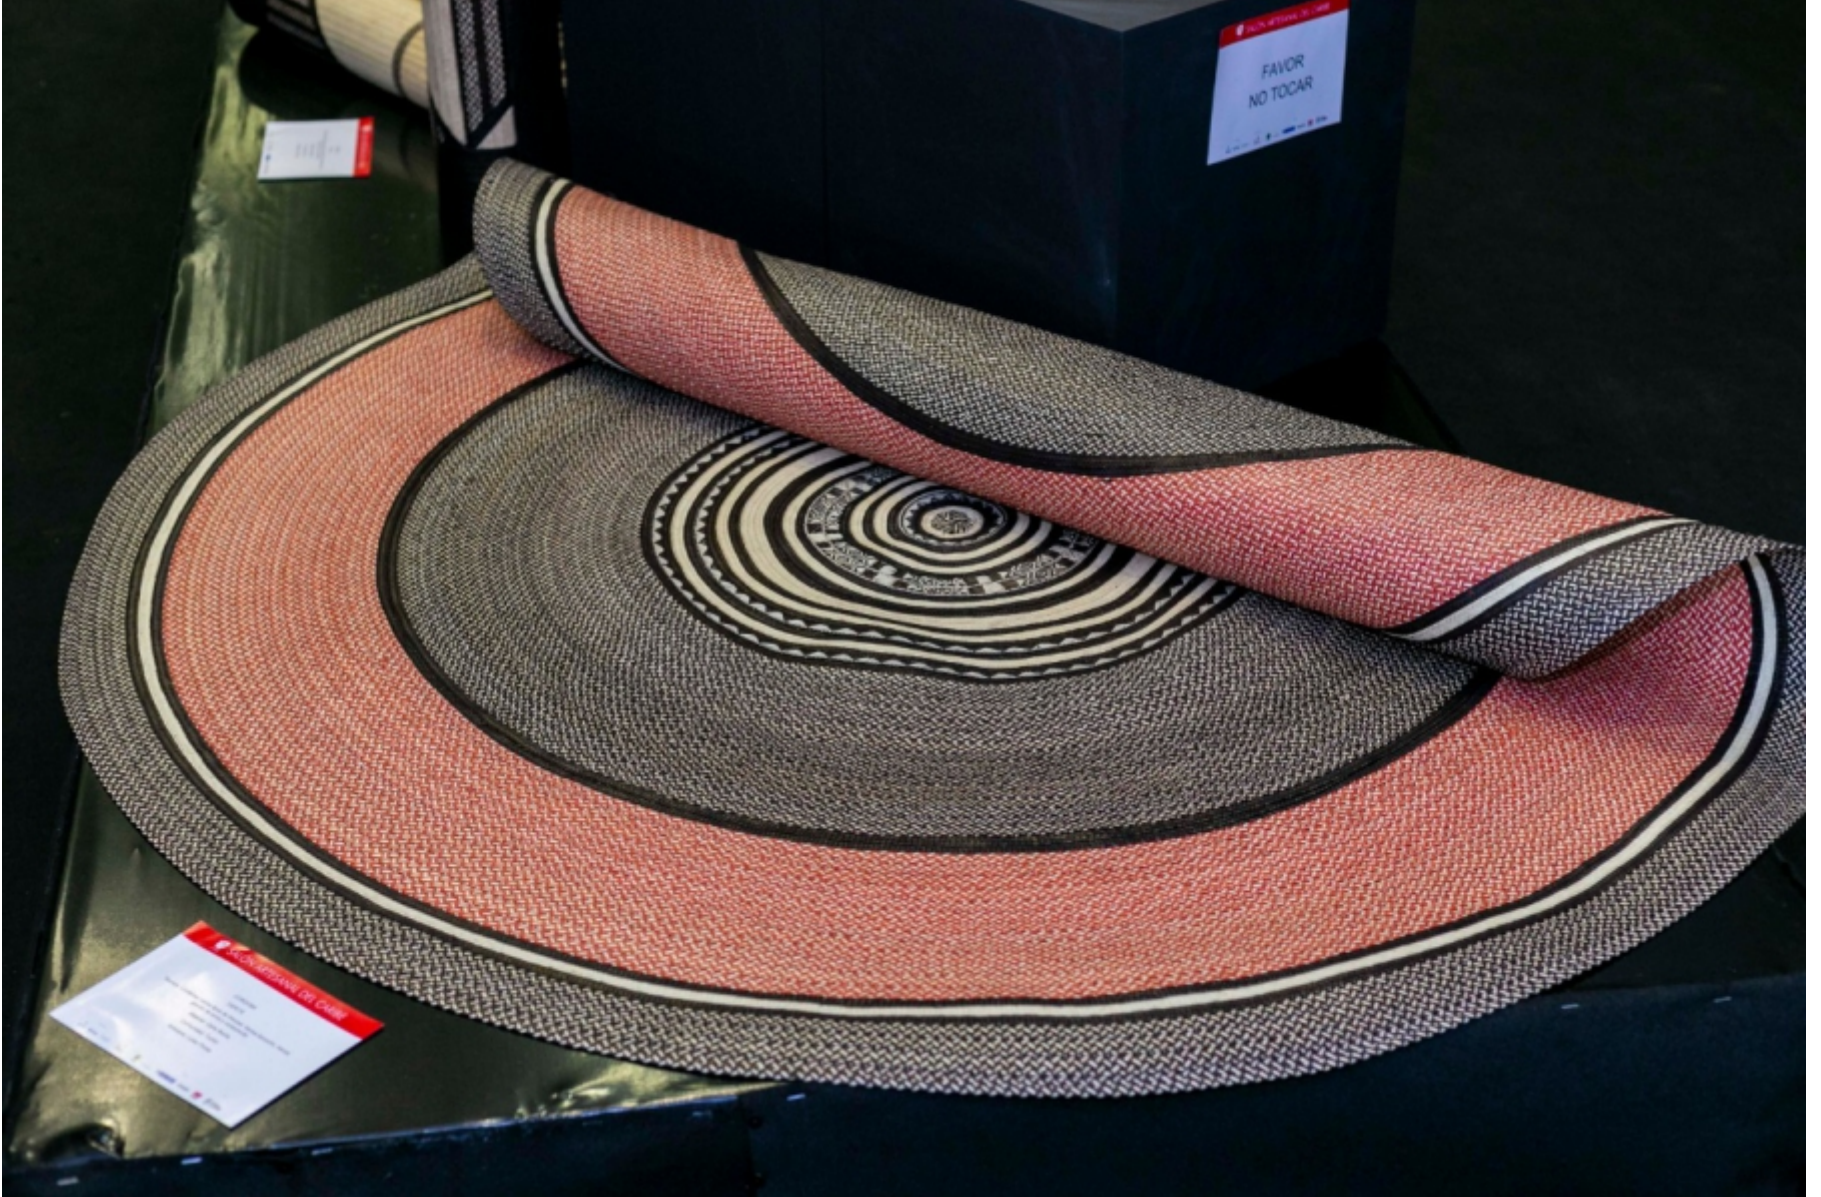

Catálogo de Productos

Tuchín - Córdoba

Luisa Flores

Oficios Artesanales : Tejeduría en Caña Flecha

Centros de mesa

Dimensiones: 40cmx8cm (aprox)

Oficio: Tejeduría

Materia prima: Caña flecha

Técnica: Trenzado

Artesano: Luisa Flores (3126222152)

Servilleteros x6

Dimensiones: 7,6cmx4cm (aprox)

Oficio: Tejeduría

Materia prima: Caña flecha

Técnica: Trenzado

Artesano: Luisa Flores (3126222152)