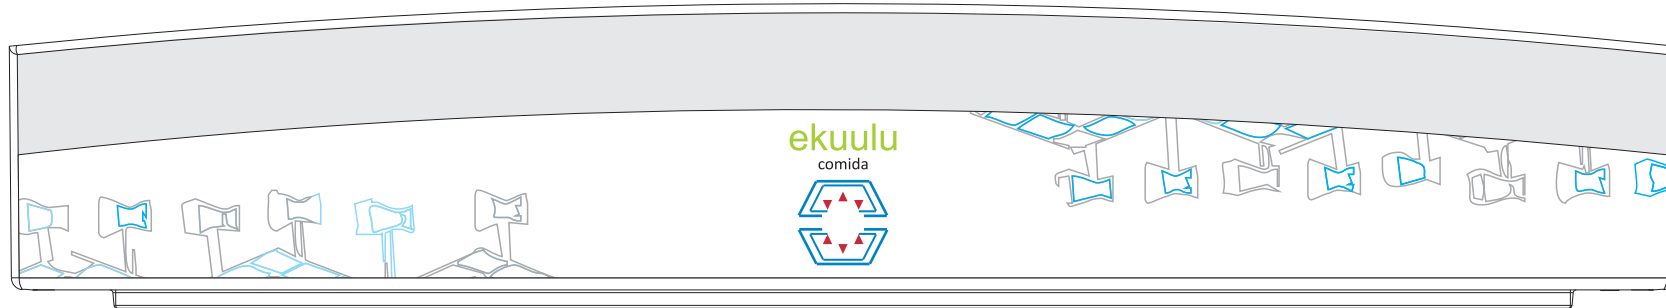

Conelmejorservicio.

Anaqueel Multiusos

NOTA DE CONFIDENCIALIDAD: La información contenida en este plano es propiedad de INDUSTRIAS HACEB S.A., y es confidencial, solo puede ser utilizada por la persona u organización a quien está dirigida y para el fin que fue enviada. Si no es el receptor autorizado, cualquier retención, distribución, difusión o copia de este mensaje está prohibida y puede ser sancionada por la ley.

PROPIEDADDE: Ind.HACEBS.A.	REFERENCIA:	MATERIAL:	REFERENCIA DEL COLOR				ESCALA:	SISTEMA:
PROYECTO: PERSONALIZACIÓN NEVERA CRISTAL	APLICACIÓN GRÁFICA ANAQUEEL MULTIUSOS 2 NEVERA CRISTAL 417L		REF. "A"	REF. "B"	REF. "C"	REF. "D"		
FORMATO:			Magenta					
FECHA ACTUALIZACIÓN:	APROBÓ:	UNIDAD:	TOLERANCIAS:	CÓDIGO				
DIBUJ	Analista Diseño Gráfico	mm | Pulg	DIMENSIONES ± 1	UBICACIÓN: \\Med19nt\inves y dlo\Diseño Refrigeración\ DISEÑO GRÁFICO REF2 PLANIMETRÍA GRÁFICA\ 21\APLICACIONES GRÁFICAS\211 HACEB\DGR-211_A10				
			ÁNGUDS: 1º