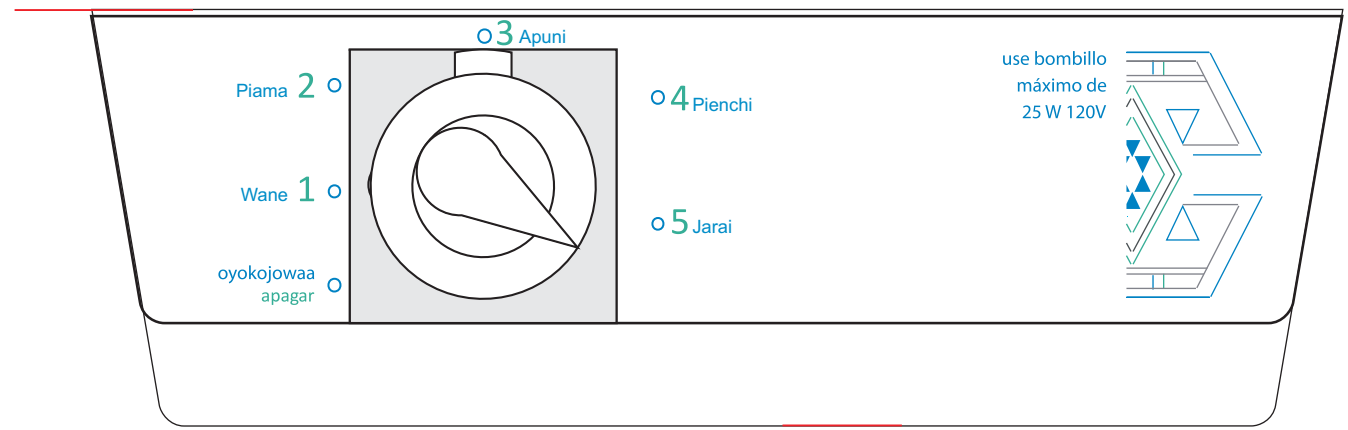

NOTA DE CONFIDENCIALIDAD: La información contenida en este plano es propiedad de INDUSTRIAS HACEB S.A., y es confidencial, solo puede ser utilizada por la persona u organización a quien está dirigida y para el fin que fue enviada. Si no es el receptor autorizado, cualquier retención, distribución, difusión o copia de este mensaje está prohibida y puede ser sancionada por la ley.

Ind. HACEBS.A.		REFERENCIA:	MATERIAL:	REFERENCIA DEL COLOR			ESCALA:	SISTEMA:	
PROYE	CRISTAL	APLICACIÓN GRÁFICA CAJA CONTROL NEVERA CRISTAL 417L	PVC PLANO: DGR-211_A8-10	REF. "A"	REF. "B"	REF. "C"			
FORMATO:				Magenta					
FECHA ELABORACIÓN:	24/04/2010	APROBÓ:		UNIDAD:	TOLERANCIAS:	CÓDIGO			
FECHA ACTUALIZACIÓN:				mm	Pulg	DIMENSIONES ± 0,5	U		
NÚMERO ACTUALIZACIÓN:	00	Analista Diseño Gráfico		X		ÁNGULOS: 1°	DISEÑO GRÁFICO REF: 2 PLANIMETRÍA GRÁFICA 1 21 APLICACIONES GRÁFICAS 211 HACEB \DGR-211_A10 BICACIÓN:		
						REVISIÓN: 03 05/09/2008