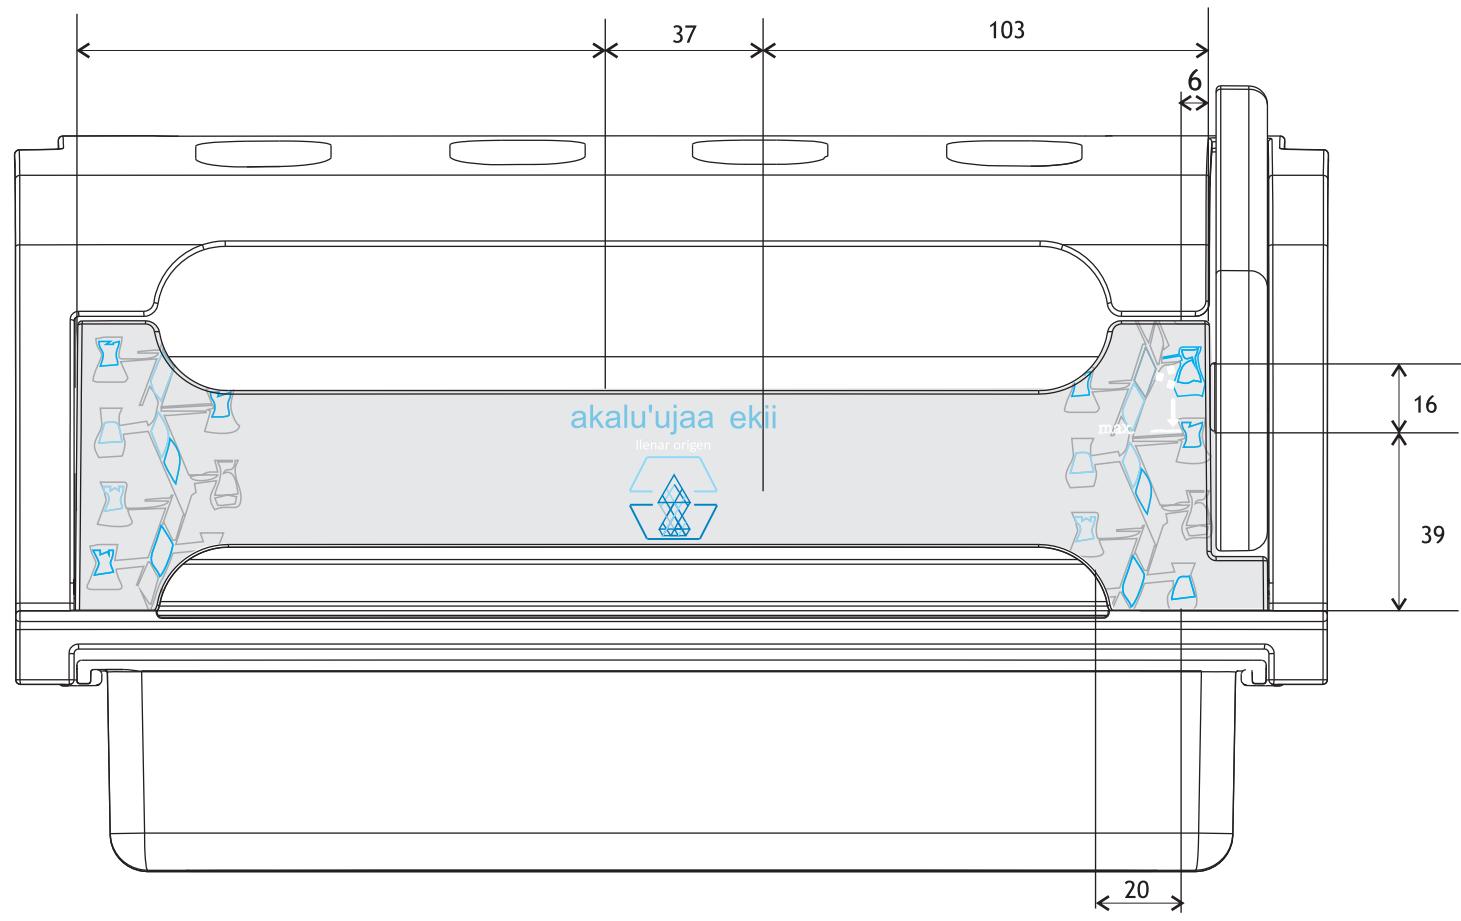

NOTA DE CONFIDENCIALIDAD: La información contenida en este plano es propiedad de INDUSTRIAS HACEB S.A., y es confidencial, solo puede ser utilizada por la persona u organización a quien está dirigida y para el fin que fue enviada. Si no es el receptor autorizado, cualquier retención, distribución, difusión o copia de este mensaje está prohibida y puede ser sancionada por la ley.