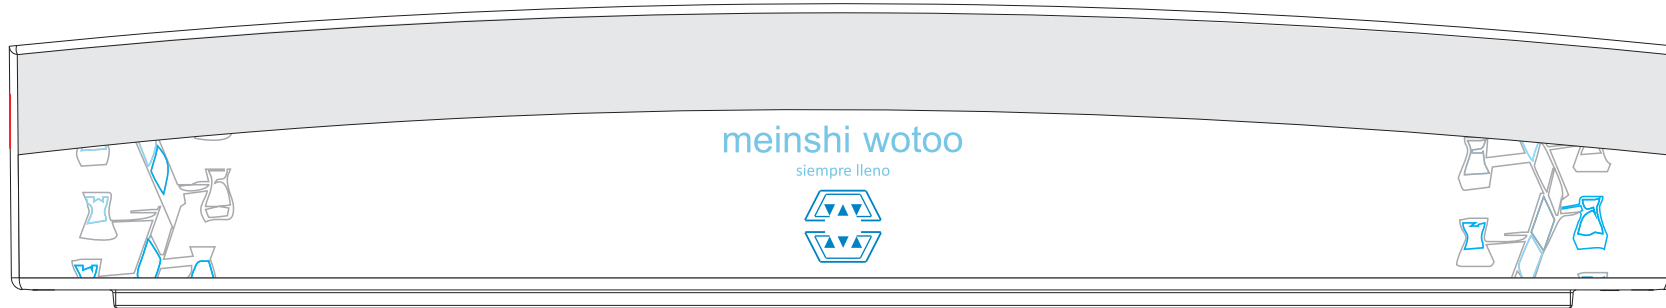

Conelmejorservicio.

Anaqueel Multiusos

NOTA DE CONFIDENCIALIDAD: La información contenida en este plano es propiedad de INDUSTRIAS HACEB S.A., y es confidencial, solo puede ser utilizada por la persona u organización a quien está dirigida y para el fin que fue enviada. Si no es el receptor autorizado, cualquier retención, distribución, difusión o copia de este mensaje está prohibida y puede ser sancionada por la ley.

PROPIEDADDE: Ind.HACEBS.A.	REFERENCIA:	MATERIAL:	REFERENCIA DEL COLOR				ESCALA:	SISTEMA:
PROYECTO: PERSONALIZACIÓN NEVERA	APLICACIÓN GRÁFICA ANAQUEEL MULTIUSOS 1 NEVERA CRISTAL 417L		REF. "A"	REF. "B"	REF. "C"	REF. "D"		
FORMATO:								
FECHA ACTUALIZACIÓN:	APROBÓ:		UNIDAD:	TOLERANCIAS:	CÓDIGO			
DIBUJ	Analista Diseño Gráfico		mm Pulg	DIMENSIONES ± 1	UBICACIÓN: \\Med19nt\inves y d\lo\Diseño Refrigeración\ DISEÑO GRÁFICO REF2 PLANIMETRÍA GRÁFICA\ 21\APLICACIONES GRÁFICAS\211 HACEB\DGR-211_A10 REVISIÓN: 03 05/09/2008			
			X	ÁNGUDS: 1º