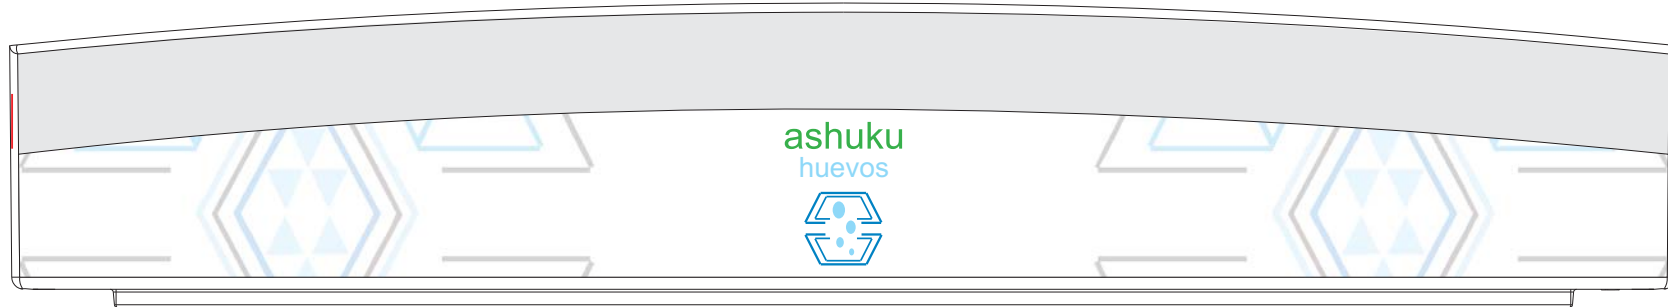

Conelmejorservicio.

Anaqueel Huevos

NOTA DE CONFIDENCIALIDAD: La información contenida en este plano es propiedad de INDUSTRIAS HACEB S.A., y es confidencial, solo puede ser utilizada por la persona u organización a quien está dirigida y para el fin que fue enviada. Si no es el receptor autorizado, cualquier retención, distribución, difusión o copia de este mensaje está prohibida y puede ser sancionada por la ley.

PROPIEDADDE: Ind.HACEBS.A.	REFERENCIA:	MATERIAL:	REFERENCIA DEL COLOR			ESCALA:	SISTEMA:
PROYECTO: PERSONALIZACIÓN NEVERA CRISTAL	APLICACIÓN GRÁFICA ANAQUEL HUEVOS NEVERA CRISTAL 417L		REF. "A"	REF. "B"	REF. "C"		
FORMATO:			Magenta				
FECHA ACTUALIZACIÓN:	APROBÓ:	UNIDAD:	TOLERANCIAS:	CÓDIGO			
	Analista Diseño Gráfico	mm Pulg	DIMENSIONES ± 1	UBICACIÓN: \\Med19nt\invnes y dlo\Diseño Refrigeración\ DISEÑO GRÁFICO REF2 PLANIMETRÍA GRÁFICA\ 21\APLICACIONES GRÁFICAS\211 HACEB\DGR-211_A10			
		X	ÁNGULOS: 1º	REVISIÓN: 03 05/09/2008