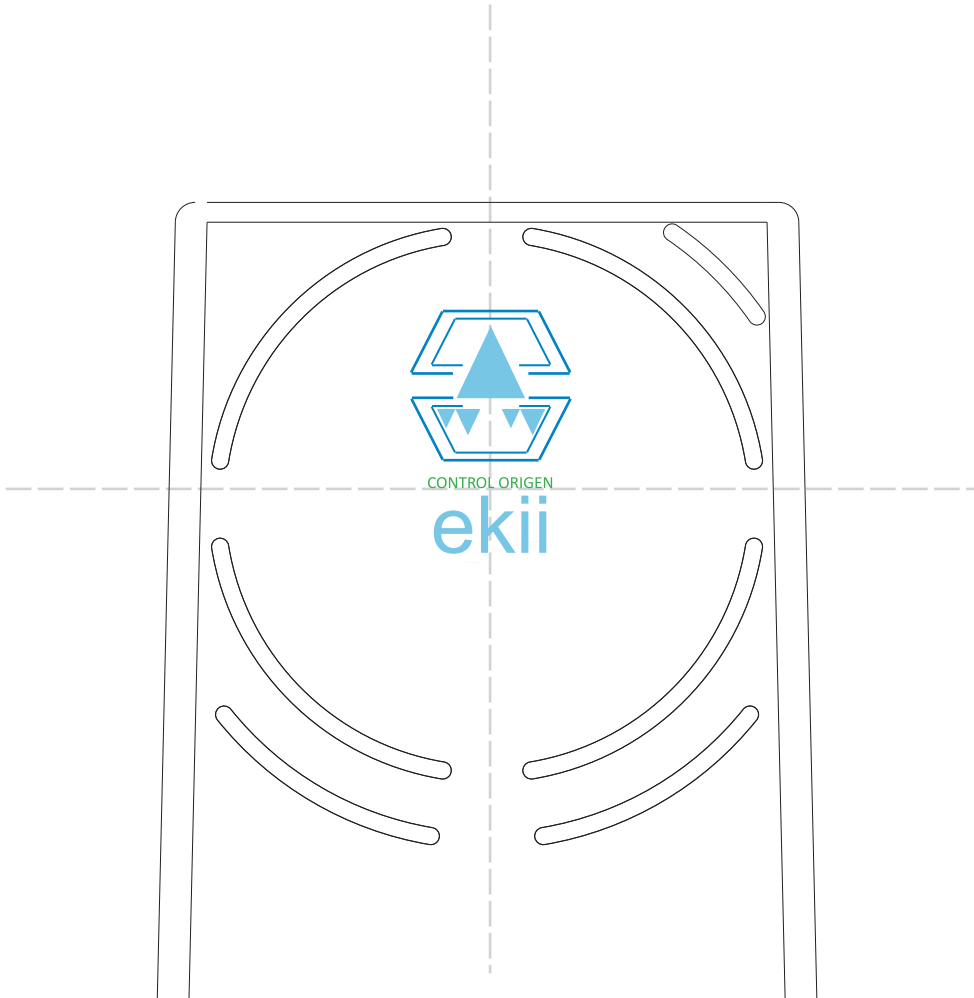

PROPIEDADDE: Ind. HACEBS.A.	REFERENCIA:	MATERIAL:	REFERENCIA DEL COLOR			ESCALA:	SISTEMA:
PROYECTO: PERSONALIZACIÓN NEVERA CRISTAL	APLICACIÓN GRÁFICA CONTROL FLUJO NEVERA CRISTAL 417L		REF. "A"	REF. "B"	REF. "C"		
FORMATO:			Magenta				
FECHAELABORACIÓN: 24/04/2010	APROBÓ:	UNIDAD:	TOLERANCIAS:		\\Med19nt\inves y d\llo\Diseno Refrigeración\ DISEÑO GRÁFICO REF'2 PLANIMETRÍA GRÁFICA\ REVISIÓN 03 05/09/2008		
FECHAACTUALIZACIÓN:	Analista Diseño Gráfico	mm Pulg	DIMENSIONES ± 1				
			ÁNGULOS: 1°