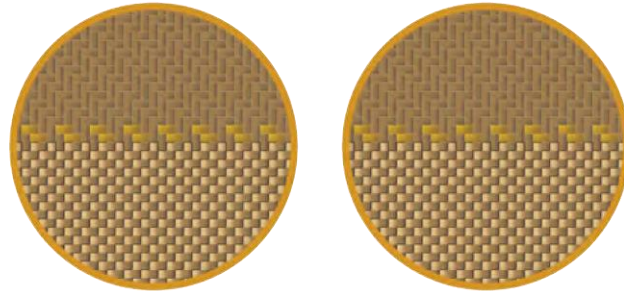

No.	Pieza	Material	Cant	Porc%
Tabla de Componentes				

Nombre de la pieza INDIVIDUALES PENSAMIENTO Y CENTRO DE MESA PENSAMIENTO		Referencia: Pequeña		ESC.	
Oficio: Cestería		Técnica: Tafetán		Materia Prima: Paja tetera	
Especificaciones Técnicas:					
Color: Amarillo Sol, Beige Claro, Blanco Crudo		Capacidad de Producción / mes:		Dimensiones Generales	
Peso (gr.): --- gr		Precio Unitario $		Precio por Mayor $	
Artésano: Liliana Grueso		Telefono: 3232438561		Largo: Centro demesa 38 cm	Ancho: Centro demesa 38 cm
Grupo o Taller: MITES		Departamento: Bogotá		Alto: Centro demesa 12 cm	Diametro: Individuales 44 cm
Certificado Hecho a mano: ☐ Si ☐ No		Centro Poblado:		☐ Resguardo Caserio ☐ Localidad Vereda ☐ N/A Corregimiento	
Observaciones:					
Responsable: Anny Carolina Zambrano Camargo			Dibujante: Anny Carolina Zambrano Camargo		
Aprobado por:			Fecha: 11/11/2020		☐ Referentes ☒ Línea
Muestra ☒ Terminado ☐ En Proceso