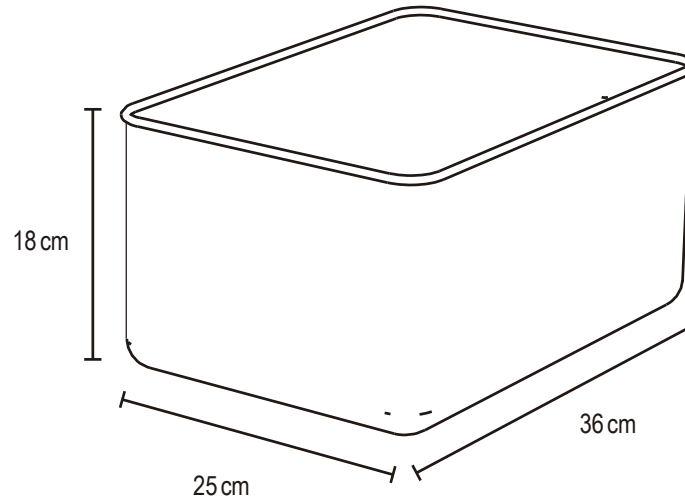

No.	Pieza	Material	Cant	Porc%
Tabla de Componentes				

Nombre de la pieza PETACAPENSAMIENTO		Referencia: Grande		ESC.	
Oficio: Cestería		Tecnica: Tafetán		Materia Prima: Paja tetera	
Especificaciones Técnicas:					
Color: Amarillo Sol, Morado artificial, Gris piedra, Beige Claro		Capacidad de Producción / mes:		Dimensiones Generales	
Peso (gr.): 150 gr		Precio Unitario: \$130.000		Precio por Mayor: \$130.000	
Artesano: Liliana Grueso		Telefono: 3232438561		Largo: 43cm	Ancho: 32cm
Grupo o Taller: MITES		Departamento: Bogotá		Municipio: Bogotá	
Certificado Hecho a mano: <input type="checkbox"/> Si <input type="checkbox"/> No		Centro Poblado:		<input type="checkbox"/> Resguardo Caserio <input type="checkbox"/> Localidad Vereda <input type="checkbox"/> N/A Corregimiento	
Observaciones:					
Responsable: Anny Carolina Zambrano Camargo			Dibujante: Anny Carolina Zambrano Camargo		
Aprobado por:			Fecha: 11/11/2020		<input type="checkbox"/> Referentes <input checked="" type="checkbox"/> Línea Muestra <input checked="" type="checkbox"/> Terminado <input type="checkbox"/> En Proceso