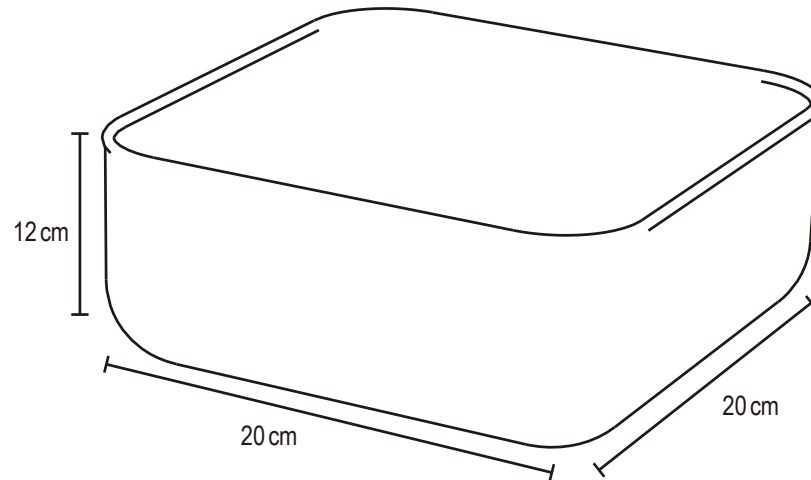

No.	Pieza	Material	Cant	Porc%
Tabla de Componentes				

Nombre de la pieza ORGANIZADORES MI CASA, MIPENSAMIENTO		Referencia: Pequeña		ESC.	
Oficio: Cestería		Tecnica: Tafetán		Materia Prima: Paja tetera	
Especificaciones Técnicas:					
Color: Beige Oscuro, Morado artificial, Gris piedra, Blanco Crudo		Capacidad de Producción / mes:		Dimensiones Generales	
Peso (gr.): --- gr	Precio Unitario $	Precio por Mayor $	Largo: 32 cm	Ancho: 22 cm	Alto: 12 cm
Artesano: Liliana Grueso		Telefono: 3232438561		Diametro:	
Grupo o Taller: MITES		Departamento: Bogotá		Municipio: Bogotá	
Certificado Hecho a mano: ☐ Si ☐ No		Centro Poblado: ☐ Resguardo Caserio ☐ Localidad Vereda ☐ N/A Corregimiento			
Observaciones:					Terminado ☐ En Proceso ☐
Responsable: Anny Carolina Zambrano Camargo			Dibujante: Anny Carolina Zambrano Camargo		
Aprobado por:			Fecha: 11/11/2020	☐ Referentes ☒ Línea	Muestra ☒ ☐