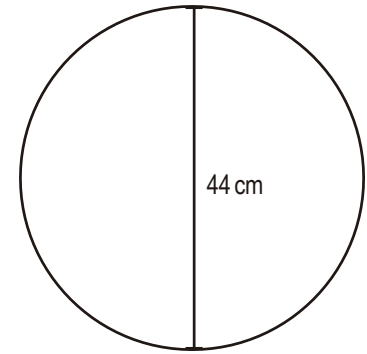

No.	Pieza	Material	Cant	Porc%
Tabla de Componentes				

Nombre de la pieza INDIVIDUALES PENSAMIENTO Y CENTRO DE MESA PENSAMIENTO		Referencia: Pequeña		ESC.	
Oficio: Cestería		Técnica: Tafetán		Materia Prima: Paja tetera	
Especificaciones Técnicas:					
Color: Amarillo Sol, Beige Claro, Blanco Crudo		Capacidad de Producción / mes:		Dimensiones Generales	
Peso (gr.): --- gr		Precio Unitario $		Precio por Mayor $	
Artésano: Liliana Grueso		Telefono: 3232438561		Largo: Centro demesa 38 cm	Ancho: Centro demesa 38 cm
Grupo o Taller: MITES		Departamento: Bogotá		Alto: Centro demesa 12 cm	Diametro: Individuales 44 cm
Certificado Hecho a mano: ☐ Si ☐ No		Centro Poblado:		☐ Resguardo Caserio ☐ Localidad Vereda ☐ N/A Corregimiento	
Observaciones:					
Responsable: Anny Carolina Zambrano Camargo			Dibujante: Anny Carolina Zambrano Camargo		
Aprobado por:			Fecha: 11/11/2020		☐ Referentes ☒ Línea
Muestra ☒ Terminado ☐ En Proceso