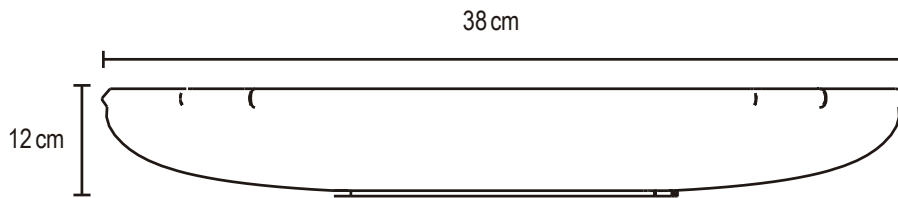

No.	Pieza	Material	Cant	Porc%
Tabla de Componentes				

Nombre de la pieza INDIVIDUALES PENSAMIENTO Y CENTRO DE MESA		Referencia: Pequeña		ESC.	
Oficio: Cestería		Técnica: Tafetán		Materia Prima: Paja tetera	
Especificaciones Técnicas:					
Color: Gris piedra, Beige Claro, Blanco Crudo		Capacidad de Producción / mes:		Dimensiones Generales	
Peso (gr.): --- gr	Precio Unitario $	Precio por Mayor $	Largo: Centro demesa 38 cm	Ancho: Centro demesa 38 cm	Alto: Centro demesa 12 cm
Artesano: Liliana Grueso		Telefono: 3232438561		Diametro: Individuales 44 cm	
Grupo o Taller: MITES		Departamento: Bogotá		Municipio: Bogotá	
Certificado Hecho a mano: ☐ Si ☐ No		Centro Poblado:		☐ Resguardo Caserio ☐ Localidad Vereda ☐ N/A Corregimiento	
Observaciones:					Terminado ☐ En Proceso ☐
Responsable: Anny Carolina Zambrano Camargo			Dibujante: Anny Carolina Zambrano Camargo		
Aprobado por:			Fecha: 11/11/2020	☐ Referentes ☒ Línea	
					Muestra ☒ ☐