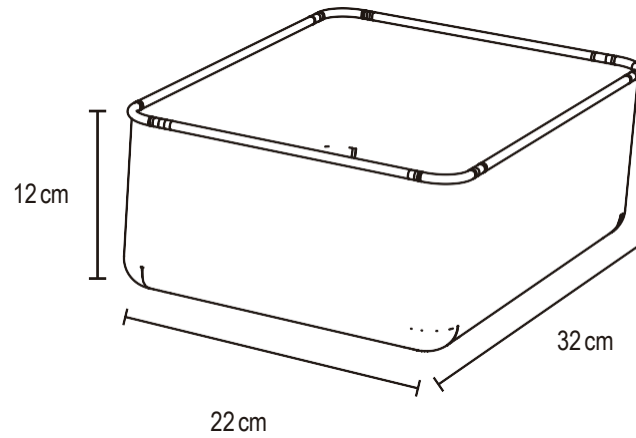

No.	Pieza	Material	Cant	Porc%
Tabla de Componentes				

Nombre de la pieza PETACAPENSAMIENTO		Referencia: Pequeña		ESC.	
Oficio: Cestería		Técnica: Tafetán		Materia Prima: Paja tetera	
Especificaciones Técnicas:					
Color: Amarillo Sol, Morado artificial, Gris piedra, Beige Claro		Capacidad de Producción / mes:		Dimensiones Generales	
Peso (gr.): 100 gr		Precio Unitario $70.000		Precio por Mayor $70.000	
Artisano: Liliana Grueso		Telefono: 3232438561		Largo: 32 cm	Ancho: 22 cm
Grupo o Taller: MITES		Departamento: Bogotá		Municipio: Bogotá	
Certificado Hecho a mano: ☐ Si ☐ No		Centro Poblado:		☐ Resguardo Caserio ☐ Localidad Vereda ☐ N/A Corregimiento	
Observaciones:					Terminado ☐ En Proceso ☐
Responsable: Anny Carolina Zambrano Camargo			Dibujante: Anny Carolina Zambrano Camargo		
Aprobado por:			Fecha: 11/11/2020		☐ Referentes ☒ Línea ☐ Muestra