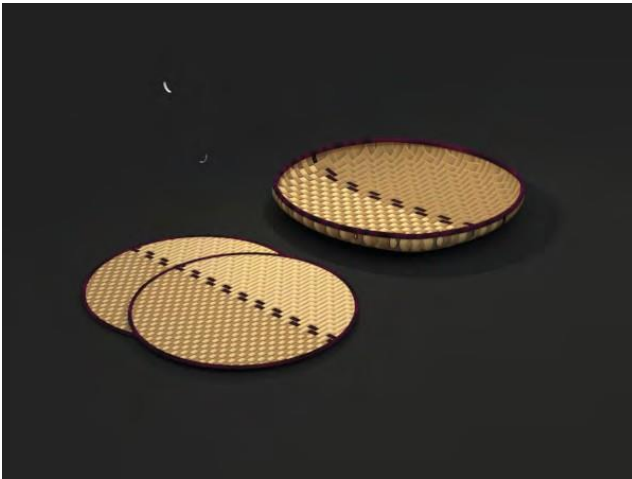

No.	Pieza	Material	Cant	Porc%
Tabla de Componentes				

Nombre de la pieza INDIVIDUALES PENSAMIENTO Y CENTRO DE MESA PENSAMIENTO		Referencia: Pequeña		ESC.	
Oficio: Cestería		Técnica: Tafetán		Materia Prima: Paja tetera	
Especificaciones Técnicas:					
Color: Amarillo Sol, Beige Claro, Blanco Crudo		Capacidad de Producción / mes:		Dimensiones Generales	
Peso (gr.): --- gr		Precio Unitario \$		Precio por Mayor \$	
Artésano: Liliana Grueso		Telefono: 3232438561		Largo: Centro demesa 38 cm	Ancho: Centro demesa 38 cm
Grupo o Taller: MITES		Departamento: Bogotá		Alto: Centro demesa 12 cm	Diametro: Individuales 44 cm
Certificado Hecho a mano: <input type="checkbox"/> Si <input type="checkbox"/> No		Centro Poblado:		<input type="checkbox"/> Resguardo Caserio <input type="checkbox"/> Localidad Vereda <input type="checkbox"/> N/A Corregimiento	
Observaciones:					
Responsable: Anny Carolina Zambrano Camargo			Dibujante: Anny Carolina Zambrano Camargo		
Aprobado por:			Fecha: 11/11/2020		<input type="checkbox"/> Referentes <input checked="" type="checkbox"/> Línea
Muestra <input checked="" type="checkbox"/> Terminado <input type="checkbox"/> En Proceso					