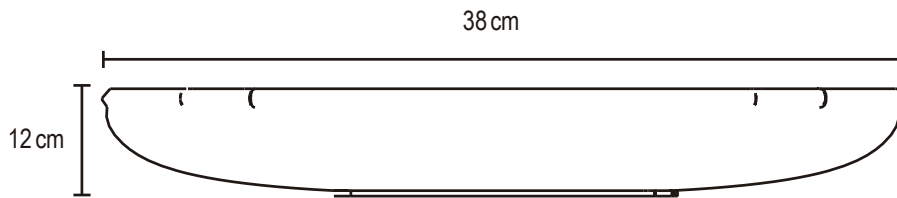

No.	Pieza	Material	Cant	Porc%
Tabla de Componentes				

Nombre de la pieza INDIVIDUALES PENSAMIENTO Y CENTRO DE MESA PENSAMIENTO		Referencia: Pequeña		ESC.	
Oficio: Cestería		Técnica: Tafetán		Materia Prima: Paja tetera	
Especificaciones Técnicas:					
Color: Amarillo Sol, Beige Claro, Blanco Crudo		Capacidad de Producción / mes:		Dimensiones Generales	
Peso (gr.): --- gr		Precio Unitario $		Precio por Mayor $	
Artésano: Liliana Grueso		Telefono: 3232438561		Largo: Centro demesa 38 cm	Ancho: Centro demesa 38 cm
Grupo o Taller: MITES		Departamento: Bogotá		Alto: Centro demesa 12 cm	Diametro: Individuales 44 cm
Certificado Hecho a mano: ☐ Si ☐ No		Centro Poblado:		☐ Resguardo Caserio ☐ Localidad Vereda ☐ N/A Corregimiento	
Observaciones:					
Responsable: Anny Carolina Zambrano Camargo			Dibujante: Anny Carolina Zambrano Camargo		
Aprobado por:			Fecha: 11/11/2020		☐ Referentes ☒ Línea
Muestra ☒ Terminado ☐ En Proceso