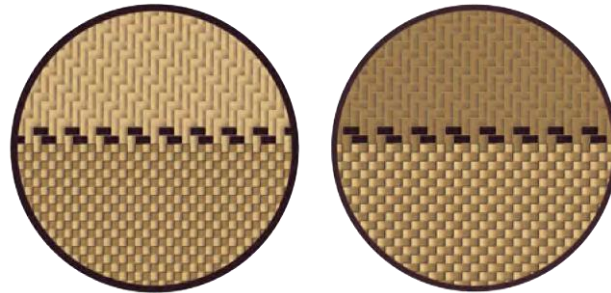

No.	Pieza	Material	Cant	Porc%
Tabla de Componentes				

Nombre de la pieza INDIVIDUALES PENSAMIENTO Y CENTRO DE MESA		Referencia: Pequeña		ESC.	
Oficio: Cestería		Técnica: Tafetán		Materia Prima: Paja tetera	
Especificaciones Técnicas:					
Color: Morado artificial, Beige Claro, Blanco Crudo		Capacidad de Producción / mes:		Dimensiones Generales	
Peso (gr.): --- gr	Precio Unitario $	Precio por Mayor $	Largo: Centro demesa 38 cm	Ancho: Centro demesa 38 cm	Alto: Centro demesa 12 cm
Artésano: Liliana Grueso		Telefono: 3232438561		Diametro: Individuales 44 cm	
Grupo o Taller: MITES		Departamento: Bogotá		Municipio: Bogotá	
Certificado Hecho a mano: ☐ Si ☐ No		Centro Poblado:		☐ Resguardo Caserio ☐ Localidad Vereda ☐ N/A Corregimiento	
Observaciones:					Terminado ☐ En Proceso ☐
Responsable: Anny Carolina Zambrano Camargo			Dibujante: Anny Carolina Zambrano Camargo		
Aprobado por:			Fecha: 11/11/2020	☐ Referentes ☒ Línea	
					Muestra ☒ ☐