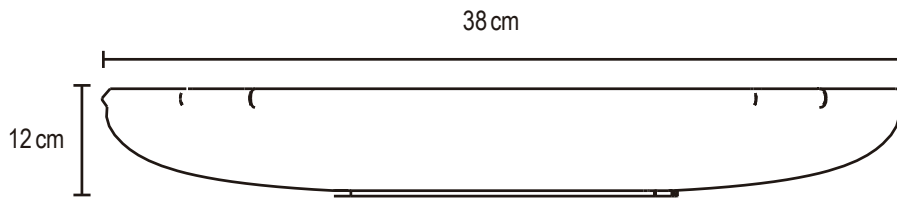

No.	Pieza	Material	Cant	Porc%
Tabla de Componentes				

Nombre de la pieza INDIVIDUALES PENSAMIENTO Y CENTRO DE MESA		Referencia: Pequeña		ESC.	
Oficio: Cestería		Técnica: Tafetán		Materia Prima: Paja tetera	
Especificaciones Técnicas:					
Color: Morado artificial, Beige Claro, Blanco Crudo		Capacidad de Producción / mes:		Dimensiones Generales	
Peso (gr.): --- gr	Precio Unitario $	Precio por Mayor $	Largo: Centro demesa 38 cm	Ancho: Centro demesa 38 cm	Alto: Centro demesa 12 cm
Artésano: Liliana Grueso		Telefono: 3232438561		Diametro: Individuales 44 cm	
Grupo o Taller: MITES		Departamento: Bogotá		Municipio: Bogotá	
Certificado Hecho a mano: ☐ Si ☐ No		Centro Poblado:		☐ Resguardo Caserio ☐ Localidad Vereda ☐ N/A Corregimiento	
Observaciones:					Terminado ☐ En Proceso ☐
Responsable: Anny Carolina Zambrano Camargo			Dibujante: Anny Carolina Zambrano Camargo		
Aprobado por:			Fecha: 11/11/2020	☐ Referentes ☒ Línea	
					Muestra ☒ ☐