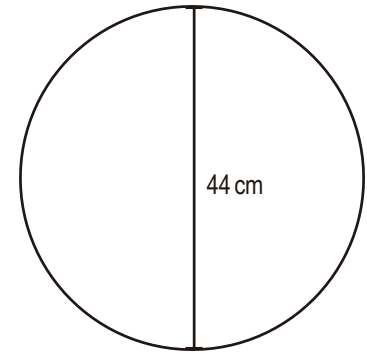

No.	Pieza	Material	Cant	Porc%
Tabla de Componentes				

Nombre de la pieza INDIVIDUALES PENSAMIENTO Y CENTRO DE MESA PENSAMIENTO		Referencia: Pequeña		ESC.	
Oficio: Cestería		Técnica: Tafetán		Materia Prima: Paja tetera	
Especificaciones Técnicas:					
Color: Amarillo Sol, Beige Claro, Blanco Crudo		Capacidad de Producción / mes:		Dimensiones Generales	
Peso (gr.): --- gr		Precio Unitario \$		Precio por Mayor \$	
Artésano: Liliana Grueso		Telefono: 3232438561		Largo: Centro demesa 38 cm	Ancho: Centro demesa 38 cm
Grupo o Taller: MITES		Departamento: Bogotá		Alto: Centro demesa 12 cm	Diametro: Individuales 44 cm
Certificado Hecho a mano: <input type="checkbox"/> Si <input type="checkbox"/> No		Centro Poblado:		<input type="checkbox"/> Resguardo Caserio <input type="checkbox"/> Localidad Vereda <input type="checkbox"/> N/A Corregimiento	
Observaciones:					
Responsable: Anny Carolina Zambrano Camargo			Dibujante: Anny Carolina Zambrano Camargo		
Aprobado por:			Fecha: 11/11/2020		<input type="checkbox"/> Referentes <input checked="" type="checkbox"/> Línea
Muestra <input checked="" type="checkbox"/> Terminado <input type="checkbox"/> En Proceso					