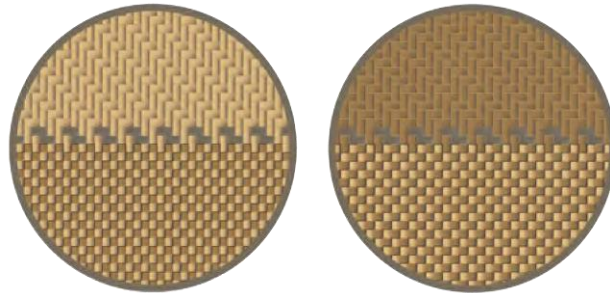

No.	Pieza	Material	Cant	Porc%
Tabla de Componentes				

Nombre de la pieza INDIVIDUALES PENSAMIENTO Y CENTRO DE MESA		Referencia: Pequeña		ESC.	
Oficio: Cestería		Técnica: Tafetán		Materia Prima: Paja tetera	
Especificaciones Técnicas:					
Color: Gris piedra, Beige Claro, Blanco Crudo		Capacidad de Producción / mes:		Dimensiones Generales	
Peso (gr.): --- gr	Precio Unitario $	Precio por Mayor $	Largo: Centro demesa 38 cm	Ancho: Centro demesa 38 cm	Alto: Centro demesa 12 cm
Artesano: Liliana Grueso		Telefono: 3232438561		Diametro: Individuales 44 cm	
Grupo o Taller: MITES		Departamento: Bogotá		Municipio: Bogotá	
Certificado Hecho a mano: ☐ Si ☐ No		Centro Poblado:		☐ Resguardo Caserio ☐ Localidad Vereda ☐ N/A Corregimiento	
Observaciones:					Terminado ☐ En Proceso ☐
Responsable: Anny Carolina Zambrano Camargo			Dibujante: Anny Carolina Zambrano Camargo		
Aprobado por:			Fecha: 11/11/2020	☐ Referentes ☒ Línea	
					Muestra ☒ ☐