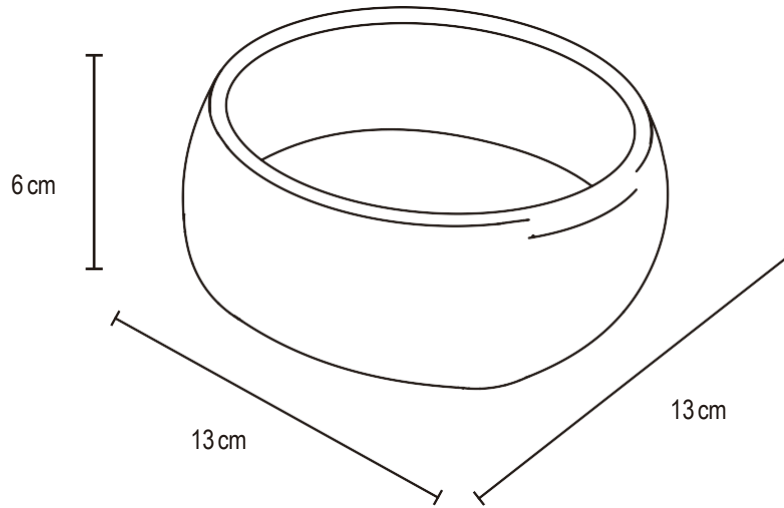

No.	Pieza	Material	Cant	Porc%
Tabla de Componentes				

Nombre de la pieza INDIVIDUALES PENSAMIENTO Y CENTRO DE MESA		Referencia: Pequeña		ESC.	
Oficio: Cestería		Tecnica: Tafetán		Materia Prima: Paja tetera	
Especificaciones Técnicas:					
Color: Beige Claro, Verde Montaña, Morado Artificial, Amarillo sol		Capacidad de Producción / mes:		Dimensiones Generales	
Peso (gr.): --- gr		Precio Unitario $		Precio por Mayor $	
Artesano: Liliana Grueso		Telefono: 3232438561		Largo: Centro demesa 38 cm	Ancho: Centro demesa 38 cm
Grupo o Taller: MITES		Departamento: Bogotá		Municipio: Bogotá	
Certificado Hecho a mano: ☐ Si ☐ No		Centro Poblado:		☐ Resguardo Caserio ☐ Localidad Vereda ☐ N/A Corregimiento	
Observaciones:					
Responsable: Anny Carolina Zambrano Camargo			Dibujante: Anny Carolina Zambrano Camargo		
Aprobado por:			Fecha: 11/11/2020		☐ Referentes ☒ Línea Muestra ☒ Terminado ☐ En Proceso