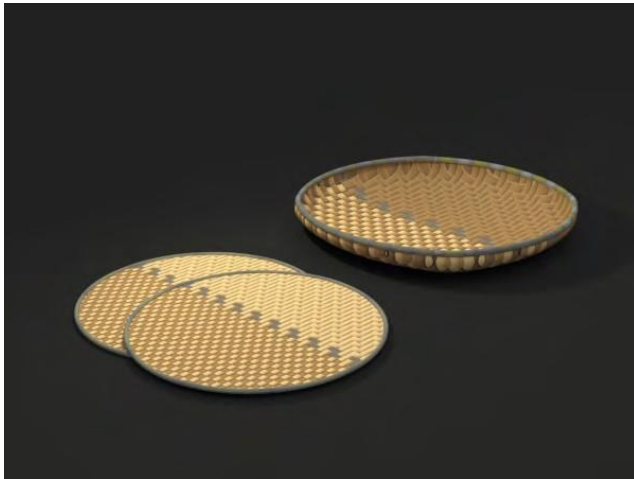

No.	Pieza	Material	Cant	Porc%
Tabla de Componentes				

Nombre de la pieza INDIVIDUALES PENSAMIENTO Y CENTRO DE MESA		Referencia: Pequeña		ESC.	
Oficio: Cestería		Técnica: Tafetán		Materia Prima: Paja tetera	
Especificaciones Técnicas:					
Color: Gris piedra, Beige Claro, Blanco Crudo		Capacidad de Producción / mes:		Dimensiones Generales	
Peso (gr.): --- gr	Precio Unitario $	Precio por Mayor $	Largo: Centro demesa 38 cm	Ancho: Centro demesa 38 cm	Alto: Centro demesa 12 cm
Artesano: Liliana Grueso		Telefono: 3232438561		Diametro: Individuales 44 cm	
Grupo o Taller: MITES		Departamento: Bogotá		Municipio: Bogotá	
Certificado Hecho a mano: ☐ Si ☐ No		Centro Poblado:		☐ Resguardo Caserio ☐ Localidad Vereda ☐ N/A Corregimiento	
Observaciones:					Terminado ☐ En Proceso ☐
Responsable: Anny Carolina Zambrano Camargo			Dibujante: Anny Carolina Zambrano Camargo		
Aprobado por:			Fecha: 11/11/2020	☐ Referentes ☒ Línea	
					Muestra ☒ ☐