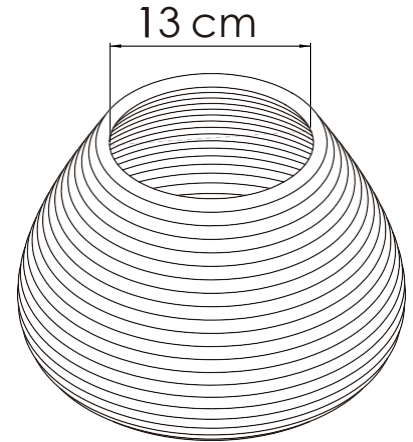

No.	Pieza	Material	Cant	Porc%
Tabla de Componentes				

Nombre de la pieza: JarrónPlatanillo yculebra   Referencia: Mediano   ESC.

Oficio: Cestería   Técnica: Rollo   Materia Prima: Werregue

Especificaciones Técnicas:

Color: Negro,Cobre		Capacidad de Producción / mes:		Dimensiones Generales			
Peso (gr.): --gr	Precio Unitario $	Precio por Mayor $		Largo: 18cm	Ancho: 18cm	Alto: 13cm	Diametro: Base 8cm Boca 12cm
Artesano: Arcenio Moya		Telefono: 3134820739					
Grupo o Taller: WARKHI		Departamento: Bogotá		Municipio: Bogotá			
Certificado Hecho a mano: ☒ Si ☐ No		Centro Poblado:		☐ Resguardo Caserio	☐ Localidad Vereda	☐ N/A Corregimiento	

Observaciones:			Terminado ☐ En Proceso ☐
Responsable: Iván Rodríguez	Dibujante: Iván Rodríguez		
Aprobado por:	Fecha: 28/10/2020	☐ Referentes ☐ Línea	Muestra ☐ ☐