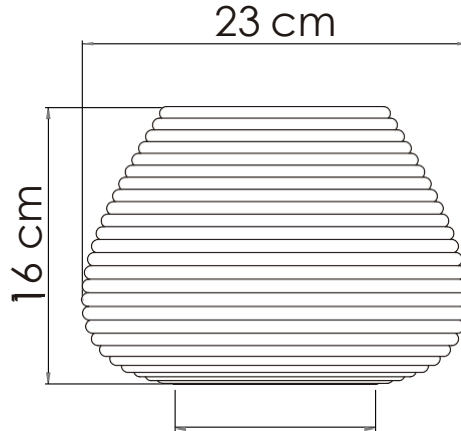

No.	Pieza	Material	Cant	Porc%
Tabla de Componentes				

Nombre de la pieza: Jarrón Agua bendita

Referencia: Mediano

ESC.

Oficio: Cestería

Técnica: Rollo

Materia Prima: Werregue

Especificaciones Técnicas:

Color: Blanco, Negro

Capacidad de Producción / mes:

Dimensiones Generales

Peso (gr.): 400gr

Precio Unitario $ 280.000

Precio por Mayor $ 275.000

Largo:

Ancho:

Alto:

Diametro:

Artesano: Arcenio Moya

Telefono: 3134820739

18 cm

18 cm

13 cm

Base 8 cm

Grupo o Taller: WARKHI

☒ Si

☐ No

Departamento: Bogotá

Municipio: Bogotá

Certificado Hecho a mano:

☒ Resguardo Caserio

☒ Localidad Vereda

☒ N/A Corregimiento

Observaciones:

Responsable: Iván Rodríguez

Dibujante: Iván Rodríguez

Terminado ☐

En Proceso ☐

Aprobado por:

Fecha: 28/10/2020

Referentes ☐

Línea ☐

Muestra ☐