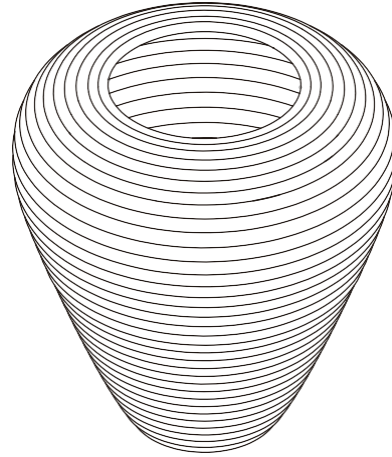

19 cm

20 cm

6 cm