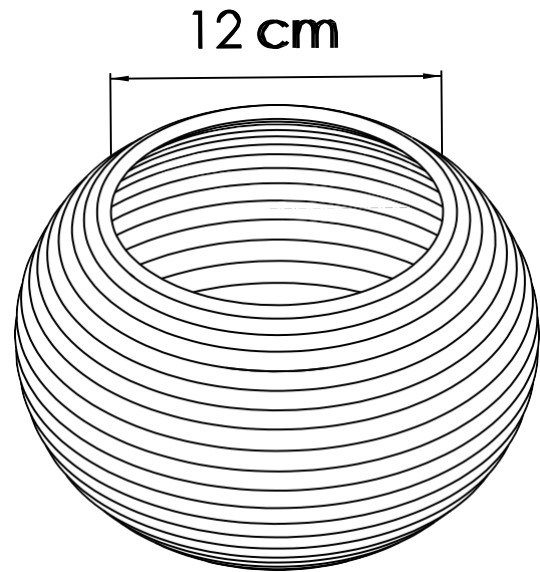

No.	Pieza	Material	Cant	Porc%
Tabla de Componentes				

Nombre de la pieza: Bowl Palma sagrada

Referencia: Mediano

ESC.

Oficio: Cestería

Técnica: Rollo

Materia Prima: Werregue

Especificaciones Técnicas:

Color: Amarillo, Negro

Capacidad de Producción / mes:

Dimensiones Generales

Peso (gr.): 300 gr

Precio Unitario $ 170.000

Precio por Mayor $ 165.000

Largo:
18cm

Ancho:
18cm

Alto:
13cm

Diametro:
Base 8cm
Boca 12cm

Artisano: Arcenio Moya

Telefono: 3134820739

Grupo o Taller: WARKHI

Departamento: Bogotá

Municipio: Bogotá

Certificado Hecho a mano:

☒ Si

☐ No

Centro Poblado:

☐ Resguardo Caserío

☐ Localidad Vereda

☐ N/A Corregimiento

Observaciones:

Responsable: Iván Rodríguez

Dibujante: Iván Rodríguez

Aprobado por:

Fecha: 28/10/2020

☐ Referentes

☐ Línea

Muestra ☐

Terminado

En Proceso