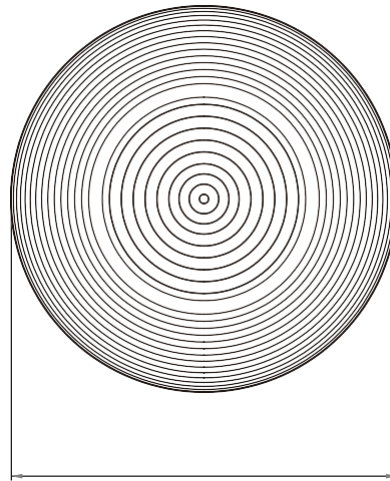

No.	Pieza	Material	Cant	Porc%
Tabla de Componentes				

Nombre de la pieza: Jarrón Agua bendita

Referencia: Mediano

ESC.

Oficio: Cestería

Técnica: Rollo

Materia Prima: Werregue

Especificaciones Técnicas:

Color: Blanco, Negro

Capacidad de Producción / mes:

Dimensiones Generales

Peso (gr.): 400gr

Precio Unitario $ 280.000

Precio por Mayor $ 275.000

Largo:

Ancho:

Alto:

Diametro:

Artesano: Arcenio Moya

Telefono: 3134820739

18 cm

18 cm

13 cm

Base 8 cm

Grupo o Taller: WARKHI

☒ Si

☐ No

Departamento: Bogotá

Municipio: Bogotá

Certificado Hecho a mano:

☒ Resguardo Caserio

☒ Localidad Vereda

☒ N/A Corregimiento

Observaciones:

Responsable: Iván Rodríguez

Dibujante: Iván Rodríguez

Terminado ☐

En Proceso ☐

Aprobado por:

Fecha: 28/10/2020

Referentes ☐

Línea ☐

Muestra ☐