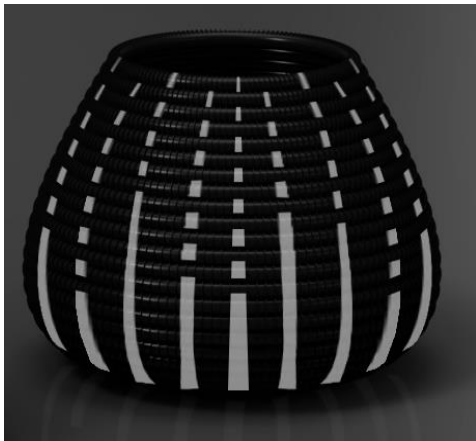

No.	Pieza	Material	Cant	Porc%
Tabla de Componentes				

Nombre de la pieza: Jarrón Agua bendita   Referencia: Mediano   ESC.
Oficio: Cestería   Técnica: Rollo   Materia Prima: Werregue

Especificaciones Técnicas:

Color: Negro, Blanco	Capacidad de Producción / mes:	Dimensiones Generales				
Peso (gr.): 400 gr	Precio Unitario $ 280.000	Precio por Mayor $ 275.000	Largo: 18cm	Ancho: 18cm	Alto: 13cm	Diametro: Base 8cm Boca 12cm
Artesano: Arcenio Moya	Telefono: 3134820739					
Grupo o Taller: WARKHI	Departamento: Bogotá	Municipio: Bogotá				
Certificado Hecho a mano: ☒ Si ☐ No	Centro Poblado:	☐ Resguardo Caserio	☐ Localidad Vereda	☐ N/A Corregimiento		

Observaciones:	Responsible: Iván Rodríguez	Dibujante: Iván Rodríguez	Terminado ☐ En Proceso ☐
Aprobado por:	Fecha: 28/10/2020	☐ Referentes ☐ Línea Muestra ☐ ☐