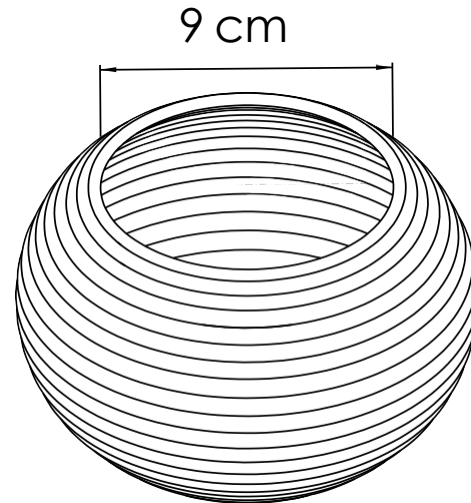

No.	Pieza	Material	Cant	Porc%
Tabla de Componentes				

Nombre de la pieza: Bowl Nacidera en la ciudad   Referencia: Pequeño   ESC.
Oficio: Cestería   Técnica: Rollo   Materia Prima: Werregue

Especificaciones Técnicas:

Color: Blanco, Gris		Capacidad de Producción / mes:		Dimensiones Generales			
Peso (gr.): 200gr	Precio Unitario $	Precio por Mayor $		Largo: 14cm	Ancho: 14cm	Alto: 10cm	Diametro: Base 6cm Boca 9cm
Artesano: Arcenio Moya		Telefono: 3134820739					
Grupo o Taller: WARKHI		Departamento: Bogotá		Municipio: Bogotá			
Certificado Hecho a mano: ☒ Si ☐ No		Centro Poblado:		☐ Resguard Caseri ☐ Localida Vereda ☐ N/A Corregimient			

Observaciones:			Terminado ☐ En Proceso ☐
Responsable: Iván Rodríguez	Dibujante: Iván Rodríguez		
Aprobado por:	Fecha: 28/10/2020	☐ Referentes ☐ Línea	Muestra ☐ ☐