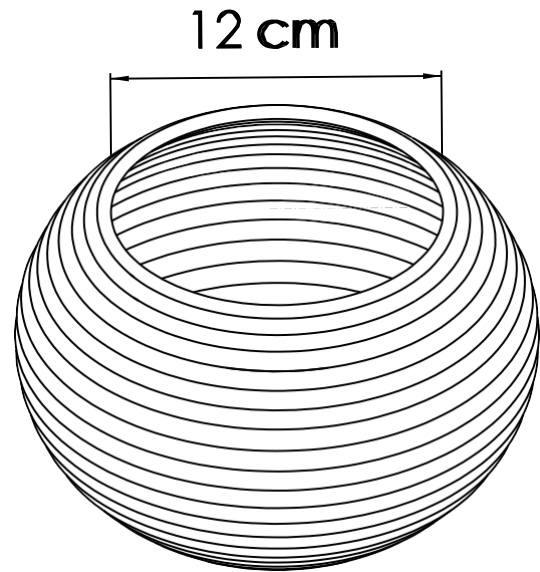

No.	Pieza	Material	Cant	Porc%
Tabla de Componentes				

Nombre de la pieza: Bowl Nacidera en la ciudad   Referencia: Mediano   ESC.

Oficio: Cestería   Técnica: Rollo   Materia Prima: Werregue

Especificaciones Técnicas:

Color: Amarillo, Negro		Capacidad de Producción / mes:		Dimensiones Generales			
Peso (gr.): 300 gr	Precio Unitario $ 170.000	Precio por Mayor $ 165.000		Largo: 18cm	Ancho: 18cm	Alto: 13cm	Diametro: Base 8cm Boca 12cm
Artesano: Arcenio Moya		Telefono: 3134820739					
Grupo o Taller: WARKHI		Departamento: Bogotá		Municipio: Bogotá			
Certificado Hecho a mano: ☒ Si ☐ No		Centro Poblado:		☐ Resguardo Caserio ☐ Localidad Vereda ☐ N/A Corregimiento			

Observaciones:		Terminado ☐ En Proceso ☐
Responsable: Iván Rodríguez	Dibujante: Iván Rodríguez	
Aprobado por:	Fecha: 28/10/2020	☐ Referentes ☐ Línea Muestra ☐ ☐