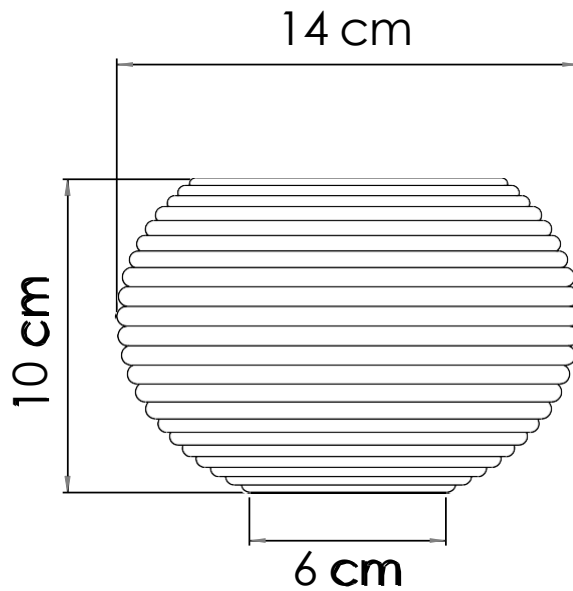

No.	Pieza	Material	Cant	Porc%
Tabla de Componentes				

Nombre de la pieza: Bowl Nacidera en la ciudad   Referencia: Pequeño   ESC.
Oficio: Cestería   Técnica: Rollo   Materia Prima: Werregue

Especificaciones Técnicas:

Color: Blanco, Gris		Capacidad de Producción / mes:		Dimensiones Generales			
Peso (gr.): 200gr	Precio Unitario $	Precio por Mayor $		Largo: 14cm	Ancho: 14cm	Alto: 10cm	Diametro: Base 6cm Boca 9cm
Artesano: Arcenio Moya		Telefono: 3134820739					
Grupo o Taller: WARKHI		Departamento: Bogotá		Municipio: Bogotá			
Certificado Hecho a mano: ☒ Si ☐ No		Centro Poblado:		☐ Resguard Caseri ☐ Localida Vereda ☐ N/A Corregimient			

Observaciones:			Terminado ☐ En Proceso ☐
Responsable: Iván Rodríguez	Dibujante: Iván Rodríguez		
Aprobado por:	Fecha: 28/10/2020	☐ Referentes ☐ Línea	Muestra ☐ ☐