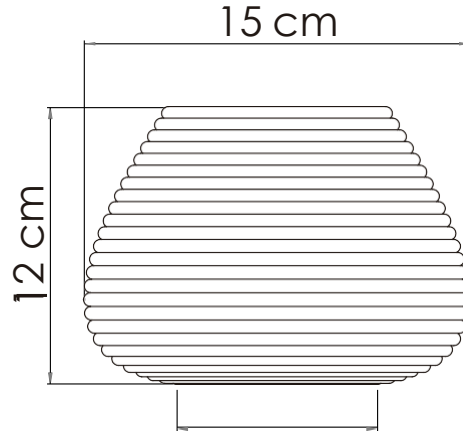

No.	Pieza	Material	Cant	Porc%
Tabla de Componentes				

Nombre de la pieza: Jarrón Platanillo y culebra   Referencia: Pequeño   ESC.

Oficio: Cestería   Técnica: Rollo   Materia Prima: Werregue/Cobre

Especificaciones Técnicas:

Color: Negro, Cobre		Capacidad de Producción / mes:		Dimensiones Generales			
Peso (gr.): --gr	Precio Unitario $	Precio por Mayor $	Largo: 18cm	Ancho: 18cm	Alto: 13cm	Diámetro: Base 8cm Boca 12cm	
Artesano: Arcenio Moya		Teléfono: 3134820739					
Grupo o Taller: WARKHI		Departamento: Bogotá		Municipio: Bogotá			
Certificado Hecho a mano: ☒ Si ☐ No		Centro Poblado:		☐ Resguardo Caserío ☐ Localidad Vereda ☐ N/A Corregimiento			

Observaciones:		Terminado ☐ En Proceso ☐
Responsable: Iván Rodríguez	Dibujante: Iván Rodríguez	
Aprobado por:	Fecha: 28/10/2020	☐ Referentes ☐ Línea Muestra ☐ ☐