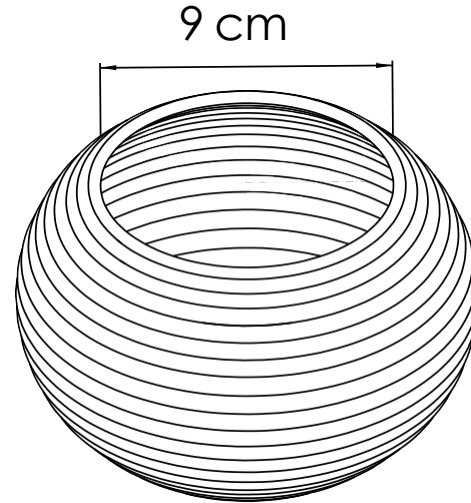

No.	Pieza	Material	Cant	Porc%
Tabla de Componentes				

Nombre de la pieza: Bowl Nacidera en la ciudad   Referencia: Mediano   ESC.
Oficio: Cestería   Técnica: Rollo   Materia Prima: Werregue

Especificaciones Técnicas:

Color: Natural, Gris	Capacidad de Producción / mes:	Dimensiones Generales				
Peso (gr.): 300gr	Precio Unitario $ 170.000	Precio por Mayor $ 165.000	Largo: 14cm	Ancho: 14cm	Alto: 10cm	Diametro: Base 6cm Boca 9cm
Artesano: Arcenio Moya	Telefono: 3134820739					
Grupo o Taller: WARKHI	Departamento: Bogotá	Municipio: Bogotá				
Certificado Hecho a mano: ☒ Si ☐ No	Centro Poblado:	☐ Resguard Caseri	☐ Localida Vereda	☐ N/A Corregimient		

Observaciones:	Responsible: Iván Rodríguez	Dibujante: Iván Rodríguez	Terminado ☐ En Proceso ☐
Aprobado por:	Fecha: 28/10/2020	☐ Referentes ☐ Línea Muestra ☐ ☐