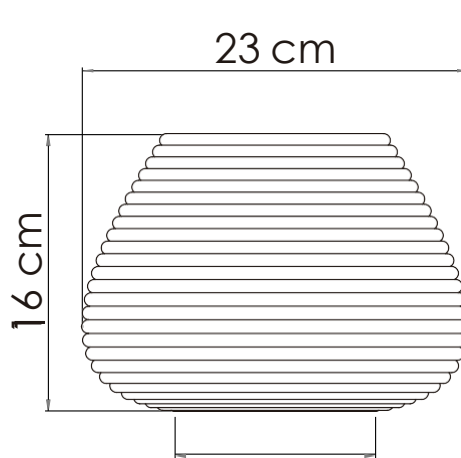

No.	Pieza	Material	Cant	Porc%
Tabla de Componentes				

Nombre de la pieza: JarrónPlatanillo yculebra   Referencia: Mediano   ESC.

Oficio: Cestería   Técnica: Rollo   Materia Prima: Werregue

Especificaciones Técnicas:

Color: Negro,Cobre		Capacidad de Producción / mes:		Dimensiones Generales			
Peso (gr.): --gr	Precio Unitario $	Precio por Mayor $		Largo: 18cm	Ancho: 18cm	Alto: 13cm	Diametro: Base 8cm Boca 12cm
Artesano: Arcenio Moya		Telefono: 3134820739					
Grupo o Taller: WARKHI		Departamento: Bogotá		Municipio: Bogotá			
Certificado Hecho a mano: ☒ Si ☐ No		Centro Poblado:		☐ Resguardo Caserio	☐ Localidad Vereda	☐ N/A Corregimiento	

Observaciones:			Terminado ☐ En Proceso ☐
Responsable: Iván Rodríguez	Dibujante: Iván Rodríguez		
Aprobado por:	Fecha: 28/10/2020	☐ Referentes ☐ Línea	Muestra ☐ ☐