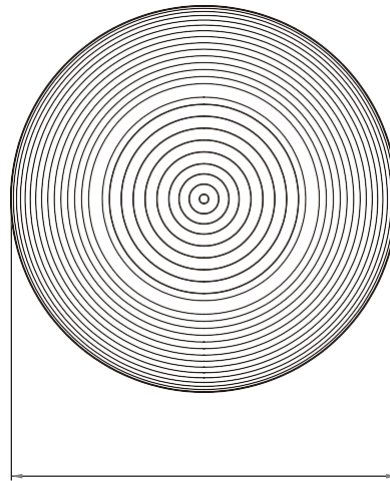

No.	Pieza	Material	Cant	Porc%
Tabla de Componentes				

Nombre de la pieza: JarrónPlatanillo yculebra   Referencia: Mediano   ESC.

Oficio: Cestería   Técnica: Rollo   Materia Prima: Werregue

Especificaciones Técnicas:

Color: Negro,Cobre		Capacidad de Producción / mes:		Dimensiones Generales			
Peso (gr.): --gr	Precio Unitario $	Precio por Mayor $		Largo: 18cm	Ancho: 18cm	Alto: 13cm	Diametro: Base 8cm Boca 12cm
Artesano: Arcenio Moya		Telefono: 3134820739					
Grupo o Taller: WARKHI		Departamento: Bogotá		Municipio: Bogotá			
Certificado Hecho a mano: ☒ Si ☐ No		Centro Poblado:		☐ Resguardo Caserio	☐ Localidad Vereda	☐ N/A Corregimiento	

Observaciones:			Terminado ☐ En Proceso ☐
Responsable: Iván Rodríguez	Dibujante: Iván Rodríguez		
Aprobado por:	Fecha: 28/10/2020	☐ Referentes ☐ Línea	Muestra ☐ ☐