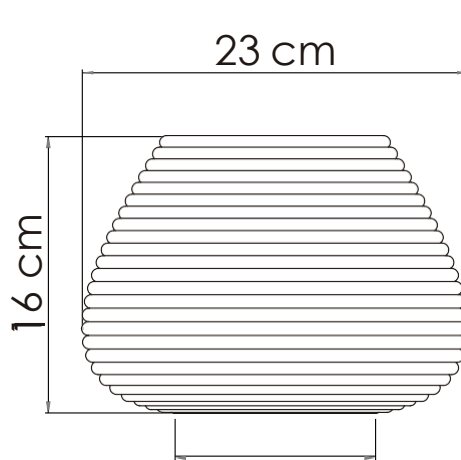

No.	Pieza	Material	Cant	Porc%
Tabla de Componentes				

Nombre de la pieza: Jarrón Agua bendita   Referencia: Mediano   ESC.
Oficio: Cestería   Técnica: Rollo   Materia Prima: Werregue

Especificaciones Técnicas:

Color: Negro, Blanco	Capacidad de Producción / mes:	Dimensiones Generales				
Peso (gr.): 400 gr	Precio Unitario $ 280.000	Precio por Mayor $ 275.000	Largo: 18cm	Ancho: 18cm	Alto: 13cm	Diametro: Base 8cm Boca 12cm
Artesano: Arcenio Moya	Telefono: 3134820739					
Grupo o Taller: WARKHI	Departamento: Bogotá	Municipio: Bogotá				
Certificado Hecho a mano: ☒ Si ☐ No	Centro Poblado:	☐ Resguardo Caserio	☐ Localidad Vereda	☐ N/A Corregimiento		

Observaciones:	Responsible: Iván Rodríguez	Dibujante: Iván Rodríguez	Terminado ☐ En Proceso ☐
Aprobado por:	Fecha: 28/10/2020	☐ Referentes ☐ Línea Muestra ☐ ☐