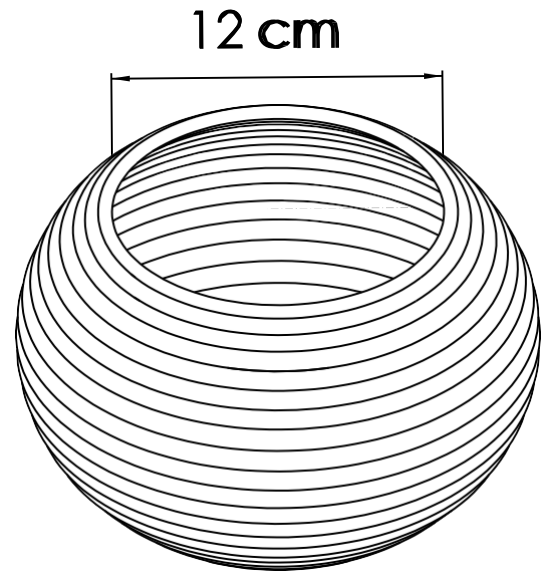

No.	Pieza	Material	Cant	Porc%
Tabla de Componentes				

Nombre de la pieza: Bowl Nacidera en la ciudad   Referencia: Mediano   ESC.

Oficio: Cestería   Técnica: Rollo   Materia Prima: Werregue

Especificaciones Técnicas:

Color: Blanco, Negro	Capacidad de Producción / mes:	Dimensiones Generales				
Peso (gr.): 300gr	Precio Unitario $ 170.000	Precio por Mayor $ 165.000	Largo: 18cm	Ancho: 18cm	Alto: 13cm	Diametro: Base 8cm Boca 12cm
Artesano: Arcenio Moya	Telefono: 3134820739					
Grupo o Taller: WARKHI	Departamento: Bogotá	Municipio: Bogotá				
Certificado Hecho a mano: ☒ Si ☐ No	Centro Poblado:	☐ Resguardo Caserio	☐ Localidad Vereda	☐ N/A Corregimiento		

Observaciones:	Responsible: Iván Rodríguez	Dibujante: Iván Rodríguez	Terminado ☐ En Proceso ☐
Aprobado por:	Fecha: 28/10/2020	☐ Referentes ☐ Línea Muestra ☐ ☐