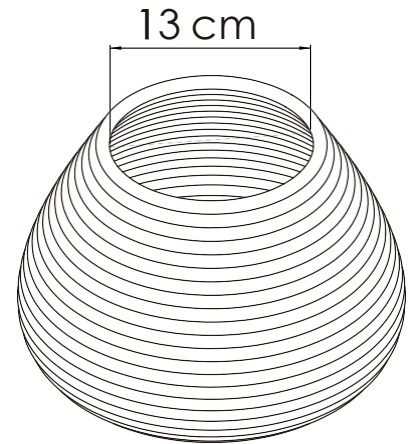

No.	Pieza	Material	Cant	Porc%
Tabla de Componentes				

Nombre de la pieza: Jarrón Agua bendita   Referencia: Mediano   ESC.
Oficio: Cestería   Técnica: Rollo   Materia Prima: Werregue

Especificaciones Técnicas:

Color: Negro, Blanco	Capacidad de Producción / mes:	Dimensiones Generales				
Peso (gr.): 400 gr	Precio Unitario $ 280.000	Precio por Mayor $ 275.000	Largo: 18cm	Ancho: 18cm	Alto: 13cm	Diametro: Base 8cm Boca 12cm
Artesano: Arcenio Moya	Telefono: 3134820739					
Grupo o Taller: WARKHI	Departamento: Bogotá	Municipio: Bogotá				
Certificado Hecho a mano: ☒ Si ☐ No	Centro Poblado:	☐ Resguardo Caserio	☐ Localidad Vereda	☐ N/A Corregimiento		

Observaciones:	Responsible: Iván Rodríguez	Dibujante: Iván Rodríguez	Terminado ☐ En Proceso ☐
Aprobado por:	Fecha: 28/10/2020	☐ Referentes ☐ Línea Muestra ☐ ☐