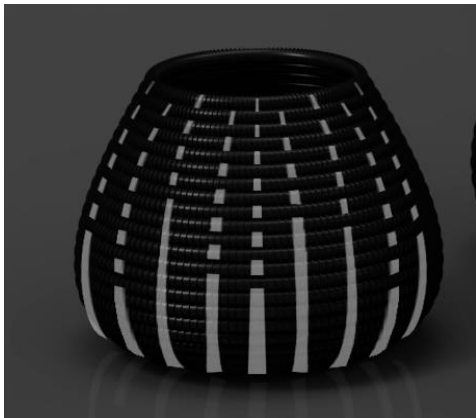

No.	Pieza	Material	Cant	Porc%
Tabla de Componentes				

Nombre de la pieza: Jarrón Agua bendita   Referencia: Pequeño   ESC.
Oficio: Cestería   Técnica: Rollo   Materia Prima: Werregue

Especificaciones Técnicas:

Color: Negro, Blanco		Capacidad de Producción / mes:		Dimensiones Generales			
Peso (gr.): --gr	Precio Unitario $	Precio por Mayor $		Largo: 18cm	Ancho: 18cm	Alto: 13cm	Diametro: Base 8cm Boca 12cm
Artesano: Arcenio Moya		Telefono: 3134820739					
Grupo o Taller: WARKHI		Departamento: Bogotá		Municipio: Bogotá			
Certificado Hecho a mano: ☒ Si ☐ No		Centro Poblado:		☐ Resguardo Caserio	☐ Localidad Vereda	☐ N/A Corregimiento	

Observaciones:

Responsable: Iván Rodríguez   Dibujante: Iván Rodríguez

Aprobado por: Fecha: 28/10/2020   ☐ Referentes   ☐ Línea   Muestra ☐ ☐

Terminado ☐   En Proceso ☐