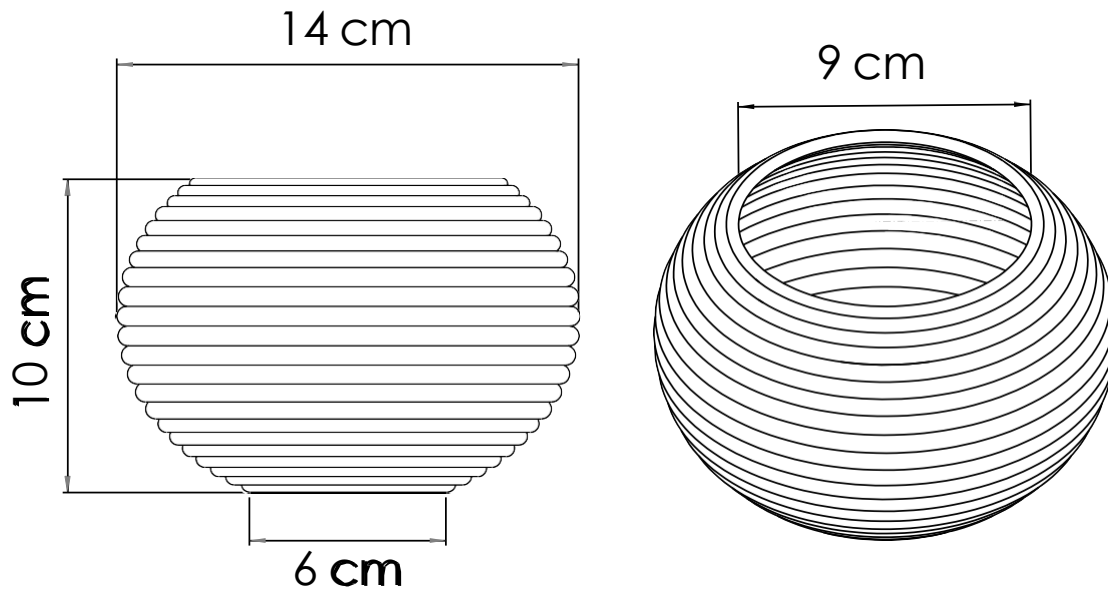

No.	Pieza	Material	Cant	Porc%
Tabla de Componentes				

Nombre de la pieza: Bowl Nacidera en la ciudad   Referencia: Pequeño   ESC.

Oficio: Cestería   Técnica: Rollo   Materia Prima: Werregue

Especificaciones Técnicas:

Color: Blanco, Gris		Capacidad de Producción / mes:		Dimensiones Generales			
Peso (gr.): 200gr	Precio Unitario $	Precio por Mayor $		Largo: 14cm	Ancho: 14cm	Alto: 10cm	Diametro: Base 6cm Boca 9cm
Artesano: Arcenio Moya		Telefono: 3134820739					
Grupo o Taller: WARKHI		Departamento: Bogotá		Municipio: Bogotá			
Certificado Hecho a mano: ☒ Si ☐ No		Centro Poblado:		☐ Resguard Caseri	☐ Localida Vereda	☐ N/A Corregimient	

Observaciones:			Terminado ☐ En Proceso ☐
Responsable: Iván Rodríguez	Dibujante: Iván Rodríguez		
Aprobado por:	Fecha: 28/10/2020	☐ Referentes ☐ Línea	Muestra ☐ ☐