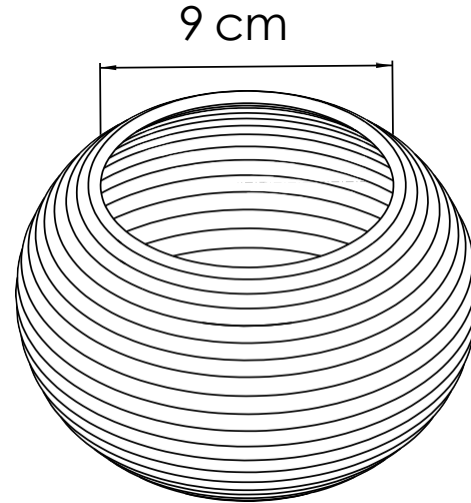

No.	Pieza	Material	Cant	Porc%
Tabla de Componentes				

Nombre de la pieza: Bowl Nacidera en la ciudad   Referencia: Pequeño   ESC.
Oficio: Cestería   Técnica: Rollo   Materia Prima: Werregue

Especificaciones Técnicas:

Color: Amarillo, Negro	Capacidad de Producción / mes:	Dimensiones Generales				
Peso (gr.): 200 gr	Precio Unitario $	Precio por Mayor $	Largo: 14 cm	Ancho: 14 cm	Alto: 10 cm	Diametro: Base 6 cm
Artesano: Arcenio Moya	Telefono: 3134820739				Boca 9 cm	
Grupo o Taller: WARKHI	Departamento: Bogotá	Municipio: Bogotá				
Certificado Hecho a mano: ☒ Si ☐ No	Centro Poblado:	☐ Resguard Caseri	☐ Localida Vereda	☐ N/A Corregimient		

Observaciones:	Terminado ☐	En Proceso ☐
Responsable: Iván Rodríguez	Dibujante: Iván Rodríguez	
Aprobado por:	Fecha: 28/10/2020	☐ Referentes ☐ Línea Muestra ☐ ☐