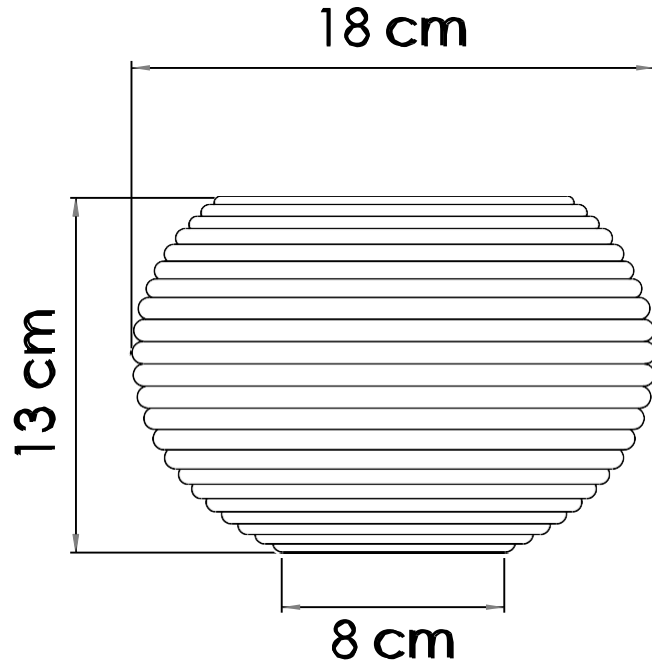

No.	Pieza	Material	Cant	Porc%
Tabla de Componentes				

Nombre de la pieza: Bowl Palma sagrada

Referencia: Mediano

ESC.

Oficio: Cestería

Técnica: Rollo

Materia Prima: Werregue

Especificaciones Técnicas:

Color: Blanco, Negro

Capacidad de Producción / mes:

Dimensiones Generales

Peso (gr.): 300gr

Precio Unitario $ 170.000

Precio por Mayor $ 165.000

Largo:
18cm

Ancho:
18cm

Alto:
13cm

Diametro:
Base 8cm
Boca 12cm

Artisano: Arcenio Moya

Telefono: 3134820739

Grupo o Taller: WARKHI

Departamento: Bogotá

Municipio: Bogotá

Certificado Hecho a mano:

☒ Si

☐ No

Centro Poblado:

☐ Resguardo
Casero

☐ Localidad
Vereda

☐ N/A
Corregimiento

Observaciones:

Responsable: Iván Rodríguez

Dibujante: Iván Rodríguez

Aprobado por:

Fecha: 28/10/2020

☐ Referentes

☐ Línea

Muestra ☐

Terminado

En Proceso