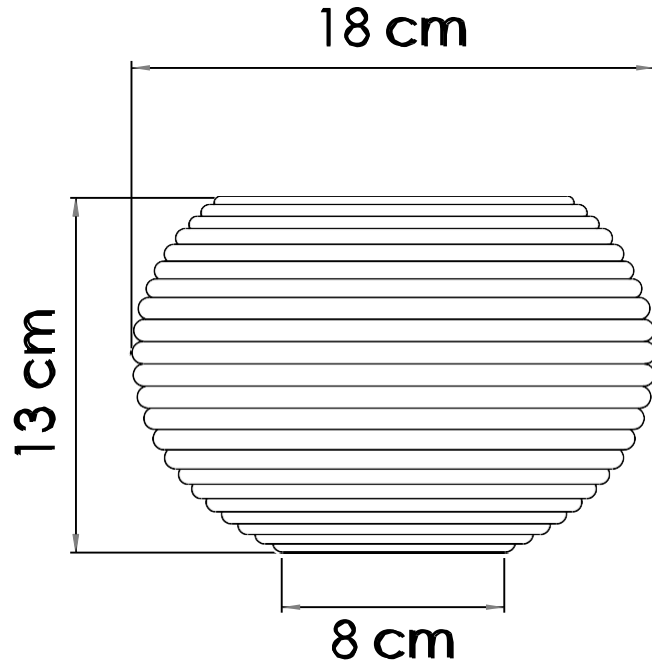

No.	Pieza	Material	Cant	Porc%
Tabla de Componentes				

Nombre de la pieza: Bowl Palma sagrada

Referencia: Mediano

ESC.

Oficio: Cestería

Técnica: Rollo

Materia Prima: Werregue

Especificaciones Técnicas:

Color: Amarillo, Negro

Capacidad de Producción / mes:

Dimensiones Generales

Peso (gr.): 300 gr

Precio Unitario $ 170.000

Precio por Mayor $ 165.000

Largo:
18cm

Ancho:
18cm

Alto:
13cm

Diametro:
Base 8cm
Boca 12cm

Artisano: Arcenio Moya

Telefono: 3134820739

Grupo o Taller: WARKHI

Departamento: Bogotá

Municipio: Bogotá

Certificado Hecho a mano:

☒ Si

☐ No

Centro Poblado:

☐ Resguardo Caserío

☐ Localidad Vereda

☐ N/A Corregimiento

Observaciones:

Responsable: Iván Rodríguez

Dibujante: Iván Rodríguez

Aprobado por:

Fecha: 28/10/2020

☐ Referentes

☐ Línea

Muestra ☐

Terminado

En Proceso