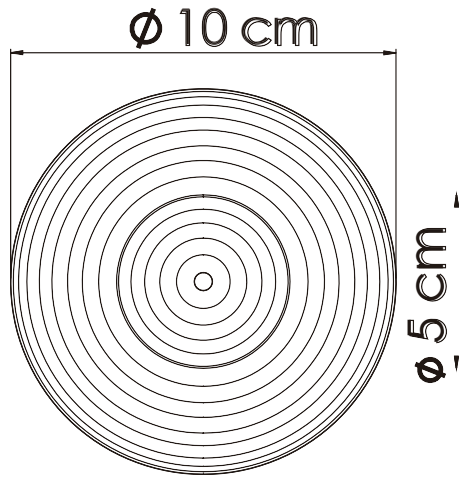

No.	Pieza	Material	Cant	Porc%
Tabla de Componentes				

Nombre de la pieza: Huevos del Jepao Referencia: ESC.

Oficio: Cestería Técnica: Rollo Materia Prima: Werregue /Cobre

Especificaciones Técnicas:

Color: Negro, Cobre, Blanco, Natural		Capacidad de Producción / mes:		Dimensiones Generales			
Peso (gr.): 200gr	Precio Unitario \$ 145.000	Precio por Mayor \$ 140.000		Largo: 10cm	Ancho: 10cm	Alto: 12cm	Diametro: Boca 5cm
Artesano: Arcenio Moya		Telefono: 3134820739					
Grupo o Taller: WARKHI		Departamento: Bogotá		Municipio: Bogotá			
Certificado Hecho a mano: <input checked="" type="checkbox"/> Si <input type="checkbox"/> No		Centro Poblado:		<input type="checkbox"/> Resguardo Caserio	<input type="checkbox"/> Localidad Vereda	<input type="checkbox"/> N/A Corregimiento	