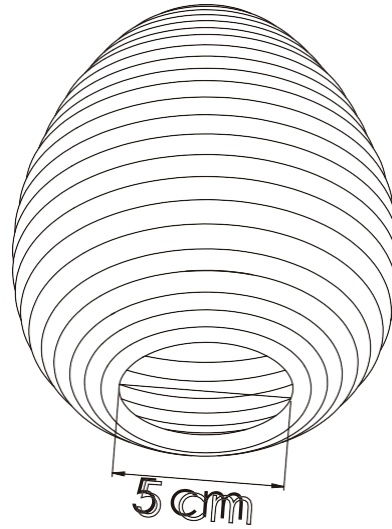

No.	Pieza	Material	Cant	Porc%
Tabla de Componentes				

Nombre de la pieza: Huevos delJepao

Referencia:

ESC.

Oficio: Cestería

Técnica: Rollo

Materia Prima: Werregue /Cobre

Especificaciones Técnicas:

Color: Negro, Cobre, Blanco, Natural

Capacidad de Producción / mes:

Dimensiones Generales

Peso (gr.): 200gr

Precio Unitario $ 145.000

Precio por Mayor $ 140.000

Largo:
10cm

Ancho:
10cm

Alto:
12cm

Diametro:
Boca 5cm

Artesano: Arcenio Moya

Telefono: 3134820739

Grupo o Taller: WARKHI

Departamento: Bogotá

Municipio: Bogotá

Certificado Hecho a mano:

☒ Si

☐ No

Centro Poblado:

☐ Resguardo Caserio

☐ Localidad Vereda

☐ N/A Corregimiento

Observaciones:

Responsable: Iván Rodríguez

Dibujante: Iván Rodríguez

Aprobado por:

Fecha: 28/10/2020

☐ Referentes

☐ Línea

Muestra ☐

Terminado

En Proceso