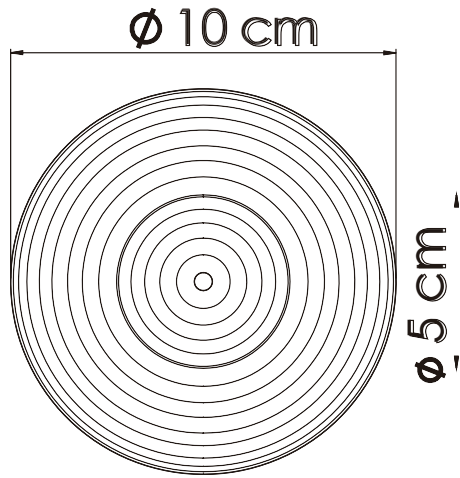

No.	Pieza	Material	Cant	Porc%
Tabla de Componentes				

Nombre de la pieza: Huevos delJepao

Referencia:

ESC.

Oficio: Cestería

Técnica: Rollo

Materia Prima: Werregue /Cobre

Especificaciones Técnicas:

Color: Negro, Cobre, Blanco, Natural

Capacidad de Producción / mes:

Dimensiones Generales

Peso (gr.): 200gr

Precio Unitario $ 145.000

Precio por Mayor $ 140.000

Largo:
10cm

Ancho:
10cm

Alto:
12cm

Diametro:
Boca 5cm

Artesano: Arcenio Moya

Telefono: 3134820739

Grupo o Taller: WARKHI

Departamento: Bogotá

Municipio: Bogotá

Certificado Hecho a mano:

☒ Si

☐ No

Centro Poblado:

☐ Resguardo Caserio

☐ Localidad Vereda

☐ N/A Corregimiento

Observaciones:

Responsable: Iván Rodríguez

Dibujante: Iván Rodríguez

Aprobado por:

Fecha: 28/10/2020

☐ Referentes

☐ Línea

Muestra ☐

Terminado

En Proceso