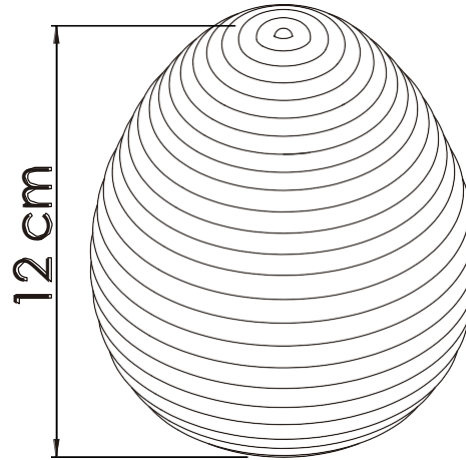

No.	Pieza	Material	Cant	Porc%
Tabla de Componentes				

Nombre de la pieza: Huevos del Jepao Referencia: ESC.

Oficio: Cestería Técnica: Rollo Materia Prima: Werregue /Cobre

Especificaciones Técnicas:

Color: Negro, Cobre, Blanco, Natural		Capacidad de Producción / mes:		Dimensiones Generales			
Peso (gr.): 200gr	Precio Unitario \$ 145.000	Precio por Mayor \$ 140.000		Largo: 10cm	Ancho: 10cm	Alto: 12cm	Diametro: Boca 5cm
Artesano: Arcenio Moya		Telefono: 3134820739					
Grupo o Taller: WARKHI		Departamento: Bogotá		Municipio: Bogotá			
Certificado Hecho a mano: <input checked="" type="checkbox"/> Si <input type="checkbox"/> No		Centro Poblado:		<input type="checkbox"/> Resguardo Caserio	<input type="checkbox"/> Localidad Vereda	<input type="checkbox"/> N/A Corregimiento	