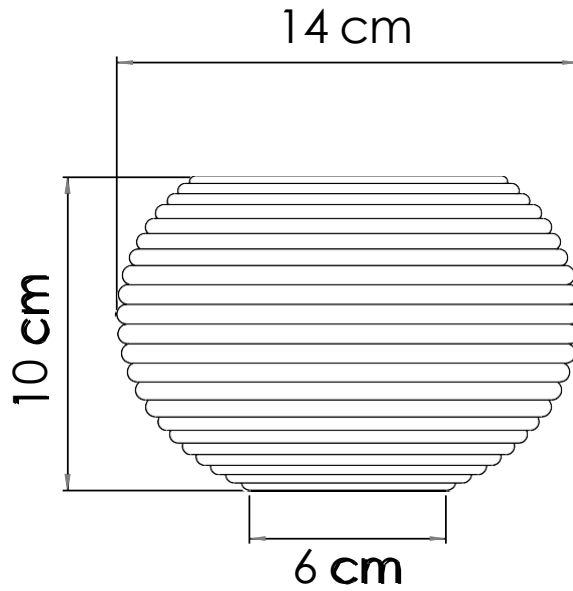

No.	Pieza	Material	Cant	Porc%
Tabla de Componentes				

Nombre de la pieza: Bowl Nacidera en la ciudad   Referencia: Mediano   ESC.
Oficio: Cestería   Técnica: Rollo   Materia Prima: Werregue

Especificaciones Técnicas:

Color: Natural, Gris	Capacidad de Producción / mes:	Dimensiones Generales				
Peso (gr.): 300gr	Precio Unitario $ 170.000	Precio por Mayor $ 165.000	Largo: 14cm	Ancho: 14cm	Alto: 10cm	Diametro: Base 6cm Boca 9cm
Artesano: Arcenio Moya	Telefono: 3134820739					
Grupo o Taller: WARKHI	Departamento: Bogotá	Municipio: Bogotá				
Certificado Hecho a mano: ☒ Si ☐ No	Centro Poblado:	☐ Resguard Caseri	☐ Localida Vereda	☐ N/A Corregimient		

Observaciones:	Responsible: Iván Rodríguez	Dibujante: Iván Rodríguez	Terminado ☐ En Proceso ☐
Aprobado por:	Fecha: 28/10/2020	☐ Referentes ☐ Línea Muestra ☐ ☐