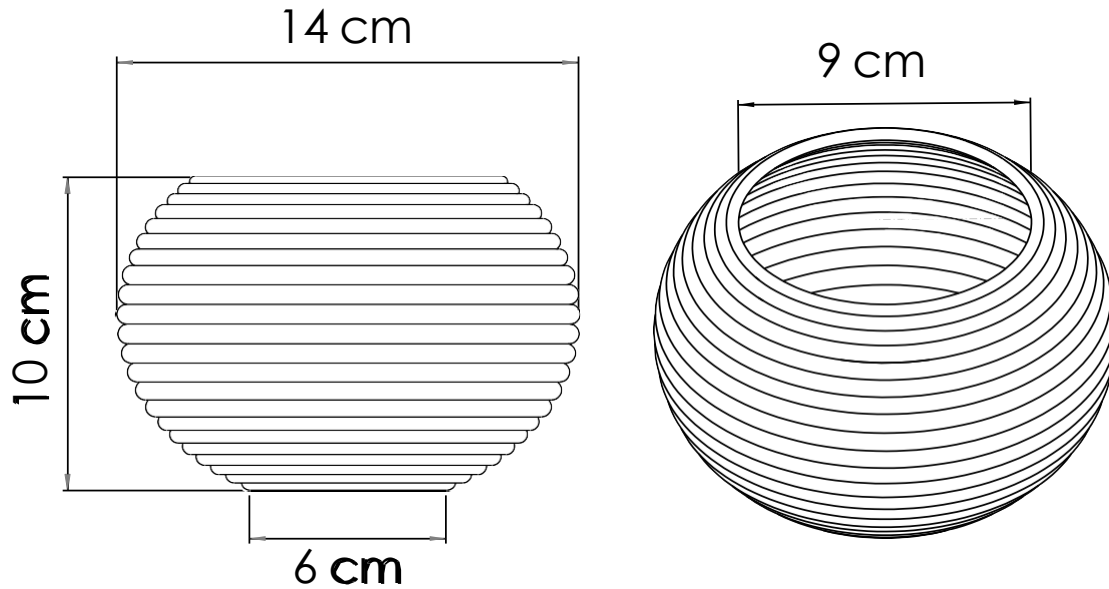

No.	Pieza	Material	Cant	Porc%
Tabla de Componentes				

Nombre de la pieza: Bowl Palma sagrada Referencia: Pequeño ESC.

Oficio: Cestería Técnica: Rollo Materia Prima: Werregue

Especificaciones Técnicas:

Color: Blanco, Gris		Capacidad de Producción / mes:		Dimensiones Generales			
Peso (gr.): 200gr	Precio Unitario \$	Precio por Mayor \$		Largo: 14cm	Ancho: 14cm	Alto: 10cm	Diametro: Base 6cm Boca 9cm
Artesano: Arcenio Moya		Telefono: 3134820739					
Grupo o Taller: WARKHI		Departamento: Bogotá		Municipio: Bogotá			
Certificado Hecho a mano: <input checked="" type="checkbox"/> Si <input type="checkbox"/> No		Centro Poblado:		<input type="checkbox"/> Resguard Caseri	<input type="checkbox"/> Localida Vereda	<input type="checkbox"/> N/A Corregimient	

No.	Pieza	Material	Cant	Porc%
Tabla de Componentes				

Nombre de la pieza: Bowl Palma sagrada Referencia: Pequeño ESC.

Oficio: Cestería Técnica: Rollo Materia Prima: Werregue

Especificaciones Técnicas:

Color: Amarillo, Negro		Capacidad de Producción / mes:		Dimensiones Generales			
Peso (gr.): 200 gr	Precio Unitario \$	Precio por Mayor \$		Largo: 14cm	Ancho: 14cm	Alto: 10cm	Diametro: Base 6cm Boca 9cm
Artesano: Arcenio Moya		Telefono: 3134820739					
Grupo o Taller: WARKHI		Departamento: Bogotá		Municipio: Bogotá			
Certificado Hecho a mano: <input checked="" type="checkbox"/> Si <input type="checkbox"/> No		Centro Poblado:		<input type="checkbox"/> Resguard Caseri <input type="checkbox"/> Localida Vereda <input type="checkbox"/> N/A Corregimient			