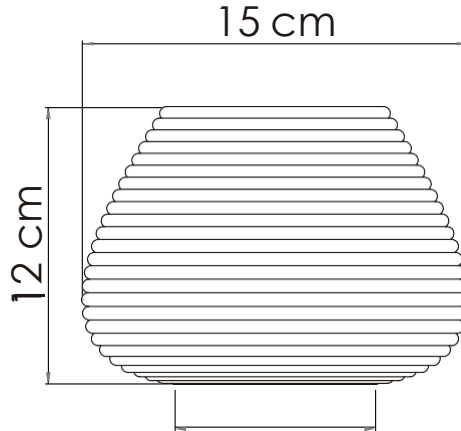

No.	Pieza	Material	Cant	Porc%
Tabla de Componentes				

Nombre de la pieza: Jarrón Agua bendita   Referencia: Pequeño   ESC.
Oficio: Cestería   Técnica: Rollo   Materia Prima: Werregue

Especificaciones Técnicas:

Color: Negro, Blanco		Capacidad de Producción / mes:		Dimensiones Generales			
Peso (gr.): --gr	Precio Unitario $	Precio por Mayor $		Largo: 18cm	Ancho: 18cm	Alto: 13cm	Diametro: Base 8cm Boca 12cm
Artesano: Arcenio Moya		Telefono: 3134820739					
Grupo o Taller: WARKHI		Departamento: Bogotá		Municipio: Bogotá			
Certificado Hecho a mano: ☒ Si ☐ No		Centro Poblado:		☐ Resguardo Caserio	☐ Localidad Vereda	☐ N/A Corregimiento	

Observaciones:

Responsable: Iván Rodríguez   Dibujante: Iván Rodríguez

Aprobado por: Fecha: 28/10/2020   ☐ Referentes   ☐ Línea   Muestra ☐ ☐

Terminado ☐   En Proceso ☐