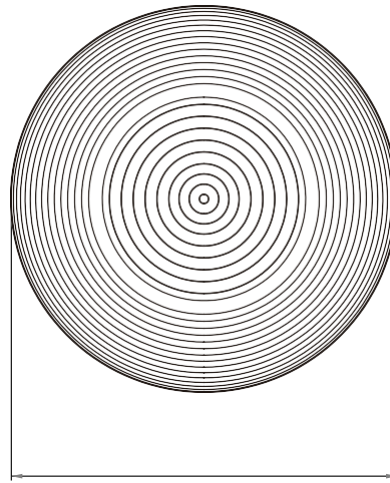

No.	Pieza	Material	Cant	Porc%
Tabla de Componentes				

Nombre de la pieza: Jarrón Agua bendita   Referencia: Pequeño   ESC.
Oficio: Cestería   Técnica: Rollo   Materia Prima: Werregue

Especificaciones Técnicas:

Color: Negro, Blanco		Capacidad de Producción / mes:		Dimensiones Generales			
Peso (gr.): --gr	Precio Unitario $	Precio por Mayor $		Largo: 18cm	Ancho: 18cm	Alto: 13cm	Diametro: Base 8cm Boca 12cm
Artesano: Arcenio Moya		Telefono: 3134820739					
Grupo o Taller: WARKHI		Departamento: Bogotá		Municipio: Bogotá			
Certificado Hecho a mano: ☒ Si ☐ No		Centro Poblado:		☐ Resguardo Caserio	☐ Localidad Vereda	☐ N/A Corregimiento	

Observaciones:

Responsable: Iván Rodríguez   Dibujante: Iván Rodríguez

Aprobado por: Fecha: 28/10/2020   ☐ Referentes   ☐ Línea   Muestra ☐ ☐

Terminado ☐   En Proceso ☐