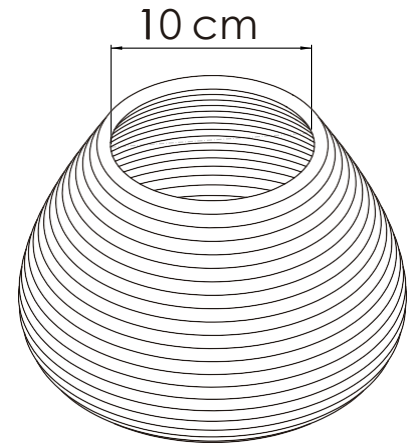

No.	Pieza	Material	Cant	Porc%
Tabla de Componentes				

Nombre de la pieza: Jarrón Platanillo y culebra   Referencia: Pequeño   ESC.

Oficio: Cestería   Técnica: Rollo   Materia Prima: Werregue/Cobre

Especificaciones Técnicas:

Color: Negro, Cobre		Capacidad de Producción / mes:		Dimensiones Generales			
Peso (gr.): --gr	Precio Unitario $	Precio por Mayor $	Largo: 18cm	Ancho: 18cm	Alto: 13cm	Diámetro: Base 8cm Boca 12cm	
Artesano: Arcenio Moya		Teléfono: 3134820739					
Grupo o Taller: WARKHI		Departamento: Bogotá		Municipio: Bogotá			
Certificado Hecho a mano: ☒ Si ☐ No		Centro Poblado:		☐ Resguardo Caserío ☐ Localidad Vereda ☐ N/A Corregimiento			

Observaciones:		Terminado ☐ En Proceso ☐
Responsable: Iván Rodríguez	Dibujante: Iván Rodríguez	
Aprobado por:	Fecha: 28/10/2020	☐ Referentes ☐ Línea Muestra ☐ ☐