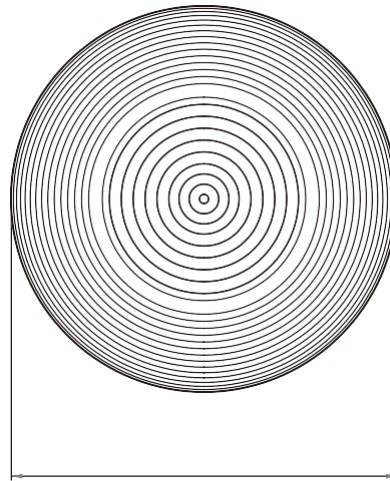

No.	Pieza	Material	Cant	Porc%
Tabla de Componentes				

Nombre de la pieza: Jarrón Agua bendita   Referencia: Pequeño   ESC.
Oficio: Cestería   Técnica: Rollo   Materia Prima: Werregue

Especificaciones Técnicas:

Color: Blanco, Negro		Capacidad de Producción / mes:		Dimensiones Generales			
Peso (gr.): --gr	Precio Unitario $	Precio por Mayor $		Largo: 18cm	Ancho: 18cm	Alto: 13cm	Diametro: Base 8cm Boca 12cm
Artesano: Arcenio Moya		Telefono: 3134820739					
Grupo o Taller: WARKHI		Departamento: Bogotá		Municipio: Bogotá			
Certificado Hecho a mano: ☒ Si ☐ No		Centro Poblado:		☐ Resguardo Caserio	☐ Localidad Vereda	☐ N/A Corregimiento	

Observaciones:

Responsable: Iván Rodríguez   Dibujante: Iván Rodríguez

Aprobado por: Fecha: 28/10/2020   ☐ Referentes   ☐ Línea   Muestra ☐ ☐

Terminado ☐   En Proceso ☐