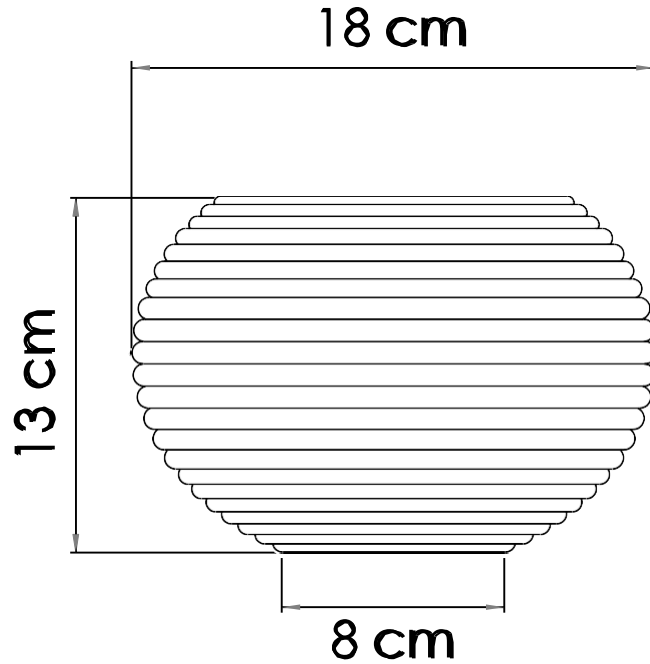

No.	Pieza	Material	Cant	Porc%
Tabla de Componentes				

Nombre de la pieza: Bowl Nacidera en la ciudad   Referencia: Mediano   ESC.

Oficio: Cestería   Técnica: Rollo   Materia Prima: Werregue

Especificaciones Técnicas:

Color: Blanco, Negro	Capacidad de Producción / mes:	Dimensiones Generales				
Peso (gr.): 300gr	Precio Unitario $ 170.000	Precio por Mayor $ 165.000	Largo: 18cm	Ancho: 18cm	Alto: 13cm	Diametro: Base 8cm Boca 12cm
Artesano: Arcenio Moya	Telefono: 3134820739					
Grupo o Taller: WARKHI	Departamento: Bogotá	Municipio: Bogotá				
Certificado Hecho a mano: ☒ Si ☐ No	Centro Poblado:	☐ Resguardo Caserio	☐ Localidad Vereda	☐ N/A Corregimiento		

Observaciones:	Responsible: Iván Rodríguez	Dibujante: Iván Rodríguez	Terminado ☐ En Proceso ☐
Aprobado por:	Fecha: 28/10/2020	☐ Referentes ☐ Línea Muestra ☐ ☐