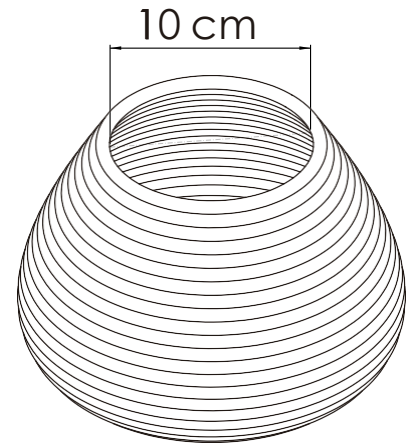

No.	Pieza	Material	Cant	Porc%
Tabla de Componentes				

Nombre de la pieza: Jarrón Agua bendita   Referencia: Pequeño   ESC.
Oficio: Cestería   Técnica: Rollo   Materia Prima: Werregue

Especificaciones Técnicas:

Color: Negro, Blanco		Capacidad de Producción / mes:		Dimensiones Generales			
Peso (gr.): --gr	Precio Unitario $	Precio por Mayor $		Largo: 18cm	Ancho: 18cm	Alto: 13cm	Diametro: Base 8cm Boca 12cm
Artesano: Arcenio Moya		Telefono: 3134820739					
Grupo o Taller: WARKHI		Departamento: Bogotá		Municipio: Bogotá			
Certificado Hecho a mano: ☒ Si ☐ No		Centro Poblado:		☐ Resguardo Caserio	☐ Localidad Vereda	☐ N/A Corregimiento	

Observaciones:

Responsable: Iván Rodríguez   Dibujante: Iván Rodríguez

Aprobado por: Fecha: 28/10/2020   ☐ Referentes   ☐ Línea   Muestra ☐ ☐

Terminado ☐   En Proceso ☐