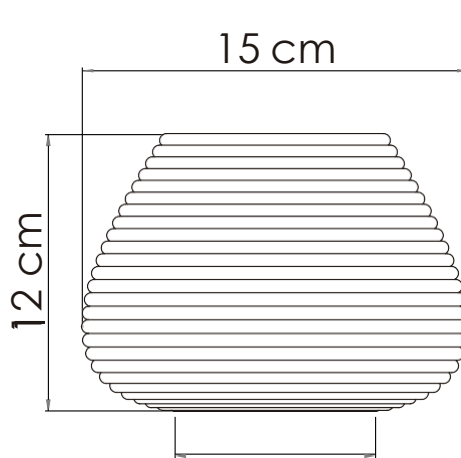

No.	Pieza	Material	Cant	Porc%
Tabla de Componentes				

Nombre de la pieza: Jarrón Agua bendita   Referencia: Pequeño   ESC.
Oficio: Cestería   Técnica: Rollo   Materia Prima: Werregue

Especificaciones Técnicas:

Color: Blanco, Negro		Capacidad de Producción / mes:		Dimensiones Generales			
Peso (gr.): --gr	Precio Unitario $	Precio por Mayor $		Largo: 18cm	Ancho: 18cm	Alto: 13cm	Diametro: Base 8cm Boca 12cm
Artesano: Arcenio Moya		Telefono: 3134820739					
Grupo o Taller: WARKHI		Departamento: Bogotá		Municipio: Bogotá			
Certificado Hecho a mano: ☒ Si ☐ No		Centro Poblado:		☐ Resguardo Caserio	☐ Localidad Vereda	☐ N/A Corregimiento	

Observaciones:

Responsable: Iván Rodríguez   Dibujante: Iván Rodríguez

Aprobado por: Fecha: 28/10/2020   ☐ Referentes   ☐ Línea   Muestra ☐ ☐

Terminado ☐   En Proceso ☐