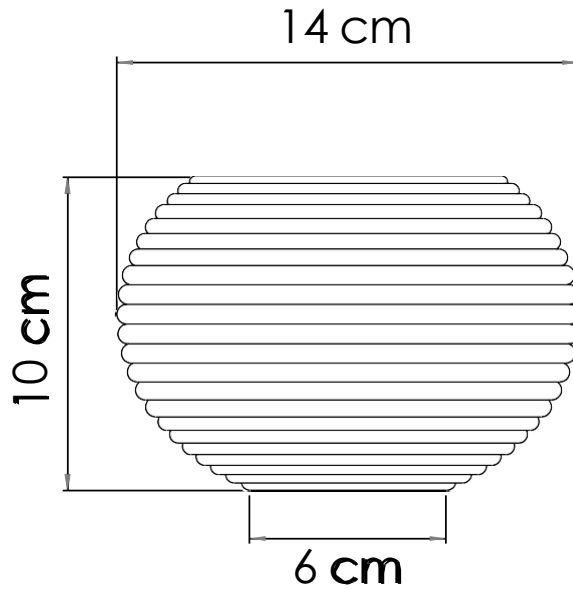

No.	Pieza	Material	Cant	Porc%
Tabla de Componentes				

Nombre de la pieza: Bowl Nacidera en la ciudad   Referencia: Pequeño   ESC.
Oficio: Cestería   Técnica: Rollo   Materia Prima: Werregue

Especificaciones Técnicas:

Color: Amarillo, Negro	Capacidad de Producción / mes:	Dimensiones Generales				
Peso (gr.): 200 gr	Precio Unitario $	Precio por Mayor $	Largo: 14 cm	Ancho: 14 cm	Alto: 10 cm	Diametro: Base 6 cm
Artesano: Arcenio Moya	Telefono: 3134820739				Boca 9 cm	
Grupo o Taller: WARKHI	Departamento: Bogotá	Municipio: Bogotá				
Certificado Hecho a mano: ☒ Si ☐ No	Centro Poblado:	☐ Resguard Caseri	☐ Localida Vereda	☐ N/A Corregimient		

Observaciones:	Terminado ☐	En Proceso ☐
Responsable: Iván Rodríguez	Dibujante: Iván Rodríguez	
Aprobado por:	Fecha: 28/10/2020	☐ Referentes ☐ Línea Muestra ☐ ☐