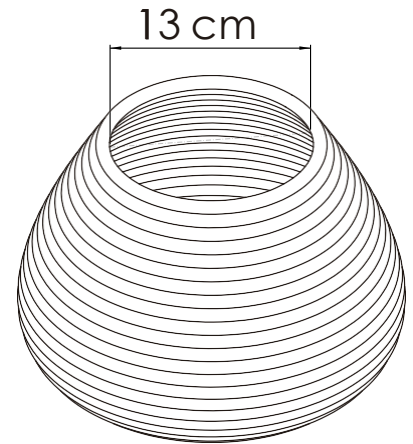

No.	Pieza	Material	Cant	Porc%
Tabla de Componentes				

Nombre de la pieza: Jarrón Agua bendita

Referencia: Mediano

ESC.

Oficio: Cestería

Técnica: Rollo

Materia Prima: Werregue

Especificaciones Técnicas:

Color: Blanco, Negro

Capacidad de Producción / mes:

Dimensiones Generales

Peso (gr.): 400gr

Precio Unitario $ 280.000

Precio por Mayor $ 275.000

Largo:

Ancho:

Alto:

Diametro:

Artesano: Arcenio Moya

Telefono: 3134820739

18 cm

18 cm

13 cm

Base 8 cm

Grupo o Taller: WARKHI

☒ Si

☐ No

Departamento: Bogotá

Municipio: Bogotá

Certificado Hecho a mano:

☒ Resguardo Caserio

☒ Localidad Vereda

☒ N/A Corregimiento

Observaciones:

Responsable: Iván Rodríguez

Dibujante: Iván Rodríguez

Terminado ☐

En Proceso ☐

Aprobado por:

Fecha: 28/10/2020

Referentes ☐

Línea ☐

Muestra ☐