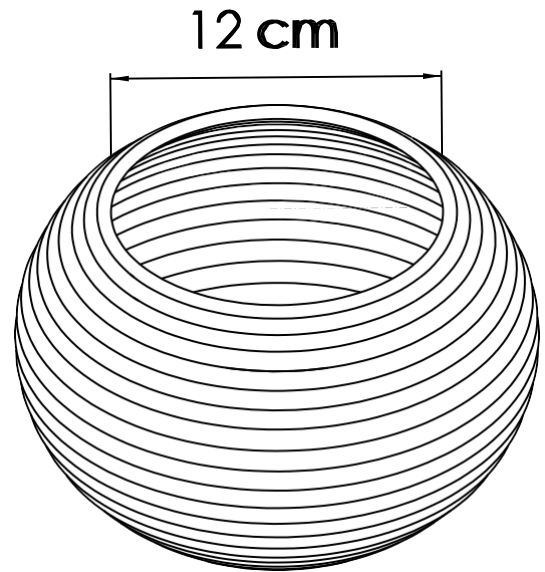

No.	Pieza	Material	Cant	Porc%
Tabla de Componentes				

Nombre de la pieza: Bowl Palma sagrada

Referencia: Mediano

ESC.

Oficio: Cestería

Técnica: Rollo

Materia Prima: Werregue

Especificaciones Técnicas:

Color: Blanco, Negro

Capacidad de Producción / mes:

Dimensiones Generales

Peso (gr.): 300gr

Precio Unitario $ 170.000

Precio por Mayor $ 165.000

Largo:
18cm

Ancho:
18cm

Alto:
13cm

Diametro:
Base 8cm
Boca 12cm

Artisano: Arcenio Moya

Telefono: 3134820739

Grupo o Taller: WARKHI

Departamento: Bogotá

Municipio: Bogotá

Certificado Hecho a mano:

☒ Si

☐ No

Centro Poblado:

☐ Resguardo
Casero

☐ Localidad
Vereda

☐ N/A
Corregimiento

Observaciones:

Responsable: Iván Rodríguez

Dibujante: Iván Rodríguez

Aprobado por:

Fecha: 28/10/2020

☐ Referentes

☐ Línea

Muestra ☐

Terminado

En Proceso