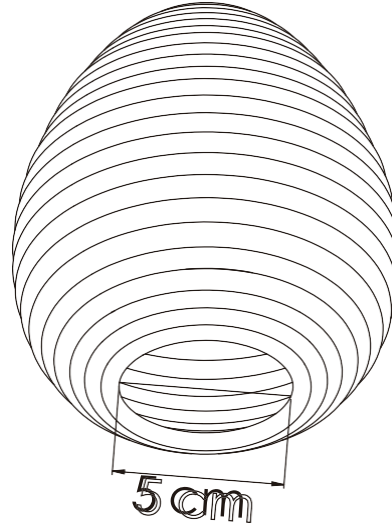

No.	Pieza	Material	Cant	Porc%
Tabla de Componentes				

Nombre de la pieza: Huevos del Jepao Referencia: ESC.

Oficio: Cestería Técnica: Rollo Materia Prima: Werregue /Cobre

Especificaciones Técnicas:

Color: Negro, Cobre, Blanco, Natural		Capacidad de Producción / mes:		Dimensiones Generales			
Peso (gr.): 200gr	Precio Unitario \$ 145.000	Precio por Mayor \$ 140.000		Largo: 10cm	Ancho: 10cm	Alto: 12cm	Diametro: Boca 5cm
Artesano: Arcenio Moya		Telefono: 3134820739					
Grupo o Taller: WARKHI		Departamento: Bogotá		Municipio: Bogotá			
Certificado Hecho a mano: <input checked="" type="checkbox"/> Si <input type="checkbox"/> No		Centro Poblado:		<input type="checkbox"/> Resguardo Caserio	<input type="checkbox"/> Localidad Vereda	<input type="checkbox"/> N/A Corregimiento	