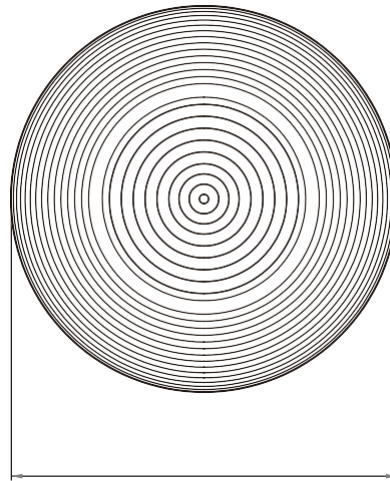

No.	Pieza	Material	Cant	Porc%
Tabla de Componentes				

Nombre de la pieza: Jarrón Agua bendita   Referencia: Mediano   ESC.
Oficio: Cestería   Técnica: Rollo   Materia Prima: Werregue

Especificaciones Técnicas:

Color: Negro, Blanco	Capacidad de Producción / mes:	Dimensiones Generales				
Peso (gr.): 400 gr	Precio Unitario $ 280.000	Precio por Mayor $ 275.000	Largo: 18cm	Ancho: 18cm	Alto: 13cm	Diametro: Base 8cm Boca 12cm
Artesano: Arcenio Moya	Telefono: 3134820739					
Grupo o Taller: WARKHI	Departamento: Bogotá	Municipio: Bogotá				
Certificado Hecho a mano: ☒ Si ☐ No	Centro Poblado:	☐ Resguardo Caserio	☐ Localidad Vereda	☐ N/A Corregimiento		

Observaciones:	Responsible: Iván Rodríguez	Dibujante: Iván Rodríguez	Terminado ☐ En Proceso ☐
Aprobado por:	Fecha: 28/10/2020	☐ Referentes ☐ Línea Muestra ☐ ☐