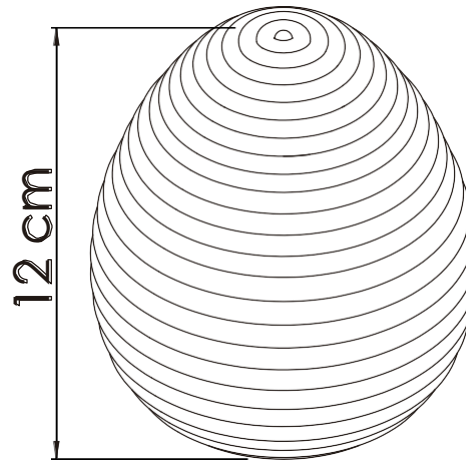

No.	Pieza	Material	Cant	Porc%
Tabla de Componentes				

Nombre de la pieza: Huevos delJepao

Referencia:

ESC.

Oficio: Cestería

Técnica: Rollo

Materia Prima: Werregue /Cobre

Especificaciones Técnicas:

Color: Negro, Cobre, Blanco, Natural

Capacidad de Producción / mes:

Dimensiones Generales

Peso (gr.): 200gr

Precio Unitario $ 145.000

Precio por Mayor $ 140.000

Largo:
10cm

Ancho:
10cm

Alto:
12cm

Diametro:
Boca 5cm

Artesano: Arcenio Moya

Telefono: 3134820739

Grupo o Taller: WARKHI

Departamento: Bogotá

Municipio: Bogotá

Certificado Hecho a mano:

☒ Si

☐ No

Centro Poblado:

☐ Resguardo Caserio

☐ Localidad Vereda

☐ N/A Corregimiento

Observaciones:

Responsable: Iván Rodríguez

Dibujante: Iván Rodríguez

Aprobado por:

Fecha: 28/10/2020

☐ Referentes

☐ Línea

Muestra ☐

Terminado

En Proceso