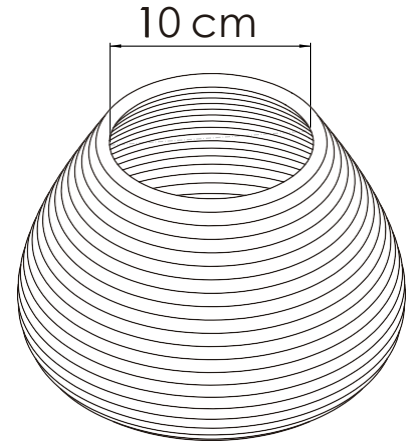

No.	Pieza	Material	Cant	Porc%
Tabla de Componentes				

Nombre de la pieza: Jarrón Agua bendita   Referencia: Pequeño   ESC.
Oficio: Cestería   Técnica: Rollo   Materia Prima: Werregue

Especificaciones Técnicas:

Color: Blanco, Negro		Capacidad de Producción / mes:		Dimensiones Generales			
Peso (gr.): --gr	Precio Unitario $	Precio por Mayor $		Largo: 18cm	Ancho: 18cm	Alto: 13cm	Diametro: Base 8cm Boca 12cm
Artesano: Arcenio Moya		Telefono: 3134820739					
Grupo o Taller: WARKHI		Departamento: Bogotá		Municipio: Bogotá			
Certificado Hecho a mano: ☒ Si ☐ No		Centro Poblado:		☐ Resguardo Caserio	☐ Localidad Vereda	☐ N/A Corregimiento	

Observaciones:

Responsable: Iván Rodríguez   Dibujante: Iván Rodríguez

Aprobado por: Fecha: 28/10/2020   ☐ Referentes   ☐ Línea   Muestra ☐ ☐

Terminado ☐   En Proceso ☐