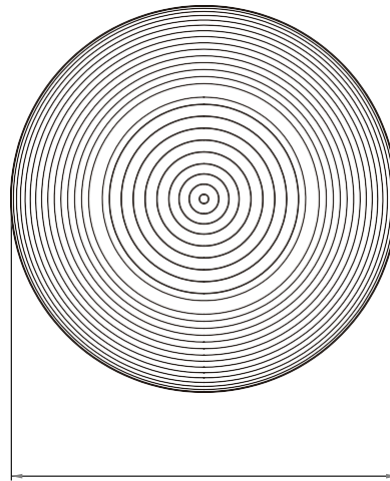

Muestra

No.	Pieza	Material	Cant	Porc%
Tabla de Componentes				

Nombre de la pieza: Jarrón Platanillo y culebra Referencia: Pequeño ESC.

Oficio: Cestería Técnica: Rollo Materia Prima: Werregue/Cobre

Especificaciones Técnicas: