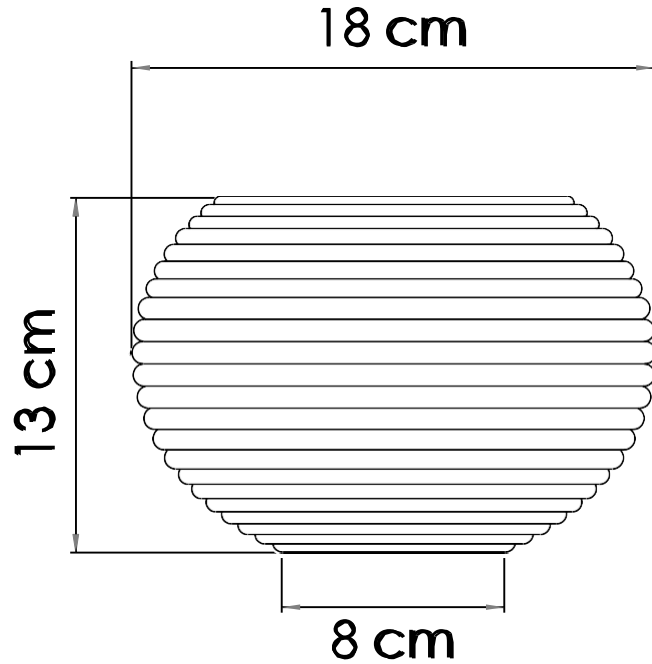

No.	Pieza	Material	Cant	Porc%
Tabla de Componentes				

Nombre de la pieza: Bowl Nacidera en la ciudad   Referencia: Mediano   ESC.

Oficio: Cestería   Técnica: Rollo   Materia Prima: Werregue

Especificaciones Técnicas:

Color: Amarillo, Negro		Capacidad de Producción / mes:		Dimensiones Generales			
Peso (gr.): 300 gr	Precio Unitario $ 170.000	Precio por Mayor $ 165.000		Largo: 18cm	Ancho: 18cm	Alto: 13cm	Diametro: Base 8cm Boca 12cm
Artesano: Arcenio Moya		Telefono: 3134820739					
Grupo o Taller: WARKHI		Departamento: Bogotá		Municipio: Bogotá			
Certificado Hecho a mano: ☒ Si ☐ No		Centro Poblado:		☐ Resguardo Caserio ☐ Localidad Vereda ☐ N/A Corregimiento			

Observaciones:		Terminado ☐ En Proceso ☐
Responsable: Iván Rodríguez	Dibujante: Iván Rodríguez	
Aprobado por:	Fecha: 28/10/2020	☐ Referentes ☐ Línea Muestra ☐ ☐