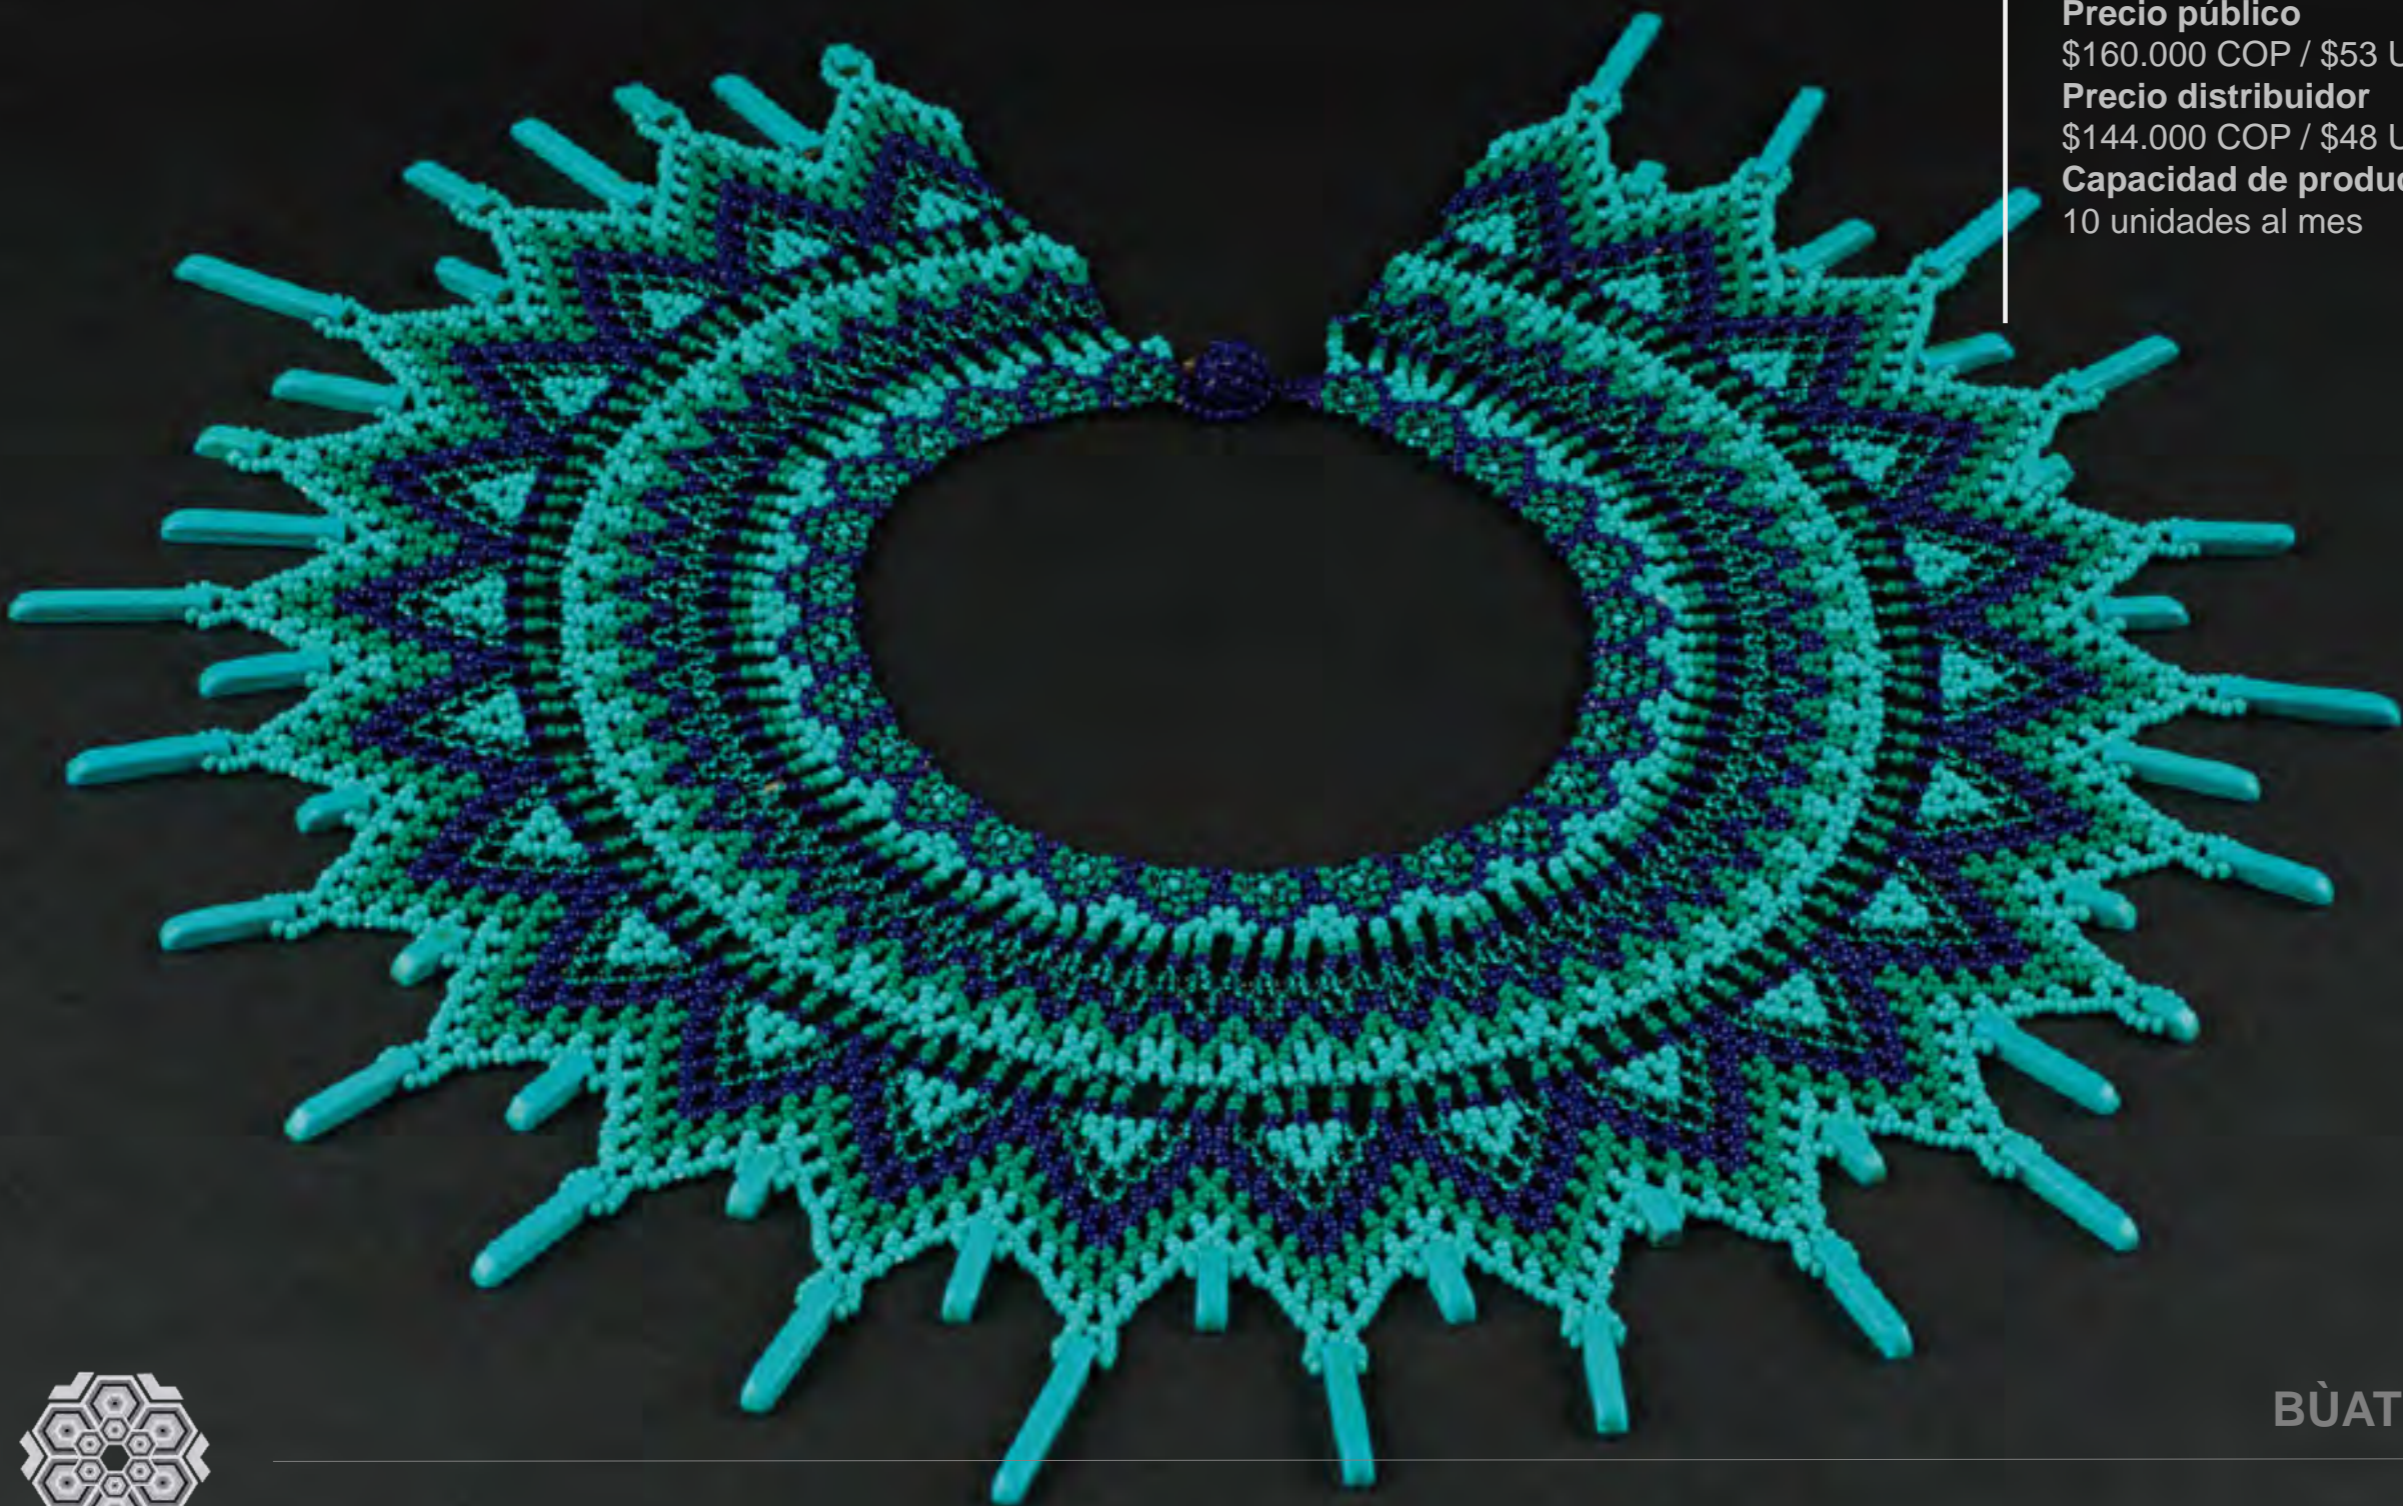

FUSIRÙ

**Tamaño:** 30 cm diametro  
**Precio público**  
\$130.000 COP / \$43 USD  
**Precio distribuidor**  
\$117.000 COP / \$39 USD  
**Capacidad de producción**  
10 unidades al mes

MÒ DÒ

**Tamaño:** 30 cm diametro