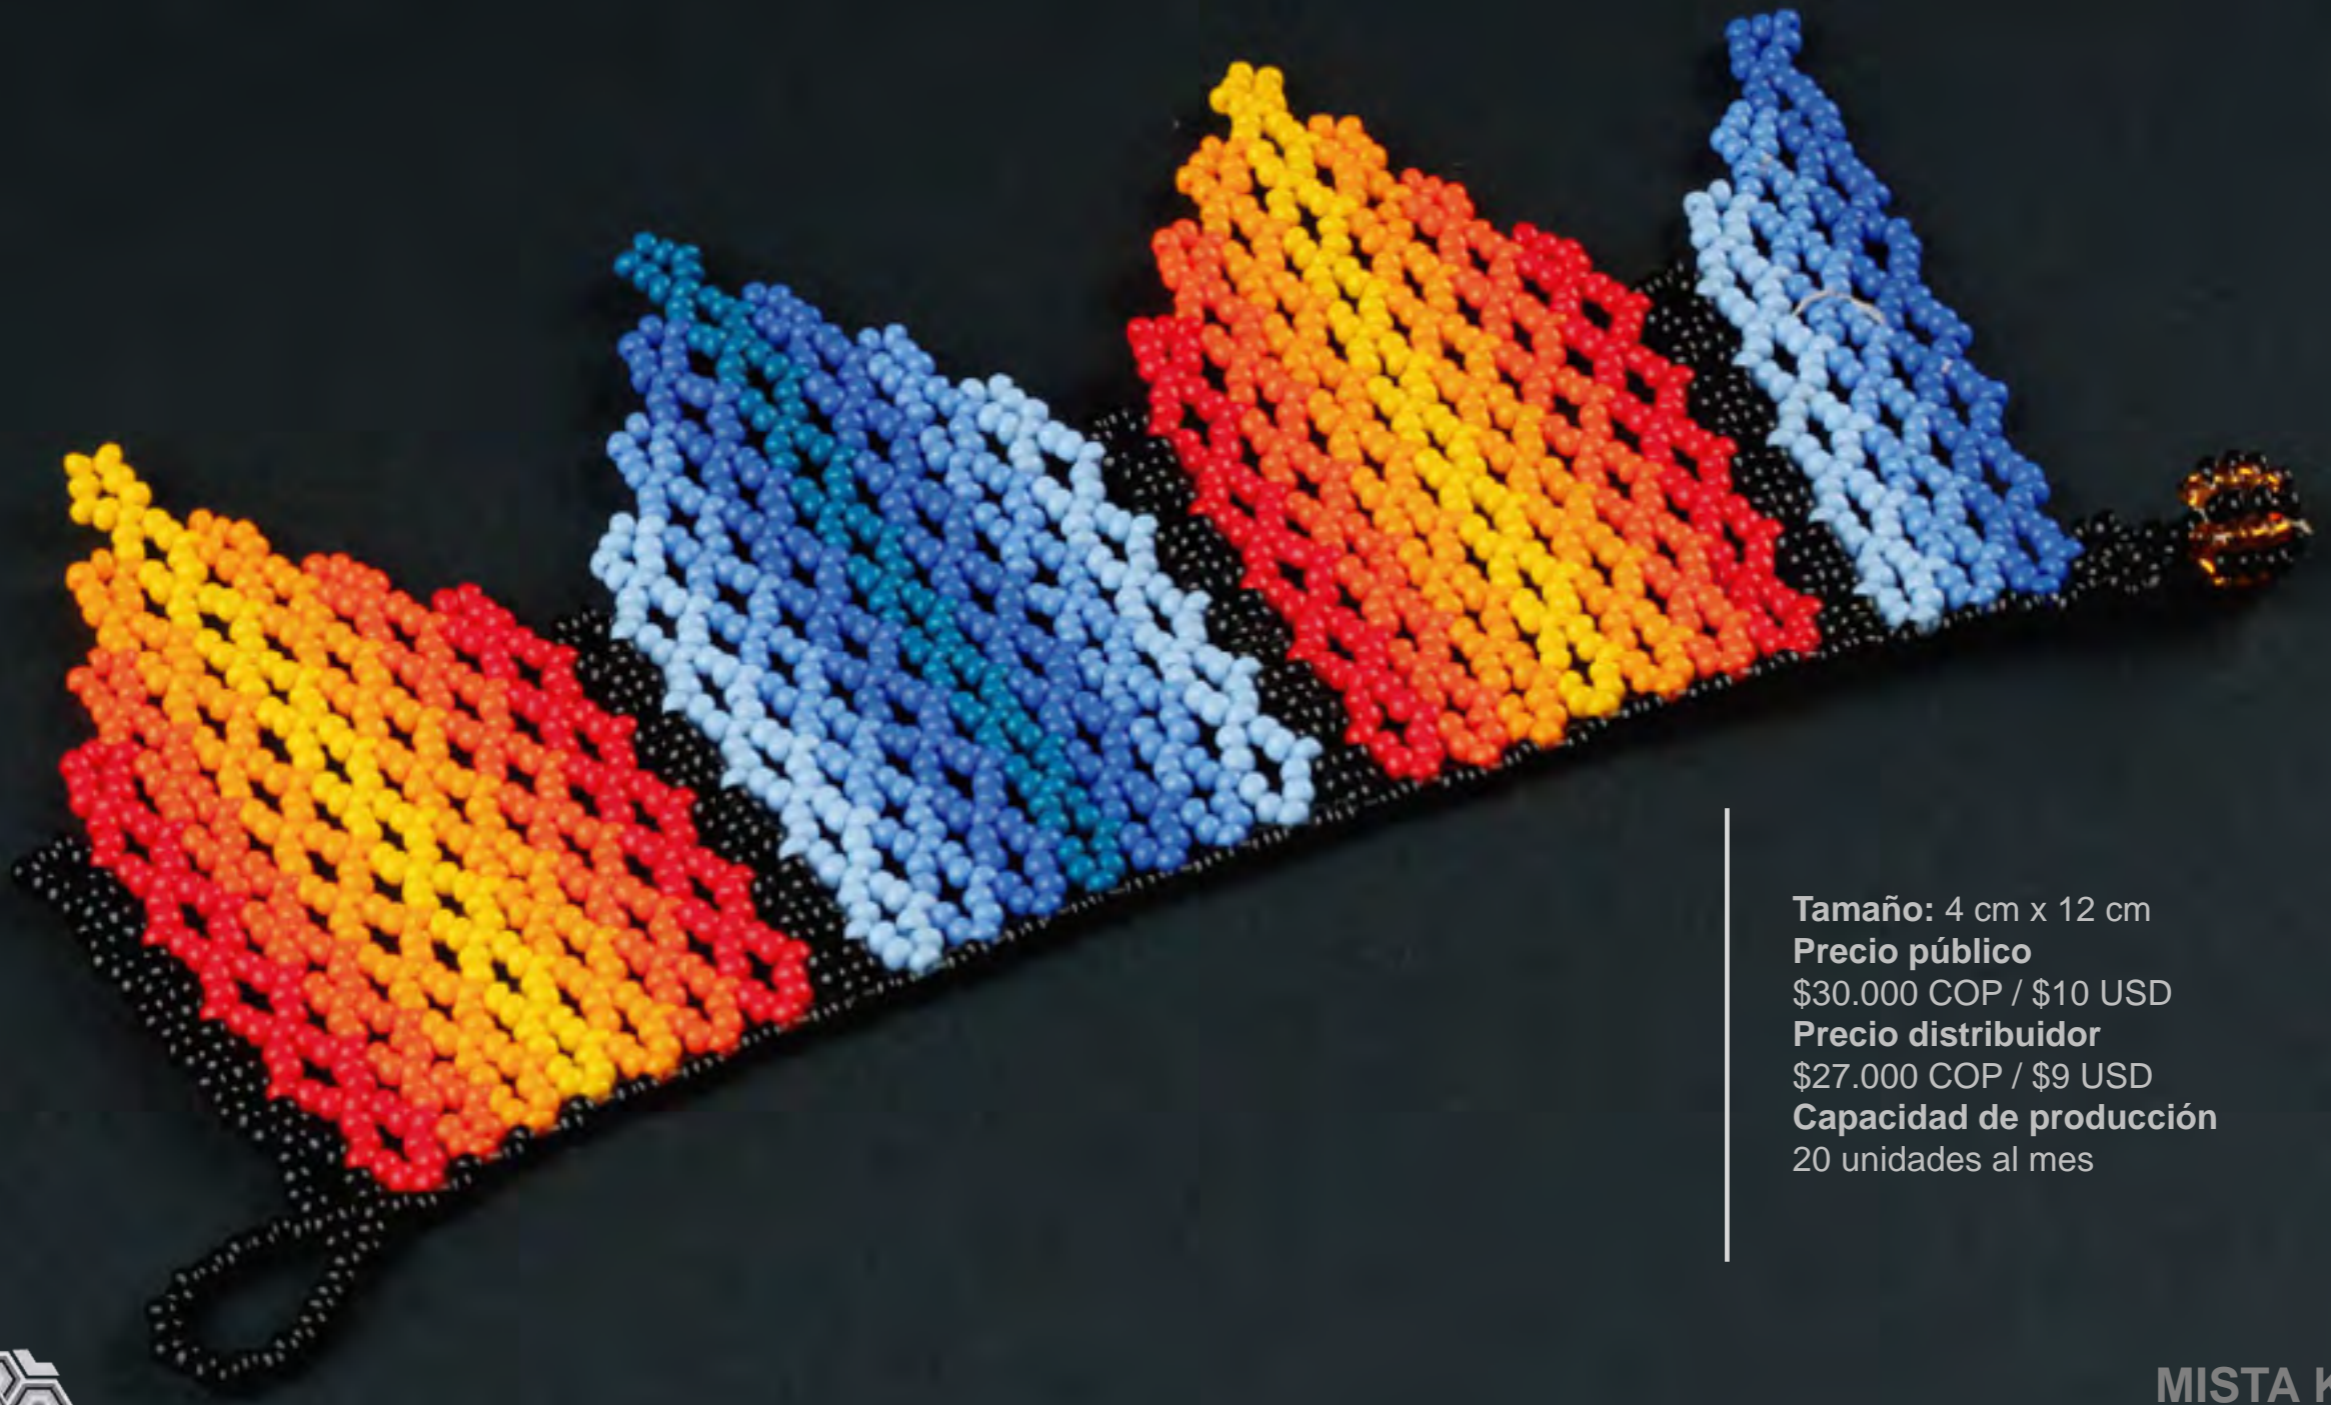

**Tamaño:** 6 cm de largo

**Precio público**

\$25.000 COP / \$8 USD

**Precio distribuidor**

\$22.500 COP / \$7.5 USD

**Capacidad de producción**

50 unidades al mes

KUE