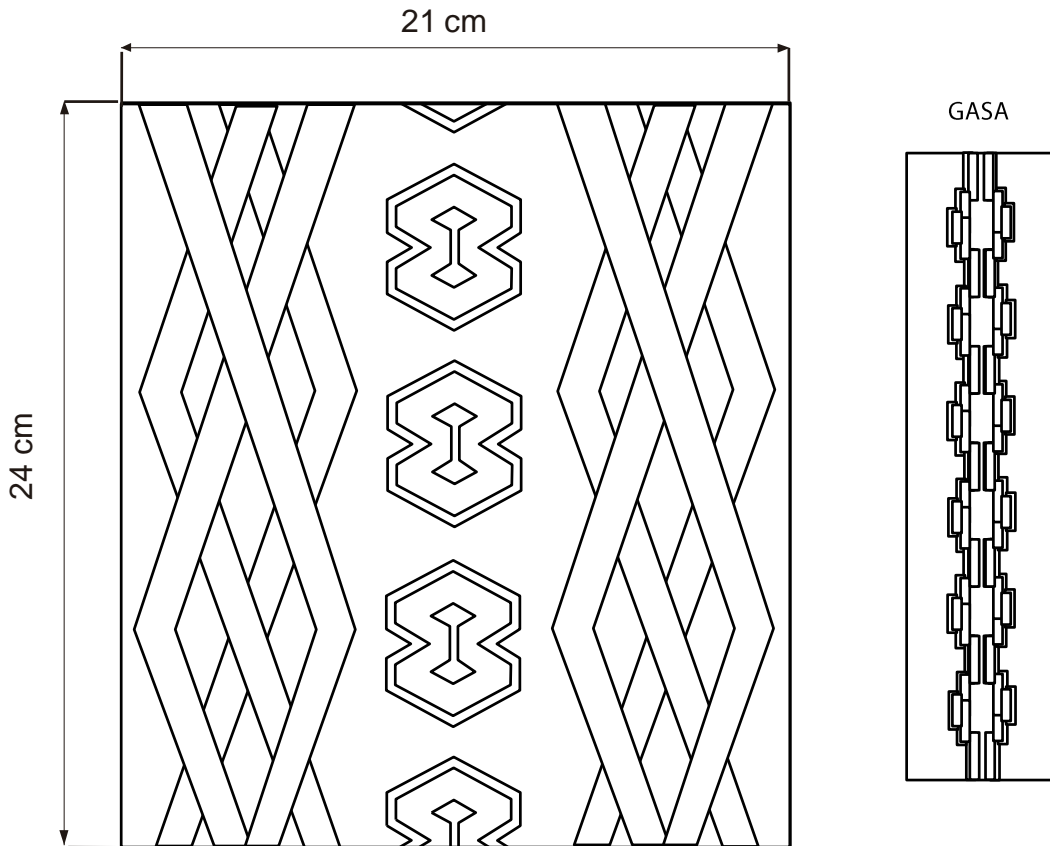

1	Cuerpo	Hilo acrílico	1	100
No.	Pieza	Material	Cant	Porc%
Tabla de Componentes				

Nombre de la pieza Mochila Raíz Wayúu Mediana		Referencia:		ESC. Per. 1:3			
Oficio: Tejeduría		Técnica: Crochet		Materia Prima: Crochet			
Especificaciones Técnicas: Crochet							
Color: Beige, Fucsia y Rojo		Capacidad de Producción / mes:		Dimensiones Generales			
Peso (gr.):		Precio Unitario		Precio por Mayor			
Artesano: Adeinis Boscán		Telefono: 310 6616251		Largo:	Ancho: 210mm		
Grupo o Taller: La Estrella		Departamento: Guajira		Alto: 240mm	Diametro: --		
Certificado Hecho a mano: ☐ Si ☒ No		Centro Poblado: La Estrella		Municipio: Maicao			
Observaciones:		☒ Resguardo Caserio		☐ Localidad Vereda ☐ N/A Corregimiento			
Responsable:		Dibujante: Verónica Santamaría		Terminado ☐ En Proceso ☒			
Aprobado por:		Fecha: 11/07/2020				Muestra ☐ ☒	
				☐ Referentes ☐ Línea