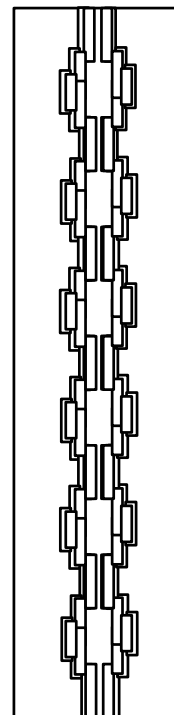

GASA

1	Cuerpo	Hilo acrílico	1	100
No.	Pieza	Material	Cant	Porc%
Tabla de Componentes				

Nombre de la pieza Mochila Raiz Wayúu Grande		Referencia:		ESC. Per. 1:3			
Oficio: Tejeduría		Técnica: Crochet		Materia Prima: Crochet			
Especificaciones Técnicas: Crochet							
Color: Fucsia, Rojo y Beige		Capacidad de Producción / mes:		Dimensiones Generales			
Peso (gr.):		Precio Unitario		Precio por Mayor			
Artesano: Adeinis Boscán		Telefono: 310 6616251		Largo:	Ancho:		
Grupo o Taller: La Estrella		Departamento: Guajira		Alto:	Diametro:		
Certificado Hecho a mano: ☐ Si ☒ No		Centro Poblado: La Estrella		Municipio: Maicao			
Observaciones:		☒ Resguardo Caserío		☐ Localidad Vereda ☐ N/A Corregimiento			
Responsable:		Dibujante: Verónica Santamaría		Terminado ☐ En Proceso ☒			
Aprobado por:		Fecha: 11/07/2020				Muestra ☐ ☒	
				☐ Referentes ☐ Línea