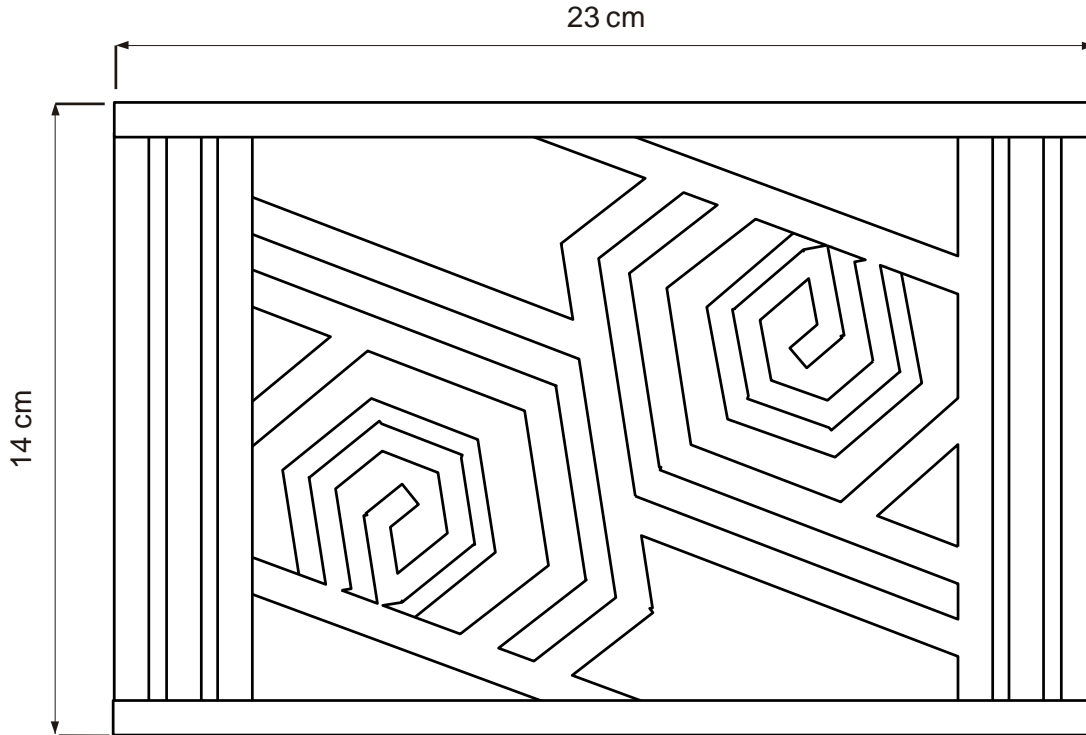

No.	Pieza	Material	Cant	Porc%
1	Sobre	Hilo acrílico	1	100
Tabla de Componentes				

Nombre de la pieza: Sobre Cactus Guajiro		Referencia:		ESC. Per. 1:3					
Oficio: Tejeduría		Técnica: Tapizado en pellón		Materia Prima: Hilo acrílico					
Especificaciones Técnicas: Tapizado en pellón									
Color: Beige, Café Oscuro, Terracota		Capacidad de Producción / mes:		Dimensiones Generales					
Peso (gr.):		Precio Unitario		Precio por Mayor		Largo:	Ancho:	Alto:	Diametro:
Artesano: Adeinis Boscán		Telefono: 310 6616251		--		230mm	140mm	--	--
Grupo o Taller: La Estrella		Departamento: Guajira		Municipio: Maicao					
Certificado Hecho a mano: ☐ Si ☒ No		Centro Poblado: La Estrella		☒ Resguardo Caserío	☐ Localidad Vereda	☐ N/A Corregimiento			
Observaciones:								Terminado	En Proceso
Responsable:				Dibujante: Verónica Santamaría					
Aprobado por:				Fecha: 11/07/2020		☐ Referentes ☐ Línea		Muestra ☐ ☒