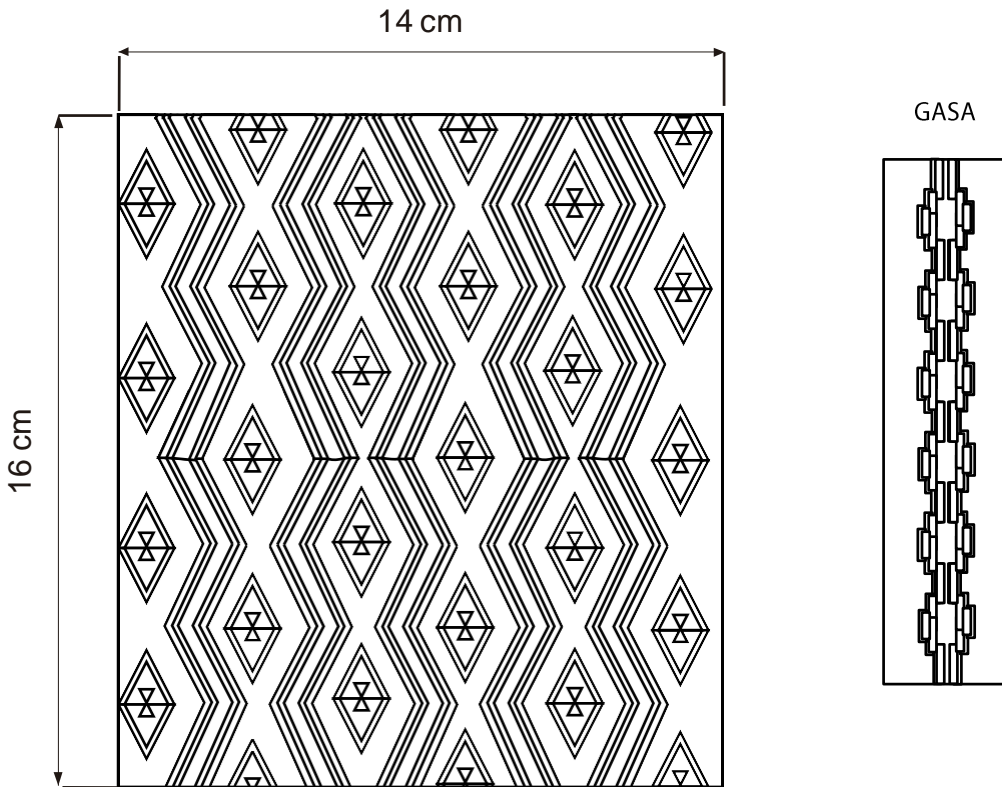

1	Cuerpo	Hilo acrílico	1	100
No.	Pieza	Material	Cant	Porc%
Tabla de Componentes				

Nombre de la pieza Mochila Raíz Wayúu Coqueta		Referencia:		ESC. Per. 1:3	
Oficio: Tejeduría		Técnica: Crochet		Materia Prima: Crochet	
Especificaciones Técnicas: Crochet					
Color: Beige, Fucsia, Rojo		Capacidad de Producción / mes:		Dimensiones Generales	
Peso (gr.):		Precio Unitario		Precio por Mayor	
Artesano: Adeinis Boscán		Telefono: 310 6616251		Largo:	Ancho: Alto: Diámetro:
Grupo o Taller: La Estrella		Departamento: Guajira		Municipio: Maicao	
Certificado Hecho a mano: ☐ Si ☒ No		Centro Poblado: La Estrella		☒ Resguardo Caserío	☐ Localidad Vereda ☐ N/A ☐ Corregimiento
Observaciones:					
Responsable:			Dibujante: Verónica Santamaría		
Aprobado por:			Fecha: 11/07/2020		☐ Referentes ☐ Línea
					Terminado ☐ En Proceso ☒