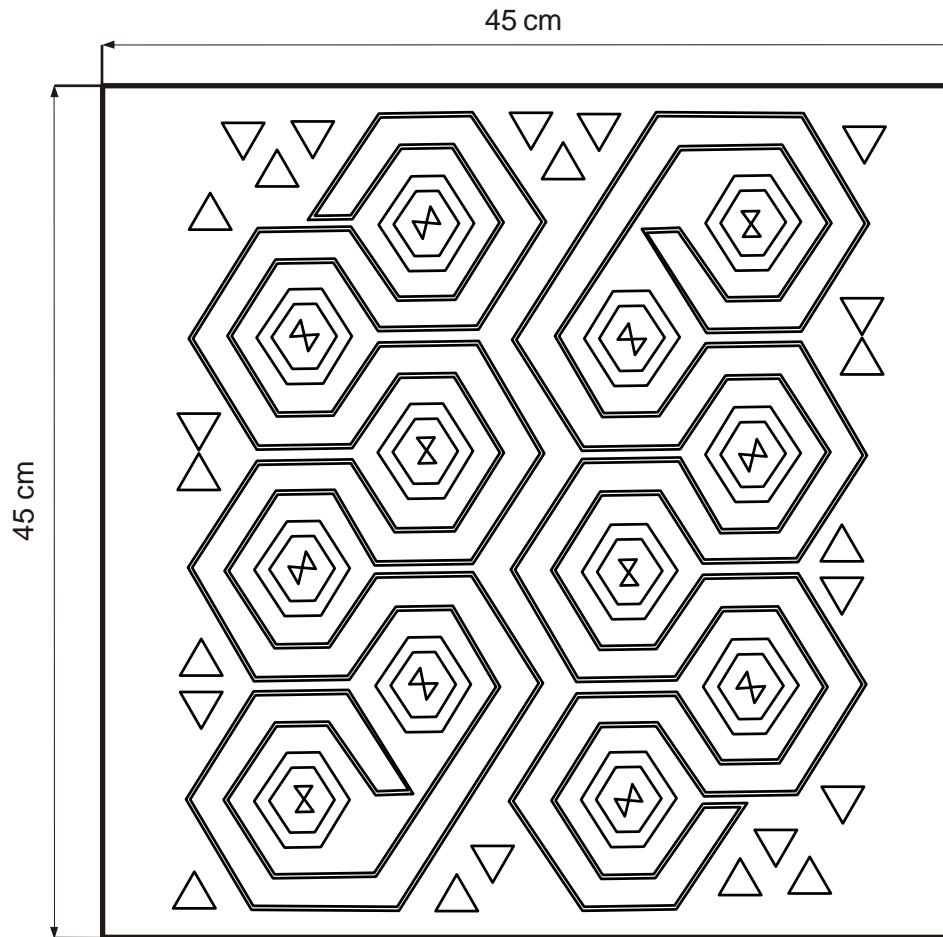

No.	Pieza	Material	Cant	Porc%
1	Cojín	Hilo acrílico	1	100

**Tabla de Componentes**

<b>Nombre de la pieza</b> Cojín Cactus Guajiro		<b>Referencia:</b>		<b>ESC.</b> Per. 1:3	
<b>Oficio:</b> Tejeduría		<b>Técnica:</b> Tapizado en pellón		<b>Materia Prima:</b> Hilo acrílico	
<b>Especificaciones Técnicas:</b> Tapizado en pellón					
<b>Color:</b> Beige, Café Oscuro, Verde azulado		<b>Capacidad de Producción / mes:</b>		<b>Dimensiones Generales</b>	
<b>Peso (gr.):</b>	<b>Precio Unitario</b>	<b>Precio por Mayor</b>	<b>Largo:</b>	<b>Ancho:</b>	<b>Alto:</b>
			--	450mm	450mm
<b>Artisano:</b> Adeinis Boscán		<b>Telefono:</b> 310 6616251		<b>Diametro:</b>	--
<b>Grupo o Taller:</b> La Estrella		<b>Departamento:</b> Guajira		<b>Municipio:</b> Maicao	
<b>Certificado Hecho a mano:</b> <input type="checkbox"/> Si <input checked="" type="checkbox"/> No		<b>Centro Poblado:</b> La Estrella		<input checked="" type="checkbox"/> Resguardo Caserío	<input type="checkbox"/> Localidad Vereda <input type="checkbox"/> N/A Corregimiento
<b>Observaciones:</b>					
<b>Responsable:</b>			<b>Dibujante:</b> Verónica Santamaría		
<b>Aprobado por:</b>			<b>Fecha:</b> 11/07/2020		<input type="checkbox"/> Referentes <input type="checkbox"/> Línea
					<b>Muestra</b> <input type="checkbox"/> Terminado <input checked="" type="checkbox"/> En Proceso