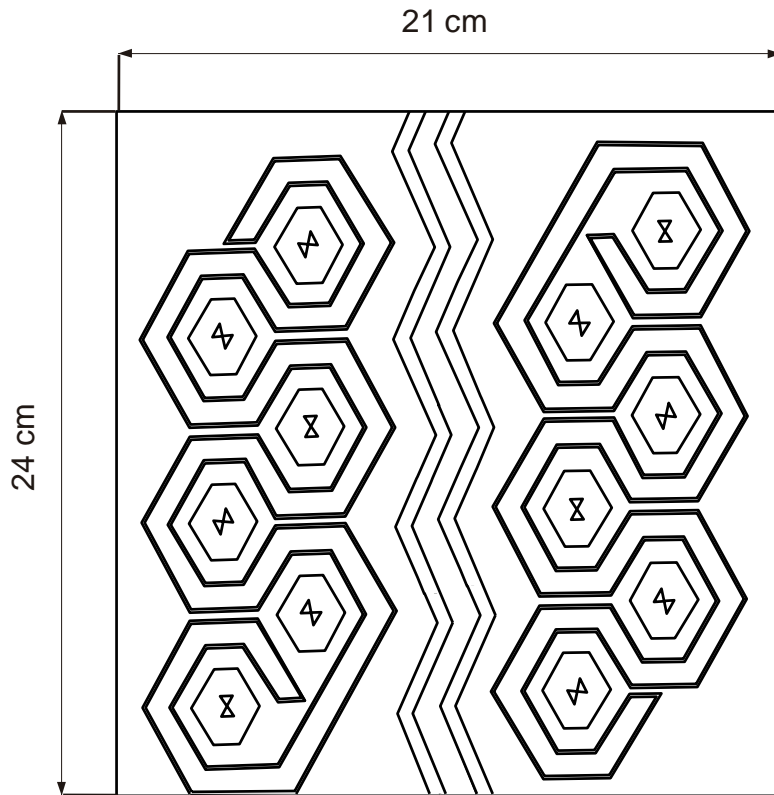

1	Cuerpo	Hilo acrílico	1	100
No.	Pieza	Material	Cant	Porc%
Tabla de Componentes				

Nombre de la pieza Mochila Cactus Guajiro		Referencia:		ESC. Per. 1:3	
Oficio: Tejeduría		Técnica: Crochet		Materia Prima: Crochet	
Especificaciones Técnicas: Crochet					
Color: Beige, Verde, Verde Azulado, Rojo vino		Capacidad de Producción / mes:		Dimensiones Generales	
Peso (gr.):	Precio Unitario	Precio por Mayor	Largo:	Ancho:	Alto:
Artesano: Adeinis Boscán	Telefono: 310 6616251		--	210mm	240mm
Grupo o Taller: La Estrella		Departamento: Guajira		Municipio: Maicao	
Certificado Hecho a mano: ☐ Si ☒ No		Centro Poblado: La Estrella		☒ Resguardo Caserío	☐ Localidad Vereda
Observaciones:				☐ N/A Corregimiento	
Responsable:		Dibujante: Verónica Santamaría		Terminado ☐ En Proceso ☒	
Aprobado por:		Fecha: 11/07/2020		Muestra ☐ ☒	
				☐ Referentes ☐ Línea