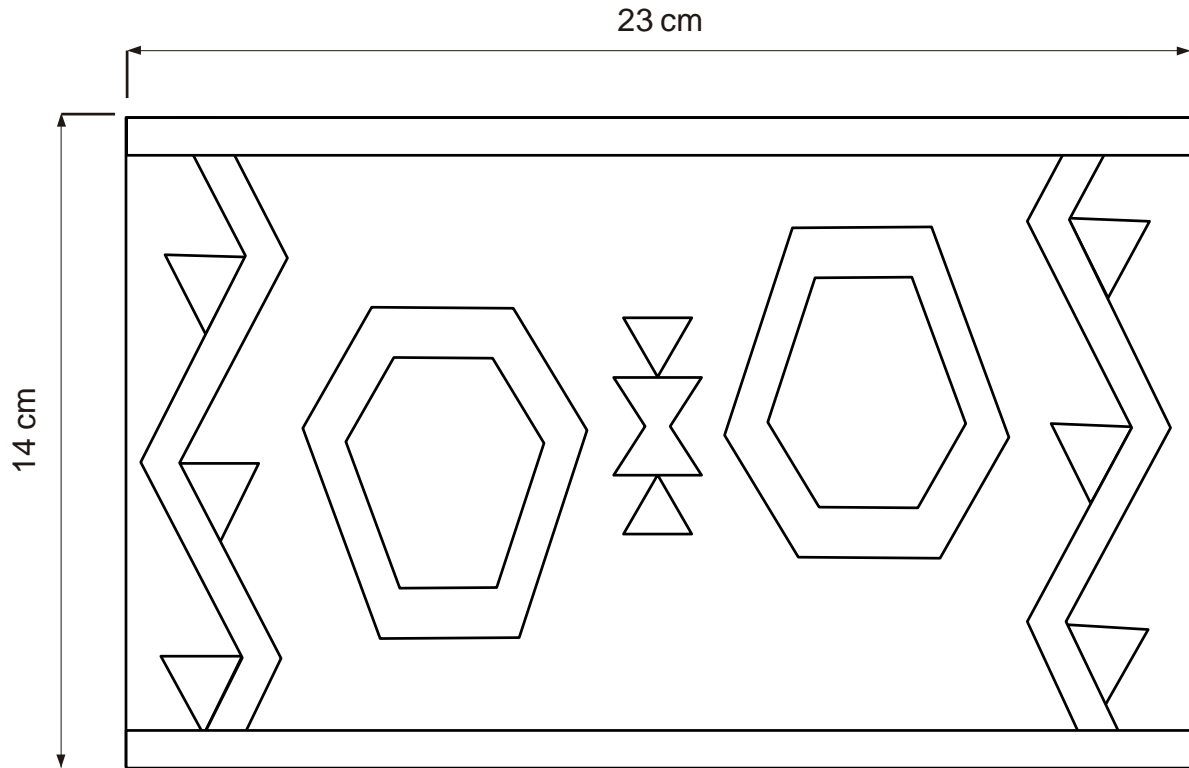

No.	Pieza	Material	Cant	Porc%
1	Sobre	Hilo acrílico	1	100
Tabla de Componentes				

Nombre de la pieza: Sobre Cactus Guajiro		Referencia:		ESC. Per. 1:3	
Oficio: Tejeduría		Técnica: Tapizado en pellón		Materia Prima: Hilo acrílico	
Especificaciones Técnicas: Tapizado en pellón					
Color: Beige, Café Oscuro, Terracota		Capacidad de Producción / mes:		Dimensiones Generales	
Peso (gr.):	Precio Unitario	Precio por Mayor	Largo:	Ancho:	Alto:
Artesano: Adeinis Boscán	Telefono: 310 6616251		--	230mm	140mm
Grupo o Taller: La Estrella	Departamento: Guajira	Municipio: Maicao			
Certificado Hecho a mano: ☐ Si ☒ No	Centro Poblado: La Estrella	☒ Resguardo Caserío	☐ Localidad Vereda	☐ N/A Corregimiento	
Observaciones:					Terminado ☐
Responsable:		Dibujante: Verónica Santamaría			En Proceso ☒
Aprobado por:		Fecha: 11/07/2020	☐ Referentes	☐ Línea	Muestra ☐ ☒