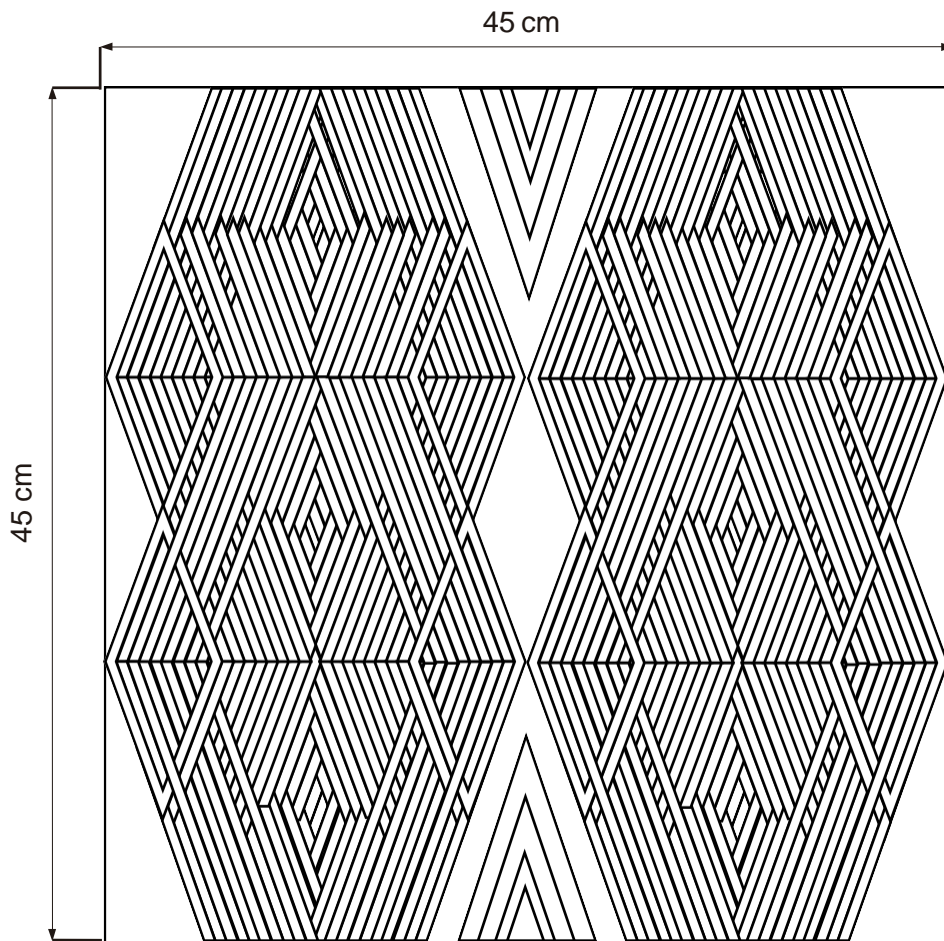

1	Cojín	Hilo acrílico	1	100
No.	Pieza	Material	Cant	Porc%
Tabla de Componentes				

Nombre de la pieza Cojín Nido Emblemático		Referencia:		ESC. Per. 1:3		
Oficio: Tejeduría		Técnica: Tapizado en pellón		Materia Prima: Hilo acrílico		
Especificaciones Técnicas: Tapizado en pellón						
Color: Beige, Rojo, Amarillo Oro, Terracota, Negro		Capacidad de Producción / mes:		Dimensiones Generales		
Peso (gr.):	Precio Unitario	Precio por Mayor	Largo:	Ancho:	Alto:	Diametro:
Artesano: Adeinis Boscán	Telefono: 310 6616251		--	450mm	450mm	--
Grupo o Taller: La Estrella		Departamento: Guajira		Municipio: Maicao		
Certificado Hecho a mano: ☐ Si ☒ No		Centro Poblado: La Estrella		☒ Resguardo Caserío	☐ Localidad Vereda	☐ N/A Corregimiento
Observaciones:						
Responsable:			Dibujante: Verónica Santamaría			
Aprobado por:			Fecha: 11/07/2020		☐ Referentes ☐ Línea Muestra ☐ ☒