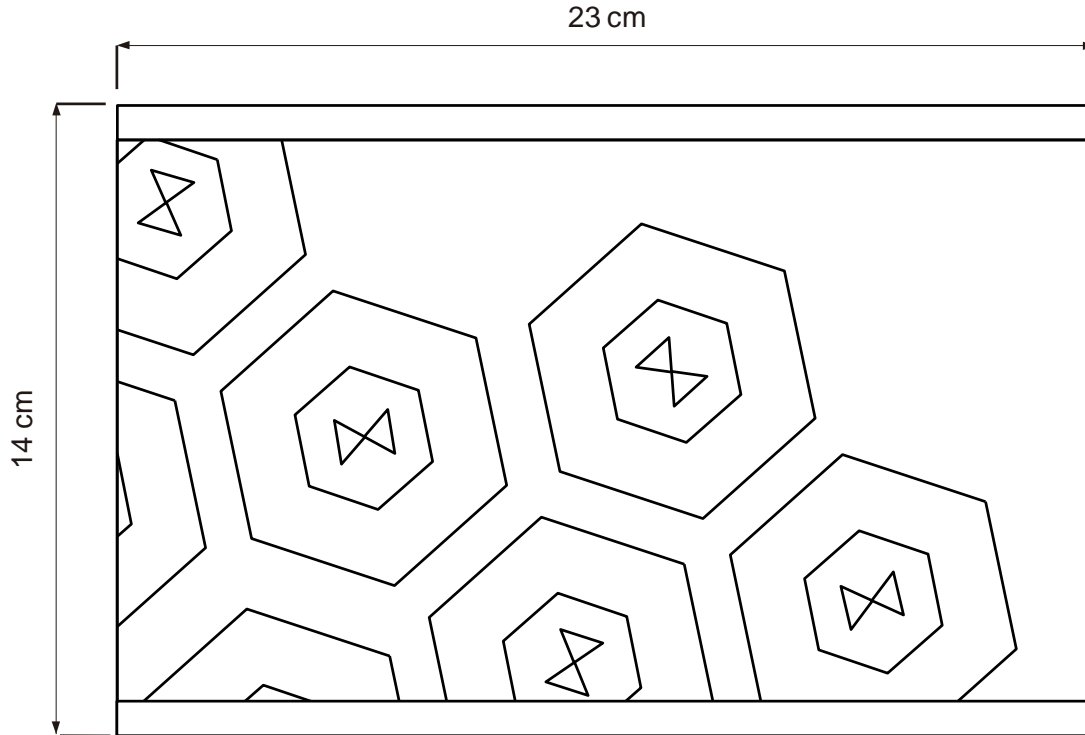

No.	Pieza	Material	Cant	Porc%
1	Sobre	Hilo acrílico	1	100
Tabla de Componentes				

Nombre de la pieza: Sobre Cactus Guajiro		Referencia:		ESC. Per. 1:3	
Oficio: Tejeduría		Técnica: Tapizado en pellón		Materia Prima: Hilo acrílico	
Especificaciones Técnicas: Tapizado en pellón					
Color: Beige, Café Oscuro, Terracota		Capacidad de Producción / mes:		Dimensiones Generales	
Peso (gr.):	Precio Unitario	Precio por Mayor	Largo:	Ancho:	Alto:
Artesano: Adeinis Boscán	Telefono: 310 6616251		--	230mm	140mm
Grupo o Taller: La Estrella	Departamento: Guajira	Municipio: Maicao			
Certificado Hecho a mano: ☐ Si ☒ No	Centro Poblado: La Estrella	☒ Resguardo Caserío	☐ Localidad Vereda	☐ N/A Corregimiento	
Observaciones:					
Responsable:			Dibujante: Verónica Santamaría		
Aprobado por:			Fecha: 11/07/2020	☐ Referentes ☐ Línea	Muestra ☐ ☒

Terminado
En Proceso