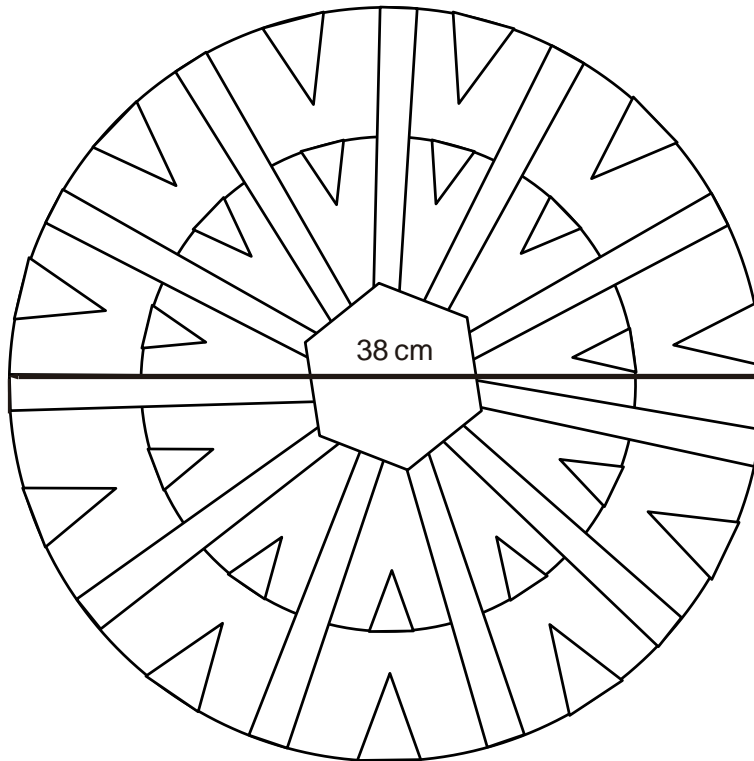

1	Individuales	Hilo acrílico	1	100
No.	Pieza	Material	Cant	Porc%
Tabla de Componentes				

Nombre de la pieza Individuales RaízWayúu		Referencia:		ESC. Per. 1:3	
Oficio: Tejeduría		Técnica: Crochet		Materia Prima: Hilo acrílico	
Especificaciones Técnicas: Crochet					
Color: Beige, Rojo, Fucsia		Capacidad de Producción / mes:		Dimensiones Generales	
Peso (gr.):		Precio Unitario		Precio por Mayor	
Artesano: Adeinis Boscán		Telefono: 310 6616251		Largo:	Ancho:
Grupo o Taller: La Estrella		Departamento: Guajira		Alto:	Diametro:
Certificado Hecho a mano: ☐ Si ☒ No		Centro Poblado: La Estrella		Municipio: Maicao	
Observaciones:					
Responsable:		Dibujante: Verónica Santamaría		Terminado ☐ En Proceso ☒	
Aprobado por:		Fecha: 11/07/2020		Referentes ☐ Línea ☐ Muestra ☐ ☒