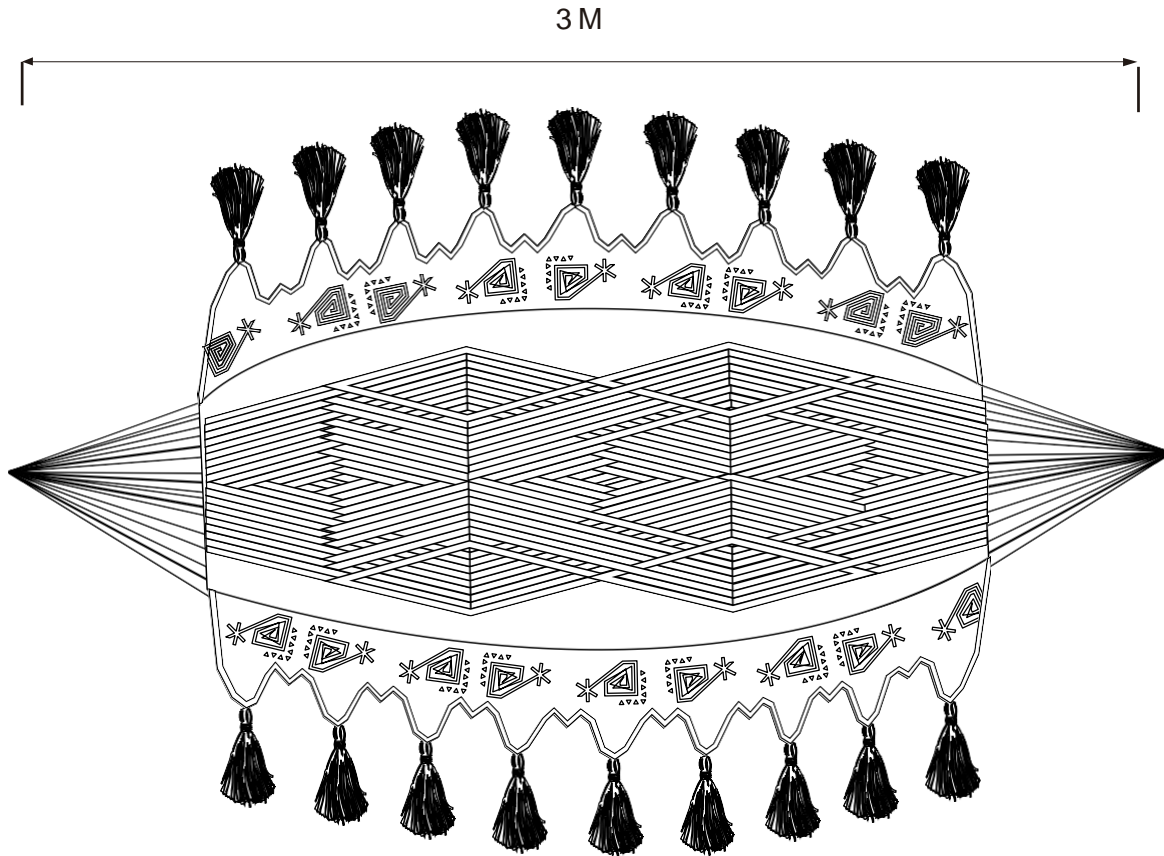

1	Chinchorro	Hilo acrílico	1	100
No.	Pieza	Material	Cant	Porc%
Tabla de Componentes				

Nombre de la pieza Chinchorro Emblemático Nido		Referencia:		ESC. Per. 1:3	
Oficio: Tejeduría		Técnica: Crochet y telar vertical		Materia Prima: Hilo acrílico	
Especificaciones Técnicas: Crochet y telar vertical					
Color: Beige, Rojo, Amarillo Oro, Terracota, Negro		Capacidad de Producción / mes:		Dimensiones Generales	
Peso (gr.):	Precio Unitario	Precio por Mayor	Largo:	Ancho:	Alto:
Artesano: Adeinis Boscán		Telefono: 310 6616251	3 m		--
Grupo o Taller: La Estrella		Departamento: Guajira	Municipio: Maicao		
Certificado Hecho a mano: ☐ Si ☒ No		Centro Poblado: La Estrella	☒ Resguardo ☐ Caserío	☐ Localidad ☐ Vereda	☐ N/A ☐ Corregimiento
Observaciones:					Terminado En Proceso
Responsable:		Dibujante: Verónica Santamaría			
Aprobado por:		Fecha: 11/07/2020	☐ Referentes	☐ Línea	Muestra ☐ ☒