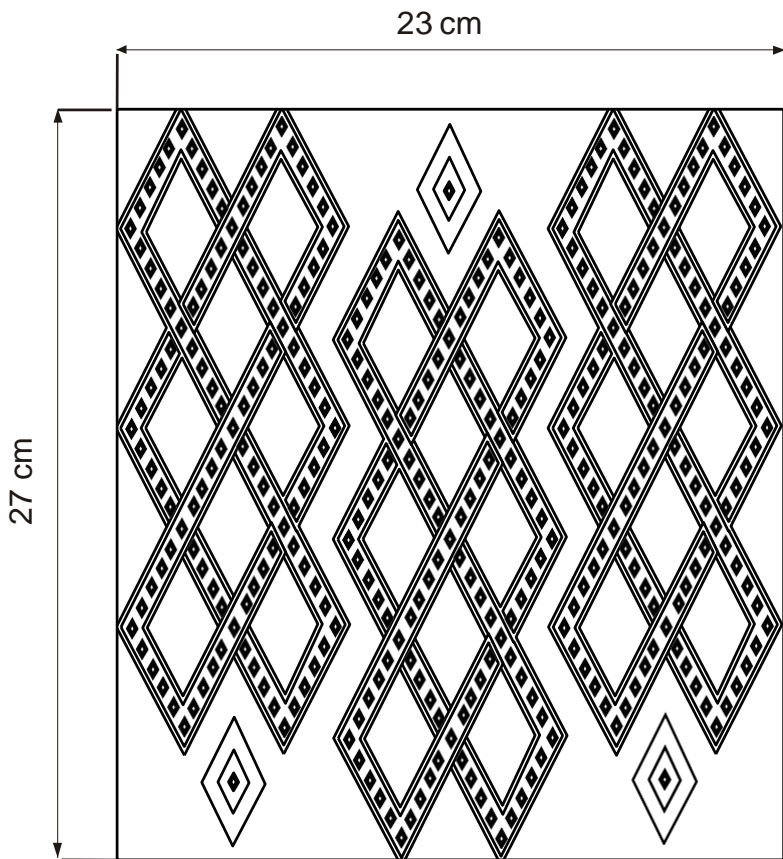

**FORMATO**  
**Ficha de Producto y Planos**  
**Técnicos Carta**

CODIGO: FORCVS14A

V. 03

FECHA: 16 06 2014

1	Portavasos	Hilo acrílico	1	100
No.	Pieza	Material	Cant	Porc%
Tabla de Componentes				

Nombre de la pieza Portavasos Raíz Wayúu		Referencia:		ESC. Per. 1:3	
Oficio: Tejeduría		Técnica: Crochet		Materia Prima: Hilo acrílico	
Especificaciones Técnicas: Crochet					
Color: Beige, Rojo, Fucsia		Capacidad de Producción / mes:		Dimensiones Generales	
Peso (gr.):		Precio Unitario		Precio por Mayor	
Artesano: Adeinis Boscán		Telefono: 310 6616251		Largo: --	
Grupo o Taller: La Estrella		Departamento: Guajira		Ancho: --	
Certificado Hecho a mano: <input type="checkbox"/> Si <input checked="" type="checkbox"/> No		Centro Poblado: La Estrella		Alto: --	
Observaciones:		<input checked="" type="checkbox"/> Resguardo Caserío		Localidad Vereda <input type="checkbox"/> N/A	
Responsable:		Dibujante: Verónica Santamaría		Municipio: Maicao	
Aprobado por:		Fecha: 11/07/2020		<input type="checkbox"/> Referentes <input type="checkbox"/> Línea	
				Terminado <input type="checkbox"/> En Proceso <input checked="" type="checkbox"/>	
				Muestra <input type="checkbox"/> <input checked="" type="checkbox"/>	