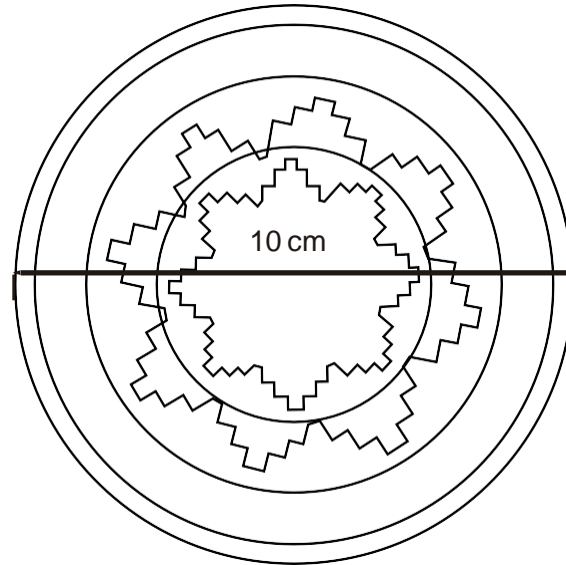

FORMATO
Ficha de Producto y Planos
Técnicos Carta

CODIGO: FORCVS14A

V. 03

FECHA: 16 06 2014

1	Portavasos	Hilo acrílico	1	100
No.	Pieza	Material	Cant	Porc%
Tabla de Componentes				

Nombre de la pieza Portavasos Raíz Wayúu		Referencia:		ESC. Per. 1:3	
Oficio: Tejeduría		Técnica: Crochet		Materia Prima: Hilo acrílico	
Especificaciones Técnicas: Crochet					
Color: Beige, Rojo, Fucsia		Capacidad de Producción / mes:		Dimensiones Generales	
Peso (gr.):		Precio Unitario		Precio por Mayor	
Artesano: Adeinis Boscán		Telefono: 310 6616251		Largo: --	
Grupo o Taller: La Estrella		Departamento: Guajira		Ancho: --	
Certificado Hecho a mano: ☐ Si ☒ No		Centro Poblado: La Estrella		Alto: --	
Observaciones:		☒ Resguardo Caserío		Localidad Vereda ☐ N/A	
Responsable:		Dibujante: Verónica Santamaría		Municipio: Maicao	
Aprobado por:		Fecha: 11/07/2020		☐ Referentes ☐ Línea	
				Terminado ☐ En Proceso ☒	
				Muestra ☐ ☒