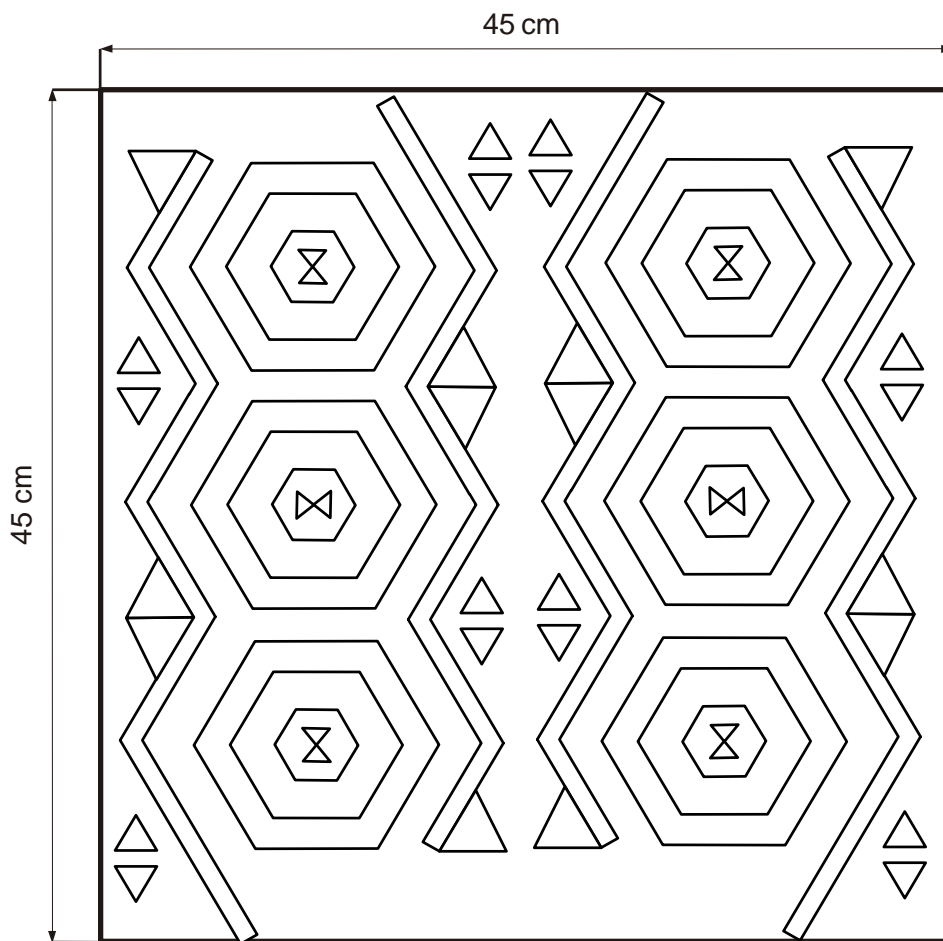

No.	Pieza	Material	Cant	Porc%
1	Cojín	Hilo acrílico	1	100

Tabla de Componentes

Nombre de la pieza Cojín Cactus Guajiro		Referencia:		ESC. Per. 1:3	
Oficio: Tejeduría		Técnica: Tapizado en pellón		Materia Prima: Hilo acrílico	
Especificaciones Técnicas: Tapizado en pellón					
Color: Beige, Café Oscuro, Verde azulado		Capacidad de Producción / mes:		Dimensiones Generales	
Peso (gr.):	Precio Unitario	Precio por Mayor	Largo:	Ancho:	Alto:
			--	450mm	450mm
Artisano: Adeinis Boscán		Telefono: 310 6616251		Diametro:	--
Grupo o Taller: La Estrella		Departamento: Guajira		Municipio: Maicao	
Certificado Hecho a mano: ☐ Si ☒ No		Centro Poblado: La Estrella		☒ Resguardo Caserío	☐ Localidad Vereda ☐ N/A Corregimiento
Observaciones:					
Responsable:			Dibujante: Verónica Santamaría		
Aprobado por:			Fecha: 11/07/2020	☐ Referentes ☐ Línea	Muestra ☐ Terminado ☒ En Proceso