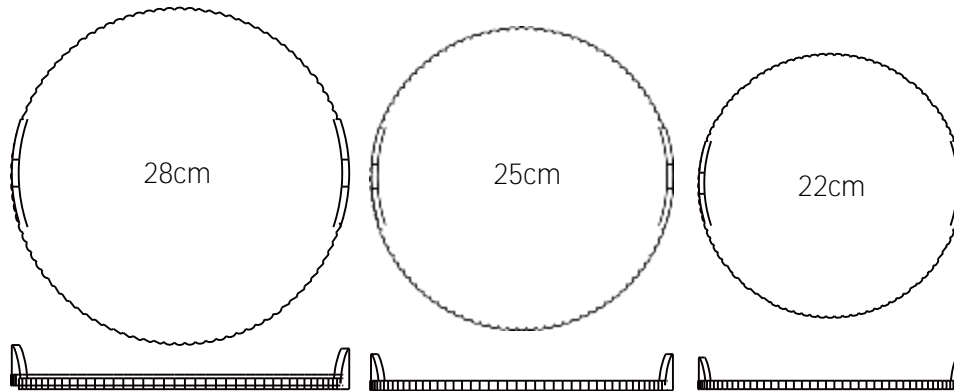

Tabla de Componentes

Nombre de la pieza: Boul mariposa		Referencia: B1		ESC.	
Oficio: Alfareria		Tecnica: Rollo		Materia Prima: Barro Blanco	
Especificaciones Técnicas:					
Color:		Capacidad de Producción / mes: 10 juegos		Dimensiones Generales	
Peso (gr.):		Precio Unitario \$50.000		Precio por Mayor \$	
Artisano: Luz Mary Gutierrez		Telefono: 3142875763		Largo: Ancho: Alto: Diametro:	
Grupo o Taller: Puerto Golondrina		Departamento: Vaupes		Municipio: Mitù	
Certificado Hecho a mano: <input type="checkbox"/> Si <input checked="" type="checkbox"/> No		Centro Poblado:		<input type="checkbox"/> Resguardo Caserío <input type="checkbox"/> Localidad Vereda <input type="checkbox"/> N/A Corregimiento	
Observaciones:					
Responsable: Anny Zambrano			Dibujante: Anny Zambrano		
Aprobado por:		Fecha:		<input type="checkbox"/> Referentes <input type="checkbox"/> Línea <input type="checkbox"/> Muestra <input type="checkbox"/> Terminado <input type="checkbox"/> En Proceso	