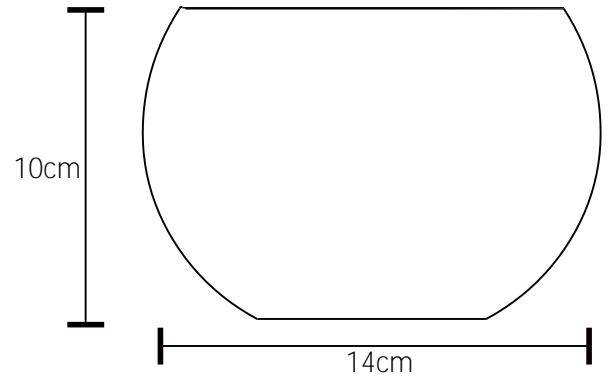

No.	Pieza	Material	Cant	Porc%
	janeas		3	40%
	Boul	Barro blanco	3	60%

Tabla de Componentes

Nombre de la pieza: Boul mariposa		Referencia: B1		ESC.	
Oficio: Alfareria		Tecnica: Rollo		Materia Prima: Barro Blanco	
Especificaciones Técnicas:					
Color:		Capacidad de Producción / mes: 10 juegos		Dimensiones Generales	
Peso (gr.):		Precio Unitario $50.000		Precio por Mayor $	
Artisano: Luz Mary Gutierrez		Telefono: 3142875763		Largo: Ancho: Alto: Diametro:	
Grupo o Taller: Puerto Golondrina		Departamento: Vaupes		Municipio: Mitù	
Certificado Hecho a mano: ☐ Si ☒ No		Centro Poblado:		☐ Resguardo Caserío ☐ Localidad Vereda ☐ N/A Corregimiento	
Observaciones:					
Responsable: Anny Zambrano			Dibujante: Anny Zambrano		
Aprobado por:		Fecha:		☐ Referentes ☐ Línea ☐ Muestra ☐ Terminado ☐ En Proceso