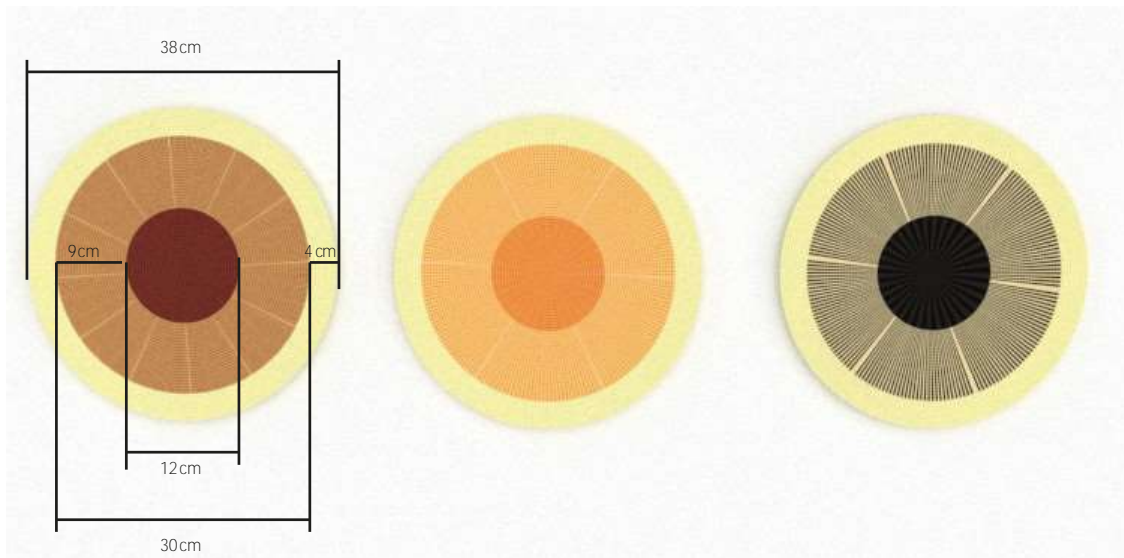

Anny Zambrano

FECHA:

Sep-2019

El progreso es de todos

Mincomericio

FICHA DE BOCETO

No.	Pieza	Material	Cant	Porc%
1	Individual	Cumare	4	100%
Tabla de Componentes				

Nombre de la pieza Individuales: Saberes de sirena		Referencia: CBYP01		ESC.	
Oficio: Cestería		Técnica: Rollo		Materia Prima: Cumare	
Especificaciones Técnicas:					
Color: 		Capacidad de Producción / mes: 3 Juegos		Dimensiones Generales	
Peso (gr.):		Precio Unitario: \$220.000		Precio por Mayor: \$210.000	
Artesano: Leonidas Gutierrez		Telefono: 3143737118		Largo: 38	Ancho: 38
Grupo o Taller: Pairepa		Departamento: Caquetá		Alto: 00	Díametro:
Certificado Hecho a mano: <input type="checkbox"/> Si <input checked="" type="checkbox"/> No		Centro Poblado:		<input checked="" type="checkbox"/> Resguardo Caserio <input checked="" type="checkbox"/> Localidad Vereda <input checked="" type="checkbox"/> N/A Corregimiento	
Observaciones:					
Responsable: Anny Carolin Zambrano Camargo				Dibujante: Anny Carolin Zambrano Camargo	
Aprobado por:				Fecha: Diciembre /2019	
				<input type="checkbox"/> Referentes <input type="checkbox"/> Muestra <input checked="" type="checkbox"/> Terminado <input type="checkbox"/> En Proceso	