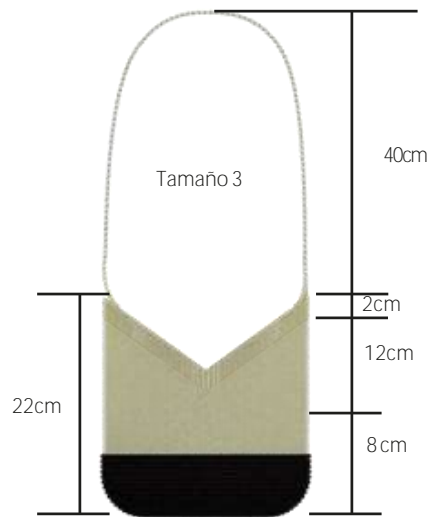

Anny Zambrano

FECHA:

Sep-2019

El progreso es de todos

Mincomericio

FICHA DE BOCETO

No.	Pieza	Material	Cant	Porc%
1	Individual	Cumare	4	100%
Tabla de Componentes				

Nombre de la pieza Individuales: Saberes de sirena		Referencia: CBYP01		ESC.	
Oficio: Cestería		Técnica: Rollo		Materia Prima: Cumare	
Especificaciones Técnicas:					
Color: 		Capacidad de Producción / mes: 3 Juegos		Dimensiones Generales	
Peso (gr.):		Precio Unitario: \$220.000		Precio por Mayor: \$210.000	
Artesano: Leonidas Gutierrez		Telefono: 3143737118		Largo: 38	Ancho: 38
Grupo o Taller: Pairepa		Departamento: Caquetá		Alto: 00	Díametro:
Certificado Hecho a mano: <input type="checkbox"/> Si <input checked="" type="checkbox"/> No		Centro Poblado:		<input checked="" type="checkbox"/> Resguardo Caserio <input checked="" type="checkbox"/> Localidad Vereda <input checked="" type="checkbox"/> N/A Corregimiento	
Observaciones:					
Responsable: Anny Carolin Zambrano Camargo				Dibujante: Anny Carolin Zambrano Camargo	
Aprobado por:				Fecha: Diciembre /2019	
				<input type="checkbox"/> Referentes <input type="checkbox"/> Muestra <input checked="" type="checkbox"/> Terminado <input type="checkbox"/> En Proceso	