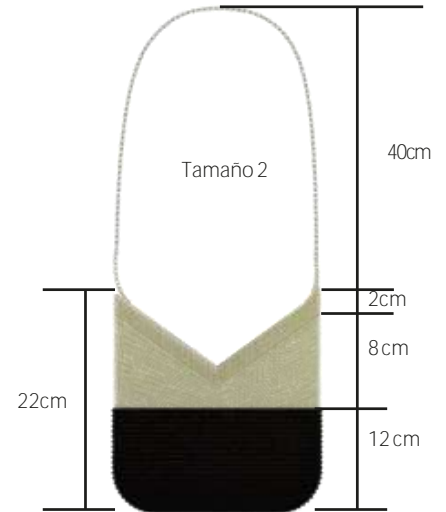

Anny Zambrano

FECHA:

Sep-2019

El progreso es de todos

Mincomericio

FICHA DE BOCETO

No.	Pieza	Material	Cant	Porc%
1	Individual	Cumare	4	100%
Tabla de Componentes				

Nombre de la pieza Individuales: Saberes de sirena		Referencia: CBYP01		ESC.	
Oficio: Cestería		Técnica: Rollo		Materia Prima: Cumare	
Especificaciones Técnicas:					
Color: 		Capacidad de Producción / mes: 3 Juegos		Dimensiones Generales	
Peso (gr.):		Precio Unitario: \$220.000		Precio por Mayor: \$210.000	
Artesano: Leonidas Gutierrez		Telefono: 3143737118		Largo: 38	Ancho: 38
Grupo o Taller: Pairepa		Departamento: Caquetá		Alto: 00	Díametro:
Certificado Hecho a mano: <input type="checkbox"/> Si <input checked="" type="checkbox"/> No		Centro Poblado:		<input checked="" type="checkbox"/> Resguardo Caserio <input checked="" type="checkbox"/> Localidad Vereda <input checked="" type="checkbox"/> N/A Corregimiento	
Observaciones:					
Responsable: Anny Carolin Zambrano Camargo				Dibujante: Anny Carolin Zambrano Camargo	
Aprobado por:				Fecha: Diciembre /2019	
				<input type="checkbox"/> Referentes <input type="checkbox"/> Muestra <input checked="" type="checkbox"/> Terminado <input type="checkbox"/> En Proceso	