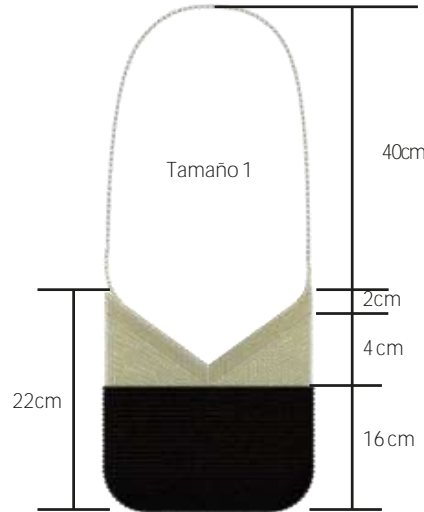

Anny Zambrano

FECHA:

Sep-2019

El progreso es de todos

Mincomericio

FICHA DE BOCETO

No.	Pieza	Material	Cant	Porc%
1	Individual	Cumare	4	100%
Tabla de Componentes				

Nombre de la pieza Individuales: Saberes de sirena		Referencia: CBYP01		ESC.	
Oficio: Cestería		Técnica: Rollo		Materia Prima: Cumare	
Especificaciones Técnicas:					
Color: 		Capacidad de Producción / mes: 3 Juegos		Dimensiones Generales	
Peso (gr.):		Precio Unitario: \$220.000		Precio por Mayor: \$210.000	
Artesano: Leonidas Gutierrez		Telefono: 3143737118		Largo: 38	Ancho: 38
Grupo o Taller: Pairepa		Departamento: Caquetá		Alto: 00	Díametro:
Certificado Hecho a mano: <input type="checkbox"/> Si <input checked="" type="checkbox"/> No		Centro Poblado:		<input checked="" type="checkbox"/> Resguardo Caserio <input checked="" type="checkbox"/> Localidad Vereda <input checked="" type="checkbox"/> N/A Corregimiento	
Observaciones:					
Responsable: Anny Carolin Zambrano Camargo				Dibujante: Anny Carolin Zambrano Camargo	
Aprobado por:				Fecha: Diciembre /2019	
				<input type="checkbox"/> Referentes <input type="checkbox"/> Muestra <input checked="" type="checkbox"/> Terminado <input type="checkbox"/> En Proceso	