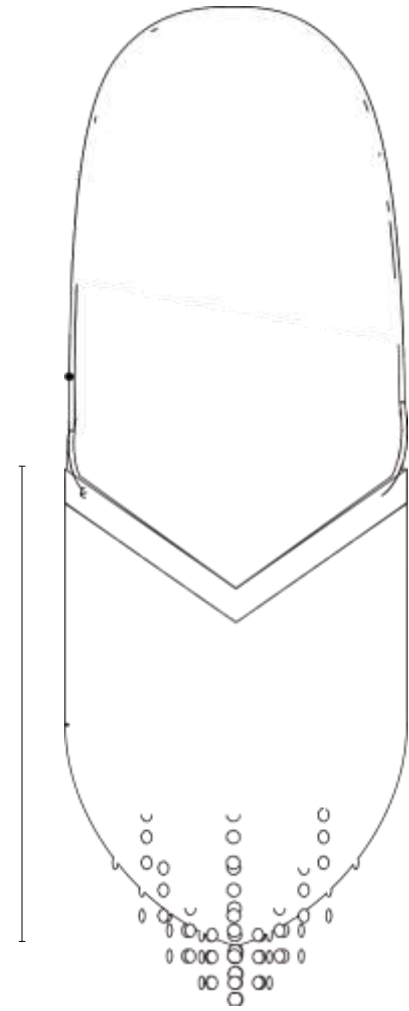

No.	Pieza	Material	Cant	Porc%
2	jigra	Cumare	3	80%
1	semillas	semillas	3	20%
Tabla de Componentes				

Nombre de la pieza Jigra semillas: Saberes de sirena		Referencia: CBYP01		ESC.	
Oficio: Cestería y Tejeduría		Técnica: Rollo y anudado		Materia Prima: Cumare	
Especificaciones Técnicas:					
Color:		Capacidad de Producción / mes: 3 Juegos		Dimensiones Generales	
Peso (gr.):		Precio Unitario: $90.000		Precio por Mayor: $85.000	
Artesano: Leonidas Gutierrez		Telefono: 3143737118		Largo: 62	Ancho: 18
Grupo o Taller: Pairepa		Departamento: Caquetá		Alto: 00	Díametro:
Certificado Hecho a mano: ☐ Si ☒ No		Centro Poblado:		☒ Resguardo Caserio ☒ Localidad Vereda ☒ N/A Corregimiento	
Observaciones:					
Responsable: Anny Carolin Zambrano Camargo			Dibujante: Anny Carolin Zambrano Camargo		
Aprobado por:			Fecha: Diciembre /2019		
				☐ Referentes ☐ Línea ☒ Muestra	
				☒ Terminado ☐ En Proceso