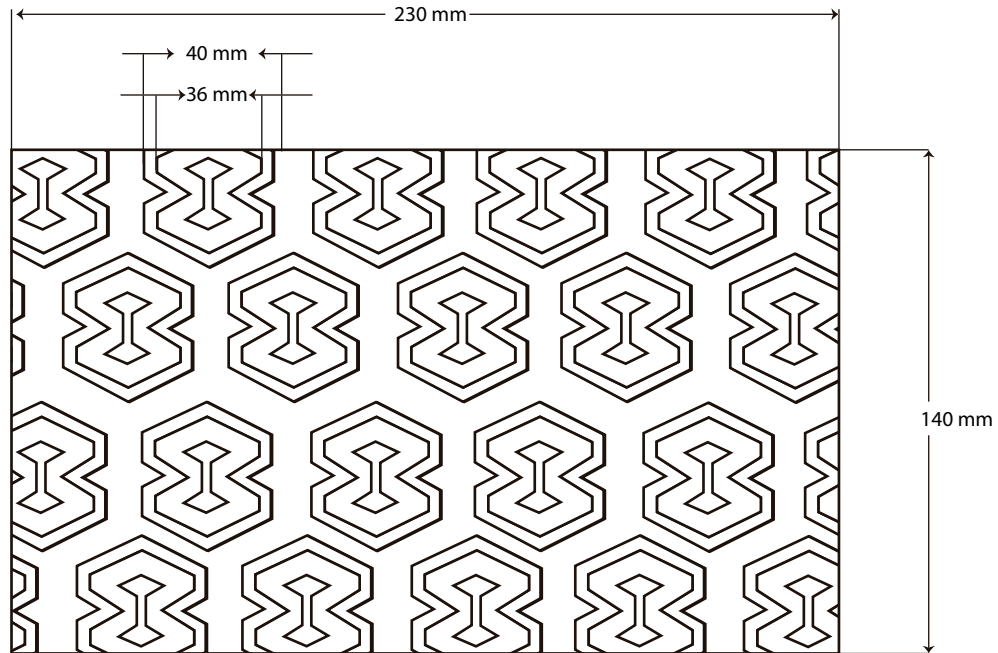

1	Sobre	Hilo Acrílico	1	96%
2	Cierre	Poliéster	1	4%
No.	Pieza	Material	Cant	Porc%
Tabla de Componentes				

Nombre de la pieza Sobre uno sobre el otro		Referencia: ESC. 1:2	
Oficio: Tapizado		Tecnica: Peyon	
Especificaciones Técnicas:		Materia Prima: Hilo acrílico	
Color: magenta, verde menta, Blanco		Capacidad de Producción / mes: 50	
Peso (gr.):		Precio Unitario	
Artesano: Adeinis Boscan		Telefono: 310 6616251	
Grupo o Taller: La estrella		Departamento: La Guajira	
Certificado Hecho a mano: <input type="checkbox"/> Si <input checked="" type="checkbox"/> No		Centro Poblado:	
Observaciones: Acabado con borlas de todos los colores usados en el tapizado		<input checked="" type="checkbox"/> Resguardo Casero <input type="checkbox"/> Localidad Vereda <input type="checkbox"/> N/A Correcimiento	
Responsable:		Dibujante: Greycy Herrera	
Aprobado por:		Fecha: 23/10/2019	
		<input type="checkbox"/> Referentes <input checked="" type="checkbox"/> Línea <input type="checkbox"/> Muestra <input checked="" type="checkbox"/> Terminado <input type="checkbox"/> En Proceso	