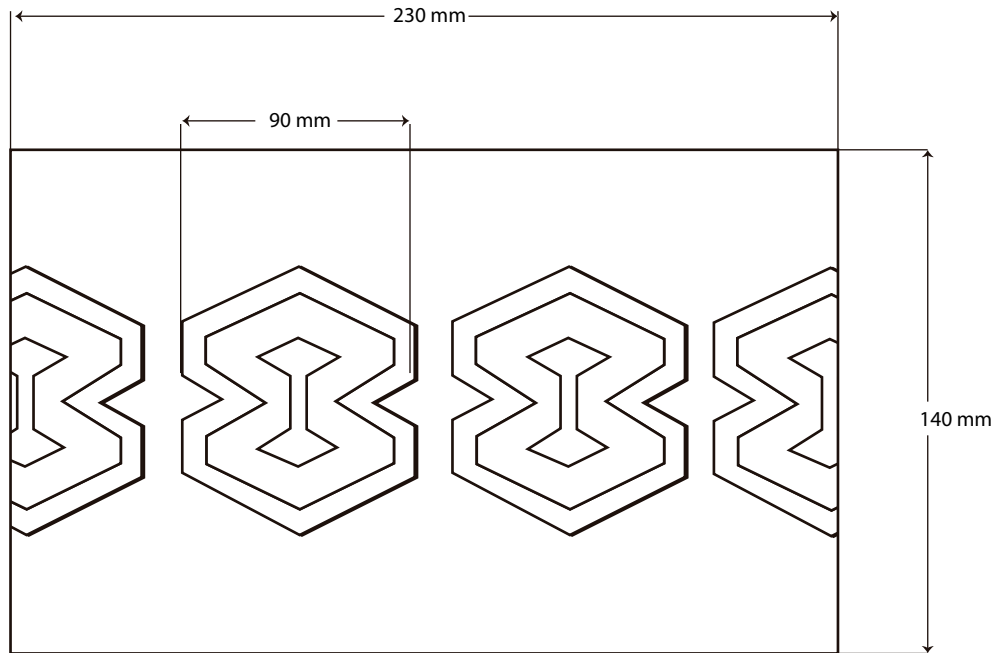

1	Sobre	Hilo Acrílico	1	96%
2	Cierre	Poliéster	1	4%
No.	Pieza	Material	Cant	Porc%
Tabla de Componentes				

Nombre de la pieza Sobre uno sobre el otro		Referencia: ESC. 1:2	
Oficio: Tapizado		Tecnica: Peyon	
Especificaciones Técnicas:		Materia Prima: Hilo acrílico	
Color: magenta, verde menta, Blanco		Capacidad de Producción / mes: 50	
Peso (gr.):		Precio Unitario	
Artesano: Adeinis Boscan		Telefono: 310 6616251	
Grupo o Taller: La estrella		Departamento: La Guajira	
Certificado Hecho a mano: ☐ Si ☒ No		Centro Poblado:	
Observaciones: Acabado con borlas de todos los colores usados en el tapizado		☒ Resguardo Casero ☐ Localidad Vereda ☐ N/A Corregimiento	
Responsable:		Dibujante: Greycya Herrera	
Aprobado por:		Fecha: 23/10/2019	
		☐ Referentes ☒ Línea	
		Muestra ☒ Terminado ☐ En Proceso