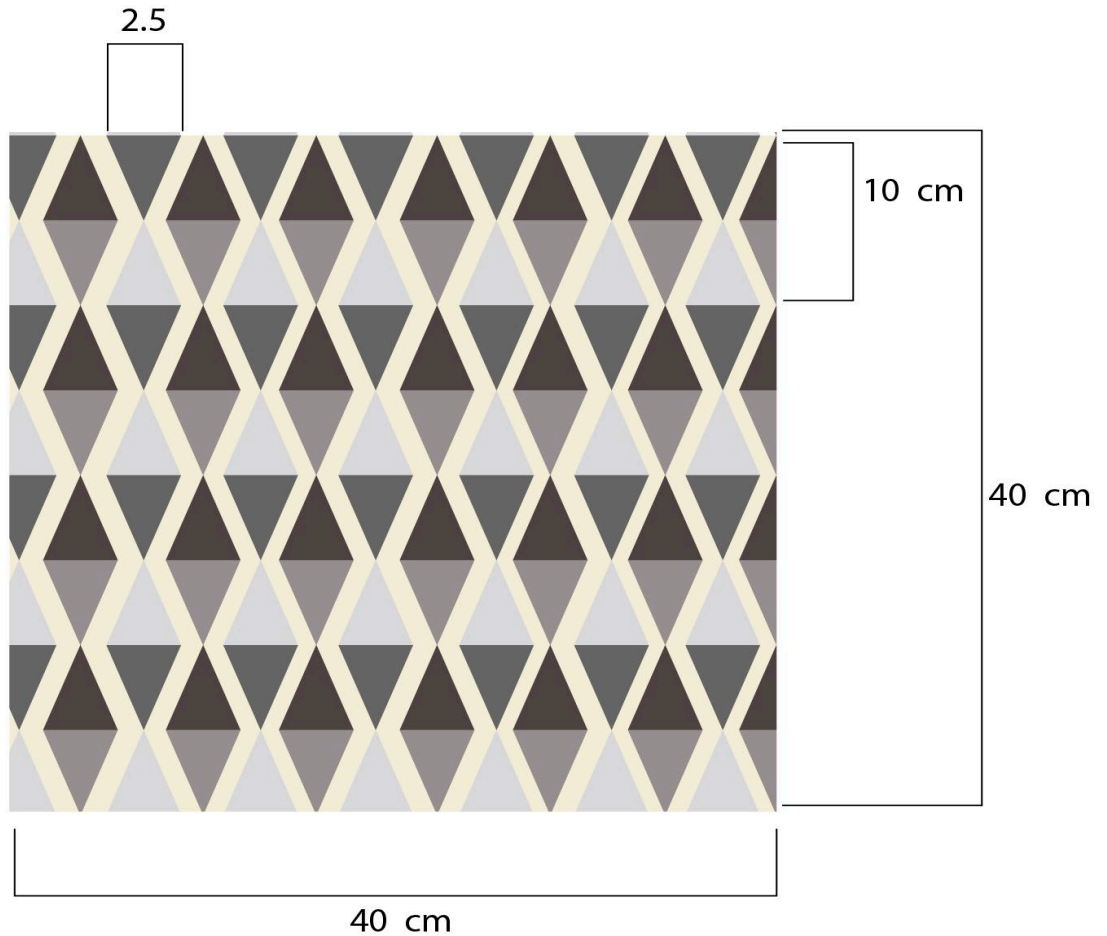

1	Cojín	Hilo Acrílico	1	96%
2	cremallera	Poliéster	1	4%
No.	Pieza	Material	Cant	Porc%
Tabla de Componentes				

Nombre de la pieza Cogines Refugio		Referencia:		ESC. 1:3					
Oficio: Tapizado		Tecnica: Peyon		Materia Prima: Hilo acrílico					
Especificaciones Técnicas:									
Color: Crema, gris, negro		Capacidad de Producción / mes: 10		Dimensiones Generales					
Peso (gr.):		Precio Unitario		Precio por Mayor		Largo:	Ancho:	Alto:	Diametro:
Artesano: Adeinis Boscan		Telefono: 310 6616251		450mm		100mm	450mm		
Grupo o Taller: La estrella		Departamento: La Guajira		Municipio: Maicao					
Certificado Hecho a mano: ☐ Si ☒ No		Centro Poblado:		☒ Resguardo Caserio	☐ Localidad Vereda	☐ N/A Corregimiento			
Observaciones:								Terminado En Proceso	
Responsable:				Dibujante: Greycy Herrera					
Aprobado por:				Fecha: 23/10/2019		☐ Referentes ☒ Línea		Muestra ☒ ☐