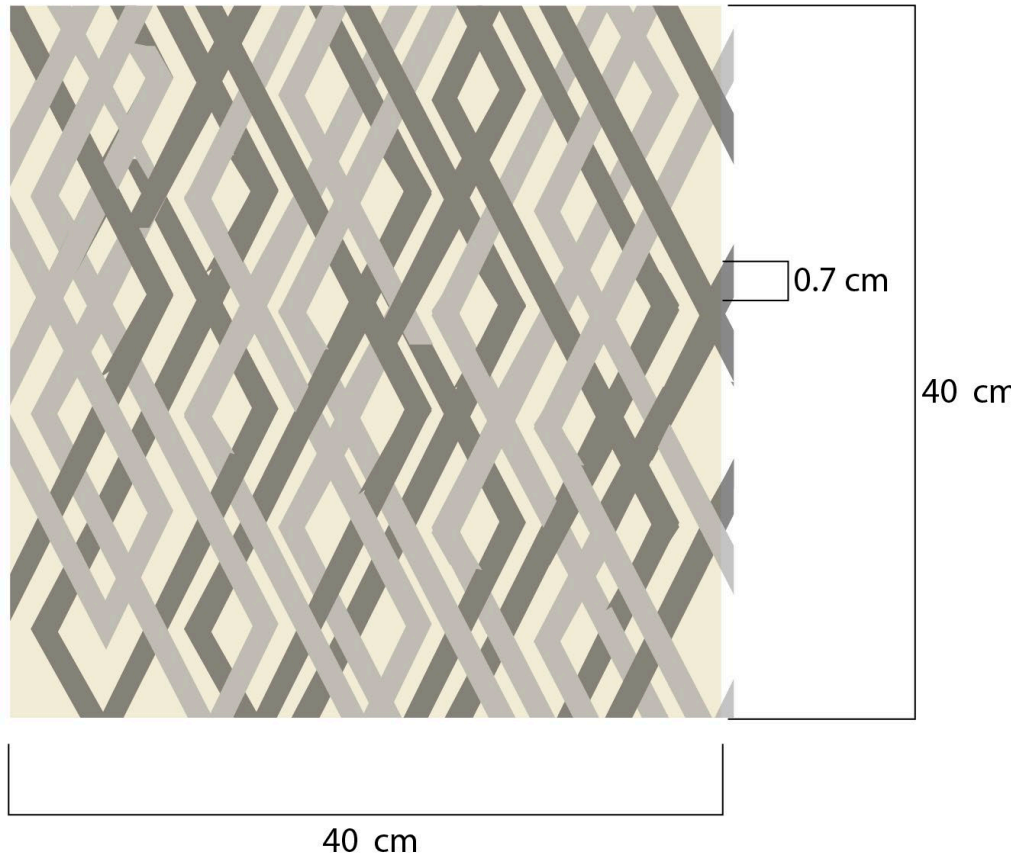

1 Cojín	Hilo Acrílico	1	96%
	2 cremallera	Poliéster	1	4%
No.	Pieza	Material	Cant	Porc%
Tabla de Componentes				

Nombre de la pieza		Cogines Refugio		Referencia:		ESC. 1:3	
Oficio:		Tapizado		Técnica:		Peyon	
Materia Prima:		Hilo acrílico					
Especificaciones Técnicas:							
Color:		Crema, gris, negro		Capacidad de Producción / mes:		10	
Peso (gr.):		Precio Unitario		Precio por Mayor		Dimensiones Generales	
Artesano:		Adeinis Boscan		Telefono:		310 6616251	
Grupo o Taller:		La estrella		Departamento:		La Guajira	
Municipio:		Maicao					
Certificado Hecho a mano:		☐ Si ☒ No		Centro Poblado:		☒ Resguardo Caserío ☐ Localidad Vereda ☐ N/A Correnimiento	
Observaciones:							
Responsable:				Dibujante: Greycy Herrera			
Aprobado por:				Fecha: 23/10/2019		☐ Referentes ☒ Línea	
						Muestra ☒ Terminado ☐ En Proceso