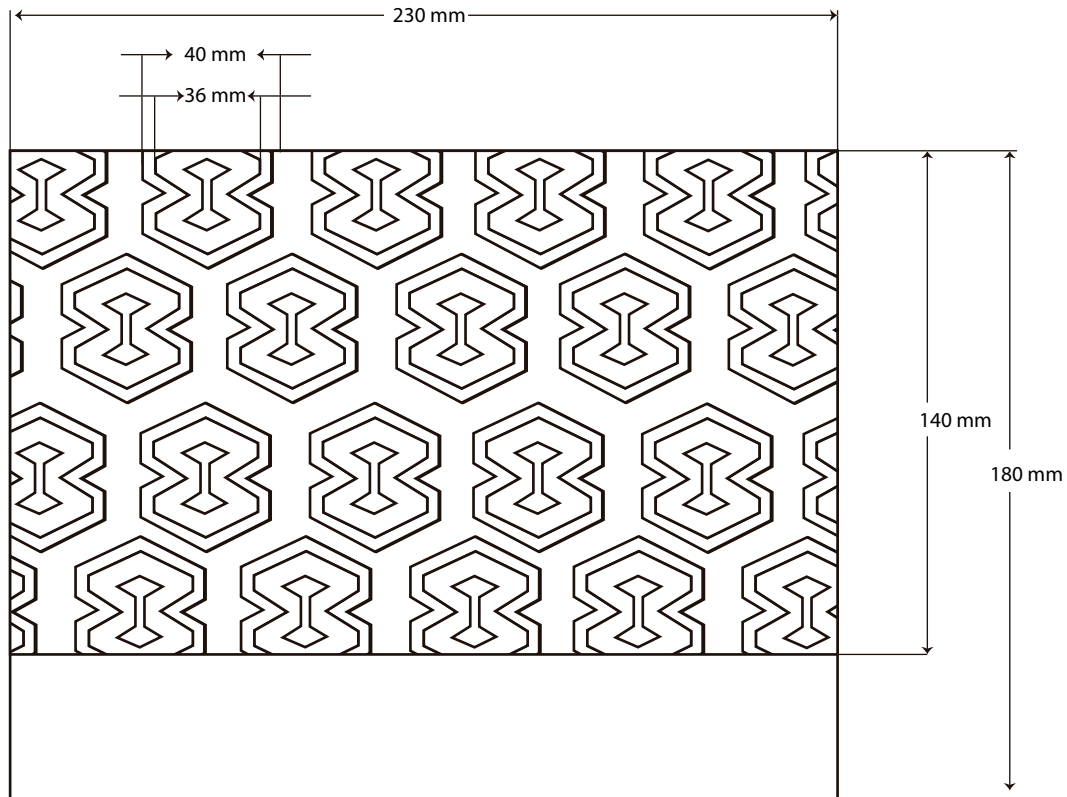

1	Sobre	Hilo Acrílico	1	96%
2	Cierre	Poliéster	1	4%
No.	Pieza	Material	Cant	Porc%
Tabla de Componentes				

Nombre de la pieza Sobre uno sobre el otro		Referencia: ESC. 1:2	
Oficio: Tapizado		Tecnica: Peyon	
Especificaciones Técnicas:		Materia Prima: Hilo acrílico	
Color: magenta, verde menta, Blanco		Capacidad de Producción / mes: 50	
Peso (gr.):		Precio Unitario	
Artesano: Adeinis Boscan		Telefono: 310 6616251	
Grupo o Taller: La estrella		Departamento: La Guajira	
Certificado Hecho a mano: <input type="checkbox"/> Si <input checked="" type="checkbox"/> No		Centro Poblado:	
Observaciones: Acabado con borlas de todos los colores usados en el tapizado		<input checked="" type="checkbox"/> Resguardo Casero <input type="checkbox"/> Localidad Vereda <input type="checkbox"/> N/A Correcimiento	
Responsable:		Dibujante: Greycy Herrera	
Aprobado por:		Fecha: 23/10/2019	
		<input type="checkbox"/> Referentes <input checked="" type="checkbox"/> Línea <input type="checkbox"/> Muestra <input checked="" type="checkbox"/> Terminado <input type="checkbox"/> En Proceso	