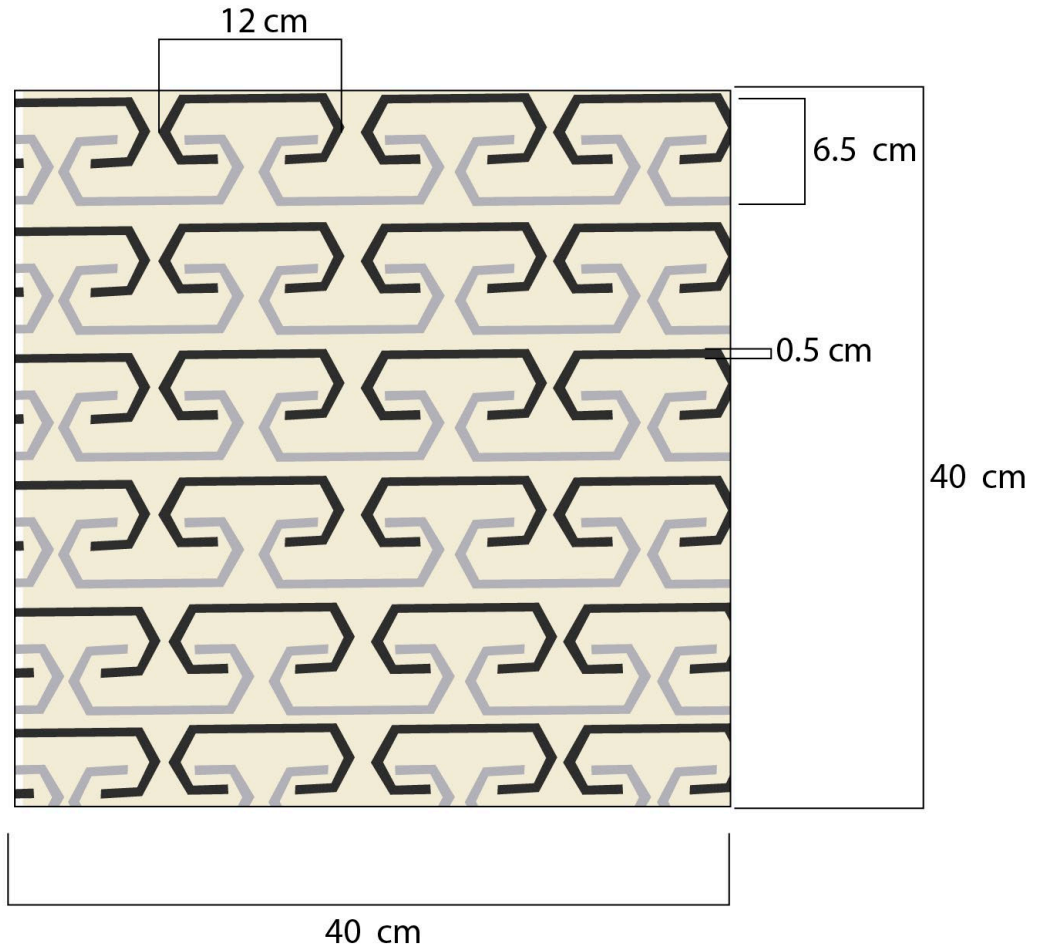

1	Cojín	Hilo Acrílico	1	96%
2	cremallera	Poliéster	1	4%
No.	Pieza	Material	Cant	Porc%
Tabla de Componentes				

Nombre de la pieza: Cogines Refugio		Referencia: ESC. 1:3	
Oficio: Tapizado		Tecnica: Peyon	
Materia Prima: Hilo acrílico			
Especificaciones Técnicas:			
Color: Crema, gris, negro		Capacidad de Producción / mes: 10	
Peso (gr.):		Precio Unitario	
Artesano: Adeinis Boscan		Precio por Mayor	
Grupo o Taller: La estrella		Telefono: 310 6616251	
Departamento: La Guajira		Municipio: Maicao	
Certificado Hecho a mano: ☐ Si ☒ No		Centro Poblado: ☒ Resguardo Caserío ☐ Localidad Vereda ☐ N/A Corredimiento	
Observaciones:			
Responsable:		Dibujante: Greycya Herrera	
Aprobado por:		Fecha: 23/10/2019	
		☐ Referentes ☒ Línea ☐ Muestra ☒ Terminado ☐ En Proceso