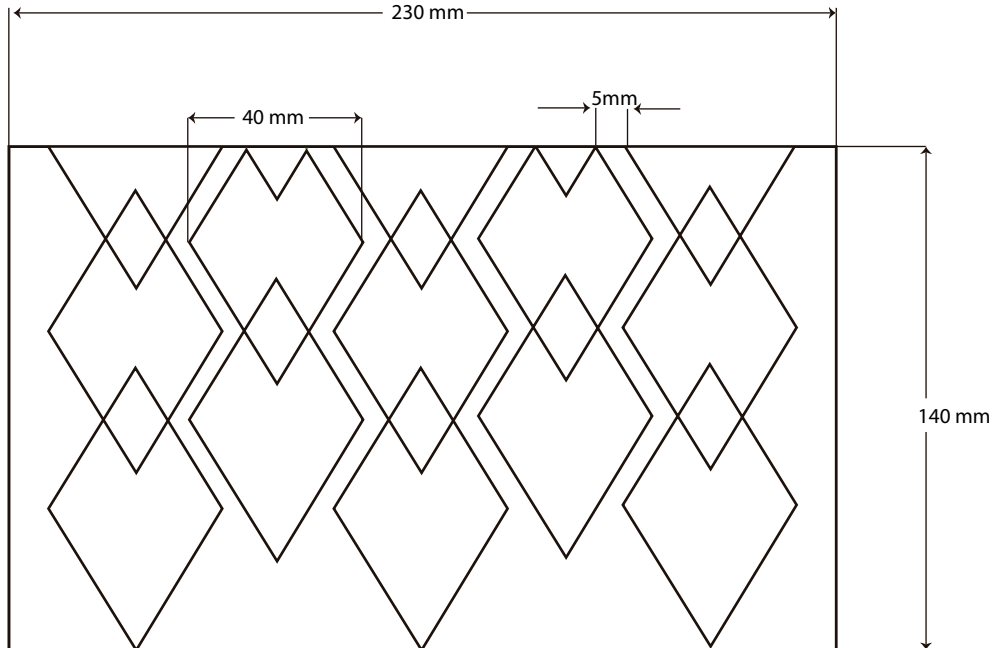

1	Sobre	Hilo Acrílico	1	96%
2	Cierre	Poliéster	1	4%
No.	Pieza	Material	Cant	Porc%
Tabla de Componentes