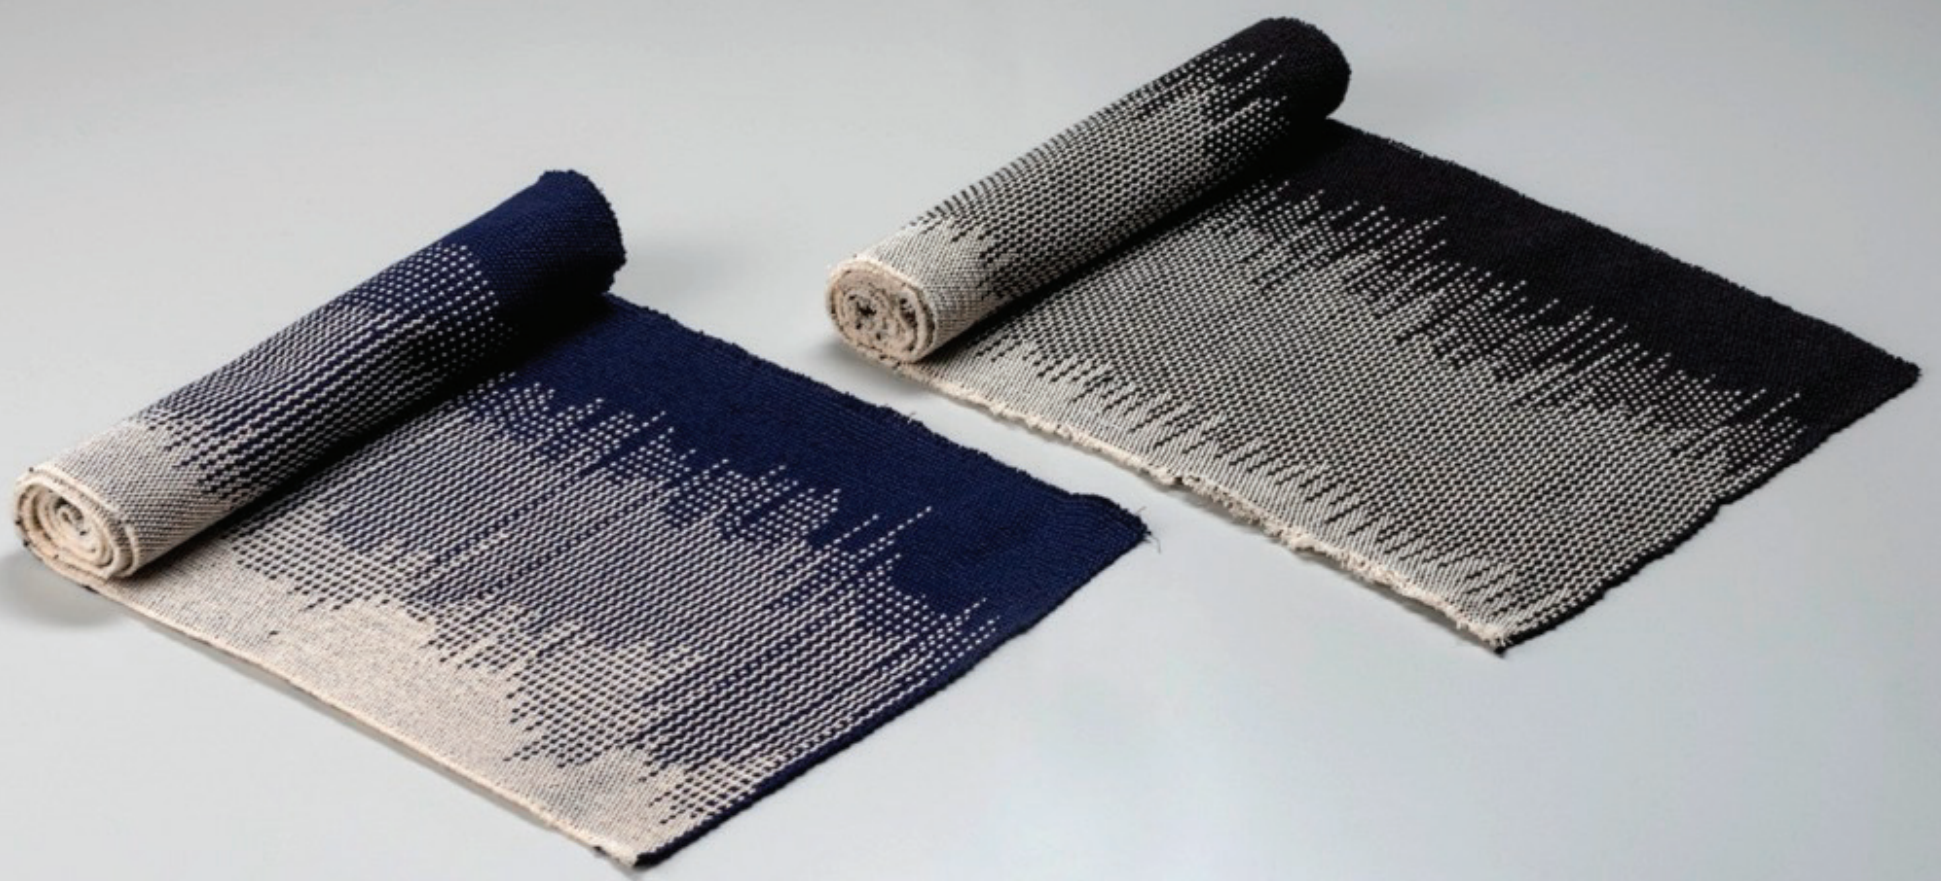

Catálogo de productos

MINELVA CORENA
MORRROA- SUCRE

Tejeduría en telar vertical

Canastos tinte natural

Dimensiones:

Grande: 40cm x 30 Ø diam.

Mediano: 25cm x 40 Ø diam.

Pequeño: 30cm x 25 Ø diam.

Canasto coca

Dimensiones:

Grande: 40cm x 30 Ø diam.

Mediano: 30cm x 20 Ø diam.

Oficio: Tejeduría

Materia prima: hilo

Artisano: Minelva Corena

Contacto: 3135376429

Cojines cojin degrade

Dimensiones:
50cm x 50cm

Oficio: Tejeduría
Materia prima: hilo
Artesano: Minelva Corena
Contacto: 3135376429

Camino de mesa (coca)

Dimensiones:
180cm x 35cm

Oficio: Tejeduría
Materia prima: hilo
Artesano: Minelva Corena
Contacto: 3135376429