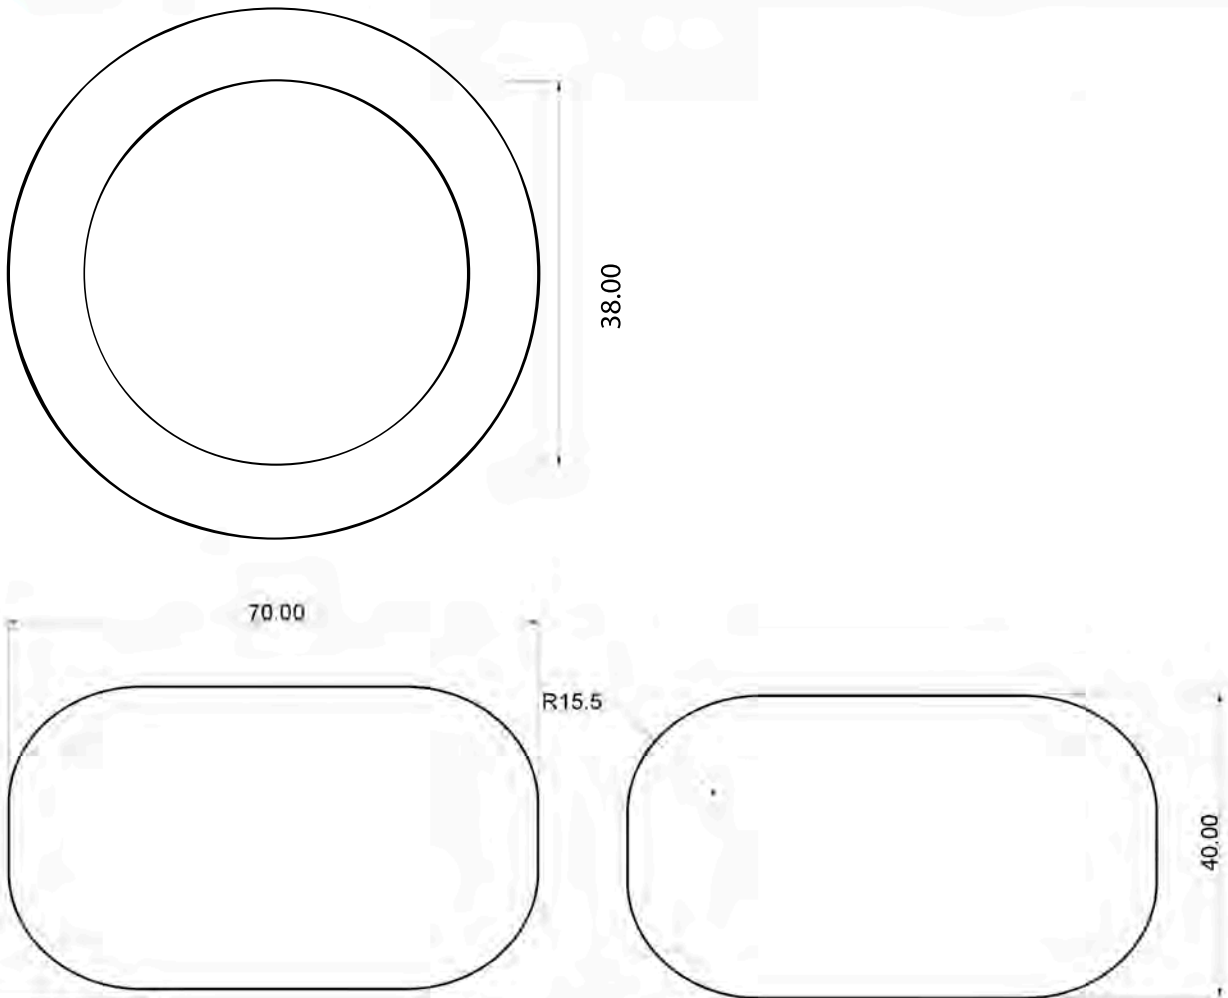

No.	Pieza	Material	Cant	Porc%
2	Cojin	Cuero	1	5%
1	Cuerpo	Mimbres	1	95%

Tabla de Componentes

Nombre de la pieza: Puf cúpula pequeño		Referencia: P14		ESC.: 1:10	
Oficio: Cestería		Técnica: Entretrejado		Materia Prima: Mimbres	
Especificaciones Técnicas: Pieza realizada en mimbres con cojines de espuma de 3 cm recubiertos en cuero al pelo, sin espaldar					
Color: Beige		Capacidad de Producción / mes: 8		Dimensiones Generales	
Peso (gr.):		Precio Unitario		Precio por Mayor	
Artesano: Reinaldo Soto		Telefono: 3168163435		Largo: Ancho: Alto: Diámetro:	
Grupo o Taller: Muebles Eben - Ezer		Departamento: Norte de Santander		Municipio: Villa del Rosario	
Certificado Hecho a mano: ☐ Si ☒ No		Centro Poblado:		☐ Resguardo Casero ☐ Localidad Veneta ☒ N/A Comandamiento	
Observaciones:					
Responsable: Jose Vicente Dueñas Lasso			Dibujante: Jose Vicente Dueñas Lasso		
Aprobado por:			Fecha: 1 - 11 - 16		☐ Referentes ☒ Linea ☐ Muestra ☒ Terminado ☐ En Proceso