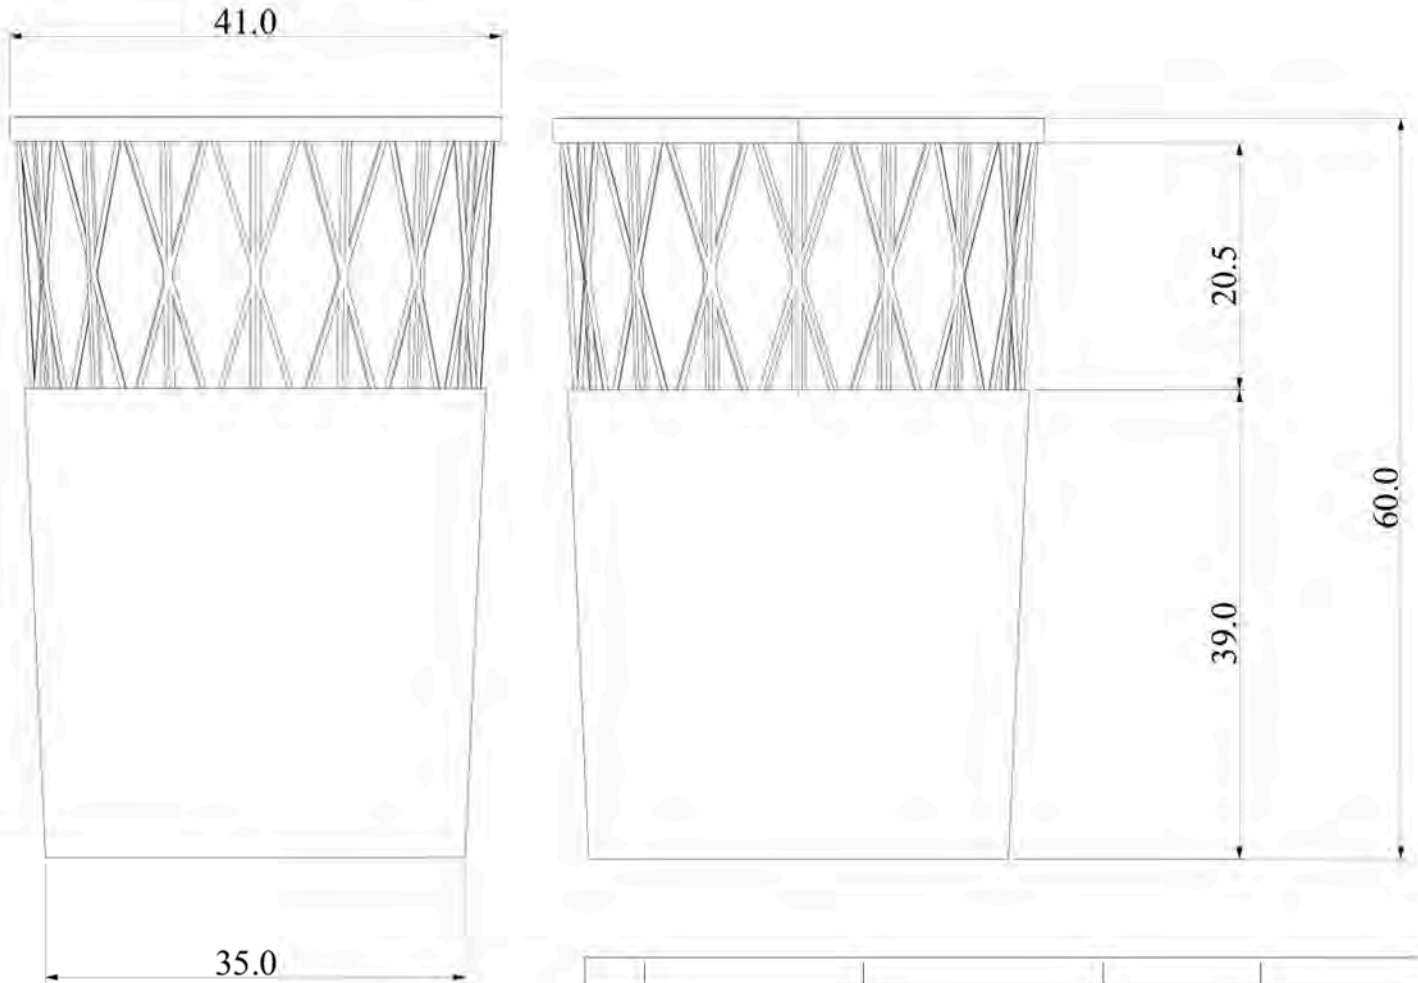

No.	Pieza	Material	Cant	Porc%
1	Canasto	Mimbre	1	100%

Tabla de Componentes

Nombre de la pieza: Canasto flecha grande		Referencia: P15		ESC.: 1:6	
Oficio: Cestería		Técnica: Tefatán		Materia Prima: Mimbre	
Especificaciones Técnicas: Canasto realizado en mimbre, donde el 70% de la pieza es tejido en entrecruzado y el 30% restante lleva un patron propio tomado de la textura de las flechas de los Motilon Bari.					
Color: Beige		Capacidad de Producción / mes: 20		Dimensiones Generales	
Peso (gr.):		Precio Unitario		Precio por Mayor	
Artesano: Reinaldo Soto		Telefono: 3168163435		Largo: 60 cm	
Grupo o Taller: Muebles Eben Ezer		Departamento: Norte de Santander		Municipio: Villa del Rosario	
Certificado Hecho a mano: ☐ Si ☒ No		Centro Poblado:		☐ Resguardo Casero ☐ Localidad Vereda ☒ N/A Comramiento	
Observaciones:					
Responsable: Jose Vicente Dueñas Lasso			Dibujante: Jose Vicente Dueñas Lasso		
Aprobado por:			Fecha: 1 - 11 - 16		☐ Referentes ☒ Linea ☐ Muestra ☒ Terminado ☐ En Proceso