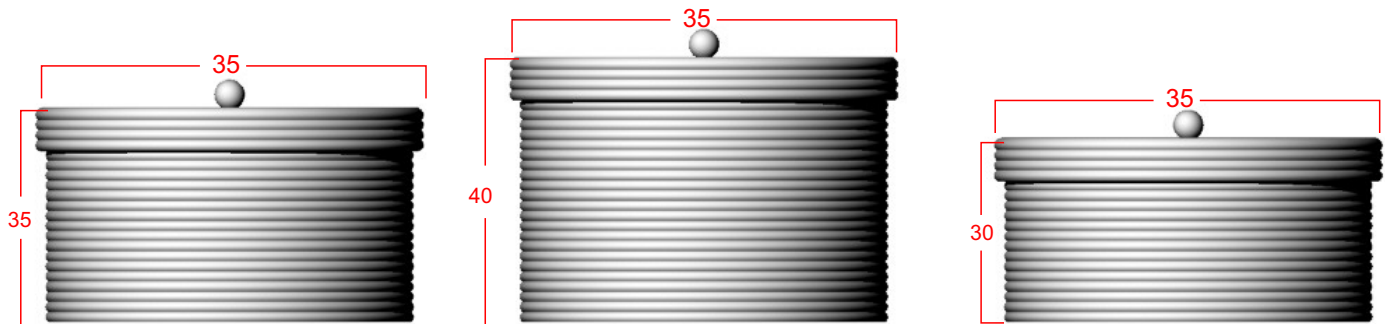

3	Canastos	Fibra	100%
No.	Pieza	Material	Cant. o %
Tabla de Componentes			

Nombre de la Pieza: Canasto con tapa grande Referencia: Canasto grande Cabuyaro ESC. X:X Hoja No. N/p
Oficio: Tejeduría Técnica: Tejido en rollo Materia Prima: Fibra de plátano

Especificaciones Técnicas: Canastos con tapa tejidos en rollo en fibra de plátano, estructura compacta.
Tres tamaños: grande, mediano y pequeño

Color: Natural	Capacidad de Producción / mes: 15	Dimensiones Generales (mm)				
Peso (gr.): 1000 gr	Precio Unitario: $ 160.000	Precio por mayor: $	Largo:	Ancho:	Alto: 40 cm	Diámetro: 35 cm
Artesano: Ana Isabel Jagua		Teléfono: 3113951119				
Grupo o Taller: Cooperativa Arfiplat			Departamento: Meta		Municipio: Cabuyaro	
Certificado Hecho a Mano Si No X			Localidad ☐ Vereda ☒ Resguardo ☐ Viso de Upía			

Observaciones:

Responsable: Claudia Mejía Dibujante: Claudia Mejía
Aprobado por: Jose Argotty Fecha: 30/11/20 Referente(s) ☐ Línea ☒ Muestra ☒ ☐