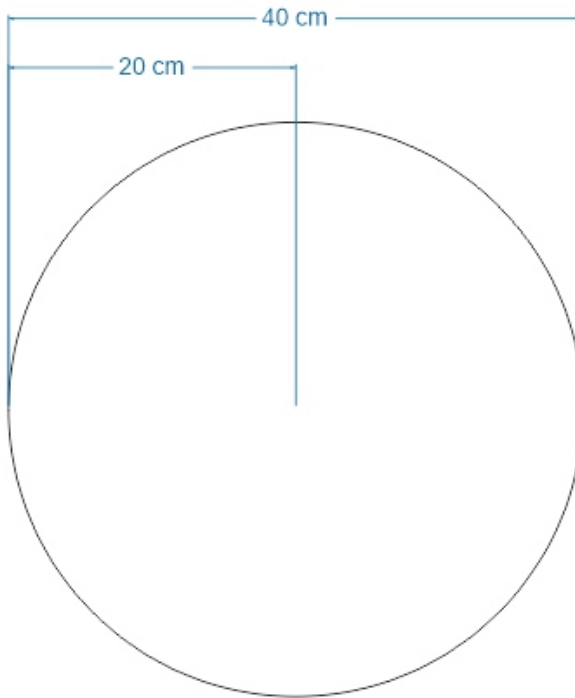

VISTA SUPERIOR

2	Contenedor	Fibra	100%
1	Centro Mesa	Fibra	100%
No.	Pieza	Material	Cant. o %
Tabla de Componentes			

Nombre de la Pieza: A. Contenedor con asas	Referencia: Contenedor con asas	ESC. X:X	Hoja No. N/p
Oficio: Tejeduría	Técnica: Tejido en rollo	Materia Prima: Fibra de plátano	

Especificaciones Técnicas: Contenedor redondo con asas, tejido en rollo en fibra de plátano, alma de iraca.

Color: Natural	Capacidad de Producción / mes: 15	Dimensiones Generales (mm)				
Peso (gr.): 150 gr	Precio Unitario: $ 115.000	Precio por mayor: $	Largo:	Ancho:	Alto: 7 cm	Diámetro: 40 cm
Artesano: Ana Isabel Jagua		Teléfono: 3113951119				
Grupo o Taller: Cooperativa Arfiplat			Departamento: Meta		Municipio: Cabuyaro	
Certificado Hecho a Mano Si No X			Localidad ☐ Vereda ☒ Resguardo ☐ Viso de Upía			

Observaciones:

Responsable: Claudia Mejía	Dibujante: Claudia Mejía		
Aprobado por: Jose Argotty	Fecha: 30/11/20	Referente(s) ☐ Línea ☒ Muestra ☒ ☐