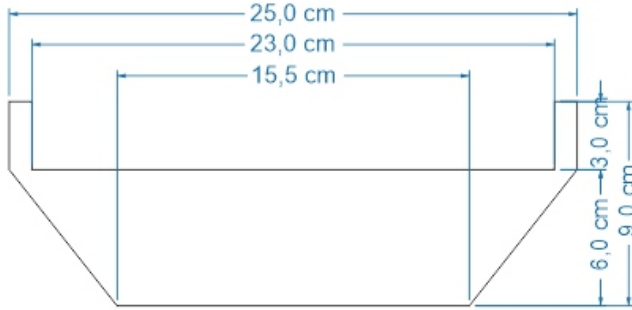

VISTA FRONTAL