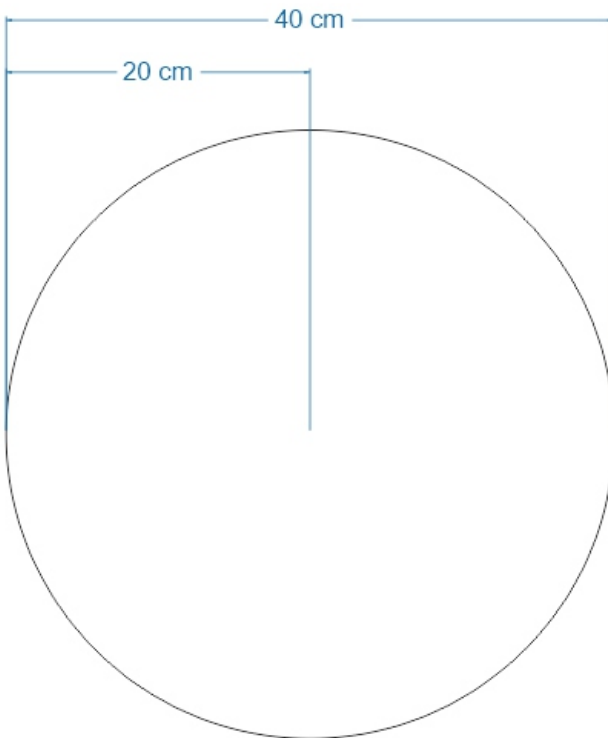

VISTA SUPERIOR

2	Contenedor	Fibra	100%
1	Centro Mesa	Fibra	100%
No.	Pieza	Material	Cant. o %
Tabla de Componentes			

Nombre de la Pieza: B. Contenedor redondo	Referencia: Contenedor redondo	ESC. X:X	Hoja No. N/p
Oficio: Tejeduría	Técnica: Tejido en rollo	Materia Prima: Fibra de plátano	

Especificaciones Técnicas: Contenedor redondo, tejido en rollo en fibra de plátano, alma de iraca.

Color: Natural	Capacidad de Producción / mes: 15	Dimensiones Generales (mm)				
Peso (gr.): 100 gr	Precio Unitario: $ 100.000	Precio por mayor: $	Largo:	Ancho:	Alto: 4 cm	Diámetro: 40 cm

Artesano: Ana Isabel Jagua	Teléfono: 3113951119	Departamento: Meta		Municipio: Cabuyaro	
Grupo o Taller: Cooperativa Arfiplat	Certificado Hecho a Mano Si No X		Localidad ☐ Vereda ☒ Resguardo ☐ Viso de Upía		

Observaciones:	

Responsable: Claudia Mejía	Dibujante: Claudia Mejía	Referente(s) ☐ Línea ☒ Muestra ☒ ☐
Aprobado por: Jose Argotty	Fecha: 30/11/20