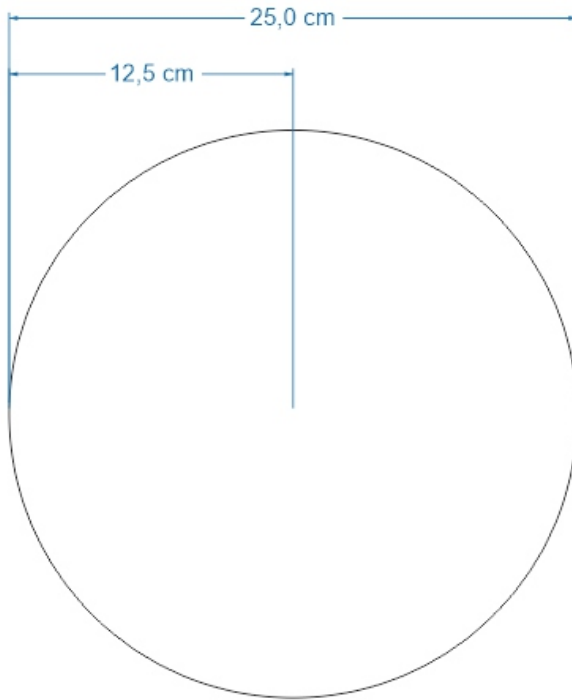

VISTA SUPERIOR

3	Contenedor	Cumare	100%
No.	Pieza	Material	Cant. o %
Tabla de Componentes			

Nombre de la Pieza: Contenedor Color Grande	Referencia: Contenedor grande cumare	ESC. X:X	Hoja No. N/p
Oficio: Tejeduría	Técnica: Tejido en rollo	Materia Prima: Cumare	

Especificaciones Técnicas: Contenedor grande, tejido en rollo en cumare, colores: natural y tonalidades de marrones y amarillos. Asas laterales en color crudo de la fibra.

Color: Natural y varios	Capacidad de Producción / mes: 15	Dimensiones Generales (mm)				
Peso (gr.): 600 gr	Precio Unitario: $ 120.000	Precio por mayor: $	Largo:	Ancho:	Alto: 6 cm	Diámetro: 25 cm
Artesano: Nelsy Cortés Sosa	Teléfono: 3175976648	Departamento: Meta		Municipio: Puerto Gaitán		
Grupo o Taller: Jonobutowa	Certificado Hecho a Mano Si No X	Localidad ☐	Vereda ☐	Resguardo ☒	Wacoyo	

Observaciones:

Responsable: Claudia Mejía	Dibujante: Claudia Mejía	Terminada ☒	En proceso ☐
Aprobado por: Jose Argotty	Fecha: 30/11/20	Referente(s) ☐	Línea ☒
		Muestra ☒	☐