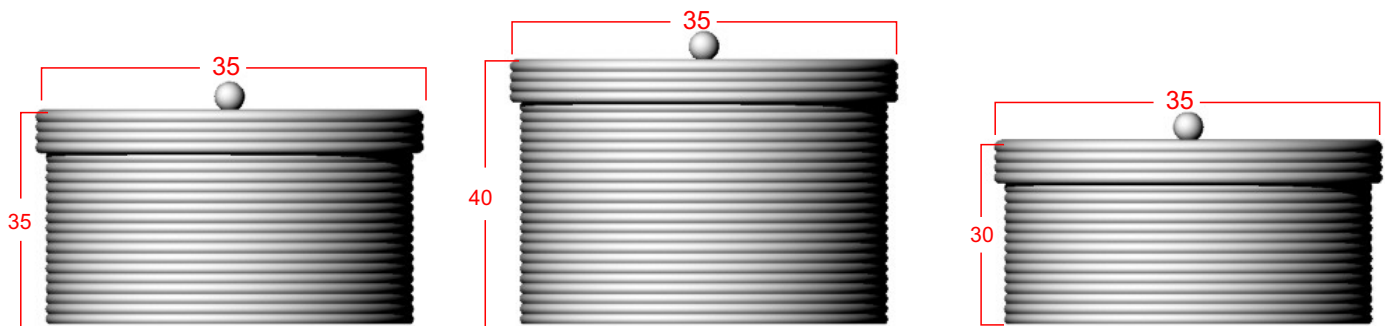

3	Canastos	Fibra	100%
No.	Pieza	Material	Cant. o %
Tabla de Componentes			

Nombre de la Pieza: Canasto con tapa mediano Referencia: Canasto mediano Cabuyaro ESC. X:X Hoja No. N/p
Oficio: Tejeduría Técnica: Tejido en rollo Materia Prima: Fibra de plátano

Especificaciones Técnicas: Canastos con tapa tejidos en rollo en fibra de plátano, estructura compacta.
Tres tamaños: grande, mediano y pequeño

Color: Natural	Capacidad de Producción / mes: 15	Dimensiones Generales (mm)			
Peso (gr.): 600 gr	Precio Unitario: $ 140.000	Precio por mayor: $	Largo:	Ancho:	Alto: 35 cm
Artesano: Ana Isabel Jagua		Teléfono: 3113951119	Diámetro: 30 cm		
Grupo o Taller: Cooperativa Arfiplat		Departamento: Meta	Municipio: Cabuyaro		
Certificado Hecho a Mano Si No X		Localidad ☐ Vereda ☒ Resguardo ☐ Viso de Upía			

Observaciones:

Responsable: Claudia Mejía Dibujante: Claudia Mejía
Aprobado por: Jose Argotty Fecha: 30/11/20 Referente(s) ☐ Línea ☒ Muestra ☒ ☐