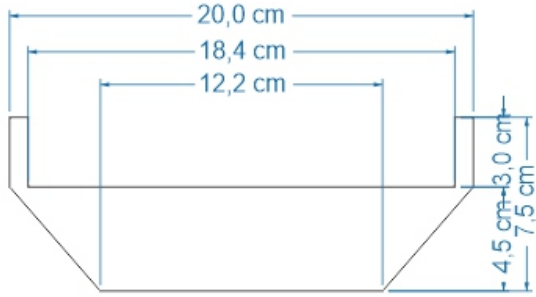

VISTA FRONTAL