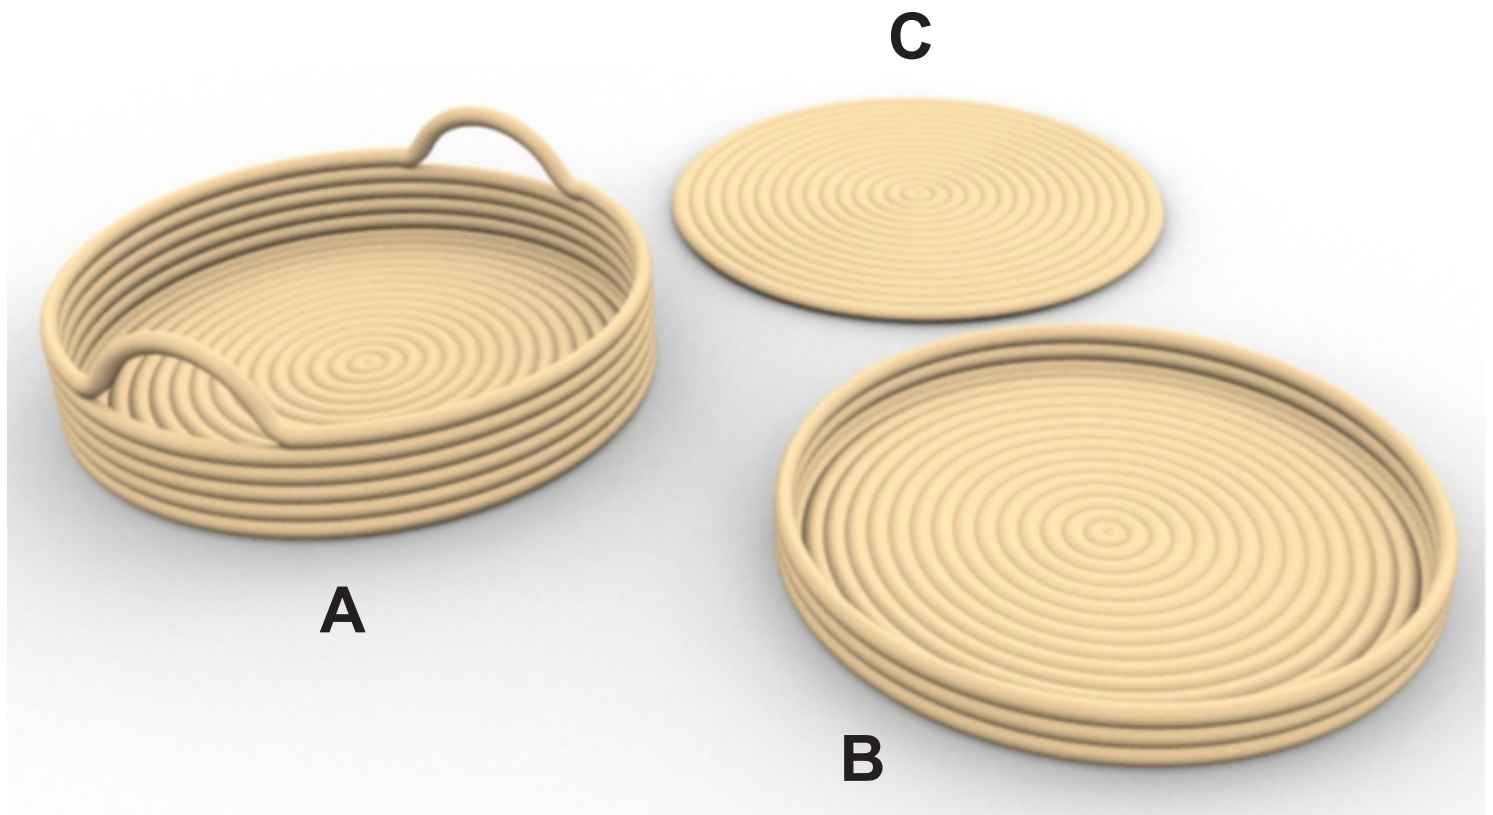

2	Contenedor	Fibra	100%
1	Centro Mesa	Fibra	100%
No.	Pieza	Material	Cant. o %
Tabla de Componentes			

Nombre de la Pieza: A. Contenedor con asas		Referencia: Contenedor con asas		ESC. X:X	Hoja No. N/p	
Oficio: Tejeduría		Técnica: Tejido en rollo		Materia Prima: Fibra de plátano		
Especificaciones Técnicas: Contenedor redondo con asas, tejido en rollo en fibra de plátano, alma de iraca.						
Color: Natural		Capacidad de Producción / mes: 15		Dimensiones Generales (mm)		
Peso (gr.): 150 gr	Precio Unitario: $ 115.000	Precio por mayor: $		Largo:	Ancho:	Alto: 7 cm
Artesano: Ana Isabel Jagua		Teléfono: 3113951119		Diámetro: 40 cm		
Grupo o Taller: Cooperativa Arfiplat			Departamento: Meta		Municipio: Cabuyaro	
Certificado Hecho a Mano Si No X			Localidad ☐ Vereda ☒ Resguardo ☐ Viso de Upía			
Observaciones:						
Responsable: Claudia Mejía			Dibujante: Claudia Mejía			
Aprobado por: Jose Argotty			Fecha: 30/11/20		Referente(s) ☐ Línea ☒	Muestra ☒ ☐