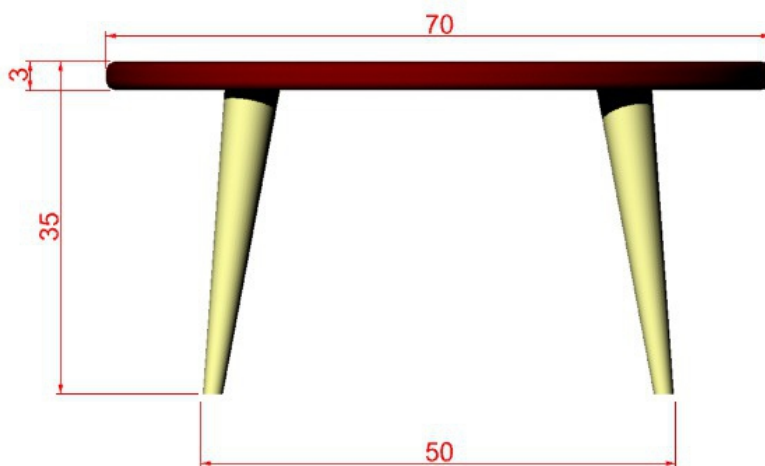

1	Superficie	Fibra	100%
1	Estructura	Madera	100%
No.	Pieza	Material	Cant. o %
Tabla de Componentes			

Nombre de la Pieza: Mesa redonda pequeña Referencia: Mesa pequeña Cabuyaro ESC. X:X Hoja No. N/p
Oficio: Tejeduría Técnica: Tejido en rollo Materia Prima: Fibra de plátano

Especificaciones Técnicas: Mesas redondas tejidas en rollo en fibra de plátano, estructura en madera.

Tres tamaños: grande y pequeña

Color: Natural	Capacidad de Producción / mes: 15	Dimensiones Generales (mm)			
Peso (gr.): 800 gr	Precio Unitario: $ 140.000	Precio por mayor: $	Largo:	Ancho:	Alto: 35 cm
					Diámetro: 50 cm

Artesano: Ana Isabel Jagua Teléfono: 3113951119
Grupo o Taller: Cooperativa Arfiplat Departamento: Meta Municipio: Cabuyaro
Certificado Hecho a Mano Si No X Localidad ☐ Vereda ☒ Resguardo ☐ Viso de Upía

Observaciones:

Responsable: Claudia Mejía Dibujante: Claudia Mejía
Aprobado por: Jose Argotty Fecha: 30/11/20 Referente(s) ☐ Línea ☒ Muestra ☒ ☐