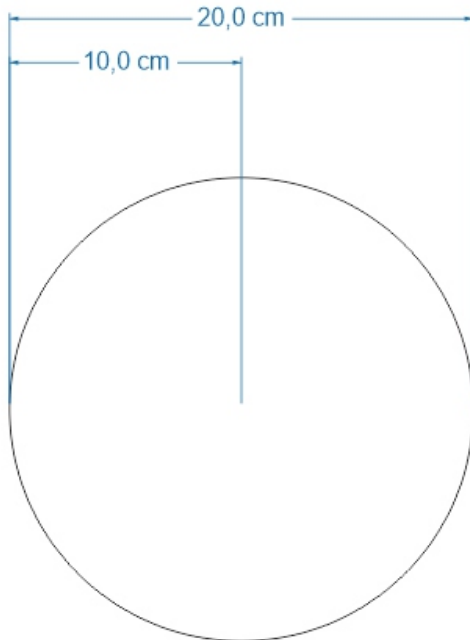

VISTA SUPERIOR

3	Contenedor	Cumare	100%
No.	Pieza	Material	Cant. o %
Tabla de Componentes			

Nombre de la Pieza: Contenedor Flor Mediano	Referencia: Contenedor mediano cumare ESC. X:X	Hoja No. N/p
Oficio: Tejeduría	Técnica: Tejido en rollo	Materia Prima: Cumare

Especificaciones Técnicas: Contenedor mediano, tejido en rollo en cumare, colores: natural y tonalidades de marrones y amarillos. Asas laterales en color crudo de la fibra.

Color: Natural y varios	Capacidad de Producción / mes: 15	Dimensiones Generales (mm)				
Peso (gr.): 400 gr	Precio Unitario: $ 100.000	Precio por mayor: $	Largo:	Ancho:	Alto:	Diámetro:
					4.5 cm	20 cm

Artesano: Nelsy Cortés Sosa	Teléfono: 3175976648	Departamento: Meta	Municipio: Puerto Gaitán
Grupo o Taller: Jonobutowa		Localidad ☐ Vereda ☐ Resguardo ☒	Wacoyo

Observaciones:

Responsable: Claudia Mejía	Dibujante: Claudia Mejía	Terminada ☒	En proceso ☐
Aprobado por: Jose Argotty	Fecha: 30/11/20	Referente(s) ☐ Línea ☒	Muestra ☒ ☐