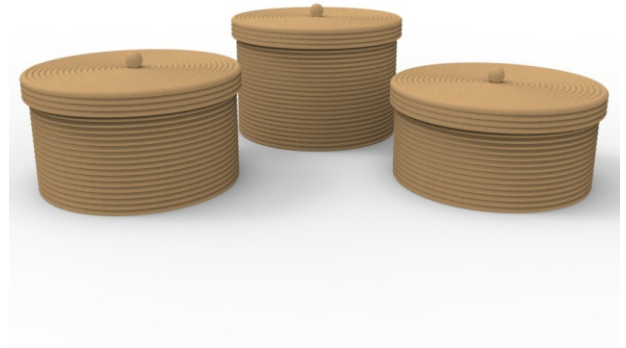

3	Canastos	Fibra	100%
No.	Pieza	Material	Cant. o %
Tabla de Componentes			

Nombre de la Pieza: Canasto con tapa mediano Referencia: Canasto mediano Cabuyaro ESC. X:X Hoja No. N/p
Oficio: Tejeduría Técnica: Tejido en rollo Materia Prima: Fibra de plátano

Especificaciones Técnicas: Canastos con tapa tejidos en rollo en fibra de plátano, estructura compacta.
Tres tamaños: grande, mediano y pequeño

Color: Natural	Capacidad de Producción / mes: 15	Dimensiones Generales (mm)			
Peso (gr.): 600 gr	Precio Unitario: $ 140.000	Precio por mayor: $	Largo:	Ancho:	Alto: 35 cm
Artesano: Ana Isabel Jagua		Teléfono: 3113951119	Diámetro: 30 cm		
Grupo o Taller: Cooperativa Arfiplat		Departamento: Meta	Municipio: Cabuyaro		
Certificado Hecho a Mano Si No X		Localidad ☐ Vereda ☒ Resguardo ☐ Viso de Upía			

Observaciones:

Responsable: Claudia Mejía Dibujante: Claudia Mejía
Aprobado por: Jose Argotty Fecha: 30/11/20 Referente(s) ☐ Línea ☒ Muestra ☒ ☐