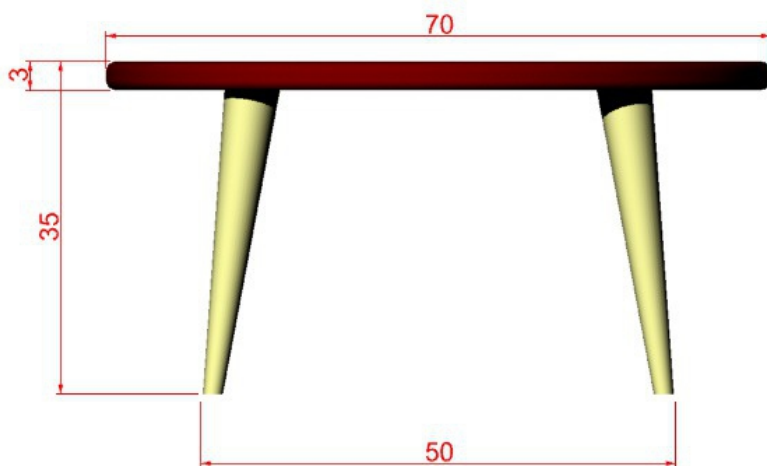

1	Superficie	Fibra	100%
1	Estructura	Madera	100%
No.	Pieza	Material	Cant. o %
Tabla de Componentes			

Nombre de la Pieza: Mesa redonda grande Referencia: Mesa grande Cabuyaro ESC. X:X Hoja No. N/p

Oficio: Tejeduría Técnica: Tejido en rollo Materia Prima: Fibra de plátano

Especificaciones Técnicas: Mesas redondas tejidas en rollo en fibra de plátano, estructura en madera.

Tres tamaños: grande y pequeña

Color: Natural	Capacidad de Producción / mes: 15	Dimensiones Generales (mm)				
Peso (gr.): 1.200 gr	Precio Unitario: $ 160.000	Precio por mayor: $	Largo:	Ancho:	Alto: 35 cm	Diámetro: 70 cm

Artesano: Ana Isabel Jagua Teléfono: 3113951119

Grupo o Taller: Cooperativa Arfiplat Departamento: Meta Municipio: Cabuyaro

Certificado Hecho a Mano Si No X Localidad ☐ Vereda ☒ Resguardo ☐ Viso de Upía

Observaciones:

Responsable: Claudia Mejía Dibujante: Claudia Mejía

Aprobado por: Jose Argotty Fecha: 30/11/20 Referente(s) ☐ Línea ☒ Muestra ☒ ☐