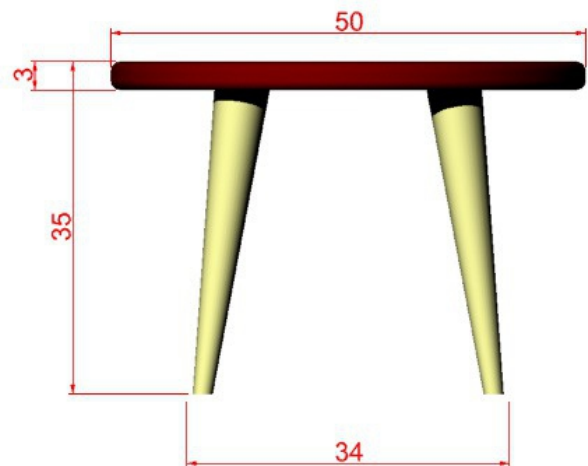

1	Superficie	Fibra	100%
1	Estructura	Madera	100%
No.	Pieza	Material	Cant. o %
Tabla de Componentes			

Nombre de la Pieza: Mesa redonda pequeña Referencia: Mesa pequeña Cabuyaro ESC. X:X Hoja No. N/p
Oficio: Tejeduría Técnica: Tejido en rollo Materia Prima: Fibra de plátano

Especificaciones Técnicas: Mesas redondas tejidas en rollo en fibra de plátano, estructura en madera.

Tres tamaños: grande y pequeña

Color: Natural	Capacidad de Producción / mes: 15	Dimensiones Generales (mm)			
Peso (gr.): 800 gr	Precio Unitario: $ 140.000	Precio por mayor: $	Largo:	Ancho:	Alto: 35 cm
					Diámetro: 50 cm

Artesano: Ana Isabel Jagua Teléfono: 3113951119
Grupo o Taller: Cooperativa Arfiplat Departamento: Meta Municipio: Cabuyaro
Certificado Hecho a Mano Si No X Localidad ☐ Vereda ☒ Resguardo ☐ Viso de Upía

Observaciones:

Responsable: Claudia Mejía Dibujante: Claudia Mejía
Aprobado por: Jose Argotty Fecha: 30/11/20 Referente(s) ☐ Línea ☒ Muestra ☒ ☐