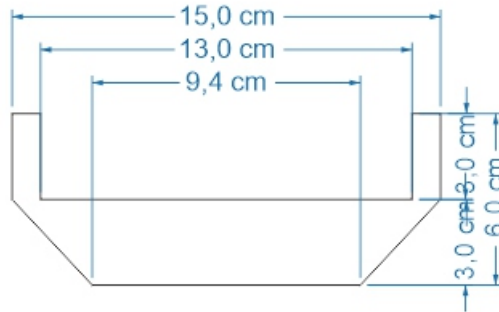

VISTA FRONTAL