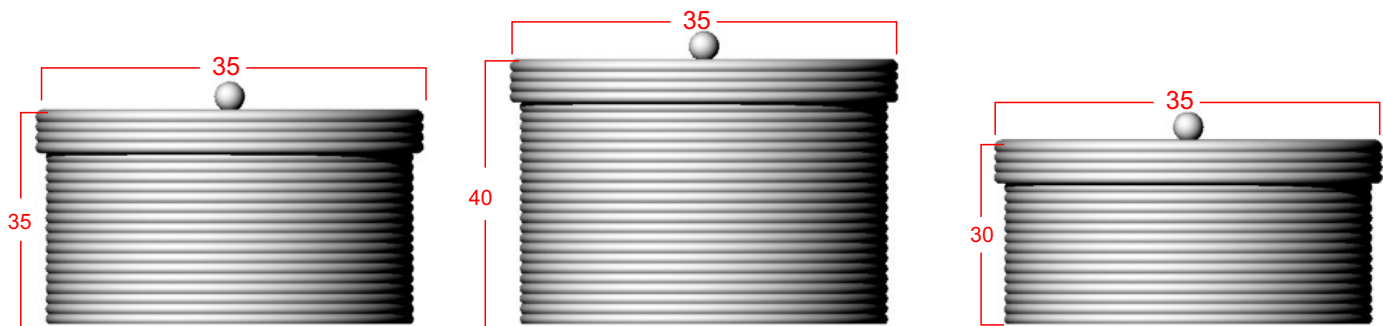

3	Canastos	Fibra	100%
No.	Pieza	Material	Cant. o %
Tabla de Componentes			

Nombre de la Pieza: Canasto con tapa pequeño Referencia: Canasto pequeño Cabuyaro ESC. X:X Hoja No. N/p
Oficio: Tejeduría Técnica: Tejido en rollo Materia Prima: Fibra de plátano

Especificaciones Técnicas: Canastos con tapa tejidos en rollo en fibra de plátano, estructura compacta.

Tres tamaños: grande, mediano y pequeño

Color: Natural		Capacidad de Producción / mes: 15		Dimensiones Generales (mm)			
Peso (gr.): 450 gr	Precio Unitario: $ 110.000	Precio por mayor: $		Largo:	Ancho:	Alto:	Diámetro:
Artesano: Ana Isabel Jagua		Teléfono: 3113951119				30 cm	25 cm
Grupo o Taller: Cooperativa Arfiplat			Departamento: Meta		Municipio: Cabuyaro		
Certificado Hecho a Mano Si No X			Localidad ☐ Vereda ☒ Resguardo ☐ Viso de Upía				

Observaciones:

Responsable: Claudia Mejía Dibujante: Claudia Mejía
Aprobado por: Jose Argotty Fecha: 30/11/20 Referente(s) ☐ Línea ☒ Muestra ☒ ☐