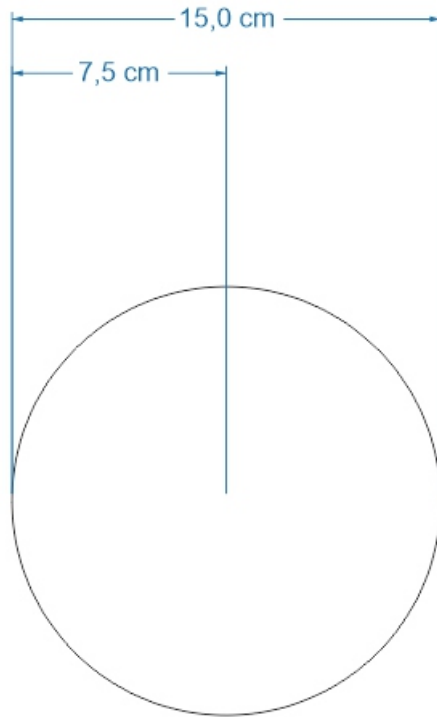

VISTA SUPERIOR

3	Contenedor	Cumare	100%
No.	Pieza	Material	Cant. o %
Tabla de Componentes			

Nombre de la Pieza: Contenedor Color Pequeño	Referencia: Contenedor pequeño cumare ESC. X:X	Hoja No. N/p
Oficio: Tejeduría	Técnica: Tejido en rollo	Materia Prima: Cumare

Especificaciones Técnicas: Contenedor pequeño, tejido en rollo en cumare, colores: natural y tonalidades de marrones y amarillos. Asas laterales en color crudo de la fibra.

Color: Natural y varios	Capacidad de Producción / mes: 15	Dimensiones Generales (mm)				
Peso (gr.): 200 gr	Precio Unitario: $ 80.000	Precio por mayor: $	Largo:	Ancho:	Alto: 3 cm	Diámetro: 15 cm
Artesano: Nelsy Cortés Sosa		Teléfono: 3175976648				
Grupo o Taller: Jonobutowa			Departamento: Meta		Municipio: Puerto Gaitán	
Certificado Hecho a Mano Si No X			Localidad ☐ Vereda ☐ Resguardo ☒ Wacoyo			

Observaciones:

Responsable: Claudia Mejía	Dibujante: Claudia Mejía	Terminada ☒	En proceso ☐
Aprobado por: Jose Argotty	Fecha: 30/11/20	Referente(s) ☐	Línea ☒ Muestra ☒