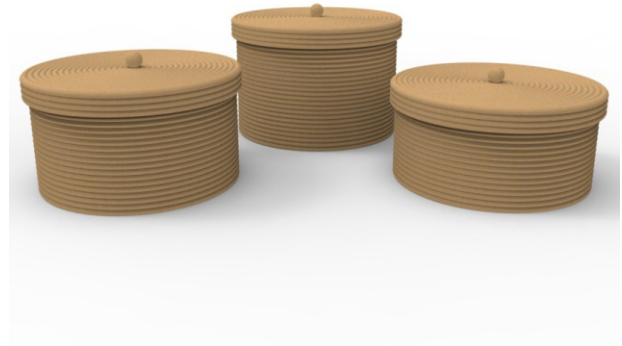

3	Canastos	Fibra	100%
No.	Pieza	Material	Cant. o %
Tabla de Componentes			

Nombre de la Pieza: Canasto con tapa pequeño Referencia: Canasto pequeño Cabuyaro ESC. X:X Hoja No. N/p
Oficio: Tejeduría Técnica: Tejido en rollo Materia Prima: Fibra de plátano

Especificaciones Técnicas: Canastos con tapa tejidos en rollo en fibra de plátano, estructura compacta.

Tres tamaños: grande, mediano y pequeño

Color: Natural		Capacidad de Producción / mes: 15		Dimensiones Generales (mm)			
Peso (gr.): 450 gr	Precio Unitario: $ 110.000	Precio por mayor: $		Largo:	Ancho:	Alto:	Diámetro:
Artesano: Ana Isabel Jagua		Teléfono: 3113951119				30 cm	25 cm
Grupo o Taller: Cooperativa Arfiplat			Departamento: Meta		Municipio: Cabuyaro		
Certificado Hecho a Mano Si No X			Localidad ☐ Vereda ☒ Resguardo ☐ Viso de Upía				

Observaciones:

Responsable: Claudia Mejía Dibujante: Claudia Mejía
Aprobado por: Jose Argotty Fecha: 30/11/20 Referente(s) ☐ Línea ☒ Muestra ☒ ☐