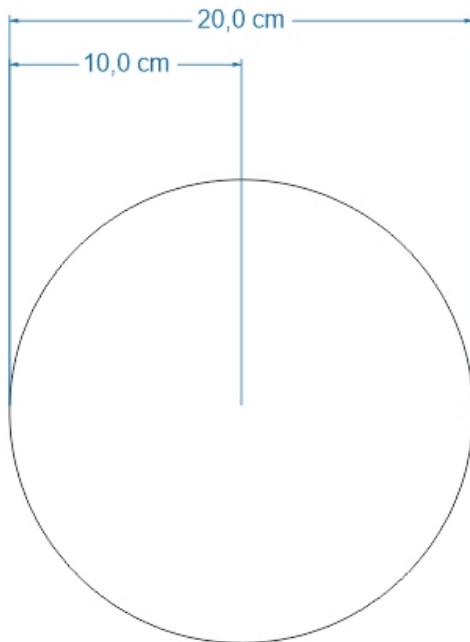

VISTA SUPERIOR

3	Contenedor	Cumare	100%
No.	Pieza	Material	Cant. o %
Tabla de Componentes			

Nombre de la Pieza: Contenedor Color Mediano	Referencia: Contenedor mediano cumare ESC. X:X	Hoja No. N/p
Oficio: Tejeduría	Técnica: Tejido en rollo	Materia Prima: Cumare

Especificaciones Técnicas: Contenedor mediano, tejido en rollo en cumare, colores: natural y tonalidades de marrones y amarillos. Asas laterales en color crudo de la fibra.

Color: Natural y varios	Capacidad de Producción / mes: 15	Dimensiones Generales (mm)				
Peso (gr.): 400 gr	Precio Unitario: $ 100.000	Precio por mayor: $	Largo:	Ancho:	Alto: 4.5 cm	Diámetro: 20 cm
Artesano: Nelsy Cortés Sosa		Teléfono: 3175976648				
Grupo o Taller: Jonobutowa			Departamento: Meta		Municipio: Puerto Gaitán	
Certificado Hecho a Mano Si No X			Localidad ☐ Vereda ☐ Resguardo ☒ Wacoyo			

Observaciones:

Responsable: Claudia Mejía	Dibujante: Claudia Mejía	Terminada ☒	En proceso ☐
Aprobado por: Jose Argotty	Fecha: 30/11/20	Referente(s) ☐ Línea ☒ Muestra ☒	☐