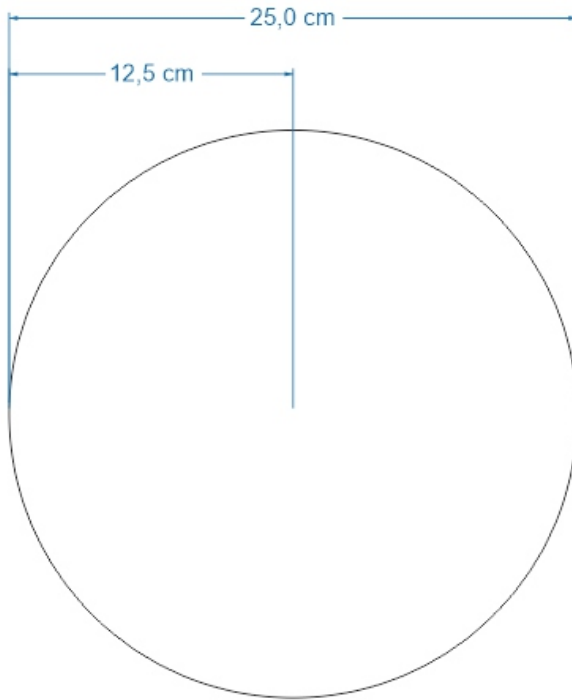

VISTA SUPERIOR

3	Contenedor	Cumare	100%
No.	Pieza	Material	Cant. o %
Tabla de Componentes			

Nombre de la Pieza: Contenedor Flor Grande	Referencia: Contenedor grande cumare	ESC. X:X	Hoja No. N/p
Oficio: Tejeduría	Técnica: Tejido en rollo	Materia Prima: Cumare	

Especificaciones Técnicas: Contenedor grande, tejido en rollo en cumare, colores: natural y tonalidades de marrones y amarillos. Asas laterales en color crudo de la fibra.

Color: Natural y varios	Capacidad de Producción / mes: 15	Dimensiones Generales (mm)				
Peso (gr.): 600 gr	Precio Unitario: $ 120.000	Precio por mayor: $	Largo:	Ancho:	Alto: 6 cm	Diámetro: 25 cm
Artesano: Nelsy Cortés Sosa		Teléfono: 3175976648				
Grupo o Taller: Jonobutowa			Departamento: Meta		Municipio: Puerto Gaitán	
Certificado Hecho a Mano Si No X			Localidad ☐ Vereda ☐ Resguardo ☒ Wacoyo			

Observaciones:

Responsable: Claudia Mejía	Dibujante: Claudia Mejía				
Aprobado por: Jose Argotty	Fecha: 30/11/20	Referente(s) ☐	Línea ☒	Muestra ☒	☐