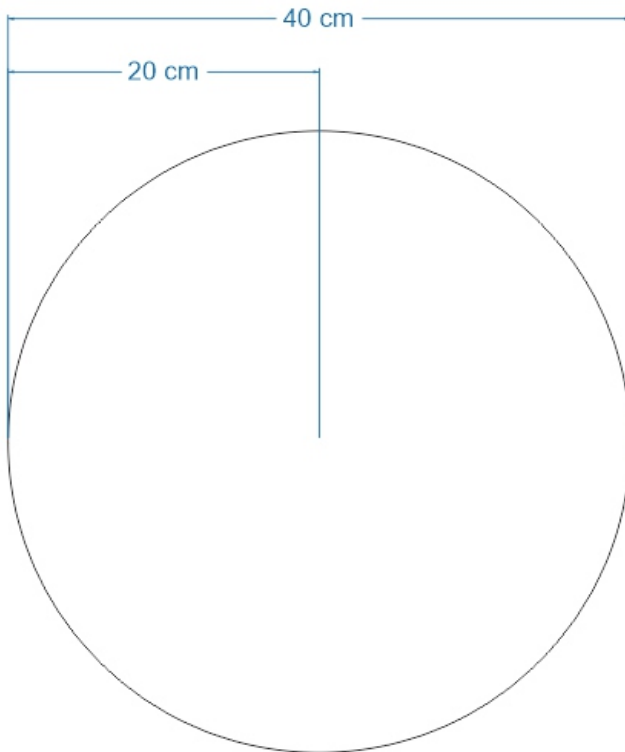

VISTA SUPERIOR

2	Contenedor	Fibra	100%
1	Centro Mesa	Fibra	100%
No.	Pieza	Material	Cant. o %
Tabla de Componentes			

Nombre de la Pieza: C. Centro de mesa	Referencia: Centro de mesa	ESC. X:X	Hoja No. N/p
Oficio: Tejeduría	Técnica: Tejido en rollo	Materia Prima: Fibra de plátano	

Especificaciones Técnicas: Centro de mesa redondo, tejido en rollo en fibra de plátano, alma de iraca.

Color: Natural	Capacidad de Producción / mes: 15	Dimensiones Generales (mm)				
Peso (gr.): 60 gr	Precio Unitario: $ 85.000	Precio por mayor: $	Largo:	Ancho:	Alto:	Diámetro:
					0,5 cm	40 cm

Artesano: Ana Isabel Jagua	Teléfono: 3113951119	Departamento: Meta		Municipio: Cabuyaro	
Grupo o Taller: Cooperativa Arfiplat	Certificado Hecho a Mano Si No X		Localidad ☐ Vereda ☒ Resguardo ☐ Viso de Upía		

Observaciones:

Responsable: Claudia Mejía	Dibujante: Claudia Mejía	Terminada ☒	En proceso ☐
Aprobado por: Jose Argotty	Fecha: 30/11/20	Referente(s) ☐ Línea ☒ Muestra ☒	☐