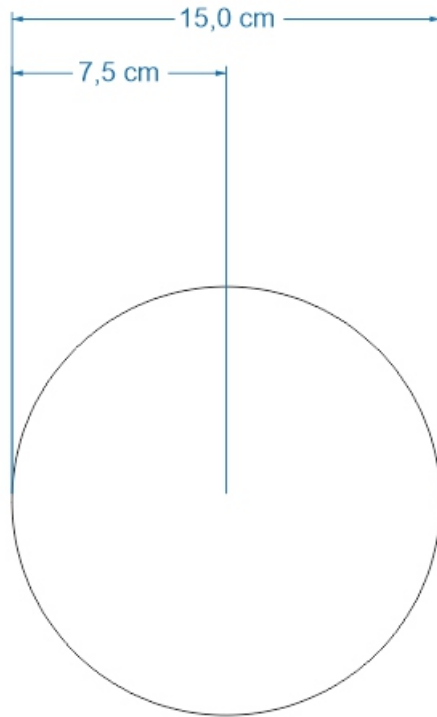

VISTA SUPERIOR

3	Contenedor	Cumare	100%
No.	Pieza	Material	Cant. o %
Tabla de Componentes			

Nombre de la Pieza: Contenedor Flor Pequeño	Referencia: Contenedor pequeño cumare ESC. X:X	Hoja No. N/p
Oficio: Tejeduría	Técnica: Tejido en rollo	Materia Prima: Cumare

Especificaciones Técnicas: Contenedor pequeño, tejido en rollo en cumare, colores: natural y tonalidades de marrones y amarillos. Asas laterales en color crudo de la fibra.

Color: Natural y varios	Capacidad de Producción / mes: 15	Dimensiones Generales (mm)				
Peso (gr.): 200 gr	Precio Unitario: $ 80.000	Precio por mayor: $	Largo:	Ancho:	Alto: 3 cm	Diámetro: 15 cm
Artesano: Nelsy Cortés Sosa		Teléfono: 3175976648				
Grupo o Taller: Jonobutowa			Departamento: Meta		Municipio: Puerto Gaitán	
Certificado Hecho a Mano Si No X			Localidad ☐ Vereda ☐ Resguardo ☒ Wacoyo			

Observaciones:

Responsable: Claudia Mejía	Dibujante: Claudia Mejía	Terminada ☒	En proceso ☐
Aprobado por: Jose Argotty	Fecha: 30/11/20	Referente(s) ☐	Línea ☒ Muestra ☒