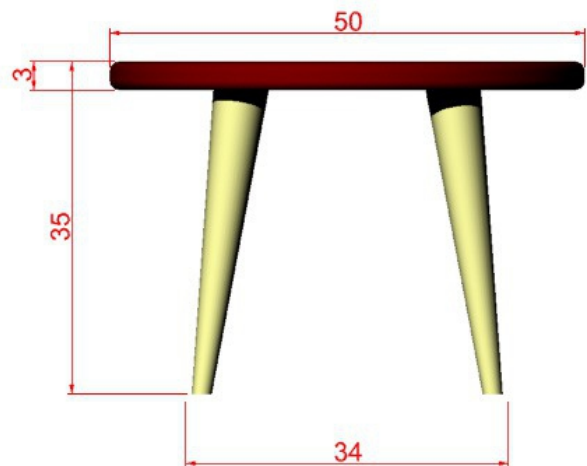

1	Superficie	Fibra	100%
1	Estructura	Madera	100%
No.	Pieza	Material	Cant. o %
Tabla de Componentes			

Nombre de la Pieza: Mesa redonda grande Referencia: Mesa grande Cabuyaro ESC. X:X Hoja No. N/p

Oficio: Tejeduría Técnica: Tejido en rollo Materia Prima: Fibra de plátano

Especificaciones Técnicas: Mesas redondas tejidas en rollo en fibra de plátano, estructura en madera.

Tres tamaños: grande y pequeña

Color: Natural	Capacidad de Producción / mes: 15	Dimensiones Generales (mm)				
Peso (gr.): 1.200 gr	Precio Unitario: $ 160.000	Precio por mayor: $	Largo:	Ancho:	Alto: 35 cm	Diámetro: 70 cm

Artesano: Ana Isabel Jagua Teléfono: 3113951119

Grupo o Taller: Cooperativa Arfiplat Departamento: Meta Municipio: Cabuyaro

Certificado Hecho a Mano Si No X Localidad ☐ Vereda ☒ Resguardo ☐ Viso de Upía

Observaciones:

Responsable: Claudia Mejía Dibujante: Claudia Mejía

Aprobado por: Jose Argotty Fecha: 30/11/20 Referente(s) ☐ Línea ☒ Muestra ☒ ☐