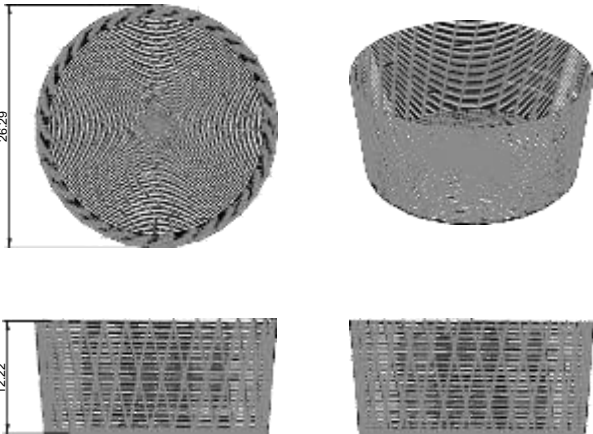

1	Base	Fibra de Iraca	1	90
2	Puntadas	Fibra de Iraca	1	10
No.	Pieza	Material	Cant	Porc%
Tabla de Componentes				

Nombre de la pieza Panera Rollo de Iraca con color Lab Caldas		Referencia: ---		ESC. N/A	
Oficio: Tejeduria		Tecnica: Rollo en Fibra de Iraca		Materia Prima: Fibra de Iraca	
Especificaciones Técnicas: Diversificación de la tecnica tradicional en fibra de iraca en nuevos productos					
Color: Iraca Natural / Café		Capacidad de Producción / mes: 12		Dimensiones Generales	
Peso (gr.): 150	Precio Unitario ---	Precio por Mayor ---	Largo: N/A	Ancho: N/A	Alto: 25 cm
Artesano: Dora Cardona		Telefono: 3117291155		Diametro: 12 cm	
Grupo o Taller: Fundación Virgen de la Loma		Departamento: Caldas		Municipio: Aquadas	
Certificado Hecho a mano: ☐ Si ☒ No		Centro Poblado: ☐ Resguardo Caserio ☐ Localidad Vereda ☒ N/A ☐ Corregimiento			
Observaciones:					
Responsable: Jorge Fuentes Lerech			Dibujante: Jorge Fuentes Lerech		
Aprobado por: Comité Nacional ADC			Fecha: 31/07/2020		☐ Referentes ☒ Hea Muestra ☐ ☒
Terminado ☐ ☒