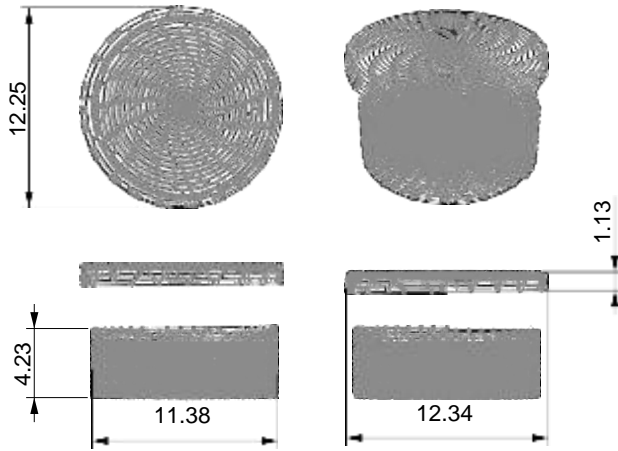

No.	Pieza	Material	Cant	Porc%
1	Portabasos	Fibra de Iraca	6	90
2	Contenedor	Fibra de Iraca	1	10

Tabla de Componentes

Nombre de la pieza: Portavasos x6 + Contenedor Rollo Iraca con color LabCaldas		Referencia: ---	ESC. N/A	
Oficio: Tejeduria		Tecnica: Rollo en Fibra de Iraca	Materia Prima: Fibra de Iraca	
Especificaciones Técnicas: Diversificación de la tecnica tradicional en fibra de iraca en nuevos productos				
Color: Iraca Natural / Café		Capacidad de Producción / mes: 12		Dimensiones Generales
Peso (gr.): 150	Precio Unitario: ---	Precio por Mayor: ---	Largo: N/A	Ancho: N/A
Artesano: Dora Cardona		Telefono: 3117291155		Alto: 5cm
Grupo o Taller: Fundación Virgen de la Loma		Departamento: Caldas		Diametro: 10cm
Certificado Hecho a mano: ☐ Si ☒ No		Centro Poblado: ☐ Resguardo Caserio ☐ Localidad Vereda ☒ N/A ☐ Corregimiento		Municipio: Aguadas
Observaciones:				Terminado
Responsable: Jorge Fuentes Lerech		Dibujante: Jorge Fuentes Lerech		En
Aprobado por: Comité Nacional ADC		Fecha: 31/07/2020	☐ Referentes ☒ Nueva Muestra ☐ ☒