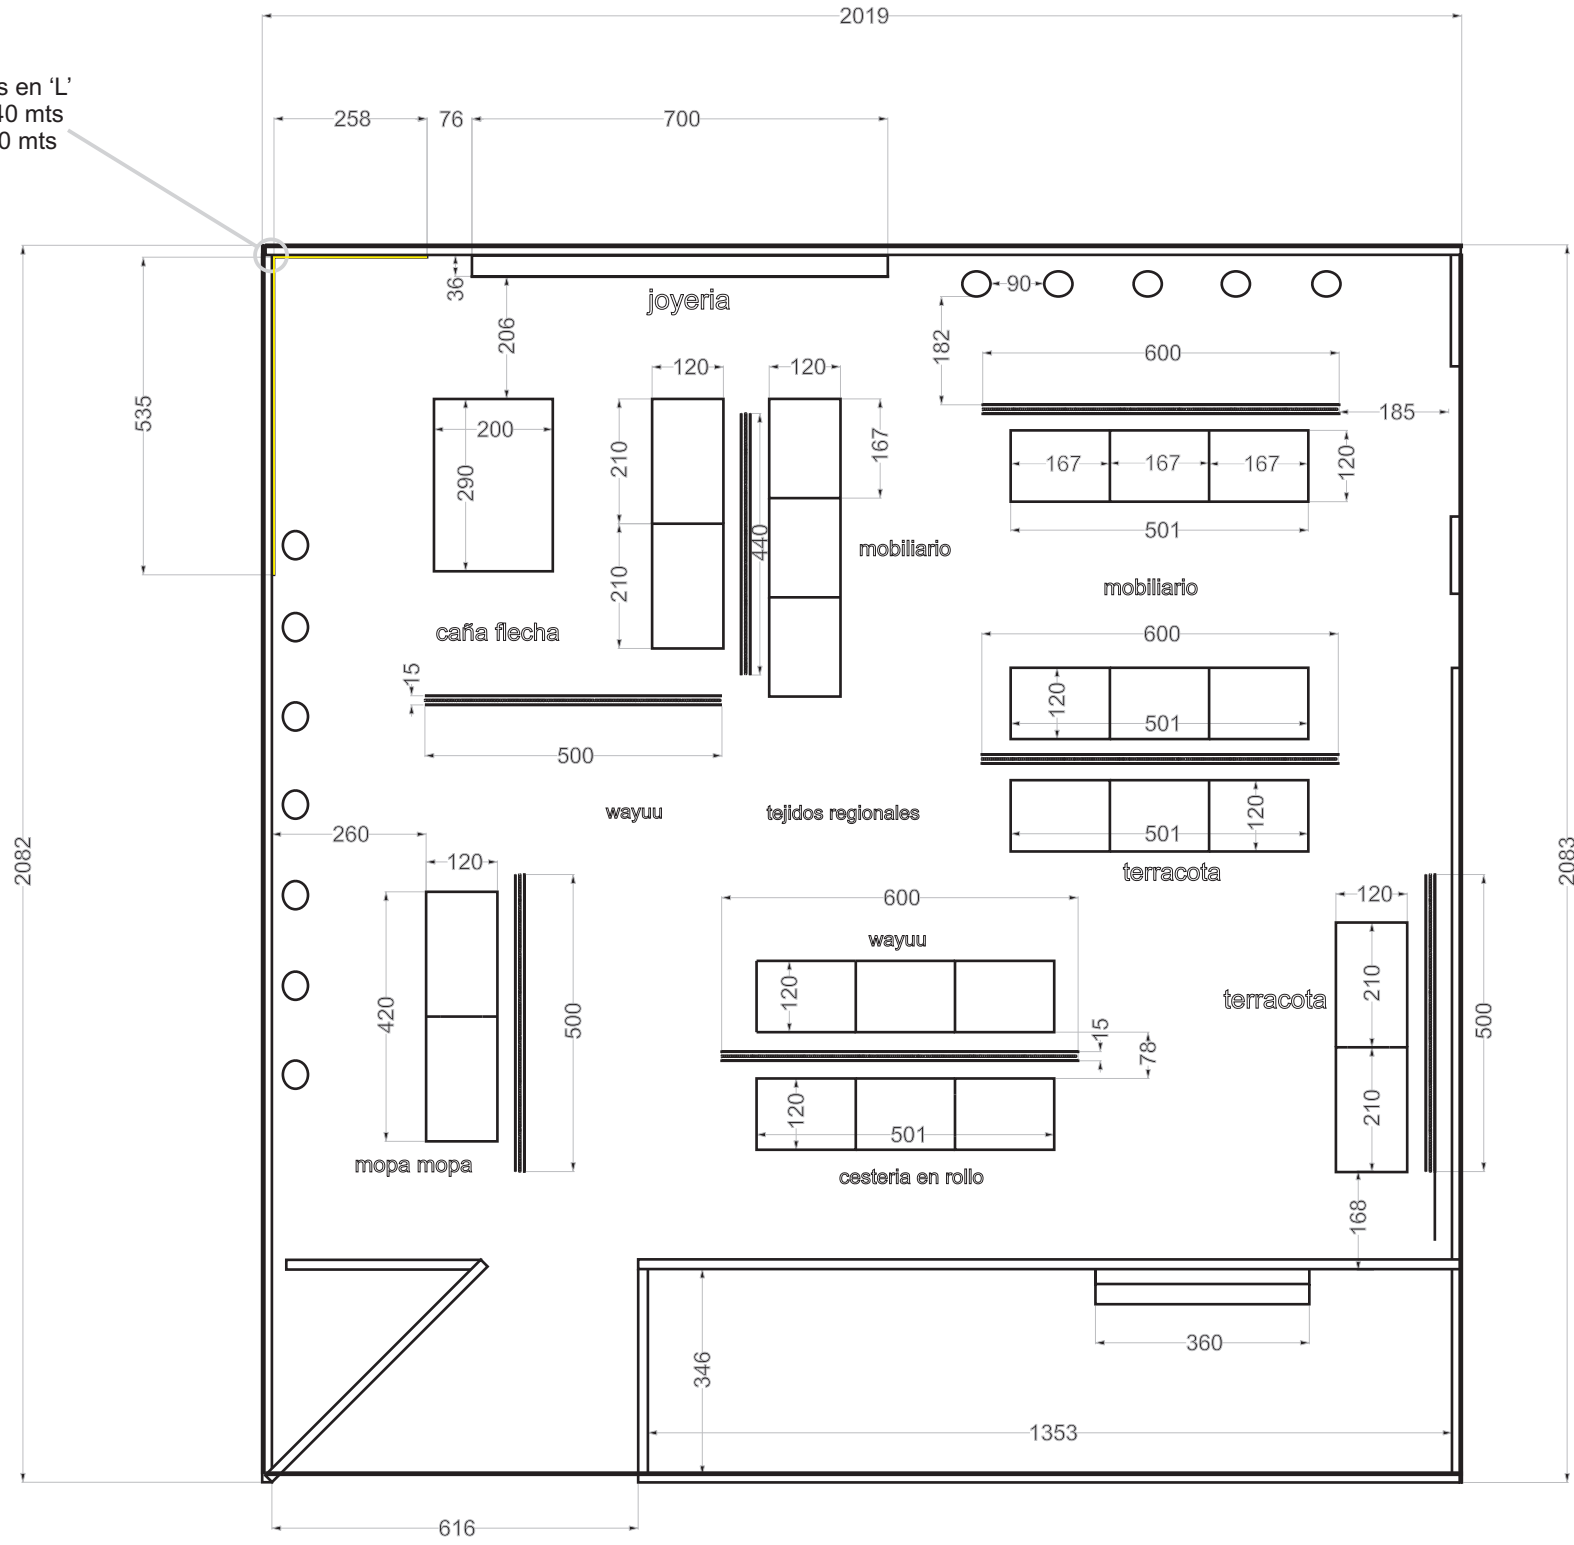

vistas generales

Planos y detalles

Expo Artesanías 2007  
Colombia país artesanal 2008

vistas generales

2 espejos en 'L'  
 258 x 2.40 mts  
 535 x 240 mts

## Planos y detalles

Expo Artesanías 2007  
 Colombia país artesanal 2008

planos generales

puntos de  
de piso

puntos de  
luz aerea

## Planos y detalles

Expo Artesanías 2007  
Colombia pais artesanal 2008

planos generales  
distribucion luces

| maparas           |          |
|-------------------|----------|
| dimensiones       | cantidad |
| 5.00 metros       | 3        |
| 6.00 metros       | 3        |
| 4.40 metros       | 1        |
| plataformas       |          |
| dimensiones       | cantidad |
| 1.20 x 167 metros | 18       |
| 1.20 x 2.10       | 6        |
| 2.00 x 2.90       | 1        |

| luces         |          |
|---------------|----------|
| ubicación     | cantidad |
| aerea puntual | 57       |
| de piso       | 56       |
| canales (luz) |          |
| dimensiones   | cantidad |
| 5.00 metros   | 3        |
| 6.00 metros   | 3        |
| 4.40 metros   | 1        |