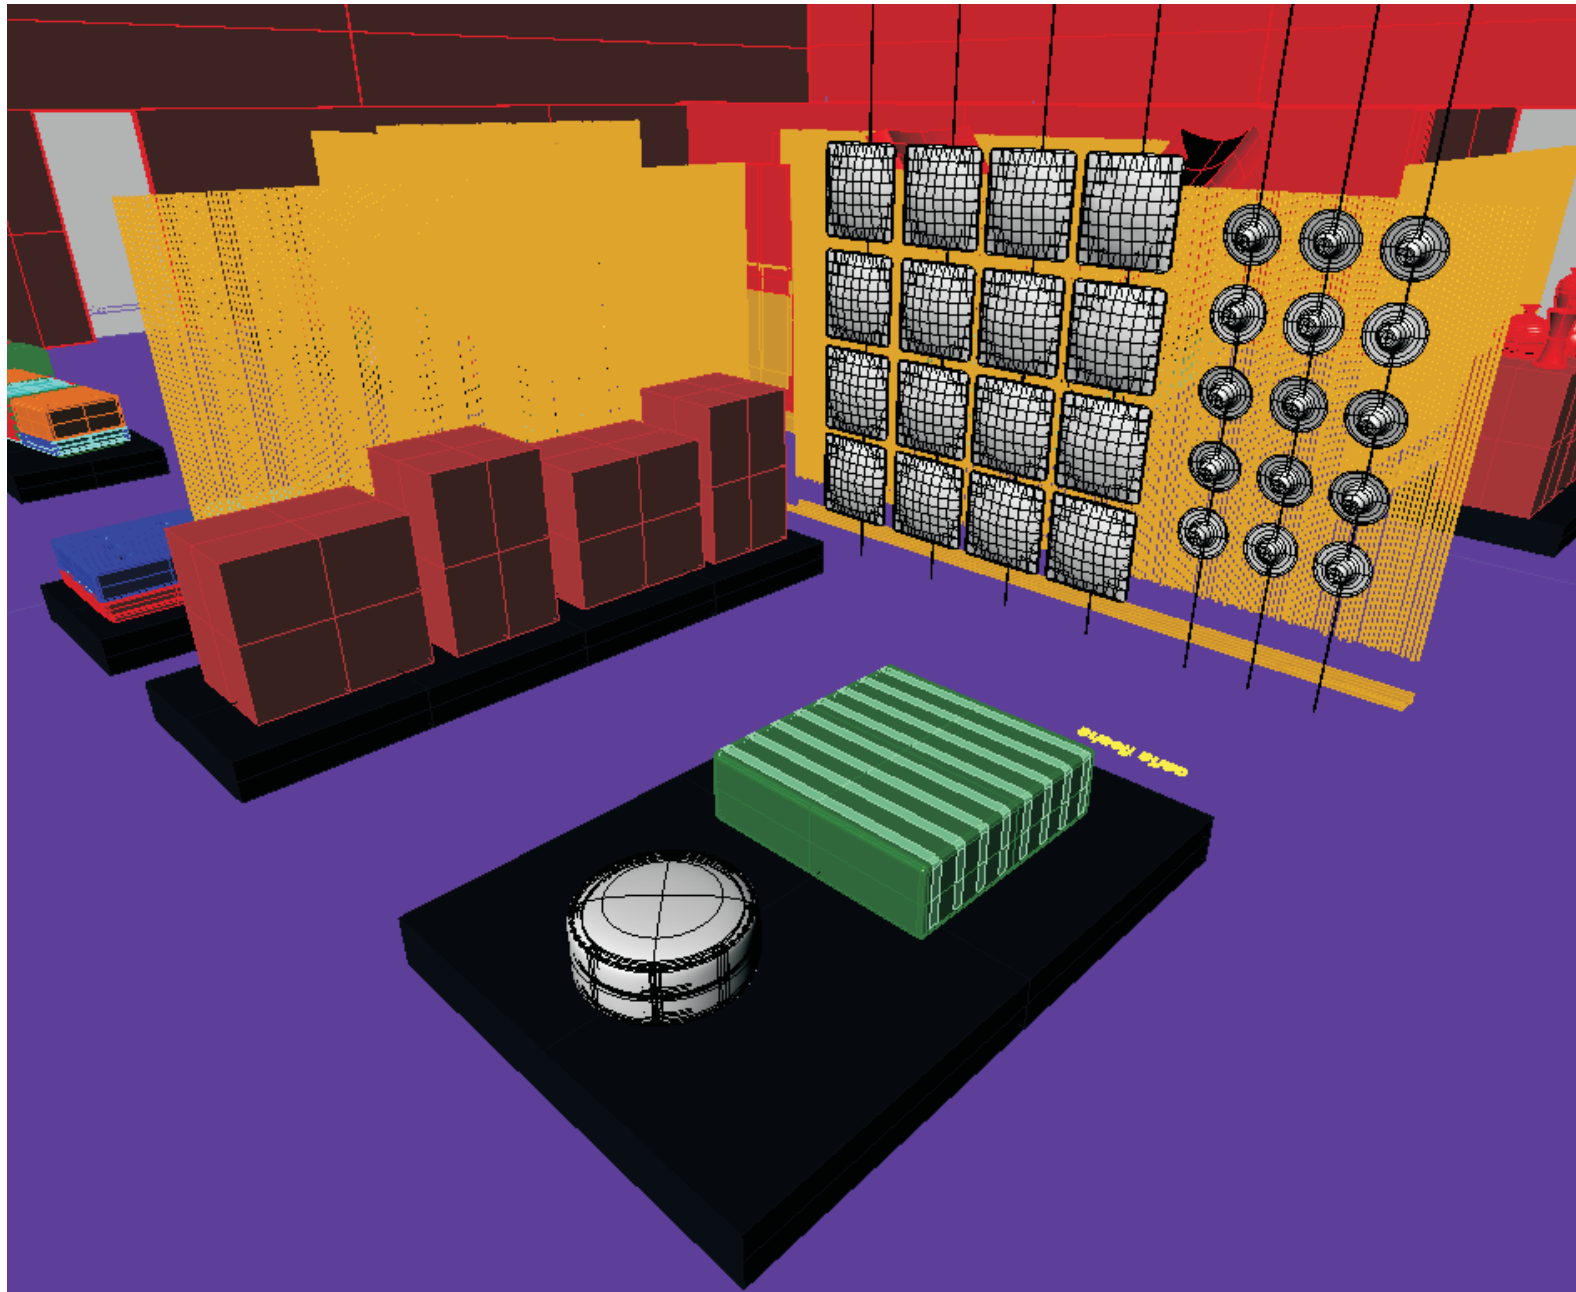

Planos y detalles

Expo Artesanías 2007
Colombia país artesanal 2008

vistas generales