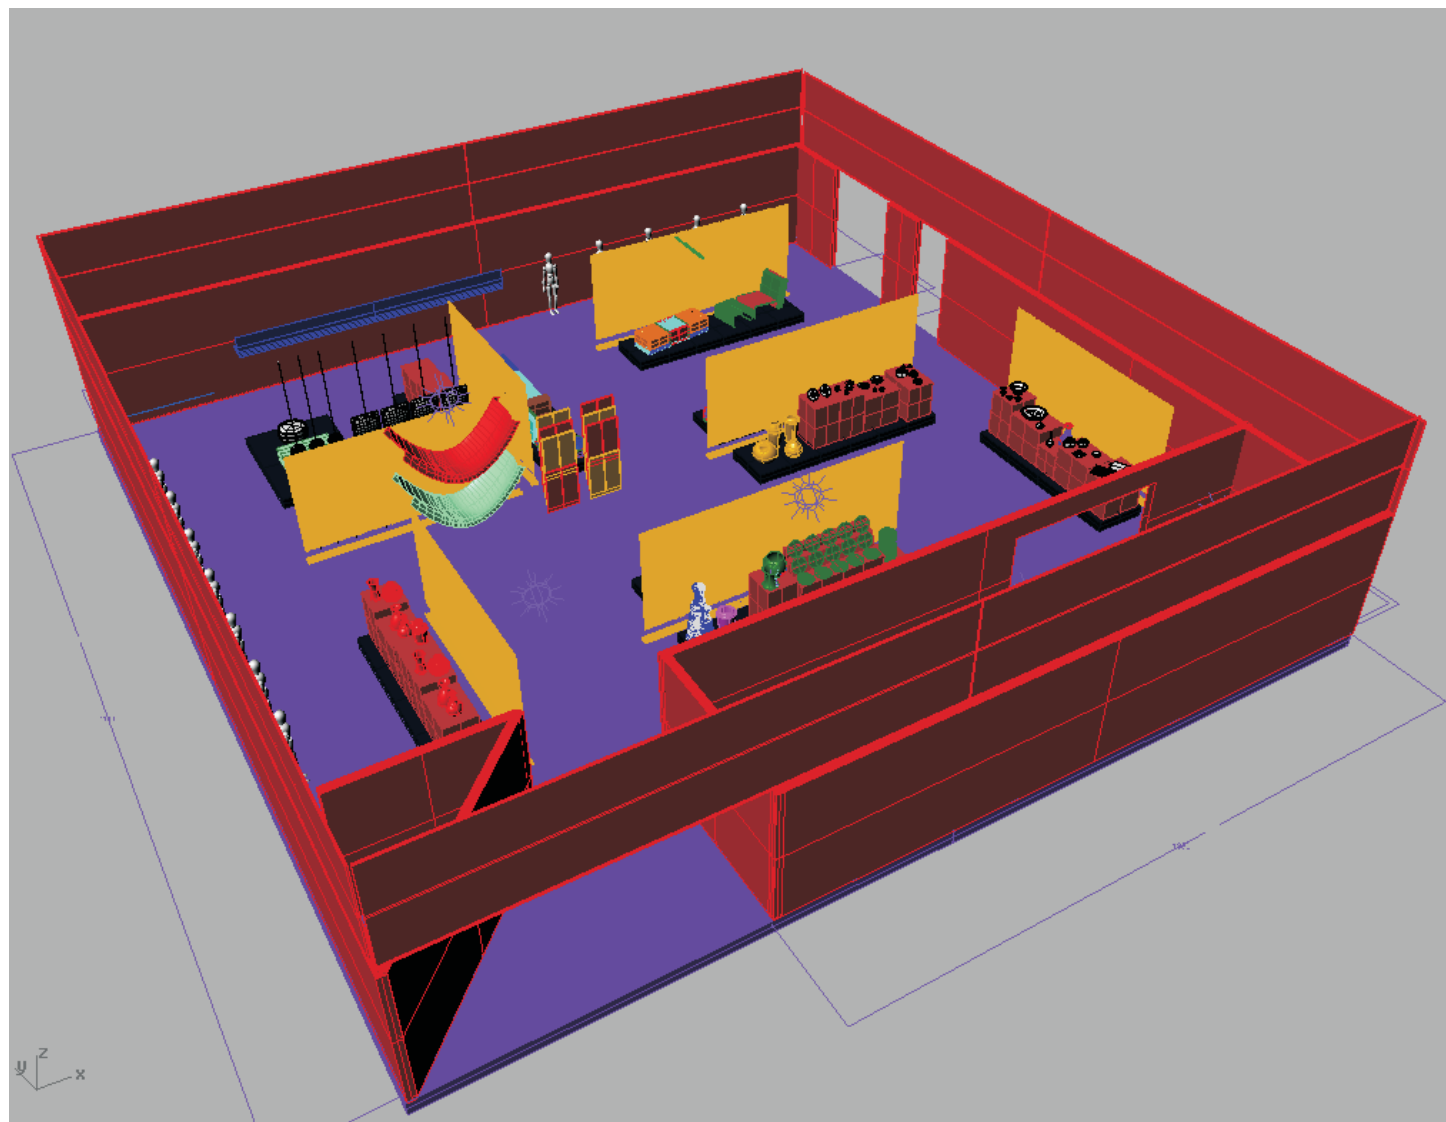

Planos y detalles

Expo Artesanías 2007
Colombia país artesanal 2008

vistas generales