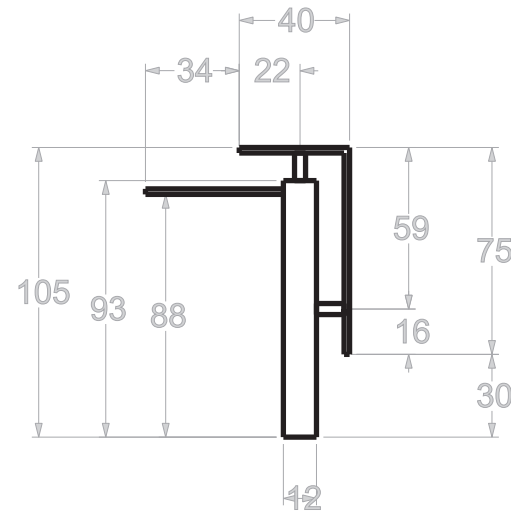

Planos y detalles

Expo Artesanías 2007
Colombia país artesanal 2008

detalle counter