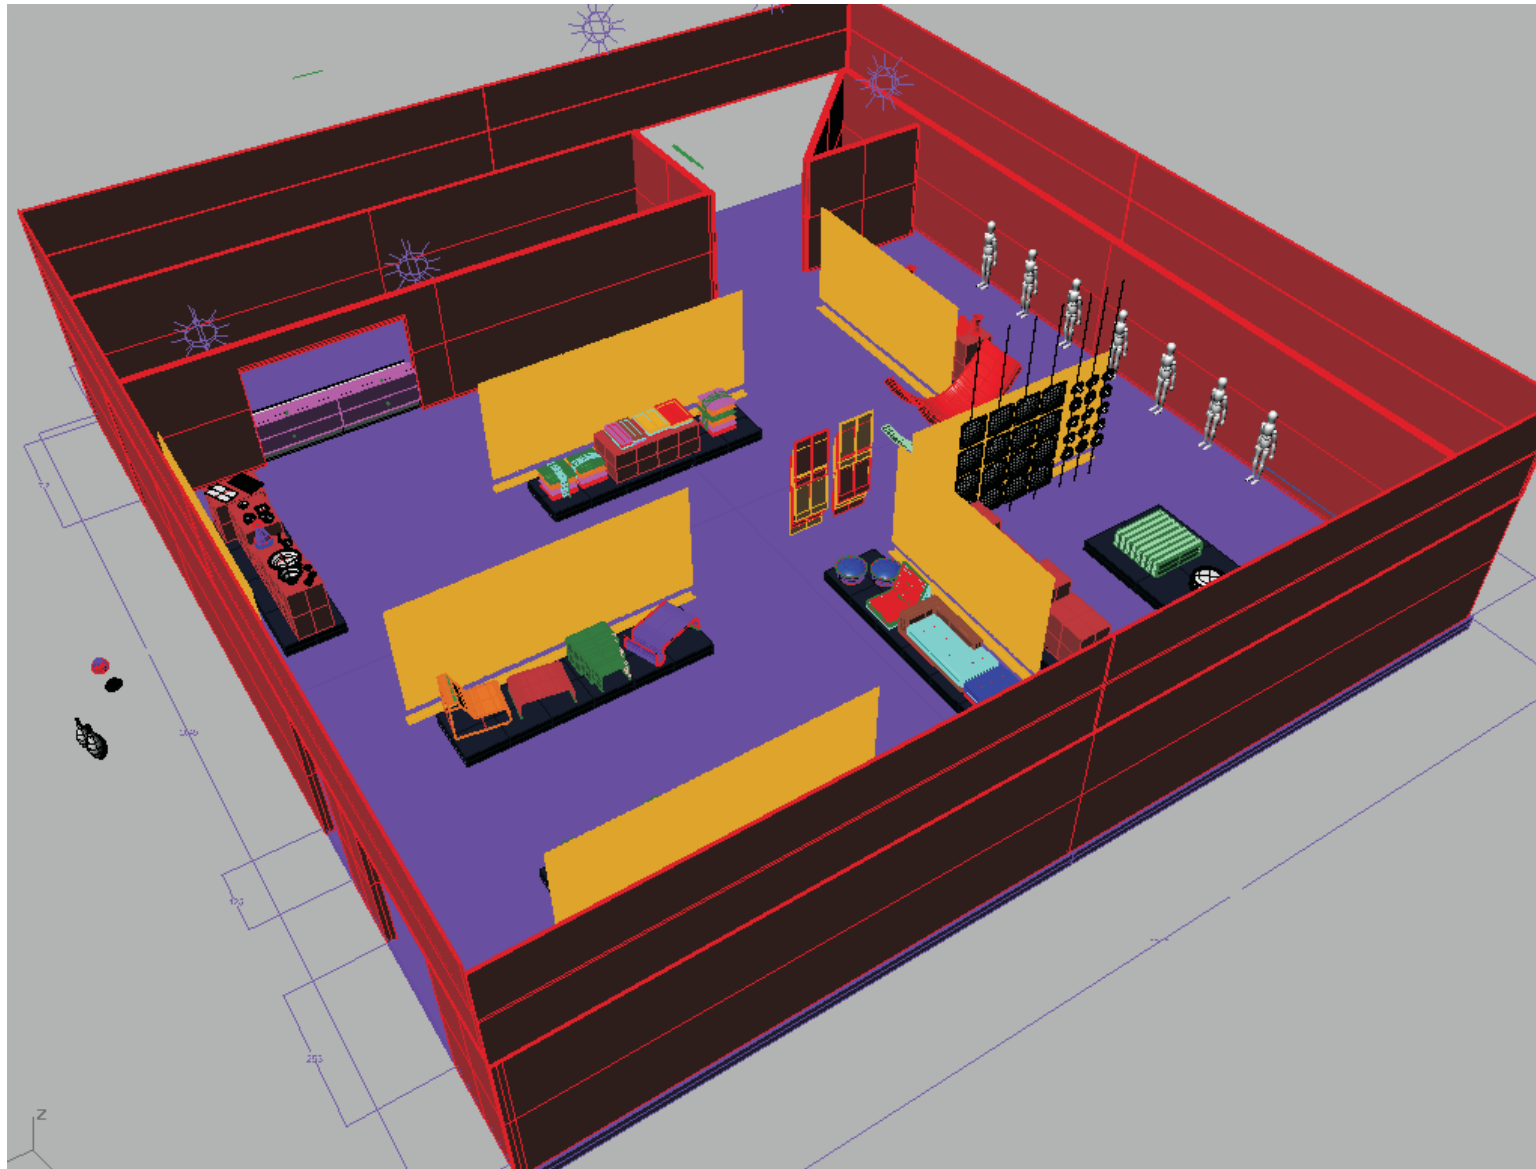

Planos y detalles

Expo Artesanías 2007
Colombia país artesanal 2008

vistas generales