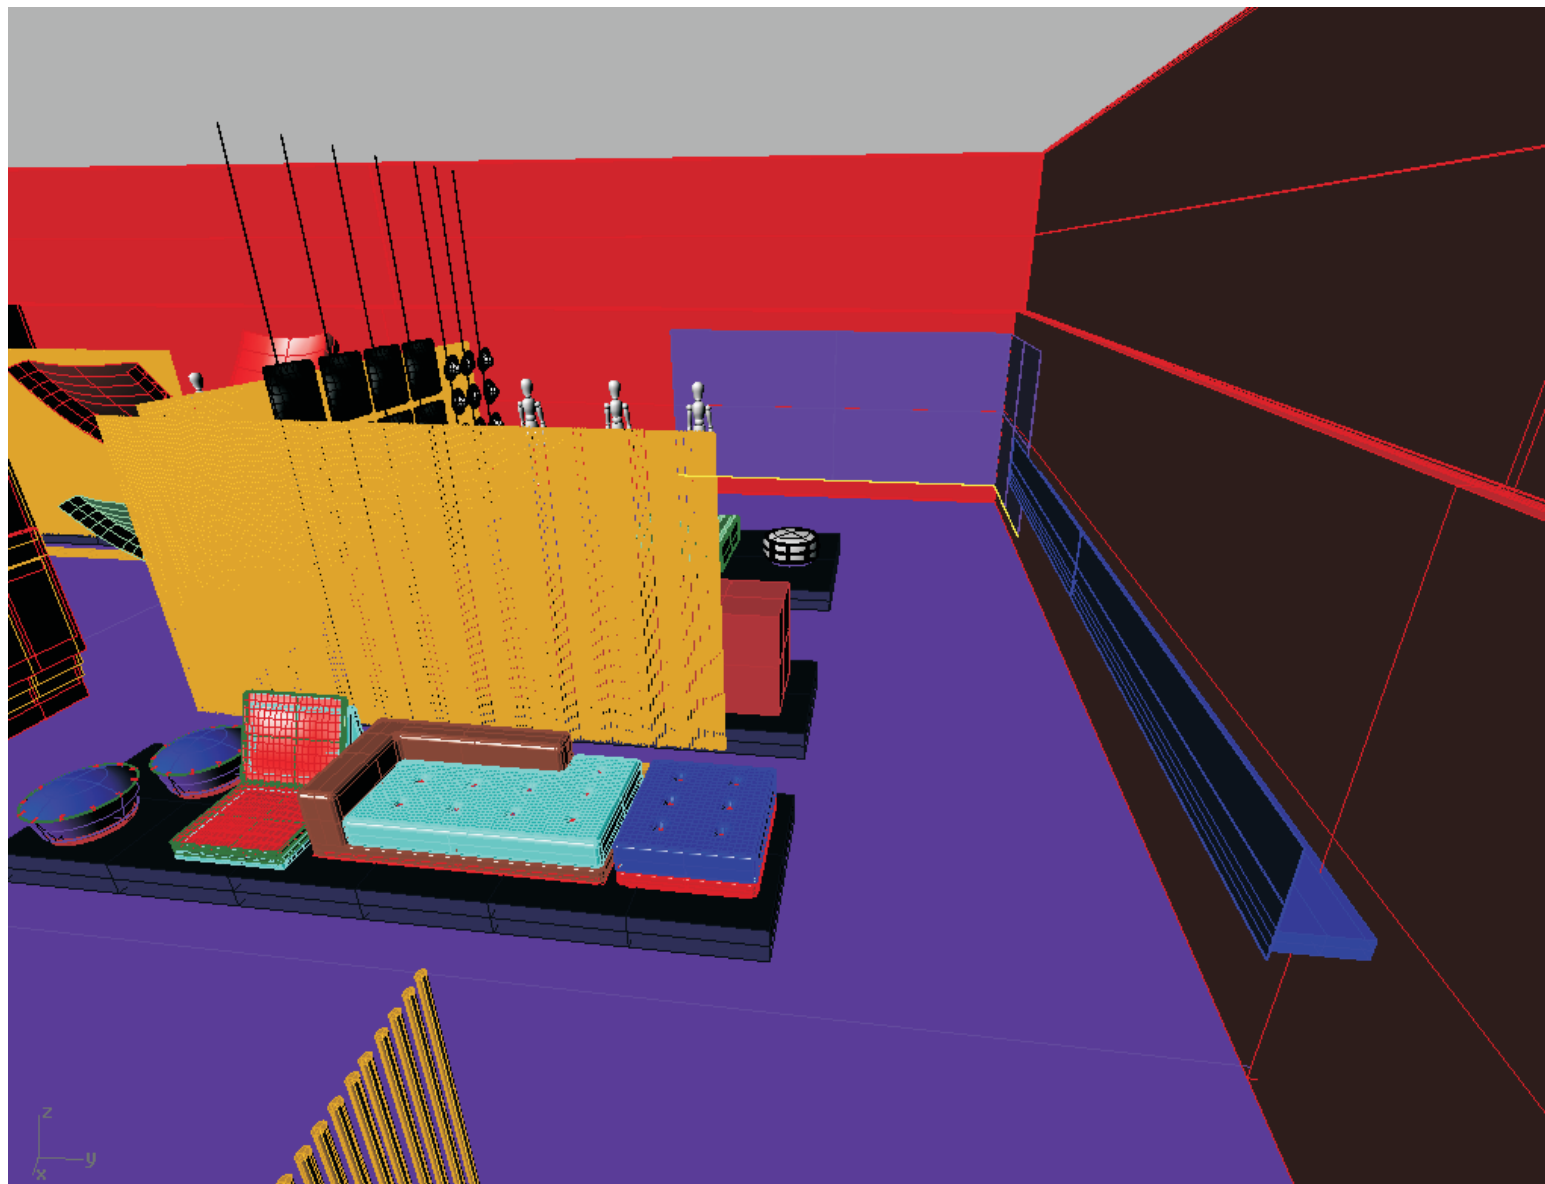

## Planos y detalles

Expo Artesanías 2007  
Colombia país artesanal 2008

vistas generales

Planos y detalles

Expo Artesanías 2007  
Colombia país artesanal 2008

vistas generales

Planos y detalles

Expo Artesanías 2007  
Colombia país artesanal 2008

vistas generales

Planos y detalles

Expo Artesanías 2007  
Colombia país artesanal 2008

vistas generales

2 espejos en 'L'  
 258 x 2.40 mts  
 535 x 240 mts

## Planos y detalles

Expo Artesanías 2007  
 Colombia país artesanal 2008

planos generales

puntos de  
de piso

puntos de  
luz aerea

## Planos y detalles

Expo Artesanías 2007  
Colombia pais artesanal 2008

planos generales  
distribucion luces

| maparas           |          |
|-------------------|----------|
| dimensiones       | cantidad |
| 5.00 metros       | 3        |
| 6.00 metros       | 3        |
| 4.40 metros       | 1        |
| plataformas       |          |
| dimensiones       | cantidad |
| 1.20 x 167 metros | 18       |
| 1.20 x 2.10       | 6        |
| 2.00 x 2.90       | 1        |