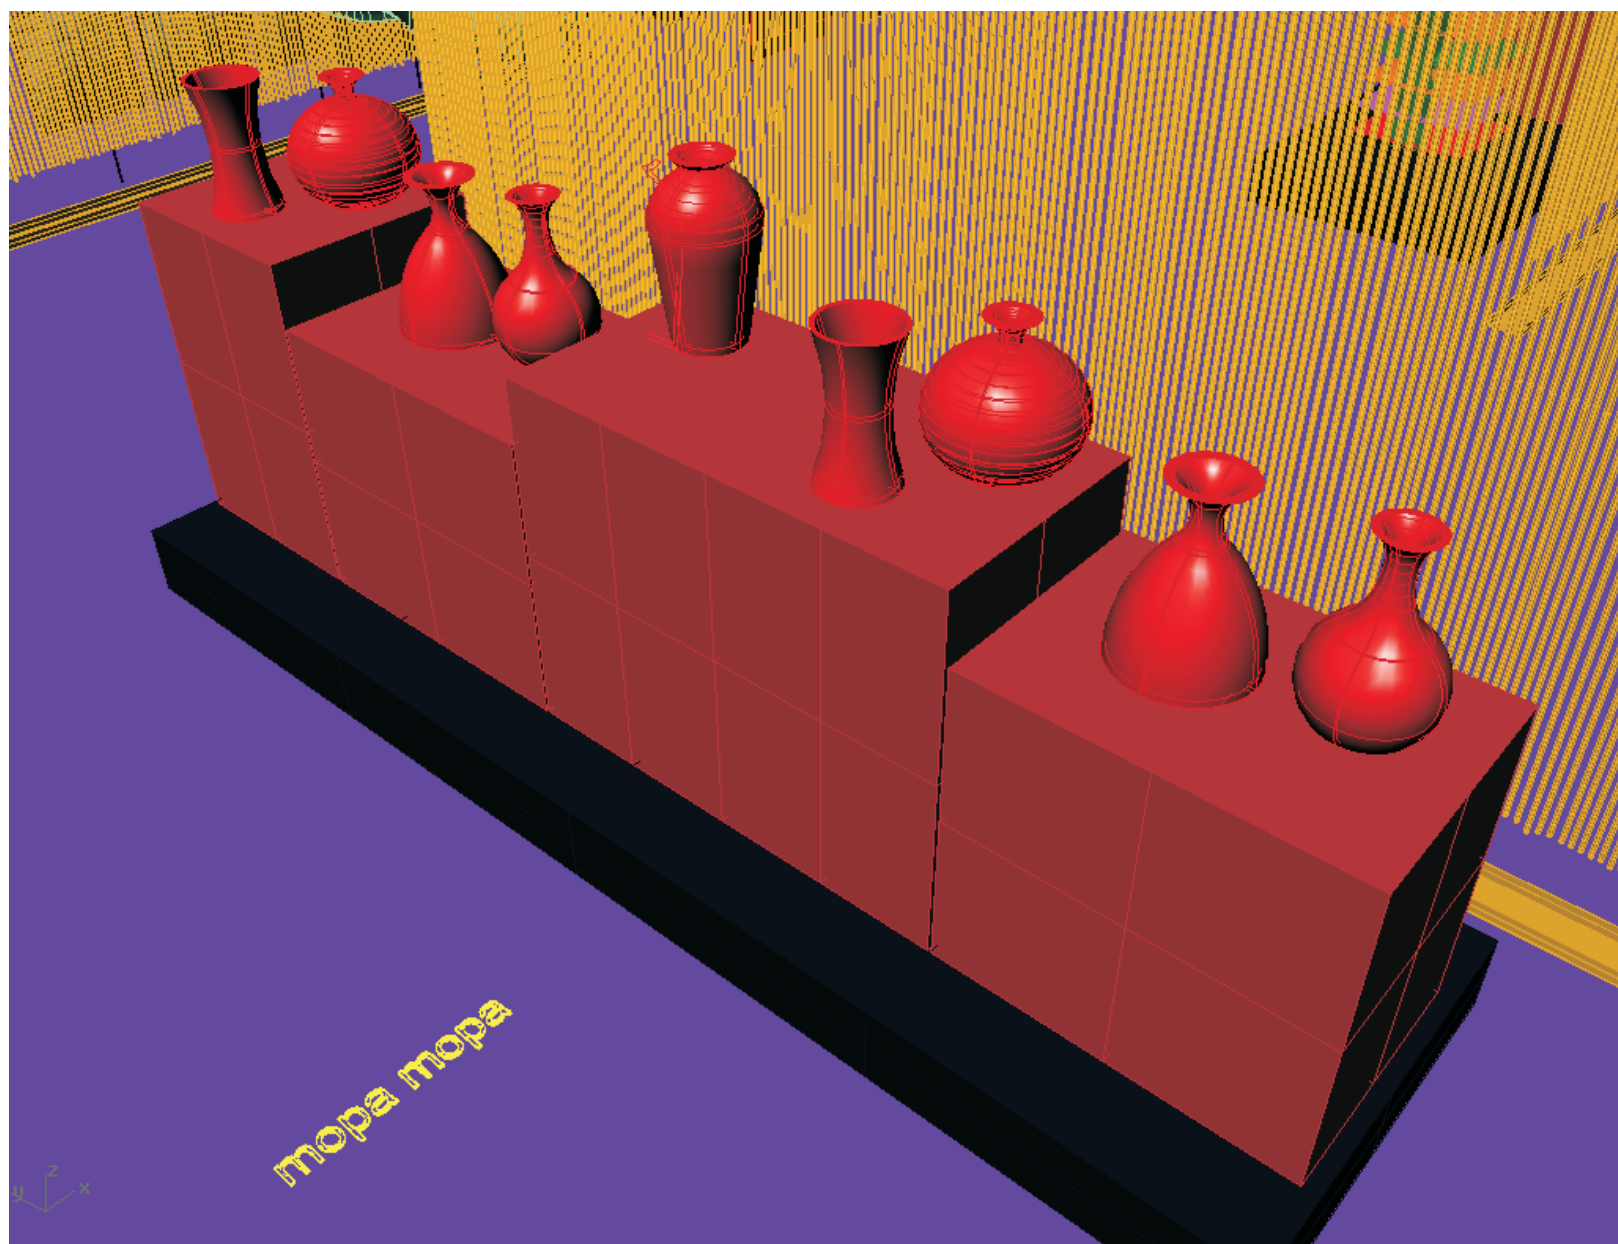

Planos y detalles

Expo Artesanías 2007
Colombia país artesanal 2008

vistas generales