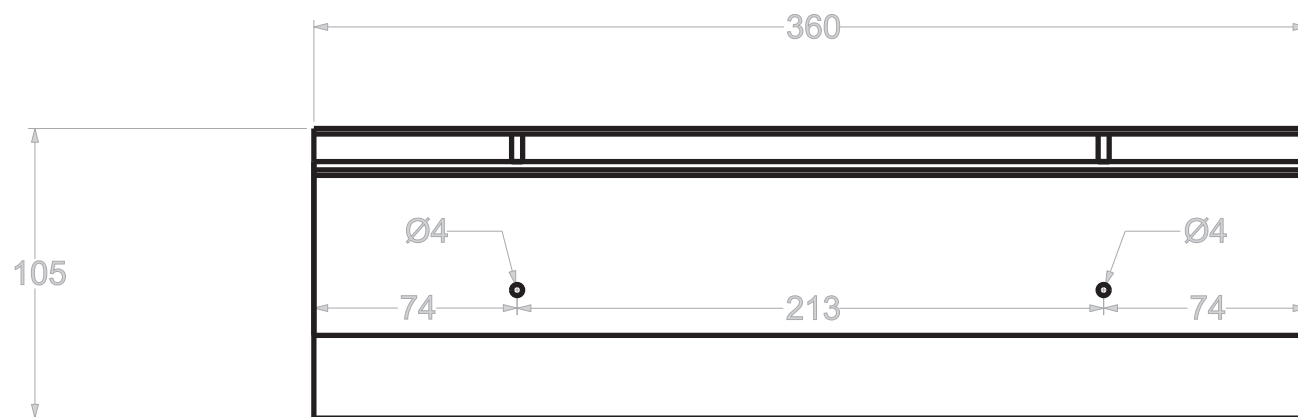

Planos y detalles

Expo Artesanías 2007
Colombia país artesanal 2008

detalle counter