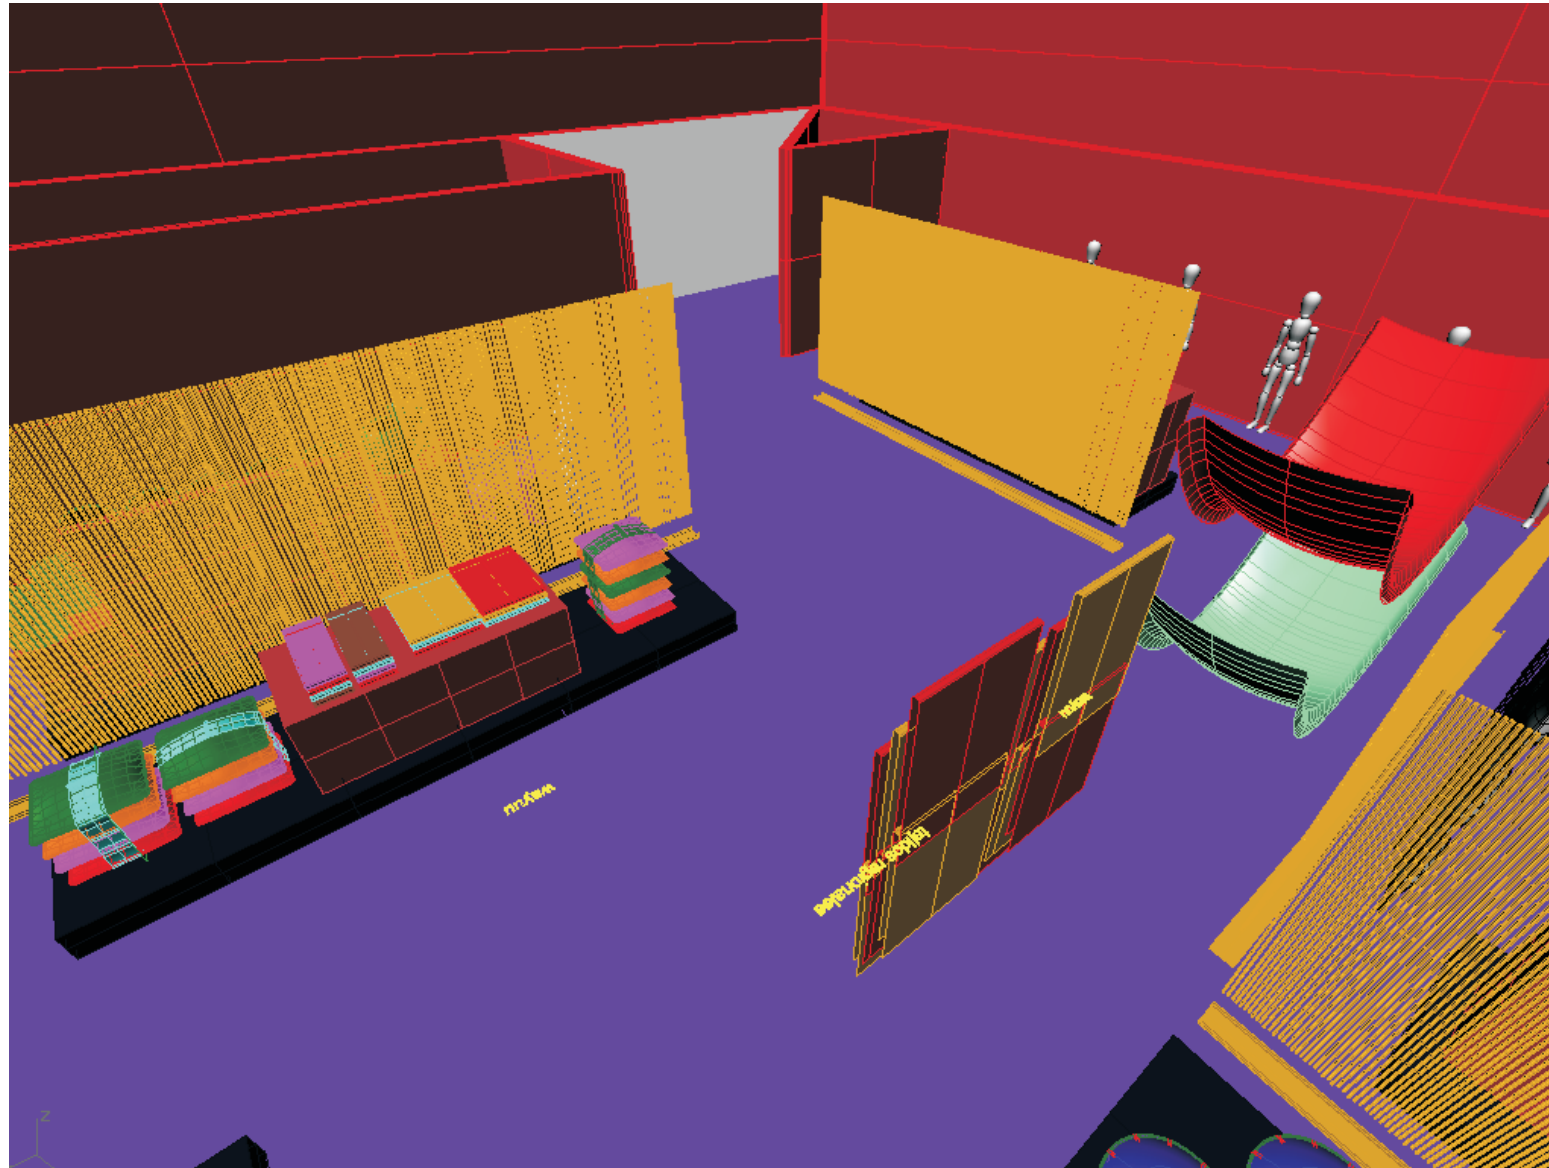

vistas generales

Planos y detalles

Expo Artesanías 2007  
Colombia país artesanal 2008

vistas generales

2 espejos en 'L'  
 258 x 2.40 mts  
 535 x 240 mts

## Planos y detalles

Expo Artesanías 2007  
Colombia pais artesanal 2008

planos generales  
distribucion luces

| maparas           |          |
|-------------------|----------|
| dimensiones       | cantidad |
| 5.00 metros       | 3        |
| 6.00 metros       | 3        |
| 4.40 metros       | 1        |
| plataformas       |          |
| dimensiones       | cantidad |
| 1.20 x 167 metros | 18       |
| 1.20 x 2.10       | 6        |
| 2.00 x 2.90       | 1        |