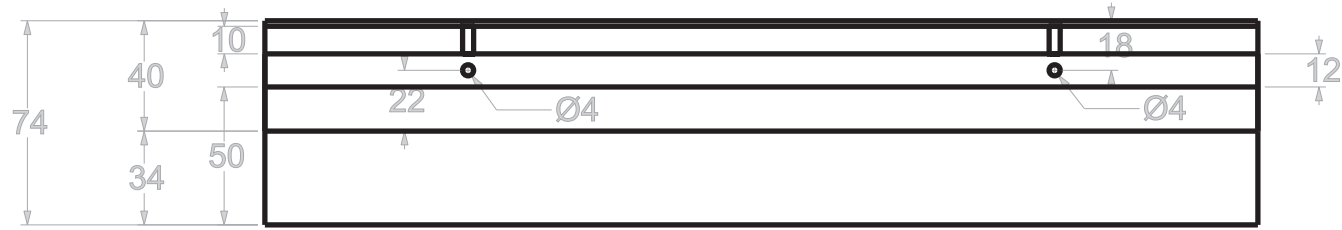

Planos y detalles

Expo Artesanías 2007
Colombia país artesanal 2008

detalle counter