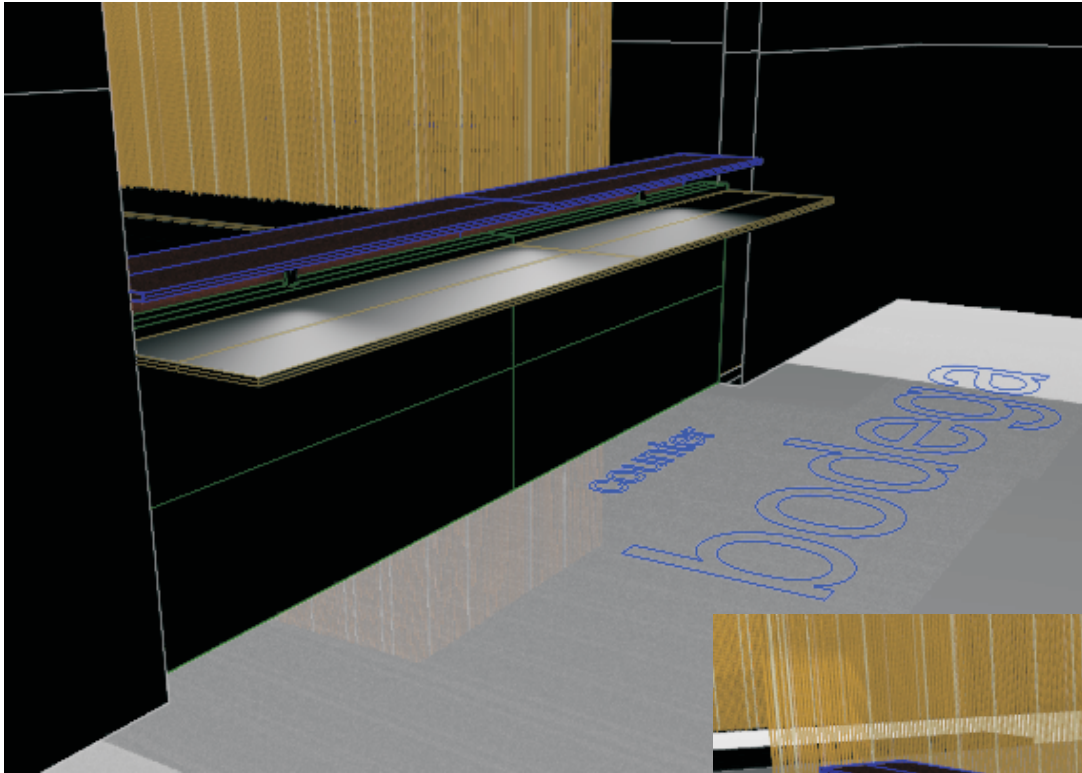

maparas	
dimensiones	cantidad
5.00 metros	3
6.00 metros	3
4.40 metros	1
plataformas	
dimensiones	cantidad
1.20 x 167 metros	18
1.20 x 2.10	6
2.00 x 2.90	1

luces	
ubicación	cantidad
aerea puntual	57
de piso	56
canales (luz)	
dimensiones	cantidad
5.00 metros	3
6.00 metros	3
4.40 metros	1

Planos y detalles

Expo Artesanías 2007
Colombia país artesanal 2008

detalle counter