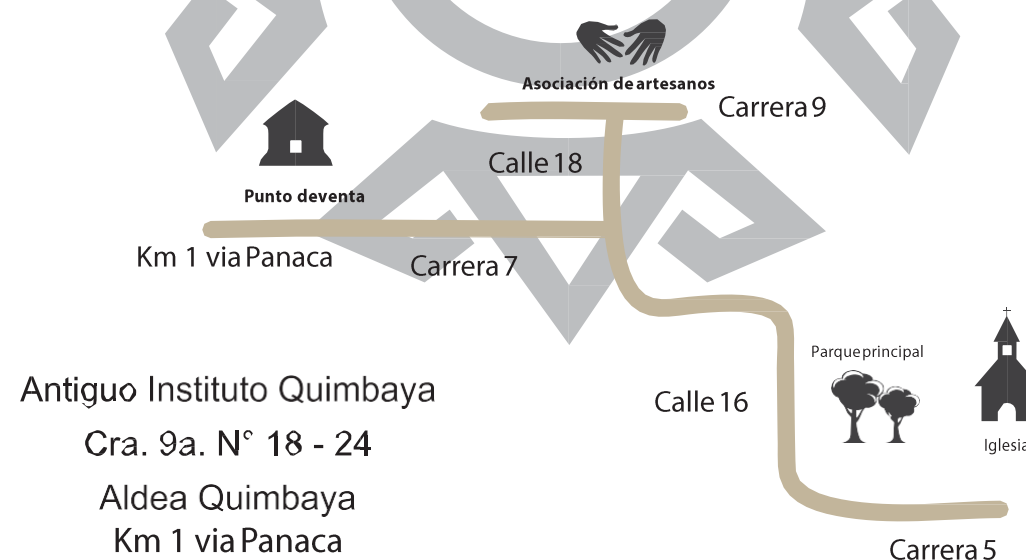

Misión

Orfebres Quimbaya es una empresa productora de joyería artesanal comprometida con su crecimiento, con la calidad de los productos que ofrece y con el mejoramiento económico y social de sus integrantes; trabajando día a día en ser más creativas e innovadoras en sus diseños y en el rescate de la cultura Quimbaya.

Visión

Orfebres Quimbaya se convertirá en la principal empresa productora y comercializadora de joyas artesanales en plata del eje cafetero, e iniciará firmemente la exploración mercados internacionales teniendo siempre como objetivo principal el rescate y difusión de la cultura Quimbaya.

Contacto

Cel. 3154970526 / 3103853514

Orfequim@latinmail.com / Orfequim@yahoo.com

Quimbaya / Quindío

Colombia

Amanda Sánchez Moncada
Cel. 312 7110312
amandasanchez5@hotmail.com

Gladis Quintero Correa
Cel. 314 6539536

Gloria Eugenia Arce Villada
Cel. 313 6570596
gloria.eugenia@gmail.com

Gloria Patricia López Rincón
Cel. 312 8343 934

Luz Elena Buitrago Ramírez
Cel. 315 4970526

Luz Mary Hincapié Vasco
Cel. 310 8467668

Luz Patricia Betancur
Cel. 310 3853514

Mabel Soto Soto
Cel. 311 7156278

María Adiel Pérez Cano
Cel. 3426955110

María Ellenid Marín Pérez
Cel. 311 6466703
ellenid1@hotmail.com

Apoyado por: