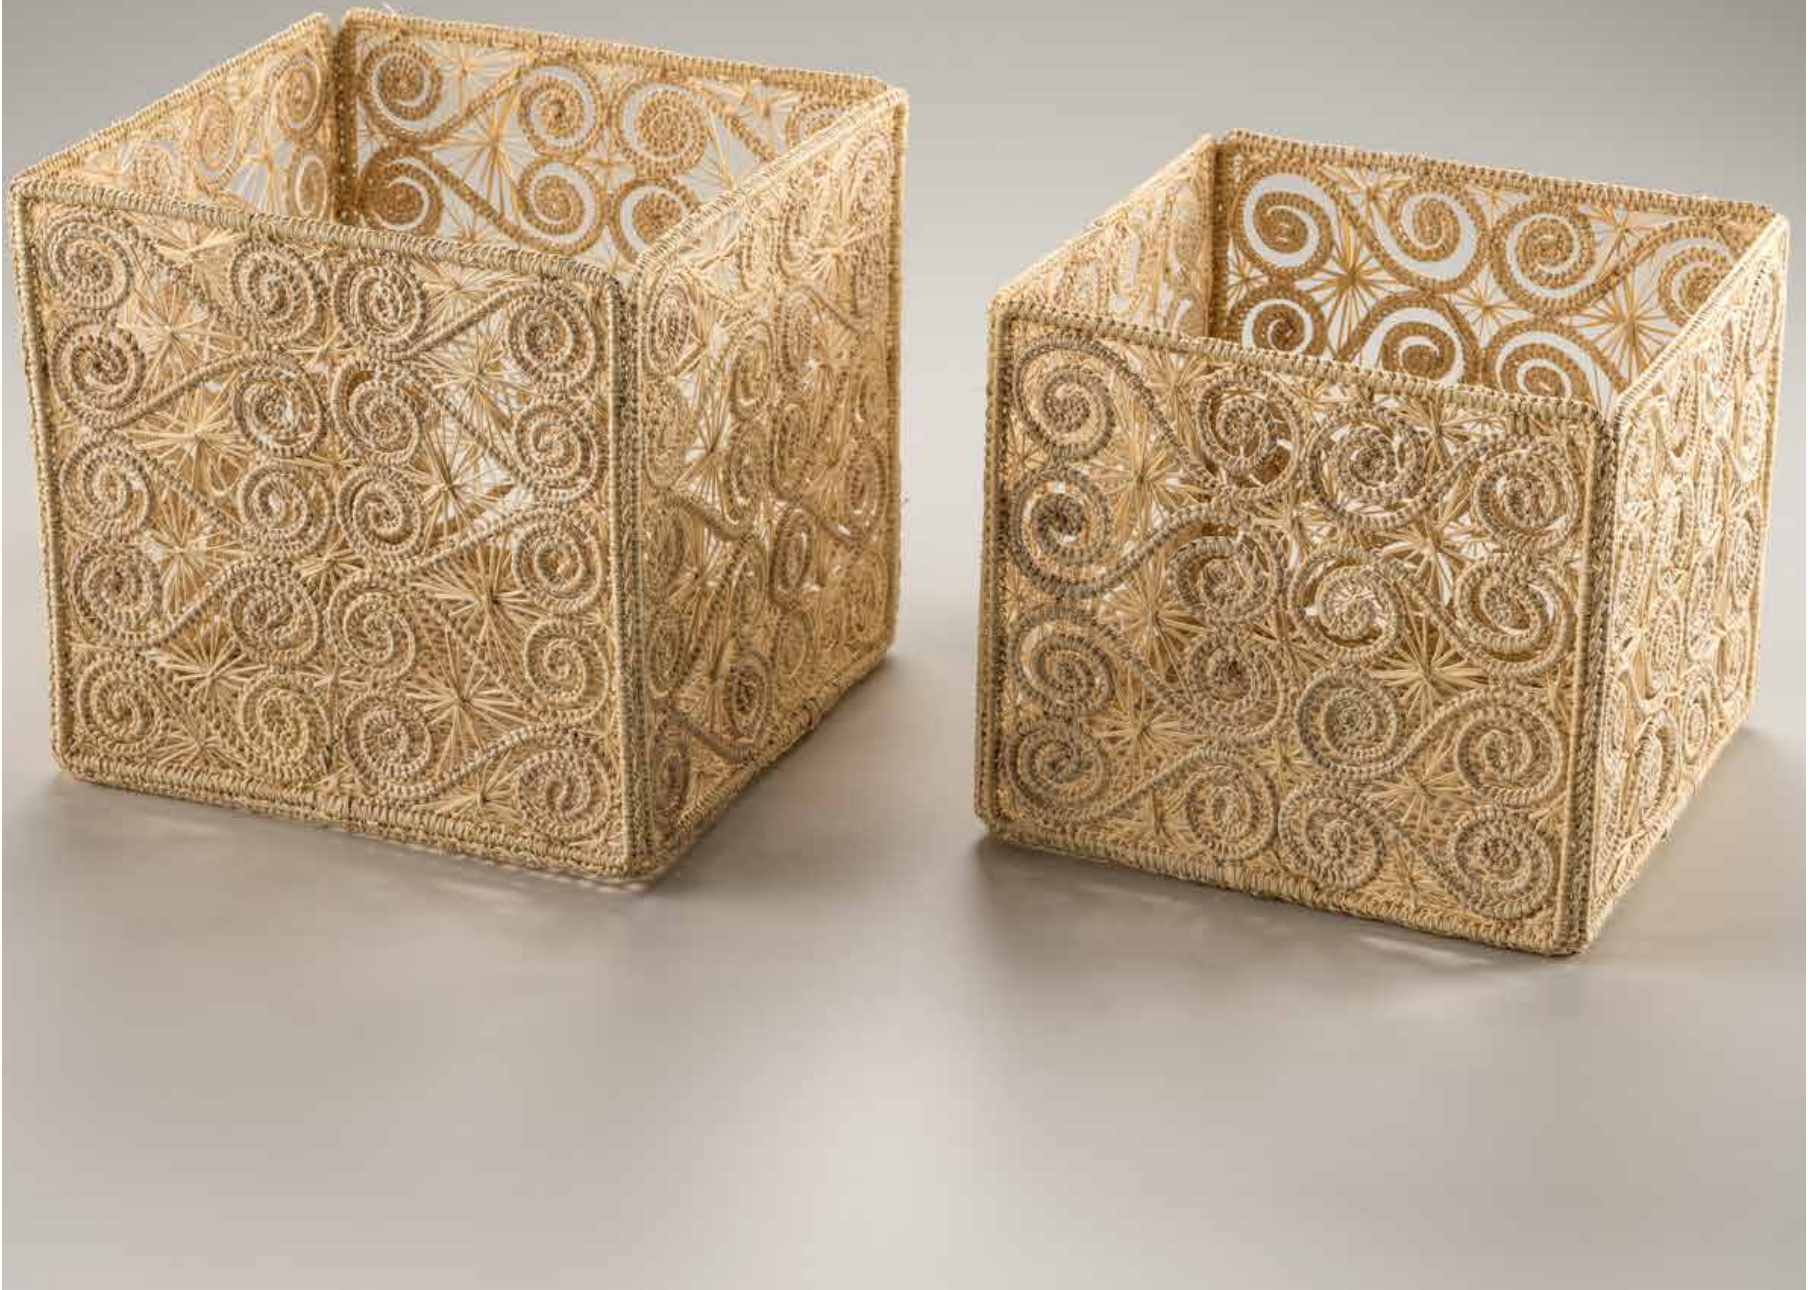

# Portaklennex Sol

---

**Dimensiones:** 15 x 15 x 15 cm

**Oficio:** Tejeduría

**Materia prima:** Iraca

**Técnica:** Tejido sobre estructura

**Artesano:** Erica Barraza

**Contacto:** 3104449975

# Contenedor Caracol Asterisco

---