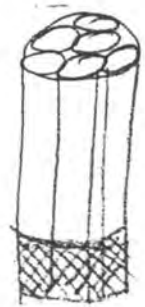

Subtema

Material  
MIMBRE  
MADERA

Color  
CAFE  
OSCURO

Textura

MESA  
AVALLAR

BUTACO

MANOJO DE  
6 FIBRAS DE  
MIMBRE

2/3