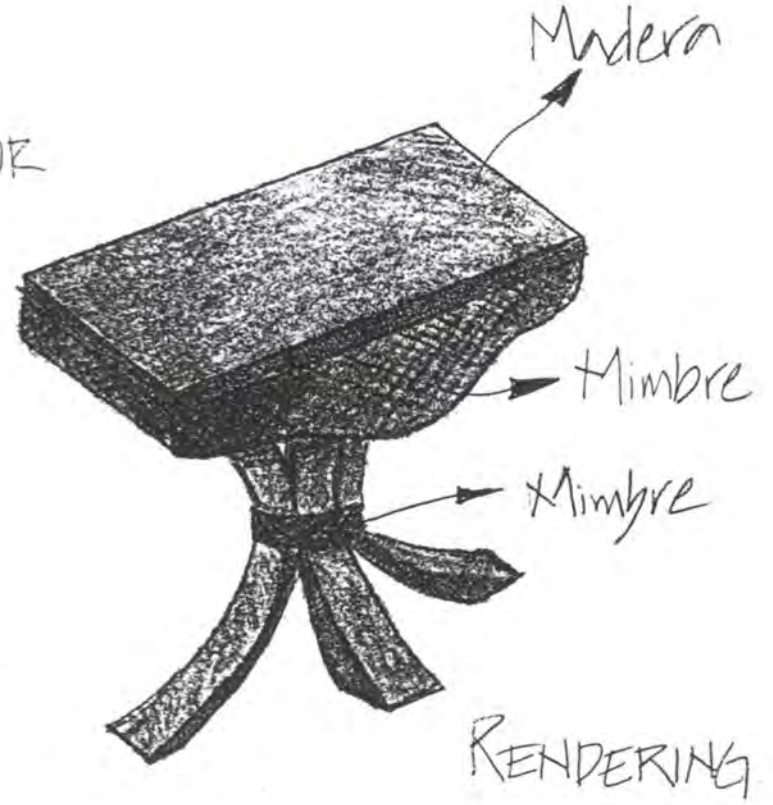

Espacio en la CasaQuinta:

VISTA SUPERIOR

Tema

Subtema

Material  
Madera  
Mimbre.

Detalle #1

VISTA LATERAL

Color  
Cafe  
Rojiso

Textura  
Tejido de  
mimbre  
sencillo

1/2

Observaciones y Recomendaciones:

Diseñado por:

ALICIA JARAMILLO

PRECIO APROX

Espacio en la CasaQuinta:

Tema