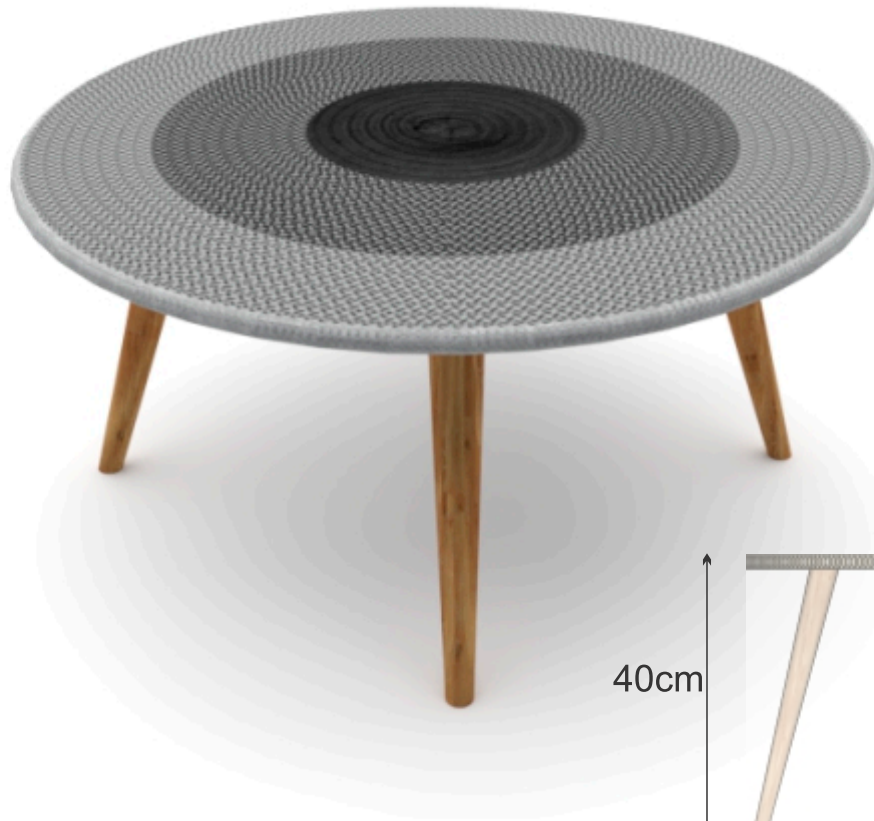

No.	Pieza	Material	Cant	Porc%
1	estructura	Roble	1	
2	forro	caña flecha	1	

Tabla de Componentes

Nombre de la pieza Mesa de centro		Referencia:		ESC.					
Oficio: tejeduría		Técnica: trenzado		Materia Prima: madera roble - caña flecha					
Especificaciones Técnicas:									
Color: crudo, negro		Capacidad de Producción / mes: 20		Dimensiones Generales					
Peso (gr.):		Precio Unitario $230.000		Precio por Mayor		Largo:	Ancho:	Alto: 40cm	Diametro: 65cm
Artesano: Miguel Miranda - Leonardo Alvarez		Telefono: 3126435113-3103744395							
Grupo o Taller: artesanos el contenido-taller del maestro		Departamento: Córdoba		Municipio: Ciénega de oro - San Andres					
Certificado Hecho a mano: ☐ Si ☒ No		Centro Poblado: el contenido		☒ Resguardo ☐ Localidad ☐ N/A ☐ Comandante					
Observaciones:									
Responsable: David Ruiz Noble				Dibujante: David Ruiz Noble					
Aprobado por: Natalia Quiñones				Fecha: 27/11/2019		☐ Referentes ☐ Línea			
						Muestra ☒ ☐