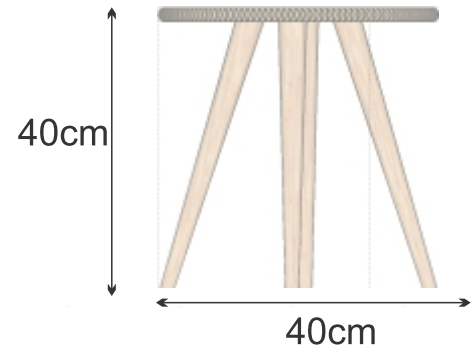

No.	Pieza	Material	Cant	Porc%
1	estructura	Roble	1	
2	forro	caña flecha	1	

Tabla de Componentes

Nombre de la pieza Mesa auxiliar 40		Referencia: ESC.		
Oficio: tejeduría		Técnica: trenzado		
Materia Prima: madera roble - caña flecha				
Especificaciones Técnicas:				
Color: crudo, negro	Capacidad de Producción / mes: 20		Dimensiones Generales	
Peso (gr.):	Precio Unitario $136.000	Precio por Mayor	Largo: -	Ancho: -
Artesano: Miguel Miranda - Leonardo Alvarez	Telefono: 3126435113-3103744395		Alto: 40cm	Diametro: 40cm
Grupo o Taller: artesanos el contenido-taller del maestro		Departamento: Córdoba	Municipio: Ciénega de oro - San Andres	
Certificado Hecho a mano: ☐ Si ☒ No		Centro Poblado: el contenido		
Observaciones:		☒ Resguardo ☐ Localidad ☐ N/A ☐ Comandante		
Responsable: David Ruiz Noble		Dibujante: David Ruiz Noble		Terminado ☐ En Proceso ☐
Aprobado por: Natalia Quiñones		Fecha: 27/11/2019	☐ Referencias ☐ Línea ☒ Muestra ☐