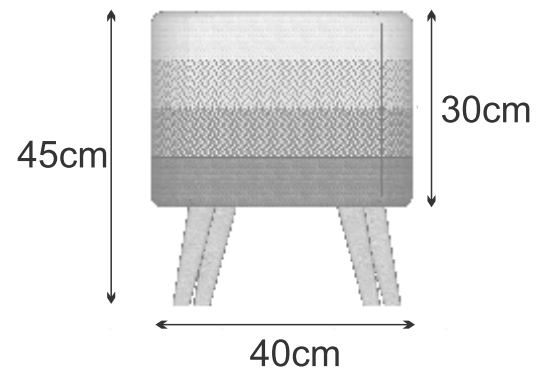

1	estructura	Roble	1	
2	forro	caña flecha	1	
No.	Pieza	Material	Cant	Porc%
Tabla de Componentes				

Nombre de la pieza Puff 30cm		Referencia: ESC.	
Oficio: tejeduría		Técnica: trenzado	
		Materia Prima: madera roble - caña flecha	
Especificaciones Técnicas:			
Color: crudo, negro, rojo		Capacidad de Producción / mes: 20	
Peso (gr.):	Precio Unitario $260.000	Precio por Mayor	Dimensiones Generales
Artesano: Miguel Miranda - Leonardo Alvarez	Telefono: 3126435113-3103744395	Largo: -	Ancho: -
		Alto: 45cm	Diametro: 40cm
Grupo o Taller: artesanos el contenido-taller del maestro	Departamento: Córdoba	Municipio: Ciénega de oro - San Andres	
Certificado Hecho a mano: ☐ Si ☒ No	Centro Poblado: el contenido	☒ Resguardo Paseño	☒ Localidad Vereda ☐ N/A Comandante
Observaciones:			Terminado ☐ En Proceso ☒
Responsable: David Ruiz Noble		Dibujante: David Ruiz Noble	
Aprobado por: Natalia Quiñones		Fecha: 27/11/2019	☐ Referentes ☐ Línea ☒ Muestra ☐