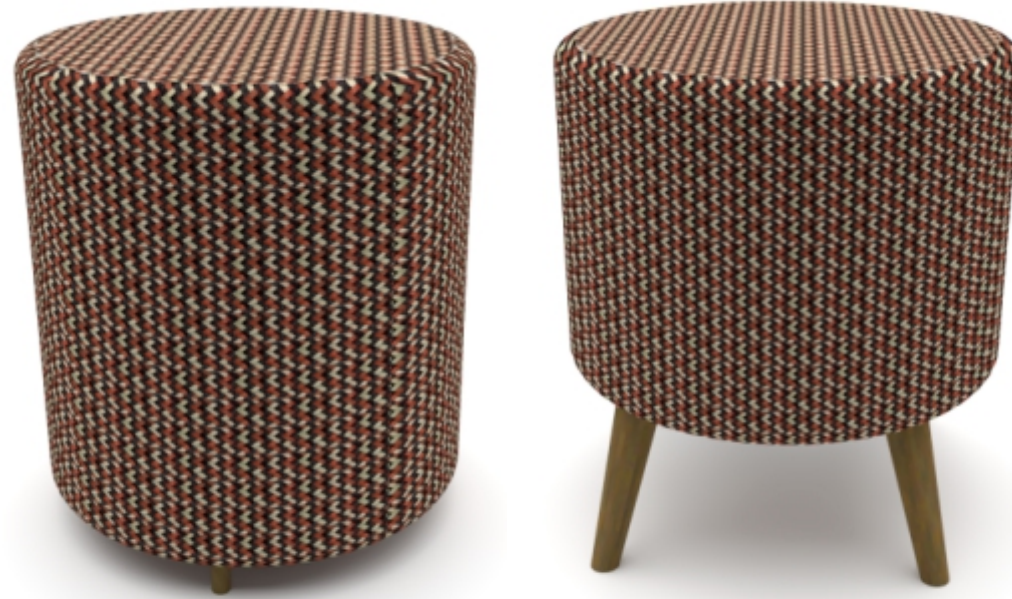

LABORATORIO:

Córdoba

PRODUCTO:

puff

COMUNIDAD:

San Andres &
Ciénega de oro

DISEÑADOR LIDER:

Natalia Quiñones

PROPUESTA REALIZADA POR:

David Ruiz

RENDERIZADO POR:

David Ruiz

FECHA:

01/11/2019

FICHA DE BOCETO