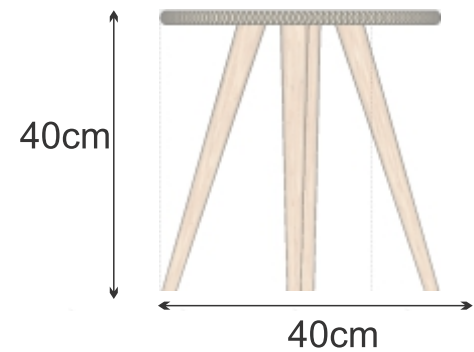

No.	Pieza	Material	Cant	Porc%
1	estructura	Roble	1	
2	forro	caña flecha	1	

Tabla de Componentes

Nombre de la pieza Mesa auxiliar 40		Referencia: ESC.	
Oficio: tejeduría	Técnica: trenzado	Materia Prima: madera roble - caña flecha	
Especificaciones Técnicas:			
Color: crudo, negro	Capacidad de Producción / mes: 20		Dimensiones Generales
Peso (gr.):	Precio Unitario $136.000	Precio por Mayor	Largo: -
Artesano: Miguel Miranda - Leonardo Alvarez	Telefono: 3126435113-3103744395		Ancho: -
Grupo o Taller: artesanos el contenido-taller del maestro	Departamento: Córdoba	Municipio: Ciénega de oro - San Andres	
Certificado Hecho a mano: ☐ Si ☒ No	Centro Poblado: el contenido	☒ Resguardo Cocorón	☒ Localidad Veneto
Observaciones:			☒ N/A Comandante
Responsable: David Ruiz Noble	Dibujante: David Ruiz Noble		Terminado ☐ En Proceso ☐
Aprobado por: Natalia Quiñones	Fecha: 27/11/2019	☐ Referentes ☐ Línea