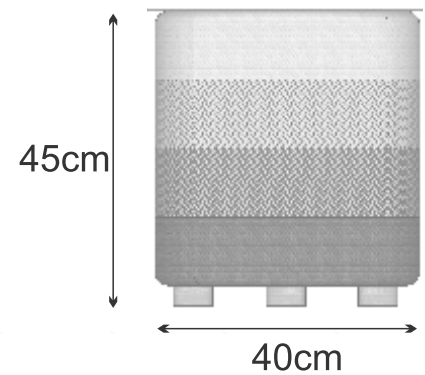

RENDERIZADO POR:

David Ruiz

FECHA:

01/11/2019

FICHA DE BOCETO

1	estructura	Roble	1	
2	forro	caña flecha	1	
<b>No.</b>	<b>Pieza</b>	<b>Material</b>	<b>Cant</b>	<b>Porc%</b>
<b>Tabla de Componentes</b>				

<b>Nombre de la pieza</b> Puff completo		<b>Referencia:</b> ESC.	
<b>Oficio:</b> tejeduría		<b>Técnica:</b> trenzado	
		<b>Materia Prima:</b> madera roble - caña flecha	
<b>Especificaciones Técnicas:</b>			
<b>Color:</b> crudo, negro, rojo		<b>Capacidad de Producción / mes:</b> 20	
<b>Peso (gr.):</b>	<b>Precio Unitario</b> \$320.000	<b>Precio por Mayor</b>	<b>Dimensiones Generales</b>
<b>Artesano:</b> Miguel Miranda - Leonardo Alvarez	<b>Telefono:</b> 3126435113-3103744395	<b>Largo:</b> -	<b>Ancho:</b> -
		<b>Alto:</b> 45cm	<b>Diametro:</b> 40cm
<b>Grupo o Taller:</b> artesanos el contenido-taller del maestro	<b>Departamento:</b> Córdoba	<b>Municipio:</b> Ciénega de oro - San Andres	
<b>Certificado Hecho a mano:</b> <input type="checkbox"/> Si <input checked="" type="checkbox"/> No	<b>Centro Poblado:</b> el contenido	<input checked="" type="checkbox"/> Resguardo Paseño	<input checked="" type="checkbox"/> Localidad Vereda <input type="checkbox"/> N/A Comandante
<b>Observaciones:</b>			<b>Terminado</b> <input type="checkbox"/> <b>En Proceso</b> <input type="checkbox"/>
<b>Responsable:</b> David Ruiz Noble		<b>Dibujante:</b> David Ruiz Noble	
<b>Aprobado por:</b> Natalia Quiñones		<b>Fecha:</b> 27/11/2019	<input type="checkbox"/> Referentes <input type="checkbox"/> Línea <input checked="" type="checkbox"/> Muestra <input type="checkbox"/>