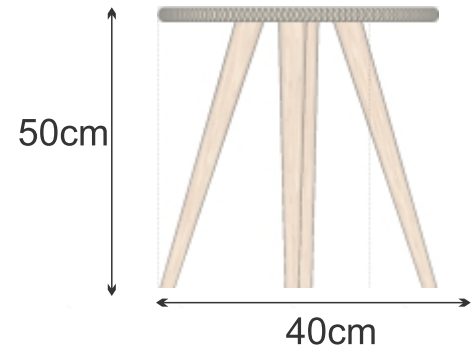

No.	Pieza	Material	Cant	Porc%
1	estructura	Roble	1	
2	forro	caña flecha	1	

Tabla de Componentes

Nombre de la pieza Mesa auxiliar 50		Referencia: ESC.	
Oficio: tejeduría	Técnica: trenzado	Materia Prima: madera roble - caña flecha	
Especificaciones Técnicas:			
Color: crudo, negro	Capacidad de Producción / mes: 20		Dimensiones Generales
Peso (gr.):	Precio Unitario $146.000	Precio por Mayor	Largo: -
Artesano: Miguel Miranda - Leonardo Alvarez	Telefono: 3126435113-3103744395		Ancho: -
Grupo o Taller: artesanos el contenido-taller del maestro	Departamento: Córdoba	Municipio: Ciénega de oro - San Andres	
Certificado Hecho a mano: ☐ Si ☒ No	Centro Poblado: el contenido	☒ Resguardo Cocorón	☒ Localidad Veneto
Observaciones:			☐ N/A Comandante
Responsable: David Ruiz Noble		Dibujante: David Ruiz Noble	
Aprobado por: Natalia Quiñones		Fecha: 27/11/2019	☐ Referentes ☐ Línea ☒ Muestra ☐