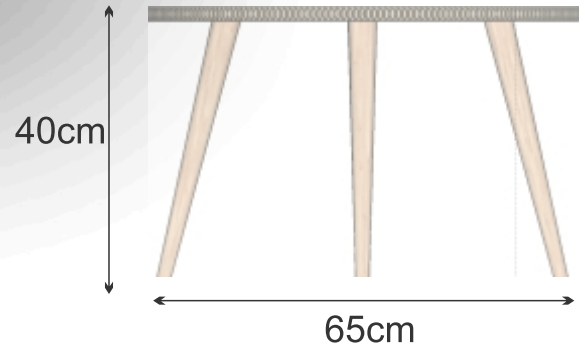

No.	Pieza	Material	Cant	Porc%
1	estructura	Roble	1	
2	forro	caña flecha	1	

Tabla de Componentes

Nombre de la pieza Mesa de centro		Referencia:		ESC.					
Oficio: tejeduría		Técnica: trenzado		Materia Prima: madera roble - caña flecha					
Especificaciones Técnicas:									
Color: crudo, negro		Capacidad de Producción / mes: 20		Dimensiones Generales					
Peso (gr.):		Precio Unitario $230.000		Precio por Mayor		Largo:	Ancho:	Alto: 40cm	Diametro: 65cm
Artesano: Miguel Miranda - Leonardo Alvarez		Telefono: 3126435113-3103744395							
Grupo o Taller: artesanos el contenido-taller del maestro		Departamento: Córdoba		Municipio: Ciénega de oro - San Andres					
Certificado Hecho a mano: ☐ Si ☒ No		Centro Poblado: el contenido		☒ Resguardo ☐ Localidad ☐ N/A ☐ Comandante					
Observaciones:									
Responsable: David Ruiz Noble				Dibujante: David Ruiz Noble					
Aprobado por: Natalia Quiñones				Fecha: 27/11/2019		☐ Referentes ☐ Línea			
						Muestra ☒ ☐