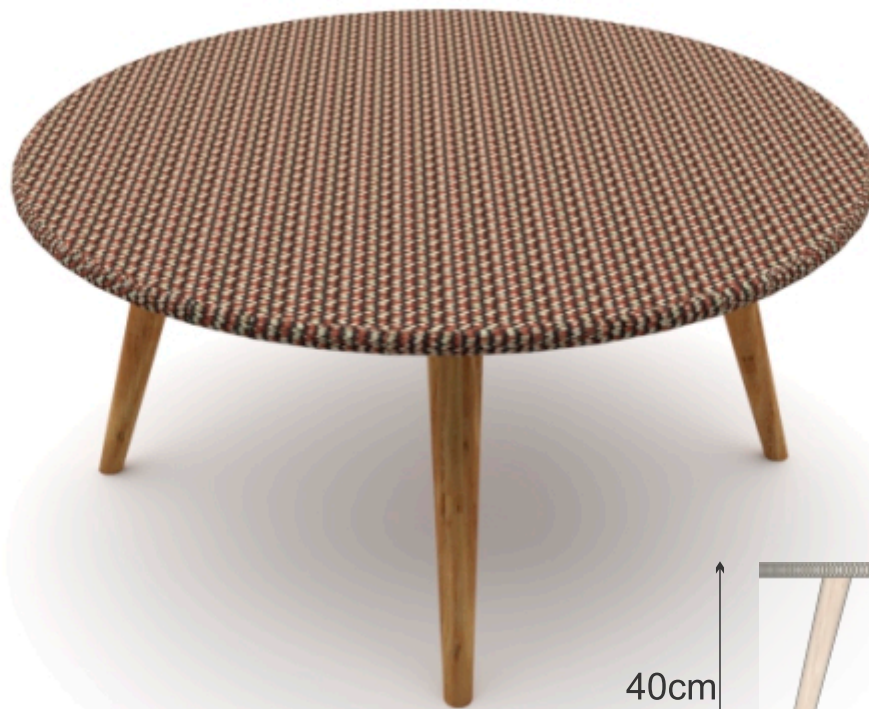

1	estructura	Roble	1	
2	forro	caña flecha	1	
No.	Pieza	Material	Cant	Porc%
Tabla de Componentes				

Nombre de la pieza Mesa de centro		Referencia: ESC.	
Oficio: tejeduría		Técnica: trenzado	
		Materia Prima: madera roble - caña flecha	
Especificaciones Técnicas:			
Color: crudo, negro		Capacidad de Producción / mes: 20	
Peso (gr.):	Precio Unitario $230.000	Precio por Mayor	Dimensiones Generales
Artesano: Miguel Miranda - Leonardo Alvarez	Telefono: 3126435113-3103744395	Largo: -	Ancho: -
		Alto: 40cm	Diametro: 65cm
Grupo o Taller: artesanos el contenido-taller del maestro	Departamento: Córdoba	Municipio: Ciénega de oro - San Andres	
Certificado Hecho a mano: ☐ Si ☒ No	Centro Poblado: el contenido	☒ Resguardo Cocorón	☒ Localidad Veneto ☐ N/A Comandante
Observaciones:			Terminado ☐ En Proceso ☒
Responsable: David Ruiz Noble		Dibujante: David Ruiz Noble	
Aprobado por: Natalia Quiñones		Fecha: 27/11/2019	☐ Referentes ☐ Línea ☒ Muestra ☐