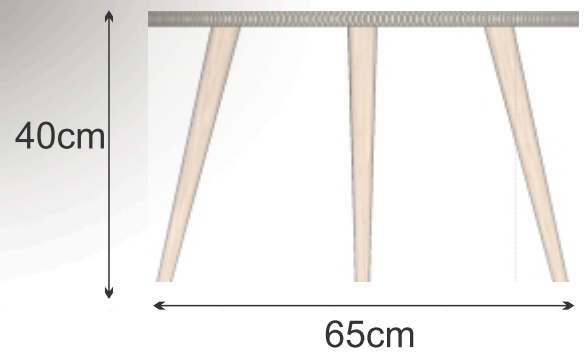

1	estructura	Roble	1	
2	forro	caña flecha	1	
No.	Pieza	Material	Cant	Porc%
Tabla de Componentes				

Nombre de la pieza Mesa de centro		Referencia: ESC.	
Oficio: tejeduría		Técnica: trenzado	
		Materia Prima: madera roble - caña flecha	
Especificaciones Técnicas:			
Color: crudo, negro		Capacidad de Producción / mes: 20	
Peso (gr.):	Precio Unitario $230.000	Precio por Mayor	Dimensiones Generales
Artesano: Miguel Miranda - Leonardo Alvarez	Telefono: 3126435113-3103744395	Largo: -	Ancho: -
		Alto: 40cm	Diametro: 65cm
Grupo o Taller: artesanos el contenido-taller del maestro	Departamento: Córdoba	Municipio: Ciénega de oro - San Andres	
Certificado Hecho a mano: ☐ Si ☒ No	Centro Poblado: el contenido	☒ Resguardo Cocorón	☒ Localidad Veneto ☐ N/A Comandante
Observaciones:			Terminado ☐ En Proceso ☒
Responsable: David Ruiz Noble		Dibujante: David Ruiz Noble	
Aprobado por: Natalia Quiñones		Fecha: 27/11/2019	☐ Referentes ☐ Línea ☒ Muestra ☐