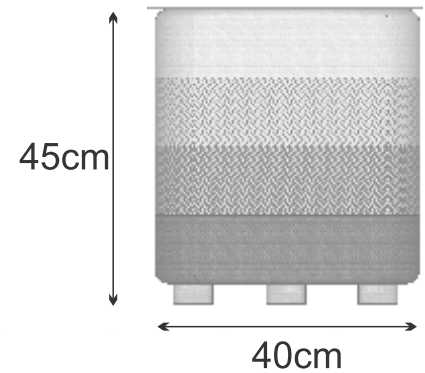

1	estructura	Roble	1	
2	forro	caña flecha	1	
No.	Pieza	Material	Cant	Porc%
Tabla de Componentes				

Nombre de la pieza Puff completo		Referencia: ESC.	
Oficio: tejeduría		Técnica: trenzado	
		Materia Prima: madera roble - caña flecha	
Especificaciones Técnicas:			
Color: crudo, negro, rojo		Capacidad de Producción / mes: 20	
Peso (gr.):	Precio Unitario $320.000	Precio por Mayor	Dimensiones Generales
Artesano: Miguel Miranda - Leonardo Alvarez	Telefono: 3126435113-3103744395	Largo: -	Ancho: -
		Alto: 45cm	Diametro: 40cm
Grupo o Taller: artesanos el contenido-taller del maestro	Departamento: Córdoba	Municipio: Ciénega de oro - San Andres	
Certificado Hecho a mano: ☐ Si ☒ No	Centro Poblado: el contenido	☒ Resguardo Cacería	☒ Localidad Veneto ☐ N/A Comandante
Observaciones:			Terminado ☐ En Proceso ☒
Responsable: David Ruiz Noble		Dibujante: David Ruiz Noble	
Aprobado por: Natalia Quiñones		Fecha: 27/11/2019	☐ Referentes ☐ Línea ☒ Muestra ☐