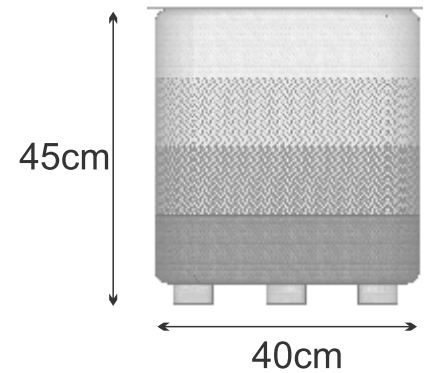

1	estructura	Roble	1	
2	forro	caña flecha	1	
No.	Pieza	Material	Cant	Porc%
Tabla de Componentes				

Nombre de la pieza Puff completo		Referencia:		ESC.			
Oficio: tejeduría		Técnica: trenzado		Materia Prima: madera roble - caña flecha			
Especificaciones Técnicas:							
Color: crudo, negro, rojo		Capacidad de Producción / mes: 20		Dimensiones Generales			
Peso (gr.):	Precio Unitario $320.000	Precio por Mayor		Largo:	Ancho:	Alto: 45cm	Diametro: 40cm
Artesano: Miguel Miranda - Leonardo Alvarez		Telefono: 3126435113-3103744395					
Grupo o Taller: artesanos el contenido-taller del maestro		Departamento: Córdoba		Municipio: Ciénega de oro - San Andres			
Certificado Hecho a mano: ☐ Si ☒ No		Centro Poblado: el contenido		☒ Resguardo ☐ Localidad ☐ N/A ☐ Comandantía			
Observaciones:							Terminado ☐ En Proceso ☐
Responsable: David Ruiz Noble				Dibujante: David Ruiz Noble			
Aprobado por: Natalia Quiñones				Fecha: 27/11/2019		☐ Referentes ☐ Línea ☒ Muestra ☐