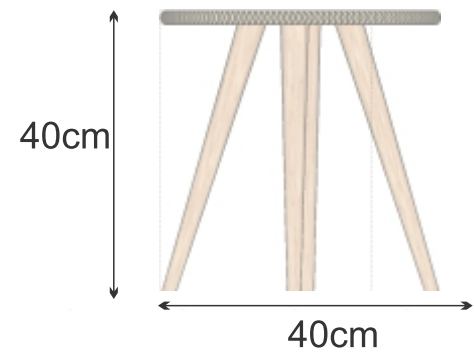

1	estructura	Roble	1	
2	forro	caña flecha	1	
No.	Pieza	Material	Cant	Porc%
Tabla de Componentes				

Nombre de la pieza Mesa auxiliar 40		Referencia: ESC.	
Oficio: tejeduría		Técnica: trenzado	
		Materia Prima: madera roble - caña flecha	
Especificaciones Técnicas:			
Color: crudo, negro		Capacidad de Producción / mes: 20	
Peso (gr.):	Precio Unitario $136.000	Precio por Mayor	Dimensiones Generales
Artesano: Miguel Miranda - Leonardo Alvarez	Telefono: 3126435113-3103744395		Largo: -
			Ancho: -
			Alto: 40cm
			Diametro: 40cm
Grupo o Taller: artesanos el contenido-taller del maestro		Departamento: Córdoba	Municipio: Ciénega de oro - San Andres
Certificado Hecho a mano: ☐ Si ☒ No		Centro Poblado: el contenido	
		☒ Resguardo Cocaina	☒ Localidad Vereda
		☒ N/A Comandante	
Observaciones:			Terminado ☐
			En Proceso ☐
Responsable: David Ruiz Noble		Dibujante: David Ruiz Noble	
Aprobado por: Natalia Quiñones		Fecha: 27/11/2019	☐ Referencias ☐ Línea
			Muestra ☒ ☐