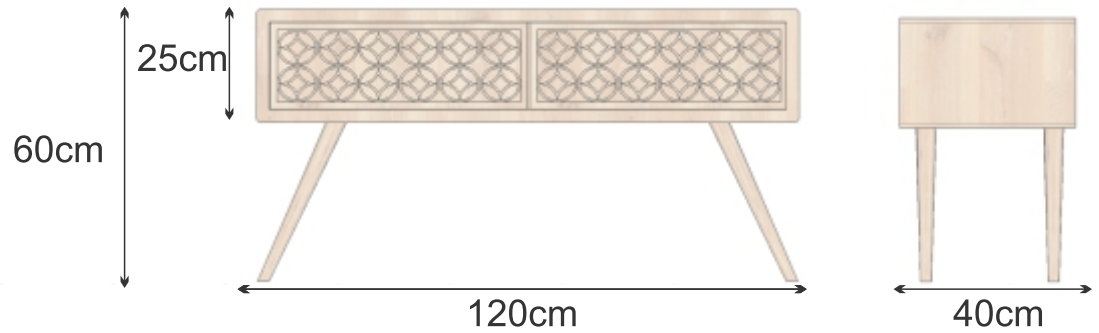

No.	Pieza	Material	Cant	Porc%
1	1	Roble	1	

Tabla de Componentes

Nombre de la pieza Mesa auxiliar calada		Referencia: ESC.		
Oficio: ebanistería	Técnica: calado	Materia Prima: madera Roble		
Especificaciones Técnicas:				
Color: natural	Capacidad de Producción / mes: 10		Dimensiones Generales	
Peso (gr.):	Precio Unitario $330.000	Precio por Mayor	Largo: 40cm	Ancho: 120cm
Artesano: Miguel Miranda	Telefono: 3126435113		Alto: 60cm	Diametro: -
Grupo o Taller: taller el maestro	Departamento: Cordoba	Municipio: Ciénega de oro		
Certificado Hecho a mano: ☐ Si ☒ No	Centro Poblado:	☒ Resguardo Cocorón	☒ Localidad Marzo	☒ N/A Comandante
Observaciones:				Terminado ☒ En Proceso ☐
Responsable: David Ruiz Noble		Dibujante: David Ruiz Noble		
Aprobado por: Natalia Quiñones		Fecha: 27/11/2019	☐ Referentes ☐ Línea	Muestra ☒ ☐