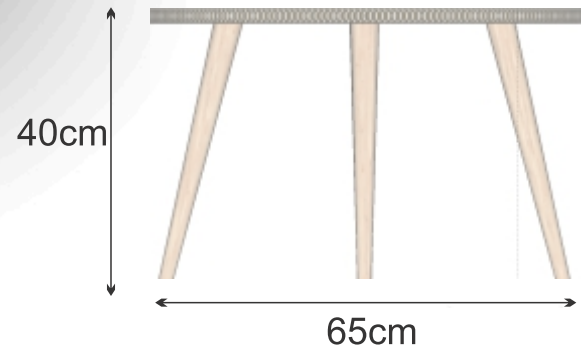

No.	Pieza	Material	Cant	Porc%
1	estructura	Roble	1	
2	forro	caña flecha	1	

Tabla de Componentes

Nombre de la pieza Mesa de centro		Referencia: ESC.	
Oficio: tejeduría		Técnica: trenzado	
Materia Prima: madera roble - caña flecha			
Especificaciones Técnicas:			
Color: crudo, negro	Capacidad de Producción / mes: 20		Dimensiones Generales
Peso (gr.):	Precio Unitario $230.000	Precio por Mayor	Largo: -
Artesano: Miguel Miranda - Leonardo Alvarez	Telefono: 3126435113-3103744395		Ancho: -
Grupo o Taller: artesanos el contenido-taller del maestro	Departamento: Córdoba	Municipio: Ciénega de oro - San Andres	
Certificado Hecho a mano: ☐ Si ☒ No	Centro Poblado: el contenido	☒ Resguardo Cacería	☒ Localidad Vereda ☐ N/A Comandantía
Observaciones:			Terminado ☐ En Proceso ☐
Responsable: David Ruiz Noble		Dibujante: David Ruiz Noble	
Aprobado por: Natalia Quiñones		Fecha: 27/11/2019	☐ Referentes ☐ Línea ☒ Muestra ☐