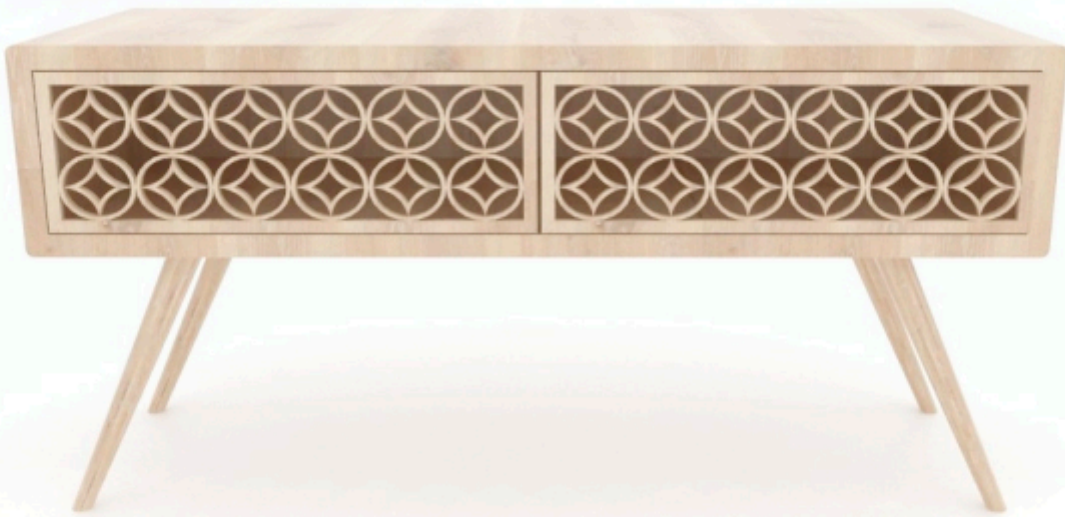

No.	Pieza	Material	Cant	Porc%
1	1	Roble	1	

Tabla de Componentes

Nombre de la pieza Mesa auxiliar calada		Referencia: ESC.		
Oficio: ebanistería	Técnica: calado	Materia Prima: madera Roble		
Especificaciones Técnicas:				
Color: natural	Capacidad de Producción / mes: 10		Dimensiones Generales	
Peso (gr.):	Precio Unitario $330.000	Precio por Mayor	Largo: 40cm	Ancho: 120cm
Artesano: Miguel Miranda	Telefono: 3126435113		Alto: 60cm	Diametro: -
Grupo o Taller: taller el maestro	Departamento: Cordoba	Municipio: Ciénega de oro		
Certificado Hecho a mano: ☐ Si ☒ No	Centro Poblado:	☒ Resguardo Cocorón	☒ Localidad Marzo	☒ N/A Comandante
Observaciones:				Terminado ☒ En Proceso ☐
Responsable: David Ruiz Noble		Dibujante: David Ruiz Noble		
Aprobado por: Natalia Quiñones		Fecha: 27/11/2019	☐ Referentes ☐ Línea	Muestra ☒ ☐