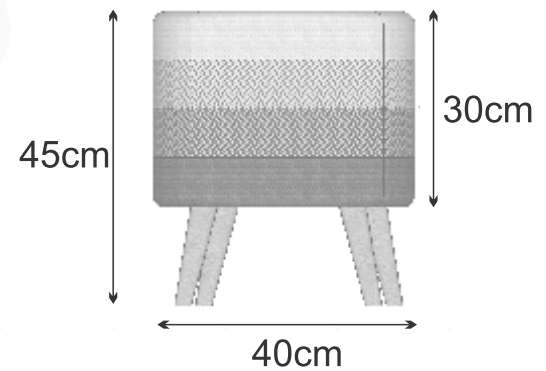

1	estructura	Roble	1	
2	forro	caña flecha	1	
No.	Pieza	Material	Cant	Porc%
Tabla de Componentes				

Nombre de la pieza Puff 30cm		Referencia: ESC.	
Oficio: tejeduría		Técnica: trenzado	
		Materia Prima: madera roble - caña flecha	
Especificaciones Técnicas:			
Color: crudo, negro, rojo		Capacidad de Producción / mes: 20	
Peso (gr.):	Precio Unitario $260.000	Precio por Mayor	Dimensiones Generales
Artesano: Miguel Miranda - Leonardo Alvarez	Telefono: 3126435113-3103744395	Largo: -	Ancho: -
		Alto: 45cm	Diametro: 40cm
Grupo o Taller: artesanos el contenido-taller del maestro	Departamento: Córdoba	Municipio: Ciénega de oro - San Andres	
Certificado Hecho a mano: ☐ Si ☒ No	Centro Poblado: el contenido	☒ Resguardo Paseño	☒ Localidad Vereda ☐ N/A Comandante
Observaciones:			Terminado ☐ En Proceso ☐
Responsable: David Ruiz Noble		Dibujante: David Ruiz Noble	
Aprobado por: Natalia Quiñones		Fecha: 27/11/2019	☐ Referencias ☐ Línea ☒ Muestra ☐