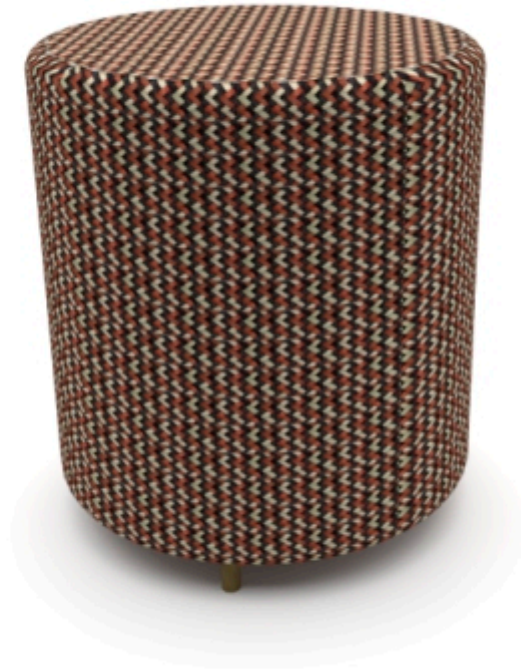

1	estructura	Roble	1	
2	forro	caña flecha	1	
No.	Pieza	Material	Cant	Porc%
Tabla de Componentes				

Nombre de la pieza Puff completo		Referencia:		ESC.			
Oficio: tejeduría		Técnica: trenzado		Materia Prima: madera roble - caña flecha			
Especificaciones Técnicas:							
Color: crudo, negro, rojo		Capacidad de Producción / mes: 20		Dimensiones Generales			
Peso (gr.):	Precio Unitario $320.000	Precio por Mayor		Largo:	Ancho:	Alto: 45cm	Diametro: 40cm
Artesano: Miguel Miranda - Leonardo Alvarez		Telefono: 3126435113-3103744395					
Grupo o Taller: artesanos el contenido-taller del maestro		Departamento: Córdoba		Municipio: Ciénega de oro - San Andres			
Certificado Hecho a mano: ☐ Si ☒ No		Centro Poblado: el contenido		☒ Resguardo ☐ Localidad ☐ N/A ☐ Comandantía			
Observaciones:							Terminado ☐ En Proceso ☐
Responsable: David Ruiz Noble				Dibujante: David Ruiz Noble			
Aprobado por: Natalia Quiñones				Fecha: 27/11/2019		☐ Referentes ☐ Línea ☒ Muestra ☐