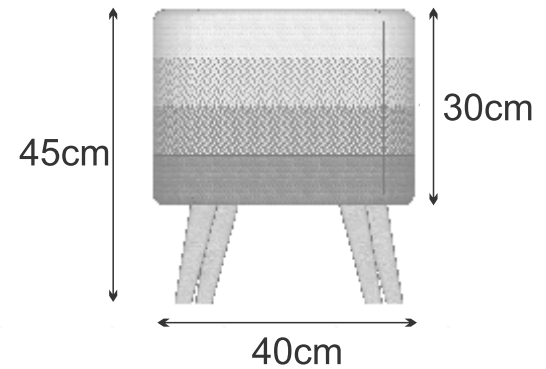

RENDERIZADO POR:

David Ruiz

FECHA:

01/11/2019

FICHA DE BOCETO

1	estructura	Roble	1	
2	forro	caña flecha	1	
<b>No.</b>	<b>Pieza</b>	<b>Material</b>	<b>Cant</b>	<b>Porc%</b>
<b>Tabla de Componentes</b>				

<b>Nombre de la pieza</b> Puff completo		<b>Referencia:</b> ESC.	
<b>Oficio:</b> tejeduría		<b>Técnica:</b> trenzado	
		<b>Materia Prima:</b> madera roble - caña flecha	
<b>Especificaciones Técnicas:</b>			
<b>Color:</b> crudo, negro, rojo		<b>Capacidad de Producción / mes:</b> 20	
<b>Peso (gr.):</b>	<b>Precio Unitario</b> \$320.000	<b>Precio por Mayor</b>	<b>Dimensiones Generales</b>
<b>Artesano:</b> Miguel Miranda - Leonardo Alvarez	<b>Telefono:</b> 3126435113-3103744395	<b>Largo:</b> -	<b>Ancho:</b> -
		<b>Alto:</b> 45cm	<b>Diametro:</b> 40cm
<b>Grupo o Taller:</b> artesanos el contenido-taller del maestro	<b>Departamento:</b> Córdoba	<b>Municipio:</b> Ciénega de oro - San Andres	
<b>Certificado Hecho a mano:</b> <input type="checkbox"/> Si <input checked="" type="checkbox"/> No	<b>Centro Poblado:</b> el contenido	<input checked="" type="checkbox"/> Resguardo Paseño	<input checked="" type="checkbox"/> Localidad Vereda <input type="checkbox"/> N/A Comandante
<b>Observaciones:</b>			<b>Terminado</b> <input type="checkbox"/> <b>En Proceso</b> <input type="checkbox"/>
<b>Responsable:</b> David Ruiz Noble		<b>Dibujante:</b> David Ruiz Noble	
<b>Aprobado por:</b> Natalia Quiñones		<b>Fecha:</b> 27/11/2019	<input type="checkbox"/> Referentes <input type="checkbox"/> Línea <input checked="" type="checkbox"/> Muestra <input type="checkbox"/>