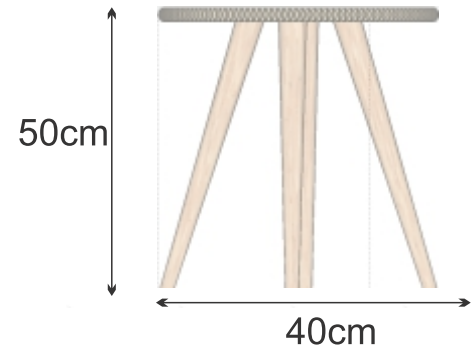

1	estructura	Roble	1	
2	forro	caña flecha	1	
No.	Pieza	Material	Cant	Porc%
Tabla de Componentes				

Nombre de la pieza Mesa auxiliar 50		Referencia: ESC.	
Oficio: tejeduría		Técnica: trenzado	
Materia Prima: madera roble - caña flecha			
Especificaciones Técnicas:			
Color: crudo, negro		Capacidad de Producción / mes: 20	
Peso (gr.):	Precio Unitario $146.000	Precio por Mayor	Dimensiones Generales
Artesano: Miguel Miranda - Leonardo Alvarez	Telefono: 3126435113-3103744395	Largo: -	Ancho: -
		Alto: 50cm	Diametro: 40cm
Grupo o Taller: artesanos el contenido-taller del maestro	Departamento: Córdoba	Municipio: Ciénega de oro - San Andres	
Certificado Hecho a mano: ☐ Si ☒ No	Centro Poblado: el contenido	☒ Resguardo Paseño	☒ Localidad Vereda ☐ N/A Comandante
Observaciones:			Terminado ☐ En Proceso ☐
Responsable: David Ruiz Noble		Dibujante: David Ruiz Noble	
Aprobado por: Natalia Quiñones		Fecha: 27/11/2019	☐ Referentes ☐ Línea ☒ Muestra ☐