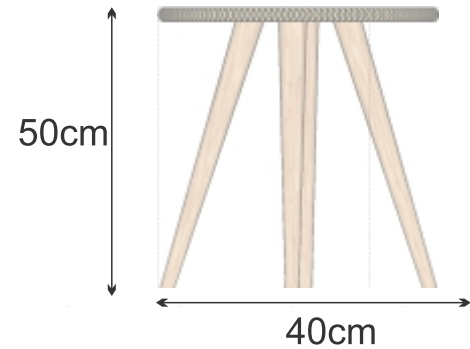

1	estructura	Roble	1	
2	forro	caña flecha	1	
No.	Pieza	Material	Cant	Porc%
Tabla de Componentes				

Nombre de la pieza Mesa auxiliar 50		Referencia: ESC.	
Oficio: tejeduría		Técnica: trenzado	
Materia Prima: madera roble - caña flecha			
Especificaciones Técnicas:			
Color: crudo, negro		Capacidad de Producción / mes: 20	
Peso (gr.):	Precio Unitario $146.000	Precio por Mayor	Dimensiones Generales
Artesano: Miguel Miranda - Leonardo Alvarez	Telefono: 3126435113-3103744395	Largo: -	Ancho: -
		Alto: 50cm	Diametro: 40cm
Grupo o Taller: artesanos el contenido-taller del maestro	Departamento: Córdoba	Municipio: Ciénega de oro - San Andres	
Certificado Hecho a mano: ☐ Si ☒ No	Centro Poblado: el contenido	☒ Resguardo Cocorón	☒ Localidad Veneto ☐ N/A Comandante
Observaciones:			Terminado ☐ En Proceso ☐
Responsable: David Ruiz Noble		Dibujante: David Ruiz Noble	
Aprobado por: Natalia Quiñones		Fecha: 27/11/2019	☐ Referentes ☐ Línea ☒ Muestra ☐