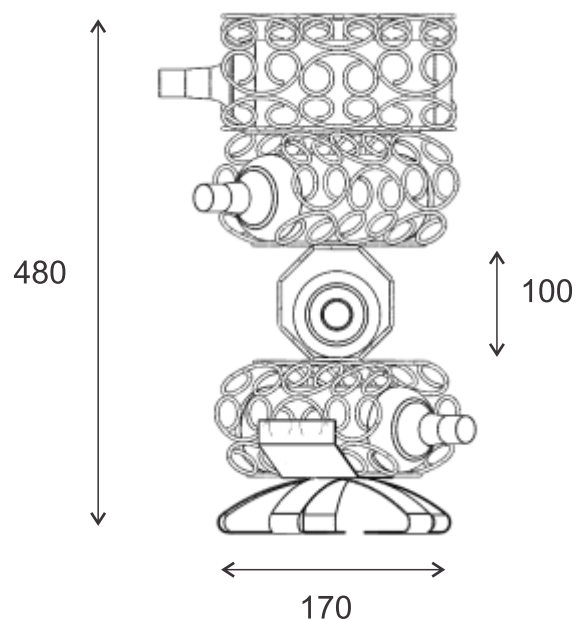

artesañas
de colombia

Forja
Oficio

Hogar
Línea

Porta botellas
Producto

Pieza

Materias Primas

Varilla de acero,
Chapa metálica.

Paleta de Color

Pantone
Black

Mompós
Municipio

20-10-2014

Boceto 1 de 1

Glennys Rocha Pupo

Artesano

Dims. en mm