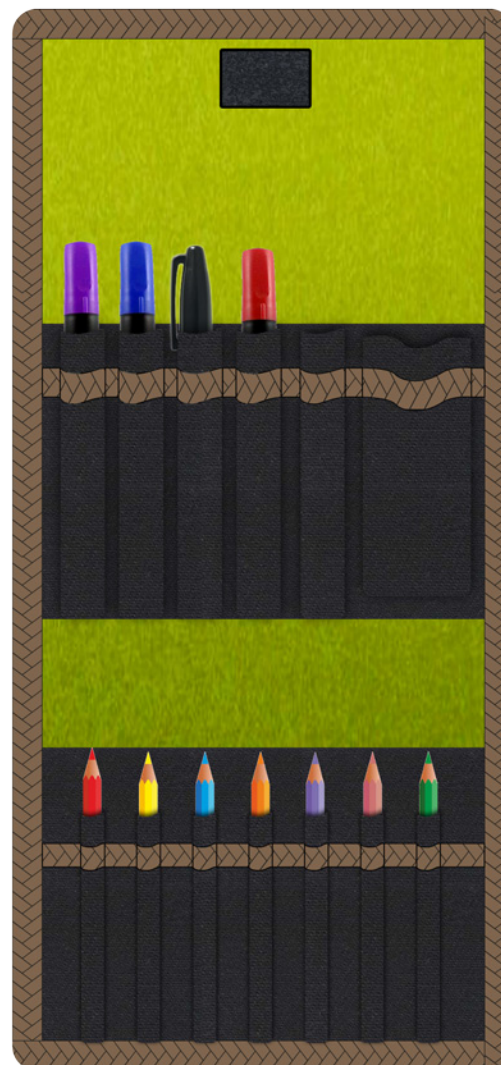

PORTA TABLETA

Producto

Pieza

Materias Primas

Paleta de Color

CASCAJAL

Municipio

20-10-2014

Fecha

200

250

artesañas  
de colombia

ALICIA BOLIVAR NAVARRO

Artesano

200

180