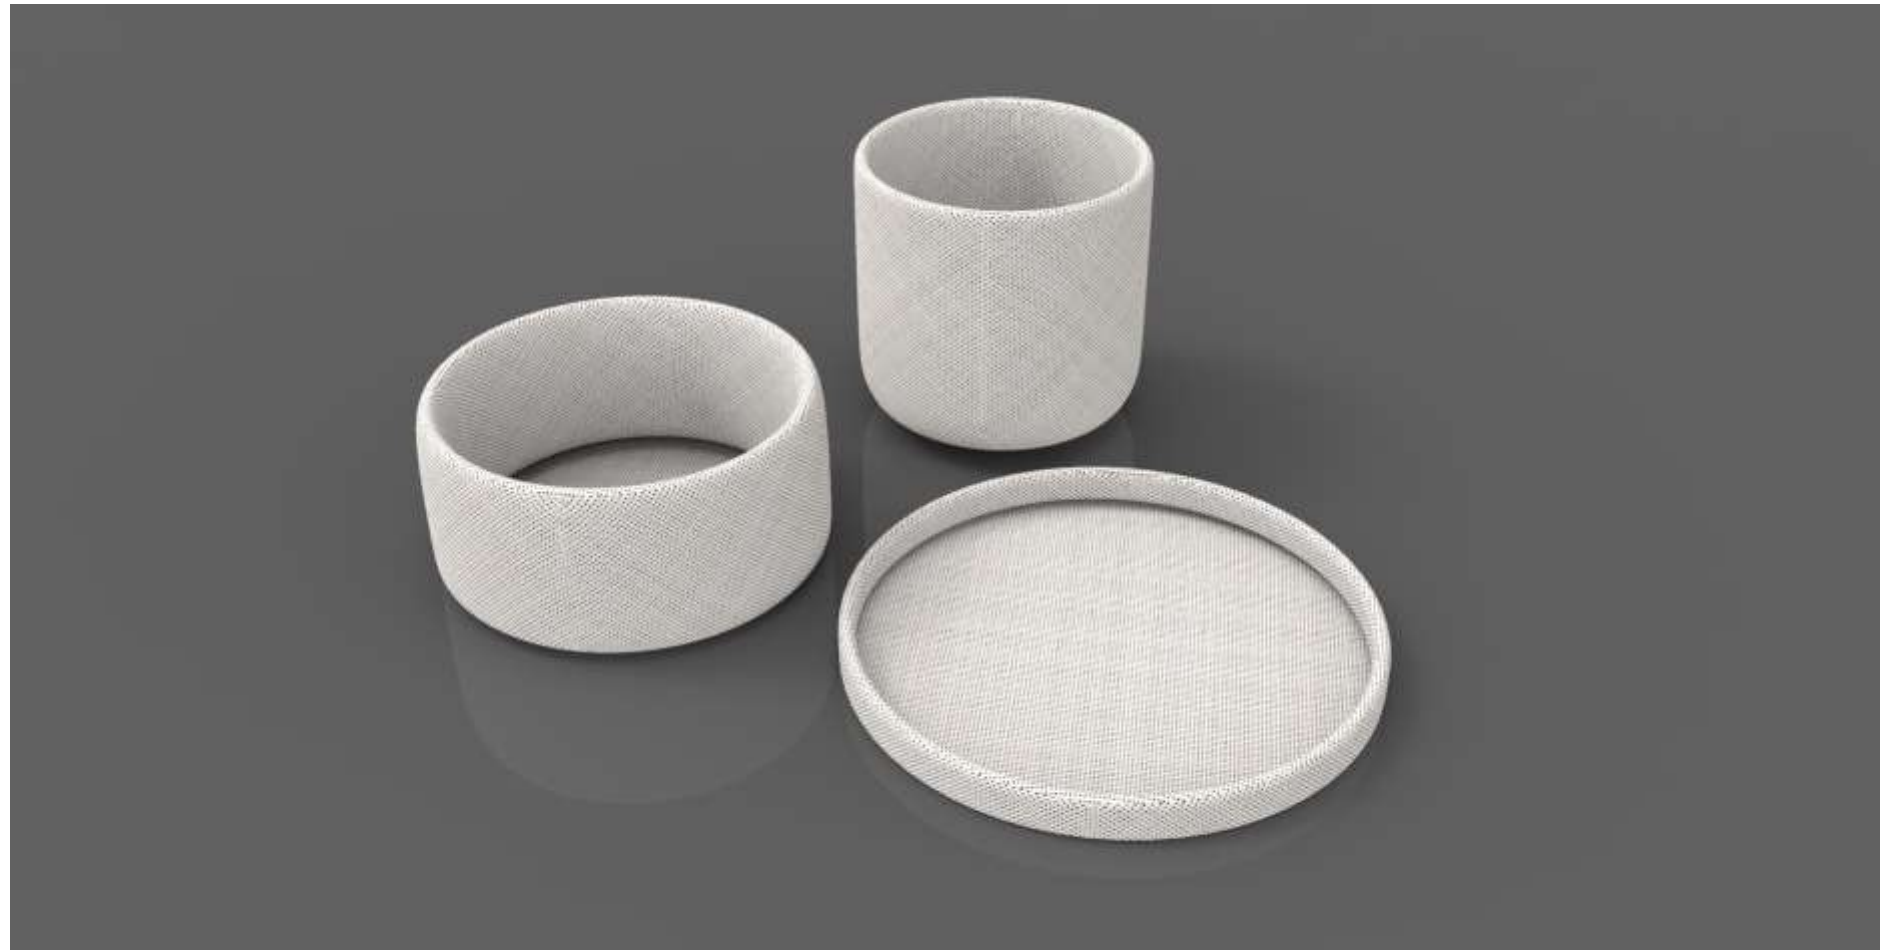

Referente

Contenedores de Mesa Doble Pared en Iraca

Departamento: Caldas

Municipio: Aguadas

Materia prima: Iraca

Técnica: Tejeduría

Dimensiones:

Bandeja: 35x6cm $45,000

Frutero: 26x17cm $45,000

Panera: 15x21cm $35,000

Artesano: Virgen De La Loma

Diseñador líder: Jairo Rodríguez

Diseñador: Jorge Fuentes

Región cultural: Eje Cafetero