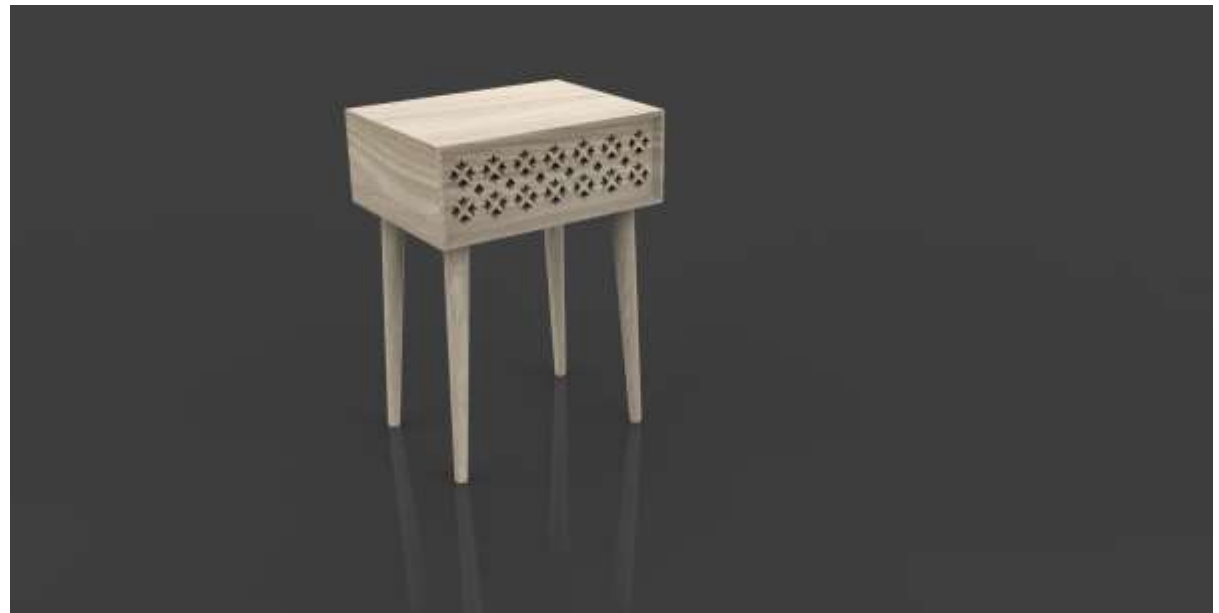

Referente

Muebles Calado Tradicional

Departamento: Caldas

Municipio: Salamina

Materia prima: Madera

Técnica: Calado, Armado y Torno

Dimensiones:

Consola: 30x40x40cm $300,000

Credenza: 40x40x90cm $500,000

Artesano: Edilsón Castrillón

Diseñador líder: Jairo Rodríguez

Diseñador: Jorge Fuentes

Región cultural: Eje Cafetero