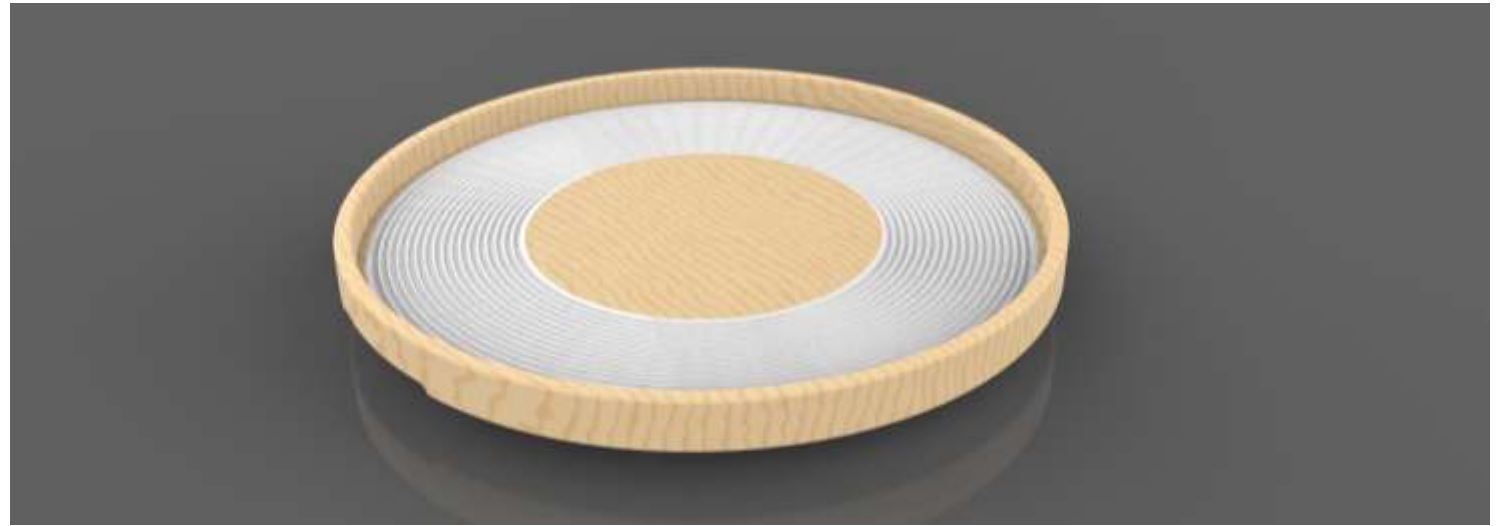

Referente

Línea Mesa Pino Ranurado

Departamento: Caldas

Municipio: Pensilvania

Materia prima: Madera

Técnica: Torno

Dimensiones:

Bandeja: 42x5 $50,000

Centro de Mesa: 34x10 $60,000

Artesano: Madepén

Diseñador líder: Jairo Rodríguez

Diseñador: Jorge Fuentes

Región cultural: Eje Cafetero

GOBIERNO DE COLOMBIA