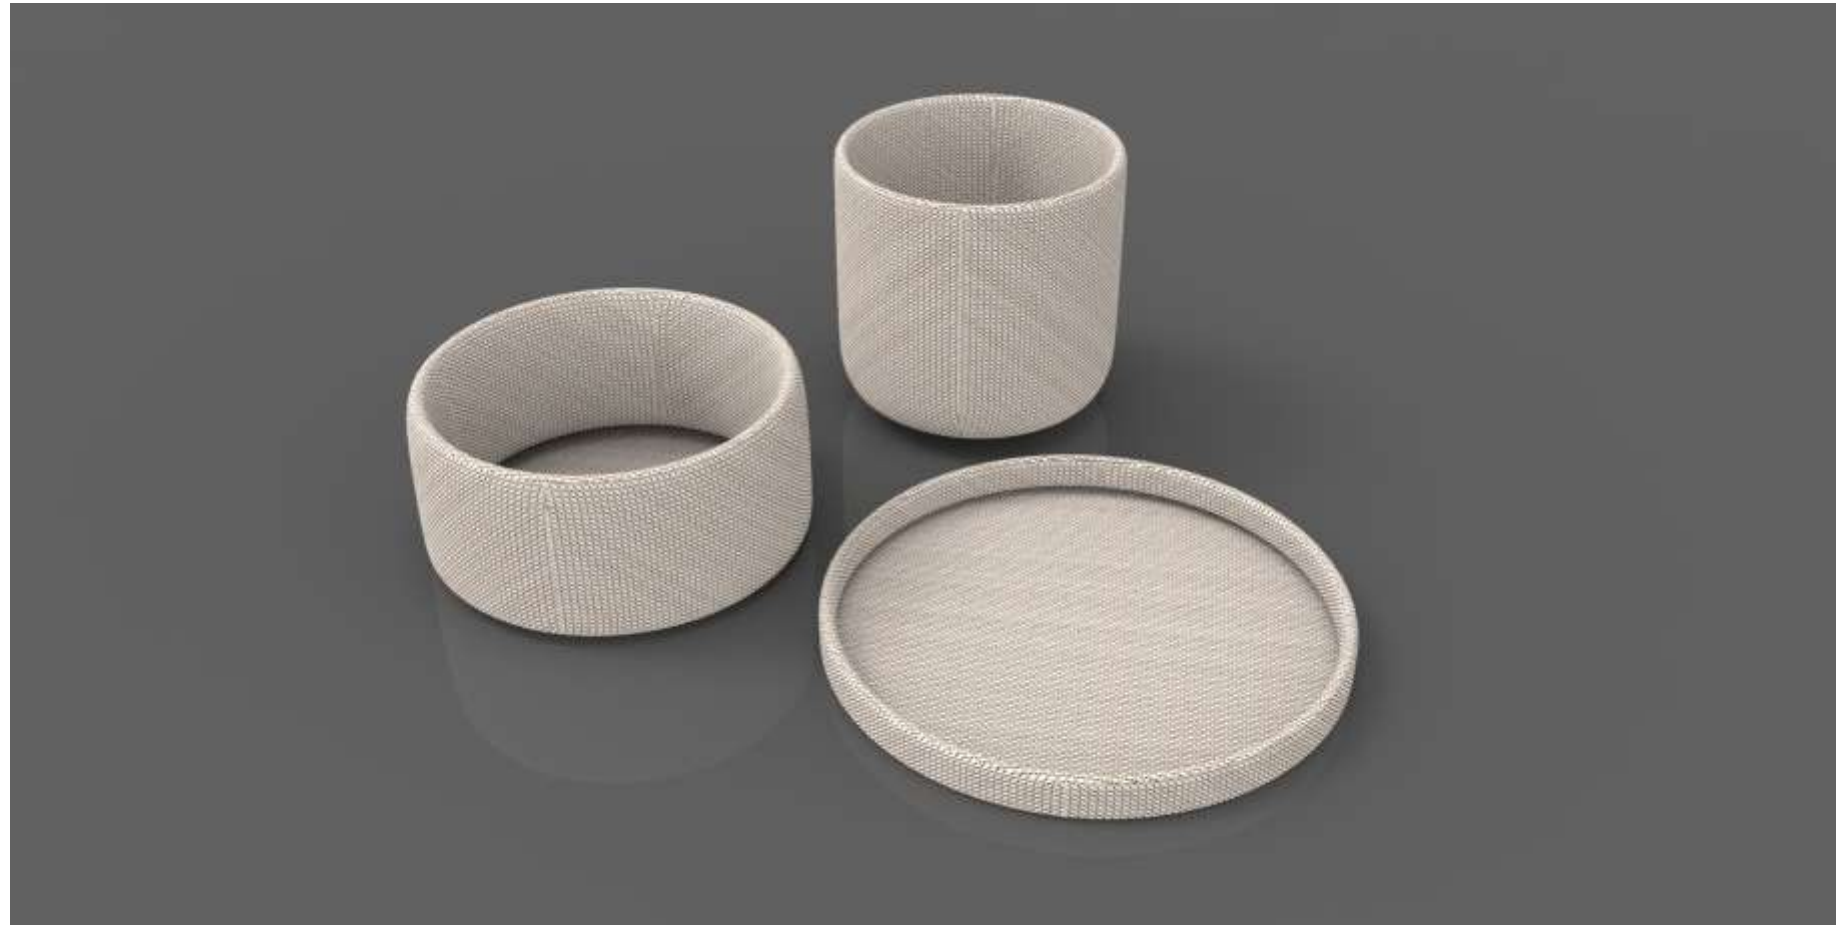

GOBIERNO DE COLOMBIA