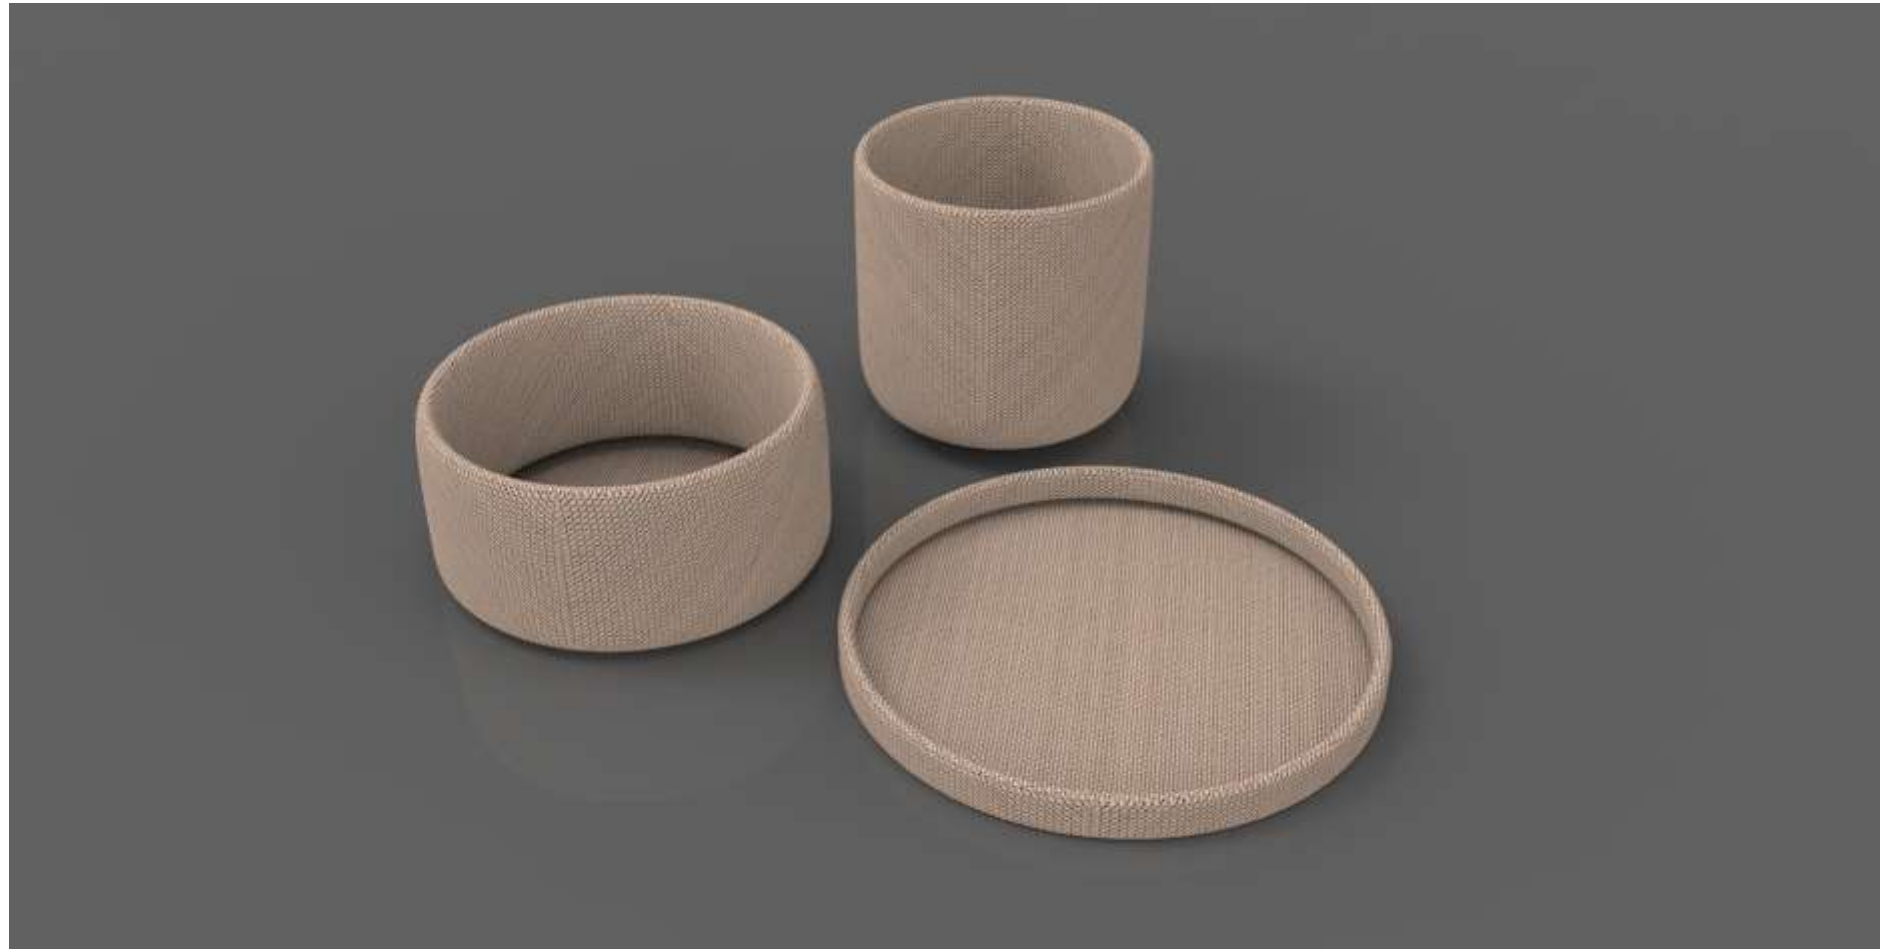

GOBIERNO DE COLOMBIA