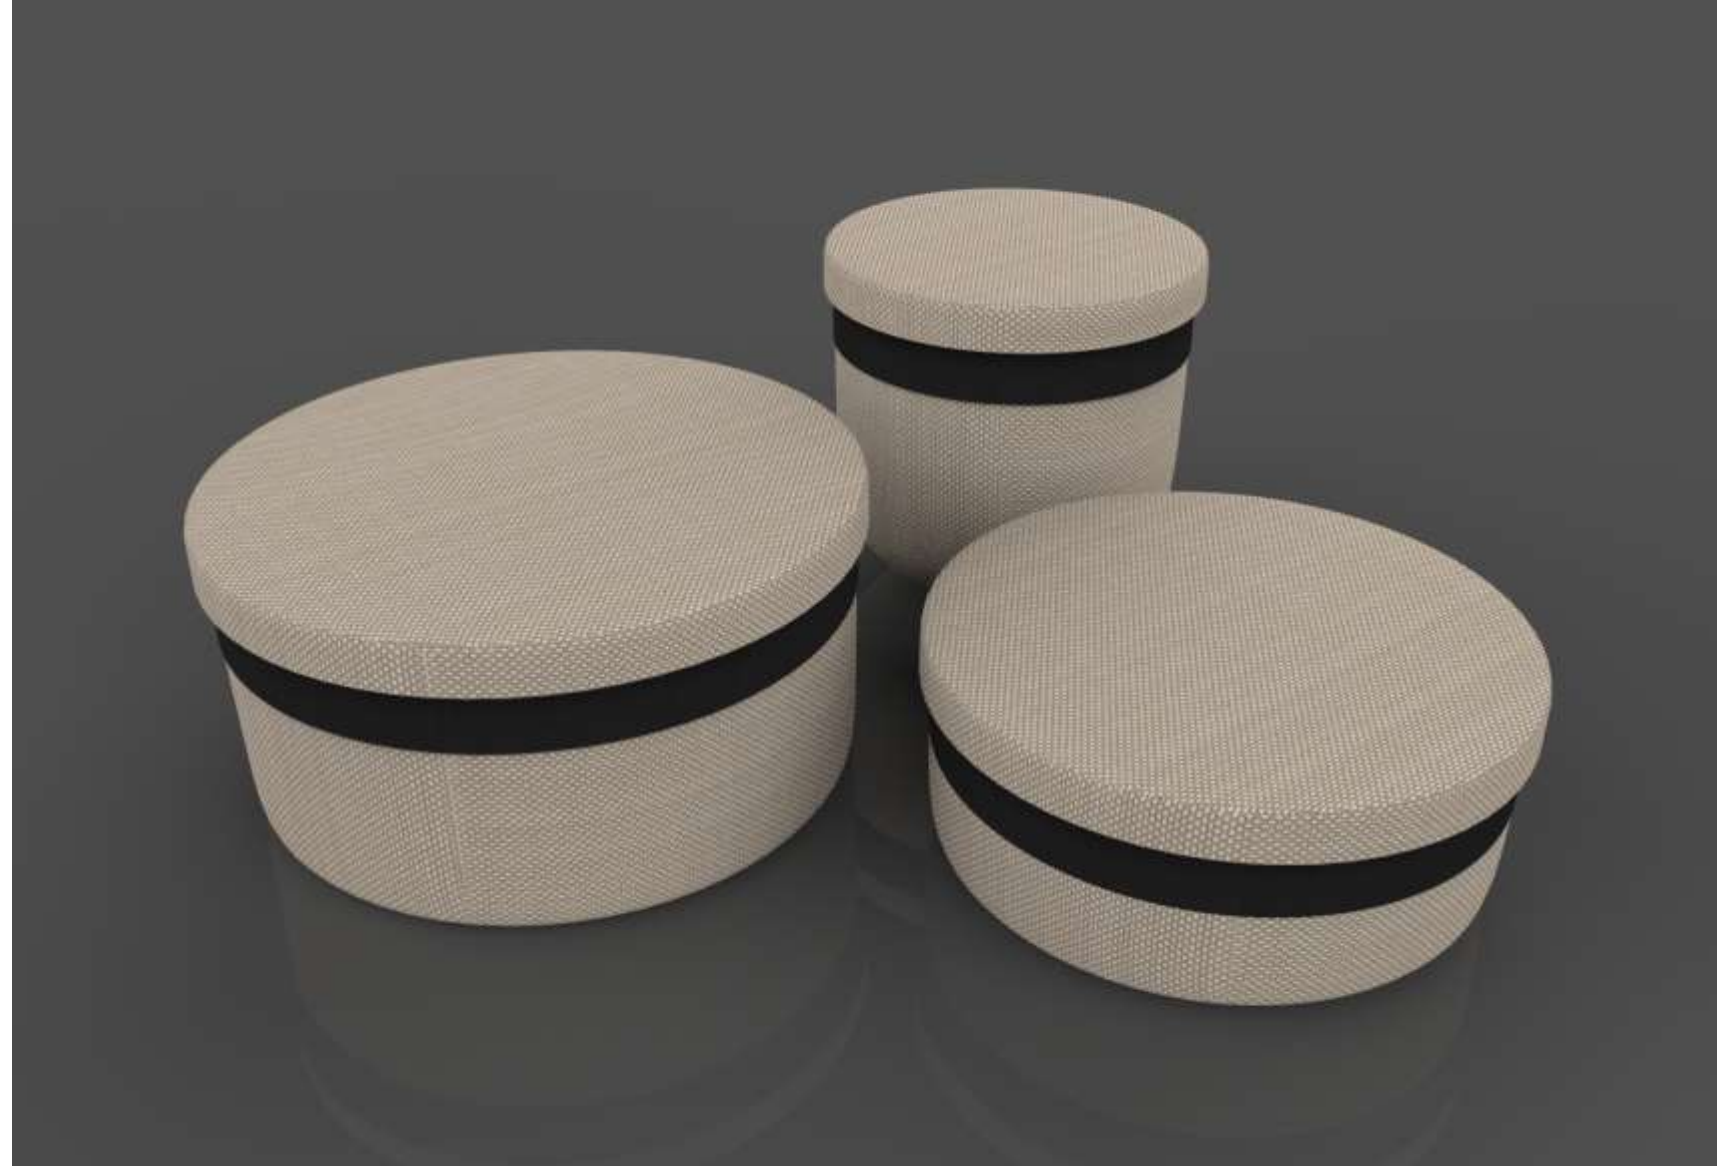

Referente

Contenedores Copa Sombrero

Departamento: Caldas

Municipio: Aguadas

Materia prima: Iraca y Algodon

Técnica: Tejeduria

Dimensiones:

Contenedor Bajo: 30x22cm $40,000

Contenedor Medio: 15x26cm $50,000

Contenedor Alto: 26x18cm $25,000

Artesano: Virgen de la Loma

Diseñador líder: Jairo Rodríguez

Diseñador: Jorge Fuentes

Región cultural: Eje Cafetero