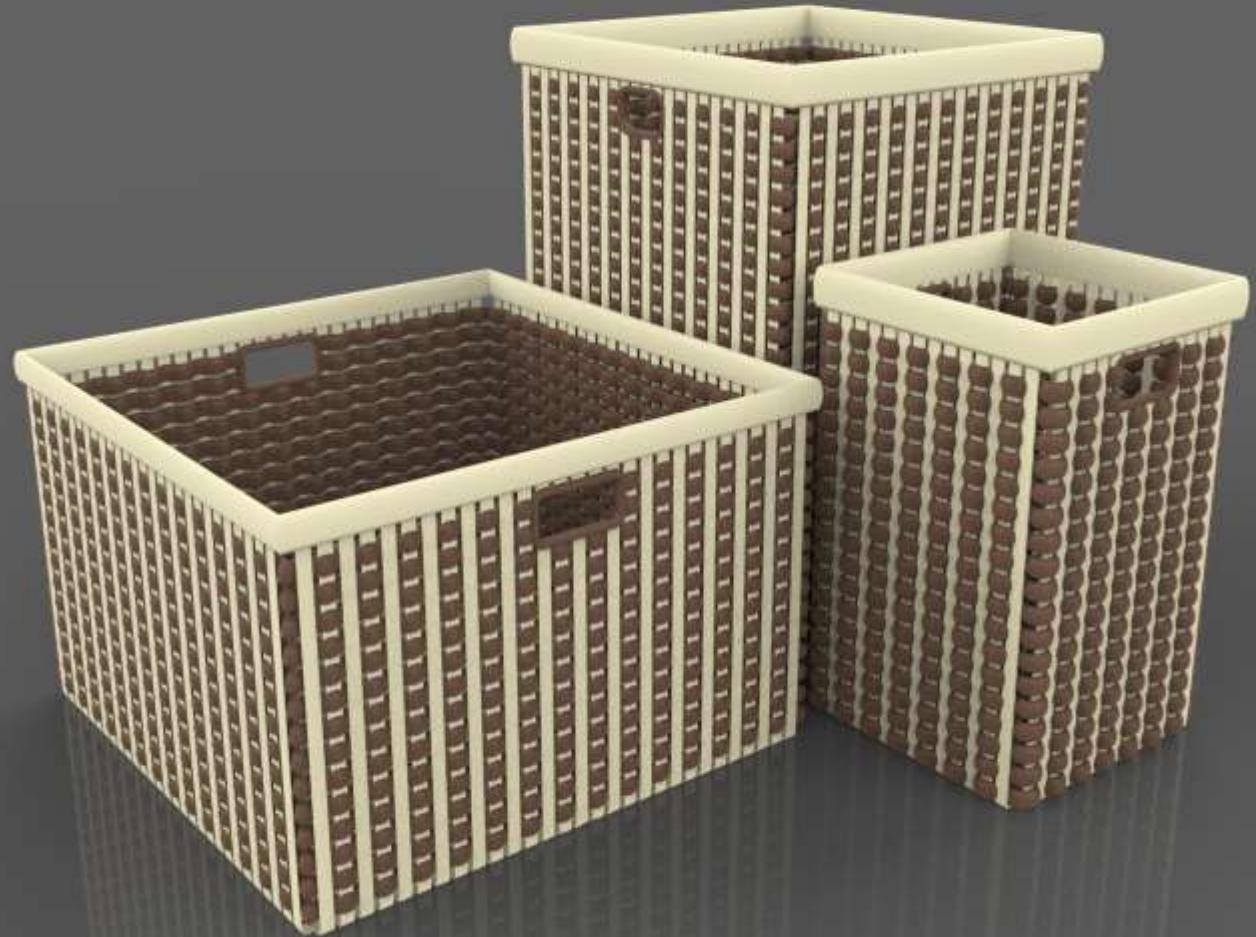

Contenedor Medio: 30x30x30cm  
\$55,000

Contenedor Alto: 50x70x50cm  
\$115,000

**Artesano:** CISLOA

**Diseñador líder:** Jairo Rodríguez

**Diseñador:** Jorge Fuentes

**Región cultural:** Eje Cafetero