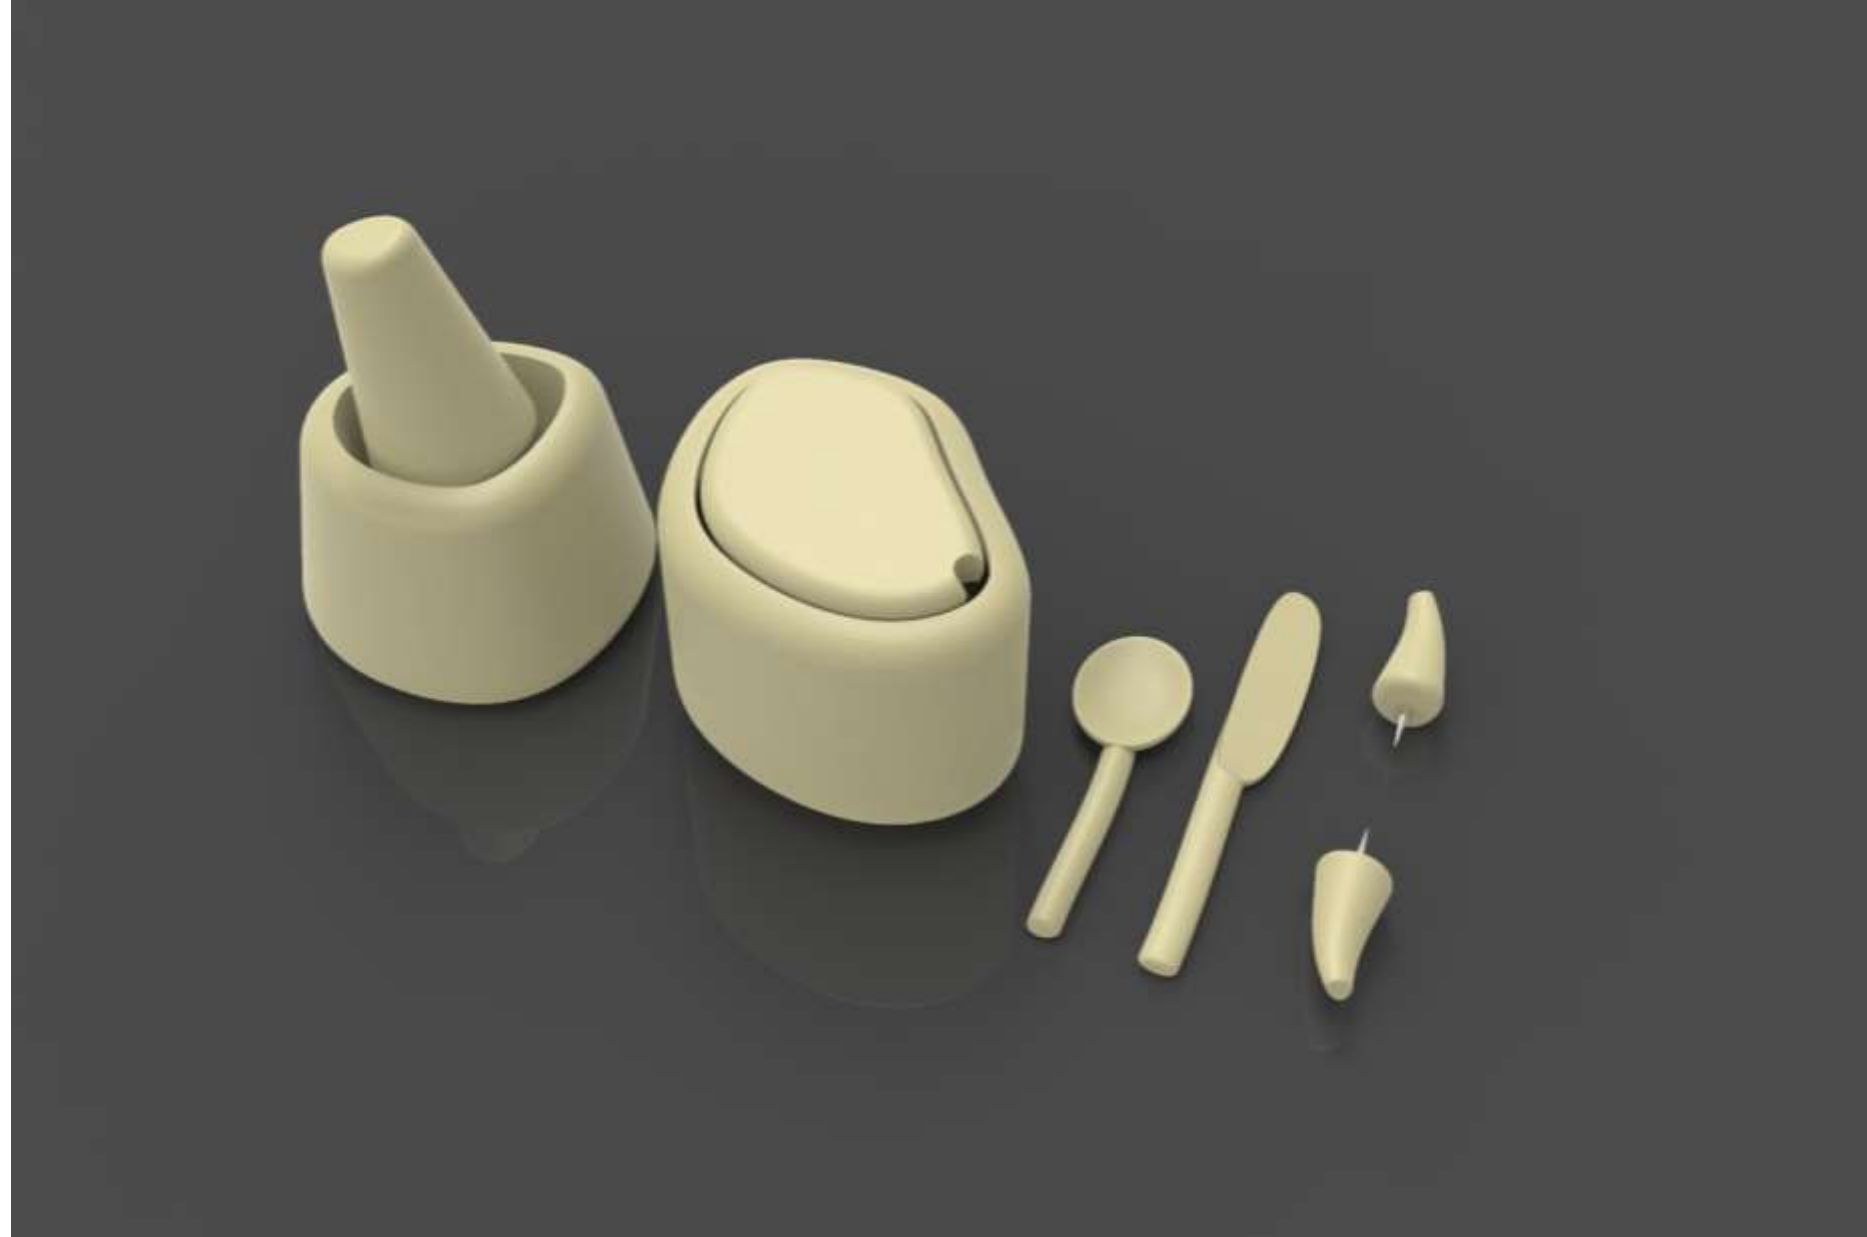

Cuchara Mezcladora: 10x0,7x2,5cm  
\$5,000

Mortero: 12x7x12cm \$30,000

Azucarera: 10x10x10cm \$20,000

**Artesano:** Gerardo Muñoz

**Diseñador líder:** Jairo Rodríguez

**Diseñador:** Jorge Fuentes

**Región cultural:** Eje Cafetero

## Referente