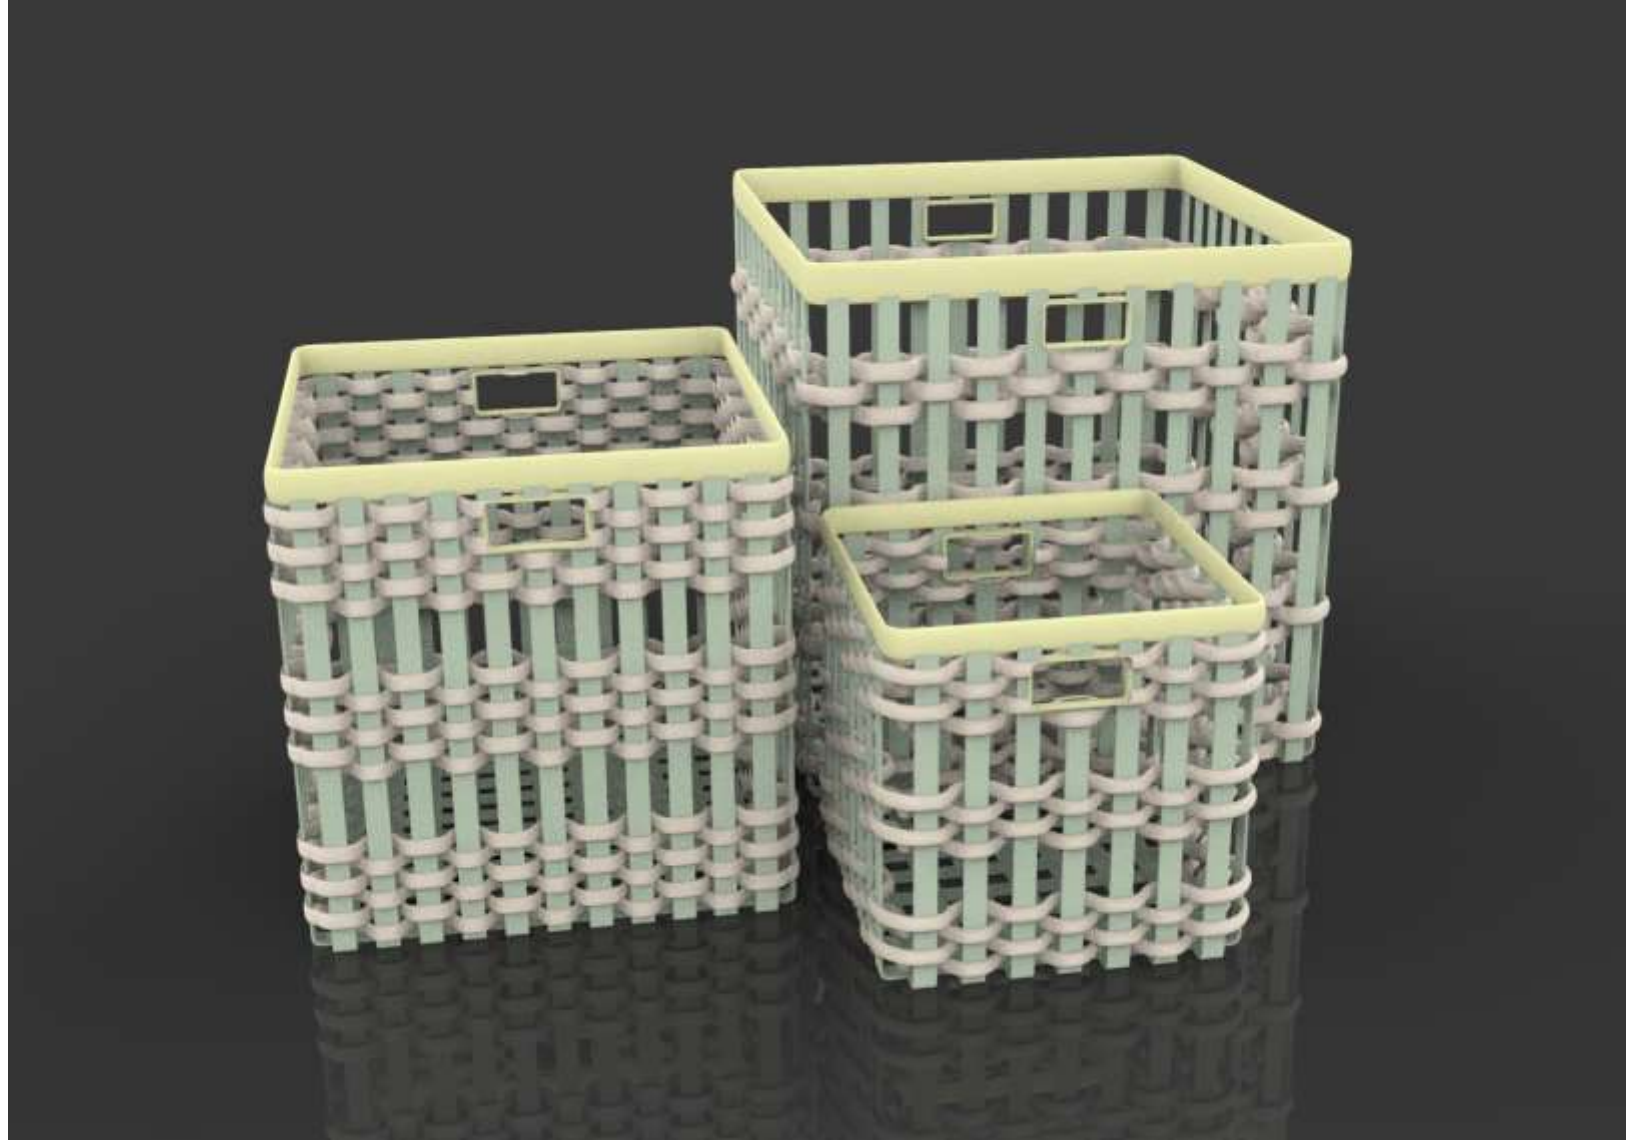

GOBIERNO DE COLOMBIA