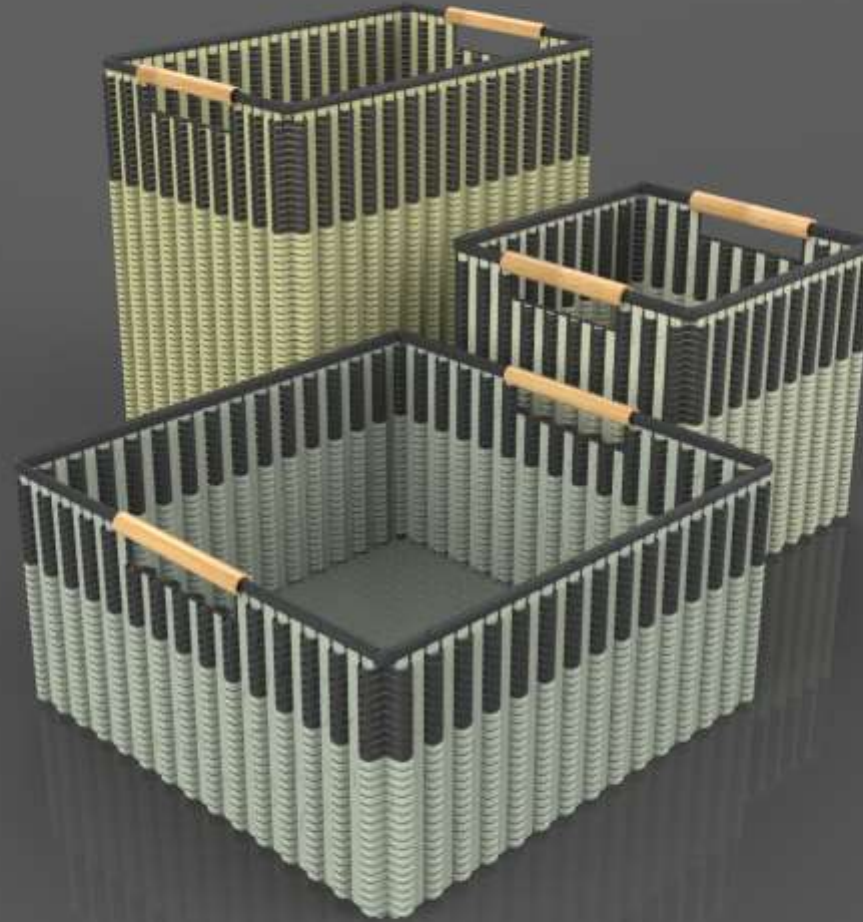

Contenedor Medio: 21x20x20cm

\$30,000

Contenedor Alto: 31x30x20cm

\$40,000

**Artesano:** CISLOA

**Diseñador líder:** Jairo Rodríguez

**Diseñador:** Jorge Fuentes

**Región cultural:** Eje Cafetero