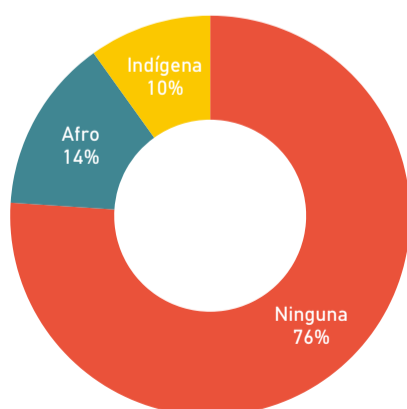

Características sociodemográficas de la población artesanal de Mompós, Bolívar

De los 1.821 artesanos caracterizados en el departamento de Bolívar, 17,4% se encuentra en Mompós

Ubicación geográfica:

316 artesanos

El levantamiento de línea de base se ha desarrollado entre 2014 y 2019

Sexo

Dos terceras partes de la población artesanal de Mompós, están conformadas por hombres artesanos.

Zona de residencia

El 83% de los artesanos caracterizados en Mompós reside en zonas urbanas.

Pertenencia étnica

De los artesanos caracterizados en el municipio, el 76% no se reconoce en ningún grupo étnico.

Población vulnerable

11% de los artesanos de Mompós se reconoce en condición de vulnerabilidad.