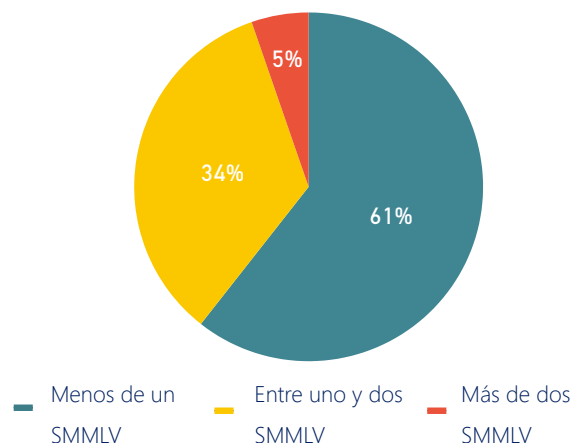

Características socioeconómicas de la población artesanal de Mompós, Bolívar

Ingreso promedio mensual del hogar por artesanía

Artesanía como principal fuente de ingreso al hogar