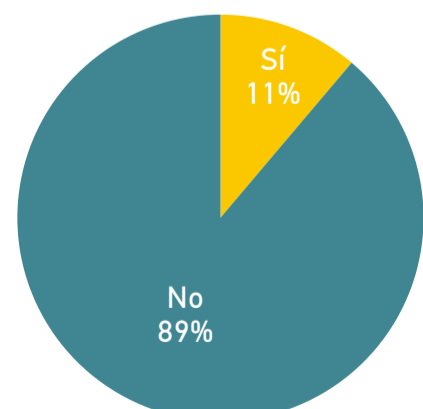

Características sociodemográficas de la población artesanal de Mompós, Bolívar

De los 1.821 artesanos caracterizados en el departamento de Bolívar, 17,4% se encuentra en Mompós

Ubicación geográfica:

316 artesanos

El levantamiento de línea de base se ha desarrollado entre 2014 y 2019

Sexo

Dos terceras partes de la población artesanal de Mompós, están conformadas por hombres artesanos.

Zona de residencia

El 83% de los artesanos caracterizados en Mompós reside en zonas urbanas.

Pertenencia étnica

De los artesanos caracterizados en el municipio, el 76% no se reconoce en ningún grupo étnico.

Población vulnerable

11% de los artesanos de Mompós se reconoce en condición de vulnerabilidad.