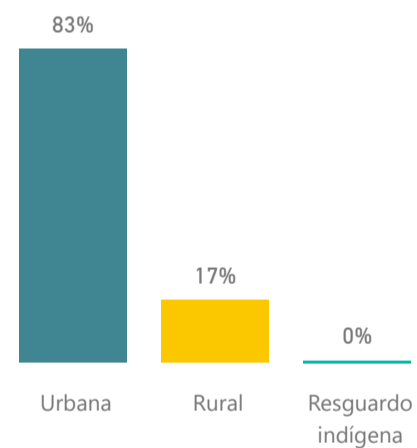

Características sociodemográficas de la población artesanal de Mompós, Bolívar

De los 1.821 artesanos caracterizados en el departamento de Bolívar, 17,4% se encuentra en Mompós

Ubicación geográfica:

316 artesanos

El levantamiento de línea de base se ha desarrollado entre 2014 y 2019

Sexo

Dos terceras partes de la población artesanal de Mompós, están conformadas por hombres artesanos.

Zona de residencia

El 83% de los artesanos caracterizados en Mompós reside en zonas urbanas.