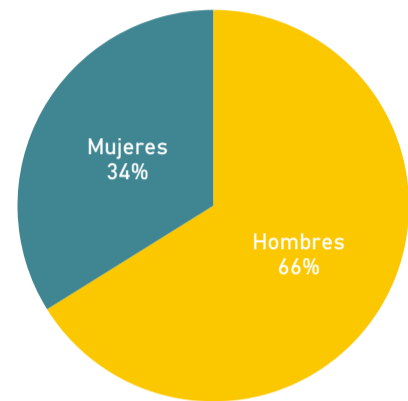

Características sociodemográficas de la población artesanal de Mompós, Bolívar

De los 1.821 artesanos caracterizados en el departamento de Bolívar, 17,4% se encuentra en Mompós

Ubicación geográfica:

316 artesanos

El levantamiento de línea de base se ha desarrollado entre 2014 y 2019

Sexo

Dos terceras partes de la población artesanal de Mompós, están conformadas por hombres artesanos.

Zona de residencia

El 83% de los artesanos caracterizados en Mompós reside en zonas urbanas.