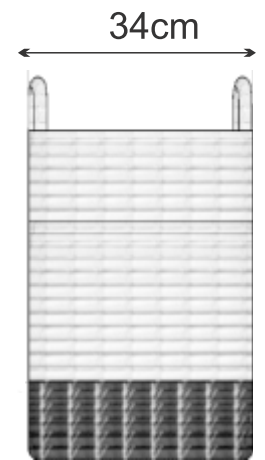

# CANASTOS

**Municipio:** Cerete / rabo largo

**Materia prima:** cepa de plátano

**Técnica:** Cestería

**Dimensiones:**

Canasto ovalado: 64x40 cm

**Artesano:** Rosa Flores

**Diseñador líder:** Natalia Quiñones

# CANASTOS

**Municipio:** Cerete / rabo largo

**Materia prima:** cepa de plátano

**Técnica:** Cestería

**Dimensiones:**

Canasto recto: 45x50 cm

**Artesano:** Rosa Flores

**Diseñador líder:** Natalia Quiñones

**Diseñador:** David Ruiz Noble

**Región cultural:** Caribe / Córdoba

**Precio:** 55.000 / unid

No.	Pieza	Material	Cant	Porc%
1	1	cepa de plátano	1	

Tabla de Componentes

<b>Nombre de la pieza</b> canasto P		<b>Referencia:</b>		<b>ESC.</b>			
<b>Oficio:</b> Cestería		<b>Técnica:</b> rollo		<b>Materia Prima:</b> cepa de plátano			
<b>Especificaciones Técnicas:</b>							
<b>Color:</b> azul y crudo		<b>Capacidad de Producción / mes:</b> 10			<b>Dimensiones Generales</b>		
<b>Peso (gr.):</b>		<b>Precio Unitario</b> \$55.000		<b>Precio por Mayor</b>		<b>Largo:</b>	<b>Ancho:</b>
<b>Artesano:</b> Dennis Castilla		<b>Telefono:</b> 3135630564		-		50cm	<b>Diametro:</b> 34cm
<b>Grupo o Taller:</b> grupo artesanal Rabolargo		<b>Departamento:</b> Córdoba		<b>Municipio:</b> Cerete			
<b>Certificado Hecho a mano:</b> <input type="checkbox"/> Si <input checked="" type="checkbox"/> No		<b>Centro Poblado:</b> Rabolargo		<input checked="" type="checkbox"/> Resguardo <input type="checkbox"/> Localidad <input type="checkbox"/> N/A <input type="checkbox"/> Comandancia			
<b>Observaciones:</b>							
<b>Responsable:</b> David Ruiz Noble				<b>Dibujante:</b> David Ruiz Noble			
<b>Aprobado por:</b> Natalia Quiñones				<b>Fecha:</b> 27/11/2018		<input type="checkbox"/> Referentes <input type="checkbox"/> Línea	
						<b>Muestra</b> <input checked="" type="checkbox"/> <input type="checkbox"/>	