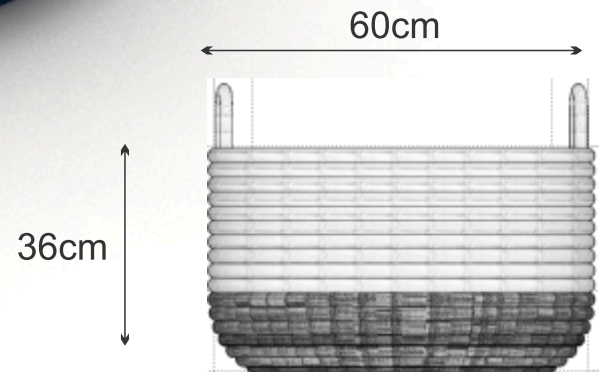

# CANASTOS

**Municipio:** Cerete / rabo largo

**Materia prima:** cepa de plátano

**Técnica:** Cestería

**Dimensiones:**

Canasto grande: 70x36 cm

**Artesano:** Rosa Flores

**Diseñador líder:** Natalia Quiñones

**Diseñador:** David Ruiz Noble

**Región cultural:** Caribe / Córdoba

**Precio:** 75.000 / unid

No.	Pieza	Material	Cant	Porc%
1	1	cepa de plátano	1	

Tabla de Componentes

<b>Nombre de la pieza</b> canasto G		<b>Referencia:</b>		<b>ESC.</b>			
<b>Oficio:</b> Cestería		<b>Técnica:</b> rollo		<b>Materia Prima:</b> cepa de plátano			
<b>Especificaciones Técnicas:</b>							
<b>Color:</b> azul y crudo		<b>Capacidad de Producción / mes:</b> 10			<b>Dimensiones Generales</b>		
<b>Peso (gr.):</b>	<b>Precio Unitario</b> \$75.000	<b>Precio por Mayor</b>		<b>Largo:</b>	<b>Ancho:</b>	<b>Alto:</b> 36cm	<b>Diametro:</b> 60cm
<b>Artesano:</b> Dennis Castilla		<b>Teléfono:</b> 3135630564					
<b>Grupo o Taller:</b> grupo artesanal Rabolargo		<b>Departamento:</b> Córdoba		<b>Municipio:</b> Cerete			
<b>Certificado Hecho a mano:</b> <input type="checkbox"/> Sí <input checked="" type="checkbox"/> No		<b>Centro Poblado:</b> Rabolargo		<input checked="" type="checkbox"/> Resguardo Cacerín	<input checked="" type="checkbox"/> Localidad Veneto	<input checked="" type="checkbox"/> N/A Comandante	
<b>Observaciones:</b>							
<b>Responsable:</b> David Ruiz Noble				<b>Dibujante:</b> David Ruiz Noble			
<b>Aprobado por:</b> Natalia Quiñones				<b>Fecha:</b> 27/11/2018		<input type="checkbox"/> Referentes <input type="checkbox"/> Línea <b>Muestra</b> <input checked="" type="checkbox"/> <input type="checkbox"/>	

# CANASTOS

**Municipio:** Cerete / rabo largo

**Materia prima:** cepa de plátano

**Técnica:** Cestería

**Dimensiones:**

Canasto ovalado: 64x40 cm

**Artesano:** Rosa Flores

**Diseñador líder:** Natalia Quiñones