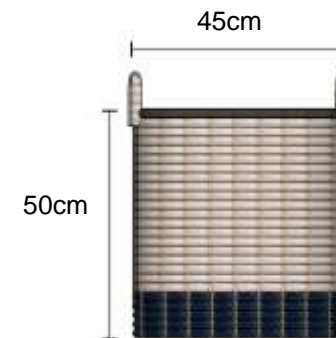

# CANASTOS

**Municipio:** Cerete / rabo largo

**Materia prima:** cepa de plátano

**Técnica:** Cestería

**Dimensiones:**

Canasto recto: 45x50 cm

**Artesano:** Rosa Flores

**Diseñador líder:** Natalia Quiñones

**Diseñador:** David Ruiz Noble

**Región cultural:** Caribe / Córdoba

**Precio:** 55.000 / unid

No.	Pieza	Material	Cant	Porc%
1	1	cepa de plátano	1	

Tabla de Componentes

<b>Nombre de la pieza</b> canasto P		<b>Referencia:</b>		<b>ESC.</b>			
<b>Oficio:</b> Cestería		<b>Técnica:</b> rollo		<b>Materia Prima:</b> cepa de plátano			
<b>Especificaciones Técnicas:</b>							
<b>Color:</b> azul y crudo		<b>Capacidad de Producción / mes:</b> 10			<b>Dimensiones Generales</b>		
<b>Peso (gr.):</b>		<b>Precio Unitario</b> \$55.000		<b>Precio por Mayor</b>		<b>Largo:</b>	<b>Ancho:</b>
<b>Artesano:</b> Dennis Castilla		<b>Telefono:</b> 3135630564		-		50cm	<b>Diametro:</b> 34cm
<b>Grupo o Taller:</b> grupo artesanal Rabolargo		<b>Departamento:</b> Córdoba		<b>Municipio:</b> Cerete			
<b>Certificado Hecho a mano:</b> <input type="checkbox"/> Si <input checked="" type="checkbox"/> No		<b>Centro Poblado:</b> Rabolargo		<input checked="" type="checkbox"/> Resguardo <input type="checkbox"/> Localidad <input type="checkbox"/> N/A <input type="checkbox"/> Comandancia			
<b>Observaciones:</b>							
<b>Responsable:</b> David Ruiz Noble				<b>Dibujante:</b> David Ruiz Noble			
<b>Aprobado por:</b> Natalia Quiñones				<b>Fecha:</b> 27/11/2018		<input type="checkbox"/> Referentes <input type="checkbox"/> Línea	
						<b>Muestra</b> <input checked="" type="checkbox"/> <input type="checkbox"/>	