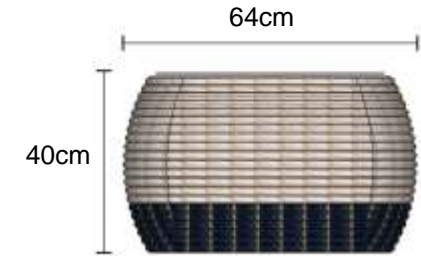

# CANASTOS

**Municipio:** Cerete / rabo largo

**Materia prima:** cepa de plátano

**Técnica:** Cestería

**Dimensiones:**

Canasto grande: 70x36 cm

**Artesano:** Rosa Flores

**Diseñador líder:** Natalia Quiñones

**Diseñador:** David Ruiz Noble

**Región cultural:** Caribe / Córdoba

**Precio:** 75.000 / unid

No.	Pieza	Material	Cant	Porc%
1	1	cepa de plátano	1	

Tabla de Componentes

<b>Nombre de la pieza</b> canasto G		<b>Referencia:</b>		<b>ESC.</b>			
<b>Oficio:</b> Cestería		<b>Técnica:</b> rollo		<b>Materia Prima:</b> cepa de plátano			
<b>Especificaciones Técnicas:</b>							
<b>Color:</b> azul y crudo		<b>Capacidad de Producción / mes:</b> 10			<b>Dimensiones Generales</b>		
<b>Peso (gr.):</b>	<b>Precio Unitario</b> \$75.000	<b>Precio por Mayor</b>		<b>Largo:</b>	<b>Ancho:</b>	<b>Alto:</b> 36cm	<b>Diametro:</b> 60cm
<b>Artesano:</b> Dennis Castilla		<b>Teléfono:</b> 3135630564					
<b>Grupo o Taller:</b> grupo artesanal Rabolargo		<b>Departamento:</b> Córdoba		<b>Municipio:</b> Cerete			
<b>Certificado Hecho a mano:</b> <input type="checkbox"/> Sí <input checked="" type="checkbox"/> No		<b>Centro Poblado:</b> Rabolargo		<input checked="" type="checkbox"/> Resguardo Cacerín	<input checked="" type="checkbox"/> Localidad Veneto	<input checked="" type="checkbox"/> N/A Comandante	
<b>Observaciones:</b>							
<b>Responsable:</b> David Ruiz Noble				<b>Dibujante:</b> David Ruiz Noble			
<b>Aprobado por:</b> Natalia Quiñones				<b>Fecha:</b> 27/11/2018		<input type="checkbox"/> Referentes <input type="checkbox"/> Línea <b>Muestra</b> <input checked="" type="checkbox"/> <input type="checkbox"/>	

# CANASTOS

**Municipio:** Cerete / rabo largo

**Materia prima:** cepa de plátano

**Técnica:** Cestería

**Dimensiones:**

Canasto ovalado: 64x40 cm

**Artesano:** Rosa Flores

**Diseñador líder:** Natalia Quiñones