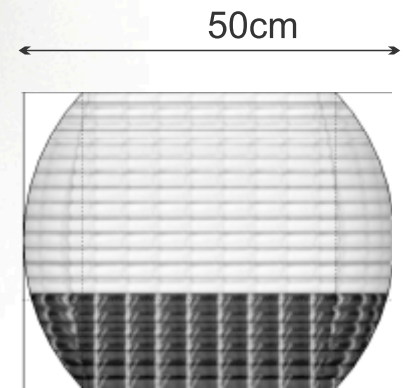

# CANASTOS

**Municipio:** Cerete / rabo largo

**Materia prima:** cepa de plátano

**Técnica:** Cestería

**Dimensiones:**

Canasto ovalado: 64x40 cm

**Artesano:** Rosa Flores

**Diseñador líder:** Natalia Quiñones

**Diseñador:** David Ruiz Noble

**Región cultural:** Caribe / Córdoba

**Precio:** 65.000 / unid

No.	Pieza	Material	Cant	Porc%
1	1	cepa de plátano	1	

Tabla de Componentes

<b>Nombre de la pieza</b> canasto M		<b>Referencia:</b>		<b>ESC.</b>			
<b>Oficio:</b> Cestería		<b>Técnica:</b> rollo		<b>Materia Prima:</b> cepa de plátano			
<b>Especificaciones Técnicas:</b>							
<b>Color:</b> azul y crudo		<b>Capacidad de Producción / mes:</b> 10		<b>Dimensiones Generales</b>			
<b>Peso (gr.):</b>		<b>Precio Unitario</b> \$65.000		<b>Precio por Mayor</b>		<b>Largo:</b>	<b>Ancho:</b>
<b>Artesano:</b> Dennis Castilla		<b>Telefono:</b> 3135630564		-		<b>Alto:</b> 40cm	<b>Diametro:</b> 50cm
<b>Grupo o Taller:</b> grupo artesanal Rabolargo		<b>Departamento:</b> Córdoba		<b>Municipio:</b> Cerete			
<b>Certificado Hecho a mano:</b> <input type="checkbox"/> Si <input checked="" type="checkbox"/> No		<b>Centro Poblado:</b> Rabolargo		<input checked="" type="checkbox"/> Resguardo <input type="checkbox"/> Localidad <input type="checkbox"/> N/A			
<b>Observaciones:</b>							
<b>Responsable:</b> David Ruiz Noble				<b>Dibujante:</b> David Ruiz Noble			
<b>Aprobado por:</b> Natalia Quiñones				<b>Fecha:</b> 27/11/2018		<input type="checkbox"/> Referentes <input type="checkbox"/> Línea <input checked="" type="checkbox"/> Muestra <input type="checkbox"/>	