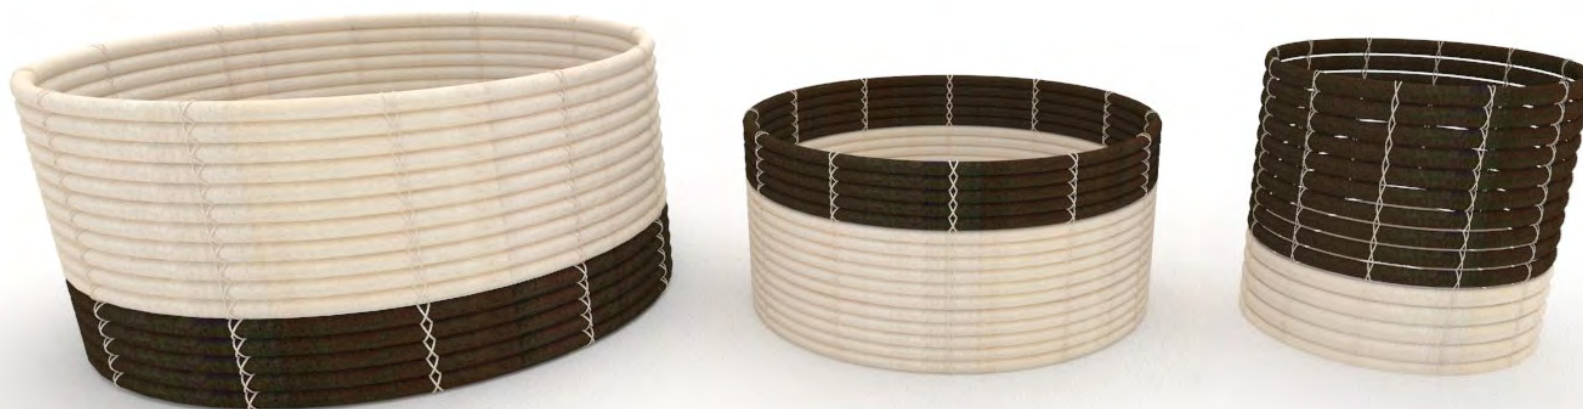

LOS CÓRDOBAS

SET DE CESTOS

LABORATORIO:

Córdoba

PRODUCTO:

cesto G

25cm x 16cm

COMUNIDAD: