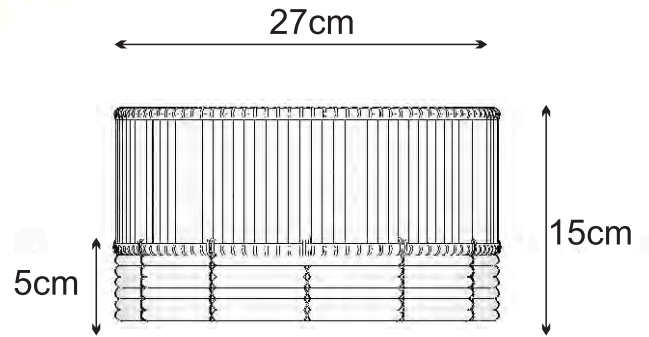

David Ruiz

FECHA:

01/09/2017

artesánías de colombia

FICHA DE BOCETO

No.	Pieza	Material	Cant	Porc%
1	1	cepa de platano	1	

Tabla de Componentes

Nombre de la pieza panera grande		Referencia: ESC.	
Oficio: cesteria	Tecnica: rollo	Materia Prima: cepa de platano	
Especificaciones Tecnicas:			
Color: natural	Capacidad de Producción / mes: 20		Dimensiones Generales
Peso (gr.):	Precio Unitario \$25.000	Precio por Mayor	Largo: -
Artesano: Nelly Sanchez	Telefono: xxx		Ancho: -
Grupo o Taller: nueva visión	Departamento: Cordoba	Municipio: los cordobas	
Certificado Hecho a mano: <input type="checkbox"/> Si <input checked="" type="checkbox"/> No	Centro Poblado:	<input type="checkbox"/> Resguardo Casero	<input type="checkbox"/> Localidad Varada
Observaciones:		<input type="checkbox"/> N/A Corrimiento	
Responsable: David Ruiz Noble		Dibujante: David Ruiz Noble	
Aprobado por: Natalia Quiñones		Fecha:	<input type="checkbox"/> Referentes <input type="checkbox"/> Línea <input checked="" type="checkbox"/> Muestra <input type="checkbox"/>