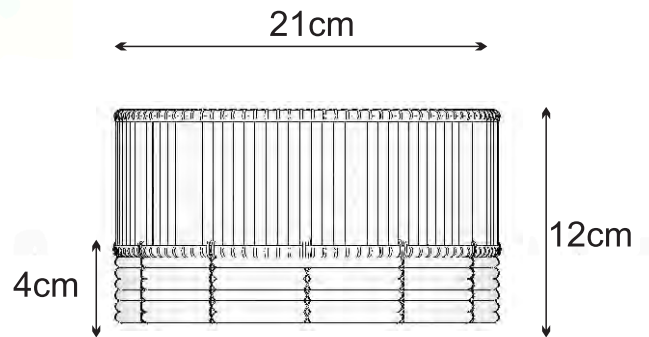

David Ruiz

FECHA:

01/09/2017

artesánías de colombia

FICHA DE BOCETO

No.	Pieza	Material	Cant	Porc%
1	1	cepa de platano	1	

Tabla de Componentes

Nombre de la pieza panera grande		Referencia: ESC.	
Oficio: cesteria	Tecnica: rollo	Materia Prima: cepa de platano	
Especificaciones Tecnicas:			
Color: natural	Capacidad de Producción / mes: 20		Dimensiones Generales
Peso (gr.):	Precio Unitario \$25.000	Precio por Mayor	Largo: -
Artesano: Nelly Sanchez	Telefono: xxx		Ancho: -
Grupo o Taller: nueva visión	Departamento: Cordoba	Municipio: los cordobas	
Certificado Hecho a mano: <input type="checkbox"/> Si <input checked="" type="checkbox"/> No	Centro Poblado:	<input type="checkbox"/> Resguardo Casero	<input type="checkbox"/> Localidad Varada
Observaciones:		<input type="checkbox"/> N/A Corrimiento	
Responsable: David Ruiz Noble		Dibujante: David Ruiz Noble	
Aprobado por: Natalia Quiñones		Fecha:	<input type="checkbox"/> Referentes <input type="checkbox"/> Línea <input checked="" type="checkbox"/> Muestra <input type="checkbox"/>