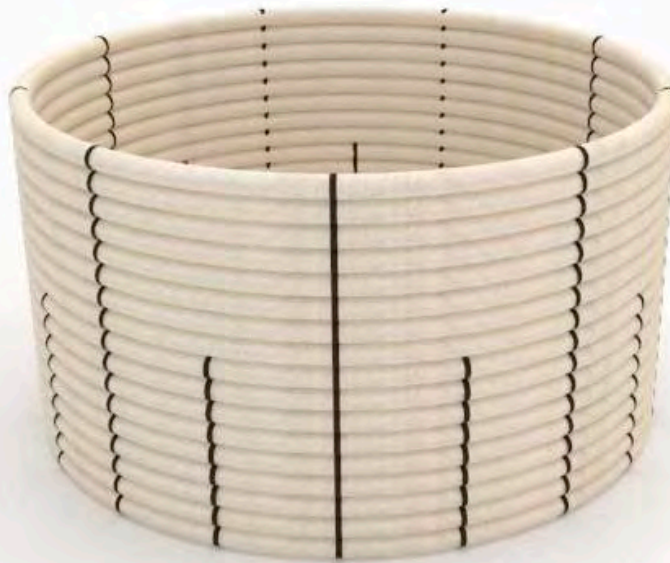

25cm

15cm

No.	Pieza	Material	Cant	Porc%
1	1	cepa de platano		

Tabla de Componentes

Nombre de la pieza contenedor mediano cepa		Referencia: ESC.	
Oficio: cesteria	Tecnica: rollo	Materia Prima: cepa de platano	
Especificaciones Técnicas:			
Color: natural	Capacidad de Producción / mes: 20		Dimensiones Generales
Peso (gr.):	Precio Unitario $26.000	Precio por Mayor	Largo: -
Artesano: Nelly Sanchez		Telefono: xxx	Ancho: -
Grupo o Taller: nueva visión		Departamento: Cordoba	Alto: 15cm
Certificado Hecho a mano: ☐ Si ☒ No		Municipio: los cordobas	Diametro: 25cm
Centro Poblado:		☐ Resguardo Casero ☐ Localidad Vereda ☐ N/A Corramiento	
Observaciones:			
Responsable: David Ruiz Noble		Dibujante: David Ruiz Noble	
Aprobado por: Natalia Quiñones		Fecha:	☐ Referentes ☐ Línea ☒ Muestra ☐