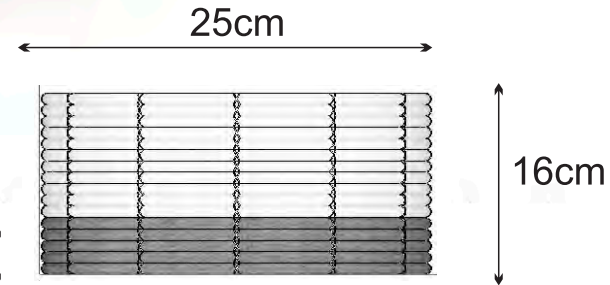

No.	Pieza	Material	Cant	Porc%
1	1	cepa de platano	1	

Tabla de Componentes

Nombre de la pieza cesto grande		Referencia: ESC.	
Oficio: cesteria	Tecnica: rollo	Materia Prima: cepa de platano	
Especificaciones Técnicas:			
Color: natural	Capacidad de Producción / mes: 20		Dimensiones Generales
Peso (gr.):	Precio Unitario $25.000	Precio por Mayor	Largo: - Ancho: - Alto: 16cm Diametro: 25cm
Artesano: Nelly Sanchez		Telefono: xxx	
Grupo o Taller: nueva visión		Departamento: Cordoba	Municipio: los cordobas
Certificado Hecho a mano: ☐ Si ☒ No		Centro Poblado: ☐ Resguardo Casero ☐ Localidad Vereda ☐ N/A Corramiento	
Observaciones:			Terminado ☐ En Proceso ☐
Responsable: David Ruiz Noble		Dibujante: David Ruiz Noble	
Aprobado por: Natalia Quiñones		Fecha:	☐ Referentes ☐ Línea Muestra ☒ ☐