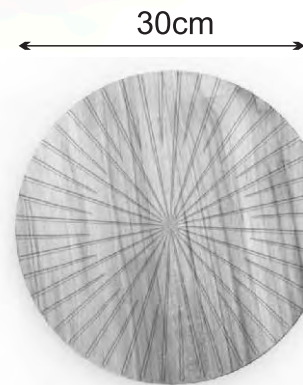

No.	Pieza	Material	Cant	Porc%
1	1	madera		

Tabla de Componentes

Nombre de la pieza plato tallado grande		Referencia: ESC.	
Oficio: madera	Tecnica: tallado	Materia Prima: madera	
Especificaciones Técnicas:			
Color: natural	Capacidad de Producción / mes: 20		Dimensiones Generales
Peso (gr.):	Precio Unitario $25.000	Precio por Mayor	Largo: -
Artesano: arelis sanchez	Telefono: xxx		Ancho: -
Grupo o Taller:	Departamento: Cordoba	Municipio: los cordobas	
Certificado Hecho a mano: ☐ Si ☒ No	Centro Poblado:	☐ Resguardo Casero	☐ Localidad Vereda ☐ N/A Corramiento
Observaciones:			Terminado ☐ En Proceso ☐
Responsable: David Ruiz Noble		Dibujante: David Ruiz Noble	
Aprobado por: Natalia Quiñones		Fecha:	☐ Referentes ☐ Línea Muestra ☒ ☐