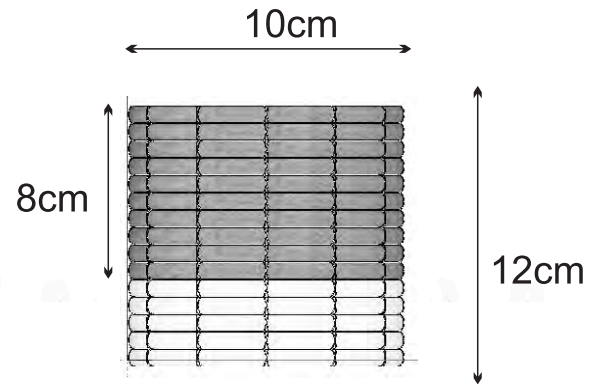

No.	Pieza	Material	Cant	Porc%
1	1	cepa de platano	1	

Tabla de Componentes

Nombre de la pieza cesto pequeño		Referencia: ESC.	
Oficio: cesteria	Tecnica: rollo	Materia Prima: cepa de platano	
Especificaciones Tecnicas:			
Color: natural	Capacidad de Producción / mes: 20		Dimensiones Generales
Peso (gr.):	Precio Unitario $12.000	Precio por Mayor	Largo: -
Artesano: Nelly Sanchez	Telefono: xxx		Ancho: -
Grupo o Taller: nueva visión	Departamento: Cordoba	Municipio: los cordobas	
Certificado Hecho a mano: ☐ Si ☒ No	Centro Poblado:	☐ Resguardo Casero	☐ Localidad Vereda ☐ N/A Corramiento
Observaciones:			Terminado ☐ En Proceso ☐
Responsable: David Ruiz Noble		Dibujante: David Ruiz Noble	
Aprobado por: Natalia Quiñones		Fecha:	☐ Referentes ☐ Línea Muestra ☒ ☐