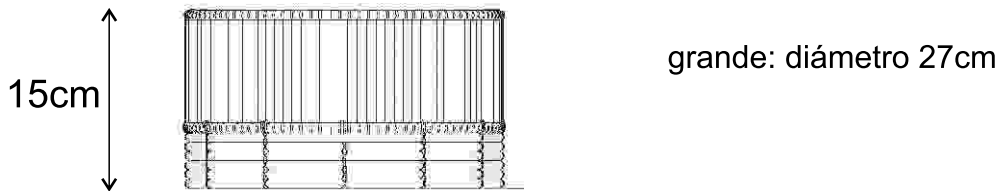

LOS CÓRDOBAS

SET DE CESTOS

LABORATORIO:

Córdoba

PRODUCTO:

cesto G

25cm x 16cm

COMUNIDAD:

01/09/2017

artesanías de colombia

FICHA DE BOCETO

PLANOS CESTOS

centro de mesa

fondo : 28 cm de diametro

diámetro exterior : 44 cm de diámetro

altura : 4 cm

individual

diámetro : 38 cm de diámetro

porta vaso

diámetro : 10 cm de diámetro

REFERENTE

MUESTRA DE MATERIA PRIMA

PATRÓN GRÁFICO

PALETA DE COLOR