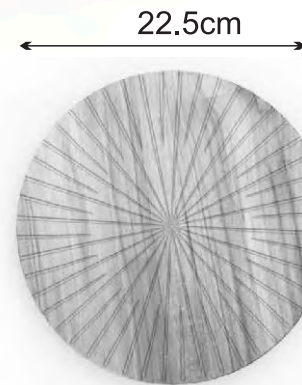

No.	Pieza	Material	Cant	Porc%
1	1	cepa de platano		

Tabla de Componentes

Nombre de la pieza contenedor trenza abierta		Referencia: ESC.	
Oficio: cesteria		Tecnica: rolo	
Materia Prima: cepa de platano			
Especificaciones Técnicas:			
Color: natural		Capacidad de Producción / mes: 20	
Peso (gr.):		Precio Unitario \$27.500	
Artesano: elvia gavarria		Precio por Mayor	
Grupo o Taller:		Telefono: xxx	
Departamento: Cordoba		Municipio: los cordobas	
Certificado Hecho a mano: <input type="checkbox"/> Si <input checked="" type="checkbox"/> No		Centro Poblado: <input type="checkbox"/> Resguardo Casero <input type="checkbox"/> Localidad Varada <input type="checkbox"/> N/A Corramiento	
Observaciones:			
Responsable: David Ruiz Noble		Dibujante: David Ruiz Noble	
Aprobado por: Natalia Quiñones		Fecha:	
		<input type="checkbox"/> Referentes <input type="checkbox"/> Línea <input checked="" type="checkbox"/> Muestra <input type="checkbox"/>	

No.	Pieza	Material	Cant	Porc%
1	1	madera		

Tabla de Componentes

Nombre de la pieza plato tallado grande		Referencia: ESC.	
Oficio: madera	Tecnica: tallado	Materia Prima: madera	
Especificaciones Técnicas:			
Color: natural	Capacidad de Producción / mes: 20		Dimensiones Generales
Peso (gr.):	Precio Unitario \$25.000	Precio por Mayor	Largo: -
Artesano: arelis sanchez	Telefono: xxx		Ancho: -
Grupo o Taller:	Departamento: Cordoba	Municipio: los cordobas	
Certificado Hecho a mano: <input type="checkbox"/> Si <input checked="" type="checkbox"/> No	Centro Poblado:	<input type="checkbox"/> Resguardo Casero	<input type="checkbox"/> Localidad Vereda <input type="checkbox"/> N/A Corramiento
Observaciones:			Terminado <input type="checkbox"/> En Proceso <input type="checkbox"/>
Responsable: David Ruiz Noble		Dibujante: David Ruiz Noble	
Aprobado por: Natalia Quiñones		Fecha:	<input type="checkbox"/> Referentes <input type="checkbox"/> Línea Muestra <input checked="" type="checkbox"/> <input type="checkbox"/>