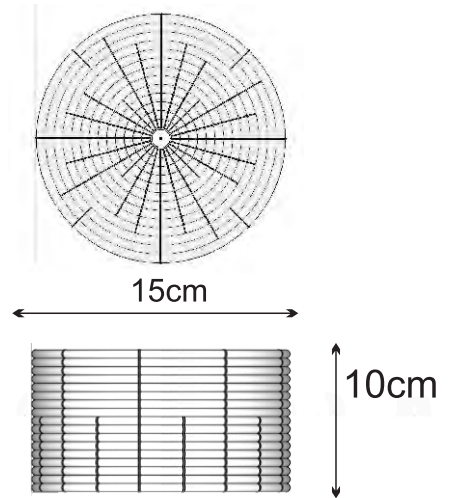

25cm

15cm

No.	Pieza	Material	Cant	Porc%
1	1	cepa de platano		

Tabla de Componentes

Nombre de la pieza contenedor mediano cepa		Referencia: ESC.	
Oficio: cesteria	Tecnica: rollo	Materia Prima: cepa de platano	
Especificaciones Técnicas:			
Color: natural	Capacidad de Producción / mes: 20		Dimensiones Generales
Peso (gr.):	Precio Unitario \$26.000	Precio por Mayor	Largo: -
Artesano: Nelly Sanchez		Telefono: xxx	Ancho: -
Grupo o Taller: nueva visión		Departamento: Cordoba	Alto: 15cm
Certificado Hecho a mano: <input type="checkbox"/> Si <input checked="" type="checkbox"/> No		Municipio: los cordobas	Diametro: 25cm
Centro Poblado:		<input type="checkbox"/> Resguardo Casero <input type="checkbox"/> Localidad Vereda <input type="checkbox"/> N/A Corramiento	
Observaciones:			
Responsable: David Ruiz Noble		Dibujante: David Ruiz Noble	
Aprobado por: Natalia Quiñones		Fecha:	<input type="checkbox"/> Referentes <input type="checkbox"/> Línea <input checked="" type="checkbox"/> Muestra <input type="checkbox"/>