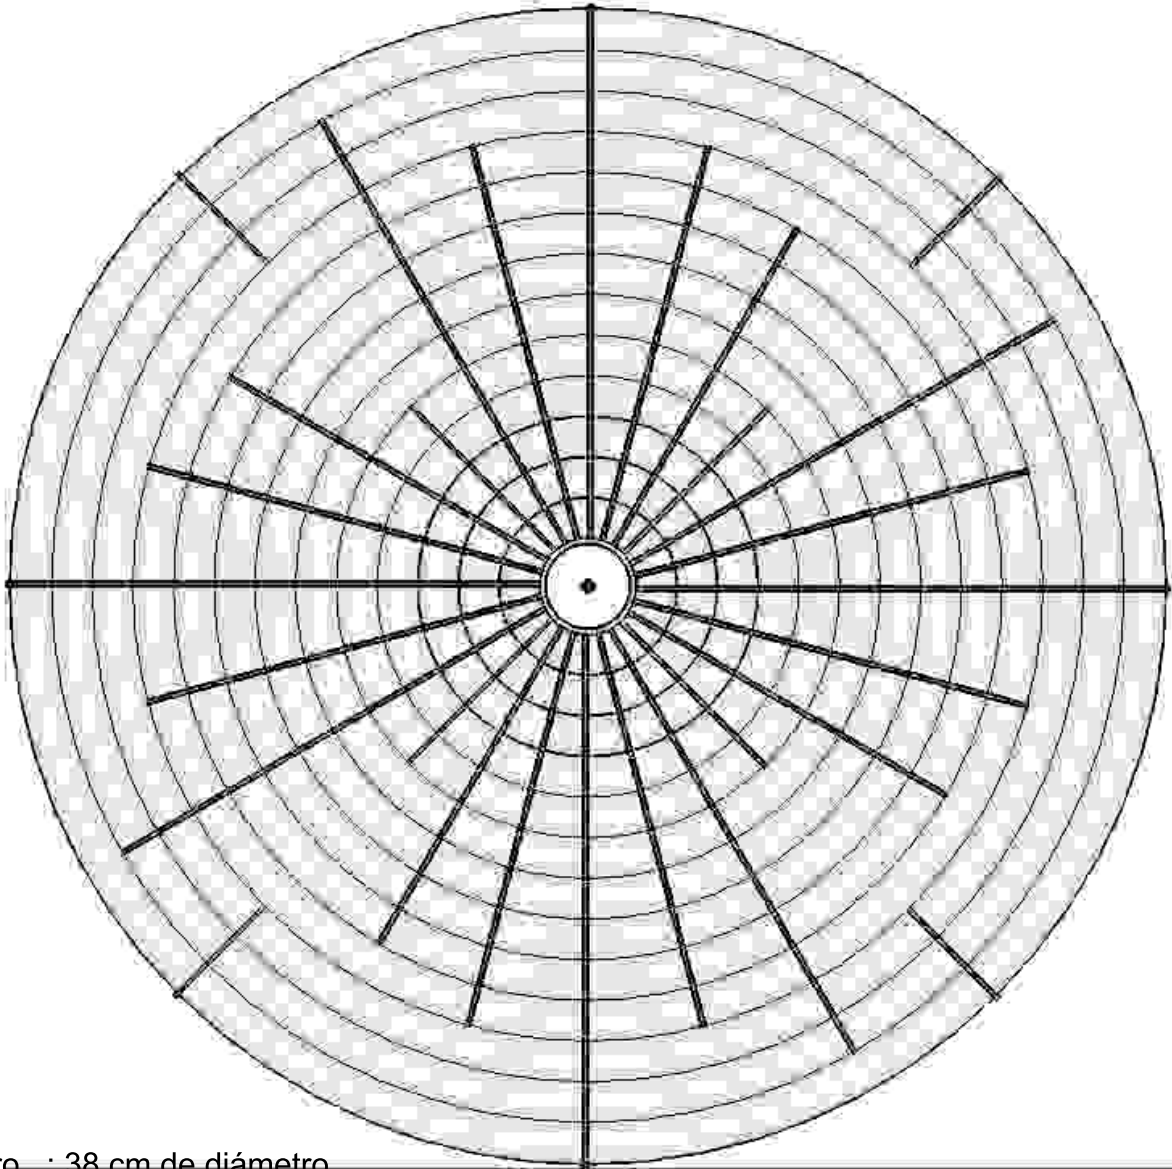

01/09/2017

artesanías de colombia

FICHA DE BOCETO

PLANOS CESTOS

centro de mesa

fondo : 28 cm de diametro

diámetro exterior : 44 cm de diámetro

altura : 4 cm

individual

diámetro : 38 cm de diámetro

porta vaso

diámetro : 10 cm de diámetro

REFERENTE

MUESTRA DE MATERIA PRIMA

PATRÓN GRÁFICO

PALETA DE COLOR