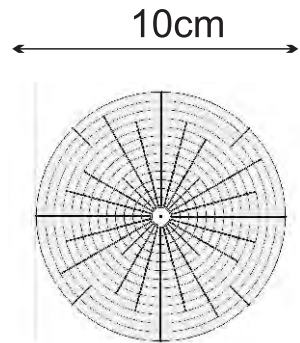

44cm

No.	Pieza	Material	Cant	Porc%
1	1	cepa de platano	1	

Tabla de Componentes

Nombre de la pieza centro de mesa cepa		Referencia: ESC.	
Oficio: cesteria		Tecnica: rollo	
Materia Prima: cepa de platano			
Especificaciones Técnicas:			
Color: natural		Capacidad de Producción / mes: 20	
Peso (gr.):		Precio Unitario \$40.000	
Artesano: Nelly Sanchez		Precio por Mayor	
Grupo o Taller: nueva visión		Telefono: xxx	
Departamento: Cordoba		Municipio: los cordobas	
Certificado Hecho a mano: <input type="checkbox"/> Si <input checked="" type="checkbox"/> No		Centro Poblado: <input type="checkbox"/> Resguardo Casero <input type="checkbox"/> Localidad Vereda <input type="checkbox"/> N/A Corramiento	
Observaciones:			
Responsable: David Ruiz Noble		Dibujante: David Ruiz Noble	
Aprobado por: Natalia Quiñones		Fecha:	
		<input type="checkbox"/> Referentes <input type="checkbox"/> Línea <input checked="" type="checkbox"/> Muestra <input type="checkbox"/>	

38cm

No.	Pieza	Material	Cant	Porc%
1	1	cepa de platano	6	

Tabla de Componentes

Nombre de la pieza individual cepa		Referencia: ESC.	
Oficio: cesteria	Tecnica: rollo	Materia Prima: cepa de platano	
Especificaciones Técnicas:			
Color: natural	Capacidad de Producción / mes: 20		Dimensiones Generales
Peso (gr.):	Precio Unitario \$120.000	Precio por Mayor	Largo: -
Artesano: Nelly Sanchez	Telefono: xxx		Ancho: -
Grupo o Taller: nueva visión	Departamento: Cordoba	Municipio: los cordobas	
Certificado Hecho a mano: <input type="checkbox"/> Si <input checked="" type="checkbox"/> No	Centro Poblado:	<input type="checkbox"/> Resguardo Casero	<input type="checkbox"/> Localidad Vereda
Observaciones:		<input type="checkbox"/> N/A Corrimiento	
Responsable: David Ruiz Noble		Dibujante: David Ruiz Noble	
Aprobado por: Natalia Quiñones		Fecha:	<input type="checkbox"/> Referentes <input type="checkbox"/> Línea <input checked="" type="checkbox"/> Muestra <input type="checkbox"/>