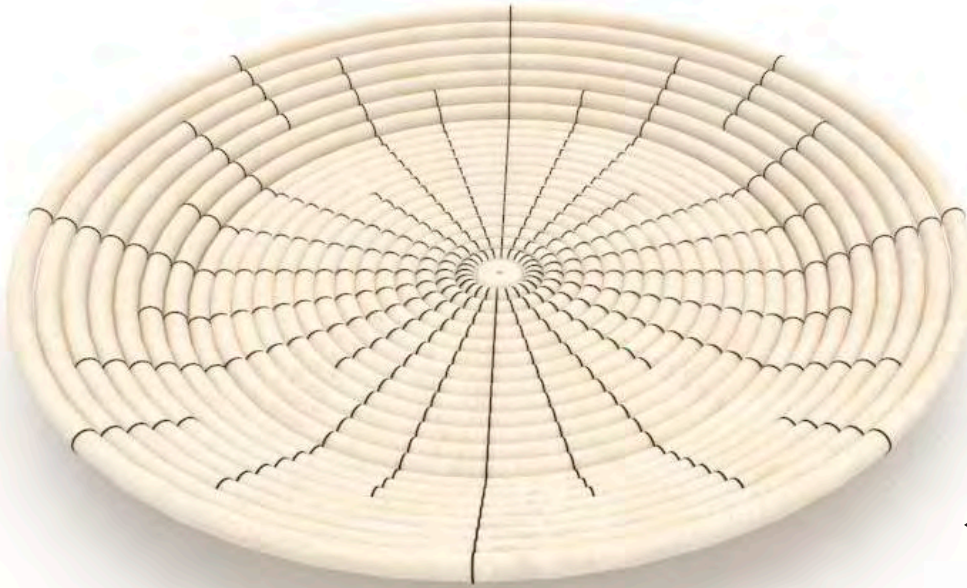

44cm

No.	Pieza	Material	Cant	Porc%
1	1	cepa de platano	1	

Tabla de Componentes

Nombre de la pieza centro de mesa cepa		Referencia: ESC.	
Oficio: cesteria		Tecnica: rollo	
Materia Prima: cepa de platano			
Especificaciones Técnicas:			
Color: natural		Capacidad de Producción / mes: 20	
Peso (gr.):		Precio Unitario $40.000	
Artesano: Nelly Sanchez		Precio por Mayor	
Grupo o Taller: nueva visión		Telefono: xxx	
Departamento: Cordoba		Municipio: los cordobas	
Certificado Hecho a mano: ☐ Si ☒ No		Centro Poblado: ☐ Resguardo Casero ☐ Localidad Vereda ☐ N/A Corramiento	
Observaciones:			
Responsable: David Ruiz Noble		Dibujante: David Ruiz Noble	
Aprobado por: Natalia Quiñones		Fecha:	
		☐ Referentes ☐ Línea ☒ Muestra ☐