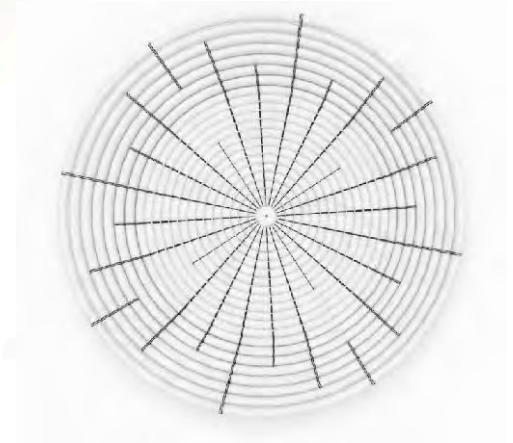

No.	Pieza	Material	Cant	Porc%
1	1	cepa de platano	1	

Tabla de Componentes

Nombre de la pieza centro de mesa cepa		Referencia: ESC.	
Oficio: cesteria		Tecnica: rollo	
Materia Prima: cepa de platano			
Especificaciones Técnicas:			
Color: natural		Capacidad de Producción / mes: 20	
Peso (gr.):		Precio Unitario $40.000	
Artesano: Nelly Sanchez		Precio por Mayor	
Grupo o Taller: nueva visión		Telefono: xxx	
Departamento: Cordoba		Municipio: los cordobas	
Certificado Hecho a mano: ☐ Si ☒ No		Centro Poblado: ☐ Resguardo Casero ☐ Localidad Vereda ☐ N/A Corramiento	
Observaciones:			
Responsable: David Ruiz Noble		Dibujante: David Ruiz Noble	
Aprobado por: Natalia Quiñones		Fecha:	
		☐ Referentes ☐ Línea ☒ Muestra ☐