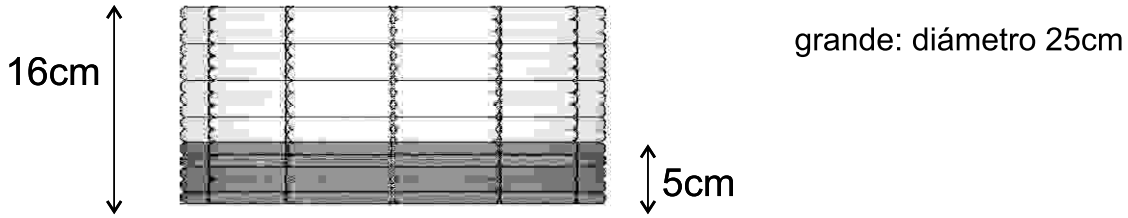

01/09/2017

artesanías de colombia

FICHA DE BOCETO

PLANOS CESTOS

centro de mesa

fondo : 28 cm de diametro

diámetro exterior : 44 cm de diámetro

altura : 4 cm