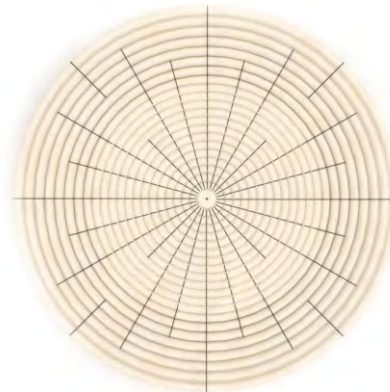

LABORATORIO:

Córdoba

PRODUCTO:

centro de mesa

44cm x 4cm

COMUNIDAD:

Los Cordobas

DISEÑADOR LIDER:

Natalia Quiñones

PROPUESTA REALIZADA POR:

David Ruiz

RENDERIZADO POR:

David Ruiz

FECHA:

01/09/2017

FICHA DE BOCETO