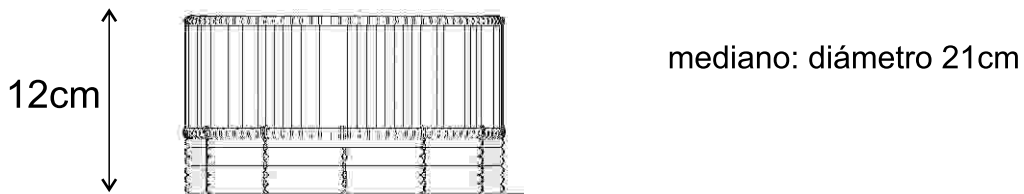

LOS CÓRDOBAS

SET DE CESTOS

LABORATORIO:

Córdoba

PRODUCTO:

cesto G

25cm x 16cm

COMUNIDAD:

01/09/2017

artesanías de colombia

FICHA DE BOCETO

PLANOS CESTOS

centro de mesa

fondo : 28 cm de diametro

diámetro exterior : 44 cm de diámetro

altura : 4 cm

individual

diámetro : 38 cm de diámetro

porta vaso

diámetro : 10 cm de diámetro

REFERENTE

MUESTRA DE MATERIA PRIMA

PATRÓN GRÁFICO

PALETA DE COLOR