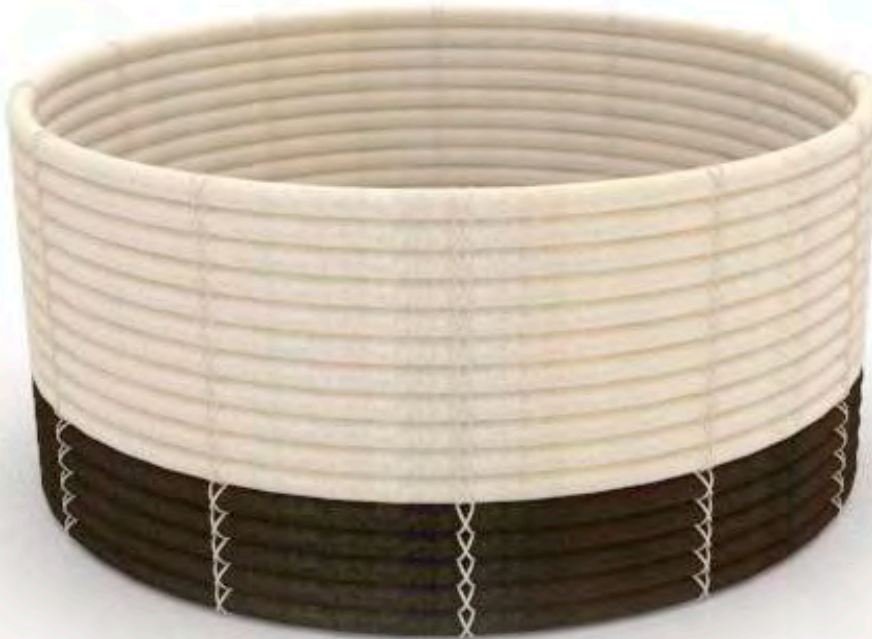

No.	Pieza	Material	Cant	Porc%
1	1	cepa de platano	1	

Tabla de Componentes

Nombre de la pieza cesto grande		Referencia: ESC.	
Oficio: cesteria	Tecnica: rollo	Materia Prima: cepa de platano	
Especificaciones Técnicas:			
Color: natural	Capacidad de Producción / mes: 20		Dimensiones Generales
Peso (gr.):	Precio Unitario $25.000	Precio por Mayor	Largo: - Ancho: - Alto: 16cm Diametro: 25cm
Artesano: Nelly Sanchez		Telefono: xxx	
Grupo o Taller: nueva visión		Departamento: Cordoba	Municipio: los cordobas
Certificado Hecho a mano: ☐ Si ☒ No		Centro Poblado: ☐ Resguardo Casero ☐ Localidad Vereda ☐ N/A Corramiento	
Observaciones:			Terminado ☐ En Proceso ☐
Responsable: David Ruiz Noble		Dibujante: David Ruiz Noble	
Aprobado por: Natalia Quiñones		Fecha:	☐ Referentes ☐ Línea Muestra ☒ ☐