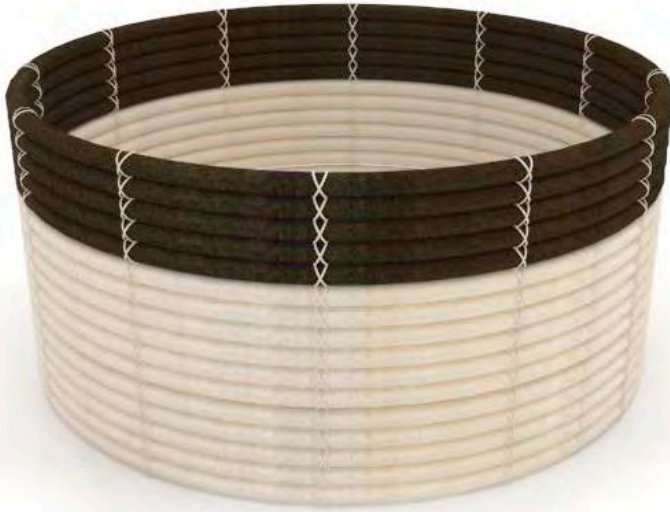

No.	Pieza	Material	Cant	Porc%
1	1	cepa de platano	1	

Tabla de Componentes

Nombre de la pieza cesto mediano		Referencia: ESC.	
Oficio: cesteria	Tecnica: rollo	Materia Prima: cepa de platano	
Especificaciones Técnicas:			
Color: natural	Capacidad de Producción / mes: 20		Dimensiones Generales
Peso (gr.):	Precio Unitario $15.000	Precio por Mayor	Largo: - Ancho: - Alto: 12cm Diametro: 15cm
Artesano: Nelly Sanchez		Telefono: xxx	
Grupo o Taller: nueva visión		Departamento: Cordoba	Municipio: los cordobas
Certificado Hecho a mano: ☐ Si ☒ No		Centro Poblado: ☐ Resguardo Casero ☐ Localidad Vereda ☐ N/A Corramiento	
Observaciones:			Terminado ☐ En Proceso ☐
Responsable: David Ruiz Noble		Dibujante: David Ruiz Noble	
Aprobado por: Natalia Quiñones		Fecha:	☐ Referentes ☐ Línea Muestra ☒ ☐