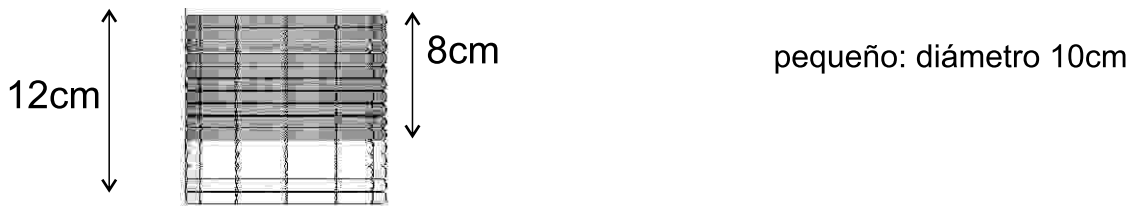

01/09/2017

artesanías de colombia

FICHA DE BOCETO

PLANOS CESTOS

centro de mesa

fondo : 28 cm de diametro

diámetro exterior : 44 cm de diámetro

altura : 4 cm

individual

diámetro : 38 cm de diámetro

porta vaso

diámetro : 10 cm de diámetro

REFERENTE

MUESTRA DE MATERIA PRIMA

PATRÓN GRÁFICO

PALETA DE COLOR