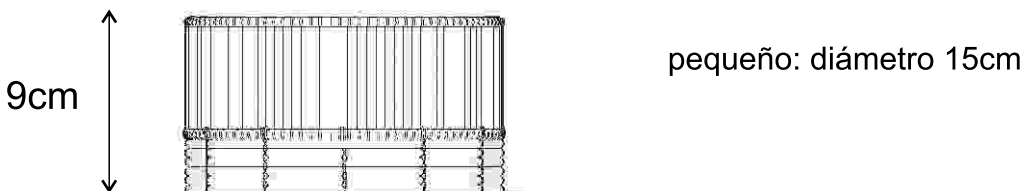

LOS CÓRDOBAS

SET DE CESTOS

LABORATORIO:

Córdoba

PRODUCTO:

cesto G

25cm x 16cm

COMUNIDAD:

01/09/2017

artesanías de colombia

FICHA DE BOCETO

PLANOS CESTOS

centro de mesa

fondo : 28 cm de diametro

diámetro exterior : 44 cm de diámetro

altura : 4 cm

individual

diámetro : 38 cm de diámetro

porta vaso

diámetro : 10 cm de diámetro

REFERENTE

MUESTRA DE MATERIA PRIMA

PATRÓN GRÁFICO

PALETA DE COLOR