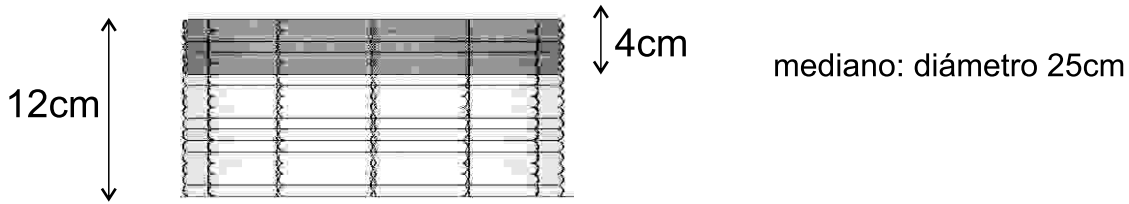

01/09/2017

artesanías de colombia

FICHA DE BOCETO

PLANOS CESTOS

centro de mesa

fondo : 28 cm de diametro

diámetro exterior : 44 cm de diámetro

altura : 4 cm