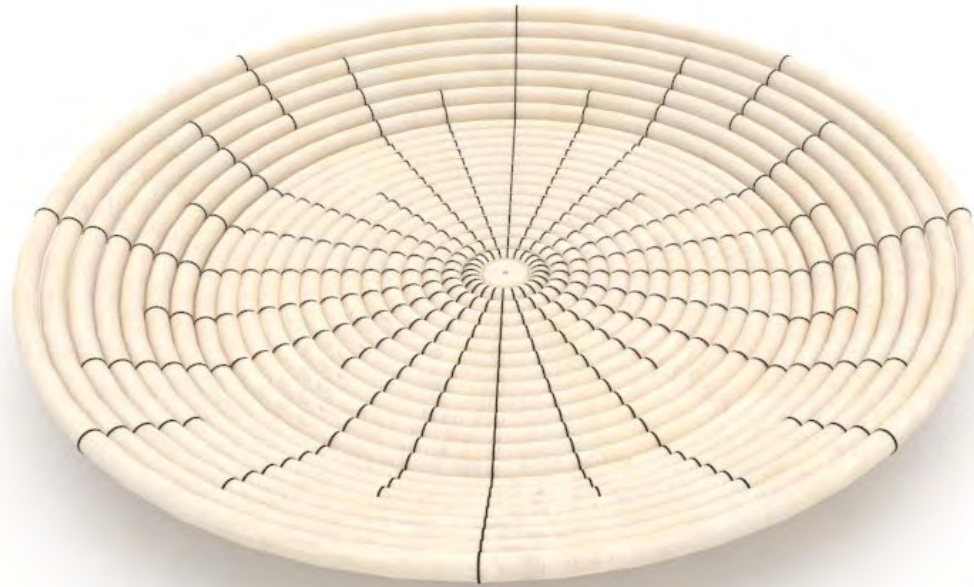

01/09/2017

FICHA DE BOCETO

REFERENTE

MUESTRA DE MATERIA PRIMA

PATRÓN GRÁFICO

PALETA DE COLOR

OFICIO

cestería CEPA PLATANO

TECNICA

trenzado rollo

LABORATORIO:

Córdoba

PRODUCTO:

centro de mesa

44cm x 4cm

COMUNIDAD: