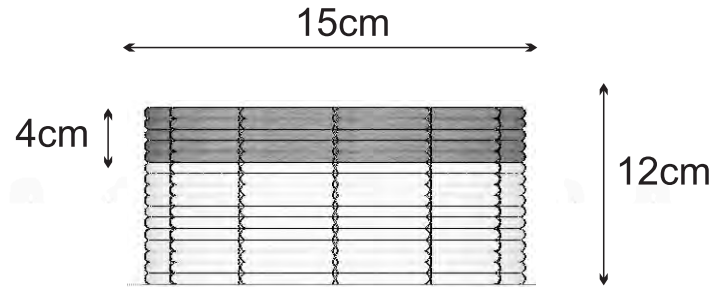

No.	Pieza	Material	Cant	Porc%
1	1	cepa de platano	1	

Tabla de Componentes

Nombre de la pieza cesto mediano		Referencia: ESC.	
Oficio: cesteria	Tecnica: rollo	Materia Prima: cepa de platano	
Especificaciones Técnicas:			
Color: natural	Capacidad de Producción / mes: 20		Dimensiones Generales
Peso (gr.):	Precio Unitario $15.000	Precio por Mayor	Largo: - Ancho: - Alto: 12cm Diametro: 15cm
Artesano: Nelly Sanchez		Telefono: xxx	
Grupo o Taller: nueva visión		Departamento: Cordoba	Municipio: los cordobas
Certificado Hecho a mano: ☐ Si ☒ No		Centro Poblado: ☐ Resguardo Casero ☐ Localidad Vereda ☐ N/A Corramiento	
Observaciones:			Terminado ☐ En Proceso ☐
Responsable: David Ruiz Noble		Dibujante: David Ruiz Noble	
Aprobado por: Natalia Quiñones		Fecha:	☐ Referentes ☐ Línea Muestra ☒ ☐