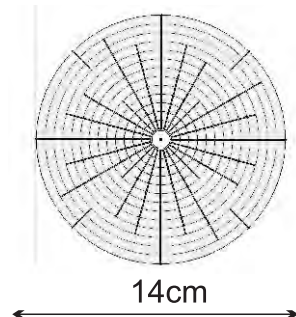

No.	Pieza	Material	Cant	Porc%
1	1	cepa de platano		

Tabla de Componentes

Nombre de la pieza contenedor trenza abierta		Referencia: ESC.	
Oficio: cesteria		Tecnica: rolo	
Materia Prima: cepa de platano			
Especificaciones Técnicas:			
Color: natural		Capacidad de Producción / mes: 20	
Peso (gr.):		Precio Unitario $27.500	
Artesano: elvia gavarria		Precio por Mayor	
Grupo o Taller:		Telefono: xxx	
Departamento: Cordoba		Municipio: los cordobas	
Certificado Hecho a mano: ☐ Si ☒ No		Centro Poblado: ☐ Resguardo Casero ☐ Localidad Varada ☐ N/A Corramiento	
Observaciones:			
Responsable: David Ruiz Noble		Dibujante: David Ruiz Noble	
Aprobado por: Natalia Quiñones		Fecha:	
		☐ Referentes ☐ Línea ☒ Muestra ☐