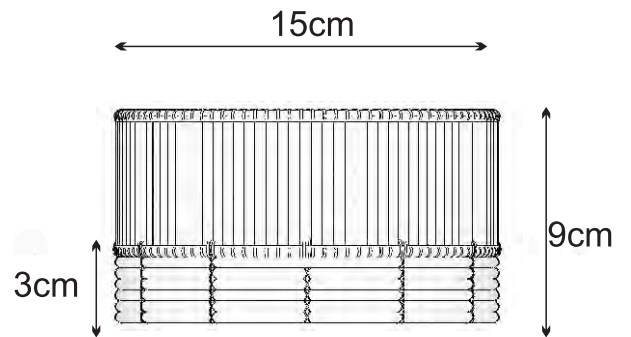

No.	Pieza	Material	Cant	Porc%
1	1	cepa de platano	1	

Tabla de Componentes

Nombre de la pieza panera pequeña		Referencia: ESC.	
Oficio: cesteria	Tecnica: rollo	Materia Prima: cepa de platano	
Especificaciones Tecnicas:			
Color: natural	Capacidad de Producción / mes: 20		Dimensiones Generales
Peso (gr.):	Precio Unitario $15.000	Precio por Mayor	Largo: -
Artesano: Nelly Sanchez	Telefono: xxx		Ancho: -
Grupo o Taller: nueva visión	Departamento: Cordoba	Municipio: los cordobas	
Certificado Hecho a mano: ☐ Si ☒ No	Centro Poblado:	☐ Resguardo Casero	☐ Localidad Varada ☐ N/A Carrizimiento
Observaciones:			Terminado ☐ En Proceso ☐
Responsable: David Ruiz Noble		Dibujante: David Ruiz Noble	
Aprobado por: Natalia Quiñones		Fecha:	☐ Referentes ☐ Línea Muestra ☒ ☐