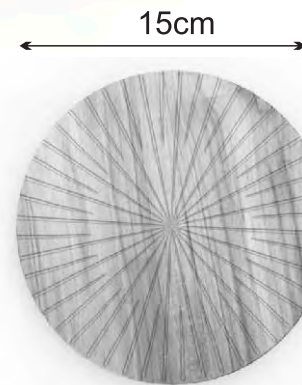

No.	Pieza	Material	Cant	Porc%
1	1	madera		

Tabla de Componentes

Nombre de la pieza plato tallado grande		Referencia: ESC.	
Oficio: madera	Tecnica: tallado	Materia Prima: madera	
Especificaciones Técnicas:			
Color: natural	Capacidad de Producción / mes: 20		Dimensiones Generales
Peso (gr.):	Precio Unitario \$25.000	Precio por Mayor	Largo: -
Artesano: arelis sanchez	Telefono: xxx		Ancho: -
Grupo o Taller:	Departamento: Cordoba	Municipio: los cordobas	
Certificado Hecho a mano: <input type="checkbox"/> Si <input checked="" type="checkbox"/> No	Centro Poblado:	<input type="checkbox"/> Resguardo Casero	<input type="checkbox"/> Localidad Vereda <input type="checkbox"/> N/A Corramiento
Observaciones:			Terminado <input type="checkbox"/> En Proceso <input type="checkbox"/>
Responsable: David Ruiz Noble		Dibujante: David Ruiz Noble	
Aprobado por: Natalia Quiñones		Fecha:	<input type="checkbox"/> Referentes <input type="checkbox"/> Línea Muestra <input checked="" type="checkbox"/> <input type="checkbox"/>

No.	Pieza	Material	Cant	Porc%
1	1	madera		

Tabla de Componentes

Nombre de la pieza plato tallado mediano		Referencia: ESC.	
Oficio: madera		Tecnica: tallado	
Materia Prima: madera			
Especificaciones Técnicas:			
Color: natural		Capacidad de Producción / mes: 20	
Peso (gr.):		Precio Unitario \$18.000	
Artesano: arelis sanchez		Precio por Mayor	
Grupo o Taller:		Telefono: xxx	
Departamento: Cordoba		Municipio: los cordobas	
Certificado Hecho a mano: <input type="checkbox"/> Si <input checked="" type="checkbox"/> No		Centro Poblado: <input type="checkbox"/> Resguardo Casero <input type="checkbox"/> Localidad Vereda <input type="checkbox"/> N/A Corramiento	
Observaciones:			
Responsable: David Ruiz Noble		Dibujante: David Ruiz Noble	
Aprobado por: Natalia Quiñones		Fecha:	
		<input type="checkbox"/> Referentes <input type="checkbox"/> Línea <input checked="" type="checkbox"/> Muestra <input type="checkbox"/>	