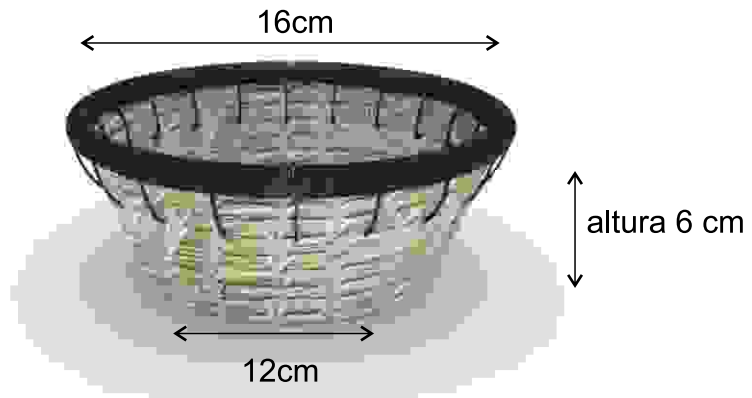

FICHA DE BOCETO

REFERENTE

MUESTRA DE MATERIA PRIMA

PATRÓN GRÁFICO

PALETA DE COLOR

OFICIO

cestería

TECNICA

trenzado en iraca

LABORATORIO:

Córdoba

PRODUCTO:

canasta ovalada baño

32cm x 18cm x 3cm

COMUNIDAD:

Puerto Libertador