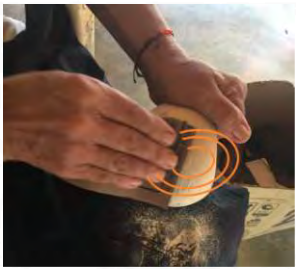

No.	Pieza	Material	Cant	Porc%
1	1	totumo y nylon	1	

Tabla de Componentes

Nombre de la pieza Organizador totumo		Referencia: ESC.	
Oficio: frutos secos		Tecnica: calado	
Oficio: frutos secos		Materia Prima: totumo	
Especificaciones Técnicas:			
Color: natural y azul		Capacidad de Producción / mes: 20	
Peso (gr.):		Precio Unitario $20.000	
Artesano: ana isabel jimenez		Precio por Mayor	
Grupo o Taller: asodevispul		Telefono: xxx	
Departamento: Cordoba		Municipio: Puerto libertador	
Certificado Hecho a mano: ☐ Si ☒ No		Centro Poblado: ☐ Resguardo Casero ☐ Localidad Varada ☐ N/A Carrizamiento	
Observaciones:			
Responsable: David Ruiz Noble		Dibujante: David Ruiz Noble	
Aprobado por: Natalia Quiñones		Fecha:	
		☐ Referentes ☐ Línea ☒ Muestra ☐