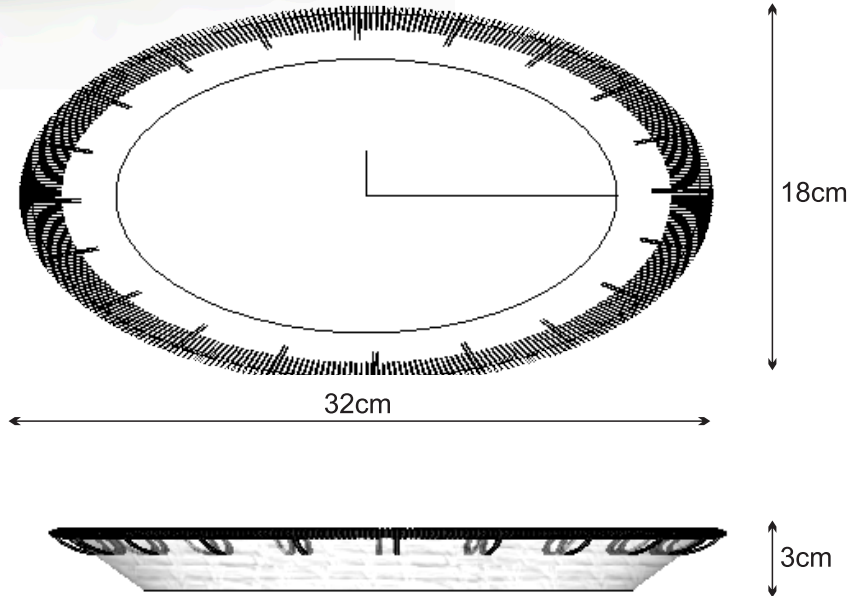

8cm

4cm

No.	Pieza	Material	Cant	Porc%
1	1	totumo y nylon	1	

Tabla de Componentes

Nombre de la pieza Organizador totumo		Referencia: ESC.	
Oficio: frutos secos		Tecnica: calado	
Oficio: frutos secos		Materia Prima: totumo	
Especificaciones Técnicas:			
Color: natural y azul		Capacidad de Producción / mes: 20	
Peso (gr.):		Precio Unitario \$20.000	
Artesano: ana isabel jimenez		Precio por Mayor	
Grupo o Taller: asodevispul		Telefono: xxx	
Departamento: Cordoba		Municipio: Puerto libertador	
Certificado Hecho a mano: <input type="checkbox"/> Si <input checked="" type="checkbox"/> No		Centro Poblado: <input type="checkbox"/> Resguardo Casero <input type="checkbox"/> Localidad Varada <input type="checkbox"/> N/A Carrizamiento	
Observaciones:			
Responsable: David Ruiz Noble		Dibujante: David Ruiz Noble	
Aprobado por: Natalia Quiñones		Fecha:	
		<input type="checkbox"/> Referentes <input type="checkbox"/> Línea <input checked="" type="checkbox"/> Muestra <input type="checkbox"/>	

No.	Pieza	Material	Cant	Porc%
1	1	iraca	1	

Tabla de Componentes

Nombre de la pieza canasta iraca		Referencia: ESC.	
Oficio: cestería		Técnica: trenzado	
Oficio: cestería		Materia Prima: iraca	
Especificaciones Técnicas:			
Color: natural y azul		Capacidad de Producción / mes: 20	
Peso (gr.):		Precio Unitario \$35.000	
Artesano: ana isabel jimenez		Precio por Mayor	
Grupo o Taller: asodevispul		Telefono: xxx	
Departamento: Cordoba		Municipio: Puerto libertador	
Certificado Hecho a mano: <input type="checkbox"/> Si <input checked="" type="checkbox"/> No		Centro Poblado:	
		<input type="checkbox"/> Resguardo Casero <input type="checkbox"/> Localidad Varada <input type="checkbox"/> N/A Corramiento	
Observaciones:			
Responsable: David Ruiz Noble		Dibujante: David Ruiz Noble	
Aprobado por: Natalia Quiñones		Fecha:	
		<input type="checkbox"/> Referentes <input type="checkbox"/> Línea <input checked="" type="checkbox"/> Muestra <input type="checkbox"/>	