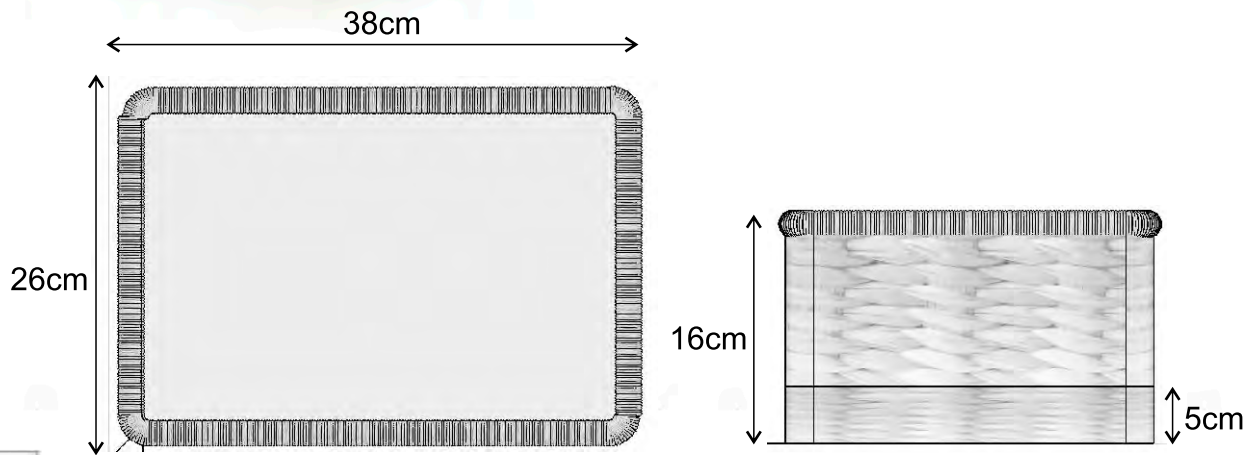

No.	Pieza	Material	Cant	Porc%
1	1	enea		

Tabla de Componentes

Nombre de la pieza cosmetiquera grande		Referencia: ESC.	
Oficio: cesteria		Tecnica: trenzado	
Oficio: cesteria		Materia Prima: enea	
Especificaciones Técnicas:			
Color: natural		Capacidad de Producción / mes: 20	
Peso (gr.):		Precio Unitario $85.000	
Artesano: beatriz mesa		Precio por Mayor	
Grupo o Taller:		Telefono: xxx	
Departamento: Cordoba		Municipio: monteria	
Certificado Hecho a mano: ☐ Si ☒ No		Centro Poblado: ☐ Resguardo Casero ☐ Localidad Varada ☐ N/A Corramiento	
Observaciones:			
Responsable: David Ruiz Noble		Dibujante: David Ruiz Noble	
Aprobado por: Natalia Quiñones		Fecha:	
		☐ Referentes ☐ Línea ☒ Muestra ☐