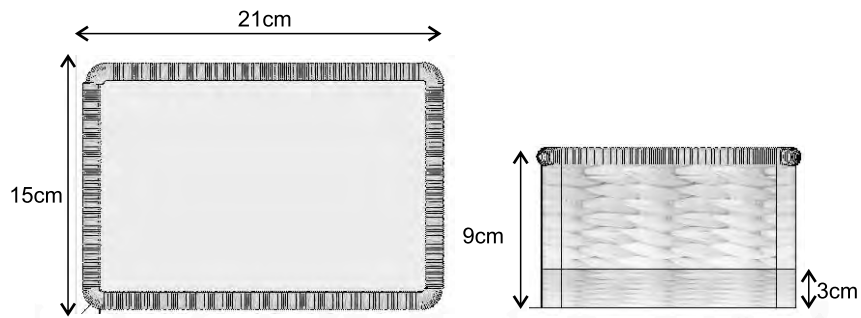

No.	Pieza	Material	Cant	Porc%
1	1	enea		

Tabla de Componentes

Nombre de la pieza cosmetiquera grande		Referencia: ESC.	
Oficio: cesteria		Tecnica: trenzado	
Oficio: cesteria		Materia Prima: enea	
Especificaciones Técnicas:			
Color: natural		Capacidad de Producción / mes: 20	
Peso (gr.):		Precio Unitario \$85.000	
Artesano: beatriz mesa		Precio por Mayor	
Grupo o Taller:		Telefono: xxx	
Departamento: Cordoba		Municipio: monteria	
Certificado Hecho a mano: <input type="checkbox"/> Si <input checked="" type="checkbox"/> No		Centro Poblado: <input type="checkbox"/> Resguardo Casero <input type="checkbox"/> Localidad Varada <input type="checkbox"/> N/A Corramiento	
Observaciones:			
Responsable: David Ruiz Noble		Dibujante: David Ruiz Noble	
Aprobado por: Natalia Quiñones		Fecha:	
		<input type="checkbox"/> Referentes <input type="checkbox"/> Línea <input checked="" type="checkbox"/> Muestra <input type="checkbox"/>	

No.	Pieza	Material	Cant	Porc%
1	1	enea		

Tabla de Componentes

Nombre de la pieza cosmetquera mediana		Referencia: ESC.	
Oficio: cesteria	Tecnica: trenzado	Materia Prima: enea	
Especificaciones Técnicas:			
Color: natural	Capacidad de Producción / mes: 20		Dimensiones Generales
Peso (gr.):	Precio Unitario \$65.000	Precio por Mayor	Largo: 28cm
Artesano: beatriz mesa	Telefono: xxx		Ancho: 19cm
Grupo o Taller:	Departamento: Cordoba	Municipio: monteria	
Certificado Hecho a mano: <input type="checkbox"/> Si <input checked="" type="checkbox"/> No	Centro Poblado:	<input type="checkbox"/> Resguardo Casero	<input type="checkbox"/> Localidad Varada <input type="checkbox"/> N/A Corrimiento
Observaciones:			Terminado <input type="checkbox"/> En Proceso <input type="checkbox"/>
Responsable: David Ruiz Noble		Dibujante: David Ruiz Noble	
Aprobado por: Natalia Quiñones		Fecha:	<input type="checkbox"/> Referentes <input type="checkbox"/> Línea Muestra <input checked="" type="checkbox"/> <input type="checkbox"/>