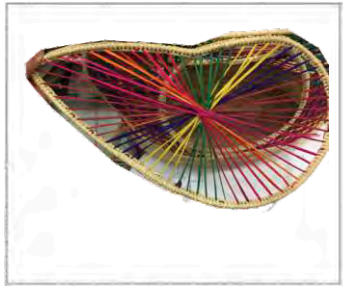

No.	Pieza	Material	Cant	Porc%
1	1	iraca		

Tabla de Componentes

Nombre de la pieza centro de mesa iraca		Referencia: ESC.		
Oficio: tejeduría		Técnica: trenzado		
Especificaciones Técnicas:		Materia Prima: iraca		
Color: natural	Capacidad de Producción / mes: 20		Dimensiones Generales	
Peso (gr.):	Precio Unitario $77.000	Precio por Mayor	Largo:	Ancho:
Artesano: esmeralda arroyo		Telefono: xxx	Alto:	Diametro: 50cm
Grupo o Taller:		Departamento: Cordoba	Municipio: montería	
Certificado Hecho a mano: ☐ Si ☒ No		Centro Poblado: ☐ Resguardo Casero ☐ Localidad Vereda ☐ N/A Corramiento		
Observaciones:				Terminado ☐ En Proceso ☐
Responsable: David Ruiz Noble		Dibujante: David Ruiz Noble		
Aprobado por: Natalia Quiñones		Fecha:	☐ Referentes ☐ Línea	Muestra ☒ ☐