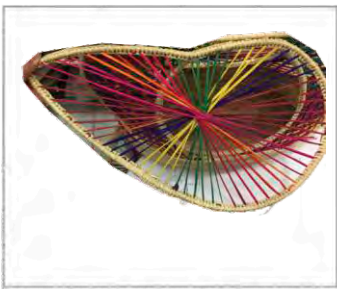

No.	Pieza	Material	Cant	Porc%
1	1	iraca	6	

Tabla de Componentes

Nombre de la pieza individuales		Referencia: ESC.	
Oficio: tejeduría		Materia Prima: iraca	
Especificaciones Técnicas:			
Color: natural		Capacidad de Producción / mes: 20	
Peso (gr.):		Dimensiones Generales	
Precio Unitario $150.000	Precio por Mayor	Largo:	Ancho:
Artesano: esmeralda arroyo		Alto:	Diametro: 38cm
Grupo o Taller:		Municipio: montería	
Departamento: Cordoba		Centro Poblado:	
Certificado Hecho a mano: ☐ Si ☒ No		☐ Resguardo Casero ☐ Localidad Vereda ☐ N/A Corramiento	
Observaciones:			
Responsable: David Ruiz Noble		Dibujante: David Ruiz Noble	
Aprobado por: Natalia Quiñones		☐ Referentes ☐ Línea ☒ Muestra ☐ Terminado ☐ En Proceso