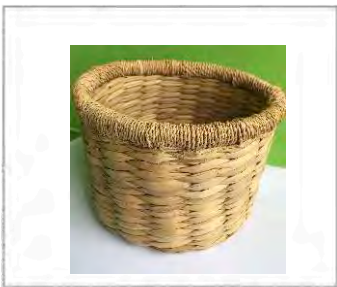

No.	Pieza	Material	Cant	Porc%
1	1	enea		

Tabla de Componentes

Nombre de la pieza cosmetiquera grande		Referencia: ESC.	
Oficio: cesteria		Tecnica: trenzado	
Oficio: cesteria		Materia Prima: enea	
Especificaciones Técnicas:			
Color: natural		Capacidad de Producción / mes: 20	
Peso (gr.):		Precio Unitario $85.000	
Artesano: beatriz mesa		Precio por Mayor	
Grupo o Taller:		Telefono: xxx	
Departamento: Cordoba		Municipio: monteria	
Certificado Hecho a mano: ☐ Si ☒ No		Centro Poblado: ☐ Resguardo Casero ☐ Localidad Varada ☐ N/A Corramiento	
Observaciones:			
Responsable: David Ruiz Noble		Dibujante: David Ruiz Noble	
Aprobado por: Natalia Quiñones		Fecha:	
		☐ Referentes ☐ Línea ☒ Muestra ☐