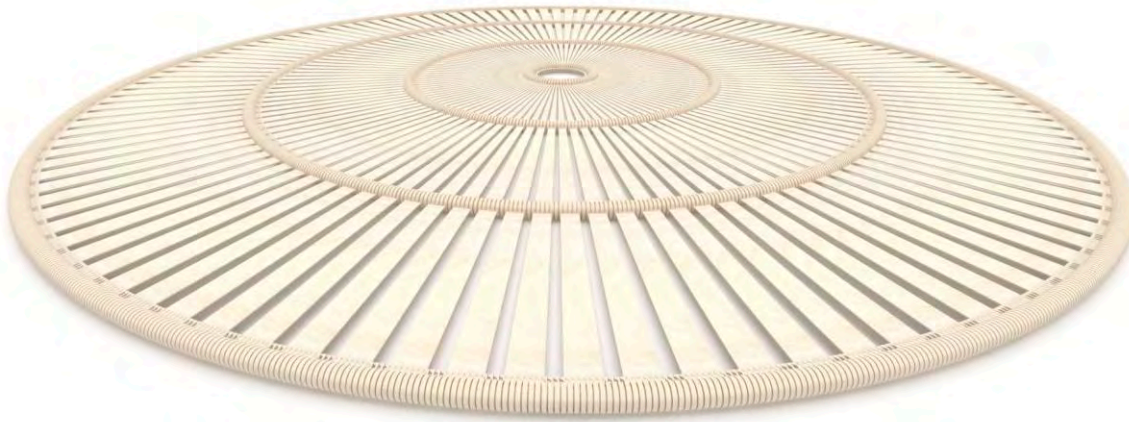

No.	Pieza	Material	Cant	Porc%
1	1	enea		

Tabla de Componentes

Nombre de la pieza cosmetiquera pequeña		Referencia: ESC.	
Oficio: cesteria	Tecnica: trenzado	Materia Prima: enea	
Especificaciones Técnicas:			
Color: natural	Capacidad de Producción / mes: 20		Dimensiones Generales
Peso (gr.):	Precio Unitario \$19.000	Precio por Mayor	Largo: 21cm
Artesano: beatriz mesa	Telefono: xxx		Ancho: 15cm
Grupo o Taller:	Departamento: Cordoba	Municipio: monteria	
Certificado Hecho a mano: <input type="checkbox"/> Si <input checked="" type="checkbox"/> No	Centro Poblado:	<input type="checkbox"/> Resguardo Casero	<input type="checkbox"/> Localidad Varada
Observaciones:		<input type="checkbox"/> N/A Corrimiento	
Responsable: David Ruiz Noble		Dibujante: David Ruiz Noble	
Aprobado por: Natalia Quiñones		Fecha:	<input type="checkbox"/> Referentes <input type="checkbox"/> Línea Muestra <input checked="" type="checkbox"/> <input type="checkbox"/>

50cm

No.	Pieza	Material	Cant	Porc%
1	1	iraca		

Tabla de Componentes

Nombre de la pieza centro de mesa iraca		Referencia: ESC.		
Oficio: tejeduría		Técnica: trenzado		
Especificaciones Técnicas:		Materia Prima: iraca		
Color: natural	Capacidad de Producción / mes: 20		Dimensiones Generales	
Peso (gr.):	Precio Unitario \$77.000	Precio por Mayor	Largo:	Ancho:
Artesano: esmeralda arroyo		Telefono: xxx	Alto:	Diametro: 50cm
Grupo o Taller:		Departamento: Cordoba	Municipio: montería	
Certificado Hecho a mano: <input type="checkbox"/> Si <input checked="" type="checkbox"/> No		Centro Poblado: <input type="checkbox"/> Resguardo Casero <input type="checkbox"/> Localidad Vereda <input type="checkbox"/> N/A Corramiento		
Observaciones:				Terminado <input type="checkbox"/> En Proceso <input type="checkbox"/>
Responsable: David Ruiz Noble		Dibujante: David Ruiz Noble		
Aprobado por: Natalia Quiñones		Fecha:	<input type="checkbox"/> Referentes <input type="checkbox"/> Línea	Muestra <input checked="" type="checkbox"/> <input type="checkbox"/>