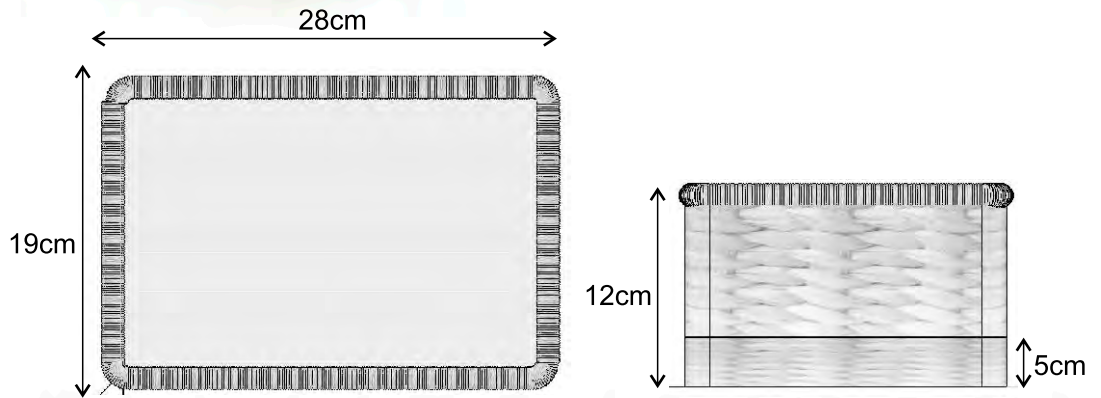

No.	Pieza	Material	Cant	Porc%
1	1	madera		

Tabla de Componentes

Nombre de la pieza cuenco pequeño		Referencia: ESC.	
Oficio: madera		Tecnica: torneado	
Oficio: madera		Materia Prima: madera	
Especificaciones Técnicas:			
Color: natural - negro		Capacidad de Producción / mes: 20	
Peso (gr.):		Precio Unitario \$13.000	
Artesano: angel zambrano		Precio por Mayor	
Grupo o Taller:		Telefono: xxx	
Departamento: Cordoba		Municipio: monteria	
Certificado Hecho a mano: <input type="checkbox"/> Si <input checked="" type="checkbox"/> No		Centro Poblado: <input type="checkbox"/> Resguardo Casero <input type="checkbox"/> Localidad Vereda <input type="checkbox"/> N/A Corramiento	
Observaciones:			
Responsable: David Ruiz Noble		Dibujante: David Ruiz Noble	
Aprobado por: Natalia Quiñones		Fecha:	
		<input type="checkbox"/> Referentes <input type="checkbox"/> Línea <input checked="" type="checkbox"/> Muestra <input type="checkbox"/> Terminado <input type="checkbox"/> En Proceso	

No.	Pieza	Material	Cant	Porc%
1	1	enea		

Tabla de Componentes

Nombre de la pieza cosmetiquera grande		Referencia: ESC.	
Oficio: cesteria		Tecnica: trenzado	
Oficio: cesteria		Materia Prima: enea	
Especificaciones Técnicas:			
Color: natural		Capacidad de Producción / mes: 20	
Peso (gr.):		Precio Unitario \$85.000	
Artesano: beatriz mesa		Precio por Mayor	
Grupo o Taller:		Telefono: xxx	
Departamento: Cordoba		Municipio: monteria	
Certificado Hecho a mano: <input type="checkbox"/> Si <input checked="" type="checkbox"/> No		Centro Poblado: <input type="checkbox"/> Resguardo Casero <input type="checkbox"/> Localidad Varada <input type="checkbox"/> N/A Corramiento	
Observaciones:			
Responsable: David Ruiz Noble		Dibujante: David Ruiz Noble	
Aprobado por: Natalia Quiñones		Fecha:	
		<input type="checkbox"/> Referentes <input type="checkbox"/> Línea <input checked="" type="checkbox"/> Muestra <input type="checkbox"/>	