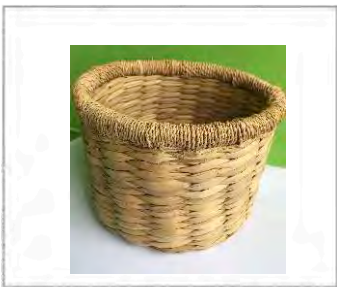

No.	Pieza	Material	Cant	Porc%
1	1	enea		

Tabla de Componentes

Nombre de la pieza cosmetquera mediana		Referencia: ESC.	
Oficio: cesteria	Tecnica: trenzado	Materia Prima: enea	
Especificaciones Técnicas:			
Color: natural	Capacidad de Producción / mes: 20		Dimensiones Generales
Peso (gr.):	Precio Unitario $65.000	Precio por Mayor	Largo: 28cm
Artesano: beatriz mesa	Telefono: xxx		Ancho: 19cm
Grupo o Taller:	Departamento: Cordoba	Municipio: monteria	
Certificado Hecho a mano: ☐ Si ☒ No	Centro Poblado:	☐ Resguardo Casero	☐ Localidad Varada ☐ N/A Corrimiento
Observaciones:			Terminado ☐ En Proceso ☐
Responsable: David Ruiz Noble		Dibujante: David Ruiz Noble	
Aprobado por: Natalia Quiñones		Fecha:	☐ Referentes ☐ Línea Muestra ☒ ☐