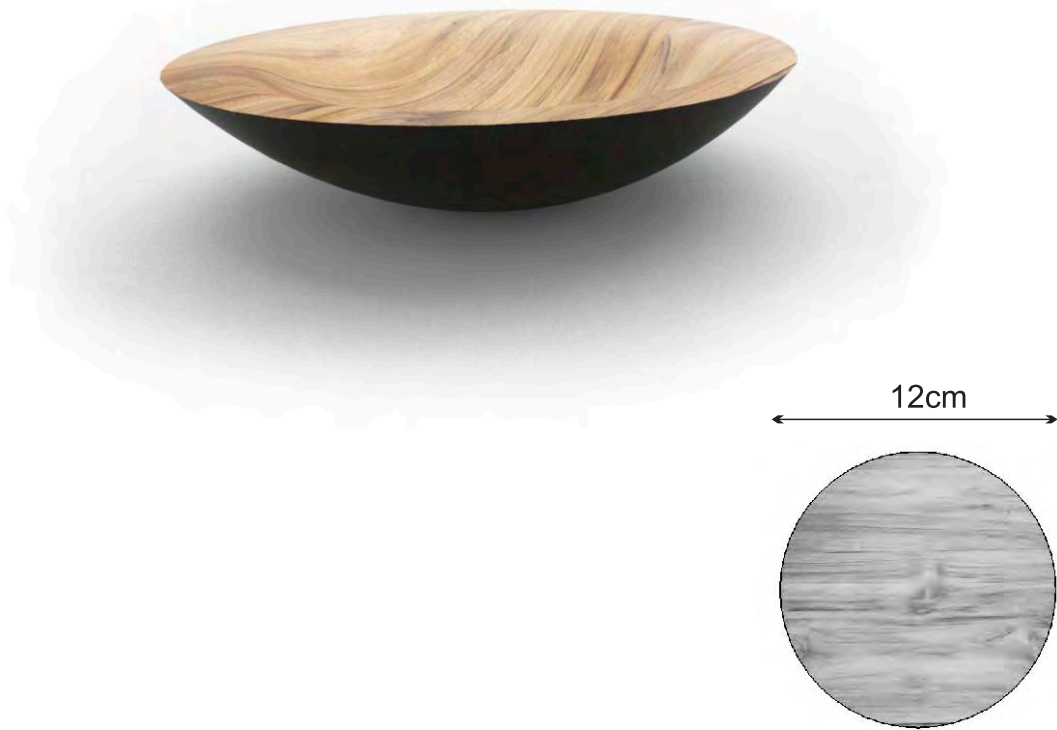

No.	Pieza	Material	Cant	Porc%
1	1	madera		

Tabla de Componentes

Nombre de la pieza plato madera		Referencia: ESC.	
Oficio: madera		Materia Prima: madera	
Especificaciones Técnicas:			
Color: natural - negro		Capacidad de Producción / mes: 20	
Peso (gr.):		Dimensiones Generales	
Precio Unitario \$30.000	Precio por Mayor	Largo:	Ancho:
Artesano: angel zambrano		Alto:	Diametro: 38cm
Grupo o Taller:		Telefono: xxx	
Departamento: Cordoba		Municipio: monteria	
Certificado Hecho a mano: <input type="checkbox"/> Si <input checked="" type="checkbox"/> No		Centro Poblado: <input type="checkbox"/> Resguardo Casero <input type="checkbox"/> Localidad Vereda <input type="checkbox"/> N/A Corramiento	
Observaciones:			
Responsable: David Ruiz Noble		Dibujante: David Ruiz Noble	
Aprobado por: Natalia Quiñones		Fecha:	
		<input type="checkbox"/> Referentes <input type="checkbox"/> Línea <input checked="" type="checkbox"/> Muestra <input type="checkbox"/>	

14cm

No.	Pieza	Material	Cant	Porc%
1	1	madera		

Tabla de Componentes

Nombre de la pieza cuenco grande		Referencia: ESC.	
Oficio: madera		Tecnica: torneado	
Materia Prima: madera			
Especificaciones Técnicas:			
Color: natural - negro		Capacidad de Producción / mes: 20	
Peso (gr.):		Dimensiones Generales	
Precio Unitario \$20.000	Precio por Mayor	Largo:	Ancho:
Artesano: angel zambrano		Alto: 4cm	Diametro: 14cm
Grupo o Taller:		Telefono: xxx	
Departamento: Cordoba		Municipio: monteria	
Certificado Hecho a mano: <input type="checkbox"/> Si <input checked="" type="checkbox"/> No		Centro Poblado: <input type="checkbox"/> Resguardo Casero <input type="checkbox"/> Localidad Vereda <input type="checkbox"/> N/A Corramiento	
Observaciones:			
Responsable: David Ruiz Noble		Dibujante: David Ruiz Noble	
Aprobado por: Natalia Quiñones		Fecha:	
		<input type="checkbox"/> Referentes <input type="checkbox"/> Línea <input checked="" type="checkbox"/> Muestra <input type="checkbox"/>	