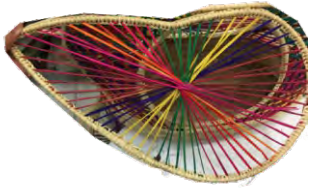

REFERENTE

MUESTRA DE MATERIA PRIMA

PATRÓN GRÁFICO

PALETA DE COLOR

OFICIO

tejeduría

TECNICA

tejido en iraca

LABORATORIO:

Córdoba

PRODUCTO:

centro de mesa

50cm

COMUNIDAD:

Montería

DISEÑADOR LIDER:

Natalia Quiñones

PROPUESTA REALIZADA POR:

David Ruiz

RENDERIZADO POR:

David Ruiz

FECHA:

28/08/2017

FICHA DE BOCETO