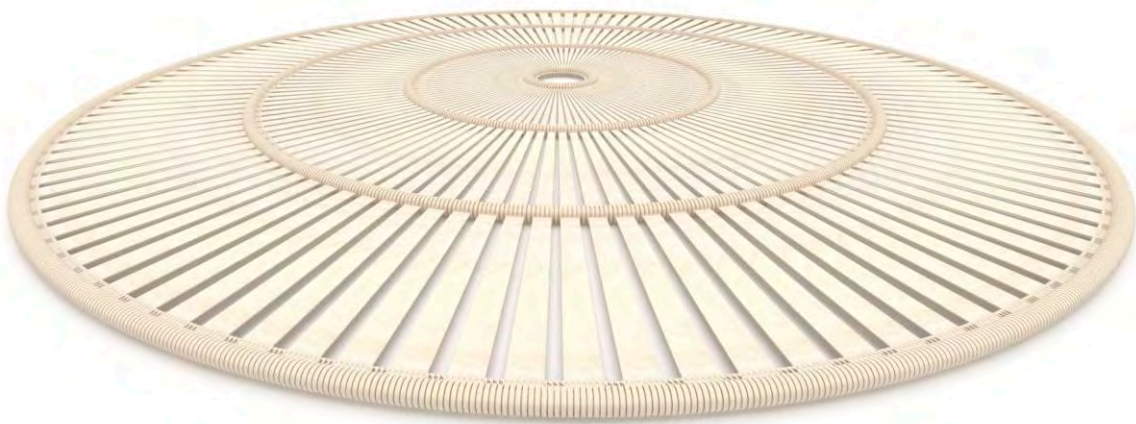

No.	Pieza	Material	Cant	Porc%
1	1	enea		

Tabla de Componentes

Nombre de la pieza cosmetquera mediana		Referencia: ESC.	
Oficio: cesteria	Tecnica: trenzado	Materia Prima: enea	
Especificaciones Técnicas:			
Color: natural	Capacidad de Producción / mes: 20		Dimensiones Generales
Peso (gr.):	Precio Unitario \$65.000	Precio por Mayor	Largo: 28cm
Artesano: beatriz mesa	Telefono: xxx		Ancho: 19cm
Grupo o Taller:	Departamento: Cordoba	Municipio: monteria	
Certificado Hecho a mano: <input type="checkbox"/> Si <input checked="" type="checkbox"/> No	Centro Poblado:	<input type="checkbox"/> Resguardo Casero	<input type="checkbox"/> Localidad Varada <input type="checkbox"/> N/A Corrimiento
Observaciones:			Terminado <input type="checkbox"/> En Proceso <input type="checkbox"/>
Responsable: David Ruiz Noble		Dibujante: David Ruiz Noble	
Aprobado por: Natalia Quiñones		Fecha:	<input type="checkbox"/> Referentes <input type="checkbox"/> Línea Muestra <input checked="" type="checkbox"/> <input type="checkbox"/>

No.	Pieza	Material	Cant	Porc%
1	1	enea		

Tabla de Componentes

Nombre de la pieza cosmetiquera pequeña		Referencia: ESC.	
Oficio: cesteria	Tecnica: trenzado	Materia Prima: enea	
Especificaciones Técnicas:			
Color: natural	Capacidad de Producción / mes: 20		Dimensiones Generales
Peso (gr.):	Precio Unitario \$19.000	Precio por Mayor	Largo: 21cm
Artesano: beatriz mesa	Telefono: xxx		Ancho: 15cm
Grupo o Taller:	Departamento: Cordoba	Municipio: monteria	
Certificado Hecho a mano: <input type="checkbox"/> Si <input checked="" type="checkbox"/> No	Centro Poblado:	<input type="checkbox"/> Resguardo Casero	<input type="checkbox"/> Localidad Varada
Observaciones:		<input type="checkbox"/> N/A Corrimiento	
Responsable: David Ruiz Noble		Dibujante: David Ruiz Noble	
Aprobado por: Natalia Quiñones		Fecha:	<input type="checkbox"/> Referentes <input type="checkbox"/> Línea Muestra <input checked="" type="checkbox"/> <input type="checkbox"/>