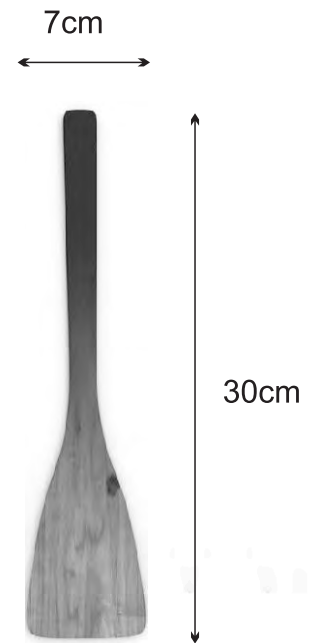

01/09/2017

artesanías de colombia

FICHA DE BOCETO

No.	Pieza	Material	Cant	Porc%
1	1	madera	3	

Tabla de Componentes

Nombre de la pieza cuchara madera		Referencia: ESC.	
Oficio: madera		Tecnica: calado	
Oficio: madera		Materia Prima: madera	
Especificaciones Técnicas:			
Color: natural - negro		Capacidad de Producción / mes: 20	
Peso (gr.):		Precio Unitario \$30.000	
Artesano: angel zambrano		Precio por Mayor	
Grupo o Taller:		Telefono: xxx	
Departamento: Cordoba		Municipio: monteria	
Certificado Hecho a mano: <input type="checkbox"/> Si <input checked="" type="checkbox"/> No		Centro Poblado: <input type="checkbox"/> Resguardo Casero <input type="checkbox"/> Localidad Vereda <input type="checkbox"/> N/A Corramiento	
Observaciones:			
Responsable: David Ruiz Noble		Dibujante: David Ruiz Noble	
Aprobado por: Natalia Quiñones		Fecha:	
		<input type="checkbox"/> Referentes <input type="checkbox"/> Línea <input checked="" type="checkbox"/> Muestra <input type="checkbox"/>	

No.	Pieza	Material	Cant	Porc%
1	1	madera		

Tabla de Componentes

Nombre de la pieza plato madera		Referencia: ESC.	
Oficio: madera		Materia Prima: madera	
Especificaciones Técnicas:			
Color: natural - negro		Capacidad de Producción / mes: 20	
Peso (gr.):		Dimensiones Generales	
Precio Unitario \$30.000	Precio por Mayor	Largo:	Ancho:
Artesano: angel zambrano		Alto:	Diametro: 38cm
Grupo o Taller:		Telefono: xxx	
Departamento: Cordoba		Municipio: monteria	
Certificado Hecho a mano: <input type="checkbox"/> Si <input checked="" type="checkbox"/> No		Centro Poblado: <input type="checkbox"/> Resguardo Casero <input type="checkbox"/> Localidad Vereda <input type="checkbox"/> N/A Corramiento	
Observaciones:			
Responsable: David Ruiz Noble		Dibujante: David Ruiz Noble	
Aprobado por: Natalia Quiñones		Fecha:	
		<input type="checkbox"/> Referentes <input type="checkbox"/> Línea <input checked="" type="checkbox"/> Muestra <input type="checkbox"/>	