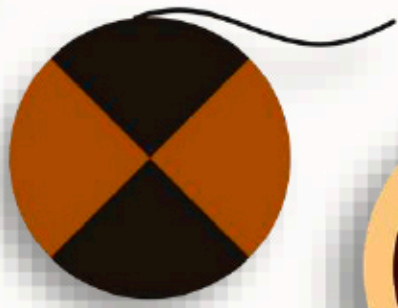

Proyecto Orígenes

RESGUARDO KANKUAMO Línea Icono

Base de
Mochilas