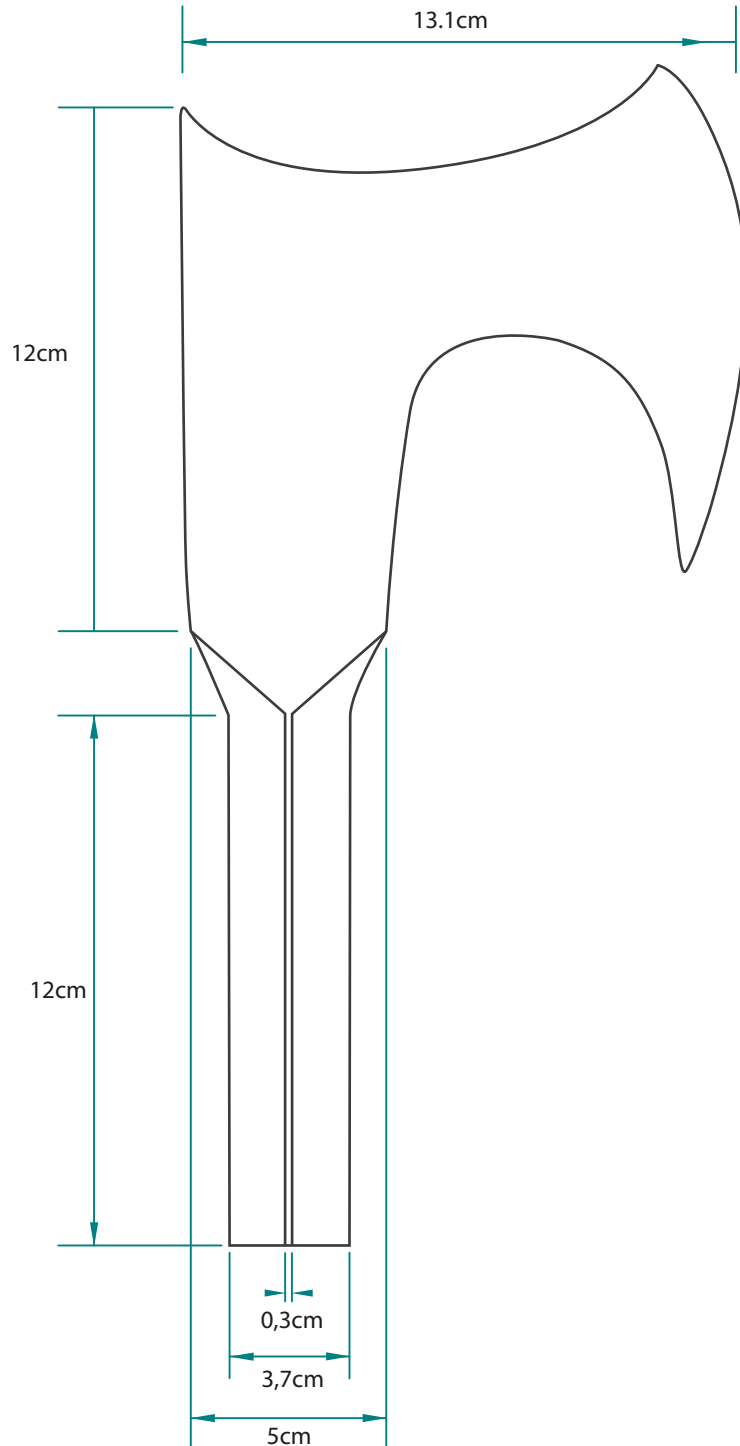

Escala:	Material:	Conjunto:	
Dibujó: Niyireth Aponte S.	Código:	Fecha:	Subconjunto:	
Revisó: Adriana Sáenz	Código:	Fecha:	Subsubconjunto:	Pieza: Herramienta de extracción
Aprobó:	Código:	Fecha:	Sub sub sub conjunto:	Plano: Frontal/Superior