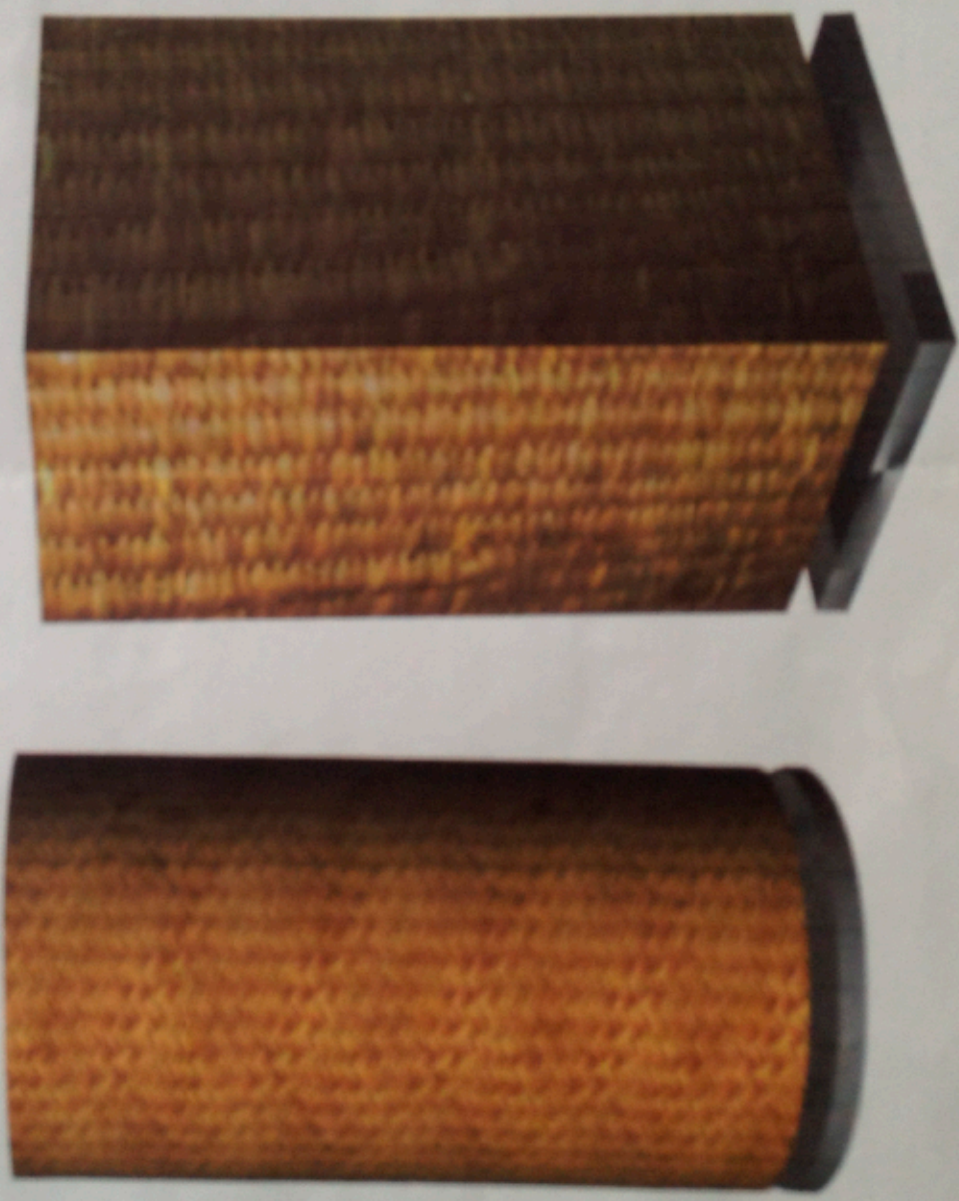

Ficha Técnica

Proyecto Orígenes

Decoración
Línea

Lámpara de mesa
Producto

Pieza

Materiales Primas
Caña Brava

Dimensiones

30cm	20cm
30cm	20cm
Alto	Diámetro
70.000	

Código

Abril 2014
Fecha

Maria Belen Tapasco
3117763265

Contacto

Boceto 1 de 1