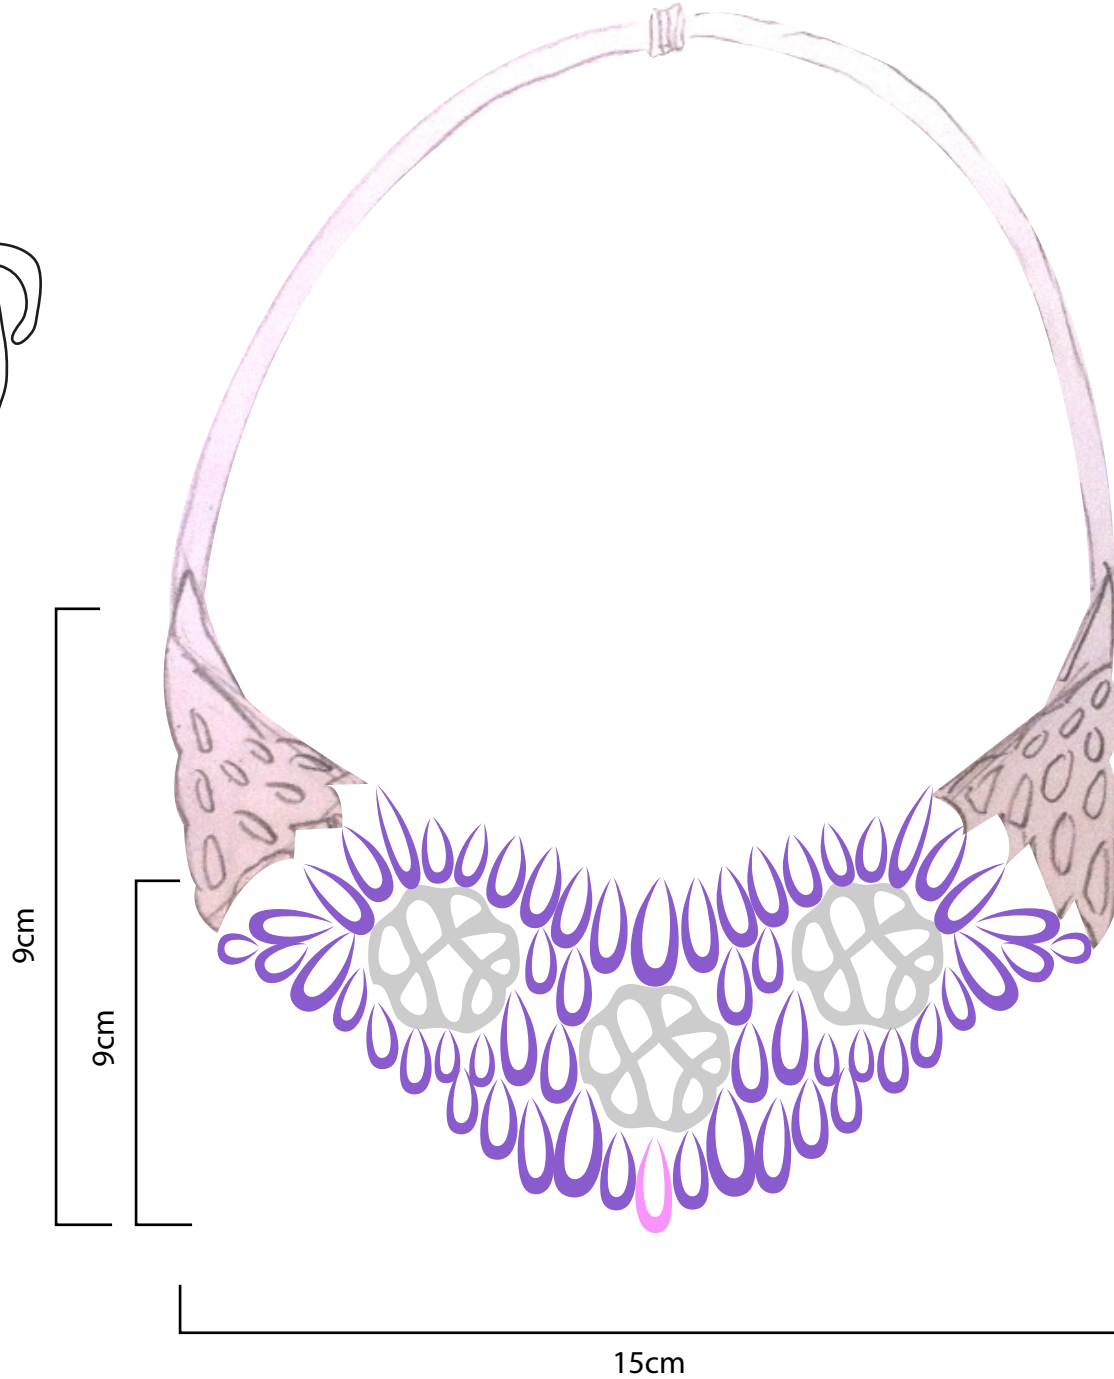

Ficha técnica

Laboratorio

Accesorios personales

Línea

Collar

Producto

Pieza

Materias primas

Hilo mercerizado - plata

Paleta de color

Costo

Fecha