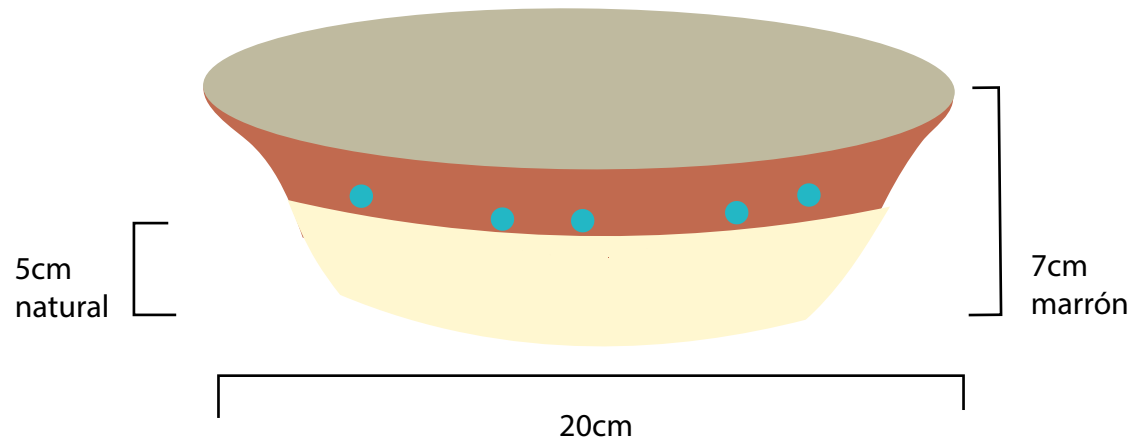

Ficha técnica

Laboratorio

Home Deco

Línea

Contenedor de doble cara

Producto

Pieza

Materias primas

Paleta de color

Costo

Fecha