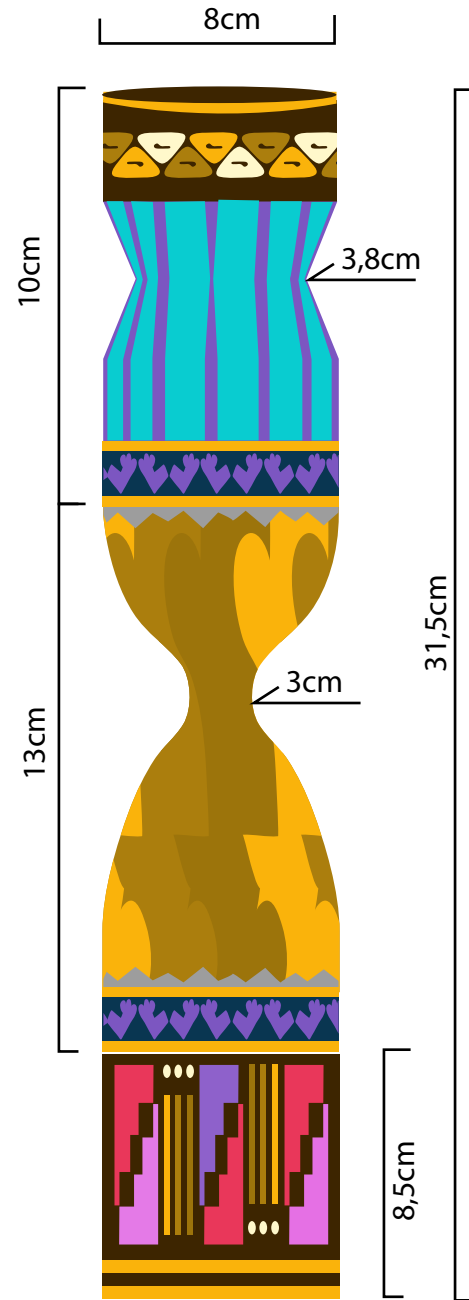

Lana - hilos - botón en madera

Paleta de color

Costo

Fecha

240cm (perímetro) x22cm (ancho)

Ficha técnica

Laboratorio

Accesorios personales

Producto

Pieza

Materias primas

Neumático - hilo especial -
cierres - broches - cuero -
riata - herrajes - agujas
especiales - forros

Paleta de color

Costo

Fecha

30cm

25cm

Ficha técnica

Laboratorio

Home Deco

Línea

Candelabro modular

Producto

Pieza