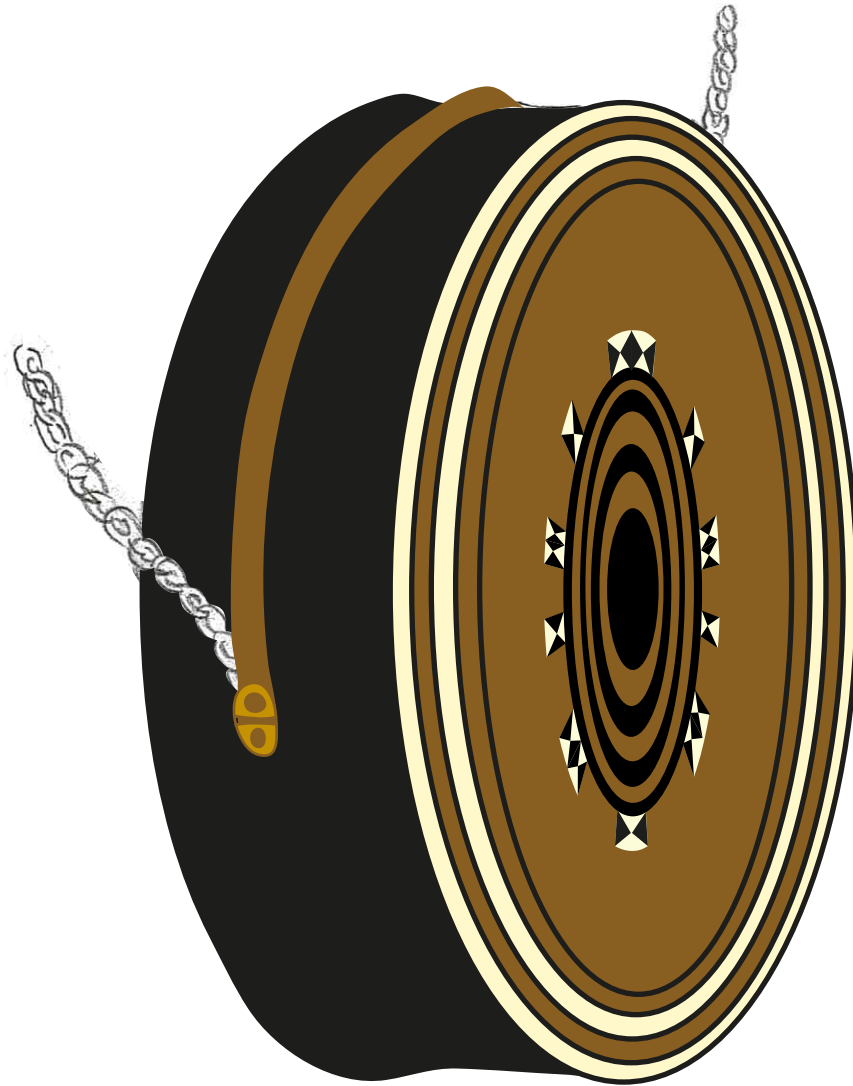

5cm

Diámetro 15cm

Ficha técnica

Laboratorio

Accesorios personales

Línea

Cartera

Producto

Pieza

Materias primas

Paleta de color

A color palette containing three colored squares: a black square, a brown square, and a yellow square.

Costo

Fecha