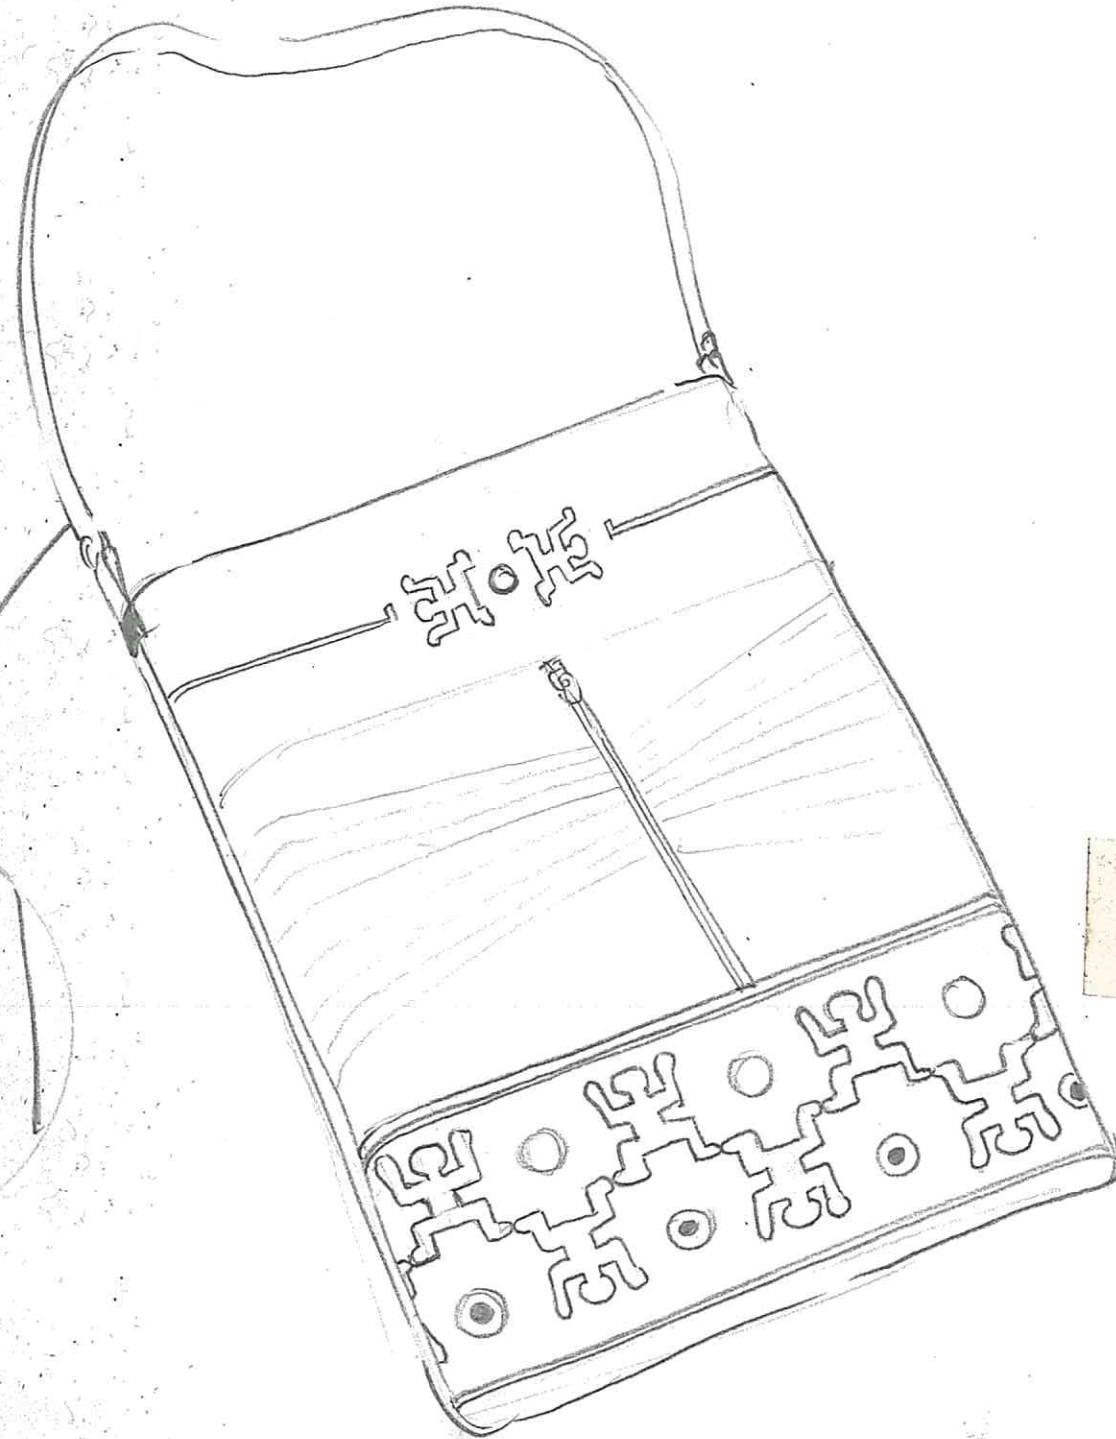

abobacin
 ↑ de soporte
 de web.
 metálicos.

Ficha Técnica

Laboratorio

Ilvare Daza
 Línea

Candeleros
 Producto

Pieza

Materias Primas
 Mopa - Mopa -
 Pino.

130.000
 Costo