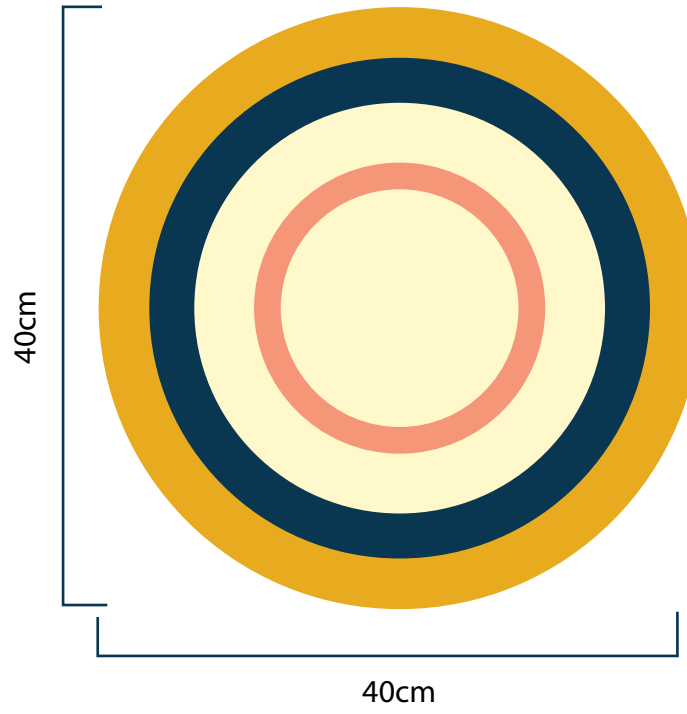

Ficha técnica

Laboratorio

Home Deco

Línea

Cojín lana

Producto

Pieza

Materias primas

Lana - cierre - hilo - riata

Paleta de color

Costo

Fecha