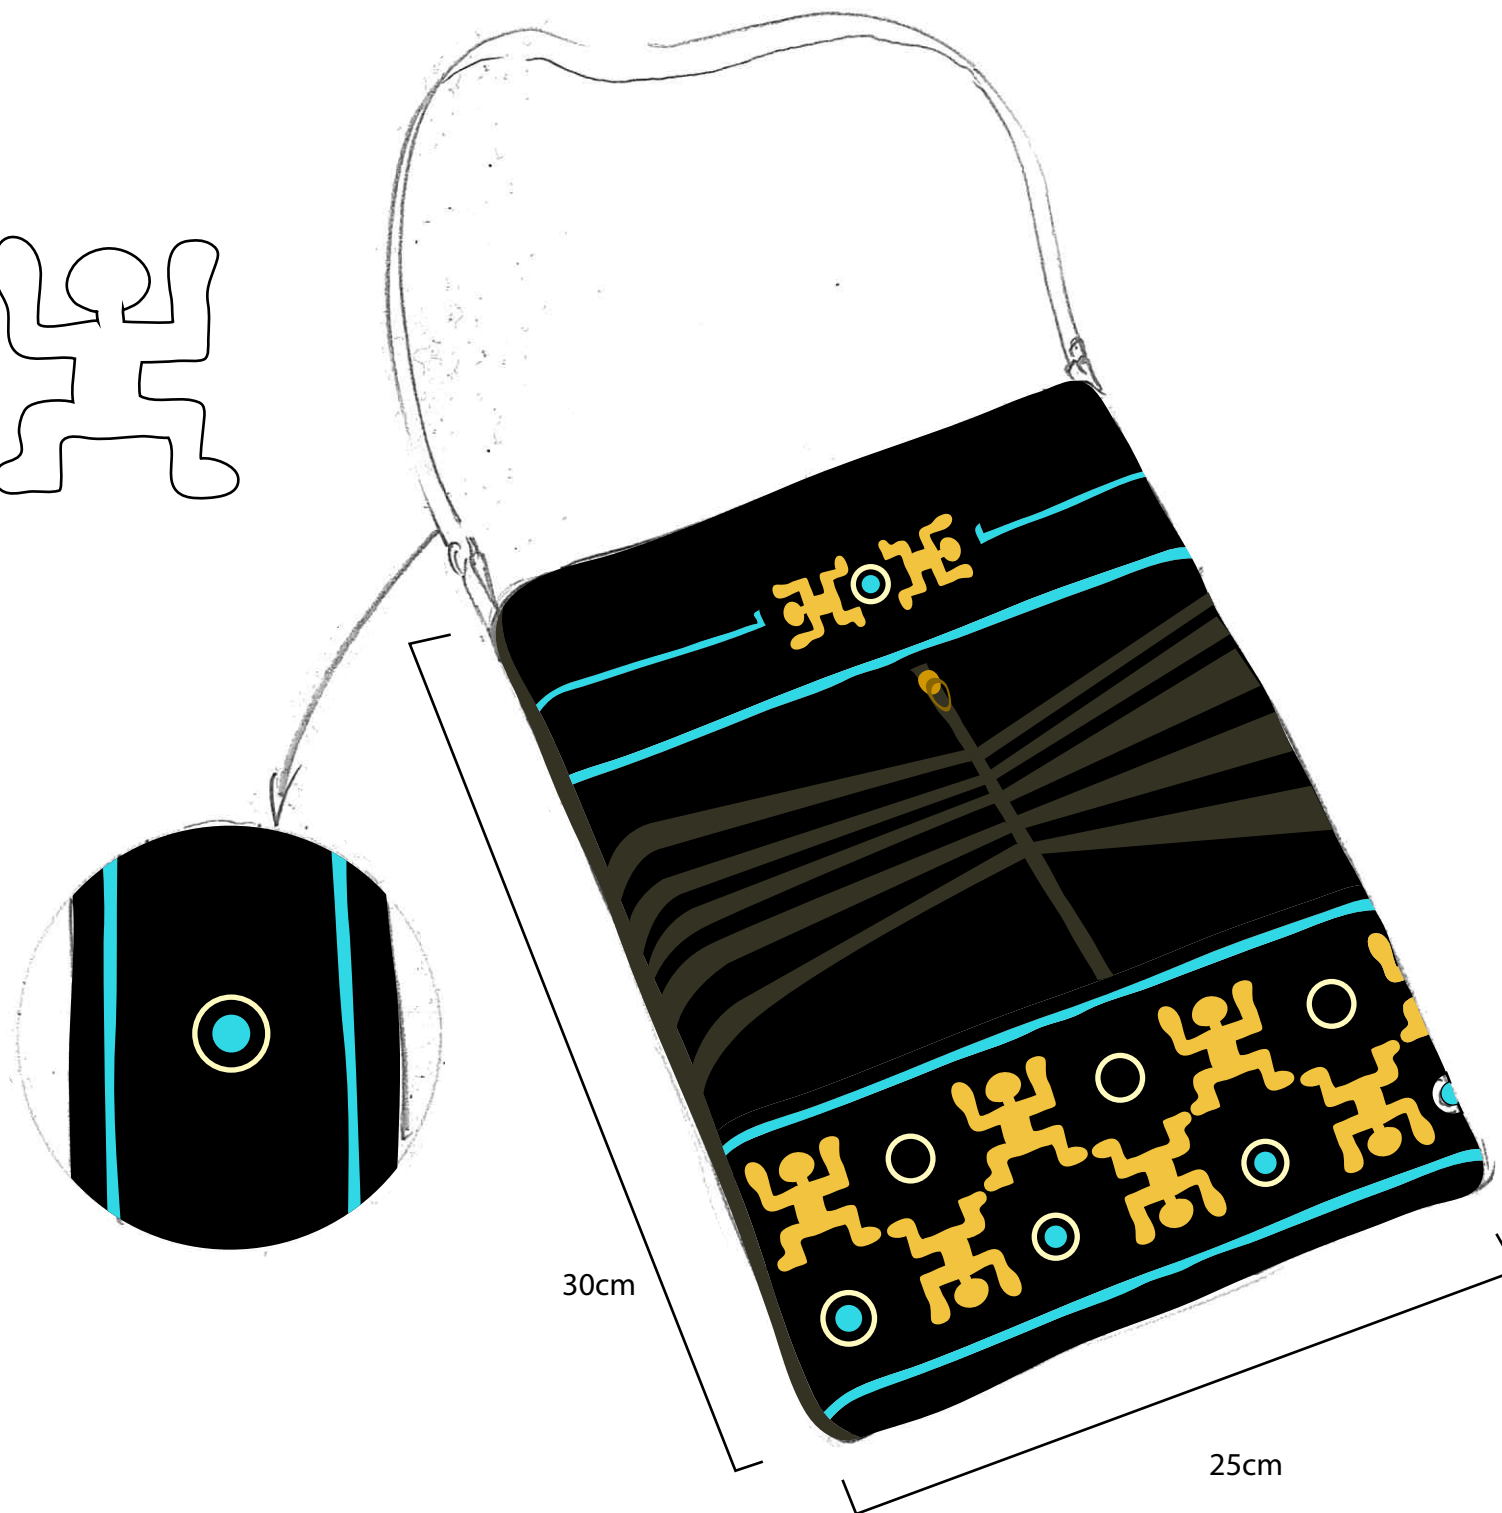

Ficha técnica

Laboratorio

Accesorios personales

Línea

Bolso

Producto

Pieza

Materias primas

Neumático - hilo especial -
cierres - broches - cuero -
riata - herrajes - agujas
especiales - forros

Paleta de color

Costo

Fecha

30cm

25cm