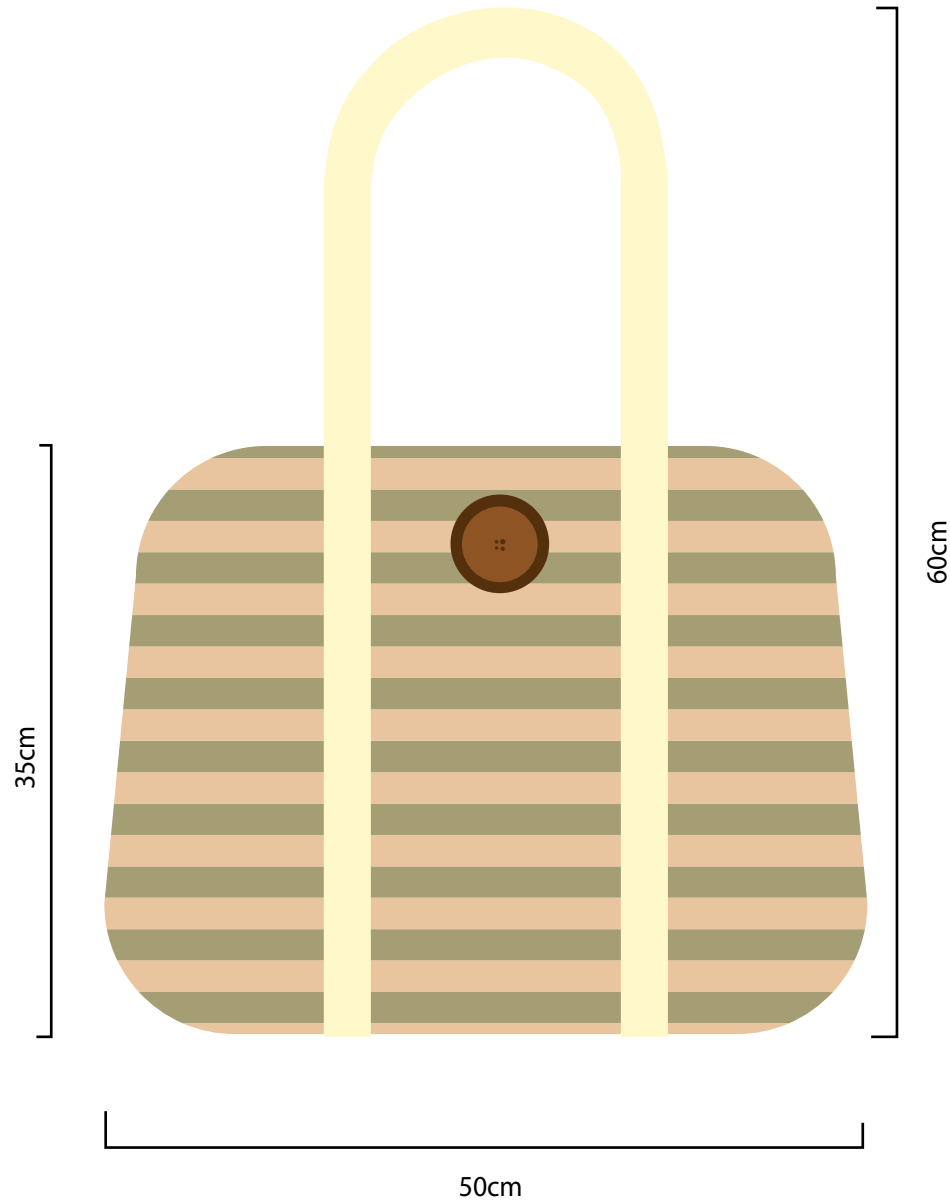

Ficha técnica

Laboratorio

Accesorios personales

Línea

Bolso playero

Producto

Pieza

Materias primas

Fique - anilinas - tela-
hilo-botón

Paleta de color

Costo

Fecha