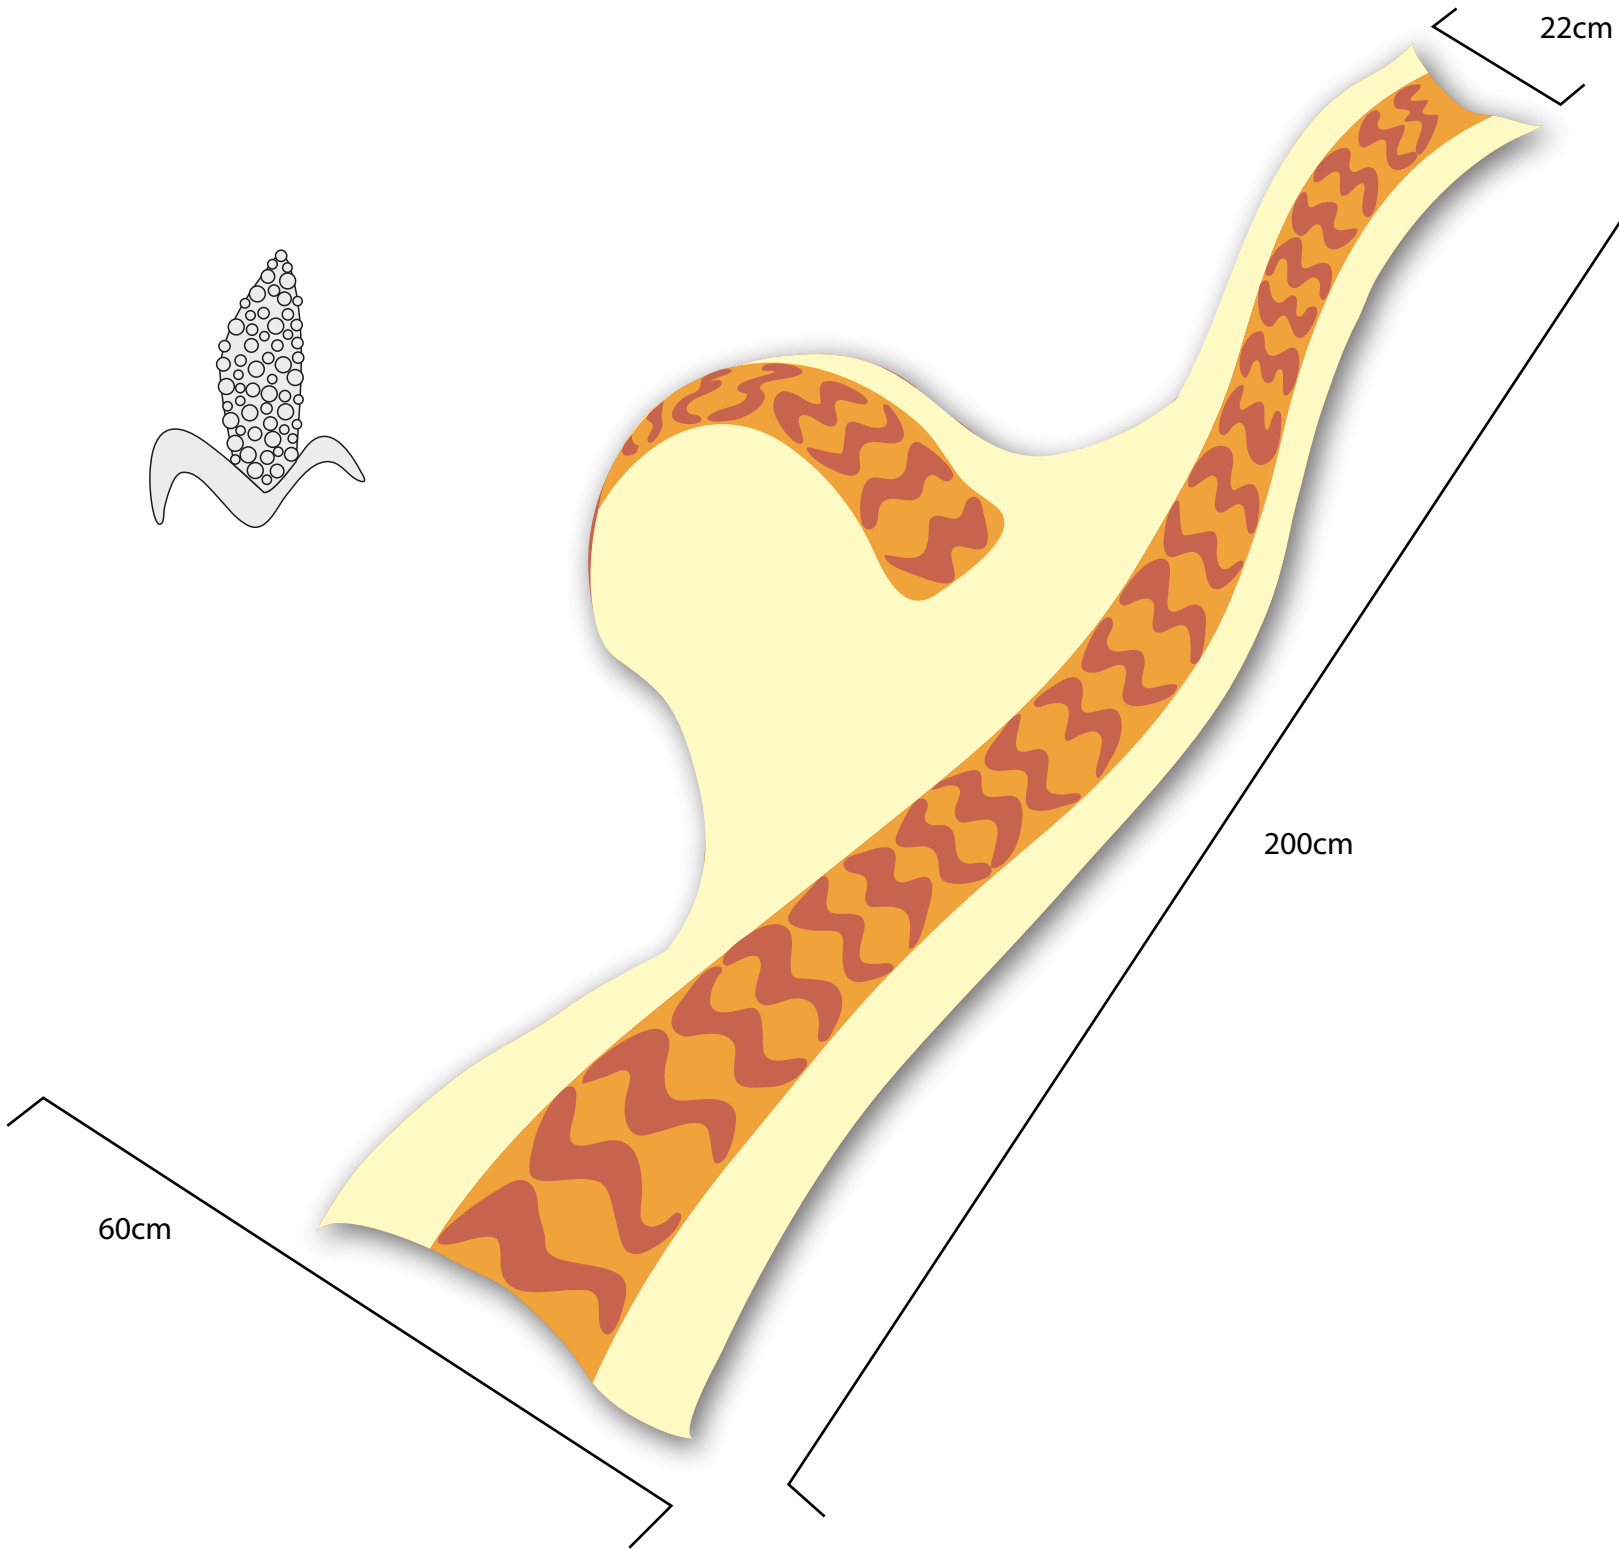

Ficha técnica

Laboratorio

Accesorio personal

Línea

bufanda con capucha

Producto

Pieza

Materias primas

Lana - hilos - botón en madera

Paleta de color

Costo

Fecha