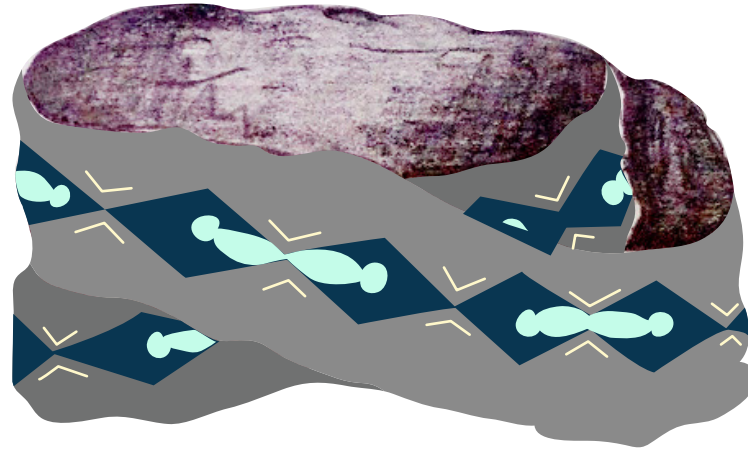

Lana - hilos - botón en madera

Paleta de color

Costo

Fecha

240cm (perímetro) x22cm (ancho)

Ficha técnica

Laboratorio

Accesorios personales