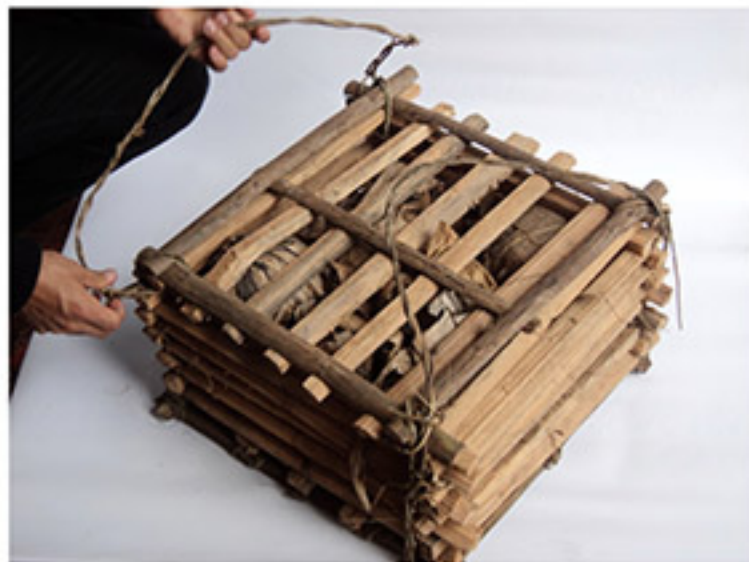

[Registro fotográfico de procesos de cerámica,
tejeduría en moriche y cestería con bejucos de
la etnia indígena Tikuna de los asentamientos
Miriti Paraná y Nazareth, del municipio de
Leticia, Amazonas]

Amazonas Leticia Miriti Paraná

01/06/2011 4M 08:16

01/06/2011 AM 08:16

01/06/2011 AM 08:17

Descripción: Propuesta de empaque de Ebelio Yucuna Tanimuca comunidad de Puerto Guayabo

Descripción: Propuesta de empaque Misael Tanimuca Yucuna / Comunidad de Puerto Guayabo