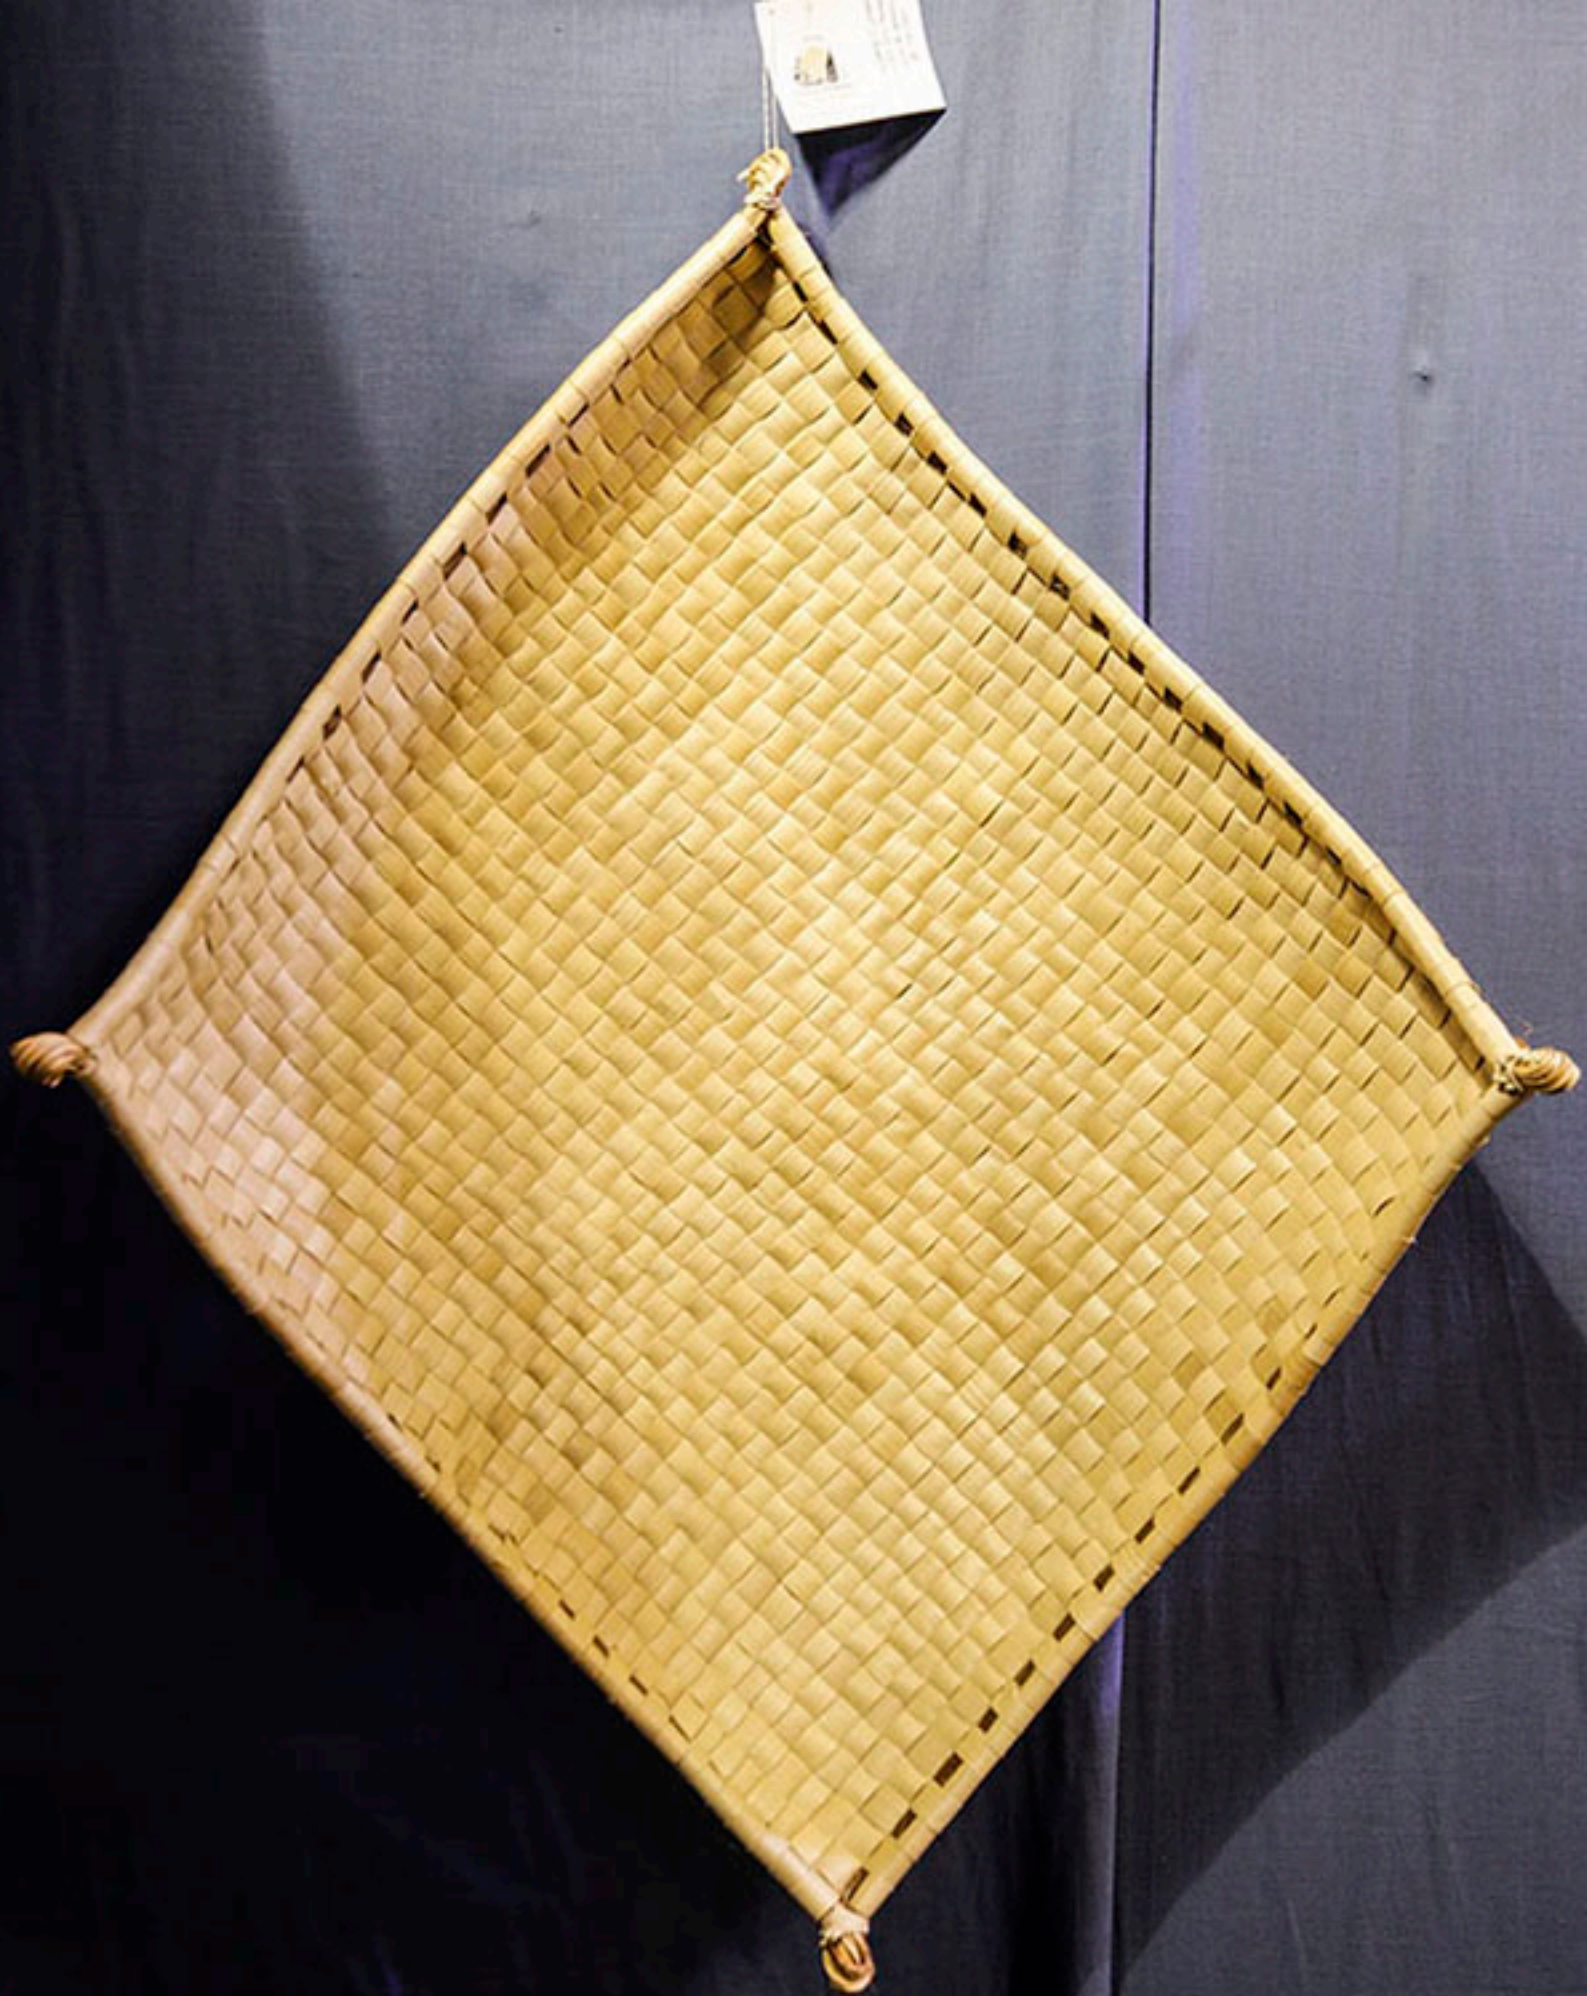

**Stand y muestra de productos del expositor
JUANA CELESTINO**

Artesanías de Colombia S.A.

Bogotá, Febrero 2.016

Handmade
in the USA
by
KAYE
© 2010

**Registro fotográfico de exhibición y
oferta de productos artesanales en
EXPOARTESANIAS 2015**