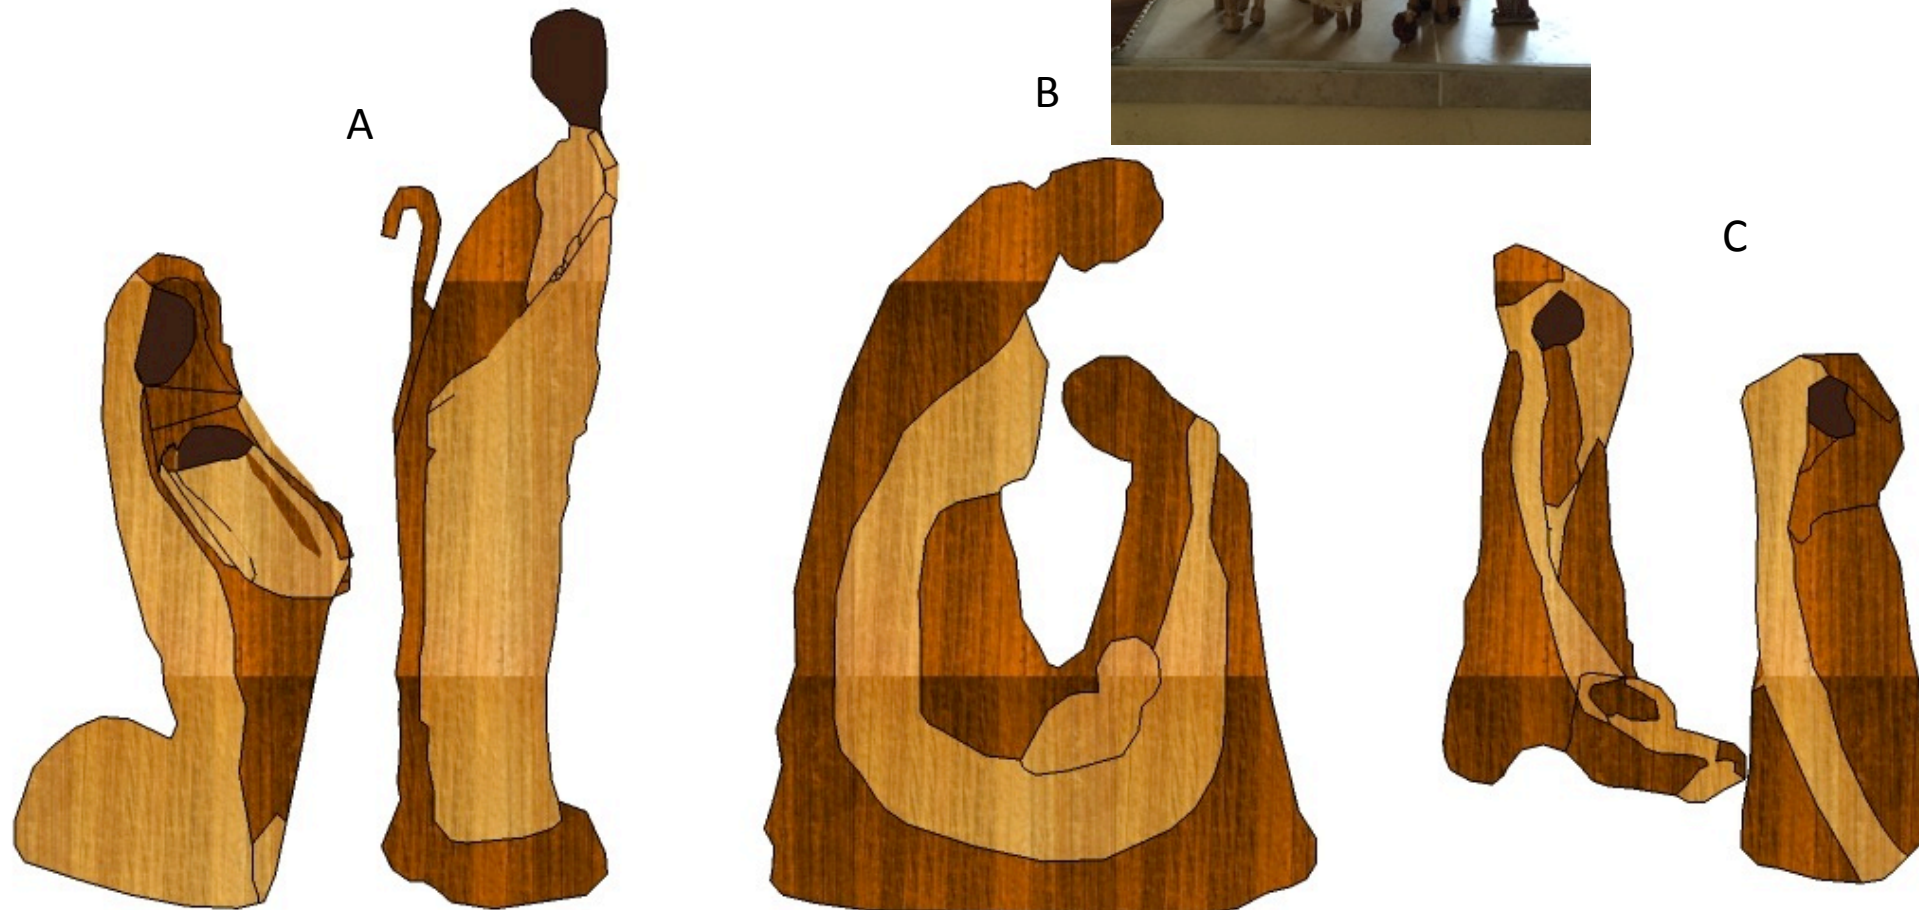

**QUINDIO**

Línea  
Decoración

Productos  
Nacimientos

Piezas  
3 Propuestas cada una se  
compones de 2 piezas

Materias Primas  
Madera (Marco)  
Guasca De Plátano  
Espejo

Paleta de Color

Dimensiones

A- h=80X50cm

B- h=60X40cm

C- h=50X30cm

Referente de semillas naturales y artificiales

Ficha Técnica

Operador

**QUINDIO**

Línea  
Accesorios de Moda

Productos  
Collar, aretes, pulsera