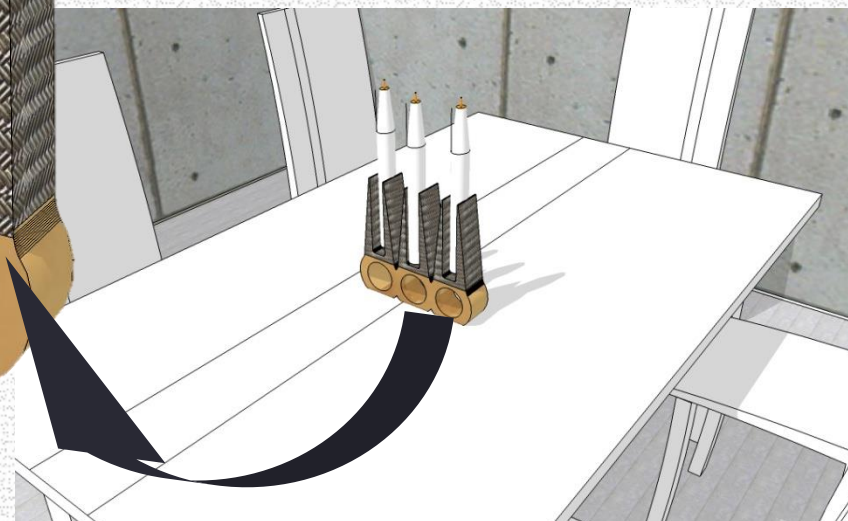

Municipio: Filandia

Arte U Oficio: Ebanisteria, enchape, repujado

Material: Madera, guadua (hoja caulinar) estaño

Tipo De Proceso: moldeado madera, enchape de guadua, repujado de estaño

Dimension: 310X47 altura 245