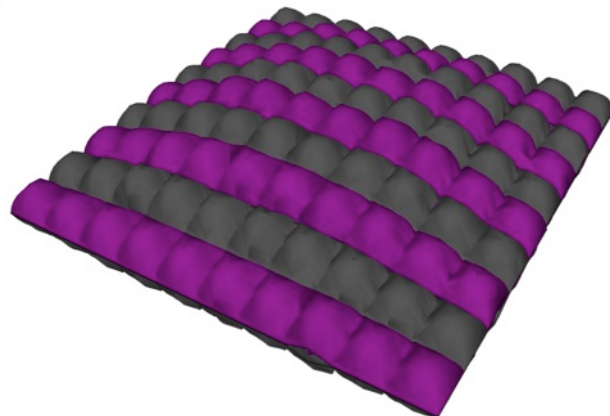

1- 60X60cm

2- 60x60cm

1

2

Referente Pictografía  
Quimbaya Garzas  
típico del municipio

Ficha Técnica

Laboratorio

**QUINDIO**

Línea  
Decoración y cocina

Productos  
Centros de Mesa

Piezas  
3 Propuestas, cada uno de 2  
piezas

Materias Primas  
Bejuco tripeperro  
Tela algodón  
Madera pino

Dimensiones  
1- h=10X25X25 cm  
2- h=10X25X25 cm  
3- h=50X25X25 cm