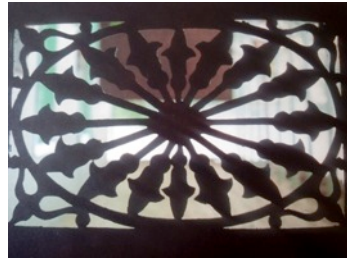

Referente techos
cafeteros