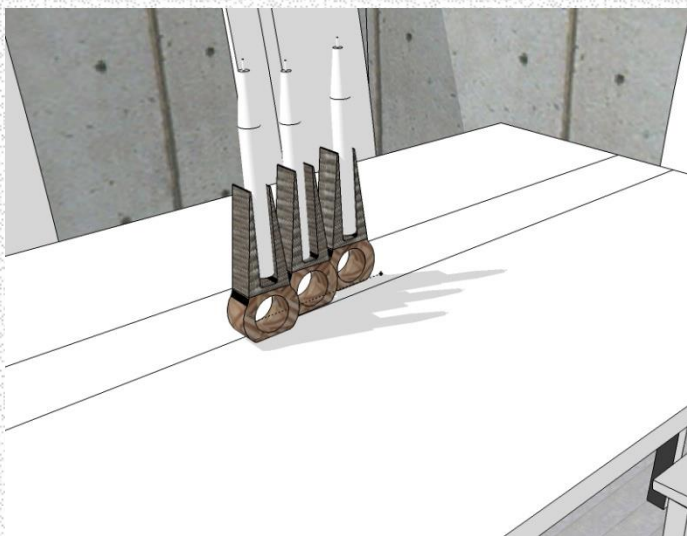

Referente: Ojo Y Pico Del Colibrí, Pictografía Quimbaya

Línea de producto:
candelabros, Producto 3

- CANDELABRO 3 ESCALONADO

Municipio: Filandia

Arte U Oficio: Ebanistería, enchape, repujado

Material: Madera, guadua guasca de platano, estaño

Tipo De Proceso: moldeado madera, guasca de platano, repujado de estaño

Dimension: 310X95 altura 245