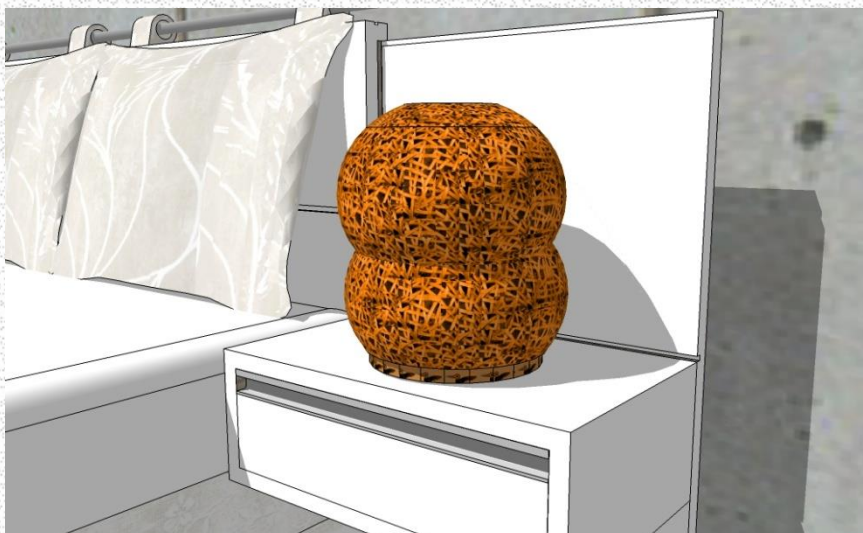

- CANDELABRO 3 ESCALONADO

**Municipio:** Filandia

**Arte U Oficio:** Ebanistería, enchape, repujado

**Material:** Madera, guadua guasca de platano, estaño

**Tipo De Proceso:** moldeado madera, guasca de platano, repujado de estaño

**Dimension:** 310X95 altura 245

**Referente:** Ojo Y Pico Del Colibrí, Pictografía Quimbaya

**Línea de producto:**  
Lámpara , Producto 1

- LAMPARA DE MESA DOBLE

**Municipio:** Filandia

**Arte U Oficio:** cesteria, ebanisteria, enchape