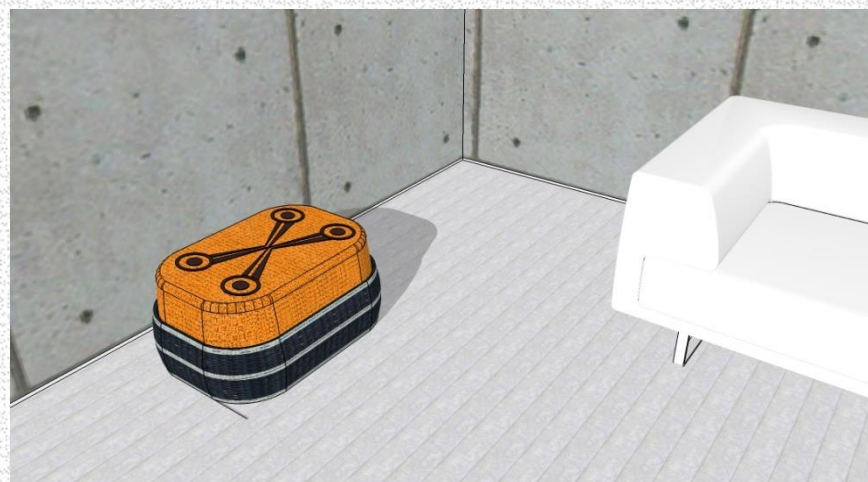

- PUFF RECTANGULAR