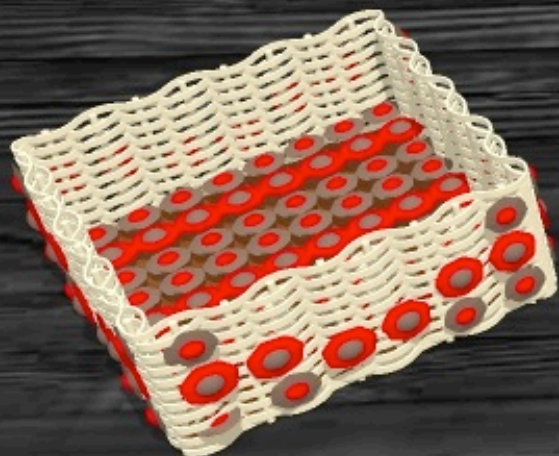

Referente Pictografía
Quimbaya Garzas
típico del municipio

Ficha Técnica

Laboratorio

QUINDIO

Línea
Decoración y cocina

Productos
Centros de Mesa

Piezas
3 Propuestas, cada uno de 2
piezas

Materias Primas
Bejuco tripeperro
Tela algodón
Madera pino

Dimensiones
1- h=10X25X25 cm
2- h=10X25X25 cm
3- h=50X25X25 cm

Boceto 40 de 45

Referente del
producto Actual tipo
de texturas a utilizar

1

2

3