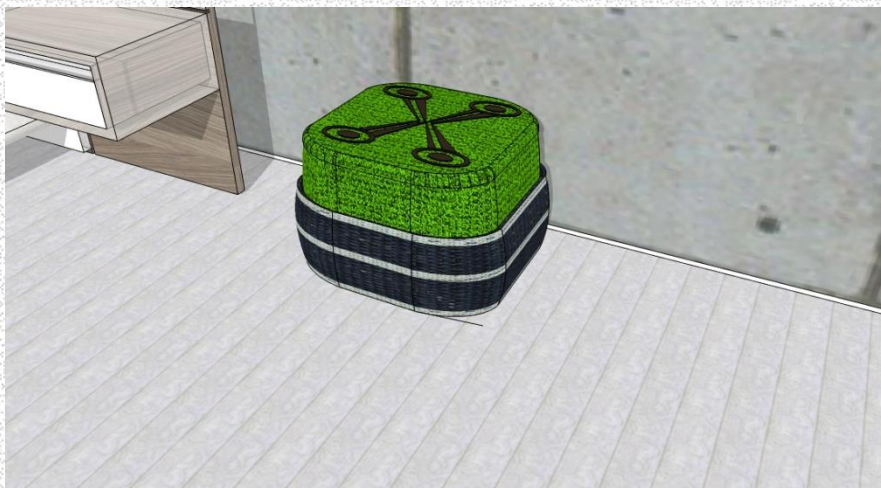

**Tipo De Trenza:** tripeperro Con Calceta

**Dimension:** 500X700 Altura 350mm

Referente: Ojo Y Pico Del Colibrí, Pictografía Quimbaya

**Línea de producto:** silla auxiliar Puff, producto 2

- PUFF RECTANGULAR