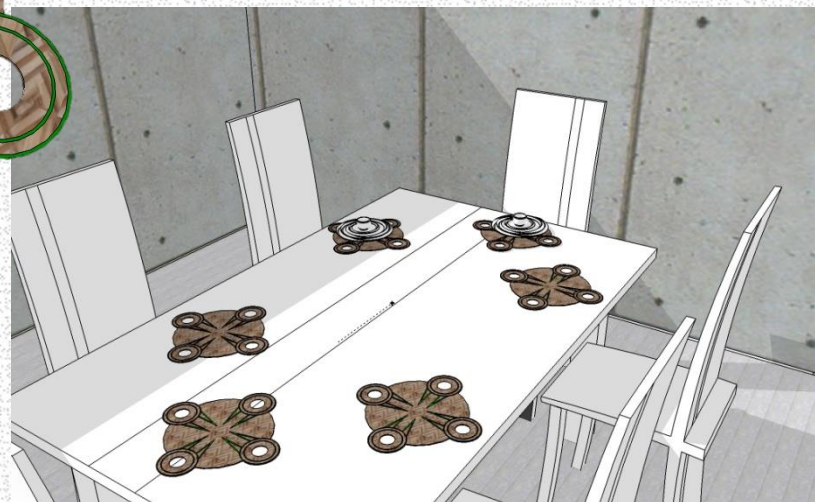

# INDIVIDUAL

**Municipio:** Filandia

**Arte U Oficio:** cesteria y Bordado

**Material:** Fibra Natural (guasca de platano), hilos sinteticos.

**Tipo De Proceso:** lamiado de guasca mezclando el arte del crochet con hilo color verde

**Dimension:** Diamtre 280

**Referente:** Ojo Y Pico Del Colibrí, Pictografía Quimbaya

**Línea de producto:**  
Individuales, Producto 2

**Referente:** Ojo Y Pico Del Colibrí, Pictografía Quimbaya

**Línea de producto:**  
candelabros, Producto 1