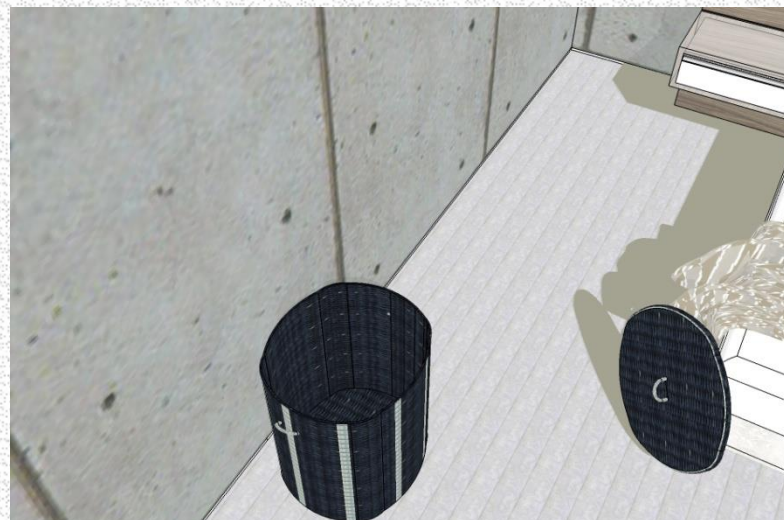

Municipio: filandia

Arte u oficio: cesteria

Material: fibra natural (bejuco)

Tipo de trenza: tripeperro con calceta

Dimension: 512X460 ALTURA
560mm

Referente: forma del ojo del colibrí
pictografía Quimbaya

Línea de producto: cesto
Para ropa producto 2