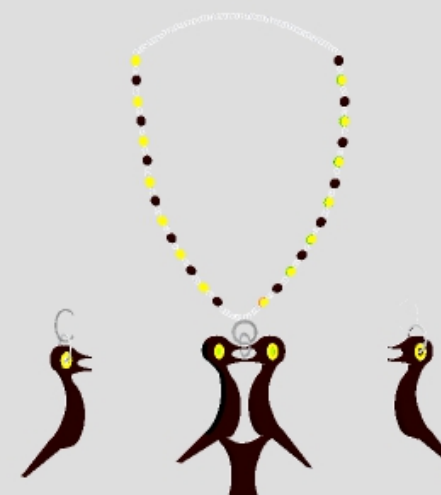

B- h=60X40cm

C- h=50X30cm

Referente de semillas naturales y artificiales

Ficha Técnica

Operador

**QUINDIO**

Línea  
Accesorios de Moda

Productos  
Collar, aretes, pulsera

Boceto 18 de 45

Referente pictográfico Quimbaya

Referente del producto actual

A

B

C

Referente Pictografía  
Quimbaya

Referente bolso  
actual que  
desarrolla el  
artesano