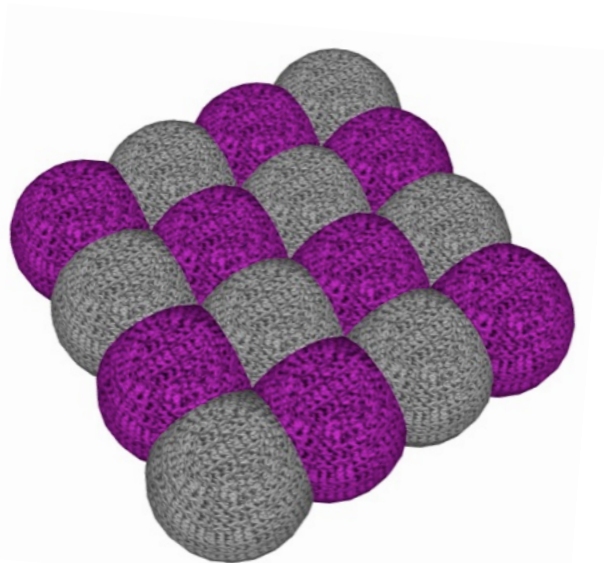

Ficha Técnica

Laboratorio

QUINDIO

Línea
Decoración

Productos
Cojines gran formato

Piezas
4 Propuestas, cada uno de 1
pieza

Materias Primas
Hilo de algodón
Tela en algodón
Rellenos en algodón

Paleta de Color

Dimensiones

1- 60X60cm

2- 60x60cm

1

2