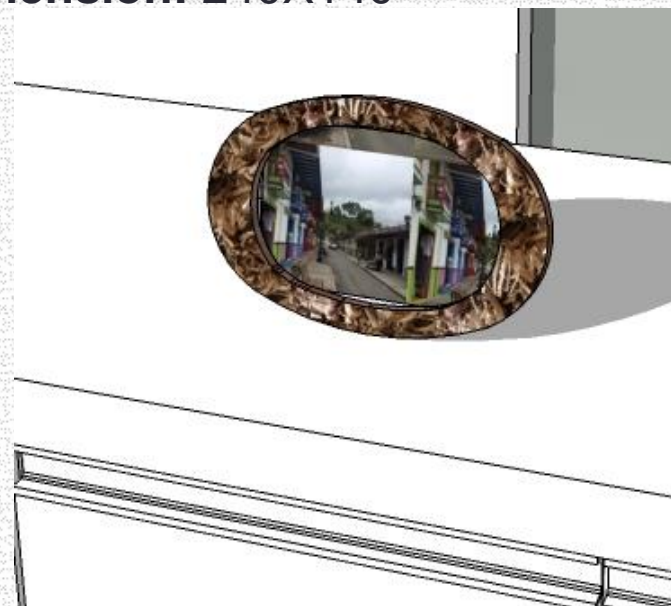

Referente: hoja de la palma de cera

Línea de producto:
portarretratos

Municipio: Salento

Arte U Oficio: guasca de platano desmechada y ebanisteria

Material: guasca de platano y madera

Tipo De Proceso: desmechada de la guasca y moldeado de la madera

Dimension: 240X140