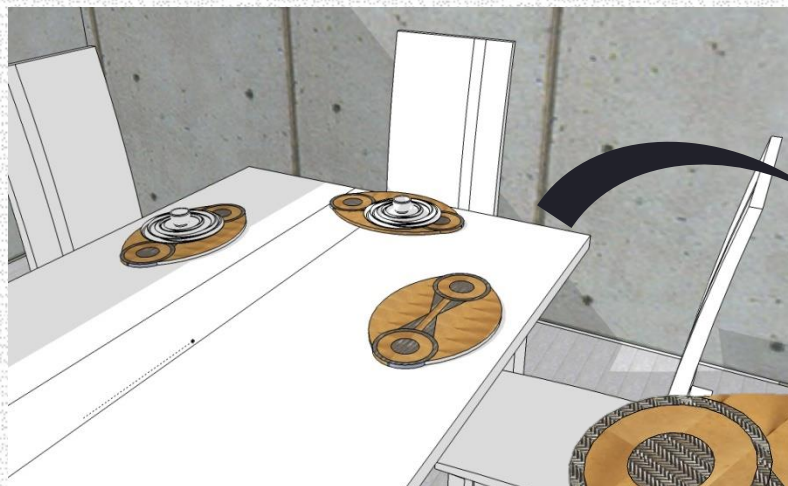

INDIVIDUAL

Municipio: Filandia

Arte U Oficio: Ebanisteria, enchape, repujado

Material: Fibra Natural (hoja caulinar de la guadua), madera, estaño repujado.

Tipo De Proceso: Enchape de guadua mezclando el arte del estaño repujado

Dimension: 430X280 espesor 5mm

Referente: Ojo Y Pico Del Colibrí, Pictografía Quimbaya

Línea de producto:
Individuales, Producto 2