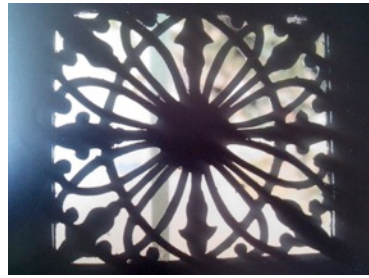

Materias Primas  
Tejido en hilo y lana  
virgen  
Cuero nobu

Paleta de Color

Dimensiones

1- A=35X28X7cm  
2- B=26X32X7cm  
3- C=15X22X7cm

A

B

C

Referente Techos  
cafeteros