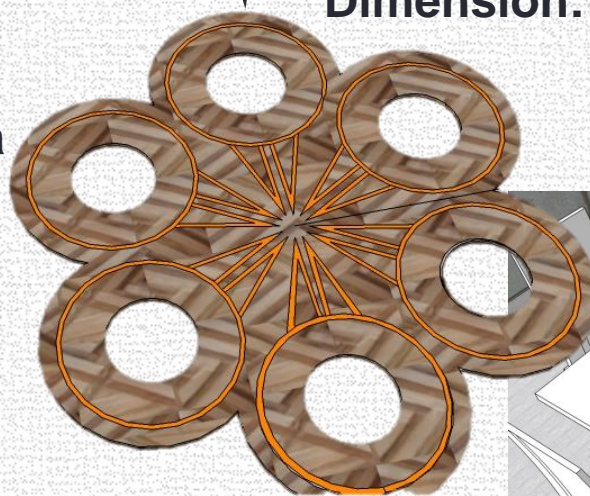

Referente: Ojo Y Pico Del Colibrí, Pictografía Quimbaya

Línea de producto:
Individuales, Producto 1

Municipio: Filandia

Arte U Oficio: cesteria y Bordado

Material: Fibra Natural (guasca de platano), hilos sinteticos.

Tipo De Proceso: lamiado de guasca mezclando el arte del crochet con hilo color naranja

Dimension: Diamtre 280