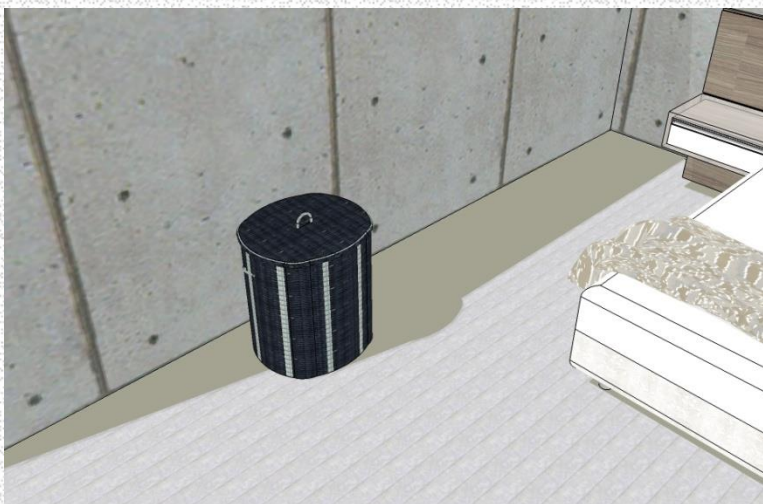

Municipio: filandia

Arte u oficio: cesteria

Material: fibra natural (bejuco)

Tipo de trenza: tripeperro con calceta

Dimension: 512X460 ALTURA
560mm

Referente: forma del ojo del colibrí
pictografía Quimbaya

Línea de producto: cesto
Para ropa producto 2