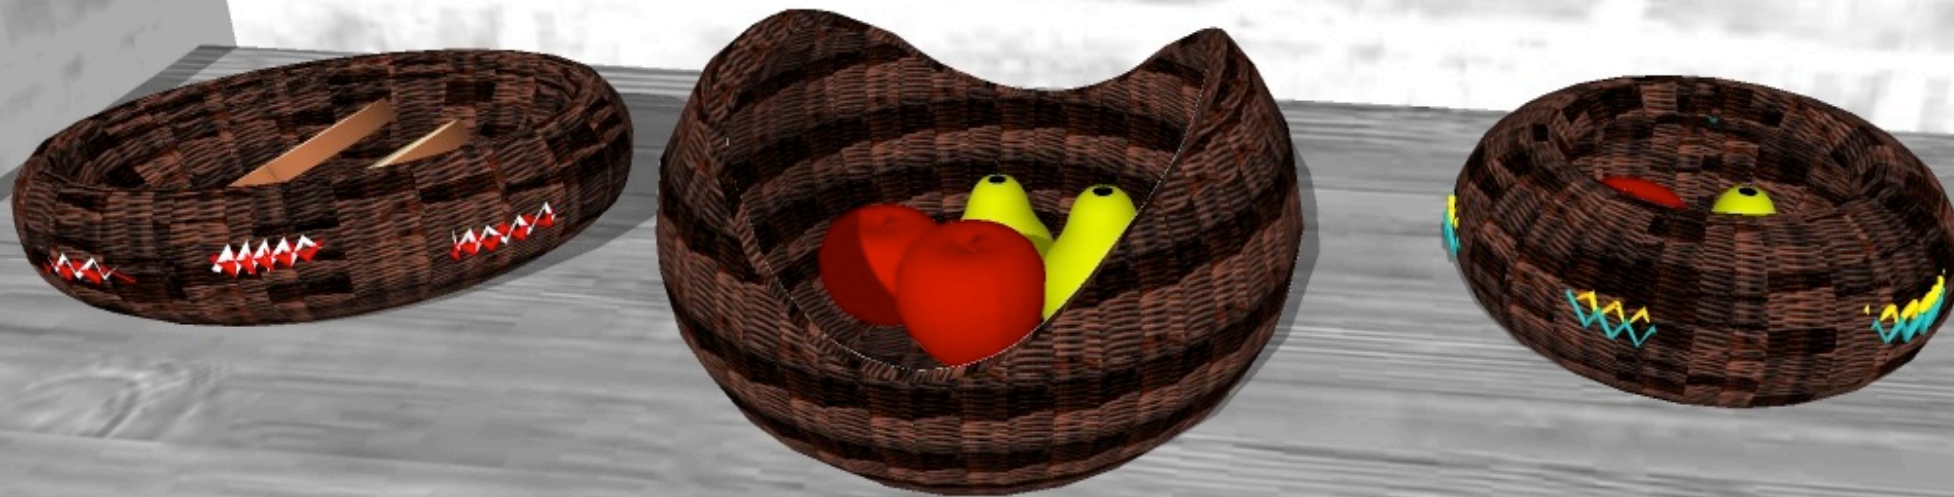

Paleta de Color

Dimensiones

1- h=10X30X18cm

2- h=15X30ø cm

3- h=10X24øcm

Boceto 15 de 45

Ficha Técnica

Operador

B- h=60X40cm

C- h=50X30cm

Referente de semillas naturales y artificiales

Ficha Técnica

Operador

**QUINDIO**

Línea  
Accesorios de Moda

Productos  
Collar, aretes, pulsera