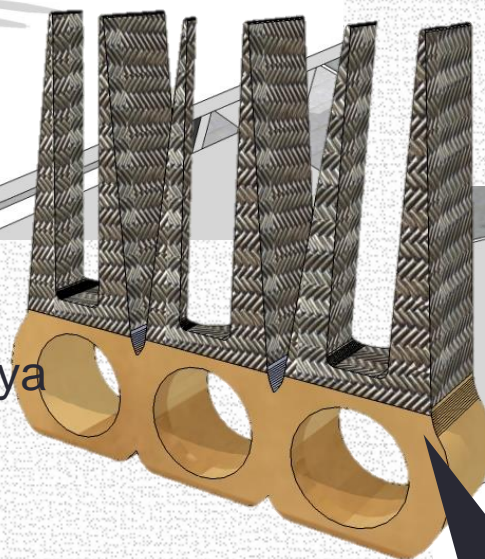

**Dimension:** Diamtre 280

**Referente:** Ojo Y Pico Del Colibrí, Pictografía Quimbaya

**Línea de producto:**  
Individuales, Producto 2

**Referente:** Ojo Y Pico Del Colibrí, Pictografía Quimbaya

**Línea de producto:**  
candelabros, Producto 1

**Municipio:** Filandia

**Arte U Oficio:** Ebanistería, enchape, repujado

**Material:** Madera, guadua (hoja caulinar) estaño

**Tipo De Proceso:** moldeado madera, enchape de guadua, repujado de estaño

**Dimension:** 100X47 altura 245

**Municipio:** Filandia

**Arte U Oficio:** Ebanisteria, enchape, repujado

**Material:** Madera, guadua (hoja caulinar) estaño

**Tipo De Proceso:** moldeado madera, enchape de guadua, repujado de estaño

**Dimension:** 310X47 altura 245