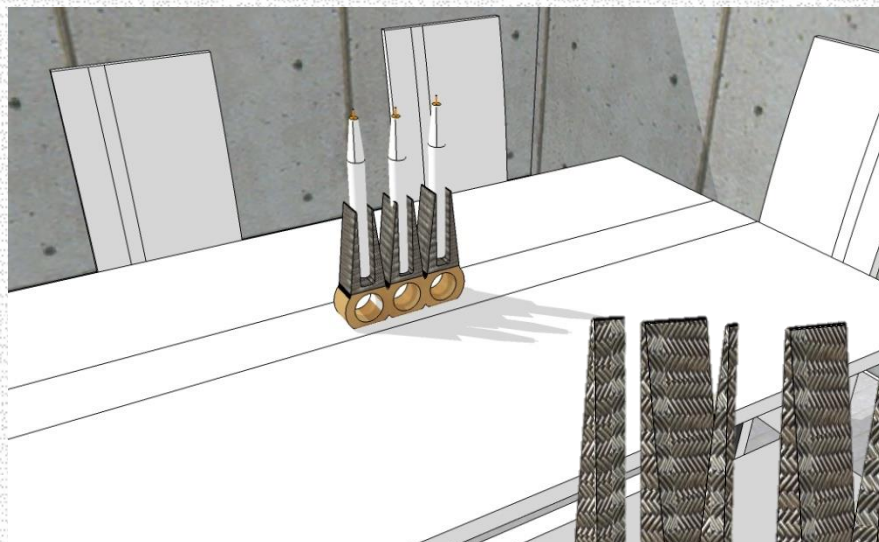

**Dimension:** Diamtre 280

**Referente:** Ojo Y Pico Del Colibrí, Pictografía Quimbaya

**Línea de producto:**  
Individuales, Producto 2

**Referente:** Ojo Y Pico Del Colibrí, Pictografía Quimbaya

**Línea de producto:**  
candelabros, Producto 1

**Municipio:** Filandia

**Arte U Oficio:** Ebanistería, enchape, repujado

**Material:** Madera, guadua (hoja caulinar) estaño

**Tipo De Proceso:** moldeado madera, enchape de guadua, repujado de estaño

**Dimension:** 100X47 altura 245