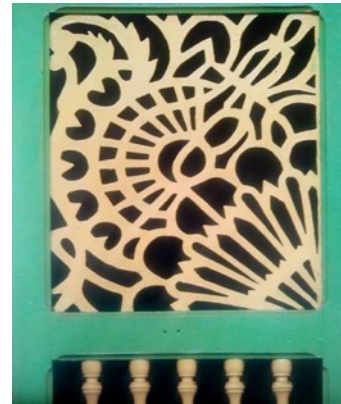

1- h=24X10X4,5cm  
2- h=24X30X4,5cm  
3- h=24X30X4,5cm

Boceto 12 de 45

Referente de textura  
A utilizar en los candelabros en guasca de plátano, hoja caulinar guadua y estaño repujado

Referente de tejido tripeperro y hilo en algodón

Paleta de Color

Dimensiones

1- h=10X30X18cm

2- h=15X30ø cm

3- h=10X24øcm

Boceto 15 de 45

Ficha Técnica

Operador

B- h=60X40cm

C- h=50X30cm

Referente de semillas naturales y artificiales

Ficha Técnica

Operador

**QUINDIO**

Línea  
Accesorios de Moda

Productos  
Collar, aretes, pulsera