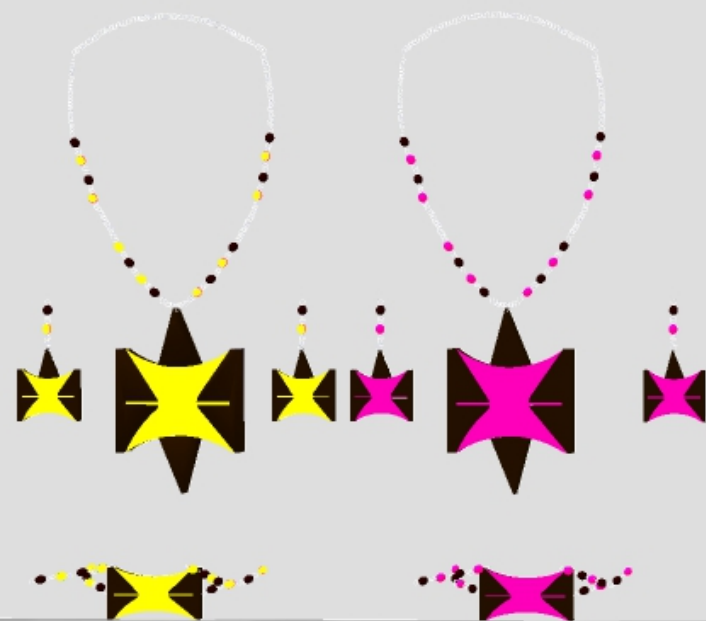

B- h=60X40cm

C- h=50X30cm

Referente de semillas naturales y artificiales

Ficha Técnica

Operador

**QUINDIO**

Línea  
Accesorios de Moda

Productos  
Collar, aretes, pulsera

Boceto 18 de 45

Referente pictográfico Quimbaya

Referente del producto actual

A

B

C

Referente Pictografía  
Quimbaya

Referente bolso  
actual que  
desarrolla el  
artesano