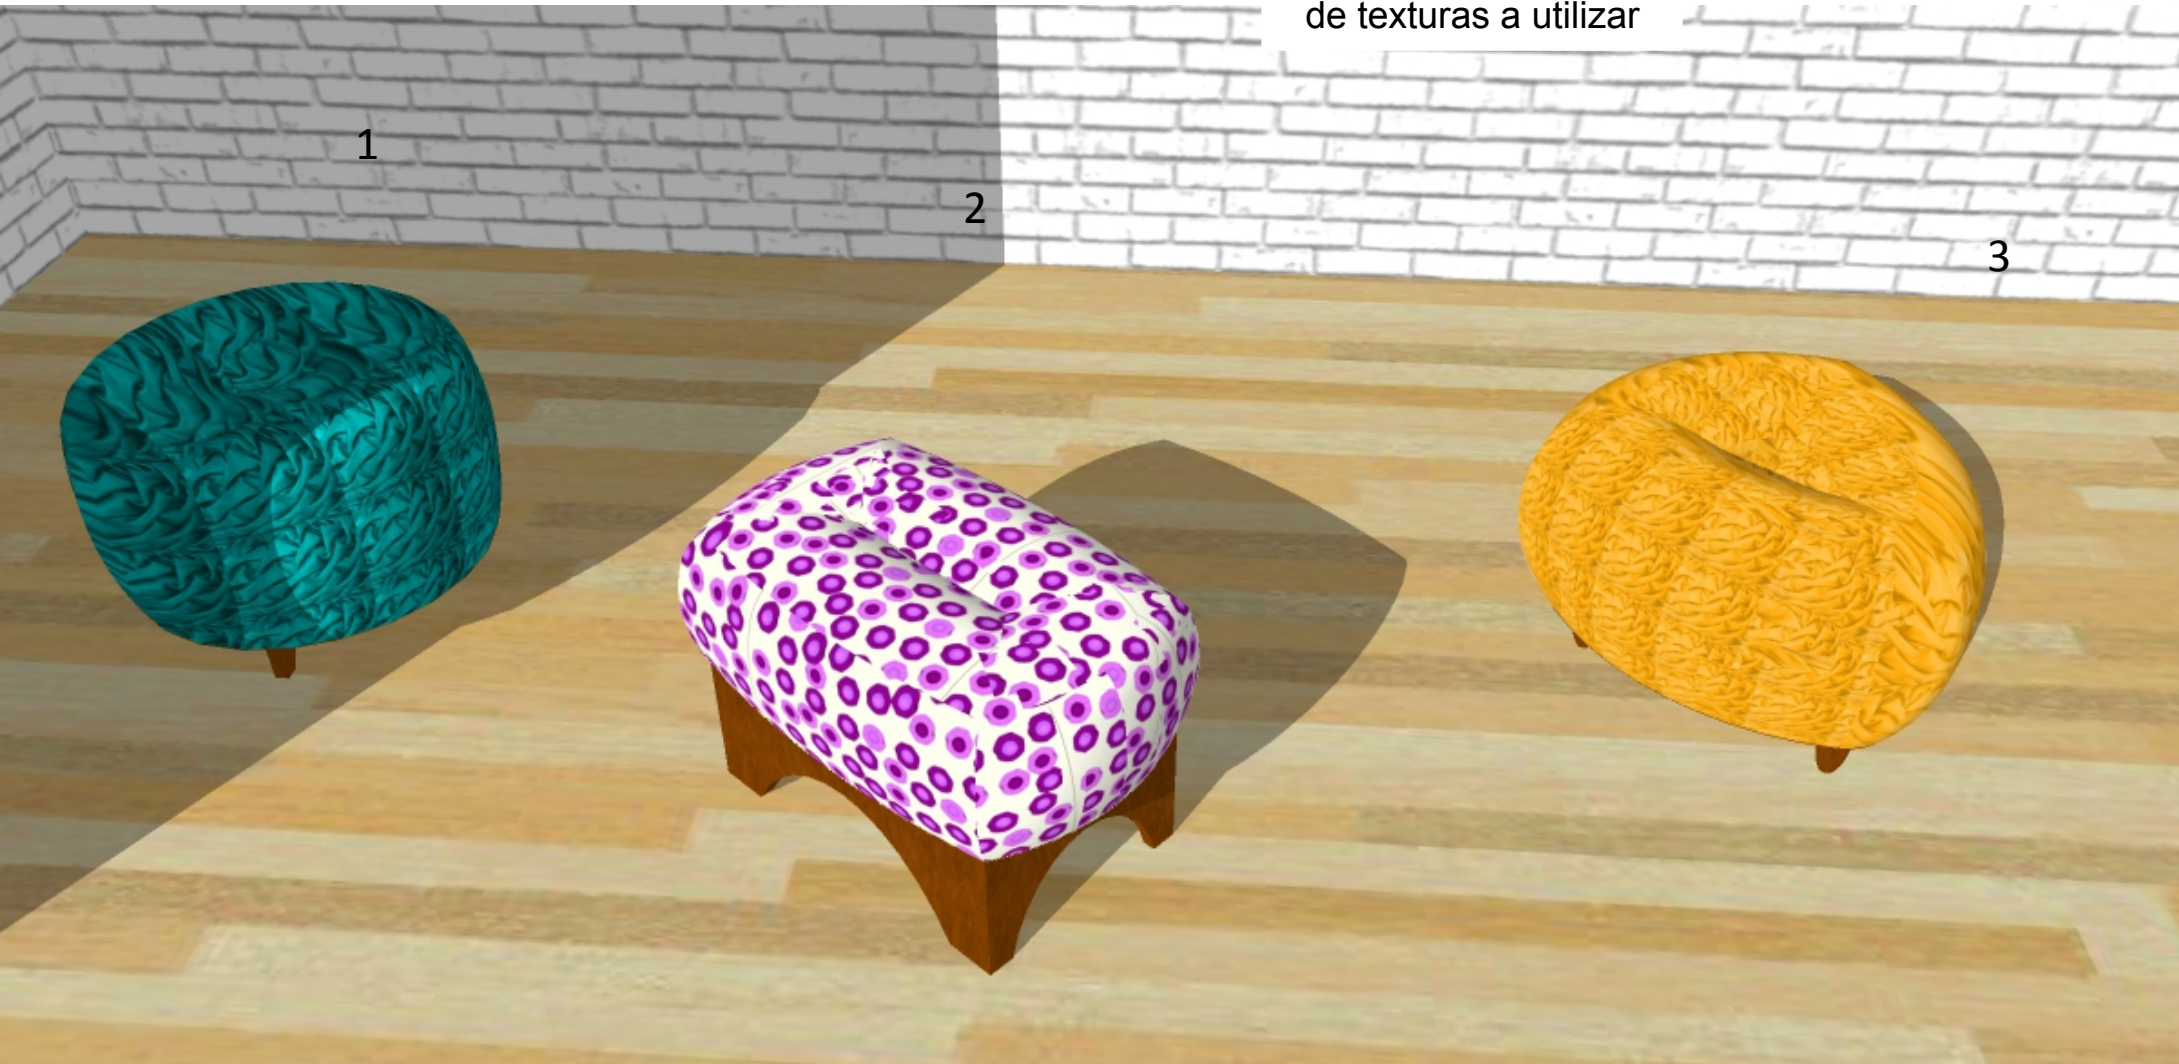

Referente Techos
cafeteros

Dimensiones
1- h=40X48Ø cm
2- h=40X58X40 cm
3- h=40X58X50 cm

Boceto 33 de 45