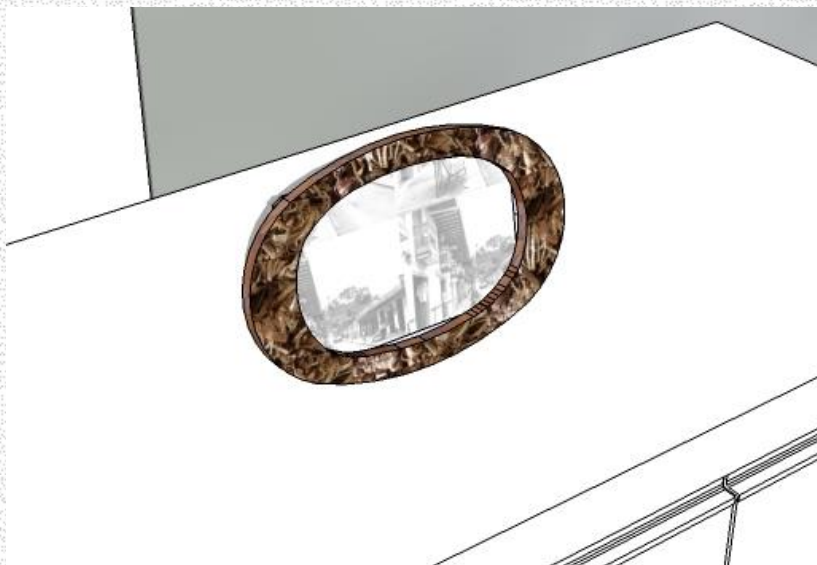

**Línea de producto:**

Línea de bolsos juveniles

**Referente:** hoja de la palma de cera

**Línea de producto:**  
portarretratos

- PORTARRETRATO VERTICAL

**Municipio:** Salento

**Arte U Oficio:** guasca de platano desmechada y ebanisteria

**Material:** guasca de platano y madera

**Tipo De Proceso:** desmechada de la guasca y moldeado de la madera

**Dimension:** 240X140

**Referente:** hoja de la palma de cera

**Línea de producto:**  
portarretratos