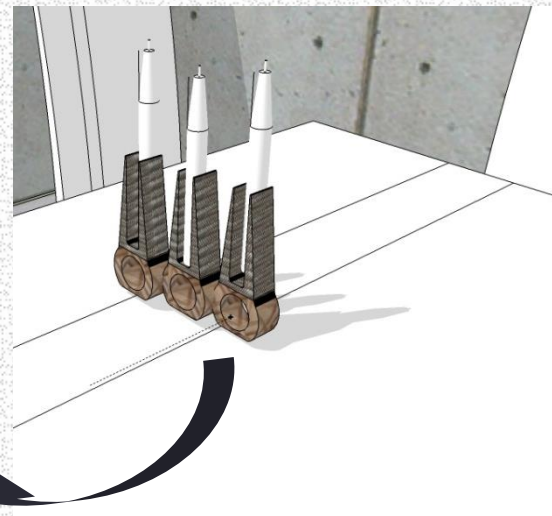

**Referente:** Ojo Y Pico Del Colibrí, Pictografía Quimbaya

**Línea de producto:**  
candelabros, Producto 3

**Referente:** Ojo Y Pico Del Colibrí, Pictografía Quimbaya

**Línea de producto:**  
candelabros, Producto 3

- CANDELABRO 3 ESCALONADO

**Municipio:** Filandia

**Arte U Oficio:** Ebanistería, enchape, repujado

**Material:** Madera, guadua guasca de platano, estaño

**Tipo De Proceso:** moldeado madera, guasca de platano, repujado de estaño

**Dimension:** 310X95 altura 245

**Referente:** Ojo Y Pico Del Colibrí, Pictografía Quimbaya

**Línea de producto:**  
Lámpara , Producto 1

- LAMPARA DE MESA DOBLE

**Municipio:** Filandia

**Arte U Oficio:** cesteria, ebanisteria, enchape