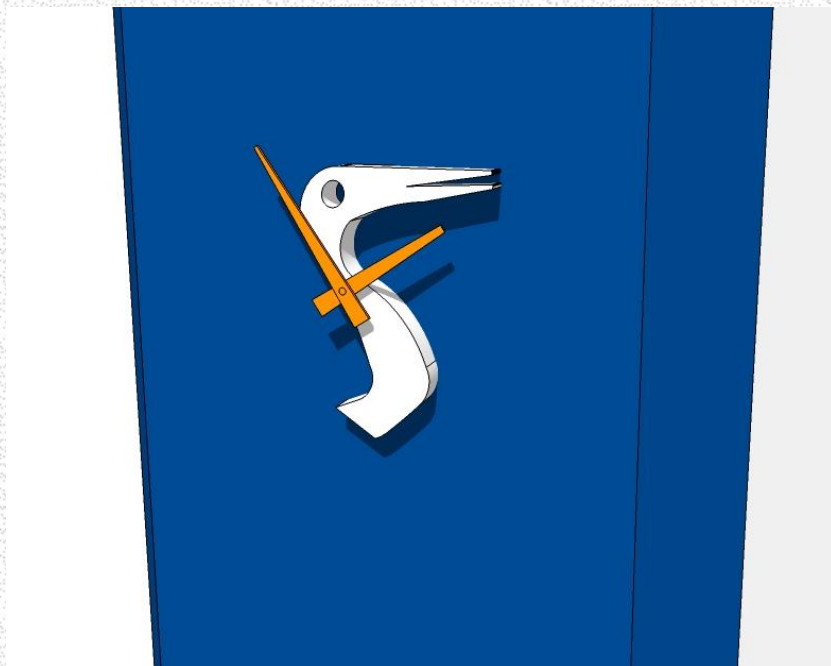

Referente: Garzas representativas del municipio.

Línea de producto:
Reloj de pared

Municipio: Pijao

Arte U Oficio: Ebanisteria

Material: Madera

Tipo De Proceso: corte y caldo de la madera

Dimension: 240x200