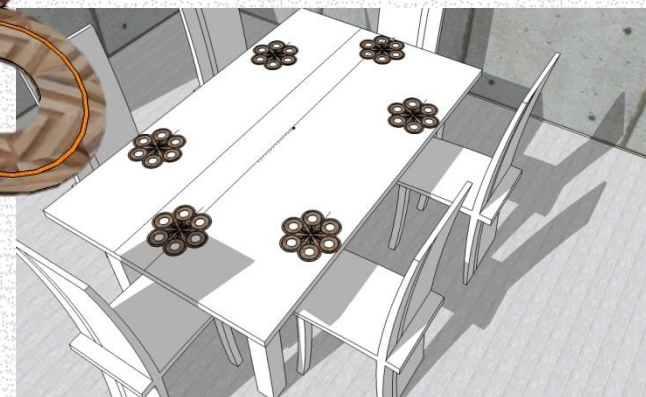

Referente: Ojo Y Pico Del Colibrí, Pictografía Quimbaya

Línea de producto:
Individuales, Producto 1

Municipio: Filandia

Arte U Oficio: cesteria y Bordado

Material: Fibra Natural (guasca de platano), hilos sinteticos.

Tipo De Proceso: lamiado de guasca mezclando el arte del crochet con hilo color naranja

Dimension: Diamtre 280