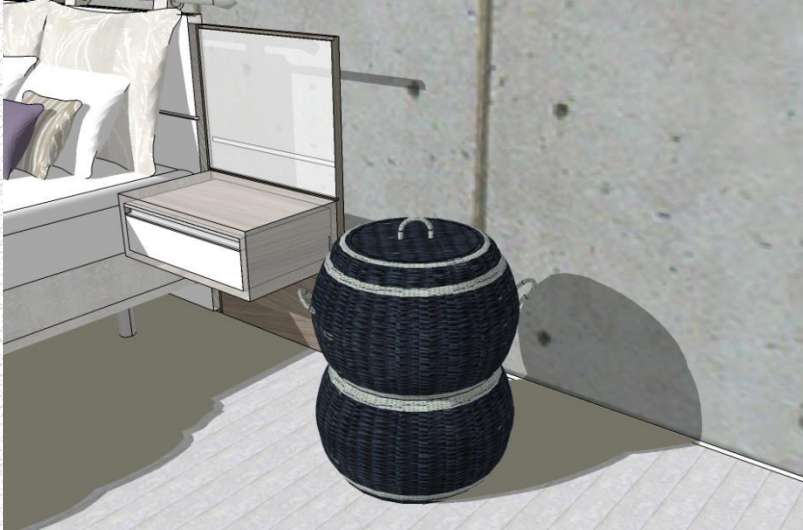

Dimensiones

1- h=40X55X35cm

2- h=40X35X35cm

3- h=40X30X30 cm

Boceto 45 de 45

1

2

3