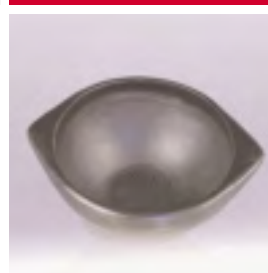

REF/SKU:01-03-106-A

Plato charol No. 4 / No. 4 traditional plate
Alto/ Height (Cms): 2
Diámetro/ Diameter (Cms): 24
Peso/ Weight (Grs): 660
Material / Material: Cerámica Negra /
Black ceramic
Lugar De Origen/ Place Of Origin: La
Chamba, Tolima
* Disponible en otros tamaños / Available
in other sizes