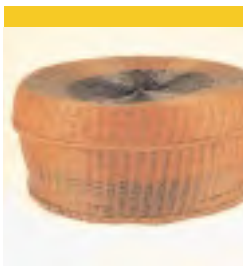

REF/SKU:02-04-839-U

Alto/ Height (Cms): 20
Diámetro/ Diameter (Cms): 30
Peso/ Weight (Grs): 230