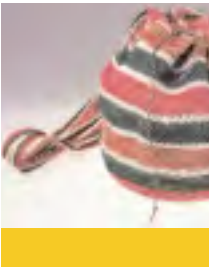

REF/SKU:02-04-175-E

Mochila en fique / Figue knapsack

Alto/ Height (Cms): 34

Diámetro/ Diameter (Cms): 5 (Base)

Peso/ Weight (Grs): 170

Material/ Material: Cañaflecha / Cañaflecha fiber

Lugar De Origen / Place Of Origin: Atanques, Cesar