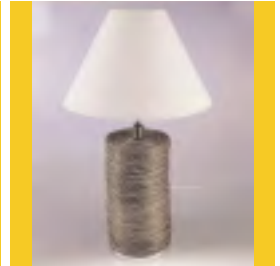

REF/SKU:02-04-810-U

Cojin a rayas / Striped plantain fiber pillow
Largo/ Length (Cms): 45
Ancho/ Width (Cms): 45
Peso/ Weight (Grs): 700
Material / Material: Fibra de plátano /
Plantain fiber
Lugar De Origen/ Place Of Origin: San
Agustín, Huila
* Incluye relleno / Includes filling

REF/SKU:16-02-014-U

Lámpara de pie / Tall fique and wood lamp
Largo/ Length (Cms):40
Ancho/ Width (Cms):40
Alto/ Height (Cms):190
Peso/ Weight:3000
Material/ Material: madera y fique / Fique
and wood
Lugar De Origen/ Place Of Origin:Bogotá,
Cundinamarca

REF/SKU:16-06-016-U

Lámpara cono / Conic lamp
Alto/ Height (Cms):60
Diámetro/ Diameter (Cms):30 (Hood)
Peso/ Weight:1280
Material/ Material: Madera y calceta de
plátano / Wood and plantain husk
Lugar De Origen/ Place Of Origin:Armenia,
Quindío

REF/SKU:16-09-094-U

Pajablanca and aluminum lamp / Lámpara
pajablanca y aluminio
Alto/ Height (Cms):63
Diámetro/ Diameter (Cms):35 (Base)
Peso/ Weight:920
Material/ Material: Pajablanca y aluminio /
Pajablanca straw and aluminum
Lugar De Origen/ Place Of Origin:Tibaná,
Boyacá