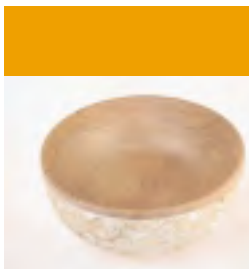

REF/SKU:06-05-064-U

Producto/Product
Ensaladera en madera y tamo/ Word and tamo salad bowl
Alto/ Height (Cms):11
Diámetro/ Diameter (Cms):27
Peso/ Weight (Grs) :968
Material/ Material:Wood
Lugar De Origen/ Place Of Origin:Pasto, Nariño

REF/SKU:06-08-169-U

Juego x 2 contenedores / Set of 2 triangulares containers
40x60-5000 Grs
Material/ Material: Calceta de plátano y mimbre / Plantain husk and wicker

REF/SKU:06-06-279-U

Espejo en junco / Junco mirror
Largo/ Length (Cms):80
Ancho/ Width (Cms):50
Peso/ Weight (Grs) :7000
Material/ Material: Madera y junco / Wood and junco
Lugar De Origen/ Place Of Origin:Fúquene, Cundinamarca

REF/SKU:06-09-158-U

Bandeja en chonta / Chonta wood tray
Largo/ Length (Cms):40
Ancho/ Width (Cms):27
Peso/ Weight (Grs) :840
Material/ Material: Madera y mimbre / Wood and wicker
Lugar de Origen/ Place of Origin:Arcabucú, Boyacá

REF/SKU:06-09-170-U

40x50x220-3000 Grs.