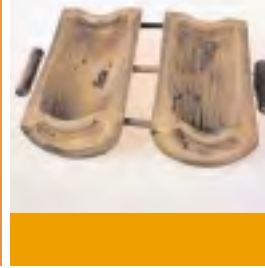

**REF/SKU:02-09-138-U**

Pasaboquero en guadua / Snack tray
 Largo/ Length (Cms): 30
 Ancho/ Width (Cms): 21
 Alto/ Height (Cms): 5
 Peso/ Weight (Grs): 600
 Material/ Material: Guadua / Bamboo
 Lugar De Origen/ Place Of Origin:
 Cachipay, Cundinamarca