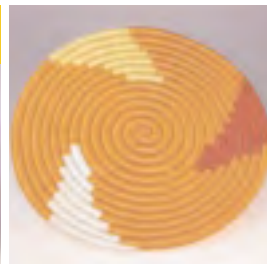

REF/SKU:02-04-599-E

Individual fondo estera / Iraca knitted
placemat
Diámetro/ Diameter (Cms): 36
Peso/ Weight (Grs): 90
Material/ Material: Iraca / Iraca palm
Lugar De Origen/ Place Of Origin: Usiacuri,
Atlántico