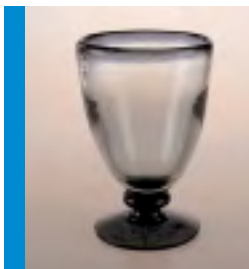

REF/SKU:04-08-101-U

Jarra vidrio chorreada / Water pitcher
Alto/ Height (Cms):23
Diámetro/ Diameter (Cms):12
Peso/ Weight (Grs) :1050
Material/ Material:Vidrio / Glass
Lugar De Origen/ Place Of Origin:Bogotá,
Cundinamarca