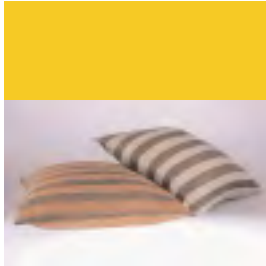

REF/SKU:02-04-805-A

Cojin en iraca / Iraca palm pillow
Largo/ Length (Cms): 45
Ancho/ Width (Cms): 45
Peso/ Weight (Grs): 900
Material/ Material: Iraca / Iraca Palm
Lugar De Origen/ Place Of Origin:
Sandoná, Nariño
* Incluye relleno / Includes filling

REF/SKU:02-04-809-A

Cojin fibra plátano / Plantain fiber pillow
Largo/ Length (Cms): 60
Ancho/ Width (Cms): 30
Peso/ Weight (Grs): 700
Material / Material: Fibra de plátano /
Plantain fiber
Lugar De Origen/ Place Of Origin: San
Agustín, Huila
* Incluye relleno / Includes filling

REF/SKU:02-04-806-A

Tapete palma estera / Carpet woven in
estera palm
Largo/ Length (Cms): 250
Ancho/ Width (Cms): 150
Peso/ Weight (Grs): 6500
Material/ Material: Palma de Estera /
Estera palm
Lugar De Origen/ Place Of Origin:
Chimichagua, Cesar
* Disponible en otro tamaño / Also
available in other size

REF/SKU:02-04-669-A

Cojin granito negro / Black granite
cañaflaca pillow
Largo/ Length (Cms): 50
Ancho/ Width (Cms): 50
Peso/ Weight (Grs): 315
Material/ Material: Cañaflaca / Cañaflaca
fiber
Lugar De Origen/ Place Of Origin:
Sampués, Sucre
* No incluye relleno; Disponible en otro
tamaño / Does not include filling; Available
in other size.

REF/SKU:02-04-809-U

Cojin con botones / Plantain fiber pillow
with buttons
Largo/ Length (Cms): 60
Ancho/ Width (Cms): 30
Peso/ Weight (Grs): 700
Material / Material: Fibra de plátano /
Plantain fiber
Lugar De Origen/ Place Of Origin: San
Agustín, Huila
* Incluye relleno / Includes filling

REF/SKU:02-04-277-A

170x170-1300 Grs

REF/SKU:02-04-797-U

65x65-515 Grs.
* Incluye relleno / Includes filling

REF/SKU:02-04-812-U