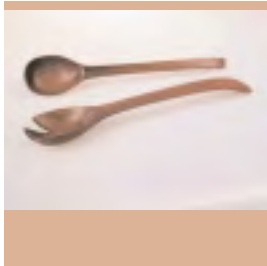

REF/SKU:11-06-131-A

Juego x 2 cubiertos palosangre / Set of 2 palosangre utensils
Largo/ Length (Cms):33
Peso/ Weight:160
Material/ Material: Madera / Wood
Lugar De Origen/ Place Of Origin:Amazon