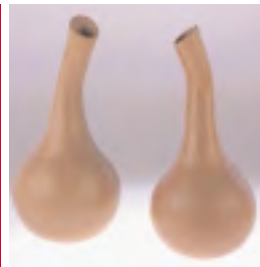

REF/SKU:01-02-429-U

Florero cuello / Terracota ceramic vase
Alto/ Height (Cms): 25
Diámetro/ Diameter (Cms): 10 (Base)
Peso/Weight (Grs): 752
Materia l/ Material: Cerámica / Ceramic
Lugar De Origen/ Place Of Origin:
Cachipay, Cundinamarca