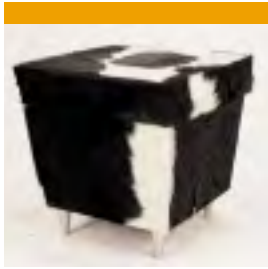

● fibras - fibers 02

● fibras - fibers 02

● maderas - wood 06

REF/SKU:06-06-091-A

Poltrona esquinera / Arm chair
Largo/ Length (Cms):71
Ancho/ Width (Cms):61
Alto/ Height (Cms):71
Peso/ Weight (Grs) :13000
Material/ Material:Piel al pelo / cow skin
Lugar De Origen/ Place Of Origin:
Villavicencio, Meta