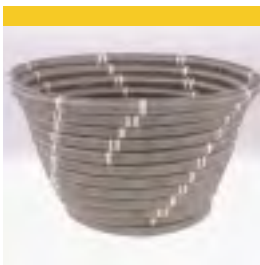

REF/SKU:02-04-817-U

Alto/ Height (Cms): 18
Diámetro/ Diameter (Cms): 23
Peso/ Weight (Grs): 400

REF/SKU:02-04-231-U

Portacazuela Guacamayas / Guacamayas bowl holder
Alto/ Height (Cms): 7
Diámetro/ Diameter (Cms): 18
Peso/ Weight (Grs): 150
Material/ Material: Figue / Pita fiber
Lugar De Origen/ Place Of Origin: Guacamayas, Boyacá