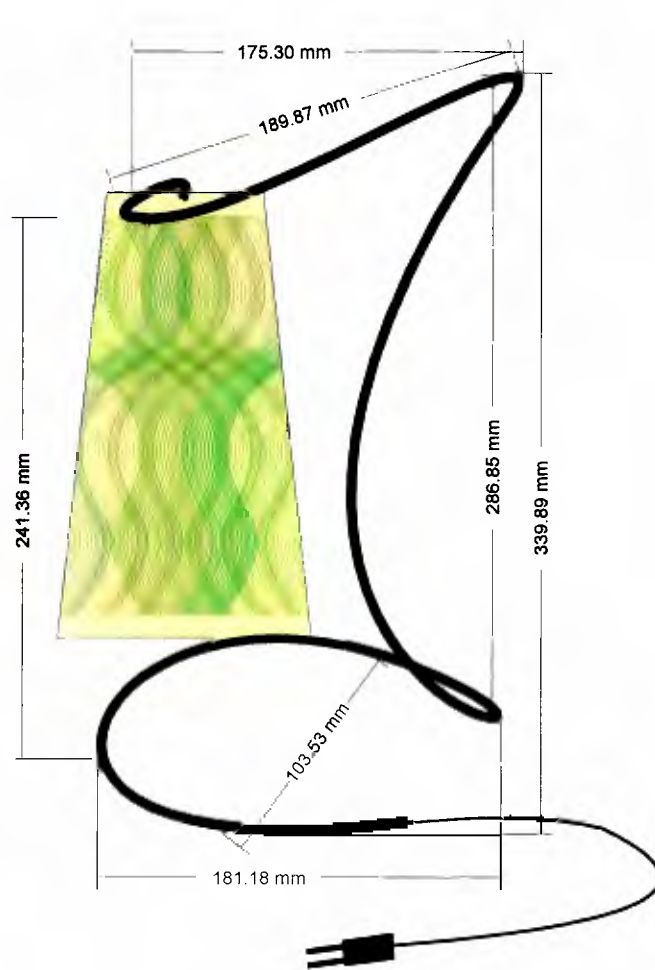

Subgerencia de Desarrollo - Centro de Diseño para la Artesanía y las Pymes

Estudio
Proyecto madera tipo

Especificaciones
Producto: Lámpara de mesa
Diseñador: Jorge Mejía Posada

Subgerencia de Desarrollo - Centro de Diseño para la Artesanía y las Pymes