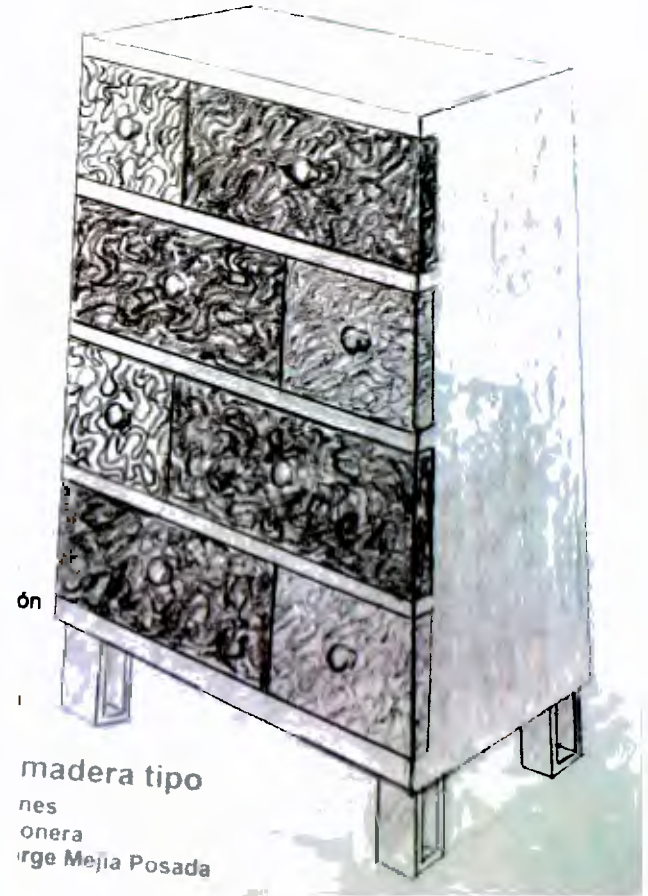

Subgerencia de Desarrollo - Centro de Diseño para la Artesanía y las Pymes

Casa Carnaval
Transformación

Barniz - Madera - metal

Aicoba

Proyecto madera tipo

Especificaciones

Producto: Cajonera

Diseñador: Jorge Mejía Posada

madera tipo
nes
onera
rge Mejía Posada