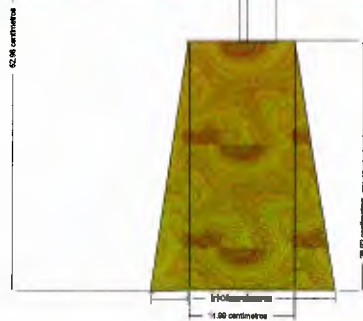

Subgerencia de Desarrollo - Centro de Diseño para la Artesanía y las Pymes

Casa Carnaval
Música

Fibras - Metal

Estudio
Proyecto madera tipo

Especificaciones
Producto: Lámpara de mesa
Diseñador: Jorge Mejía Posada