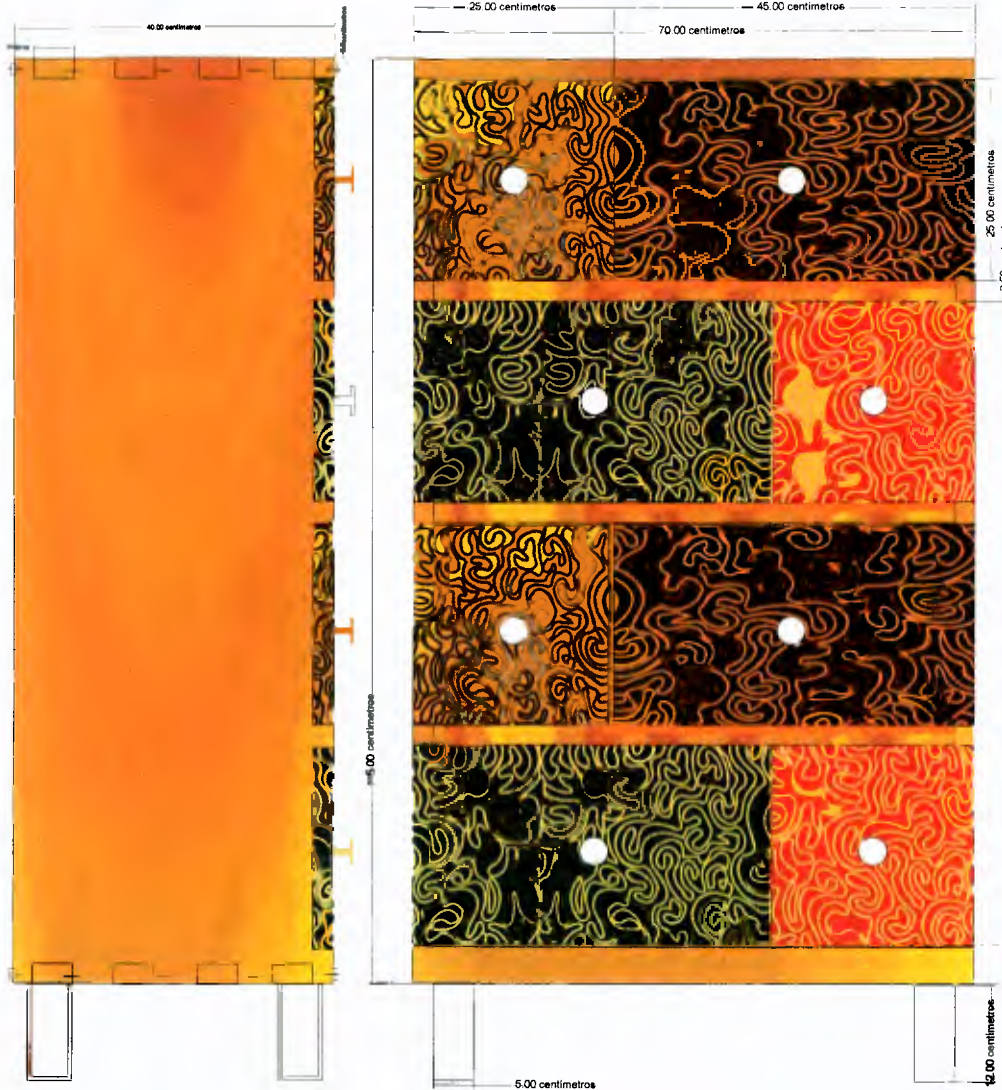

Subgerencia de Desarrollo - Centro de Diseño para la Artesanía y las Pymes

Casa Carnaval
Transformación

Barniz - Madera - metal

Aicoba

Proyecto madera tipo

Especificaciones

Producto: Cajonera

Diseñador: Jorge Mejía Posada

madera tipo
nes
onera
rge Mejía Posada