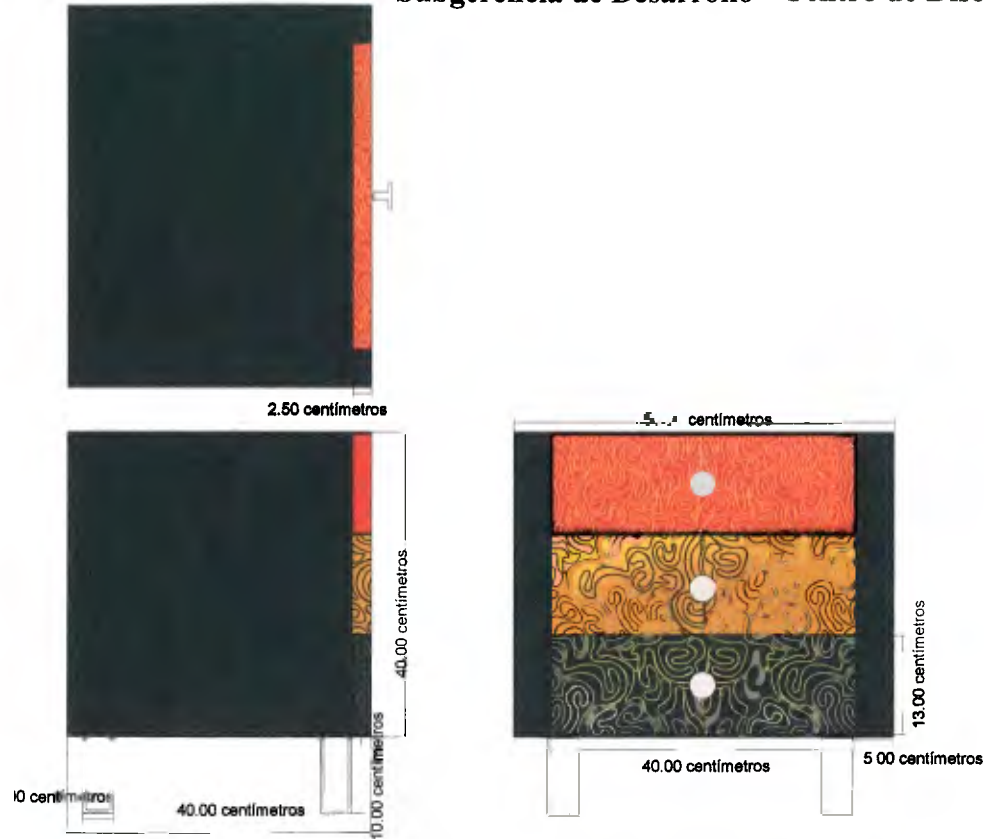

Subgerencia de Desarrollo - Centro de Diseño para la Artesanía y las Pymes

Casa Carnaval
Transformación

Barniz - Madera - metal

Alcoba
Proyecto madera tipo

Especificaciones

Producto: Nochero

Diseñador: Jorge Mejía Posada