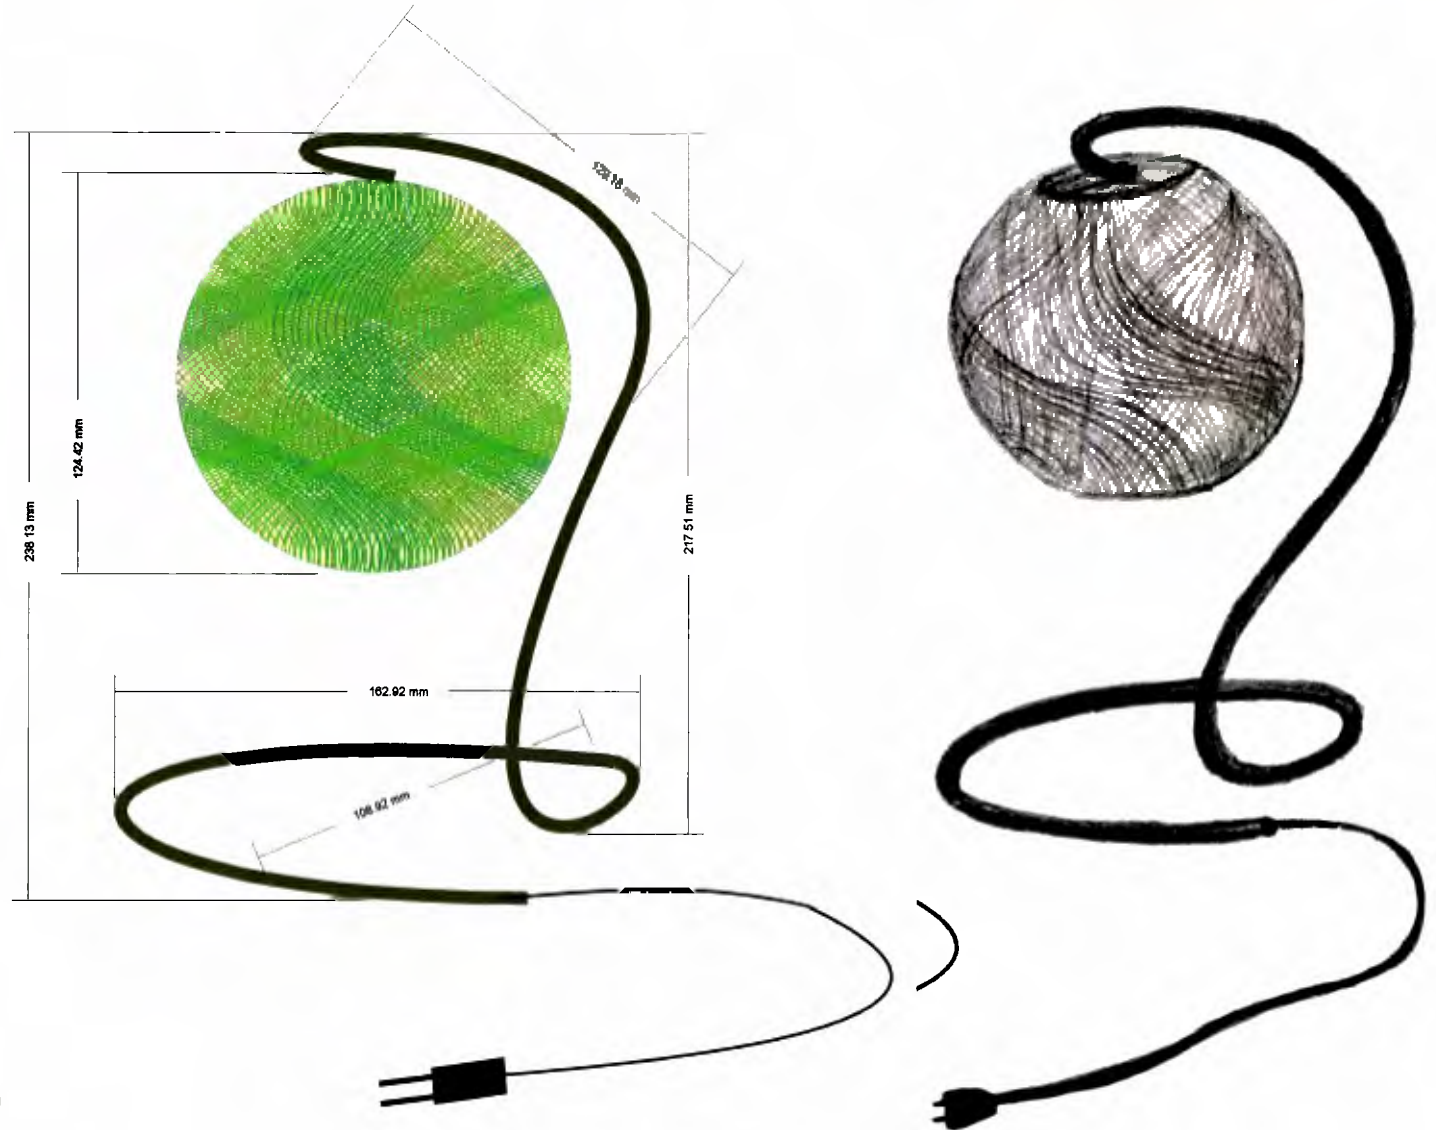

Casa Carnaval
Música

Fibras - Metal

Estudio

Proyecto madera tipo

Especificaciones

Producto: Lámpara de mesa

Diseñador: Jorge Mejía Posada

Subgerencia de Desarrollo - Centro de Diseño para la Artesanía y las Pymes