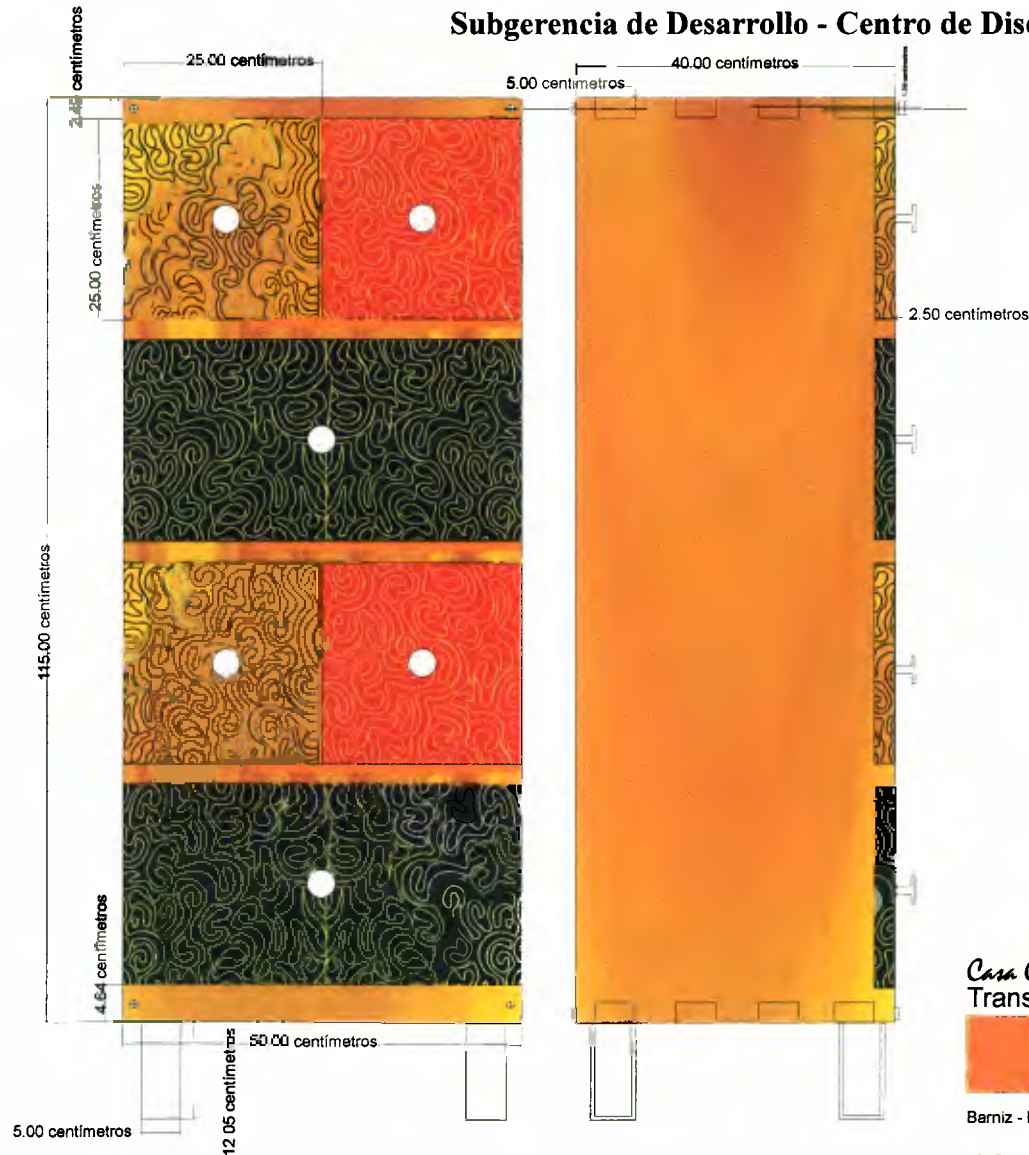

Subgerencia de Desarrollo - Centro de Diseño para la Artesanía y las Pymes

Casa Carnaval
Transformación

Barniz - Madera - metal