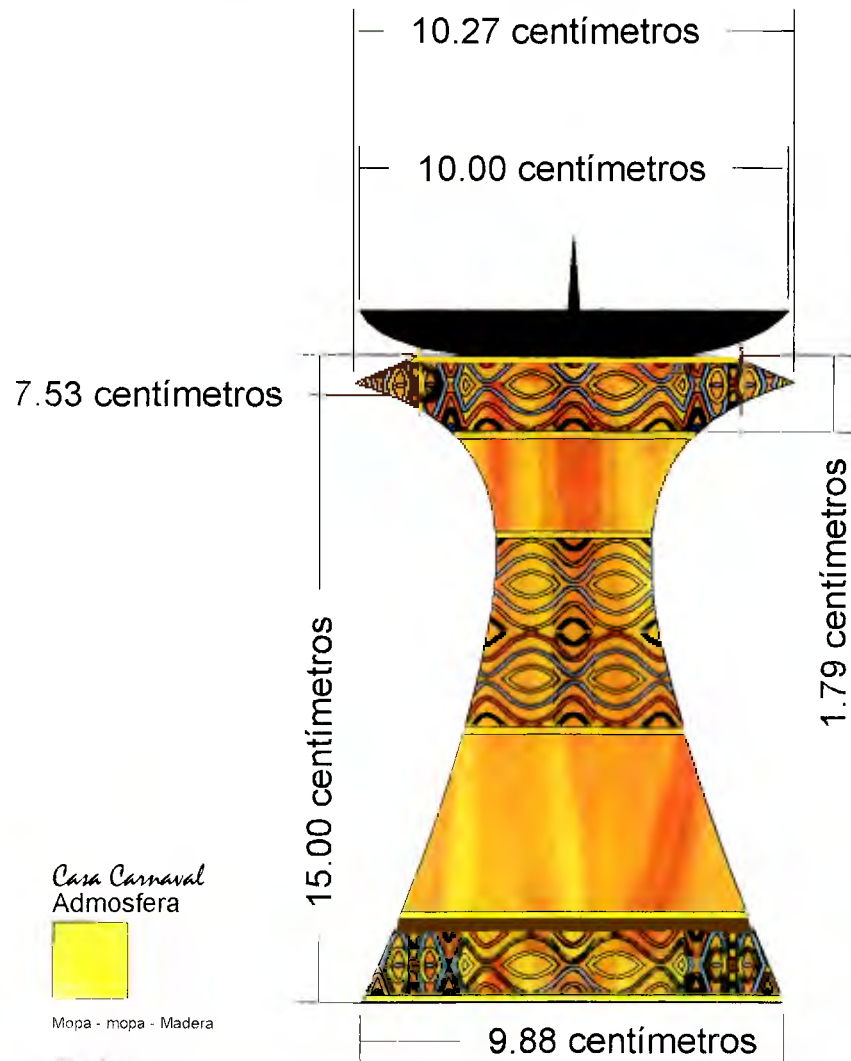

Subgerencia de Desarrollo - Centro de Diseño para la Artesanía y las Pequeñas Empresas