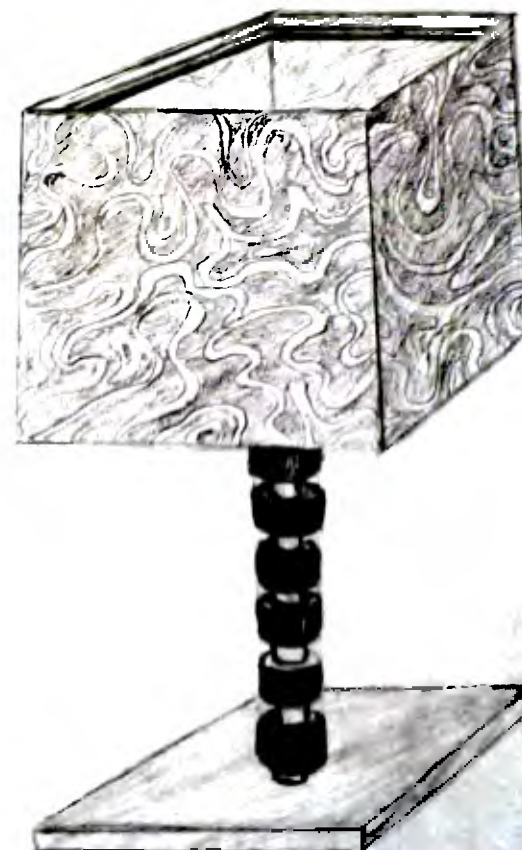

Subgerencia de Desarrollo - Centro de Diseño para la Artesanía y las Pymes

Casa Carnaval
Transformación

Tamo - Madera - metal

Alcoba
Proyecto madera tipo

Especificaciones

Producto: Lámpara

Diseñador: Jorge Mejía Posada