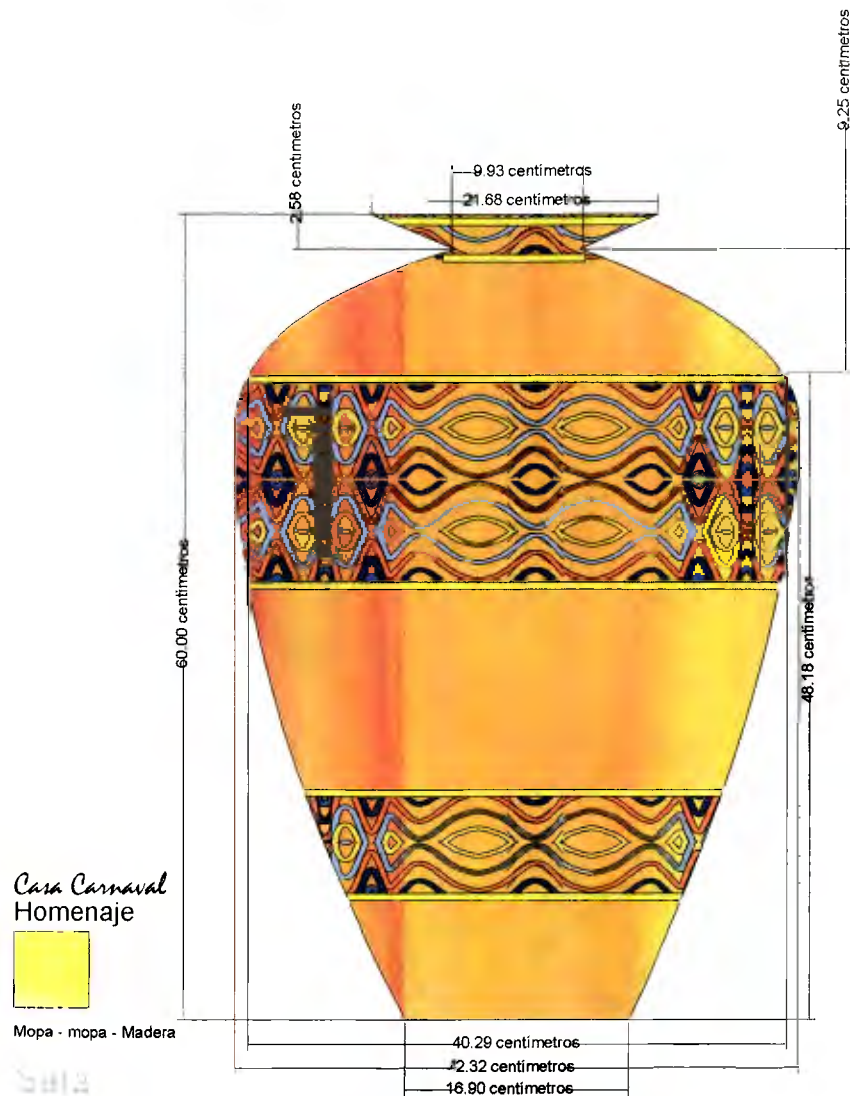

Subgerencia de Desarrollo - Centro de Diseño para la Artesanía y las Pymes