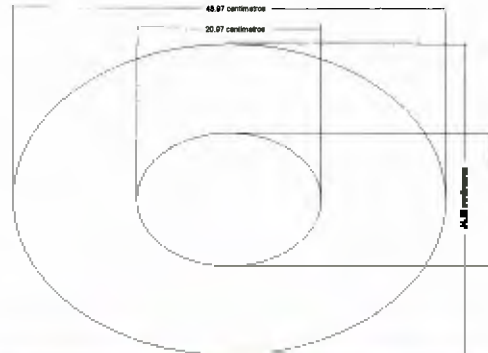

Subgerencia de Desarrollo - Centro de Diseño para la Artesanía y las Pymes

Casa Carnaval
Música

Fibras - Metal

Estudio
Proyecto madera tipo

Especificaciones
Producto: Lámpara de mesa
Diseñador: Jorge Mejía Posada