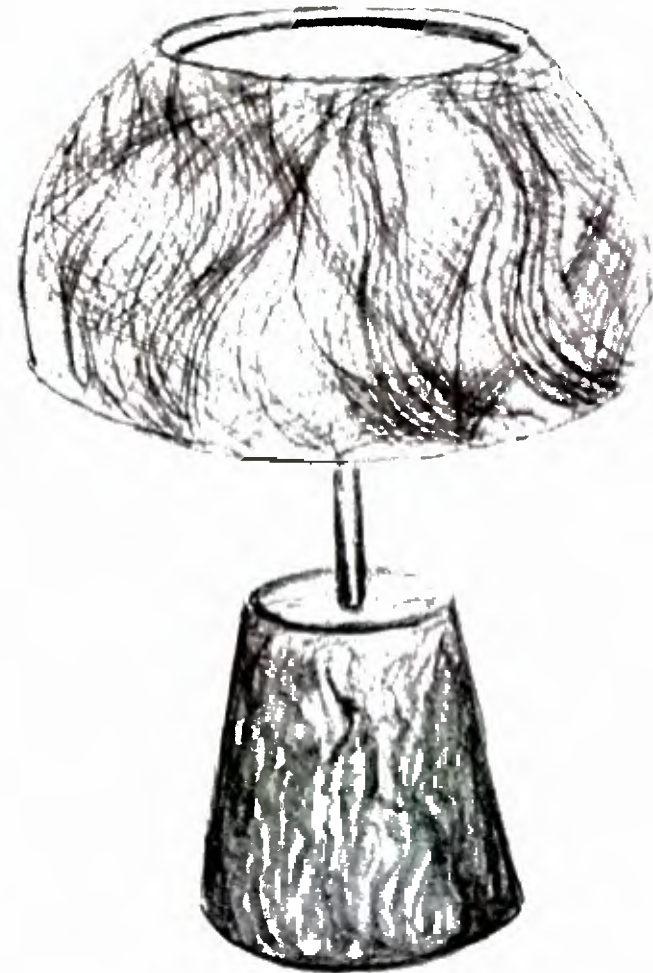

Subgerencia de Desarrollo - Centro de Diseño para la Artesanía y las Pymes

Casa Carnaval
Música

Fibras - Metal

Estudio
Proyecto madera tipo

Especificaciones
Producto: Lámpara de mesa
Diseñador: Jorge Mejía Posada

Subgerencia de Desarrollo - Centro de Diseño para la Artesanía y las Pymes

Casa Carnaval
Bebida

Madera - Fibras

Sala
Proyecto madera tipo

Especificaciones

Producto: Ensaladera

Diseñador: Jorge Mejía Posada

Jorge Mejía Posada
Diseñador