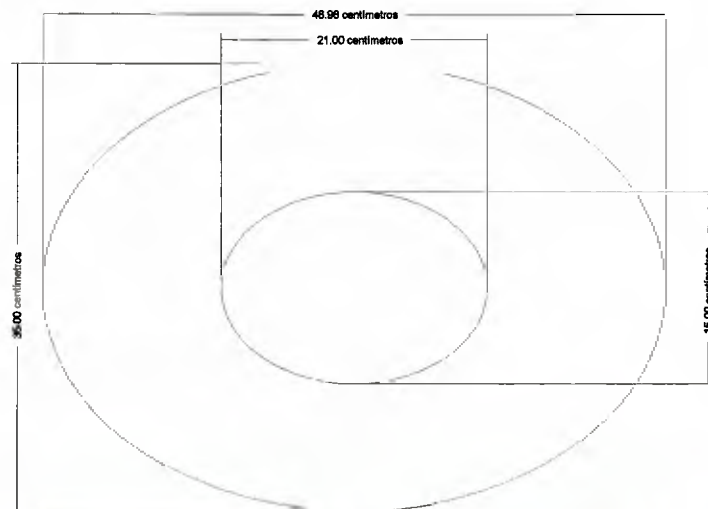

Subgerencia de Desarrollo - Centro de Diseño para la Artesanía y las Pymes

Casa Carnaval
Bebida

Madera - Fibras

Sala
Proyecto madera tipo

Especificaciones

Producto: Ensaladera

Diseñador: Jorge Mejía Posada

Jorge Mejía Posada
Diseñador