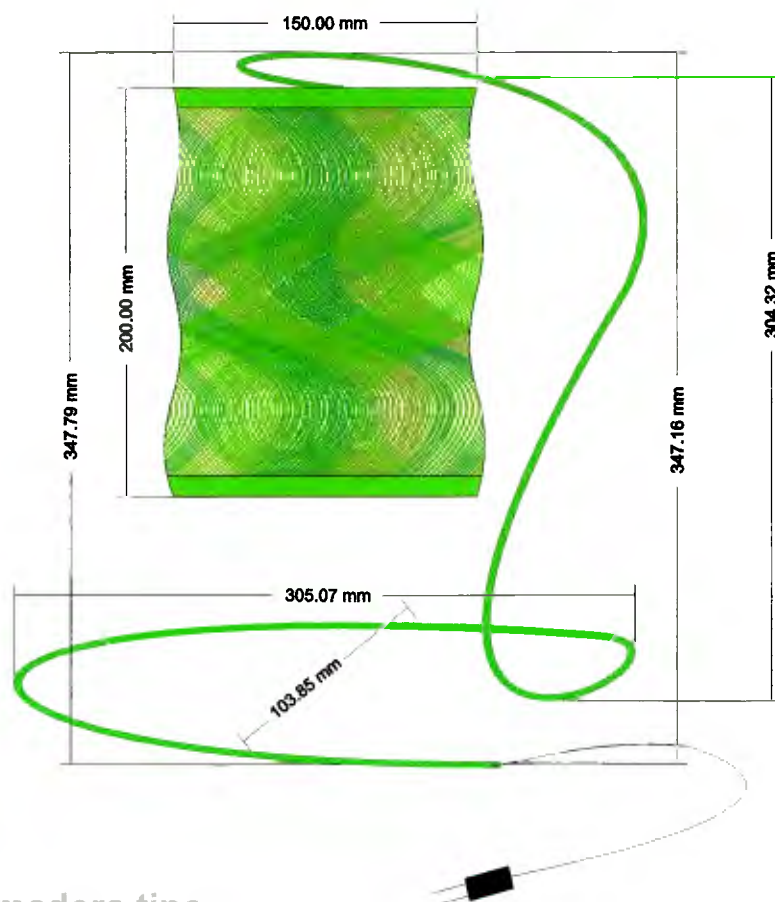

Subgerencia de Desarrollo - Centro de Diseño para la Artesanía y las Pymes

Casa Carnaval
Música

Fibras - Metal

Estudio
Proyecto madera tipo

Especificaciones
Producto: Lámpara de mesa
Diseñador: Jorge Mejía Posada