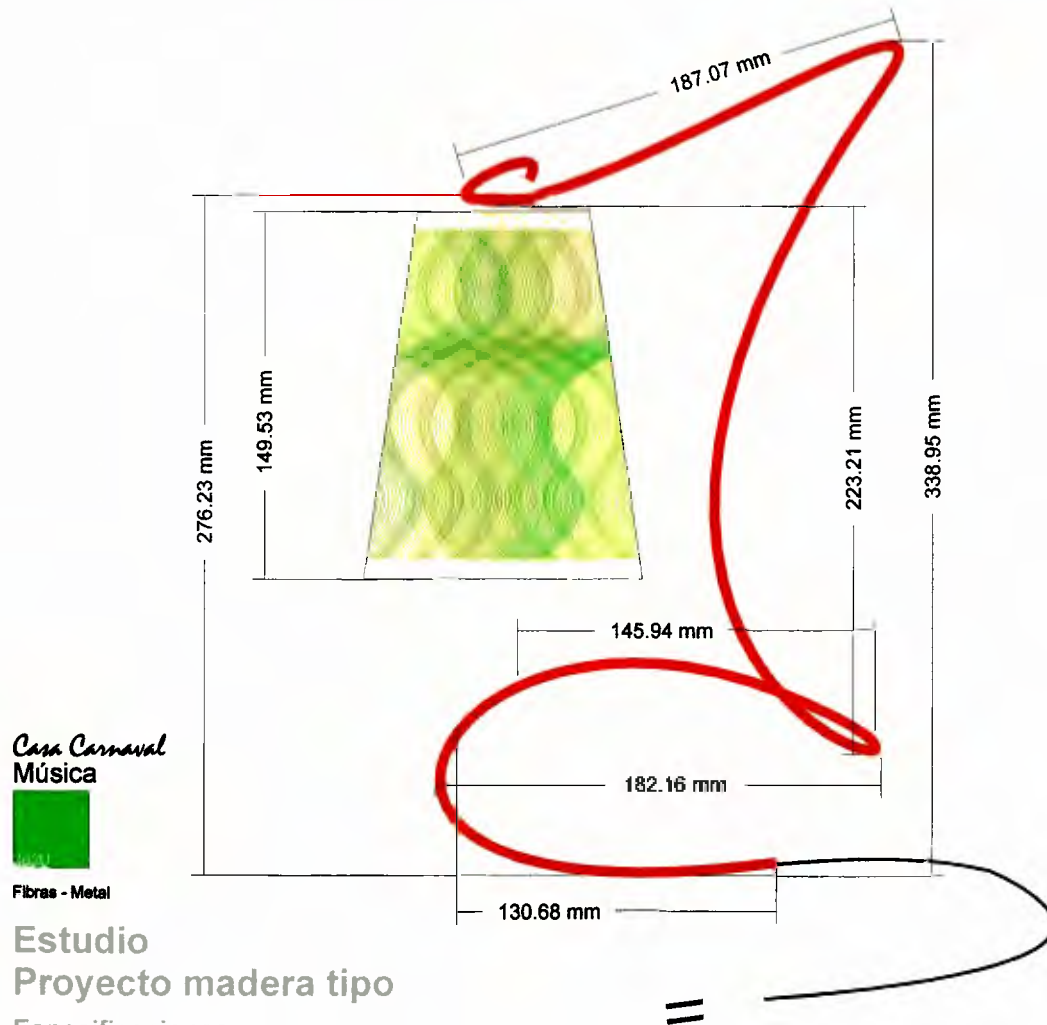

Subgerencia de Desarrollo - Centro de Diseño para la Artesanía y las Pymes

Estudio
Proyecto madera tipo

Especificaciones
Producto: Lámpara de mesa
Diseñador: Jorge Mejía Posada