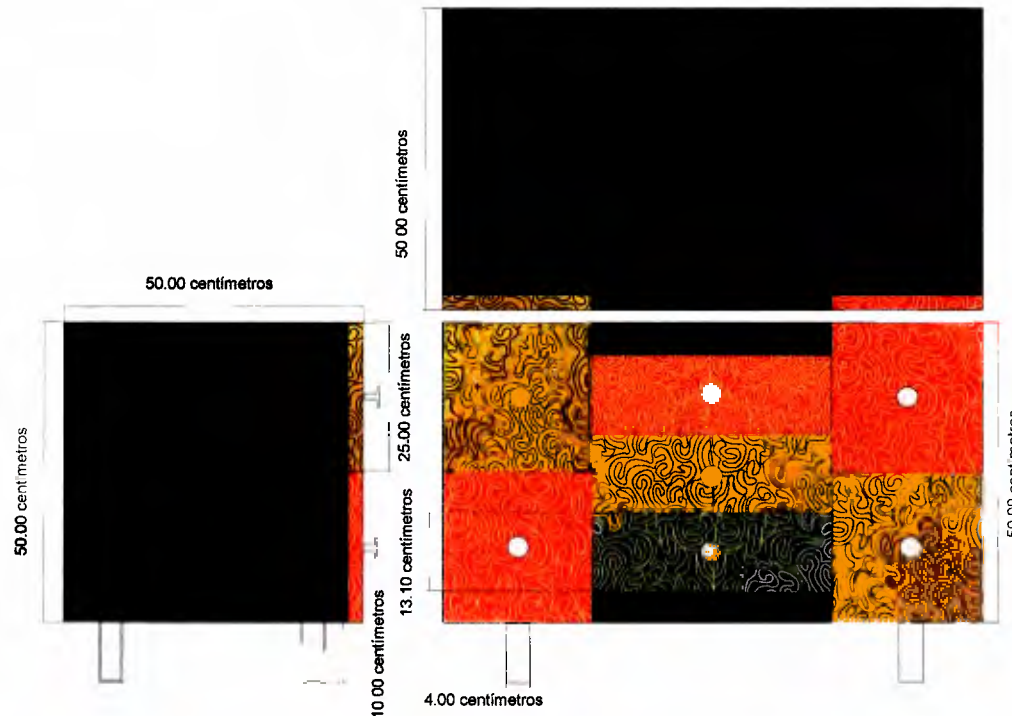

Subgerencia de Desarrollo - Centro de Diseño para la Artesanía y las Pymes

Casa Carnaval
Transformación

Barniz - Madera - metal

Alcoba
Proyecto madera tipo

Especificaciones
Producto: Mueble pie de cama
Diseñador: Jorge Mejía Posada