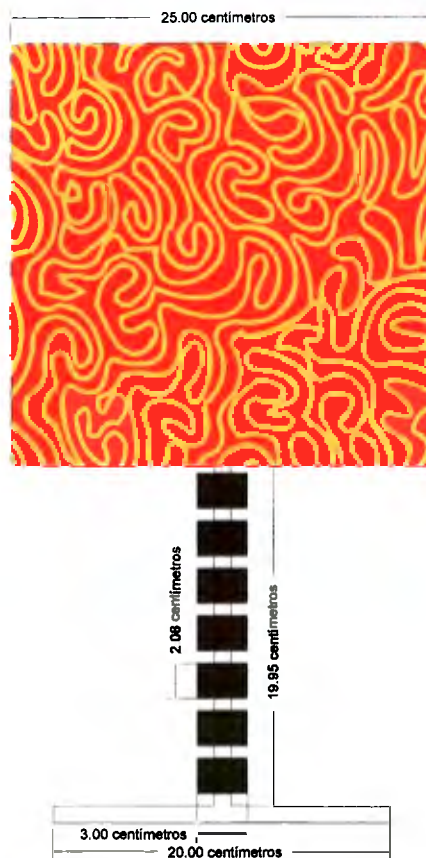

Subgerencia de Desarrollo - Centro de Diseño para la Artesanía y las Pymes

Casa Carnaval
Transformación

Tamo - Madera - metal

Alcoba
Proyecto madera tipo

Especificaciones

Producto: Lámpara

Diseñador: Jorge Mejía Posada