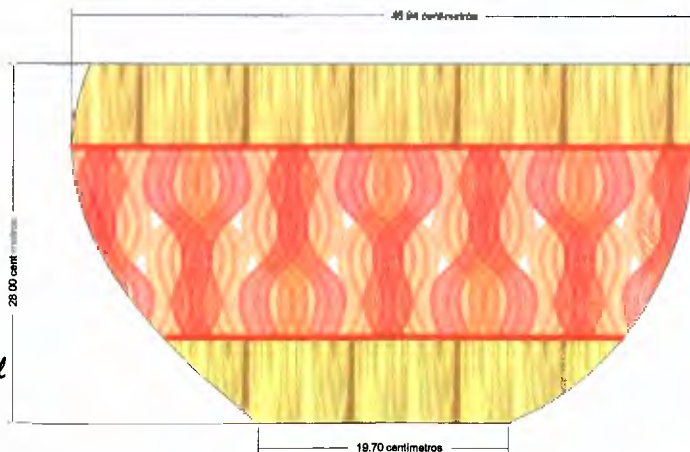

Subgerencia de Desarrollo - Centro de Diseño para la Artesanía y las Pymes

Casa Carnaval
Bebida

Madera - Fibras

Sala
Proyecto madera tipo

Especificaciones

Producto: Ensaladera

Diseñador: Jorge Mejía Posada