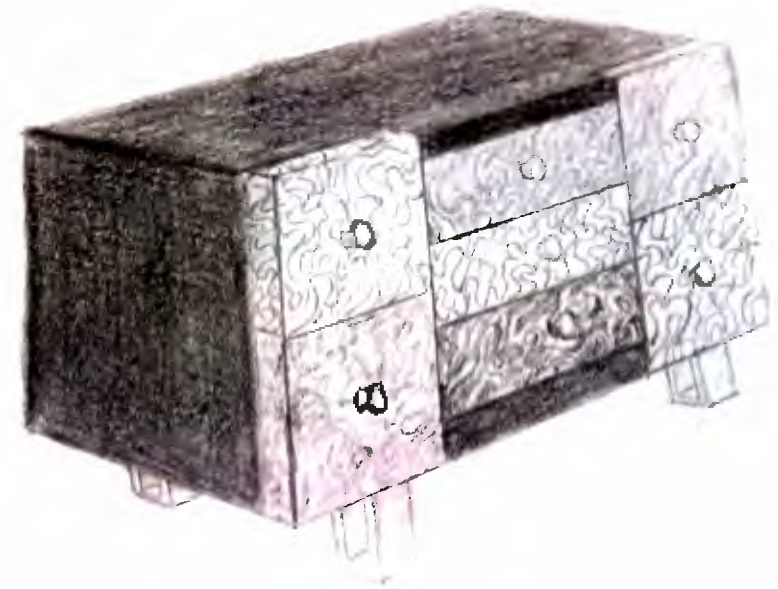

Subgerencia de Desarrollo - Centro de Diseño para la Artesanía y las Pymes

Casa Carnaval
Transformación

Barniz - Madera - metal

Alcoba
Proyecto madera tipo

Especificaciones
Producto: Mueble pie de cama
Diseñador: Jorge Mejía Posada