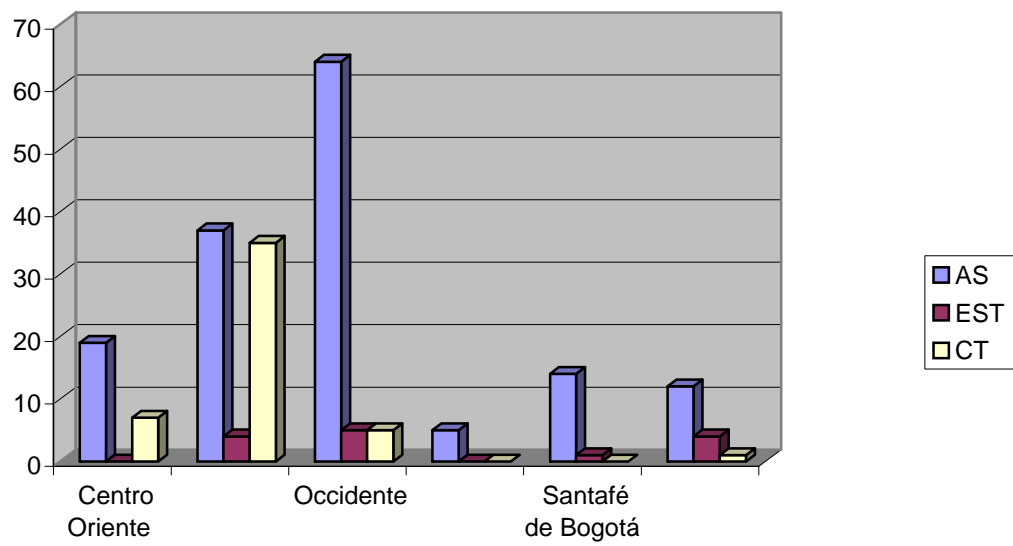

COBERTURA POBLACIONAL POR AÑOS

Regiones y Departamentos	Beneficiarios				
	1994	1995	1996	1997	1998
Subtotal Centro Oriente					
Boyacá	224	312	372	220	506
Cundinamarca		227	60	78	269
Huila	155	120	98		268
Norte de Santander		84			70
Santander			30	25	110
Tolima	61		86	28	88
Subtotal Costa Atlantica					
Atlantico	85	223	160	77	90
Bolivar	167	675	290	222	163
Cesar	165	350	80	3	88
Cordoba	122	130	115	70	300
Guajira	14	280	80	10	15
Magdalena	17			62	34
Sucre	77	493	120	5	74
San Andres Y Providencia		70			15
Subtotal Occidente					
Antioquia	24	51	20	7	50
Caldas	86	134	39	40	290
Cauca	195	396	184	103	170
Choco		279	86	90	245
Nariño	176	505	167	129	176
Quindio	84	0	257		
Risaralda		74		16	256
Valle		120			145
Subtotal Amazonia	187				
Amazonas		198	300	84	50
Caqueta		90			
Putumayo			205	17	10
Subtotal Orinoquia	596				
Arauca		172			
Casanare		145			
Guaviare					65
Meta					
Vaupes				78	64
Vichada		257			

Guainia		155			
Subtotal Santafé de Bogotá	549	456	65	209	250
TOTAL NACIONAL	2984	5996	2814	1573	13367

Regiones y Departamentos	DISTRIBUCIÓN PORCENTUAL POR PRODUCTOS				
	1994	1995	1996	1997	1998
Subtotal Centro Oriente	170	102	48	536	37
Subtotal Costa Atlántica	9	NC	77	138	239
Subtotal Occidente	106	267*	83	114	65
Subtotal Amazonia	30	NC	38	43	6
Subtotal Orinoquia	NC	18		27	6
Subtotal Santafé de Bogotá	135	NC	14	88	16
TOTAL NACIONAL	450	120	260	946	369

DESCRIPCIÓN DE ACTIVIDADES POR REGIÓN 1995

TOTAL ACTIVIDADES DESARROLLADAS 213

DESCRIPCIÓN DE ACTIVIDADES POR REGIÓN 1996

TOTAL ACTIVIDADES DESARROLLADAS 102

DESCRIPCIÓN DE ACTIVIDADES POR REGIÓN 1997

TOTAL ACTIVIDADES DESARROLLADAS 79