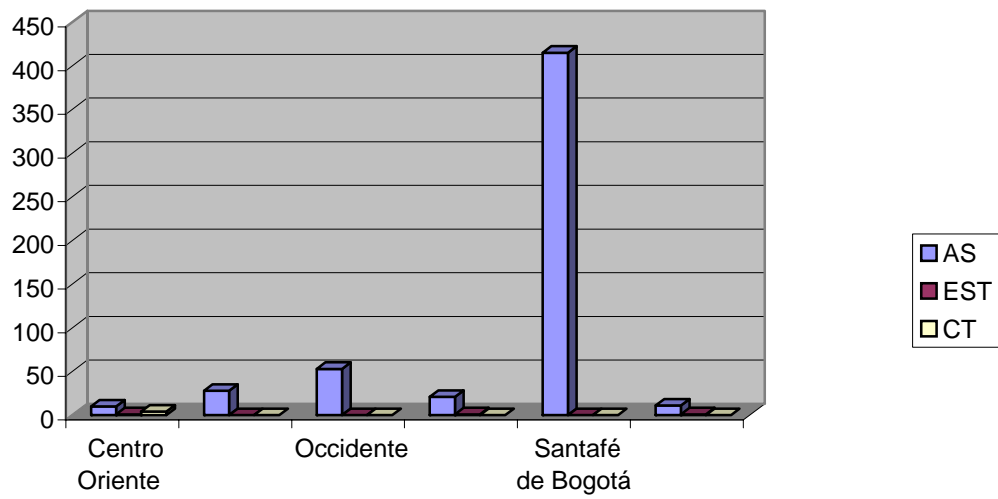

SANTAFE DE BOGOTA

DEPARTAMENTO	MUNICIPIO O LOCALIDAD
--------------	-----------------------

D.C	LOCALIDADES: SUBACHOQUE, FONQUETA
D.C	BARRIOS: LA ESTRADA, EL SOCIEGO, CARVAJAL, CIUDAD BOLIVAR, TEUSAQUILLO, CHICO, TUNJUELITO, SAN CRITOBAL SUR, EL PROGRESO, CAMINO ALTO.

AMAZONIA

DEPARTAMENTO	MUNICIPIO O LOCALIDAD
--------------	-----------------------

AMAZONAS	LETICIA, PUERTO NARINO.
PUTUMAYO	SIBUNDOY, SANTIAGO, SAN FRANCISCO, COLON Y MOCOA.

ORINOQUIA

DEPARTAMENTO	MUNICIPIO O LOCALIDAD
--------------	-----------------------

VAUPEZ	MITU, WIRABAZU, ACARICUARA
--------	----------------------------

DESCRIPCIÓN DE ACTIVIDADES POR REGIÓN 1994

TOTAL ACTIVIDADES DESARROLLADAS 545

CENTRO ORIENTE

DEPARTAMENTO	MUNICIPIO O LOCALIDAD
BOYACA	TOPAGA, BELEN, RAQUIRA, DUITAMA.TIPACOQUE, CERINZA, MONGUI, TASCO,BETEITIVA
CUNDINAMARCA	GUATAVITA
SANTANDER	CURITI, SAN GIL, ARATOCA,
HUILA	SAN AGUSTIN, TELLO, NEIVA, GARZON, PITALITO