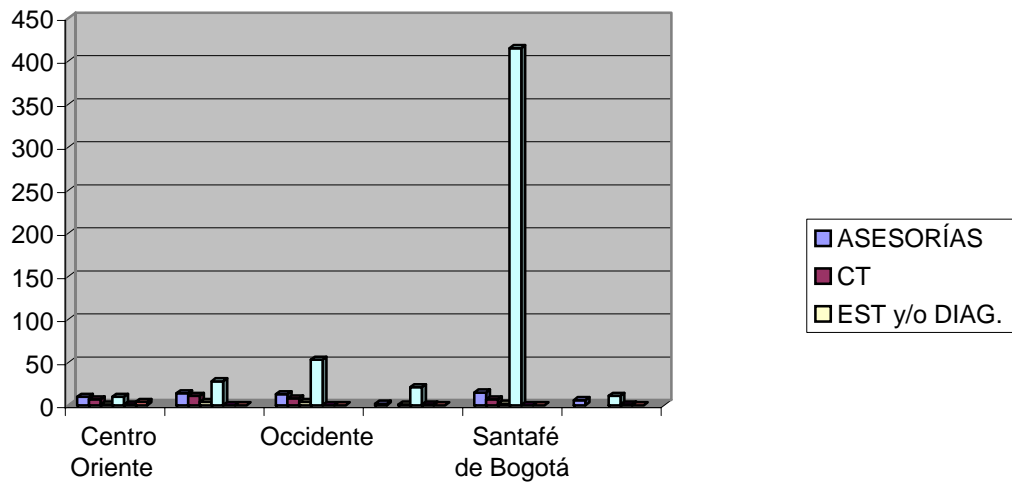

Regiones y Departamentos	DISTRIBUCIÓN PORCENTUAL POR PRODUCTOS				
	1994	1995	1996	1997	1998
Subtotal Centro Oriente	170	102	48	536	37
Subtotal Costa Atlántica	9	NC	77	138	239
Subtotal Occidente	106	267*	83	114	65
Subtotal Amazonia	30	NC	38	43	6
Subtotal Orinoquia	NC	18		27	6
Subtotal Santafé de Bogotá	135	NC	14	88	16
TOTAL NACIONAL	450	120	260	946	369

* ESTE NUMERO CORRESPONDE A LOS PRODUCTOS CORRESPONDIENTES A RESCATE, REDISEÑO, MEJORAMIENTO Y DESARROLLO DE NUEVOS PRODUCTOS

DESCRIPCIÓN DE ACTIVIDADES POR REGIÓN 1995

TOTAL ACTIVIDADES DESARROLLADAS 79