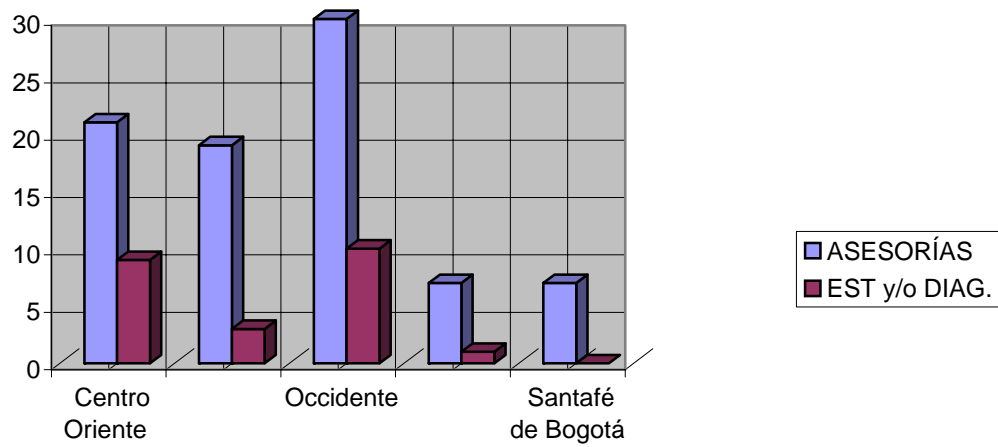

Guainia		155			
Subtotal Santafé de Bogotá	549	456	65	209	250
TOTAL NACIONAL	2984	5996	2814	1573	13367

Regiones y Departamentos	DISTRIBUCIÓN PORCENTUAL POR PRODUCTOS				
	1994	1995	1996	1997	1998
Subtotal Centro Oriente	170	102	48	536	37
Subtotal Costa Atlántica	9	NC	77	138	239
Subtotal Occidente	106	267*	83	114	65
Subtotal Amazonia	30	NC	38	43	6
Subtotal Orinoquia	NC	18		27	6
Subtotal Santafé de Bogotá	135	NC	14	88	16
TOTAL NACIONAL	450	120	260	946	369

* ESTE NUMERO CORRESPONDE A LOS PRODUCTOS CORRESPONDIENTES A RESCATE, REDISEÑO, MEJORAMIENTO Y DESARROLLO DE NUEVOS PRODUCTOS

DESCRIPCIÓN DE ACTIVIDADES POR REGIÓN 1995

TOTAL ACTIVIDADES DESARROLLADAS 79

DESCRIPCIÓN DE ACTIVIDADES POR REGIÓN 1995

TOTAL ACTIVIDADES DESARROLLADAS 213

DESCRIPCIÓN DE ACTIVIDADES POR REGIÓN 1996

TOTAL ACTIVIDADES DESARROLLADAS 102

DESCRIPCIÓN DE ACTIVIDADES POR REGIÓN 1997

TOTAL ACTIVIDADES DESARROLLADAS 79