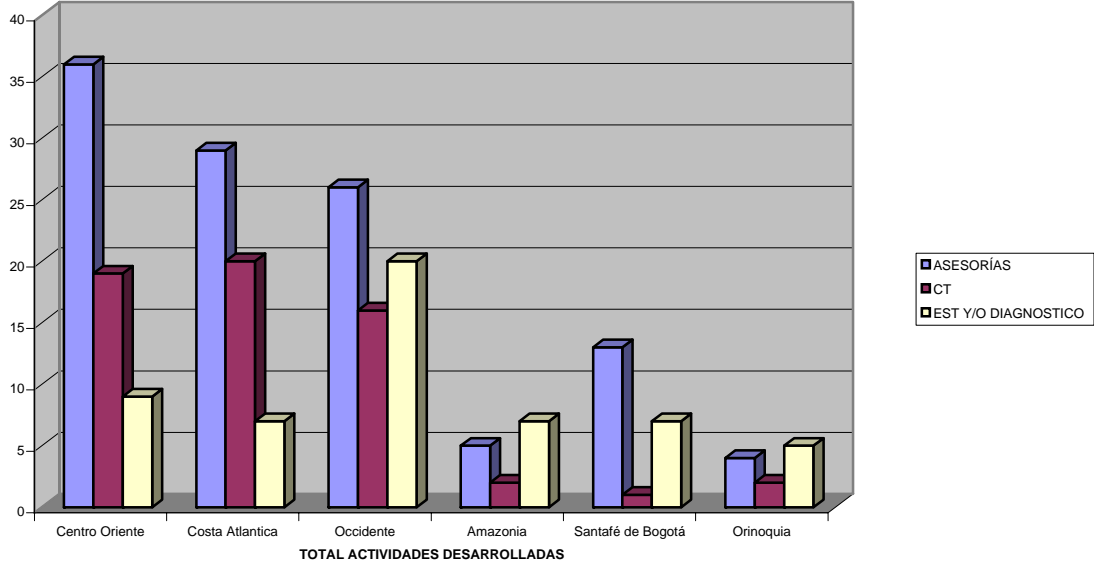

Guainia		155			
Subtotal Santafé de Bogotá	549	456	65	209	250
TOTAL NACIONAL	2984	5996	2814	1573	13367

Regiones y Departamentos	DISTRIBUCIÓN PORCENTUAL POR PRODUCTOS				
	1994	1995	1996	1997	1998
Subtotal Centro Oriente	170	102	48	536	37
Subtotal Costa Atlántica	9	NC	77	138	239
Subtotal Occidente	106	267*	83	114	65
Subtotal Amazonia	30	NC	38	43	6
Subtotal Orinoquia	NC	18		27	6
Subtotal Santafé de Bogotá	135	NC	14	88	16
TOTAL NACIONAL	450	120	260	946	369

DESCRIPCIÓN DE ACTIVIDADES POR REGIÓN 1995

TOTAL ACTIVIDADES DESARROLLADAS 213

DESCRIPCIÓN DE ACTIVIDADES POR REGIÓN 1996

TOTAL ACTIVIDADES DESARROLLADAS 102

DESCRIPCIÓN DE ACTIVIDADES POR REGIÓN 1997

TOTAL ACTIVIDADES DESARROLLADAS 79

ACTIVIDADES POR REGIÓN 1998

DESCRIPCIÓN DE ASESORÍAS POR AÑOS

	AS	EST		
Centro Oriente	21	9		
Costa Atlantica	19	3		
Occidente	30	10		
Amazonia	7	1		
Santafé de Bogotá	7	0		
	84	23	107	
Centro Oriente	36	19	9	
Costa Atlantica	29	20	7	
Occidente	26	16	20	
Amazonia	5	2	7	
Santafé de Bogotá	13	1	7	
Orinoquia	4	2	5	
	113	60	55	228
Centro Oriente	10	7	1	
Costa Atlantica	14	11	4	
Occidente	13	8	4	
Amazonia	2		1	
Santafé de Bogotá	15	7	2	
Orinoquia	6			
	60	7	12	79
	AS	EST	CT	
Centro Oriente	10	1	4	
Costa Atlantica	28	0	0	
Occidente	53	0	0	
Amazonia	21	1	0	
Santafé de Bogotá	415	0	0	
Orinoquia	11	1	0	
	538	3	4	545
	AS	EST	CT	
Centro Oriente	19	0	7	
Costa Atlantica	37	4	35	
Occidente	64	5	5	
Amazonia	5	0	0	
Santafé de Bogotá	14	1	0	
Orinoquia	12	4	1	
	151	14	48	213