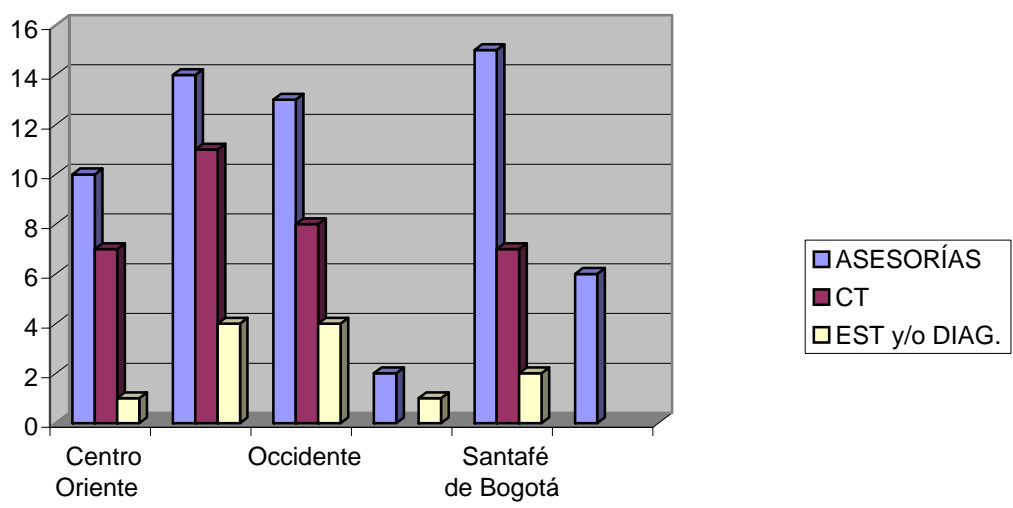

Guainia		155			
Subtotal Santafé de Bogotá	549	456	65	209	250
TOTAL NACIONAL	2984	5996	2814	1573	13367

Regiones y Departamentos	DISTRIBUCIÓN PORCENTUAL POR PRODUCTOS				
	1994	1995	1996	1997	1998
Subtotal Centro Oriente	170	102	48	536	37
Subtotal Costa Atlántica	9	NC	77	138	239
Subtotal Occidente	106	267*	83	114	65
Subtotal Amazonia	30	NC	38	43	6
Subtotal Orinoquia	NC	18		27	6
Subtotal Santafé de Bogotá	135	NC	14	88	16
TOTAL NACIONAL	450	120	260	946	369

DESCRIPCIÓN DE ACTIVIDADES POR REGIÓN 1995

TOTAL ACTIVIDADES DESARROLLADAS 213

DESCRIPCIÓN DE ACTIVIDADES POR REGIÓN 1996

TOTAL ACTIVIDADES DESARROLLADAS 102

DESCRIPCIÓN DE ACTIVIDADES POR REGIÓN 1997

TOTAL ACTIVIDADES DESARROLLADAS 79

ACTIVIDADES POR REGIÓN 1998

DESCRIPCIÓN DE ASESORÍAS POR AÑOS

	AS	EST		
Centro Oriente	21	9		
Costa Atlantica	19	3		
Occidente	30	10		
Amazonia	7	1		
Santafé de Bogotá	7	0		
	84	23	107	
Centro Oriente	36	19	9	
Costa Atlantica	29	20	7	
Occidente	26	16	20	
Amazonia	5	2	7	
Santafé de Bogotá	13	1	7	
Orinoquia	4	2	5	
	113	60	55	228
Centro Oriente	10	7	1	
Costa Atlantica	14	11	4	
Occidente	13	8	4	
Amazonia	2		1	
Santafé de Bogotá	15	7	2	
Orinoquia	6			
	60	7	12	79
	AS	EST	CT	
Centro Oriente	10	1	4	
Costa Atlantica	28	0	0	
Occidente	53	0	0	
Amazonia	21	1	0	
Santafé de Bogotá	415	0	0	
Orinoquia	11	1	0	
	538	3	4	545
	AS	EST	CT	
Centro Oriente	19	0	7	
Costa Atlantica	37	4	35	
Occidente	64	5	5	
Amazonia	5	0	0	
Santafé de Bogotá	14	1	0	
Orinoquia	12	4	1	
	151	14	48	213